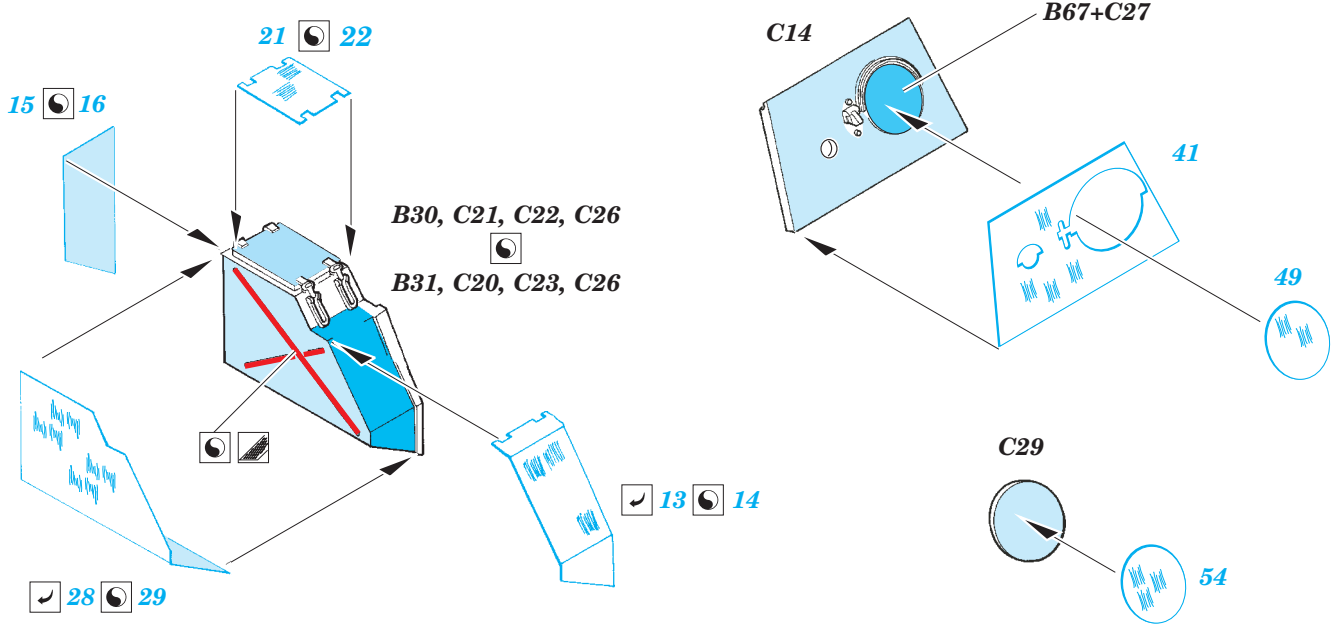

ORIGINAL KIT PARTS  
PŮVODNÍ DÍLY STAVEBNICE

PHOTO-ETCHED PARTS  
LEPTANÉ DÍLY

PARTS TO BE REMOVED  
DÍLY K ODSTRANĚNÍ

FILL  
TMELIT

**Related products: 36 331 Panther Ausf. D schürzen**

**Related products: 36 328 Panther Ausf. D Zimmerit Horizontal**