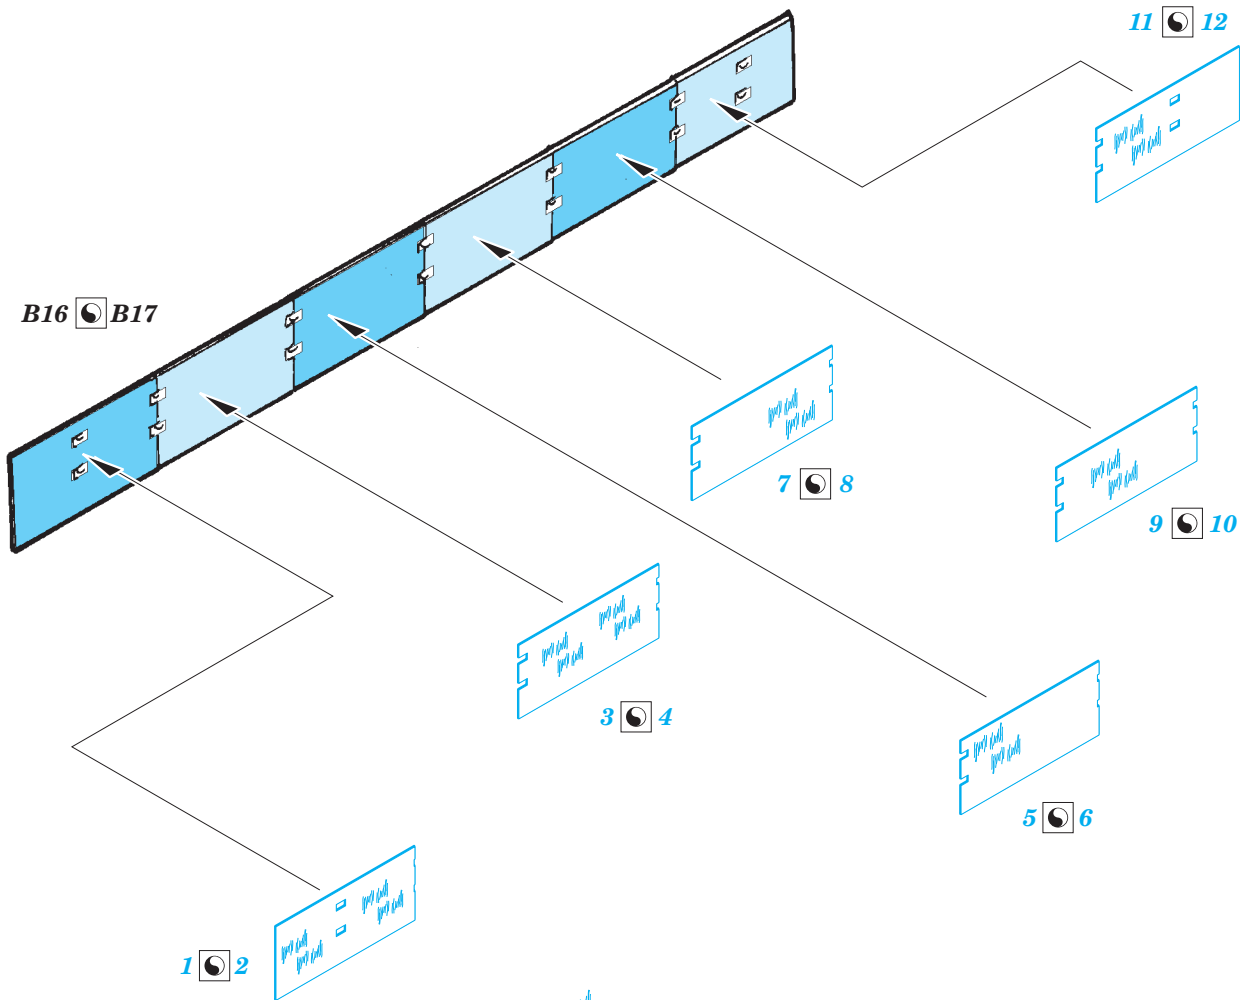

# Panther Ausf. D Zimmerit Vertical

eduard

36 330

detail set for 1/35 TAMIYA No. 35345 kit • sada detailů pro stavebnici 1/35 TAMIYA No. 35345 kit

- APPLY EXPRESS MASK AND PAINT BEFORE GLUING  
POUŽIT EXPRESS MASK NABARVIT PŘED SLEPENÍM
- SYMMETRICAL ASSEMBLY  
SYMETRICKÁ MONTÁŽ
- REMOVE  
ODSTRANIT
- GRIND  
OBROUSIT
- DRILL HOLE  
VRTÁT OTVOR
- COLORED ETCHED PARTS  
LEPTANÉ BAREVNÉ DÍLY
- ETCHED PARTS  
LEPTANÉ NEBAREVNÉ DÍLY
- ORIGINAL KIT PARTS  
PŮVODNÍ DÍLY STAVEBNICE
- BEND  
OHNOUT
- OPTION  
VOLBA
- REPLACE  
NAHRADIT

ORIGINAL KIT PARTS  
PŮVODNÍ DÍLY STAVEBNICE

PHOTO-ETCHED PARTS  
LEPTANÉ DÍLY

PARTS TO BE REMOVED  
DÍLY K ODSTRANĚNÍ

FILL  
TMELIT

**Related products: 36 331 Panther Ausf. D schürzen**

**Related products: 36 328 Panther Ausf. D Zimmerit Horizontal**