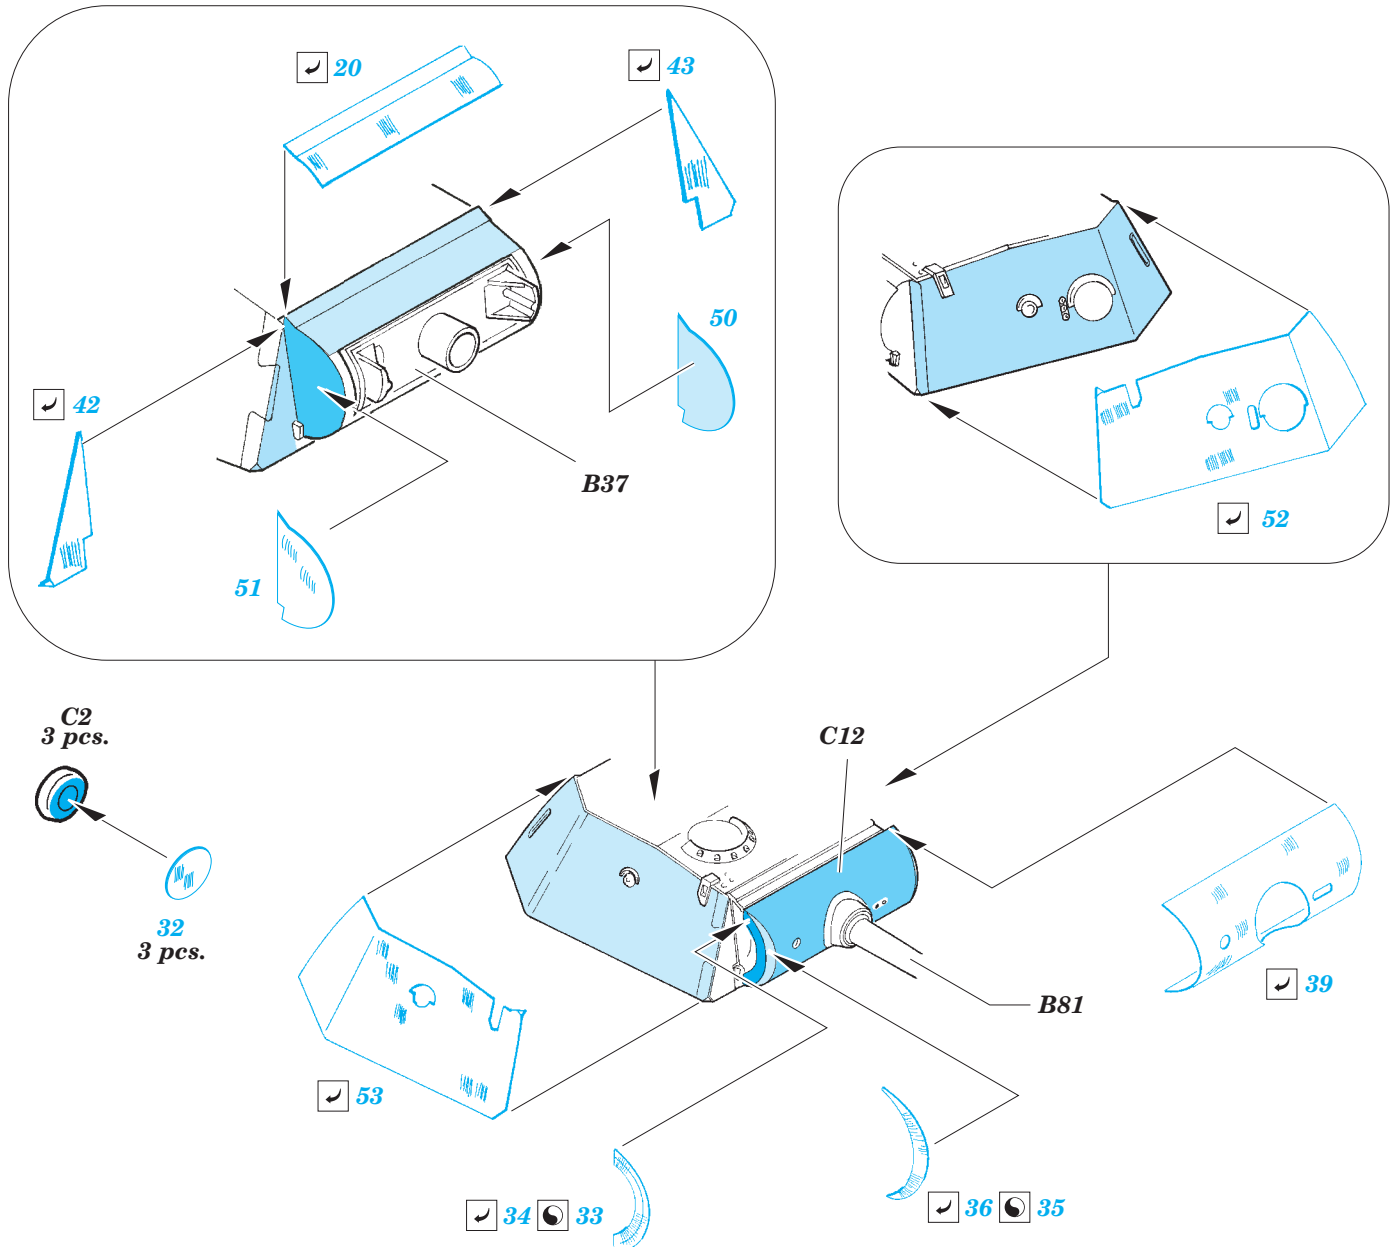

# Panther Ausf. D Zimmerit Vertical

eduard

36 330

detail set for 1/35 TAMIYA No. 35345 kit • sada detailů pro stavebnici 1/35 TAMIYA No. 35345 kit

- APPLY EXPRESS MASK AND PAINT BEFORE GLUING  
POUŽIT EXPRESS MASK NABARVIT PŘED SLEPENÍM
- SYMMETRICAL ASSEMBLY  
SYMETRICKÁ MONTÁŽ
- REMOVE  
ODSTRANIT
- GRIND  
OBROUSIT
- DRILL HOLE  
VRTÁT OTVOR
- COLORED ETCHED PARTS  
LEPTANÉ BAREVNÉ DÍLY
- ETCHED PARTS  
LEPTANÉ NEBAREVNÉ DÍLY
- ORIGINAL KIT PARTS  
PŮVODNÍ DÍLY STAVEBNICE
- BEND  
OHNOUT
- OPTION  
VOLBA
- REPLACE  
NAHRADIT

ORIGINAL KIT PARTS  
PŮVODNÍ DÍLY STAVEBNICE

PHOTO-ETCHED PARTS  
LEPTANÉ DÍLY

PARTS TO BE REMOVED  
DÍLY K ODSTRANĚNÍ

FILL  
TMELIT

**Related products: 36 331 Panther Ausf. D schürzen**

**Related products: 36 328 Panther Ausf. D Zimmerit Horizontal**