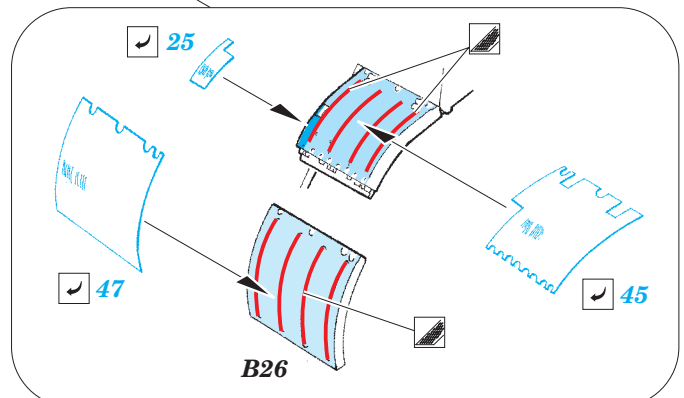

# Panther Ausf. D Zimmerit Vertical

eduard

36 330

detail set for 1/35 TAMIYA No. 35345 kit • sada detailů pro stavebnici 1/35 TAMIYA No. 35345 kit

- APPLY EXPRESS MASK AND PAINT BEFORE GLUING  
POUŽIT EXPRESS MASK NABARVIT PŘED SLEPENÍM
- SYMMETRICAL ASSEMBLY  
SYMETRICKÁ MONTÁŽ
- REMOVE  
ODSTRANIT
- GRIND  
OBROUSIT
- DRILL HOLE  
VRTÁT OTVOR
- COLORED ETCHED PARTS  
LEPTANÉ BAREVNÉ DÍLY
- ETCHED PARTS  
LEPTANÉ NEBAREVNÉ DÍLY
- ORIGINAL KIT PARTS  
PŮVODNÍ DÍLY STAVEBNICE
- BEND  
OHNOUT
- OPTION  
VOLBA
- REPLACE  
NAHRADIT

ORIGINAL KIT PARTS  
PŮVODNÍ DÍLY STAVEBNICE

PHOTO-ETCHED PARTS  
LEPTANÉ DÍLY

PARTS TO BE REMOVED  
DÍLY K ODSTRANĚNÍ

FILL  
TMELIT

**Related products: 36 331 Panther Ausf. D schürzen**

**Related products: 36 328 Panther Ausf. D Zimmerit Horizontal**