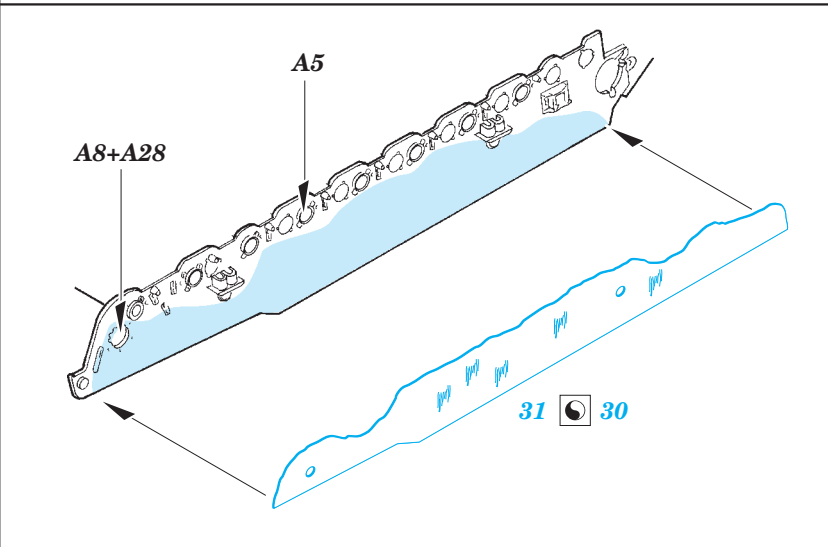

# Panther Ausf. D Zimmerit Vertical

eduard

36 330

detail set for 1/35 TAMIYA No. 35345 kit • sada detailů pro stavebnici 1/35 TAMIYA No. 35345 kit

- APPLY EXPRESS MASK AND PAINT BEFORE GLUING  
POUŽIT EXPRESS MASK NABARVIT PŘED SLEPENÍM
- SYMMETRICAL ASSEMBLY  
SYMETRICKÁ MONTÁŽ
- REMOVE  
ODSTRANIT
- GRIND  
OBROUSIT
- DRILL HOLE  
VRTÁT OTVOR
- COLORED ETCHED PARTS  
LEPTANÉ BAREVNÉ DÍLY
- ETCHED PARTS  
LEPTANÉ NEBAREVNÉ DÍLY
- ORIGINAL KIT PARTS  
PŮVODNÍ DÍLY STAVEBNICE
- BEND  
OHNOUT
- OPTION  
VOLBA
- REPLACE  
NAHRADIT

ORIGINAL KIT PARTS  
PŮVODNÍ DÍLY STAVEBNICE

PHOTO-ETCHED PARTS  
LEPTANÉ DÍLY

PARTS TO BE REMOVED  
DÍLY K ODSTRANĚNÍ

FILL  
TMELIT

**Related products: 36 331 Panther Ausf. D schürzen**

**Related products: 36 328 Panther Ausf. D Zimmerit Horizontal**