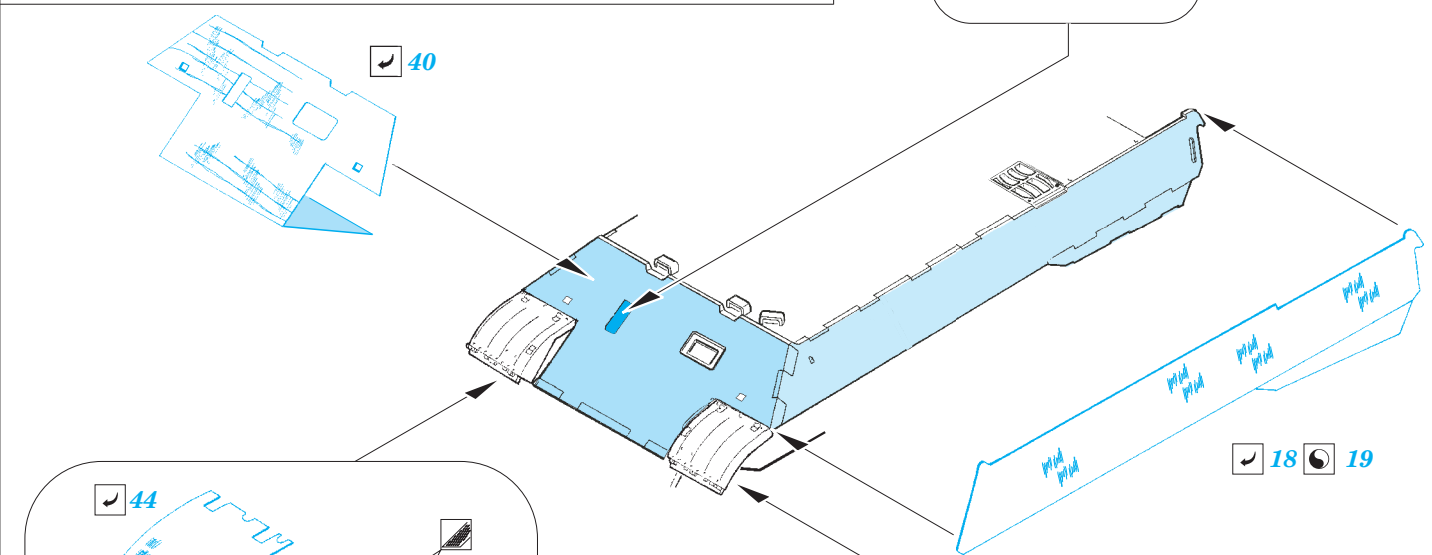

# Panther Ausf. D Zimmerit Vertical

eduard

36 330

detail set for 1/35 TAMIYA No. 35345 kit • sada detailů pro stavebnici 1/35 TAMIYA No. 35345 kit

- APPLY EXPRESS MASK AND PAINT BEFORE GLUING  
POUŽIT EXPRESS MASK NABARVIT PŘED SLEPENÍM
- SYMMETRICAL ASSEMBLY  
SYMETRICKÁ MONTÁŽ
- REMOVE  
ODSTRANIT
- GRIND  
OBROUSIT
- DRILL HOLE  
VRTÁT OTVOR
- COLORED ETCHED PARTS  
LEPTANÉ BAREVNÉ DÍLY
- ETCHED PARTS  
LEPTANÉ NEBAREVNÉ DÍLY
- ORIGINAL KIT PARTS  
PŮVODNÍ DÍLY STAVEBNICE
- BEND  
OHNOUT
- OPTION  
VOLBA
- REPLACE  
NAHRADIT

ORIGINAL KIT PARTS  
PŮVODNÍ DÍLY STAVEBNICE

PHOTO-ETCHED PARTS  
LEPTANÉ DÍLY

PARTS TO BE REMOVED  
DÍLY K ODSTRANĚNÍ

FILL  
TMELIT

**Related products: 36 331 Panther Ausf. D schürzen**

**Related products: 36 328 Panther Ausf. D Zimmerit Horizontal**