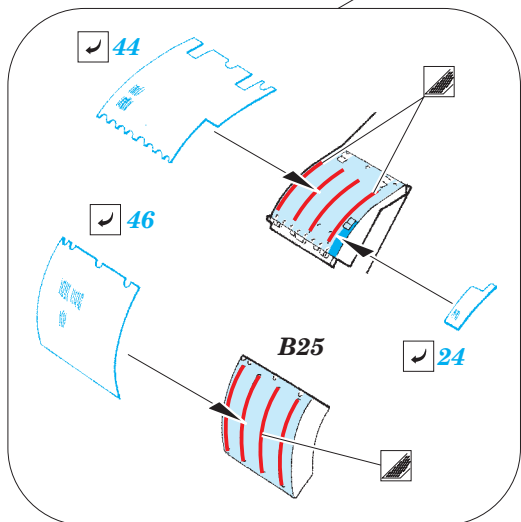

# Panther Ausf. D Zimmerit Vertical

eduard

36 330

detail set for 1/35 TAMIYA No. 35345 kit • sada detailů pro stavebnici 1/35 TAMIYA No. 35345 kit

- APPLY EXPRESS MASK AND PAINT BEFORE GLUING  
POUŽIT EXPRESS MASK NABARVIT PŘED SLEPENÍM
- SYMMETRICAL ASSEMBLY  
SYMETRICKÁ MONTÁŽ
- REMOVE  
ODSTRANIT
- GRIND  
OBROUSIT
- DRILL HOLE  
VRTÁT OTVOR
- COLORED ETCHED PARTS  
LEPTANÉ BAREVNÉ DÍLY
- ETCHED PARTS  
LEPTANÉ NEBAREVNÉ DÍLY
- ORIGINAL KIT PARTS  
PŮVODNÍ DÍLY STAVEBNICE
- BEND  
OHNOUT
- OPTION  
VOLBA
- REPLACE  
NAHRADIT

ORIGINAL KIT PARTS  
PŮVODNÍ DÍLY STAVEBNICE

PHOTO-ETCHED PARTS  
LEPTANÉ DÍLY

PARTS TO BE REMOVED  
DÍLY K ODSTRANĚNÍ

FILL  
TMELIT

**Related products: 36 331 Panther Ausf. D schürzen**

**Related products: 36 328 Panther Ausf. D Zimmerit Horizontal**