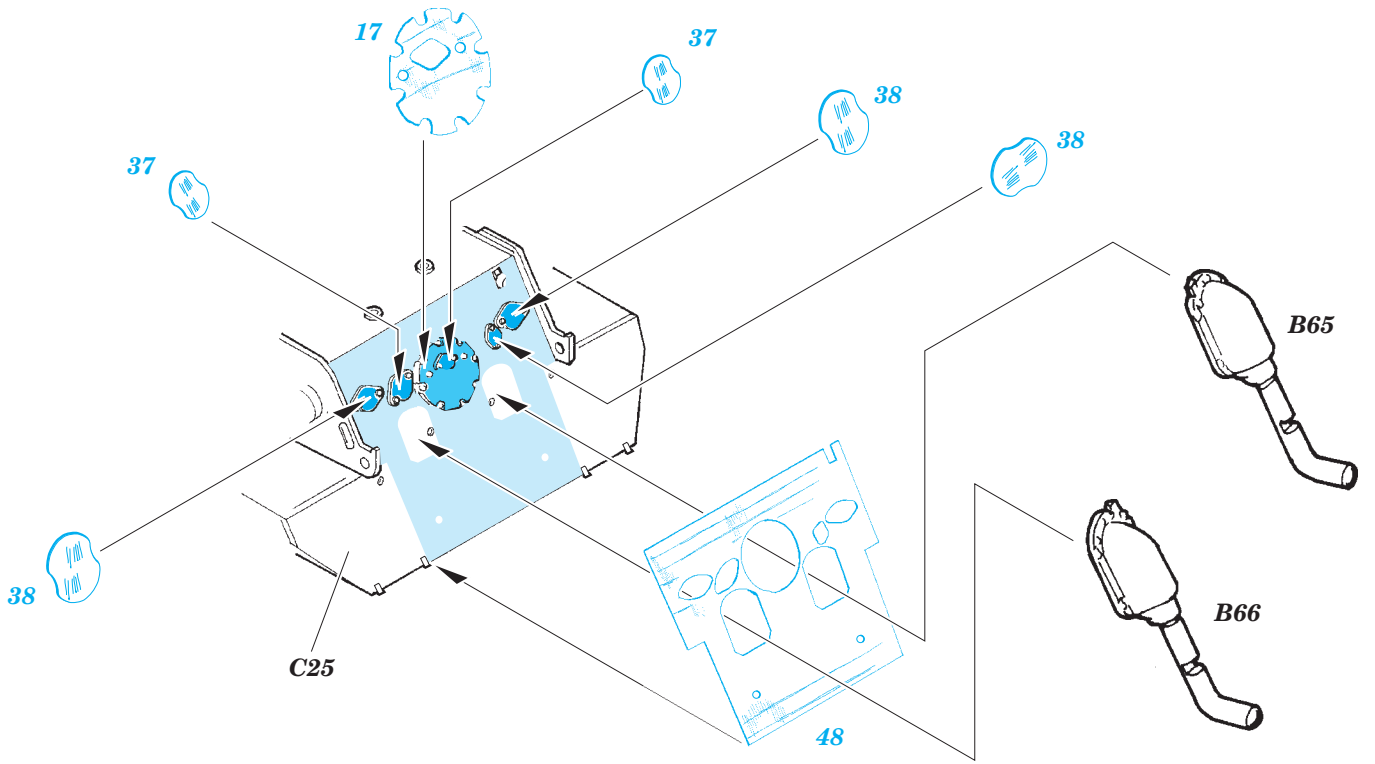

# Panther Ausf. D Zimmerit Vertical

eduard

36 330

detail set for 1/35 TAMIYA No. 35345 kit • sada detailů pro stavebnici 1/35 TAMIYA No. 35345 kit

- APPLY EXPRESS MASK AND PAINT BEFORE GLUING  
POUŽIT EXPRESS MASK NABARVIT PŘED SLEPENÍM
- SYMMETRICAL ASSEMBLY  
SYMETRICKÁ MONTÁŽ
- REMOVE  
ODSTRANIT
- GRIND  
OBROUSIT
- DRILL HOLE  
VRTÁT OTVOR
- COLORED ETCHED PARTS  
LEPTANÉ BAREVNÉ DÍLY
- ETCHED PARTS  
LEPTANÉ NEBAREVNÉ DÍLY
- ORIGINAL KIT PARTS  
PŮVODNÍ DÍLY STAVEBNICE
- BEND  
OHNOUT
- OPTION  
VOLBA
- REPLACE  
NAHRADIT

ORIGINAL KIT PARTS  
PŮVODNÍ DÍLY STAVEBNICE

PHOTO-ETCHED PARTS  
LEPTANÉ DÍLY

PARTS TO BE REMOVED  
DÍLY K ODSTRANĚNÍ

FILL  
TMELIT

**Related products: 36 331 Panther Ausf. D schürzen**

**Related products: 36 328 Panther Ausf. D Zimmerit Horizontal**