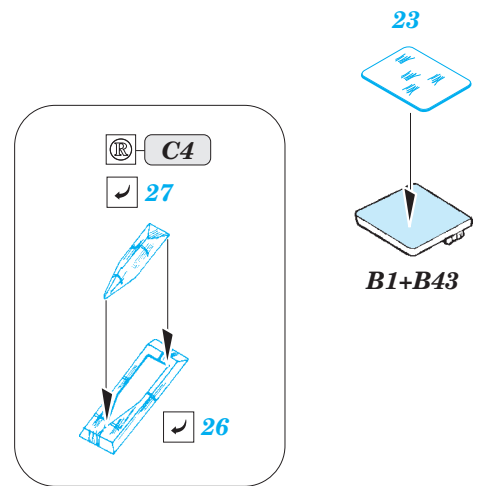

# Panther Ausf. D Zimmerit Vertical

eduard

36 330

detail set for 1/35 TAMIYA No. 35345 kit • sada detailů pro stavebnici 1/35 TAMIYA No. 35345 kit

- APPLY EXPRESS MASK AND PAINT BEFORE GLUING  
POUŽIT EXPRESS MASK NABARVIT PŘED SLEPENÍM
- SYMMETRICAL ASSEMBLY  
SYMETRICKÁ MONTÁŽ
- REMOVE  
ODSTRANIT
- GRIND  
OBROUSIT
- DRILL HOLE  
VRTÁT OTVOR
- COLORED ETCHED PARTS  
LEPTANÉ BAREVNÉ DÍLY
- ETCHED PARTS  
LEPTANÉ NEBAREVNÉ DÍLY
- ORIGINAL KIT PARTS  
PŮVODNÍ DÍLY STAVEBNICE
- BEND  
OHNOUT
- OPTION  
VOLBA
- REPLACE  
NAHRADIT

ORIGINAL KIT PARTS  
PŮVODNÍ DÍLY STAVEBNICE

PHOTO-ETCHED PARTS  
LEPTANÉ DÍLY

PARTS TO BE REMOVED  
DÍLY K ODSTRANĚNÍ

FILL  
TMELIT

**Related products: 36 331 Panther Ausf. D schürzen**

**Related products: 36 328 Panther Ausf. D Zimmerit Horizontal**