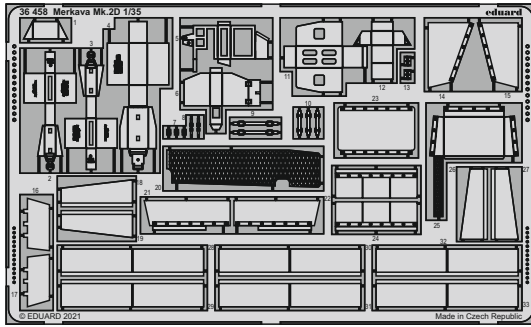

# Merkava Mk.2D

eduard

**36 458**

**1/35**

detail set for TAKOM 1/35 kit • sada detailů pro stavebnici TAKOM 1/35

- APPLY EXPRESS MASK AND PAINT BEFORE GLUING  
POUŽIT EXPRESS MASK NABARVIT PŘED SLEPENÍM
- SYMMETRICAL ASSEMBLY  
SYMETRICKÁ MONTÁŽ
- REMOVE  
ODSTRANIT
- GRIND  
OBROUSIT
- DRILL HOLE  
VRTAT OTVOR
- BEND  
OHNOUT
- OPTION  
VOLBA
- REPLACE  
NAHRADIT
- COLORED ETCHED PARTS  
LEPTANÉ BAREVNÉ DÍLY
- ETCHED PARTS  
LEPTANÉ NEBAREVNÉ DÍLY
- ORIGINAL KIT PARTS  
PŮVODNÍ DÍLY STAVEBNICE

ORIGINAL KIT PARTS PŮVODNÍ DÍLY STAVEBNICE	PHOTO-ETCHED PARTS LEPTANÉ DÍLY	PARTS TO BE REMOVED DÍLY K ODSTRANĚNÍ	FILL TMELIT
---	------------------------------------	--	----------------