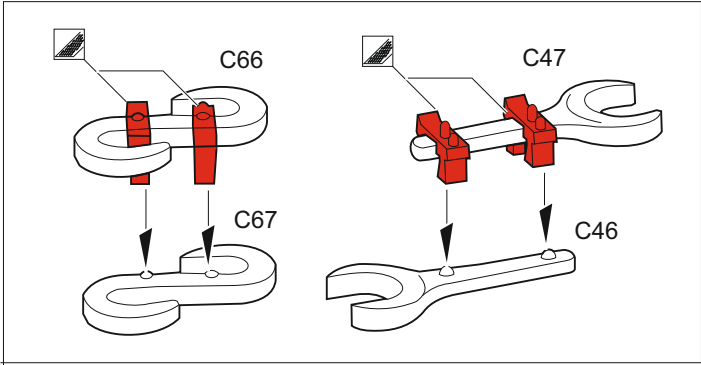

## 1/35

detail set for 1/35 TAMIYA kit • sada detailů pro stavebnici 1/35 TAMIYA

- APPLY EXPRESS MASK AND PAINT BEFORE GLUING  
POUŽIT EXPRESS MASK NABARVIT PŘED SLEPENÍM
- SYMMETRICAL ASSEMBLY  
SYMETRICKÁ MONTÁŽ
- REMOVE  
ODSTRANIT
- GRIND  
OBROUSIT
- DRILL HOLE  
VRTAT OTVOR
- COLORED ETCHED PARTS  
LEPTANÉ BAREVNÉ DÍLY
- ETCHED PARTS  
LEPTANÉ NEBAREVNÉ DÍLY
- ORIGINAL KIT PARTS  
PŮVODNÍ DÍLY STAVEBNICE
- BEND  
OHNOUT
- OPTION  
VOLBA
- REPLACE  
NAHRADIT

ORIGINAL KIT PARTS PŮVODNÍ DÍLY STAVEBNICE	PHOTO-ETCHED PARTS LEPTANÉ DÍLY	PARTS TO BE REMOVED DÍLY K ODSTRANĚNÍ	FILL TMELIT
---	------------------------------------	--	----------------

left side

left side