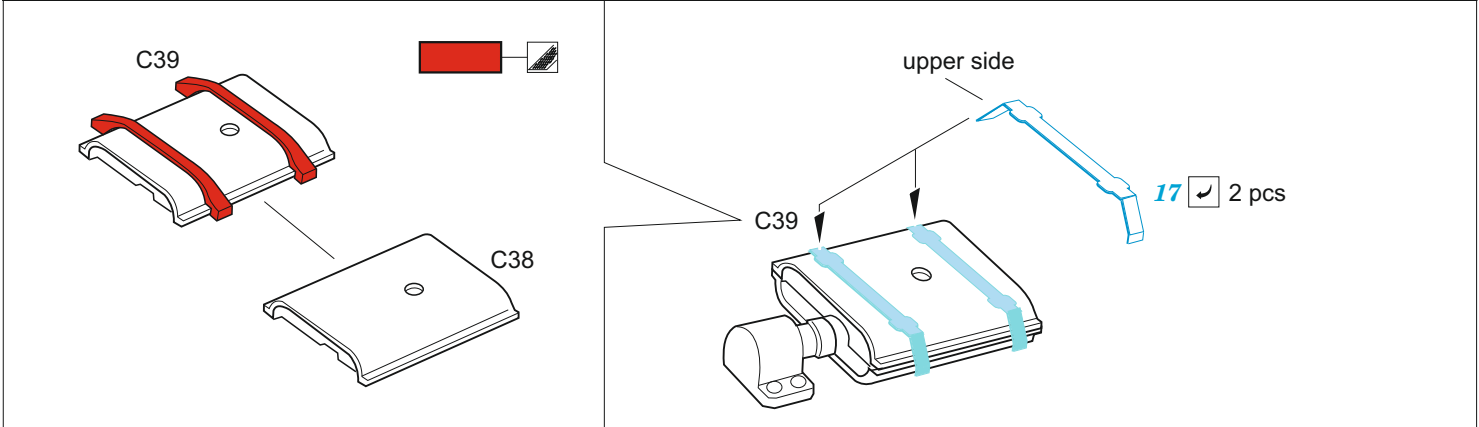

- APPLY EXPRESS MASK AND PAINT BEFORE GLUING
  POUŽIT EXPRESS MASK NABARVIT PŘED SLEPENÍM
- SYMMETRICAL ASSEMBLY
  SYMETRICKÁ MONTÁŽ
- REMOVE
  ODSTRANIT
- GRIND
  OBROUSIT
- DRILL HOLE
  VRTAT OTVOR
- COLORED ETCHED PARTS
  LEPTANÉ BAREVNÉ DÍLY
- ETCHED PARTS
  LEPTANÉ NEBAREVNÉ DÍLY
- ORIGINAL KIT PARTS
  PŮVODNÍ DÍLY STAVEBNICE
- BEND
  OHNOUT
- OPTION
  VOLBA
- REPLACE
  NAHRADIT

ORIGINAL KIT PARTS PŮVODNÍ DÍLY STAVEBNICE	PHOTO-ETCHED PARTS LEPTANÉ DÍLY	PARTS TO BE REMOVED DÍLY K ODSTRANĚNÍ	FILL TMELIT