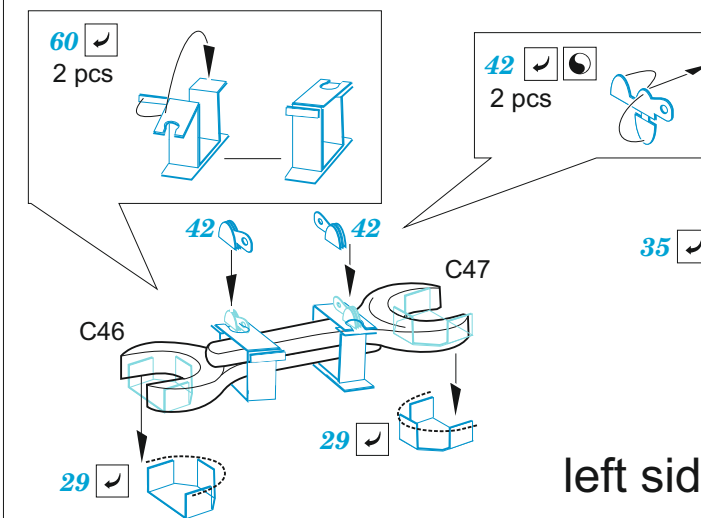

## 1/35

detail set for 1/35 TAMIYA kit • sada detailů pro stavebnici 1/35 TAMIYA

- APPLY EXPRESS MASK AND PAINT BEFORE GLUING  
POUŽIT EXPRESS MASK NABARVIT PŘED SLEPENÍM
- SYMMETRICAL ASSEMBLY  
SYMETRICKÁ MONTÁŽ
- REMOVE  
ODSTRANIT
- GRIND  
OBROUSIT
- DRILL HOLE  
VRTAT OTVOR
- COLORED ETCHED PARTS  
LEPTANÉ BAREVNÉ DÍLY
- ETCHED PARTS  
LEPTANÉ NEBAREVNÉ DÍLY
- ORIGINAL KIT PARTS  
PŮVODNÍ DÍLY STAVEBNICE
- BEND  
OHNOUT
- OPTION  
VOLBA
- REPLACE  
NAHRADIT

ORIGINAL KIT PARTS PŮVODNÍ DÍLY STAVEBNICE	PHOTO-ETCHED PARTS LEPTANÉ DÍLY	PARTS TO BE REMOVED DÍLY K ODSTRANĚNÍ	FILL TMELIT
---	------------------------------------	--	----------------

left side

left side