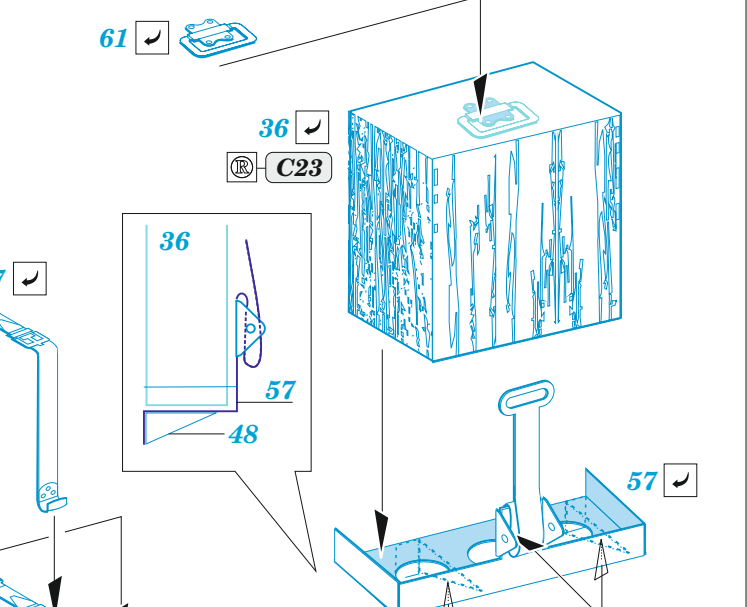

## 1/35

detail set for 1/35 TAMIYA kit • sada detailů pro stavebnici 1/35 TAMIYA

- APPLY EXPRESS MASK AND PAINT BEFORE GLUING  
POUŽIT EXPRESS MASK NABARVIT PŘED SLEPENÍM
- SYMMETRICAL ASSEMBLY  
SYMETRICKÁ MONTÁŽ
- REMOVE  
ODSTRANIT
- GRIND  
OBROUSIT
- DRILL HOLE  
VRTAT OTVOR
- COLORED ETCHED PARTS  
LEPTANÉ BAREVNÉ DÍLY
- ETCHED PARTS  
LEPTANÉ NEBAREVNÉ DÍLY
- ORIGINAL KIT PARTS  
PŮVODNÍ DÍLY STAVEBNICE
- BEND  
OHNOUT
- OPTION  
VOLBA
- REPLACE  
NAHRADIT

ORIGINAL KIT PARTS PŮVODNÍ DÍLY STAVEBNICE	PHOTO-ETCHED PARTS LEPTANÉ DÍLY	PARTS TO BE REMOVED DÍLY K ODSTRANĚNÍ	FILL TMELIT
---	------------------------------------	--	----------------

left side

left side