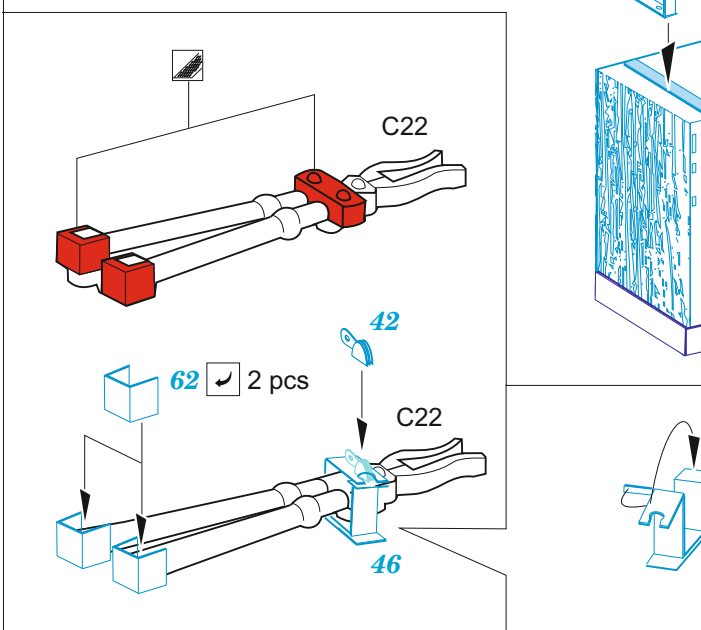

## 1/35

detail set for 1/35 TAMIYA kit • sada detailů pro stavebnici 1/35 TAMIYA

- APPLY EXPRESS MASK AND PAINT BEFORE GLUING  
POUŽIT EXPRESS MASK NABARVIT PŘED SLEPENÍM
- SYMMETRICAL ASSEMBLY  
SYMETRICKÁ MONTÁŽ
- REMOVE  
ODSTRANIT
- GRIND  
OBROUSIT
- DRILL HOLE  
VRTAT OTVOR
- COLORED ETCHED PARTS  
LEPTANÉ BAREVNÉ DÍLY
- ETCHED PARTS  
LEPTANÉ NEBAREVNÉ DÍLY
- ORIGINAL KIT PARTS  
PŮVODNÍ DÍLY STAVEBNICE
- BEND  
OHNOUT
- OPTION  
VOLBA
- REPLACE  
NAHRADIT

ORIGINAL KIT PARTS PŮVODNÍ DÍLY STAVEBNICE	PHOTO-ETCHED PARTS LEPTANÉ DÍLY	PARTS TO BE REMOVED DÍLY K ODSTRANĚNÍ	FILL TMELIT
---	------------------------------------	--	----------------

left side

left side