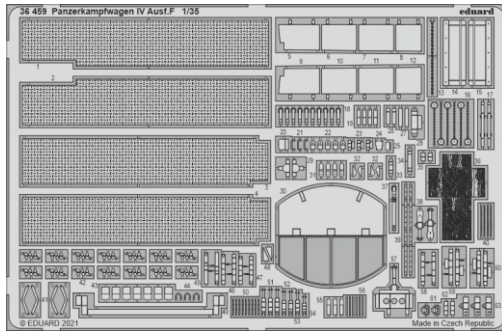

# Panzerkampfwagen IV Ausf.F

eduard

36 459

## 1/35

detail set for 1/35 TAMIYA kit • sada detailů pro stavebnici 1/35 TAMIYA

- APPLY EXPRESS MASK AND PAINT BEFORE GLUING  
POUŽIT EXPRESS MASK NABARVIT PŘED SLEPENÍM
- SYMMETRICAL ASSEMBLY  
SYMETRICKÁ MONTÁŽ
- REMOVE  
ODSTRANIT
- GRIND  
OBROUSIT
- DRILL HOLE  
VRTAT OTVOR
- COLORED ETCHED PARTS  
LEPTANÉ BAREVNÉ DÍLY
- ETCHED PARTS  
LEPTANÉ NEBAREVNÉ DÍLY
- ORIGINAL KIT PARTS  
PŮVODNÍ DÍLY STAVEBNICE
- BEND  
OHNOUT
- OPTION  
VOLBA
- REPLACE  
NAHRADIT

ORIGINAL KIT PARTS PŮVODNÍ DÍLY STAVEBNICE	PHOTO-ETCHED PARTS LEPTANÉ DÍLY	PARTS TO BE REMOVED DÍLY K ODSTRANĚNÍ	FILL TMELIT
---	------------------------------------	--	----------------

left side

left side