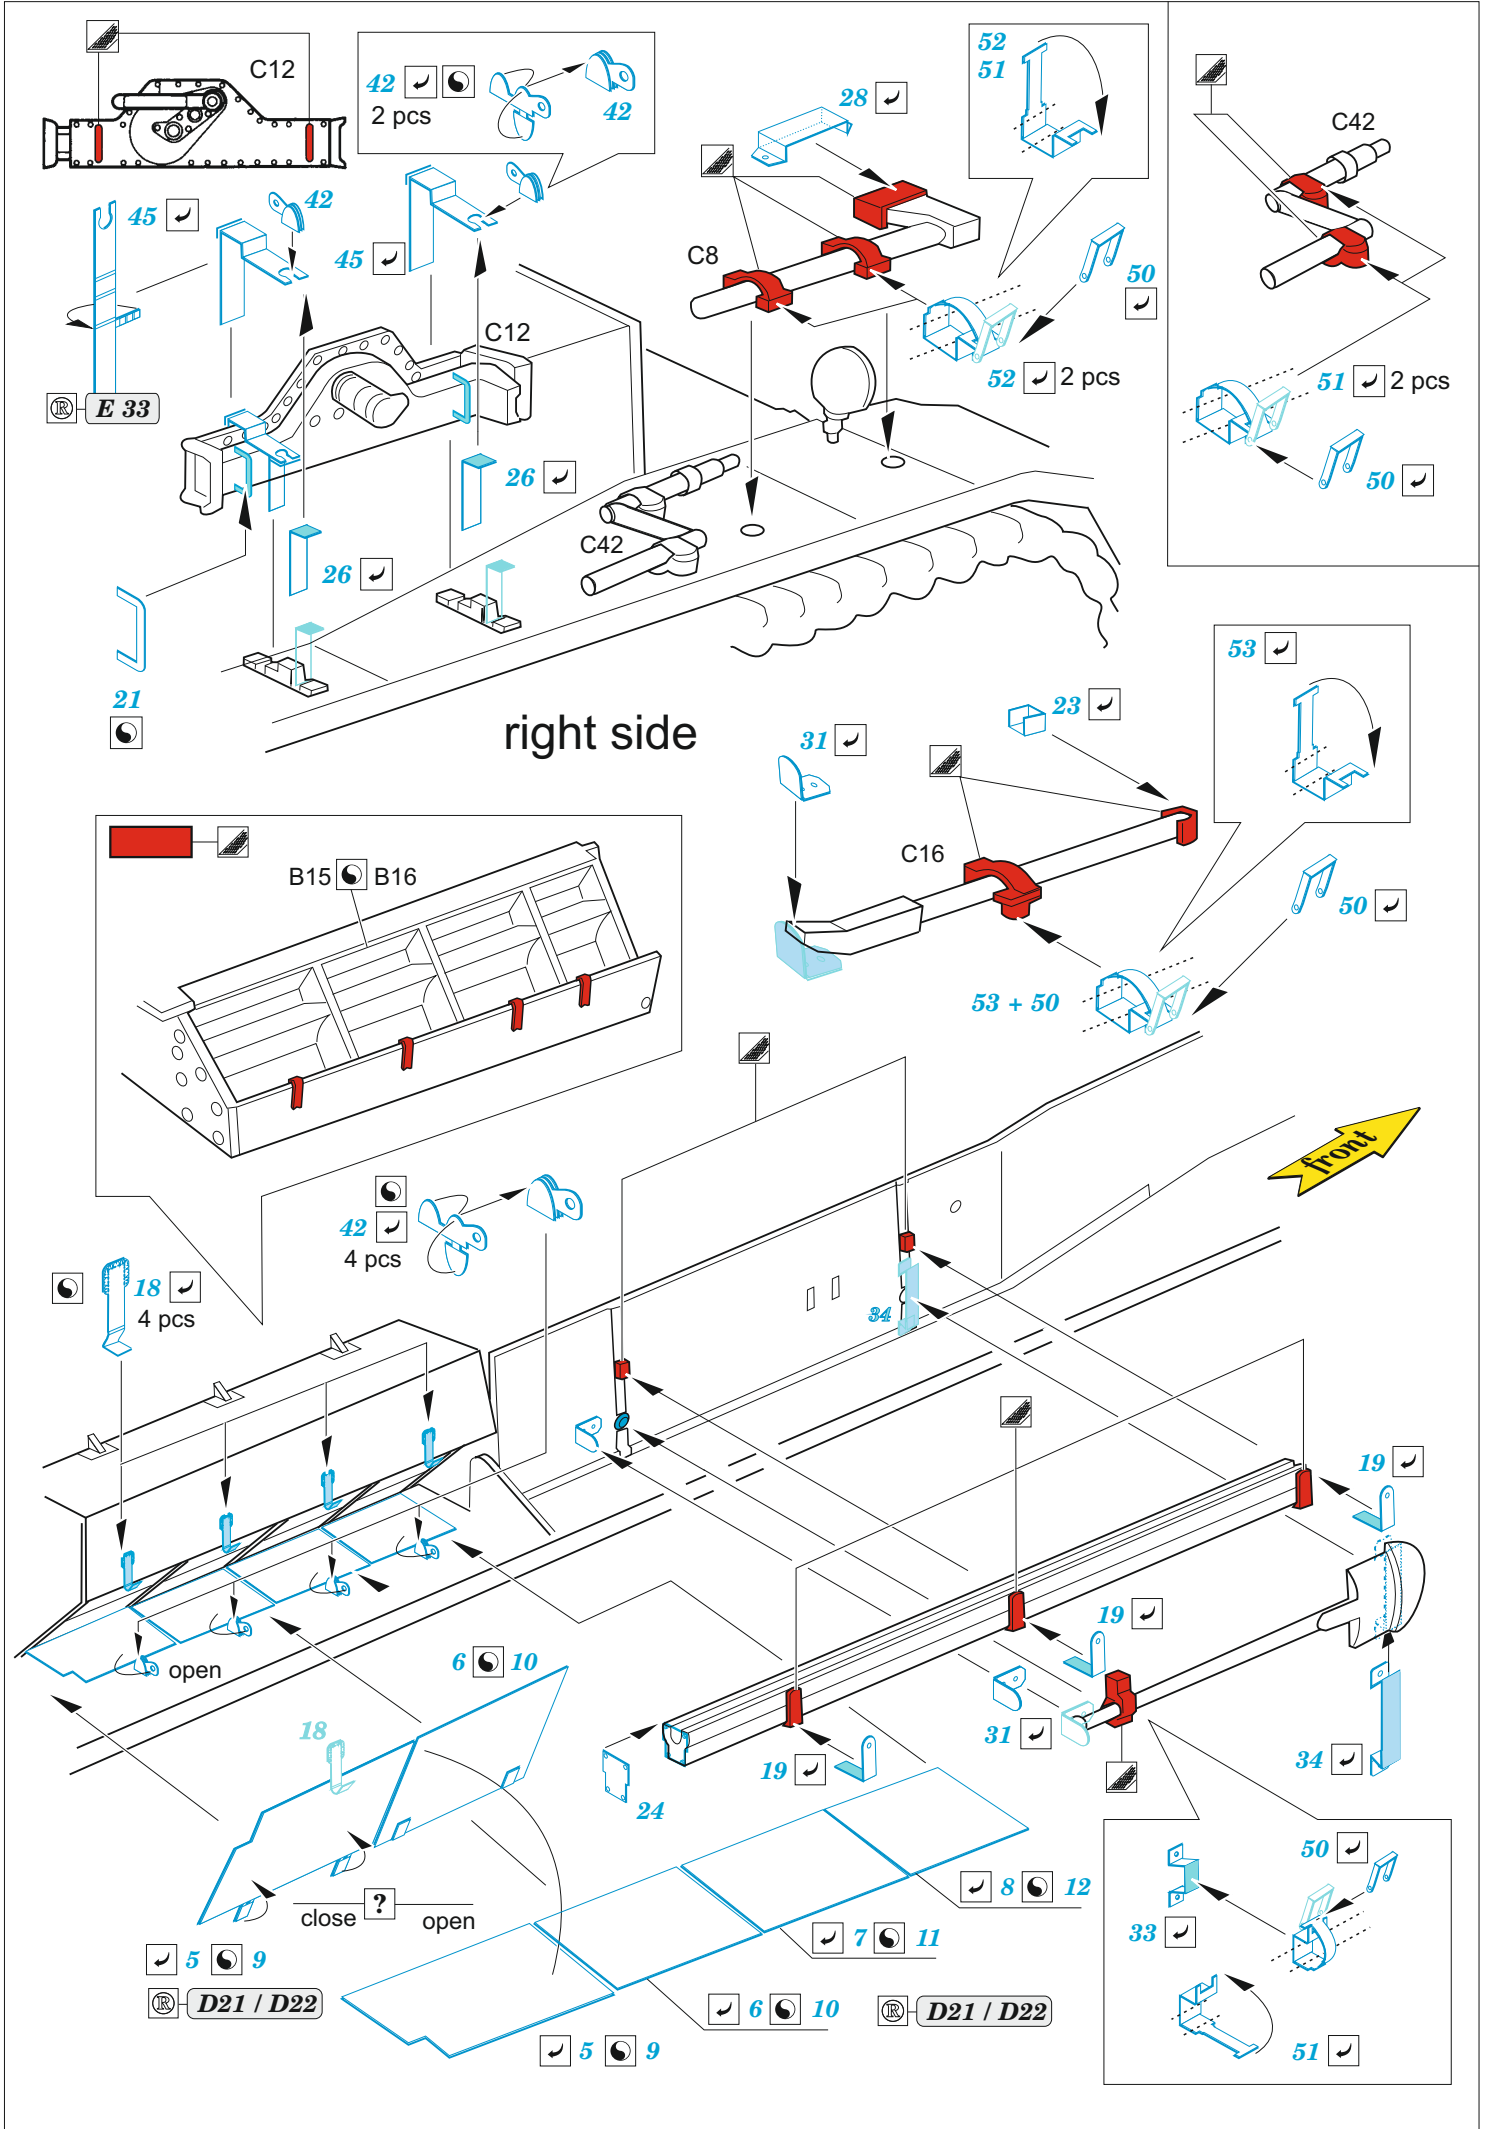

## 1/35

detail set for 1/35 TAMIYA kit • sada detailů pro stavebnici 1/35 TAMIYA

- APPLY EXPRESS MASK AND PAINT BEFORE GLUING  
POUŽIT EXPRESS MASK NABARVIT PŘED SLEPENÍM
- SYMMETRICAL ASSEMBLY  
SYMETRICKÁ MONTÁŽ
- REMOVE  
ODSTRANIT
- GRIND  
OBROUSIT
- DRILL HOLE  
VRTAT OTVOR
- COLORED ETCHED PARTS  
LEPTANÉ BAREVNÉ DÍLY
- ETCHED PARTS  
LEPTANÉ NEBAREVNÉ DÍLY
- ORIGINAL KIT PARTS  
PŮVODNÍ DÍLY STAVEBNICE
- BEND  
OHNOUT
- OPTION  
VOLBA
- REPLACE  
NAHRADIT

ORIGINAL KIT PARTS PŮVODNÍ DÍLY STAVEBNICE	PHOTO-ETCHED PARTS LEPTANÉ DÍLY	PARTS TO BE REMOVED DÍLY K ODSTRANĚNÍ	FILL TMELIT
---	------------------------------------	--	----------------

left side

left side