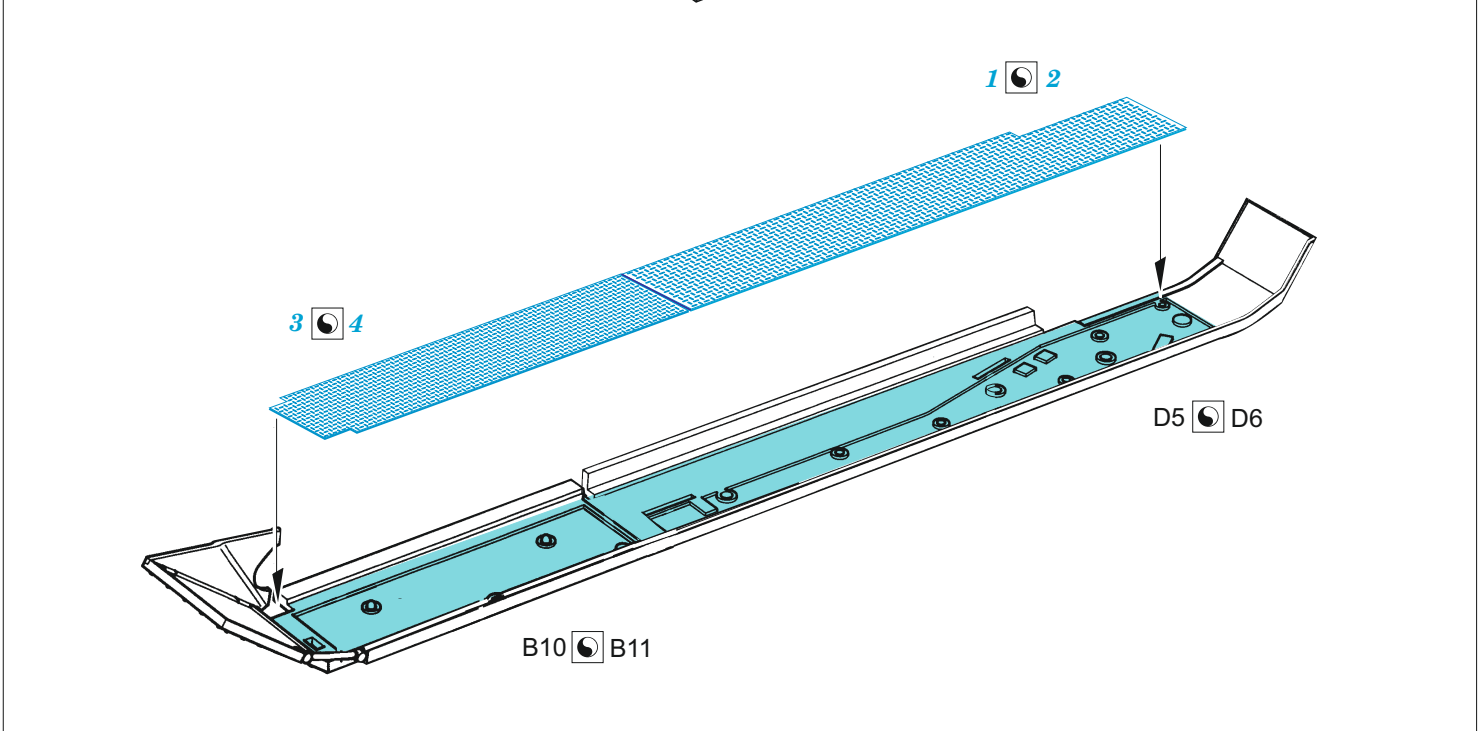

# Panzerkampfwagen IV Ausf.F

eduard

36 459

## 1/35

detail set for 1/35 TAMIYA kit • sada detailů pro stavebnici 1/35 TAMIYA

- APPLY EXPRESS MASK AND PAINT BEFORE GLUING  
POUŽIT EXPRESS MASK NABARVIT PŘED SLEPENÍM
- SYMMETRICAL ASSEMBLY  
SYMETRICKÁ MONTÁŽ
- REMOVE  
ODSTRANIT
- GRIND  
OBROUSIT
- DRILL HOLE  
VRTAT OTVOR
- COLORED ETCHED PARTS  
LEPTANÉ BAREVNÉ DÍLY
- ETCHED PARTS  
LEPTANÉ NEBAREVNÉ DÍLY
- ORIGINAL KIT PARTS  
PŮVODNÍ DÍLY STAVEBNICE
- BEND  
OHNOUT
- OPTION  
VOLBA
- REPLACE  
NAHRADIT

ORIGINAL KIT PARTS PŮVODNÍ DÍLY STAVEBNICE	PHOTO-ETCHED PARTS LEPTANÉ DÍLY	PARTS TO BE REMOVED DÍLY K ODSTRANĚNÍ	FILL TMELIT
---	------------------------------------	--	----------------

left side

left side