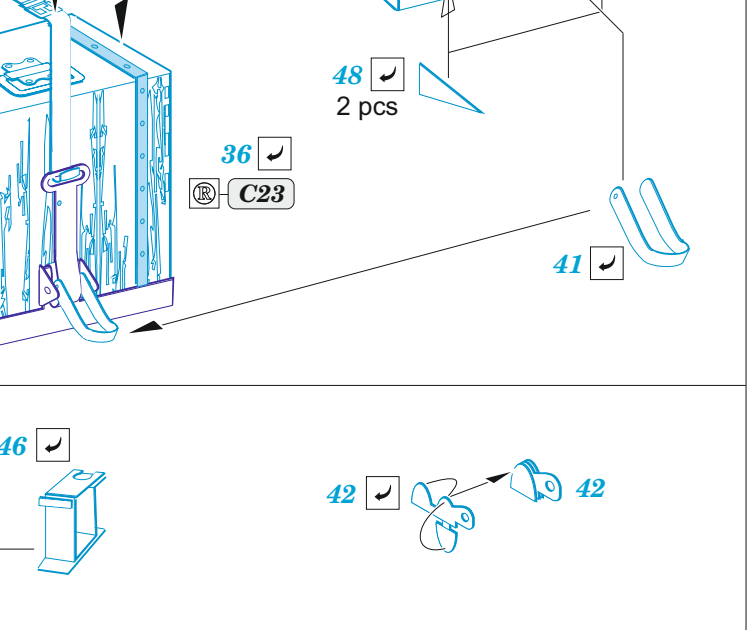

## 1/35

detail set for 1/35 TAMIYA kit • sada detailů pro stavebnici 1/35 TAMIYA

- APPLY EXPRESS MASK AND PAINT BEFORE GLUING  
POUŽIT EXPRESS MASK NABARVIT PŘED SLEPENÍM
- SYMMETRICAL ASSEMBLY  
SYMETRICKÁ MONTÁŽ
- REMOVE  
ODSTRANIT
- GRIND  
OBROUSIT
- DRILL HOLE  
VRTAT OTVOR
- COLORED ETCHED PARTS  
LEPTANÉ BAREVNÉ DÍLY
- ETCHED PARTS  
LEPTANÉ NEBAREVNÉ DÍLY
- ORIGINAL KIT PARTS  
PŮVODNÍ DÍLY STAVEBNICE
- BEND  
OHNOUT
- OPTION  
VOLBA
- REPLACE  
NAHRADIT

ORIGINAL KIT PARTS PŮVODNÍ DÍLY STAVEBNICE	PHOTO-ETCHED PARTS LEPTANÉ DÍLY	PARTS TO BE REMOVED DÍLY K ODSTRANĚNÍ	FILL TMELIT
---	------------------------------------	--	----------------

left side

left side