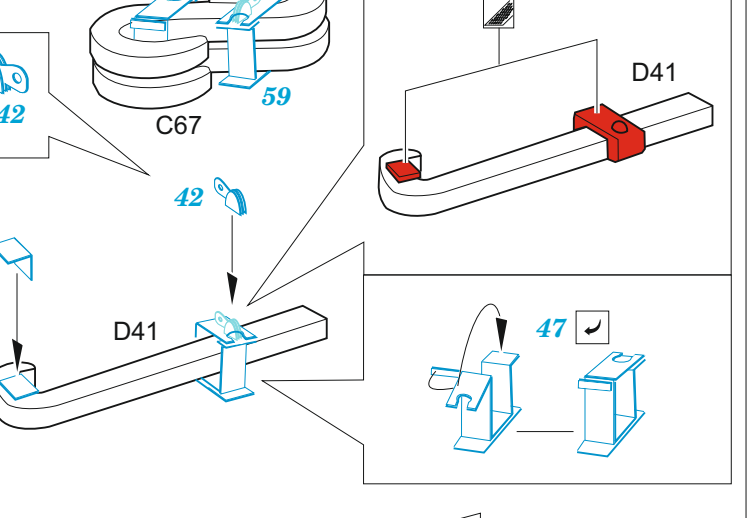

## 1/35

detail set for 1/35 TAMIYA kit • sada detailů pro stavebnici 1/35 TAMIYA

- APPLY EXPRESS MASK AND PAINT BEFORE GLUING  
POUŽIT EXPRESS MASK NABARVIT PŘED SLEPENÍM
- SYMMETRICAL ASSEMBLY  
SYMETRICKÁ MONTÁŽ
- REMOVE  
ODSTRANIT
- GRIND  
OBROUSIT
- DRILL HOLE  
VRTAT OTVOR
- COLORED ETCHED PARTS  
LEPTANÉ BAREVNÉ DÍLY
- ETCHED PARTS  
LEPTANÉ NEBAREVNÉ DÍLY
- ORIGINAL KIT PARTS  
PŮVODNÍ DÍLY STAVEBNICE
- BEND  
OHNOUT
- OPTION  
VOLBA
- REPLACE  
NAHRADIT

ORIGINAL KIT PARTS PŮVODNÍ DÍLY STAVEBNICE	PHOTO-ETCHED PARTS LEPTANÉ DÍLY	PARTS TO BE REMOVED DÍLY K ODSTRANĚNÍ	FILL TMELIT
---	------------------------------------	--	----------------

left side

left side