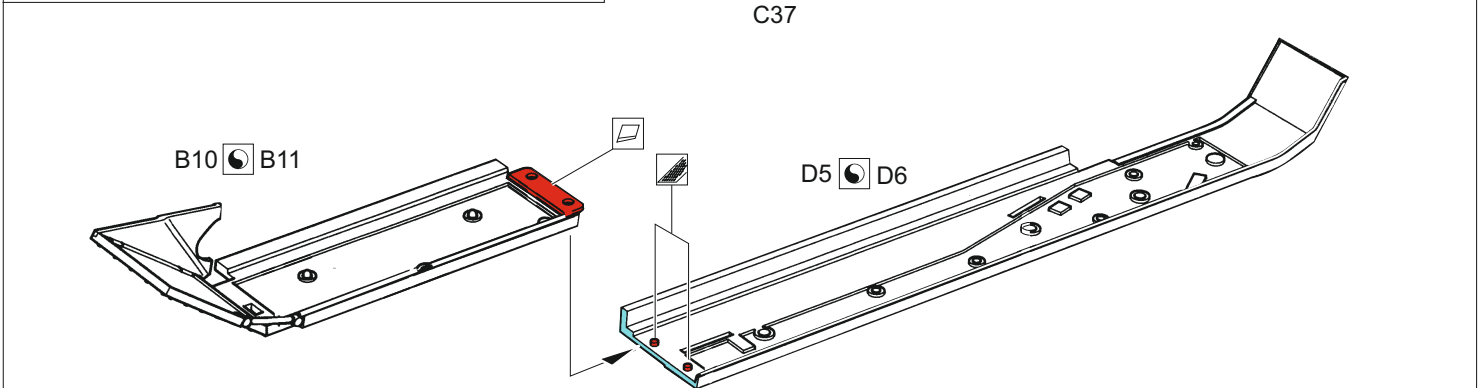

- APPLY EXPRESS MASK AND PAINT BEFORE GLUING
  POUŽIT EXPRESS MASK NABARVIT PŘED SLEPENÍM
- SYMMETRICAL ASSEMBLY
  SYMETRICKÁ MONTÁŽ
- REMOVE
  ODSTRANIT
- GRIND
  OBROUSIT
- DRILL HOLE
  VRTAT OTVOR
- COLORED ETCHED PARTS
  LEPTANÉ BAREVNÉ DÍLY
- ETCHED PARTS
  LEPTANÉ NEBAREVNÉ DÍLY
- ORIGINAL KIT PARTS
  PŮVODNÍ DÍLY STAVEBNICE
- BEND
  OHNOUT
- OPTION
  VOLBA
- REPLACE
  NAHRADIT

ORIGINAL KIT PARTS PŮVODNÍ DÍLY STAVEBNICE	PHOTO-ETCHED PARTS LEPTANÉ DÍLY	PARTS TO BE REMOVED DÍLY K ODSTRANĚNÍ	FILL TMELIT