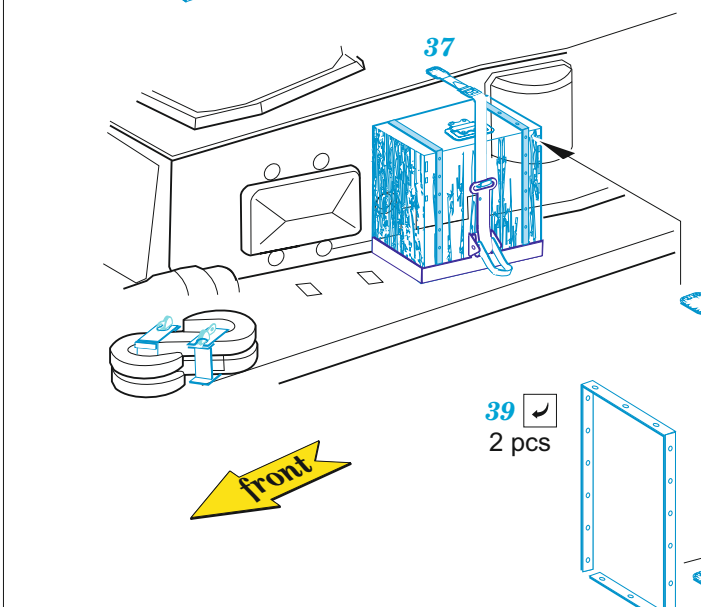

## 1/35

detail set for 1/35 TAMIYA kit • sada detailů pro stavebnici 1/35 TAMIYA

- APPLY EXPRESS MASK AND PAINT BEFORE GLUING  
POUŽIT EXPRESS MASK NABARVIT PŘED SLEPENÍM
- SYMMETRICAL ASSEMBLY  
SYMETRICKÁ MONTÁŽ
- REMOVE  
ODSTRANIT
- GRIND  
OBROUSIT
- DRILL HOLE  
VRTAT OTVOR
- COLORED ETCHED PARTS  
LEPTANÉ BAREVNÉ DÍLY
- ETCHED PARTS  
LEPTANÉ NEBAREVNÉ DÍLY
- ORIGINAL KIT PARTS  
PŮVODNÍ DÍLY STAVEBNICE
- BEND  
OHNOUT
- OPTION  
VOLBA
- REPLACE  
NAHRADIT

ORIGINAL KIT PARTS PŮVODNÍ DÍLY STAVEBNICE	PHOTO-ETCHED PARTS LEPTANÉ DÍLY	PARTS TO BE REMOVED DÍLY K ODSTRANĚNÍ	FILL TMELIT
---	------------------------------------	--	----------------

left side

left side