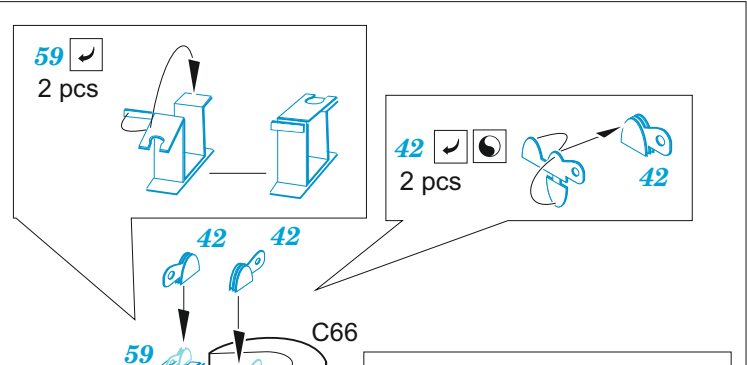

## 1/35

detail set for 1/35 TAMIYA kit • sada detailů pro stavebnici 1/35 TAMIYA

- APPLY EXPRESS MASK AND PAINT BEFORE GLUING  
POUŽIT EXPRESS MASK NABARVIT PŘED SLEPENÍM
- SYMMETRICAL ASSEMBLY  
SYMETRICKÁ MONTÁŽ
- REMOVE  
ODSTRANIT
- GRIND  
OBROUSIT
- DRILL HOLE  
VRTAT OTVOR
- COLORED ETCHED PARTS  
LEPTANÉ BAREVNÉ DÍLY
- ETCHED PARTS  
LEPTANÉ NEBAREVNÉ DÍLY
- ORIGINAL KIT PARTS  
PŮVODNÍ DÍLY STAVEBNICE
- BEND  
OHNOUT
- OPTION  
VOLBA
- REPLACE  
NAHRADIT

ORIGINAL KIT PARTS PŮVODNÍ DÍLY STAVEBNICE	PHOTO-ETCHED PARTS LEPTANÉ DÍLY	PARTS TO BE REMOVED DÍLY K ODSTRANĚNÍ	FILL TMELIT
---	------------------------------------	--	----------------

left side

left side