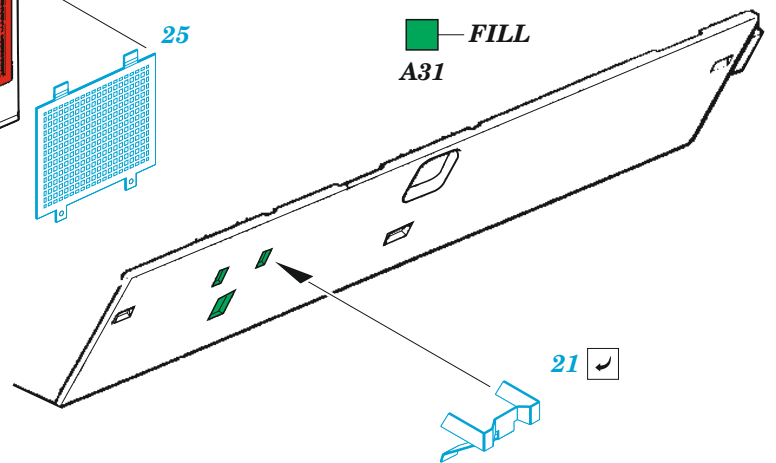

# SU-76M

eduard

**36 508**

**1/35**

detail set for 1/35 ZVEZDA kit • sada detailů pro stavebnici 1/35 ZVEZDA

- APPLY EXPRESS MASK AND PAINT BEFORE GLUING  
POUŽIT EXPRESS MASK NABARVIT PŘED SLEPENÍM
  - SYMMETRICAL ASSEMBLY  
SYMETRICKÁ MONTÁŽ
  - REMOVE  
ODSTRANIT
  - GRIND  
OBROUSIT
  - DRILL HOLE  
VRTAT OTVOR
  - BEND  
OHNOUT
  - OPTION  
VOLBA
  - REPLACE  
NAHRADIT
  - REVERSE SIDE  
OTOČIT
- 1** COLORED ETCHED PARTS  
LEPTANÉ BAREVNÉ DÍLY
- 1** ETCHED PARTS  
LEPTANÉ NEBAREVNÉ DÍLY
- 1** ORIGINAL KIT PARTS  
PŮVODNÍ DÍLY STAVEBNICE

ORIGINAL KIT PARTS  
PŮVODNÍ DÍLY STAVEBNICE

PHOTO-ETCHED PARTS  
LEPTANÉ DÍLY

PARTS TO BE REMOVED  
DÍLY K ODSTRANĚNÍ

FILL  
TMELIT

**A** 2 sets

**B**

Related products: 35 509 SU-76M fenders 1/35