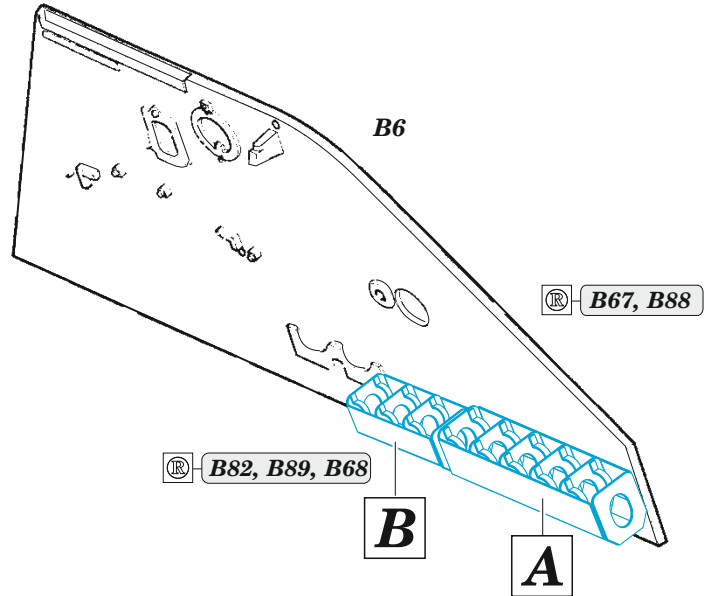

# SU-76M

eduard

**36 508**

**1/35**

detail set for 1/35 ZVEZDA kit • sada detailů pro stavebnici 1/35 ZVEZDA

- APPLY EXPRESS MASK AND PAINT BEFORE GLUING  
POUŽIT EXPRESS MASK NABARVIT PŘED SLEPENÍM
  - SYMMETRICAL ASSEMBLY  
SYMETRICKÁ MONTÁŽ
  - REMOVE  
ODSTRANIT
  - GRIND  
OBROUSIT
  - DRILL HOLE  
VRTAT OTVOR
  - BEND  
OHNOUT
  - OPTION  
VOLBA
  - REPLACE  
NAHRADIT
  - REVERSE SIDE  
OTOČIT
- 1** COLORED ETCHED PARTS  
LEPTANÉ BAREVNÉ DÍLY
- 1** ETCHED PARTS  
LEPTANÉ NEBAREVNÉ DÍLY
- 1** ORIGINAL KIT PARTS  
PŮVODNÍ DÍLY STAVEBNICE

ORIGINAL KIT PARTS  
PŮVODNÍ DÍLY STAVEBNICE

PHOTO-ETCHED PARTS  
LEPTANÉ DÍLY

PARTS TO BE REMOVED  
DÍLY K ODSTRANĚNÍ

FILL  
TMELIT

**A** 2 sets

**B**

Related products: 35 509 SU-76M fenders 1/35