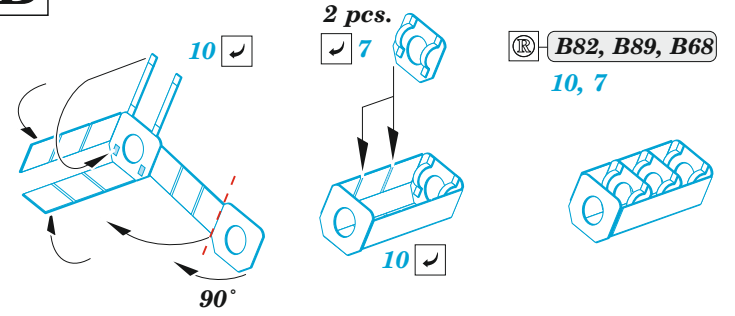

# SU-76M

eduard

**36 508**

**1/35**

detail set for 1/35 ZVEZDA kit • sada detailů pro stavebnici 1/35 ZVEZDA

- APPLY EXPRESS MASK AND PAINT BEFORE GLUING  
POUŽIT EXPRESS MASK NABARVIT PŘED SLEPENÍM
  - SYMMETRICAL ASSEMBLY  
SYMETRICKÁ MONTÁŽ
  - REMOVE  
ODSTRANIT
  - GRIND  
OBROUSIT
  - DRILL HOLE  
VRTAT OTVOR
  - BEND  
OHNOUT
  - OPTION  
VOLBA
  - REPLACE  
NAHRADIT
  - REVERSE SIDE  
OTOČIT
- 1** COLORED ETCHED PARTS  
LEPTANÉ BAREVNÉ DÍLY
- 1** ETCHED PARTS  
LEPTANÉ NEBAREVNÉ DÍLY
- 1** ORIGINAL KIT PARTS  
PŮVODNÍ DÍLY STAVEBNICE

ORIGINAL KIT PARTS  
PŮVODNÍ DÍLY STAVEBNICE

PHOTO-ETCHED PARTS  
LEPTANÉ DÍLY

PARTS TO BE REMOVED  
DÍLY K ODSTRANĚNÍ

FILL  
TMELIT

**A** 2 sets

**B**

Related products: 35 509 SU-76M fenders 1/35