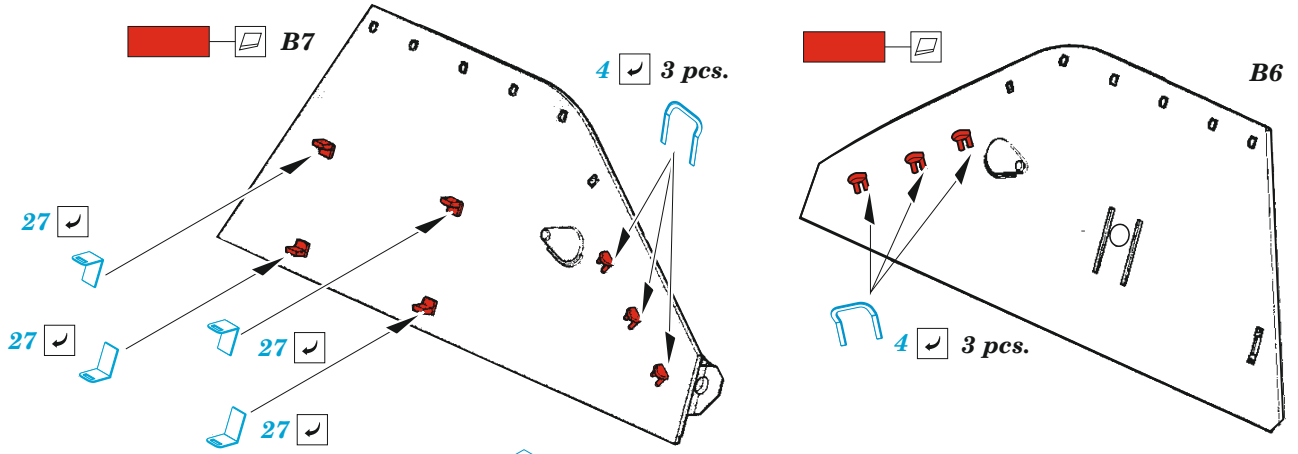

# SU-76M

eduard

**36 508**

**1/35**

detail set for 1/35 ZVEZDA kit • sada detailů pro stavebnici 1/35 ZVEZDA

- APPLY EXPRESS MASK AND PAINT BEFORE GLUING  
POUŽIT EXPRESS MASK NABARVIT PŘED SLEPENÍM
  - SYMMETRICAL ASSEMBLY  
SYMETRICKÁ MONTÁŽ
  - REMOVE  
ODSTRANIT
  - GRIND  
OBROUSIT
  - DRILL HOLE  
VRTAT OTVOR
  - BEND  
OHNOUT
  - OPTION  
VOLBA
  - REPLACE  
NAHRADIT
  - REVERSE SIDE  
OTOČIT
- 1** COLORED ETCHED PARTS  
LEPTANÉ BAREVNÉ DÍLY
- 1** ETCHED PARTS  
LEPTANÉ NEBAREVNÉ DÍLY
- 1** ORIGINAL KIT PARTS  
PŮVODNÍ DÍLY STAVEBNICE

ORIGINAL KIT PARTS  
PŮVODNÍ DÍLY STAVEBNICE

PHOTO-ETCHED PARTS  
LEPTANÉ DÍLY

PARTS TO BE REMOVED  
DÍLY K ODSTRANĚNÍ

FILL  
TMELIT

**A** 2 sets

**B**

Related products: 35 509 SU-76M fenders 1/35