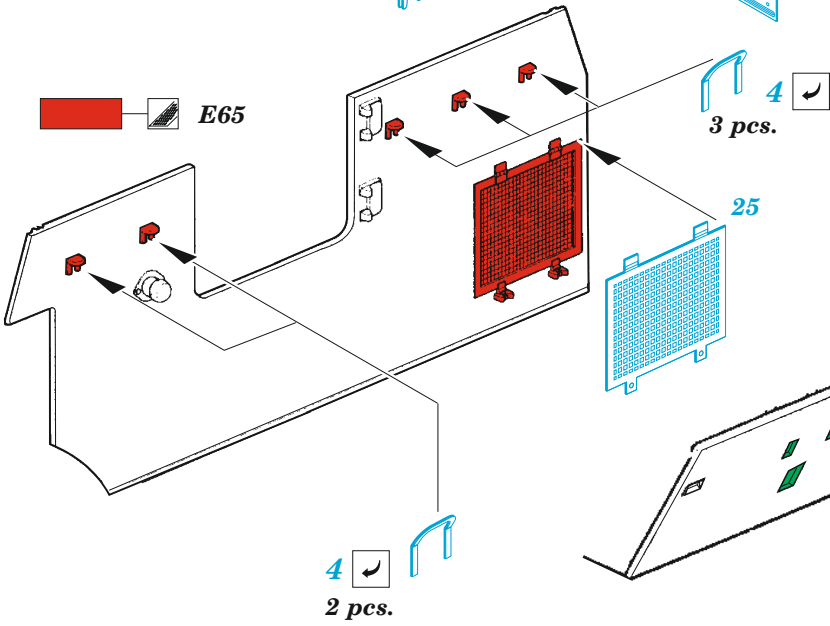

# SU-76M

eduard

**36 508**

**1/35**

detail set for 1/35 ZVEZDA kit • sada detailů pro stavebnici 1/35 ZVEZDA

- APPLY EXPRESS MASK AND PAINT BEFORE GLUING  
POUŽIT EXPRESS MASK NABARVIT PŘED SLEPENÍM
  - SYMMETRICAL ASSEMBLY  
SYMETRICKÁ MONTÁŽ
  - REMOVE  
ODSTRANIT
  - GRIND  
OBROUSIT
  - DRILL HOLE  
VRTAT OTVOR
  - BEND  
OHNOUT
  - OPTION  
VOLBA
  - REPLACE  
NAHRADIT
  - REVERSE SIDE  
OTOČIT
- 1** COLORED ETCHED PARTS  
LEPTANÉ BAREVNÉ DÍLY
- 1** ETCHED PARTS  
LEPTANÉ NEBAREVNÉ DÍLY
- 1** ORIGINAL KIT PARTS  
PŮVODNÍ DÍLY STAVEBNICE

ORIGINAL KIT PARTS  
PŮVODNÍ DÍLY STAVEBNICE

PHOTO-ETCHED PARTS  
LEPTANÉ DÍLY

PARTS TO BE REMOVED  
DÍLY K ODSTRANĚNÍ

FILL  
TMELIT

**A** 2 sets

**B**

Related products: 35 509 SU-76M fenders 1/35