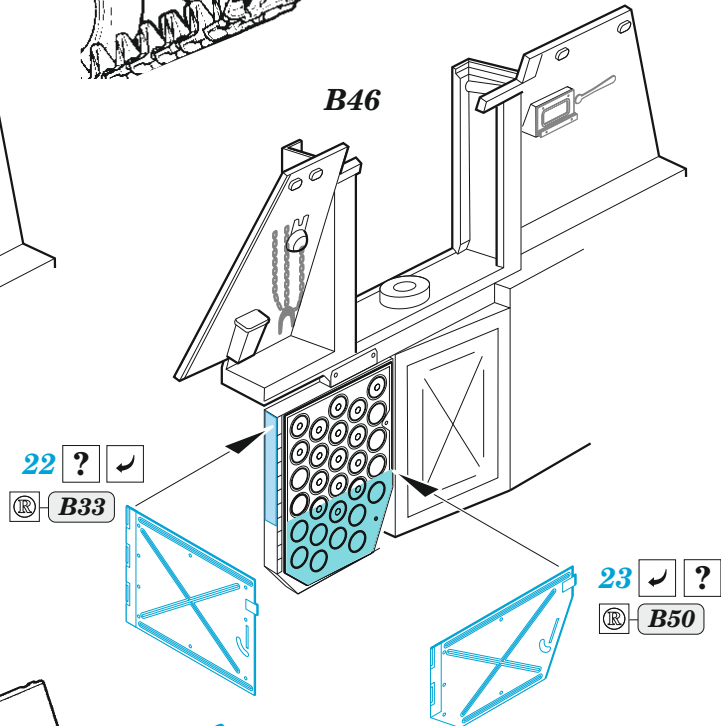

# SU-76M

eduard

**36 508**

**1/35**

detail set for 1/35 ZVEZDA kit • sada detailů pro stavebnici 1/35 ZVEZDA

- APPLY EXPRESS MASK AND PAINT BEFORE GLUING  
POUŽIT EXPRESS MASK NABARVIT PŘED SLEPENÍM
  - SYMMETRICAL ASSEMBLY  
SYMETRICKÁ MONTÁŽ
  - REMOVE  
ODSTRANIT
  - GRIND  
OBROUSIT
  - DRILL HOLE  
VRTAT OTVOR
  - BEND  
OHNOUT
  - OPTION  
VOLBA
  - REPLACE  
NAHRADIT
  - REVERSE SIDE  
OTOČIT
- 1** COLORED ETCHED PARTS  
LEPTANÉ BAREVNÉ DÍLY
- 1** ETCHED PARTS  
LEPTANÉ NEBAREVNÉ DÍLY
- 1** ORIGINAL KIT PARTS  
PŮVODNÍ DÍLY STAVEBNICE

ORIGINAL KIT PARTS  
PŮVODNÍ DÍLY STAVEBNICE

PHOTO-ETCHED PARTS  
LEPTANÉ DÍLY

PARTS TO BE REMOVED  
DÍLY K ODSTRANĚNÍ

FILL  
TMELIT

**A** 2 sets

**B**

Related products: 35 509 SU-76M fenders 1/35