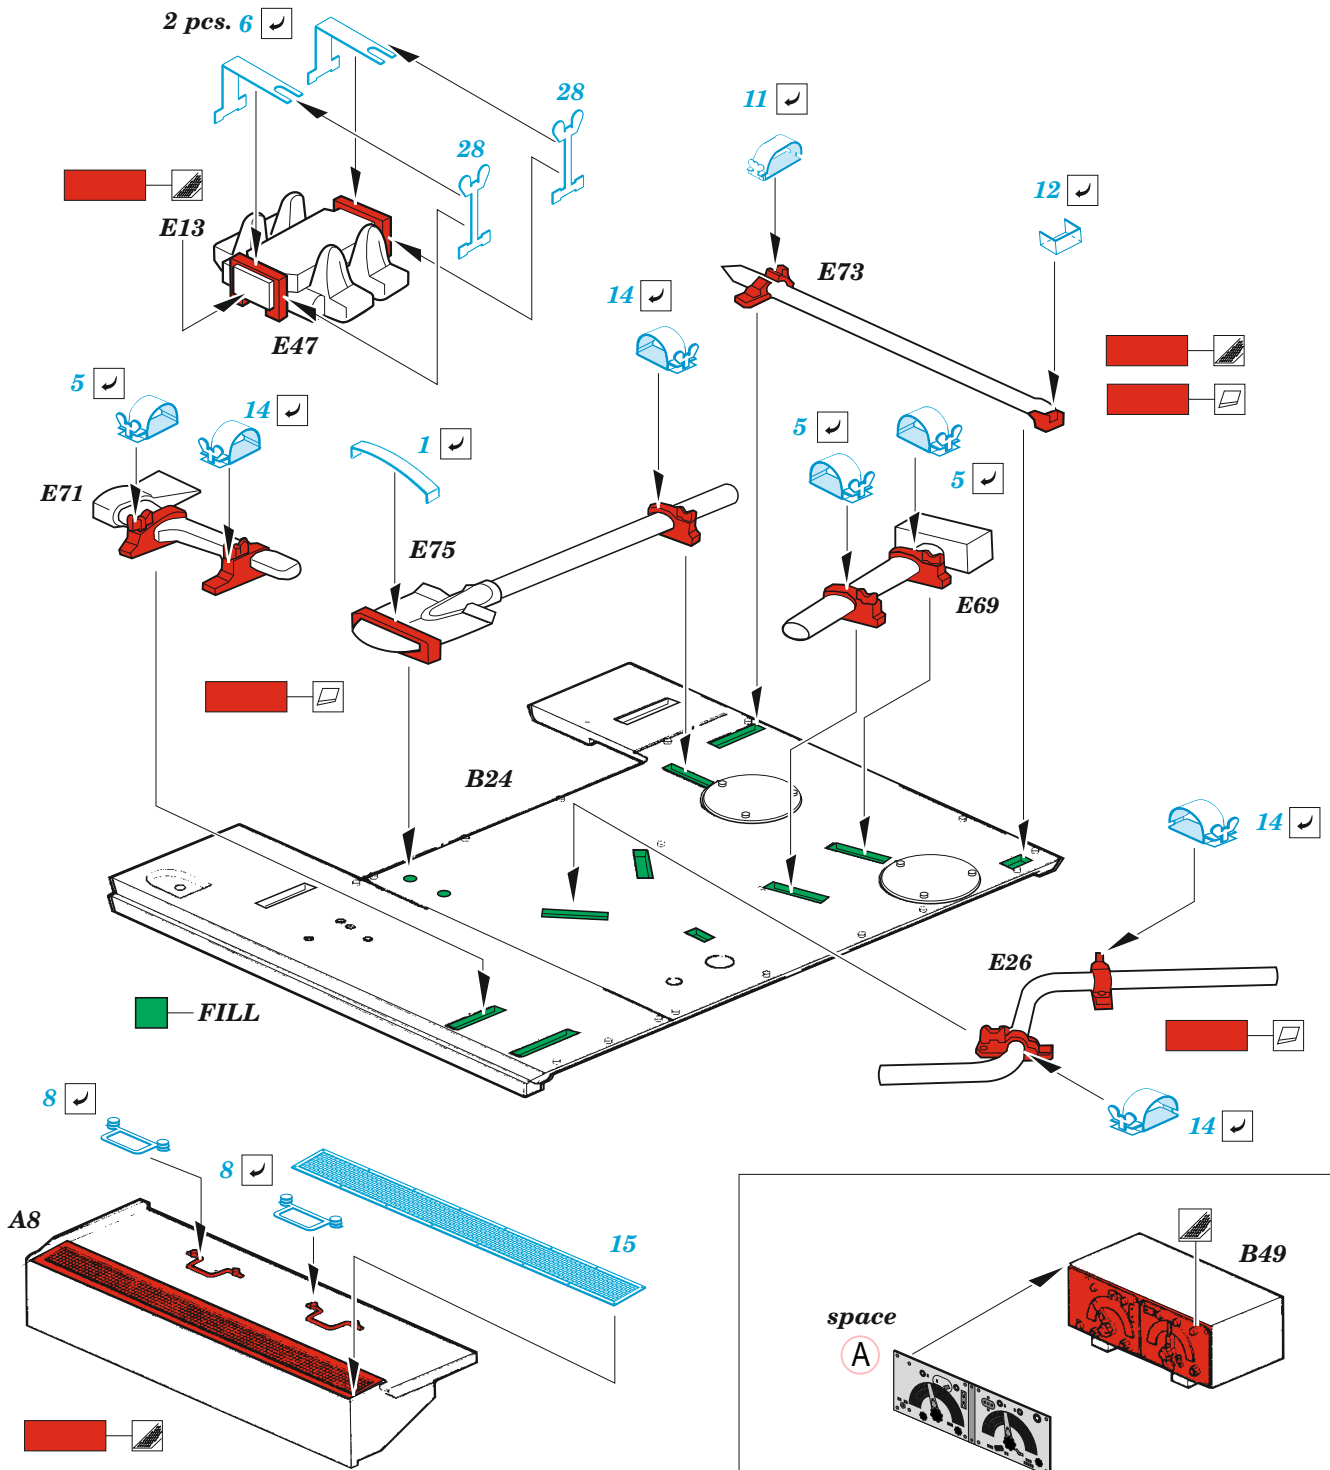

# SU-76M

eduard

**36 508**

**1/35**

detail set for 1/35 ZVEZDA kit • sada detailů pro stavebnici 1/35 ZVEZDA

- APPLY EXPRESS MASK AND PAINT BEFORE GLUING  
POUŽIT EXPRESS MASK NABARVIT PŘED SLEPENÍM
  - SYMMETRICAL ASSEMBLY  
SYMETRICKÁ MONTÁŽ
  - REMOVE  
ODSTRANIT
  - GRIND  
OBROUSIT
  - DRILL HOLE  
VRTAT OTVOR
  - BEND  
OHNOUT
  - OPTION  
VOLBA
  - REPLACE  
NAHRADIT
  - REVERSE SIDE  
OTOČIT
- 1** COLORED ETCHED PARTS  
LEPTANÉ BAREVNÉ DÍLY
- 1** ETCHED PARTS  
LEPTANÉ NEBAREVNÉ DÍLY
- 1** ORIGINAL KIT PARTS  
PŮVODNÍ DÍLY STAVEBNICE

ORIGINAL KIT PARTS  
PŮVODNÍ DÍLY STAVEBNICE

PHOTO-ETCHED PARTS  
LEPTANÉ DÍLY

PARTS TO BE REMOVED  
DÍLY K ODSTRANĚNÍ

FILL  
TMELIT

**A** 2 sets

**B**

Related products: 35 509 SU-76M fenders 1/35