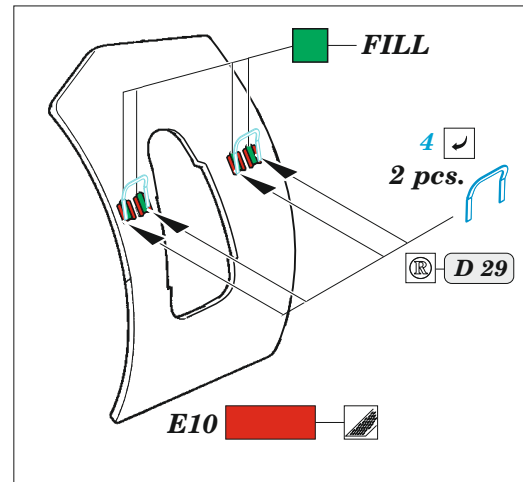

# SU-76M

eduard

**36 508**

**1/35**

detail set for 1/35 ZVEZDA kit • sada detailů pro stavebnici 1/35 ZVEZDA

- APPLY EXPRESS MASK AND PAINT BEFORE GLUING  
POUŽIT EXPRESS MASK NABARVIT PŘED SLEPENÍM
  - SYMMETRICAL ASSEMBLY  
SYMETRICKÁ MONTÁŽ
  - REMOVE  
ODSTRANIT
  - GRIND  
OBROUSIT
  - DRILL HOLE  
VRTAT OTVOR
  - BEND  
OHNOUT
  - OPTION  
VOLBA
  - REPLACE  
NAHRADIT
  - REVERSE SIDE  
OTOČIT
- 1** COLORED ETCHED PARTS  
LEPTANÉ BAREVNÉ DÍLY
- 1** ETCHED PARTS  
LEPTANÉ NEBAREVNÉ DÍLY
- 1** ORIGINAL KIT PARTS  
PŮVODNÍ DÍLY STAVEBNICE

ORIGINAL KIT PARTS  
PŮVODNÍ DÍLY STAVEBNICE

PHOTO-ETCHED PARTS  
LEPTANÉ DÍLY

PARTS TO BE REMOVED  
DÍLY K ODSTRANĚNÍ

FILL  
TMELIT

**A** 2 sets

**B**

Related products: 35 509 SU-76M fenders 1/35