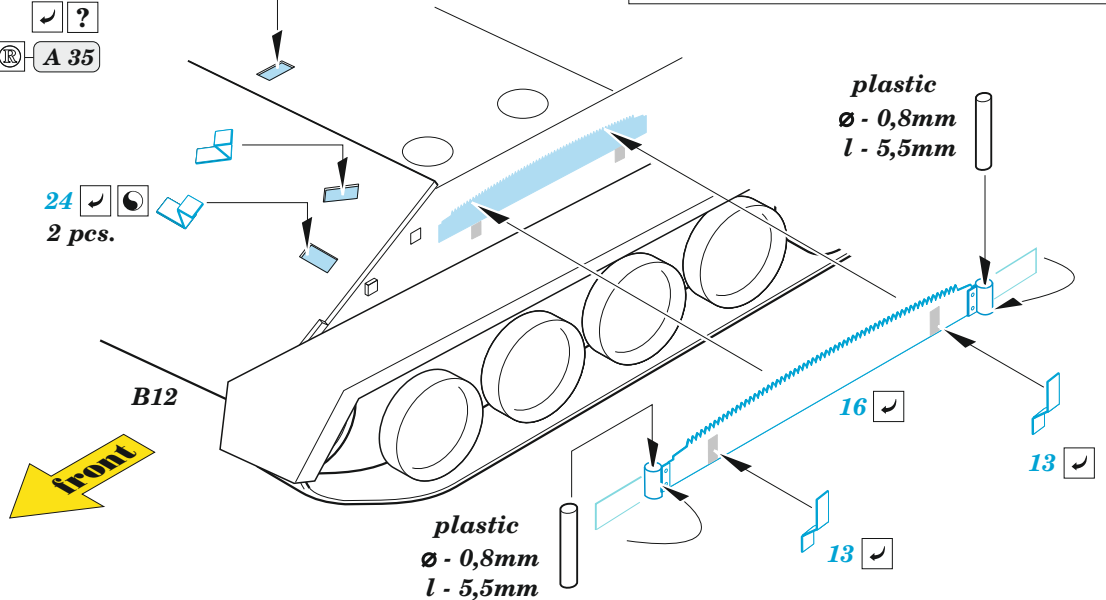

# SU-76M

eduard

**36 508**

**1/35**

detail set for 1/35 ZVEZDA kit • sada detailů pro stavebnici 1/35 ZVEZDA

- APPLY EXPRESS MASK AND PAINT BEFORE GLUING  
POUŽIT EXPRESS MASK NABARVIT PŘED SLEPENÍM
  - SYMMETRICAL ASSEMBLY  
SYMETRICKÁ MONTÁŽ
  - REMOVE  
ODSTRANIT
  - GRIND  
OBROUSIT
  - DRILL HOLE  
VRTAT OTVOR
  - BEND  
OHNOUT
  - OPTION  
VOLBA
  - REPLACE  
NAHRADIT
  - REVERSE SIDE  
OTOČIT
- 1** COLORED ETCHED PARTS  
LEPTANÉ BAREVNÉ DÍLY
- 1** ETCHED PARTS  
LEPTANÉ NEBAREVNÉ DÍLY
- 1** ORIGINAL KIT PARTS  
PŮVODNÍ DÍLY STAVEBNICE

ORIGINAL KIT PARTS  
PŮVODNÍ DÍLY STAVEBNICE

PHOTO-ETCHED PARTS  
LEPTANÉ DÍLY

PARTS TO BE REMOVED  
DÍLY K ODSTRANĚNÍ

FILL  
TMELIT

**A** 2 sets

**B**

Related products: 35 509 SU-76M fenders 1/35