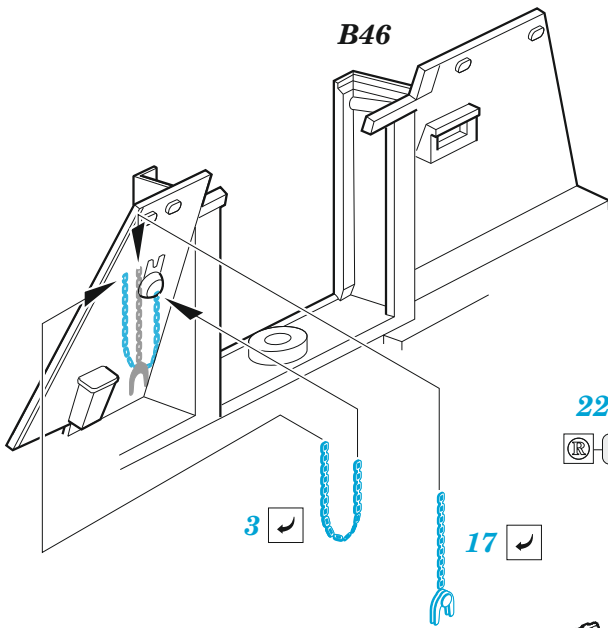

# SU-76M

eduard

**36 508**

**1/35**

detail set for 1/35 ZVEZDA kit • sada detailů pro stavebnici 1/35 ZVEZDA

- APPLY EXPRESS MASK AND PAINT BEFORE GLUING  
POUŽIT EXPRESS MASK NABARVIT PŘED SLEPENÍM
  - SYMMETRICAL ASSEMBLY  
SYMETRICKÁ MONTÁŽ
  - REMOVE  
ODSTRANIT
  - GRIND  
OBROUSIT
  - DRILL HOLE  
VRTAT OTVOR
  - BEND  
OHNOUT
  - OPTION  
VOLBA
  - REPLACE  
NAHRADIT
  - REVERSE SIDE  
OTOČIT
- 1** COLORED ETCHED PARTS  
LEPTANÉ BAREVNÉ DÍLY
- 1** ETCHED PARTS  
LEPTANÉ NEBAREVNÉ DÍLY
- 1** ORIGINAL KIT PARTS  
PŮVODNÍ DÍLY STAVEBNICE

ORIGINAL KIT PARTS  
PŮVODNÍ DÍLY STAVEBNICE

PHOTO-ETCHED PARTS  
LEPTANÉ DÍLY

PARTS TO BE REMOVED  
DÍLY K ODSTRANĚNÍ

FILL  
TMELIT

**A** 2 sets

**B**

Related products: 35 509 SU-76M fenders 1/35