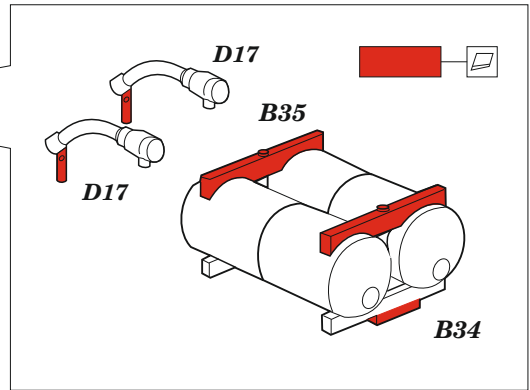

# SU-76M

eduard

**36 508**

**1/35**

detail set for 1/35 ZVEZDA kit • sada detailů pro stavebnici 1/35 ZVEZDA

- APPLY EXPRESS MASK AND PAINT BEFORE GLUING  
POUŽIT EXPRESS MASK NABARVIT PŘED SLEPENÍM
  - SYMMETRICAL ASSEMBLY  
SYMETRICKÁ MONTÁŽ
  - REMOVE  
ODSTRANIT
  - GRIND  
OBROUSIT
  - DRILL HOLE  
VRTAT OTVOR
  - BEND  
OHNOUT
  - OPTION  
VOLBA
  - REPLACE  
NAHRADIT
  - REVERSE SIDE  
OTOČIT
- 1** COLORED ETCHED PARTS  
LEPTANÉ BAREVNÉ DÍLY
- 1** ETCHED PARTS  
LEPTANÉ NEBAREVNÉ DÍLY
- 1** ORIGINAL KIT PARTS  
PŮVODNÍ DÍLY STAVEBNICE

ORIGINAL KIT PARTS  
PŮVODNÍ DÍLY STAVEBNICE

PHOTO-ETCHED PARTS  
LEPTANÉ DÍLY

PARTS TO BE REMOVED  
DÍLY K ODSTRANĚNÍ

FILL  
TMELIT

**A** 2 sets

**B**

Related products: 35 509 SU-76M fenders 1/35