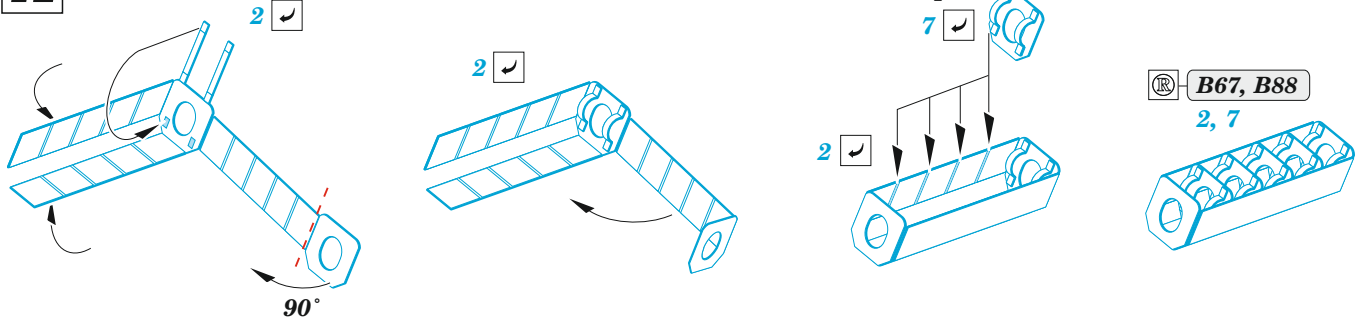

# SU-76M

eduard

**36 508**

**1/35**

detail set for 1/35 ZVEZDA kit • sada detailů pro stavebnici 1/35 ZVEZDA

- APPLY EXPRESS MASK AND PAINT BEFORE GLUING  
POUŽIT EXPRESS MASK NABARVIT PŘED SLEPENÍM
  - SYMMETRICAL ASSEMBLY  
SYMETRICKÁ MONTÁŽ
  - REMOVE  
ODSTRANIT
  - GRIND  
OBROUSIT
  - DRILL HOLE  
VRTAT OTVOR
  - BEND  
OHNOUT
  - OPTION  
VOLBA
  - REPLACE  
NAHRADIT
  - REVERSE SIDE  
OTOČIT
- 1** COLORED ETCHED PARTS  
LEPTANÉ BAREVNÉ DÍLY
- 1** ETCHED PARTS  
LEPTANÉ NEBAREVNÉ DÍLY
- 1** ORIGINAL KIT PARTS  
PŮVODNÍ DÍLY STAVEBNICE

ORIGINAL KIT PARTS  
PŮVODNÍ DÍLY STAVEBNICE

PHOTO-ETCHED PARTS  
LEPTANÉ DÍLY

PARTS TO BE REMOVED  
DÍLY K ODSTRANĚNÍ

FILL  
TMELIT

**A** 2 sets

**B**

Related products: 35 509 SU-76M fenders 1/35