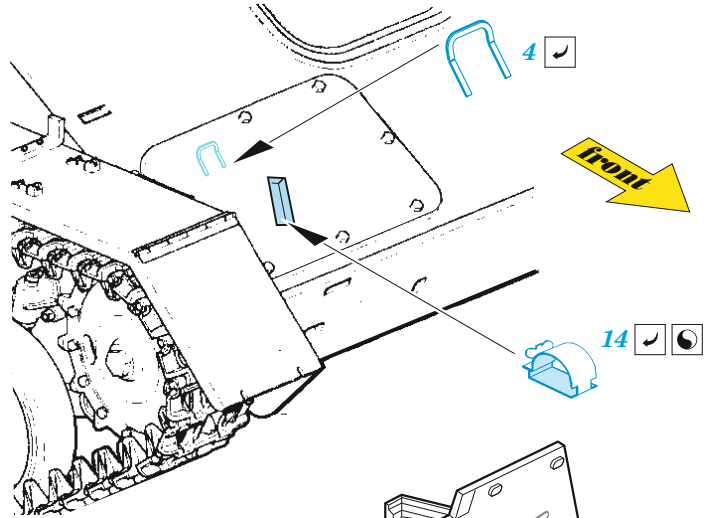

# SU-76M

eduard

**36 508**

**1/35**

detail set for 1/35 ZVEZDA kit • sada detailů pro stavebnici 1/35 ZVEZDA

- APPLY EXPRESS MASK AND PAINT BEFORE GLUING  
POUŽIT EXPRESS MASK NABARVIT PŘED SLEPENÍM
  - SYMMETRICAL ASSEMBLY  
SYMETRICKÁ MONTÁŽ
  - REMOVE  
ODSTRANIT
  - GRIND  
OBROUSIT
  - DRILL HOLE  
VRTAT OTVOR
  - BEND  
OHNOUT
  - OPTION  
VOLBA
  - REPLACE  
NAHRADIT
  - REVERSE SIDE  
OTOČIT
- 1** COLORED ETCHED PARTS  
LEPTANÉ BAREVNÉ DÍLY
- 1** ETCHED PARTS  
LEPTANÉ NEBAREVNÉ DÍLY
- 1** ORIGINAL KIT PARTS  
PŮVODNÍ DÍLY STAVEBNICE

ORIGINAL KIT PARTS  
PŮVODNÍ DÍLY STAVEBNICE

PHOTO-ETCHED PARTS  
LEPTANÉ DÍLY

PARTS TO BE REMOVED  
DÍLY K ODSTRANĚNÍ

FILL  
TMELIT

**A** 2 sets

**B**

Related products: 35 509 SU-76M fenders 1/35