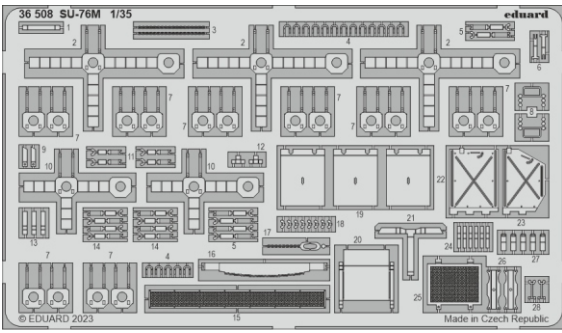

# SU-76M

eduard

**36 508**

**1/35**

detail set for 1/35 ZVEZDA kit • sada detailů pro stavebnici 1/35 ZVEZDA

- APPLY EXPRESS MASK AND PAINT BEFORE GLUING  
POUŽIT EXPRESS MASK NABARVIT PŘED SLEPENÍM
  - SYMMETRICAL ASSEMBLY  
SYMETRICKÁ MONTÁŽ
  - REMOVE  
ODSTRANIT
  - GRIND  
OBROUSIT
  - DRILL HOLE  
VRTAT OTVOR
  - BEND  
OHNOUT
  - OPTION  
VOLBA
  - REPLACE  
NAHRADIT
  - REVERSE SIDE  
OTOČIT
- 1** COLORED ETCHED PARTS  
LEPTANÉ BAREVNÉ DÍLY
- 1** ETCHED PARTS  
LEPTANÉ NEBAREVNÉ DÍLY
- 1** ORIGINAL KIT PARTS  
PŮVODNÍ DÍLY STAVEBNICE

ORIGINAL KIT PARTS  
PŮVODNÍ DÍLY STAVEBNICE

PHOTO-ETCHED PARTS  
LEPTANÉ DÍLY

PARTS TO BE REMOVED  
DÍLY K ODSTRANĚNÍ

FILL  
TMELIT

**A** 2 sets

**B**

Related products: 35 509 SU-76M fenders 1/35