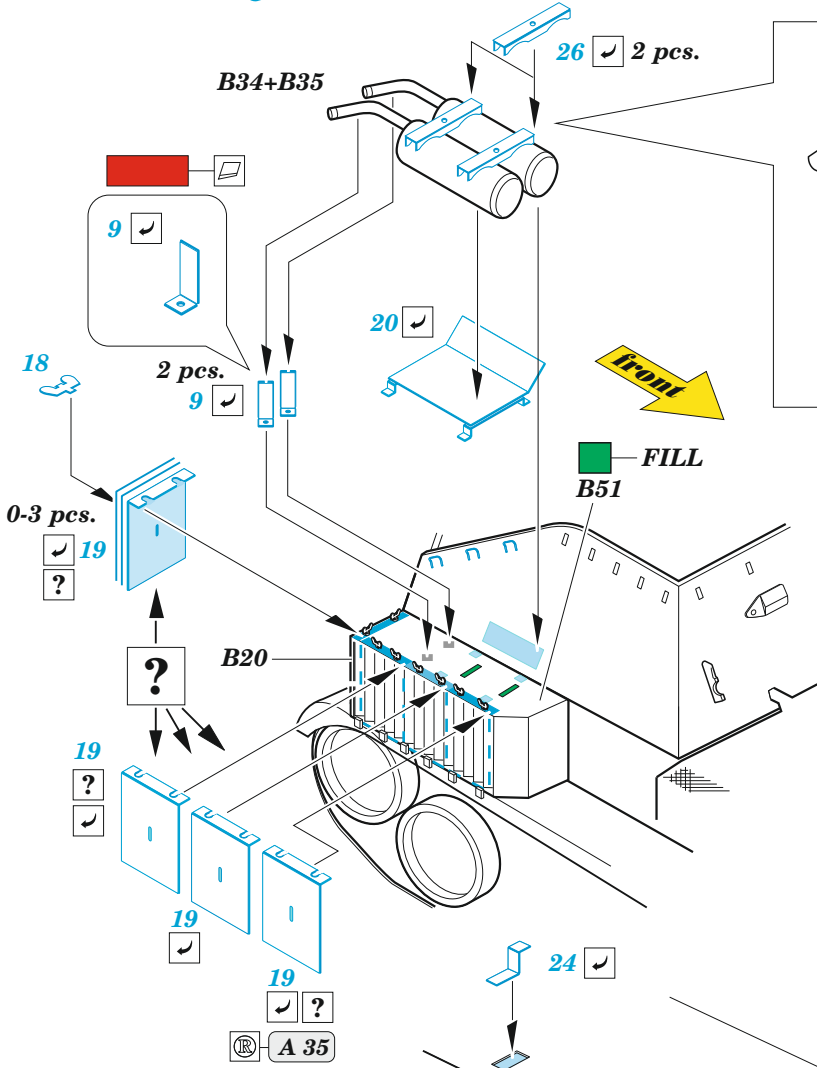

# SU-76M

eduard

**36 508**

**1/35**

detail set for 1/35 ZVEZDA kit • sada detailů pro stavebnici 1/35 ZVEZDA

- APPLY EXPRESS MASK AND PAINT BEFORE GLUING  
POUŽIT EXPRESS MASK NABARVIT PŘED SLEPENÍM
  - SYMMETRICAL ASSEMBLY  
SYMETRICKÁ MONTÁŽ
  - REMOVE  
ODSTRANIT
  - GRIND  
OBROUSIT
  - DRILL HOLE  
VRTAT OTVOR
  - BEND  
OHNOUT
  - OPTION  
VOLBA
  - REPLACE  
NAHRADIT
  - REVERSE SIDE  
OTOČIT
- 1** COLORED ETCHED PARTS  
LEPTANÉ BAREVNÉ DÍLY
- 1** ETCHED PARTS  
LEPTANÉ NEBAREVNÉ DÍLY
- 1** ORIGINAL KIT PARTS  
PŮVODNÍ DÍLY STAVEBNICE

ORIGINAL KIT PARTS  
PŮVODNÍ DÍLY STAVEBNICE

PHOTO-ETCHED PARTS  
LEPTANÉ DÍLY

PARTS TO BE REMOVED  
DÍLY K ODSTRANĚNÍ

FILL  
TMELIT

**A** 2 sets

**B**

Related products: 35 509 SU-76M fenders 1/35