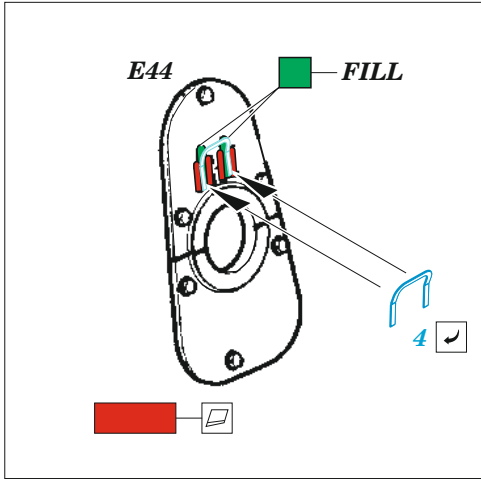

# SU-76M

eduard

**36 508**

**1/35**

detail set for 1/35 ZVEZDA kit • sada detailů pro stavebnici 1/35 ZVEZDA

- APPLY EXPRESS MASK AND PAINT BEFORE GLUING  
POUŽIT EXPRESS MASK NABARVIT PŘED SLEPENÍM
  - SYMMETRICAL ASSEMBLY  
SYMETRICKÁ MONTÁŽ
  - REMOVE  
ODSTRANIT
  - GRIND  
OBROUSIT
  - DRILL HOLE  
VRTAT OTVOR
  - BEND  
OHNOUT
  - OPTION  
VOLBA
  - REPLACE  
NAHRADIT
  - REVERSE SIDE  
OTOČIT
- 1** COLORED ETCHED PARTS  
LEPTANÉ BAREVNÉ DÍLY
- 1** ETCHED PARTS  
LEPTANÉ NEBAREVNÉ DÍLY
- 1** ORIGINAL KIT PARTS  
PŮVODNÍ DÍLY STAVEBNICE

ORIGINAL KIT PARTS  
PŮVODNÍ DÍLY STAVEBNICE

PHOTO-ETCHED PARTS  
LEPTANÉ DÍLY

PARTS TO BE REMOVED  
DÍLY K ODSTRANĚNÍ

FILL  
TMELIT

**A** 2 sets

**B**

Related products: 35 509 SU-76M fenders 1/35