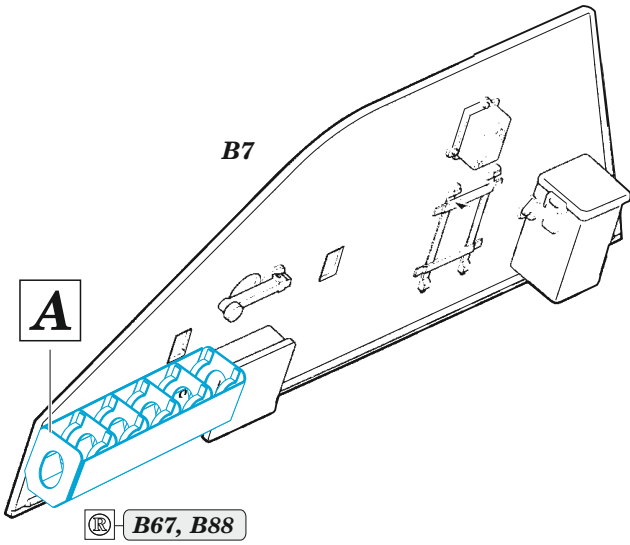

# SU-76M

eduard

**36 508**

**1/35**

detail set for 1/35 ZVEZDA kit • sada detailů pro stavebnici 1/35 ZVEZDA

- APPLY EXPRESS MASK AND PAINT BEFORE GLUING  
POUŽIT EXPRESS MASK NABARVIT PŘED SLEPENÍM
  - SYMMETRICAL ASSEMBLY  
SYMETRICKÁ MONTÁŽ
  - REMOVE  
ODSTRANIT
  - GRIND  
OBROUSIT
  - DRILL HOLE  
VRTAT OTVOR
  - BEND  
OHNOUT
  - OPTION  
VOLBA
  - REPLACE  
NAHRADIT
  - REVERSE SIDE  
OTOČIT
- 1** COLORED ETCHED PARTS  
LEPTANÉ BAREVNÉ DÍLY
- 1** ETCHED PARTS  
LEPTANÉ NEBAREVNÉ DÍLY
- 1** ORIGINAL KIT PARTS  
PŮVODNÍ DÍLY STAVEBNICE

ORIGINAL KIT PARTS  
PŮVODNÍ DÍLY STAVEBNICE

PHOTO-ETCHED PARTS  
LEPTANÉ DÍLY

PARTS TO BE REMOVED  
DÍLY K ODSTRANĚNÍ

FILL  
TMELIT

**A** 2 sets

**B**

Related products: 35 509 SU-76M fenders 1/35