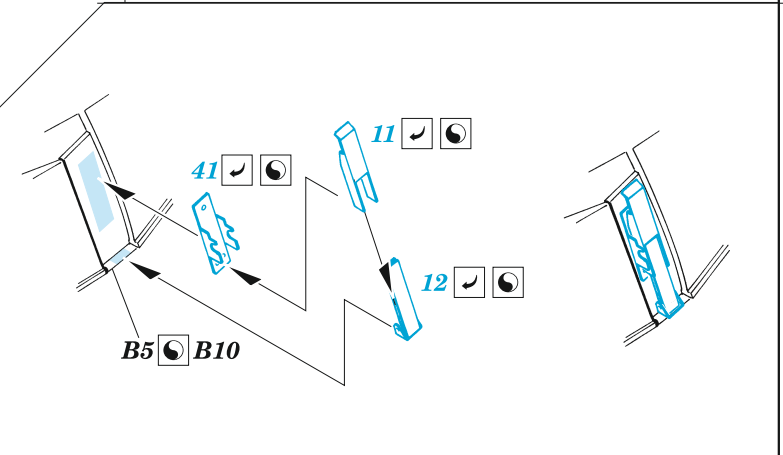

# Humvee M1097A2

eduard

36 522

1/35

detail set for ICM 1/35 kit • sada detailů pro stavebnici ICM 1/35

SPACE

- APPLY EXPRESS MASK AND PAINT BEFORE GLUING  
POUŽIT EXPRESS MASK NABARVIT PŘED SLEPENÍM
- SYMMETRICAL ASSEMBLY  
SYMETRICKÁ MONTÁŽ
- REMOVE  
ODSTRANIT
- GRIND  
OBROUSIT
- DRILL HOLE  
VRTÁT OTVOR
- COLORED ETCHED PARTS  
LEPTANÉ BAREVNÉ DÍLY
- ETCHED PARTS  
LEPTANÉ NEBAREVNÉ DÍLY
- ORIGINAL KIT PARTS  
PŮVODNÍ DÍLY STAVEBNICE
- BEND  
OHNOUT
- OPTION  
VOLBA
- REPLACE  
NAHRADIT
- REVERSE SIDE  
OTOČIT

ORIGINAL KIT PARTS  
PŮVODNÍ DÍLY STAVEBNICE

PHOTO-ETCHED PARTS  
LEPTANÉ DÍLY

PARTS TO BE REMOVED  
DÍLY K ODSTRANĚNÍ

FILL  
TMELIT

2 sets

?