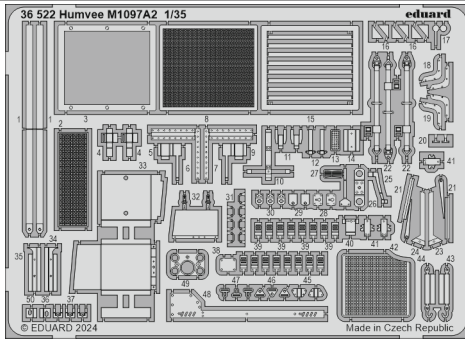

# Humvee M1097A2

eduard

36 522

1/35

detail set for ICM 1/35 kit • sada detailů pro stavebnici ICM 1/35

SPACE

- APPLY EXPRESS MASK AND PAINT BEFORE GLUING  
POUŽIT EXPRESS MASK NABARVIT PŘED SLEPENÍM
- SYMMETRICAL ASSEMBLY  
SYMETRICKÁ MONTÁŽ
- REMOVE  
ODSTRANIT
- GRIND  
OBROUSIT
- DRILL HOLE  
VRTÁT OTVOR
- COLORED ETCHED PARTS  
LEPTANÉ BAREVNÉ DÍLY
- ETCHED PARTS  
LEPTANÉ NEBAREVNÉ DÍLY
- ORIGINAL KIT PARTS  
PŮVODNÍ DÍLY STAVEBNICE
- BEND  
OHNOUT
- OPTION  
VOLBA
- REPLACE  
NAHRADIT
- REVERSE SIDE  
OTOČIT

ORIGINAL KIT PARTS  
PŮVODNÍ DÍLY STAVEBNICE

PHOTO-ETCHED PARTS  
LEPTANÉ DÍLY

PARTS TO BE REMOVED  
DÍLY K ODSTRANĚNÍ

FILL  
TMELIT

2 sets

?