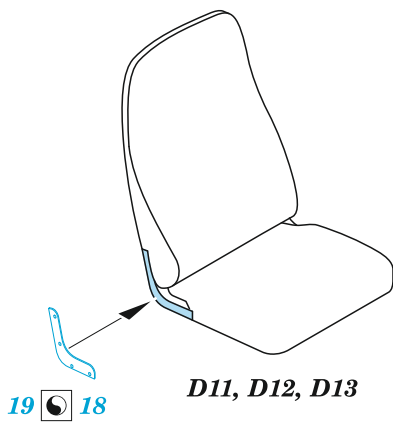

# Humvee M1097A2

eduard

36 522

1/35

detail set for ICM 1/35 kit • sada detailů pro stavebnici ICM 1/35

SPACE

- APPLY EXPRESS MASK AND PAINT BEFORE GLUING  
POUŽIT EXPRESS MASK NABARVIT PŘED SLEPENÍM
- SYMMETRICAL ASSEMBLY  
SYMETRICKÁ MONTÁŽ
- REMOVE  
ODSTRANIT
- GRIND  
OBROUSIT
- DRILL HOLE  
VRTÁT OTVOR
- COLORED ETCHED PARTS  
LEPTANÉ BAREVNÉ DÍLY
- ETCHED PARTS  
LEPTANÉ NEBAREVNÉ DÍLY
- ORIGINAL KIT PARTS  
PŮVODNÍ DÍLY STAVEBNICE
- BEND  
OHNOUT
- OPTION  
VOLBA
- REPLACE  
NAHRADIT
- REVERSE SIDE  
OTOČIT

ORIGINAL KIT PARTS  
PŮVODNÍ DÍLY STAVEBNICE

PHOTO-ETCHED PARTS  
LEPTANÉ DÍLY

PARTS TO BE REMOVED  
DÍLY K ODSTRANĚNÍ

FILL  
TMELIT

2 sets

?