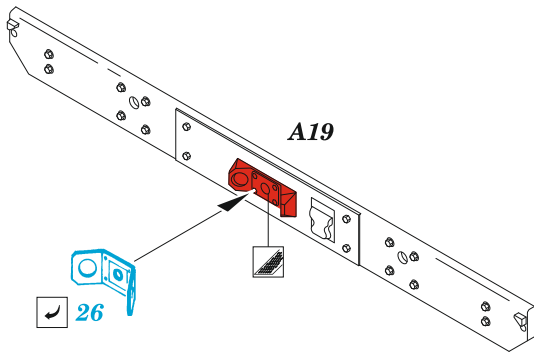

# Humvee M1097A2

eduard

36 522

1/35

detail set for ICM 1/35 kit • sada detailů pro stavebnici ICM 1/35

SPACE

- APPLY EXPRESS MASK AND PAINT BEFORE GLUING  
POUŽIT EXPRESS MASK NABARVIT PŘED SLEPENÍM
- SYMMETRICAL ASSEMBLY  
SYMETRICKÁ MONTÁŽ
- REMOVE  
ODSTRANIT
- GRIND  
OBROUSIT
- DRILL HOLE  
VRTÁT OTVOR
- COLORED ETCHED PARTS  
LEPTANÉ BAREVNÉ DÍLY
- ETCHED PARTS  
LEPTANÉ NEBAREVNÉ DÍLY
- ORIGINAL KIT PARTS  
PŮVODNÍ DÍLY STAVEBNICE
- BEND  
OHNOUT
- OPTION  
VOLBA
- REPLACE  
NAHRADIT
- REVERSE SIDE  
OTOČIT

ORIGINAL KIT PARTS  
PŮVODNÍ DÍLY STAVEBNICE

PHOTO-ETCHED PARTS  
LEPTANÉ DÍLY

PARTS TO BE REMOVED  
DÍLY K ODSTRANĚNÍ

FILL  
TMELIT

2 sets

?