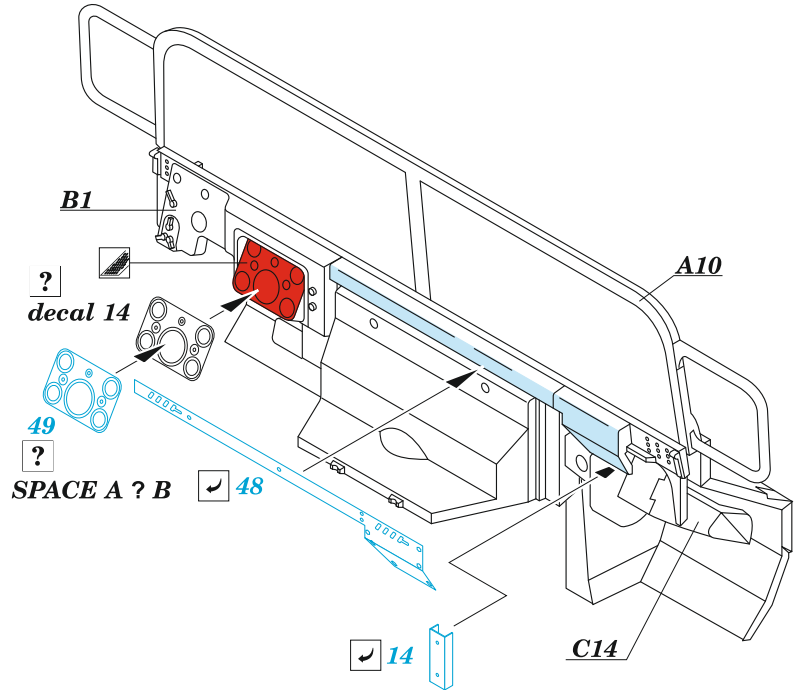

# Humvee M1097A2

eduard

36 522

1/35

detail set for ICM 1/35 kit • sada detailů pro stavebnici ICM 1/35

SPACE

- APPLY EXPRESS MASK AND PAINT BEFORE GLUING  
POUŽIT EXPRESS MASK NABARVIT PŘED SLEPENÍM
- SYMMETRICAL ASSEMBLY  
SYMETRICKÁ MONTÁŽ
- REMOVE  
ODSTRANIT
- GRIND  
OBROUSIT
- DRILL HOLE  
VRTÁT OTVOR
- COLORED ETCHED PARTS  
LEPTANÉ BAREVNÉ DÍLY
- ETCHED PARTS  
LEPTANÉ NEBAREVNÉ DÍLY
- ORIGINAL KIT PARTS  
PŮVODNÍ DÍLY STAVEBNICE
- BEND  
OHNOUT
- OPTION  
VOLBA
- REPLACE  
NAHRADIT
- REVERSE SIDE  
OTOČIT

ORIGINAL KIT PARTS  
PŮVODNÍ DÍLY STAVEBNICE

PHOTO-ETCHED PARTS  
LEPTANÉ DÍLY

PARTS TO BE REMOVED  
DÍLY K ODSTRANĚNÍ

FILL  
TMELIT

2 sets

?