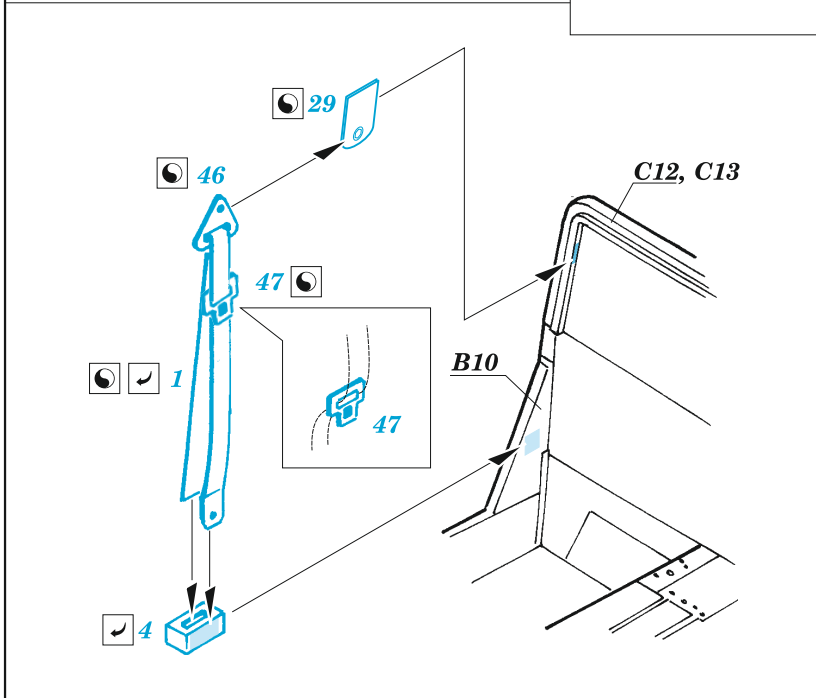

# Humvee M1097A2

eduard

36 522

1/35

detail set for ICM 1/35 kit • sada detailů pro stavebnici ICM 1/35

SPACE

- APPLY EXPRESS MASK AND PAINT BEFORE GLUING  
POUŽIT EXPRESS MASK NABARVIT PŘED SLEPENÍM
- SYMMETRICAL ASSEMBLY  
SYMETRICKÁ MONTÁŽ
- REMOVE  
ODSTRANIT
- GRIND  
OBROUSIT
- DRILL HOLE  
VRTÁT OTVOR
- COLORED ETCHED PARTS  
LEPTANÉ BAREVNÉ DÍLY
- ETCHED PARTS  
LEPTANÉ NEBAREVNÉ DÍLY
- ORIGINAL KIT PARTS  
PŮVODNÍ DÍLY STAVEBNICE
- BEND  
OHNOUT
- OPTION  
VOLBA
- REPLACE  
NAHRADIT
- REVERSE SIDE  
OTOČIT

ORIGINAL KIT PARTS  
PŮVODNÍ DÍLY STAVEBNICE

PHOTO-ETCHED PARTS  
LEPTANÉ DÍLY

PARTS TO BE REMOVED  
DÍLY K ODSTRANĚNÍ

FILL  
TMELIT

2 sets

?