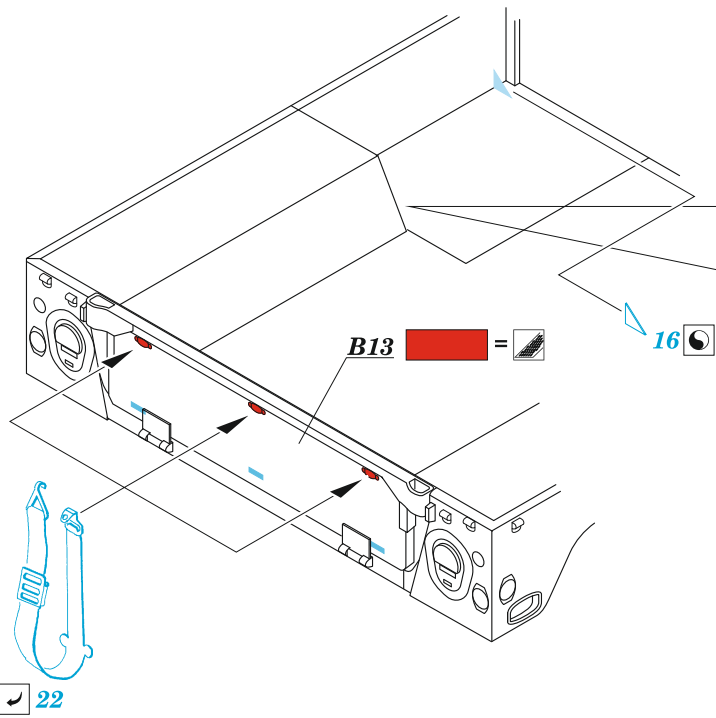

# Humvee M1097A2

eduard

36 522

1/35

detail set for ICM 1/35 kit • sada detailů pro stavebnici ICM 1/35

SPACE

- APPLY EXPRESS MASK AND PAINT BEFORE GLUING  
POUŽIT EXPRESS MASK NABARVIT PŘED SLEPENÍM
- SYMMETRICAL ASSEMBLY  
SYMETRICKÁ MONTÁŽ
- REMOVE  
ODSTRANIT
- GRIND  
OBROUSIT
- DRILL HOLE  
VRTÁT OTVOR
- COLORED ETCHED PARTS  
LEPTANÉ BAREVNÉ DÍLY
- ETCHED PARTS  
LEPTANÉ NEBAREVNÉ DÍLY
- ORIGINAL KIT PARTS  
PŮVODNÍ DÍLY STAVEBNICE
- BEND  
OHNOUT
- OPTION  
VOLBA
- REPLACE  
NAHRADIT
- REVERSE SIDE  
OTOČIT

ORIGINAL KIT PARTS  
PŮVODNÍ DÍLY STAVEBNICE

PHOTO-ETCHED PARTS  
LEPTANÉ DÍLY

PARTS TO BE REMOVED  
DÍLY K ODSTRANĚNÍ

FILL  
TMELIT

2 sets

?