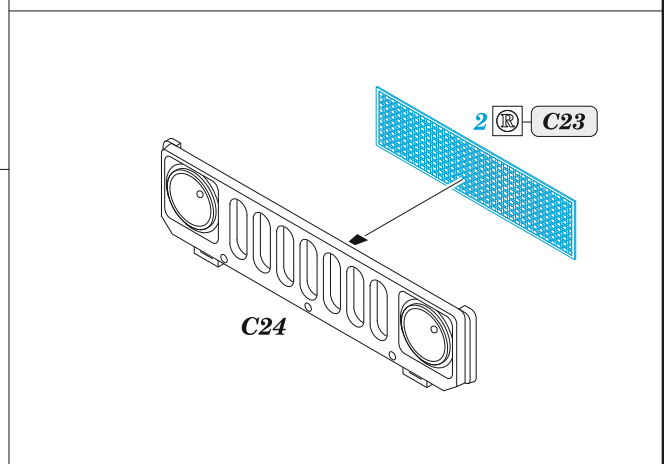

# Humvee M1097A2

eduard

36 522

1/35

detail set for ICM 1/35 kit • sada detailů pro stavebnici ICM 1/35

SPACE

- APPLY EXPRESS MASK AND PAINT BEFORE GLUING  
POUŽIT EXPRESS MASK NABARVIT PŘED SLEPENÍM
- SYMMETRICAL ASSEMBLY  
SYMETRICKÁ MONTÁŽ
- REMOVE  
ODSTRANIT
- GRIND  
OBROUSIT
- DRILL HOLE  
VRTÁT OTVOR
- COLORED ETCHED PARTS  
LEPTANÉ BAREVNÉ DÍLY
- ETCHED PARTS  
LEPTANÉ NEBAREVNÉ DÍLY
- ORIGINAL KIT PARTS  
PŮVODNÍ DÍLY STAVEBNICE
- BEND  
OHNOUT
- OPTION  
VOLBA
- REPLACE  
NAHRADIT
- REVERSE SIDE  
OTOČIT

ORIGINAL KIT PARTS  
PŮVODNÍ DÍLY STAVEBNICE

PHOTO-ETCHED PARTS  
LEPTANÉ DÍLY

PARTS TO BE REMOVED  
DÍLY K ODSTRANĚNÍ

FILL  
TMELIT

2 sets

?