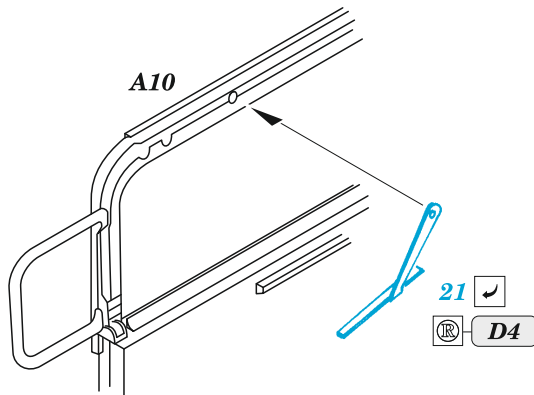

# Humvee M1097A2

eduard

36 522

1/35

detail set for ICM 1/35 kit • sada detailů pro stavebnici ICM 1/35

SPACE

- APPLY EXPRESS MASK AND PAINT BEFORE GLUING  
POUŽIT EXPRESS MASK NABARVIT PŘED SLEPENÍM
- SYMMETRICAL ASSEMBLY  
SYMETRICKÁ MONTÁŽ
- REMOVE  
ODSTRANIT
- GRIND  
OBROUSIT
- DRILL HOLE  
VRTÁT OTVOR
- COLORED ETCHED PARTS  
LEPTANÉ BAREVNÉ DÍLY
- ETCHED PARTS  
LEPTANÉ NEBAREVNÉ DÍLY
- ORIGINAL KIT PARTS  
PŮVODNÍ DÍLY STAVEBNICE
- BEND  
OHNOUT
- OPTION  
VOLBA
- REPLACE  
NAHRADIT
- REVERSE SIDE  
OTOČIT

ORIGINAL KIT PARTS  
PŮVODNÍ DÍLY STAVEBNICE

PHOTO-ETCHED PARTS  
LEPTANÉ DÍLY

PARTS TO BE REMOVED  
DÍLY K ODSTRANĚNÍ

FILL  
TMELIT

2 sets

?