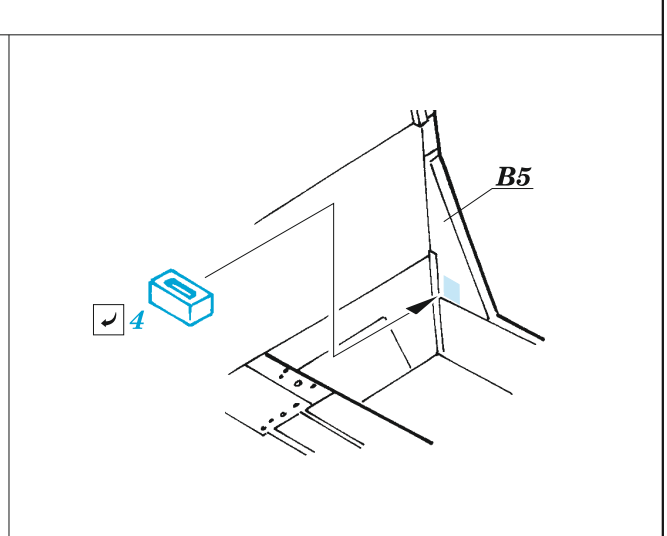

# Humvee M1097A2

eduard

36 522

1/35

detail set for ICM 1/35 kit • sada detailů pro stavebnici ICM 1/35

SPACE

- APPLY EXPRESS MASK AND PAINT BEFORE GLUING  
POUŽIT EXPRESS MASK NABARVIT PŘED SLEPENÍM
- SYMMETRICAL ASSEMBLY  
SYMETRICKÁ MONTÁŽ
- REMOVE  
ODSTRANIT
- GRIND  
OBROUSIT
- DRILL HOLE  
VRTÁT OTVOR
- COLORED ETCHED PARTS  
LEPTANÉ BAREVNÉ DÍLY
- ETCHED PARTS  
LEPTANÉ NEBAREVNÉ DÍLY
- ORIGINAL KIT PARTS  
PŮVODNÍ DÍLY STAVEBNICE
- BEND  
OHNOUT
- OPTION  
VOLBA
- REPLACE  
NAHRADIT
- REVERSE SIDE  
OTOČIT

ORIGINAL KIT PARTS  
PŮVODNÍ DÍLY STAVEBNICE

PHOTO-ETCHED PARTS  
LEPTANÉ DÍLY

PARTS TO BE REMOVED  
DÍLY K ODSTRANĚNÍ

FILL  
TMELIT

2 sets

?