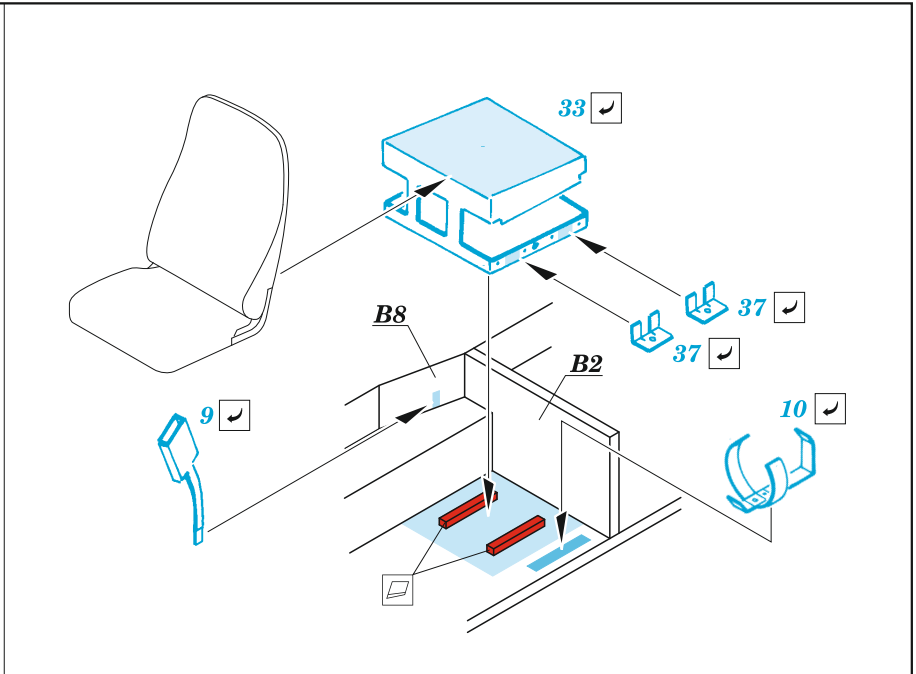

# Humvee M1097A2

eduard

36 522

1/35

detail set for ICM 1/35 kit • sada detailů pro stavebnici ICM 1/35

SPACE

- APPLY EXPRESS MASK AND PAINT BEFORE GLUING  
POUŽIT EXPRESS MASK NABARVIT PŘED SLEPENÍM
- SYMMETRICAL ASSEMBLY  
SYMETRICKÁ MONTÁŽ
- REMOVE  
ODSTRANIT
- GRIND  
OBROUSIT
- DRILL HOLE  
VRTÁT OTVOR
- COLORED ETCHED PARTS  
LEPTANÉ BAREVNÉ DÍLY
- ETCHED PARTS  
LEPTANÉ NEBAREVNÉ DÍLY
- ORIGINAL KIT PARTS  
PŮVODNÍ DÍLY STAVEBNICE
- BEND  
OHNOUT
- OPTION  
VOLBA
- REPLACE  
NAHRADIT
- REVERSE SIDE  
OTOČIT

ORIGINAL KIT PARTS  
PŮVODNÍ DÍLY STAVEBNICE

PHOTO-ETCHED PARTS  
LEPTANÉ DÍLY

PARTS TO BE REMOVED  
DÍLY K ODSTRANĚNÍ

FILL  
TMELIT

2 sets

?