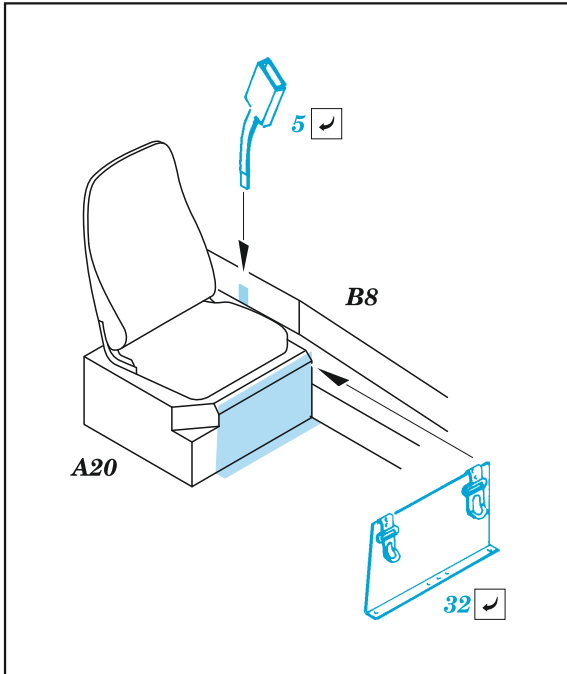

# Humvee M1097A2

eduard

36 522

1/35

detail set for ICM 1/35 kit • sada detailů pro stavebnici ICM 1/35

SPACE

- APPLY EXPRESS MASK AND PAINT BEFORE GLUING  
POUŽIT EXPRESS MASK NABARVIT PŘED SLEPENÍM
- SYMMETRICAL ASSEMBLY  
SYMETRICKÁ MONTÁŽ
- REMOVE  
ODSTRANIT
- GRIND  
OBROUSIT
- DRILL HOLE  
VRTÁT OTVOR
- COLORED ETCHED PARTS  
LEPTANÉ BAREVNÉ DÍLY
- ETCHED PARTS  
LEPTANÉ NEBAREVNÉ DÍLY
- ORIGINAL KIT PARTS  
PŮVODNÍ DÍLY STAVEBNICE
- BEND  
OHNOUT
- OPTION  
VOLBA
- REPLACE  
NAHRADIT
- REVERSE SIDE  
OTOČIT

ORIGINAL KIT PARTS  
PŮVODNÍ DÍLY STAVEBNICE

PHOTO-ETCHED PARTS  
LEPTANÉ DÍLY

PARTS TO BE REMOVED  
DÍLY K ODSTRANĚNÍ

FILL  
TMELIT

2 sets

?