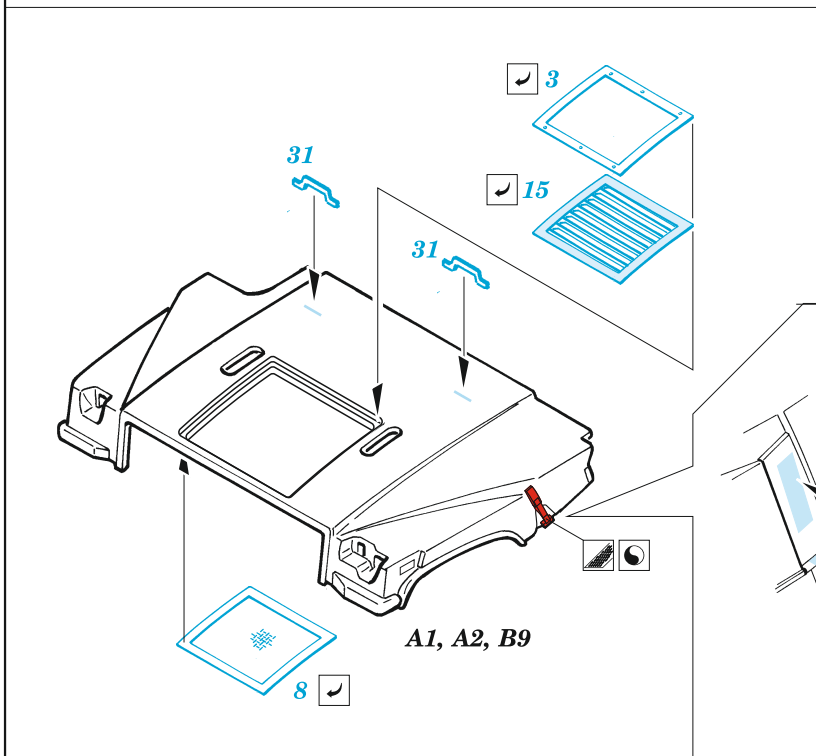

# Humvee M1097A2

eduard

36 522

1/35

detail set for ICM 1/35 kit • sada detailů pro stavebnici ICM 1/35

SPACE

- APPLY EXPRESS MASK AND PAINT BEFORE GLUING  
POUŽIT EXPRESS MASK NABARVIT PŘED SLEPENÍM
- SYMMETRICAL ASSEMBLY  
SYMETRICKÁ MONTÁŽ
- REMOVE  
ODSTRANIT
- GRIND  
OBROUSIT
- DRILL HOLE  
VRTÁT OTVOR
- COLORED ETCHED PARTS  
LEPTANÉ BAREVNÉ DÍLY
- ETCHED PARTS  
LEPTANÉ NEBAREVNÉ DÍLY
- ORIGINAL KIT PARTS  
PŮVODNÍ DÍLY STAVEBNICE
- BEND  
OHNOUT
- OPTION  
VOLBA
- REPLACE  
NAHRADIT
- REVERSE SIDE  
OTOČIT

ORIGINAL KIT PARTS  
PŮVODNÍ DÍLY STAVEBNICE

PHOTO-ETCHED PARTS  
LEPTANÉ DÍLY

PARTS TO BE REMOVED  
DÍLY K ODSTRANĚNÍ

FILL  
TMELIT

2 sets

?