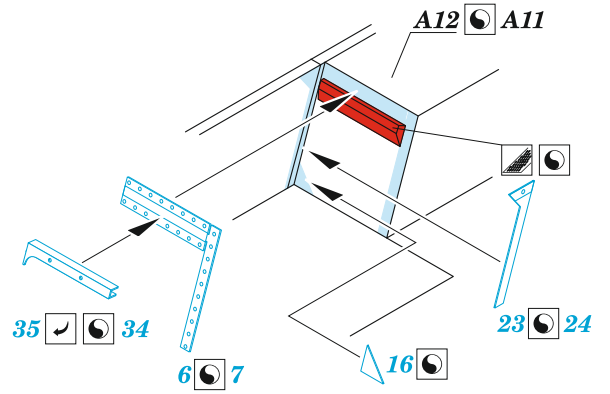

# Humvee M1097A2

eduard

36 522

1/35

detail set for ICM 1/35 kit • sada detailů pro stavebnici ICM 1/35

SPACE

- APPLY EXPRESS MASK AND PAINT BEFORE GLUING  
POUŽIT EXPRESS MASK NABARVIT PŘED SLEPENÍM
- SYMMETRICAL ASSEMBLY  
SYMETRICKÁ MONTÁŽ
- REMOVE  
ODSTRANIT
- GRIND  
OBROUSIT
- DRILL HOLE  
VRTÁT OTVOR
- COLORED ETCHED PARTS  
LEPTANÉ BAREVNÉ DÍLY
- ETCHED PARTS  
LEPTANÉ NEBAREVNÉ DÍLY
- ORIGINAL KIT PARTS  
PŮVODNÍ DÍLY STAVEBNICE
- BEND  
OHNOUT
- OPTION  
VOLBA
- REPLACE  
NAHRADIT
- REVERSE SIDE  
OTOČIT

ORIGINAL KIT PARTS  
PŮVODNÍ DÍLY STAVEBNICE

PHOTO-ETCHED PARTS  
LEPTANÉ DÍLY

PARTS TO BE REMOVED  
DÍLY K ODSTRANĚNÍ

FILL  
TMELIT

2 sets

?