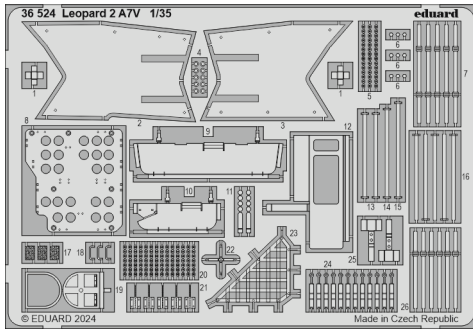

### 1/35

detail set for 1/35 TAMIYA kit • sada detailů pro stavebnici 1/35 TAMIYA

- APPLY EXPRESS MASK AND PAINT BEFORE GLUING  
POUŽIT EXPRESS MASK NABARVIT PŘED SLEPENÍM
- SYMMETRICAL ASSEMBLY  
SYMETRICKÁ MONTÁŽ
- REMOVE  
ODSTRANIT
- GRIND  
OBROUSIT
- DRILL HOLE  
VRTÁT OTVOR
- COLORED ETCHED PARTS  
LEPTANÉ BAREVNÉ DÍLY
- ETCHED PARTS  
LEPTANÉ NEBAREVNÉ DÍLY
- ORIGINAL KIT PARTS  
PŮVODNÍ DÍLY STAVEBNICE
- BEND  
OHNOUT
- OPTION  
VOLBA
- REPLACE  
NAHRADIT
- REVERSE SIDE  
OTOČIT