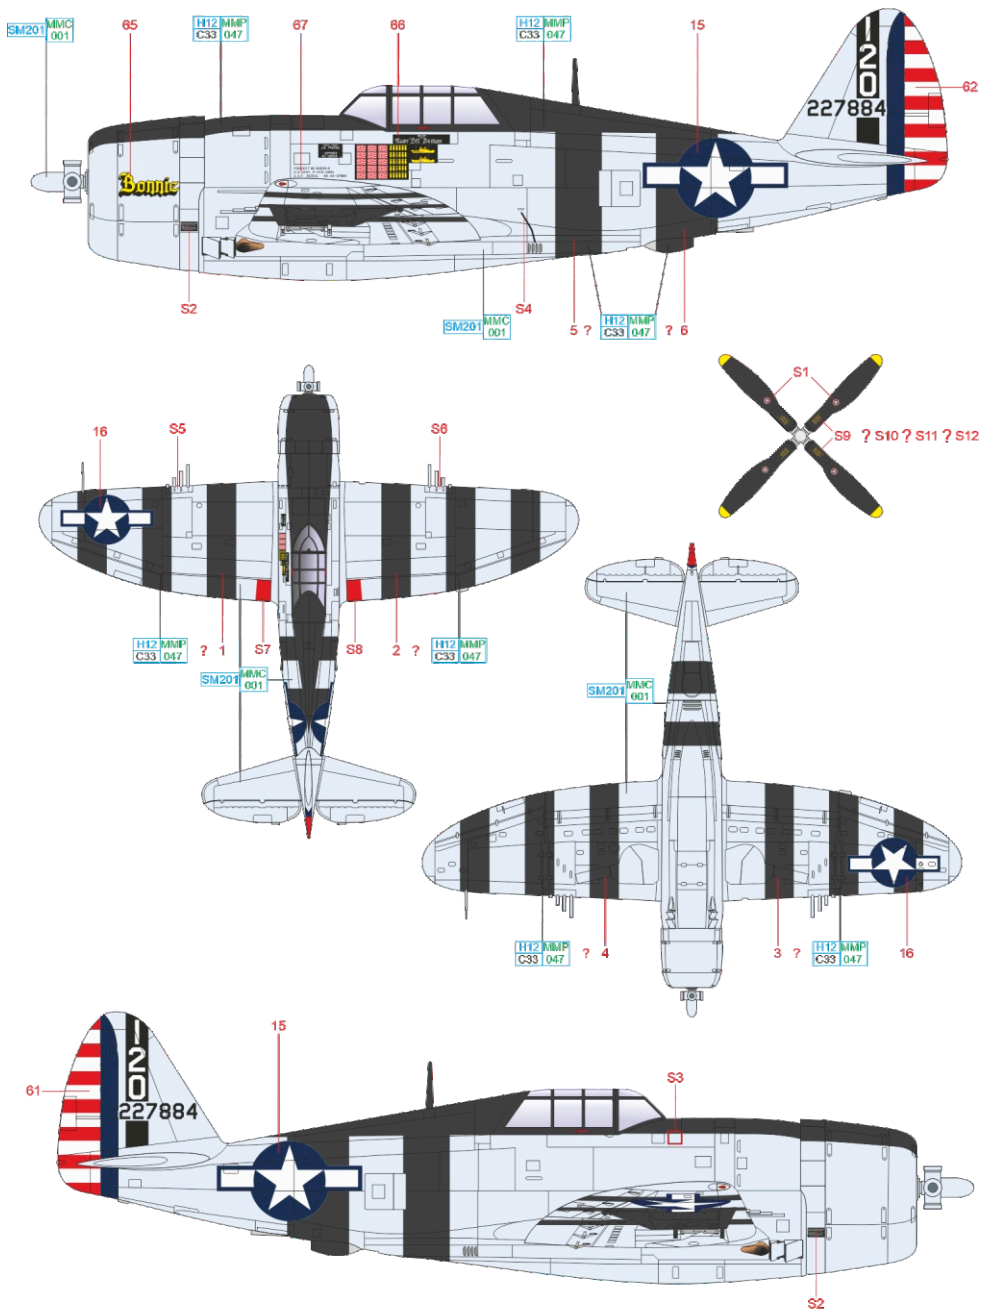

E P-47D-23-RA, s/n 42-27884, Maj. William D. Dunham, 460th FS, 348th FG, 7th AF, Tacloban, Filipíny, prosinec 1944

SUPER FINE SILVER SM201 MNC 001 BLACK LH12 MMP C33 047

eduard