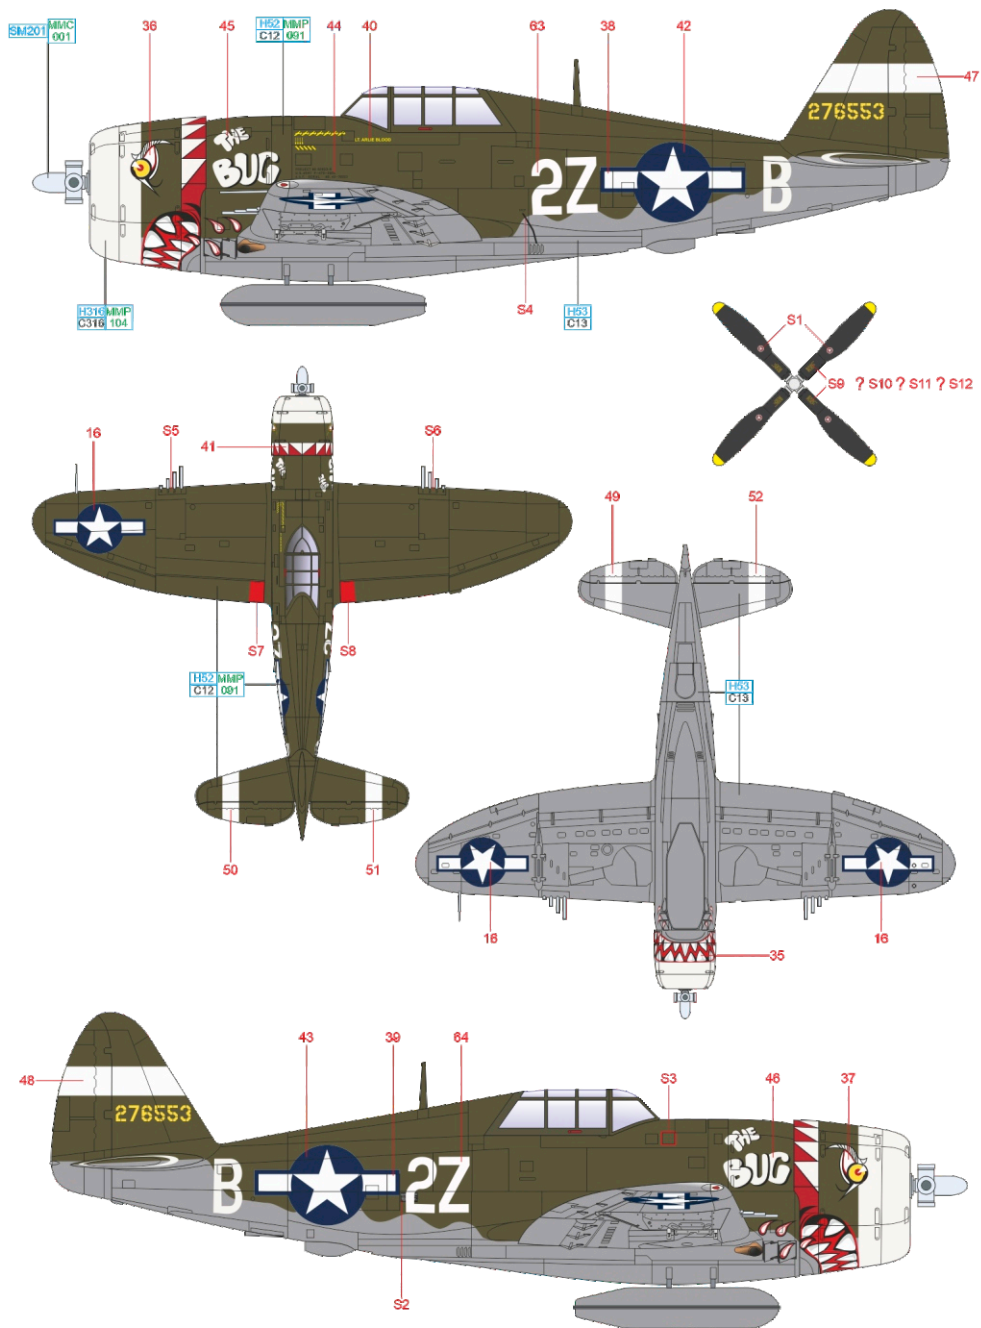

D P-47D-20-RE, s/n 42-76553, 1st Lt. Arlie J. Blood, 510th FS, 405th FG, 9th AF, Christchurch, Velká Británie, květen 1944