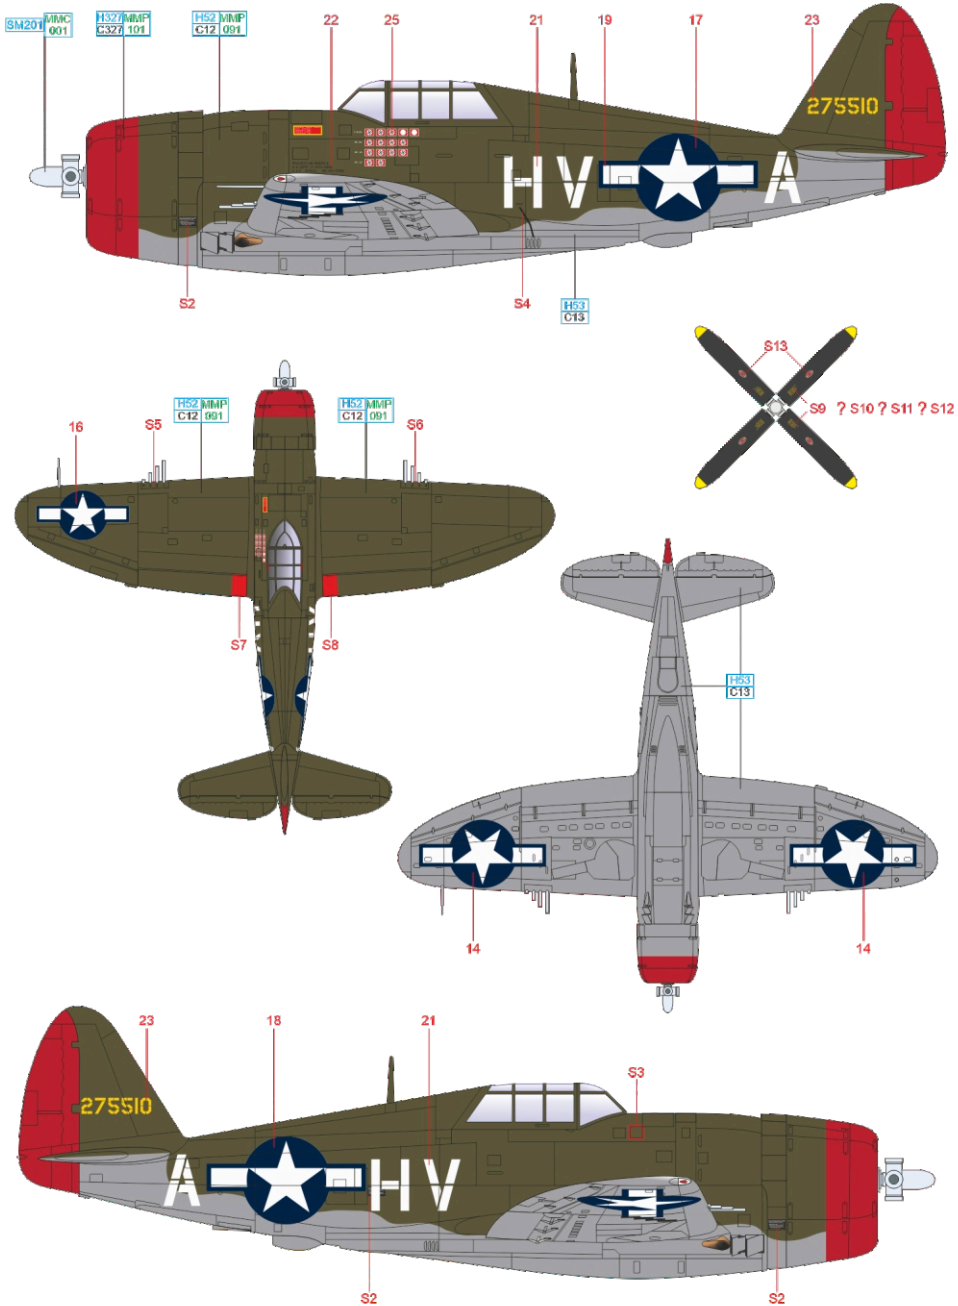

A P-47D-11-RE, s/n 42-75510, Lt. Col Francis Gabreski, 61st FS, 56th FG, 8th AF, Halesworth, Velká Británie, únor 1944

OLIVE DRAB H52/MMP C12 091 NEUTRAL GRAY H53 C13 RED E322/MMP C327 101 SUPER FINE SILVER SM201 M1MC 001

eduard