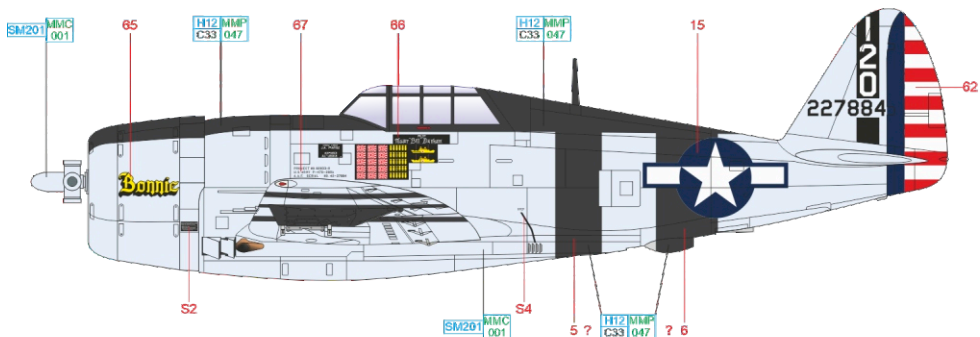

E P-47D-23-RA, s/n 42-27884, Maj. William D. Dunham, 460th FS, 348th FG, 7th AF, Tacloban, Philippines, December 1944