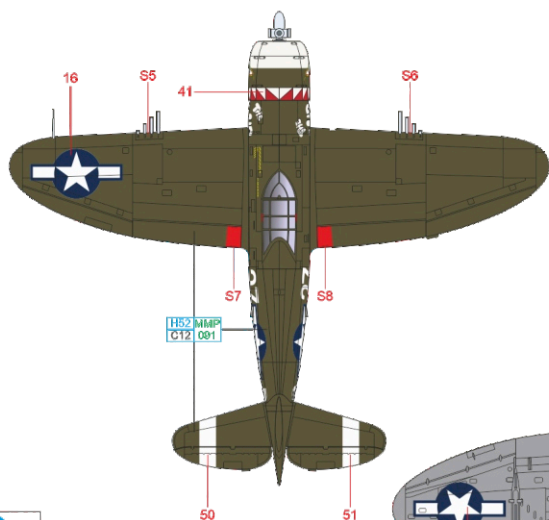

D P-47D-20-RE, s/n 42-76553, 1st Lt. Arlie J. Blood, 510th FS, 405th FG, 9th AF, Christchurch, England, May 1944

ČESKOU VERZI TEXTU NALEZNETE NA
www.eduard.com
POD KATALOGOVÝM ČÍSLEM 4469