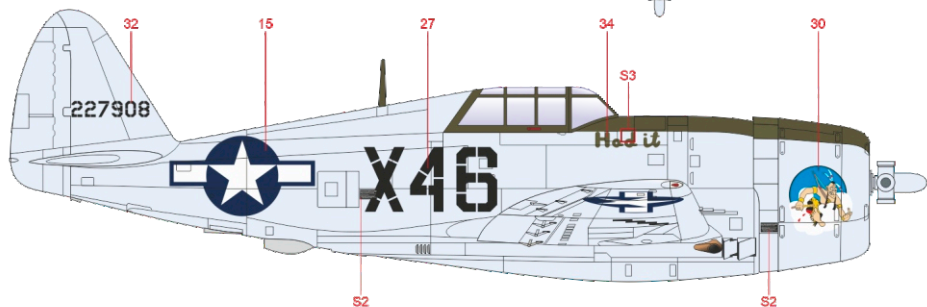

ČESKOU VERZI TEXTU NALEZNETE NA
www.eduard.com
POD KATALOGOVÝM ČÍSLEM 4469