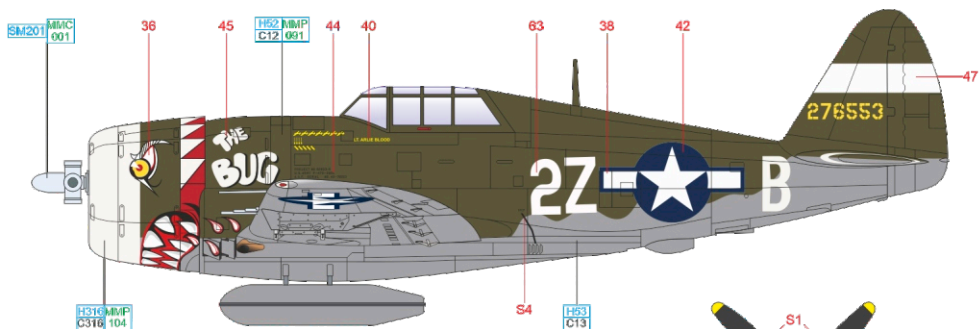

D P-47D-20-RE, s/n 42-76553, 1st Lt. Arlie J. Blood, 510th FS, 405th FG, 9th AF, Christchurch, England, May 1944

ČESKOU VERZI TEXTU NALEZNETE NA
www.eduard.com
POD KATALOGOVÝM ČÍSLEM 4469