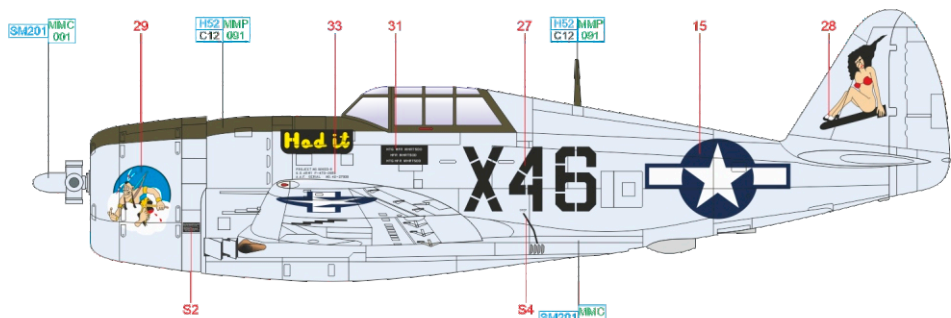

ČESKOU VERZI TEXTU NALEZNETE NA
www.eduard.com
POD KATALOGOVÝM ČÍSLEM 4469