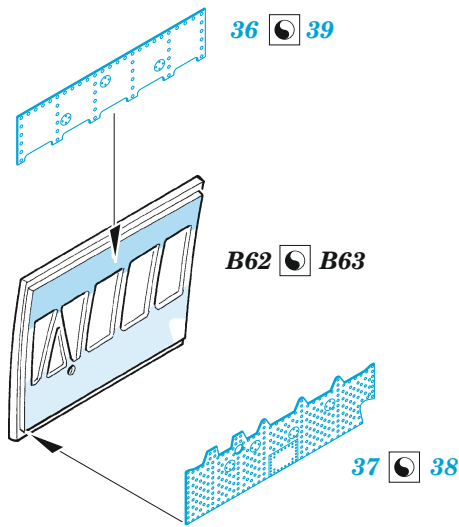

Mi-24 exterior

eduard

48 1019

1/48

detail set for ZVEZDA 1/48 kit • sada detailů pro stavebnici ZVEZDA 1/48

- APPLY EXPRESS MASK AND PAINT BEFORE GLUING
POUŽIT EXPRESS MASK NABARVIT PŘED SLEPENÍM
- SYMMETRICAL ASSEMBLY
SYMETRICKÁ MONTÁŽ
- REMOVE
ODSTRANIT
- GRIND
OBROUSIT
- DRILL HOLE
VRTAT OTVOR
- BEND
OHNOUT
- OPTION
VOLBA
- REPLACE
NAHRADIT
- 1** COLORED ETCHED PARTS
LEPTANÉ BAREVNÉ DÍLY
- 1** ETCHED PARTS
LEPTANÉ NEBAREVNÉ DÍLY
- 1** ORIGINAL KIT PARTS
PŮVODNÍ DÍLY STAVEBNICE

ORIGINAL KIT PARTS
PŮVODNÍ DÍLY STAVEBNICE

PHOTO-ETCHED PARTS
LEPTANÉ DÍLY

PARTS TO BE REMOVED
DÍLY K ODSTRANĚNÍ

FILL
TMELIT

**HOW TO MAKE THE RELIEF ON
OPPOSITE - REVERSE -
OF THE PLATE**