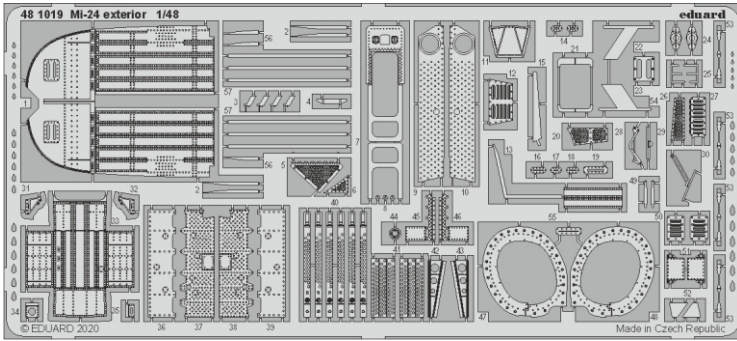

Mi-24 exterior

eduard

48 1019

1/48

detail set for ZVEZDA 1/48 kit • sada detailů pro stavebnici ZVEZDA 1/48

- APPLY EXPRESS MASK AND PAINT BEFORE GLUING
POUŽIT EXPRESS MASK NABARVIT PŘED SLEPENÍM
- SYMMETRICAL ASSEMBLY
SYMETRICKÁ MONTÁŽ
- REMOVE
ODSTRANIT
- GRIND
OBROUSIT
- DRILL HOLE
VRTAT OTVOR
- BEND
OHNOUT
- OPTION
VOLBA
- REPLACE
NAHRADIT
- 1** COLORED ETCHED PARTS
LEPTANÉ BAREVNÉ DÍLY
- 1** ETCHED PARTS
LEPTANÉ NEBAREVNÉ DÍLY
- 1** ORIGINAL KIT PARTS
PŮVODNÍ DÍLY STAVEBNICE

ORIGINAL KIT PARTS
PŮVODNÍ DÍLY STAVEBNICE

PHOTO-ETCHED PARTS
LEPTANÉ DÍLY

PARTS TO BE REMOVED
DÍLY K ODSTRANĚNÍ

FILL
TMELIT

**HOW TO MAKE THE RELIEF ON
OPPOSITE - REVERSE -
OF THE PLATE**