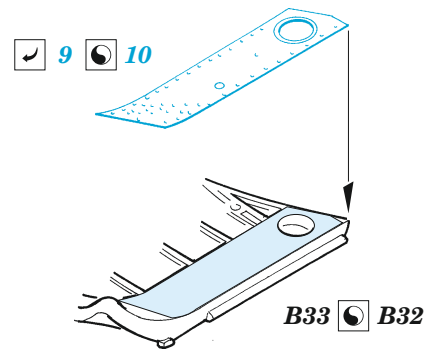

Mi-24 exterior

eduard

48 1019

1/48

detail set for ZVEZDA 1/48 kit • sada detailů pro stavebnici ZVEZDA 1/48

- APPLY EXPRESS MASK AND PAINT BEFORE GLUING
POUŽIT EXPRESS MASK NABARVIT PŘED SLEPENÍM
- SYMMETRICAL ASSEMBLY
SYMETRICKÁ MONTÁŽ
- REMOVE
ODSTRANIT
- GRIND
OBROUSIT
- DRILL HOLE
VRTAT OTVOR
- BEND
OHNOUT
- OPTION
VOLBA
- REPLACE
NAHRADIT
- 1** COLORED ETCHED PARTS
LEPTANÉ BAREVNÉ DÍLY
- 1** ETCHED PARTS
LEPTANÉ NEBAREVNÉ DÍLY
- 1** ORIGINAL KIT PARTS
PŮVODNÍ DÍLY STAVEBNICE

ORIGINAL KIT PARTS
PŮVODNÍ DÍLY STAVEBNICE

PHOTO-ETCHED PARTS
LEPTANÉ DÍLY

PARTS TO BE REMOVED
DÍLY K ODSTRANĚNÍ

FILL
TMELIT

**HOW TO MAKE THE RELIEF ON
OPPOSITE - REVERSE -
OF THE PLATE**