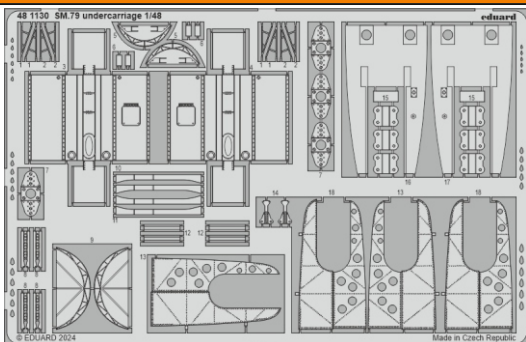

SM.79 undercarriage

eduard

48 1130

1/48

detail set for EDUARD 1/48 kit • sada detailů pro stavebnici EDUARD 1/48

- APPLY EXPRESS MASK AND PAINT BEFORE GLUING
POUŽIT EXPRESS MASK NABARVIT PŘED SLEPENÍM
- SYMETRICAL ASSEMBLY
SYMETRICKÁ MONTÁŽ
- REMOVE
ODSTRANIT
- GRIND
OBROUSIT
- DRILL HOLE
VRTAT OTVOR
- COLORED ETCHED PARTS
LEPTANÉ BAREVNÉ DÍLY
- ETCHED PARTS
LEPTANÉ NEBAREVNÉ DÍLY
- ORIGINAL KIT PARTS
PŮVODNÍ DÍLY STAVEBNICE
- BEND
OHNOUT
- OPTION
VOLBA
- REPLACE
NAHRADIT
- REVERSE SIDE
OTOČIT

ORIGINAL KIT PARTS
PŮVODNÍ DÍLY STAVEBNICE

PHOTO-ETCHED PARTS
LEPTANÉ DÍLY

PARTS TO BE REMOVED
DÍLY K ODSTRANĚNÍ

FILL
TMELIT