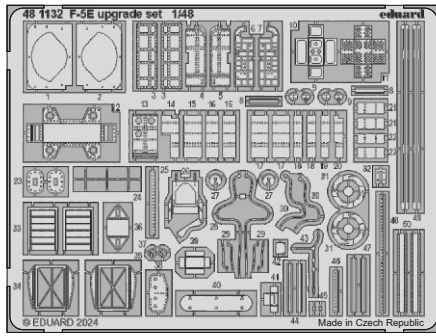

F-5E upgrade set

eduard
48 1132

1/48

detail set for 1/48 EDUARD kit • sada detailů pro stavebnici 1/48 EDUARD

- APPLY EXPRESS MASK AND PAINT BEFORE GLUING
POUŽIT EXPRESS MASK NABARVIT PŘED SLEPENÍM
- SYMMETRICAL ASSEMBLY
SYMETRICKÁ MONTÁŽ
- REMOVE
ODSTRANIT
- GRIND
OBROUSIT
- DRILL HOLE
VRTAT OTVOR
- COLORED ETCHED PARTS
LEPTANÉ BAREVNÉ DÍLY
- ETCHED PARTS
LEPTANÉ NEBAREVNÉ DÍLY
- ORIGINAL KIT PARTS
PŮVODNÍ DÍLY STAVEBNICE
- BEND
OHNOUT
- OPTION
VOLBA
- REPLACE
NAHRADIT
- REVERSE SIDE
OTOCIT

ORIGINAL KIT PARTS PŮVODNÍ DÍLY STAVEBNICE	PHOTO-ETCHED PARTS LEPTANÉ DÍLY	PARTS TO BE REMOVED DÍLY K ODSTRANĚNÍ	FILL TMELIT
---	------------------------------------	--	----------------