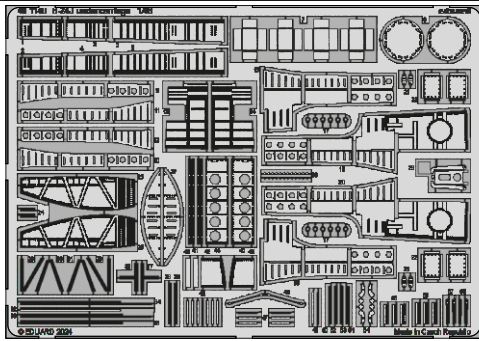

B-24J undercarriage

eduard

48 1140

1/48

detail set for HOBBY BOSS 1/48 kit • sada detailů pro stavebnici HOBBY BOSS 1/48

- APPLY EXPRESS MASK AND PAINT BEFORE GLUING
POUŽIT EXPRESS MASK NABARVIT PŘED SLEPENÍM
- SYMMETRICAL ASSEMBLY
SYMETRICKÁ MONTÁŽ
- REMOVE
ODSTRANIT
- GRIND
OBROUSIT
- DRILL HOLE
VRTÁT OTVOR
- BEND
OHNOUT
- OPTION
VOLBA
- REPLACE
NAHRADIT
- REVERSE SIDE
OTOČIT
- COLORED ETCHED PARTS
LEPTANÉ BAREVNÉ DÍLY
- ETCHED PARTS
LEPTANÉ NEBAREVNÉ DÍLY
- ORIGINAL KIT PARTS
PŮVODNÍ DÍLY STAVEBNICE

ORIGINAL KIT PARTS
PŮVODNÍ DÍLY STAVEBNICE

PHOTO-ETCHED PARTS
LEPTANÉ DÍLY

PARTS TO BE REMOVED
DÍLY K ODSTRANĚNÍ

FILL
TMELIT