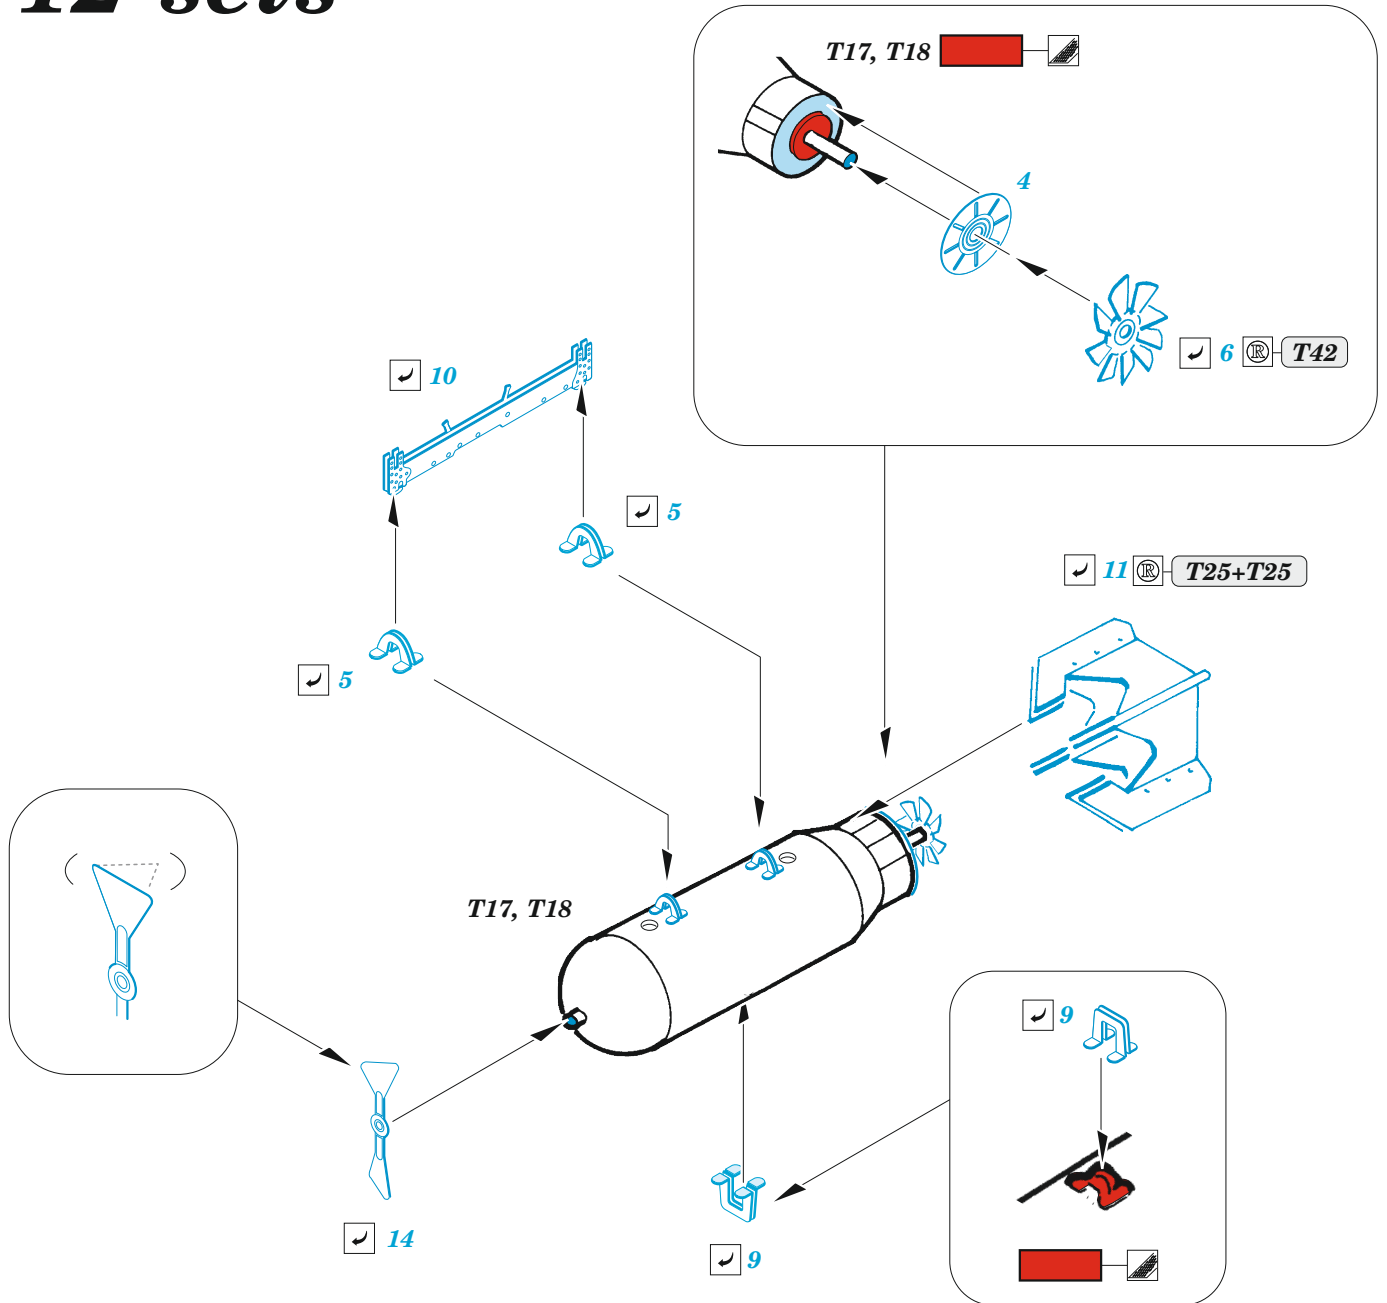

# B-24J bomb racks

eduard

48 1142

**1/48** detail set for HOBBY BOSS 1/48 kit • sada detailů pro stavebnici HOBBY BOSS 1/48

- APPLY EXPRESS MASK AND PAINT BEFORE GLUING  
POUŽIT EXPRESS MASK NABARVIT PŘED SLEPENÍM
  - SYMMETRICAL ASSEMBLY  
SYMETRICKÁ MONTÁŽ
  - REMOVE  
ODSTRANIT
  - GRIND  
OBROUSIT
  - DRILL HOLE  
VRTAT OTVOR
  - COLORED ETCHED PARTS  
LEPTANÉ BAREVNÉ DÍLY
  - ETCHED PARTS  
LEPTANÉ NEBAREVNÉ DÍLY
  - ORIGINAL KIT PARTS  
PŮVODNÍ DÍLY STAVEBNICE
- BEND  
OHNOUT
  - OPTION  
VOLBA
  - REPLACE  
NAHRADIT
  - REVERSE SIDE  
OTOČIT

ORIGINAL KIT PARTS  
PŮVODNÍ DÍLY STAVEBNICE

PHOTO-ETCHED PARTS  
LEPTANÉ DÍLY

PARTS TO BE REMOVED  
DÍLY K ODSTRANĚNÍ

FILL  
TMELIT

## 12 sets

**A**

**B**

**C**

*make 2 sets*

**C**

**A**

**C**

**B**

Related products: 48 1140 B-24J undercarriage 1/48

Related products: 48 1141 B-24J bomb bay 1/48