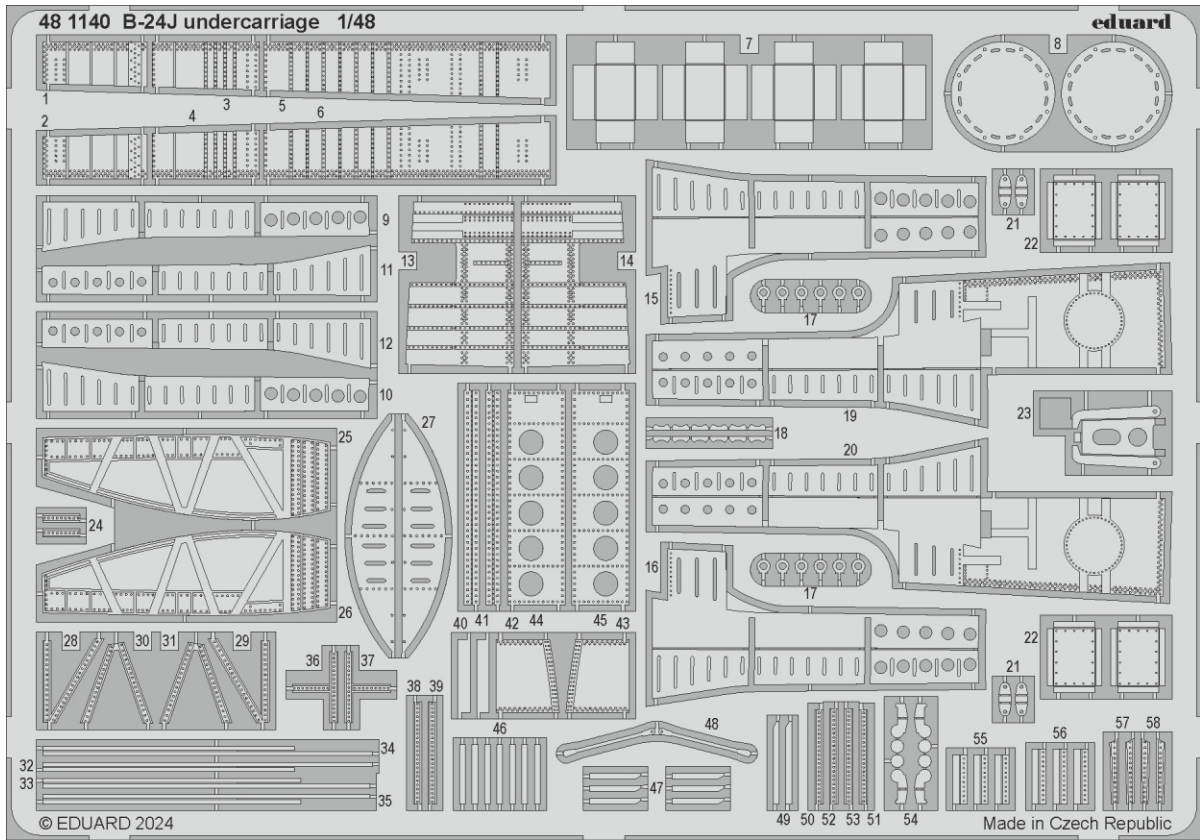

ORIGINAL KIT PARTS  
PŮVODNÍ DÍLY STAVEBNICE

PHOTO-ETCHED PARTS  
LEPTANÉ DÍLY

PARTS TO BE REMOVED  
DÍLY K ODSTRANĚNÍ

FILL  
TMELIT

## 12 sets

**A**

**B**

**C**

*make 2 sets*

**C**

**A**

**C**

**B**

Related products: 48 1140 B-24J undercarriage 1/48

Related products: 48 1141 B-24J bomb bay 1/48