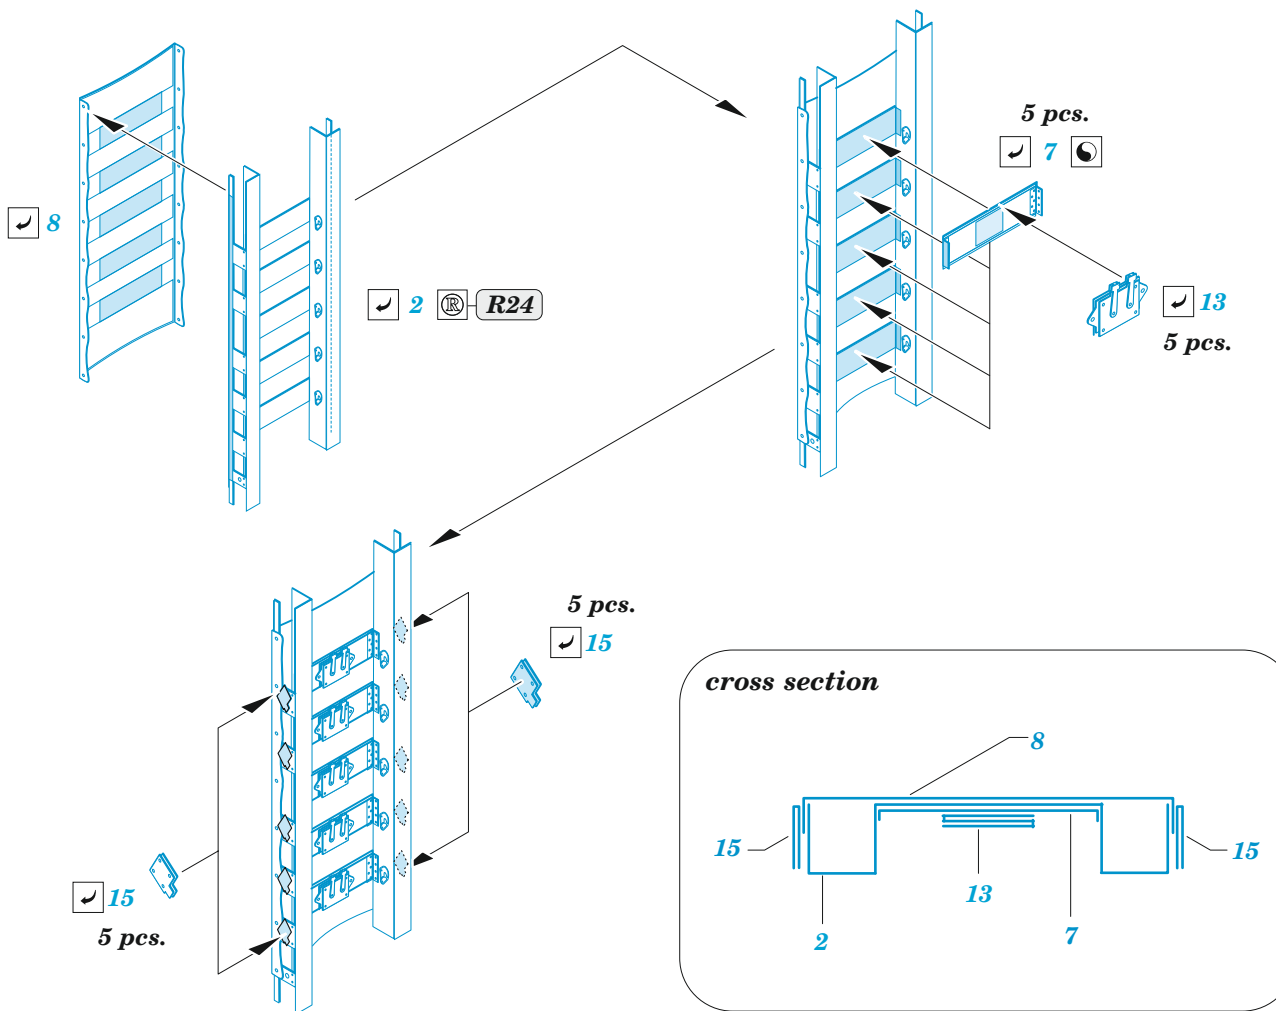

# B-24J bomb racks

eduard

48 1142

**1/48** detail set for HOBBY BOSS 1/48 kit • sada detailů pro stavebnici HOBBY BOSS 1/48

- APPLY EXPRESS MASK AND PAINT BEFORE GLUING  
POUŽIT EXPRESS MASK NABARVIT PŘED SLEPENÍM
  - SYMMETRICAL ASSEMBLY  
SYMETRICKÁ MONTÁŽ
  - REMOVE  
ODSTRANIT
  - GRIND  
OBROUSIT
  - DRILL HOLE  
VRTAT OTVOR
  - COLORED ETCHED PARTS  
LEPTANÉ BAREVNÉ DÍLY
  - ETCHED PARTS  
LEPTANÉ NEBAREVNÉ DÍLY
  - ORIGINAL KIT PARTS  
PŮVODNÍ DÍLY STAVEBNICE
- BEND  
OHNOUT
  - OPTION  
VOLBA
  - REPLACE  
NAHRADIT
  - REVERSE SIDE  
OTOČIT

ORIGINAL KIT PARTS  
PŮVODNÍ DÍLY STAVEBNICE

PHOTO-ETCHED PARTS  
LEPTANÉ DÍLY

PARTS TO BE REMOVED  
DÍLY K ODSTRANĚNÍ

FILL  
TMELIT

## 12 sets

**A**

**B**

**C**

*make 2 sets*

**C**

**A**

**C**