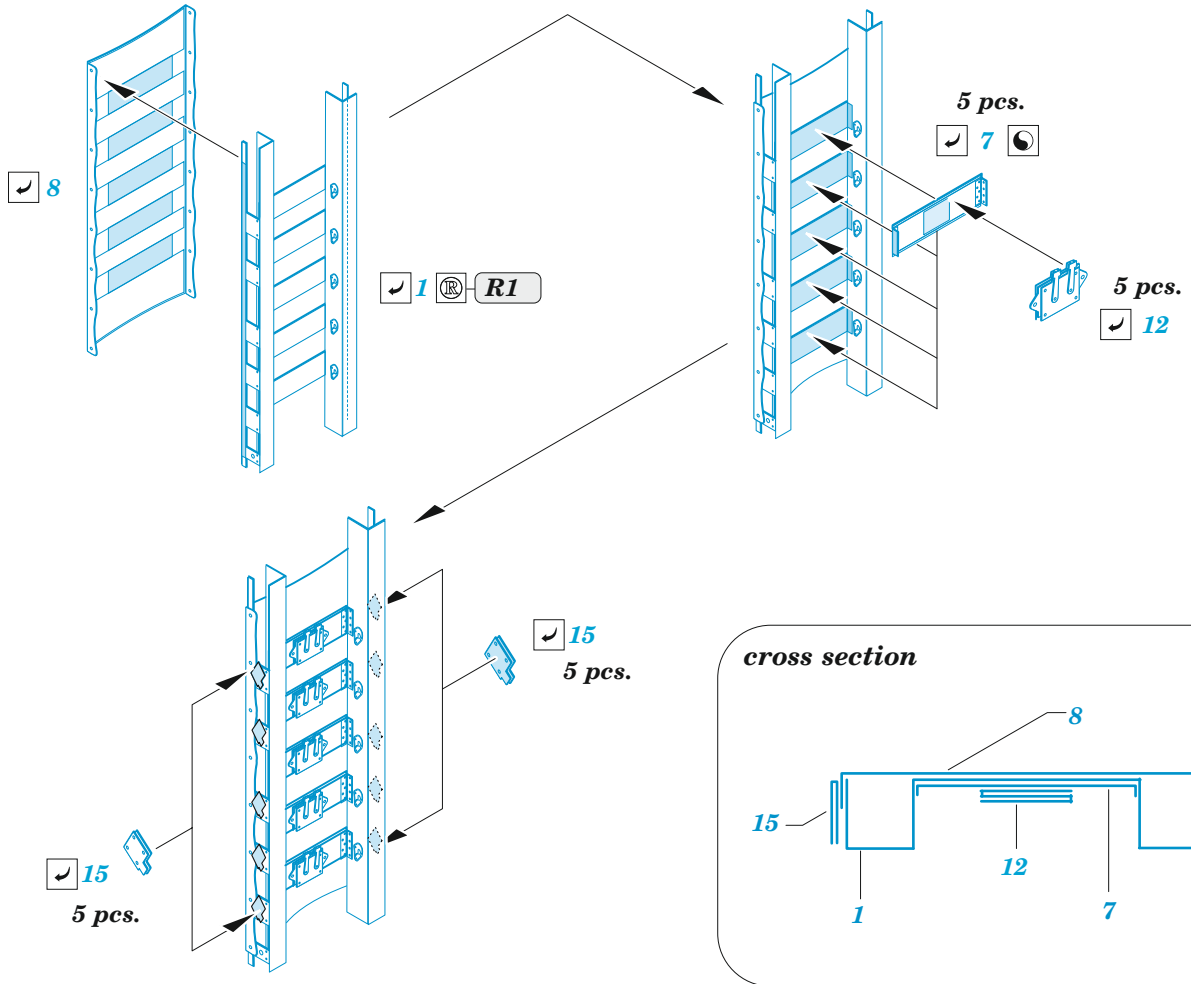

# B-24J bomb racks

eduard

48 1142

**1/48** detail set for HOBBY BOSS 1/48 kit • sada detailů pro stavebnici HOBBY BOSS 1/48

- APPLY EXPRESS MASK AND PAINT BEFORE GLUING  
POUŽIT EXPRESS MASK NABARVIT PŘED SLEPENÍM
  - SYMMETRICAL ASSEMBLY  
SYMETRICKÁ MONTÁŽ
  - REMOVE  
ODSTRANIT
  - GRIND  
OBROUSIT
  - DRILL HOLE  
VRTAT OTVOR
  - COLORED ETCHED PARTS  
LEPTANÉ BAREVNÉ DÍLY
  - ETCHED PARTS  
LEPTANÉ NEBAREVNÉ DÍLY
  - ORIGINAL KIT PARTS  
PŮVODNÍ DÍLY STAVEBNICE
- BEND  
OHNOUT
  - OPTION  
VOLBA
  - REPLACE  
NAHRADIT
  - REVERSE SIDE  
OTOČIT

ORIGINAL KIT PARTS  
PŮVODNÍ DÍLY STAVEBNICE

PHOTO-ETCHED PARTS  
LEPTANÉ DÍLY

PARTS TO BE REMOVED  
DÍLY K ODSTRANĚNÍ

FILL  
TMELIT

## 12 sets

**A**

**B**

**C**

*make 2 sets*

**C**

**A**

**C**