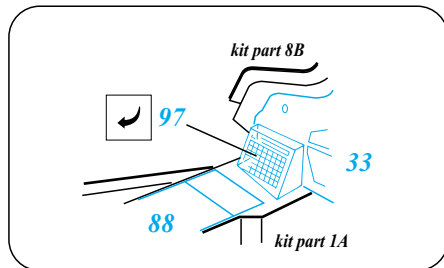

AH-64D Apache

1/48 scale detail set for Italeri kit • sada detailů pro model Italeri 1/48

eduard

48 340

- SYMMETRICAL ASSEMBLY
  SYMETRICKÁ MONTÁŽ
- REMOVE
  ODSTRANIT
- BEND
  OHNOUT
- REPLACE
  NAHRADIT
- GRIND
  OBROUSIT
- OPTION
  VOLBA

ORIGINAL KIT PARTS
PŮVODNÍ DÍLY STAVEBNICE

PHOTO-ETCHED PARTS
LEPTANÉ DÍLY

PARTS TO BE REMOVED
DÍLY K ODSTRANĚNÍ

A INTERIOR

4 kit part 2B