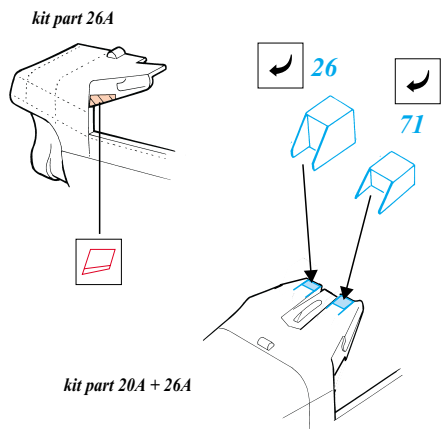

AH-64D Apache

1/48 scale detail set for Italeri kit • sada detailů pro model Italeri 1/48

eduard

48 340

- SYMMETRICAL ASSEMBLY
  SYMETRICKÁ MONTÁŽ
- REMOVE
  ODSTRANIT
- BEND
  OHNOUT
- REPLACE
  NAHRADIT
- GRIND
  OBROUSIT
- OPTION
  VOLBA

ORIGINAL KIT PARTS
PŮVODNÍ DÍLY STAVEBNICE

PHOTO-ETCHED PARTS
LEPTANÉ DÍLY

PARTS TO BE REMOVED
DÍLY K ODSTRANĚNÍ

A INTERIOR

4 kit part 2B