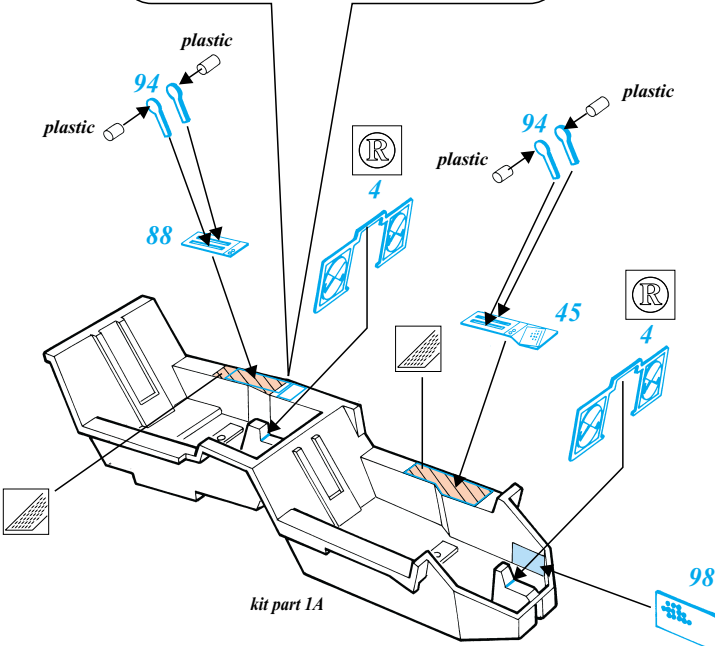

AH-64D Apache

1/48 scale detail set for Italeri kit • sada detailů pro model Italeri 1/48

eduard

48 340

- SYMMETRICAL ASSEMBLY
  SYMETRICKÁ MONTÁŽ
- REMOVE
  ODSTRANIT
- BEND
  OHNOUT
- REPLACE
  NAHRADIT
- GRIND
  OBROUSIT
- OPTION
  VOLBA

ORIGINAL KIT PARTS
PŮVODNÍ DÍLY STAVEBNICE

PHOTO-ETCHED PARTS
LEPTANÉ DÍLY

PARTS TO BE REMOVED
DÍLY K ODSTRANĚNÍ

A INTERIOR

4 kit part 2B