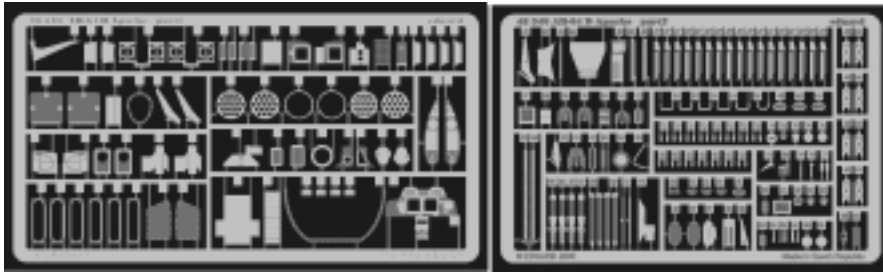

# AH-64D Apache

1/48 scale detail set for Italeri kit • sada detailů pro model Italeri 1/48

eduard

48 340

-  SYMMETRICAL ASSEMBLY  
SYMETRICKÁ MONTÁŽ
-  REMOVE  
ODSTRANIT
-  BEND  
OHNOUT
-  REPLACE  
NAHRADIT
-  GRIND  
OBROUSIT
-  OPTION  
VOLBA

 ORIGINAL KIT PARTS  
PŮVODNÍ DÍLY STAVEBNICE

 PHOTO-ETCHED PARTS  
LEPTANÉ DÍLY

 PARTS TO BE REMOVED  
DÍLY K ODSTRANĚNÍ