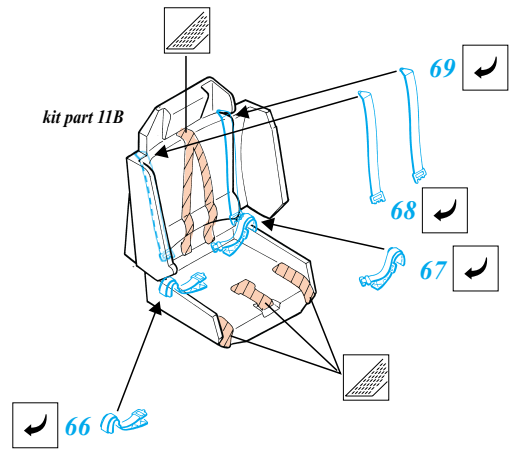

AH-64D Apache

1/48 scale detail set for Italeri kit • sada detailů pro model Italeri 1/48

eduard

48 340

- SYMMETRICAL ASSEMBLY
  SYMETRICKÁ MONTÁŽ
- REMOVE
  ODSTRANIT
- BEND
  OHNOUT
- REPLACE
  NAHRADIT
- GRIND
  OBROUSIT
- OPTION
  VOLBA

ORIGINAL KIT PARTS
PŮVODNÍ DÍLY STAVEBNICE

PHOTO-ETCHED PARTS
LEPTANÉ DÍLY

PARTS TO BE REMOVED
DÍLY K ODSTRANĚNÍ

A INTERIOR

4 kit part 2B