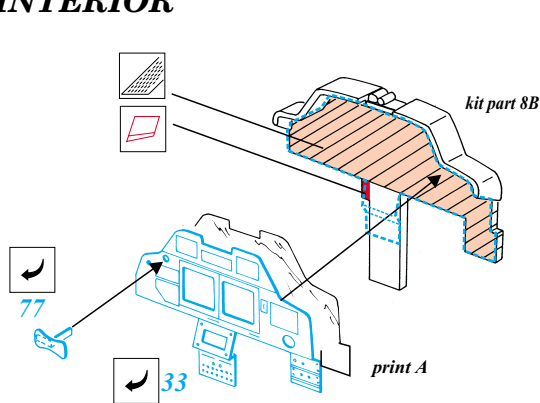

AH-64D Apache

1/48 scale detail set for Italeri kit • sada detailů pro model Italeri 1/48

eduard

48 340

- SYMMETRICAL ASSEMBLY
  SYMETRICKÁ MONTÁŽ
- REMOVE
  ODSTRANIT
- BEND
  OHNOUT
- REPLACE
  NAHRADIT
- GRIND
  OBROUSIT
- OPTION
  VOLBA

ORIGINAL KIT PARTS
PŮVODNÍ DÍLY STAVEBNICE

PHOTO-ETCHED PARTS
LEPTANÉ DÍLY

PARTS TO BE REMOVED
DÍLY K ODSTRANĚNÍ

A INTERIOR

4 kit part 2B