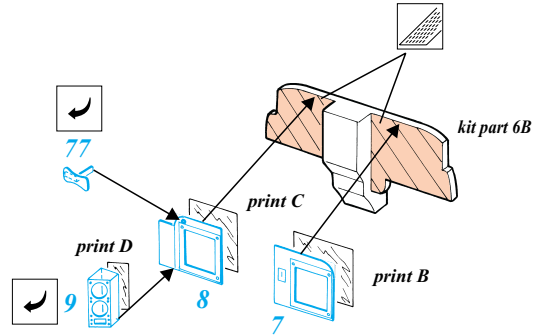

AH-64D Apache

1/48 scale detail set for Italeri kit • sada detailů pro model Italeri 1/48

eduard

48 340

- SYMMETRICAL ASSEMBLY
  SYMETRICKÁ MONTÁŽ
- REMOVE
  ODSTRANIT
- BEND
  OHNOUT
- REPLACE
  NAHRADIT
- GRIND
  OBROUSIT
- OPTION
  VOLBA

ORIGINAL KIT PARTS
PŮVODNÍ DÍLY STAVEBNICE

PHOTO-ETCHED PARTS
LEPTANÉ DÍLY

PARTS TO BE REMOVED
DÍLY K ODSTRANĚNÍ

A INTERIOR

4 kit part 2B