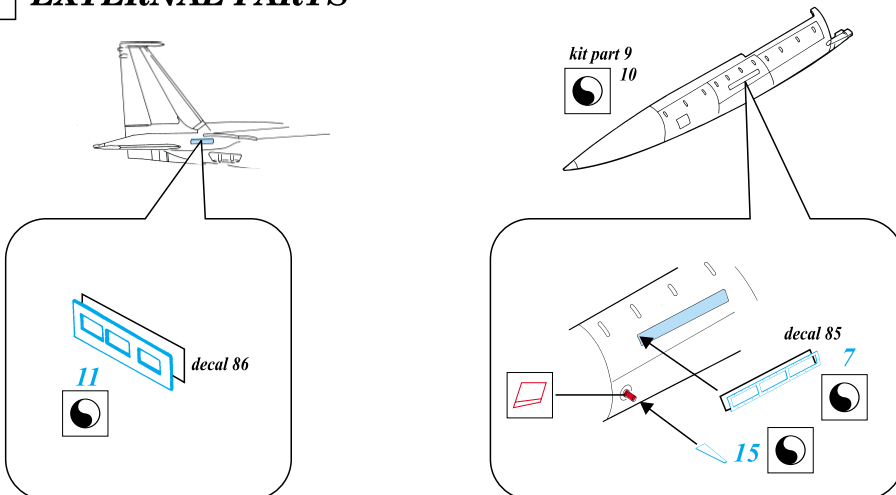

F EXTERNAL PARTS

References: - Wings No.1 F-15E Strike Eagle -Window & Greene Ltd.
- Replic No.25