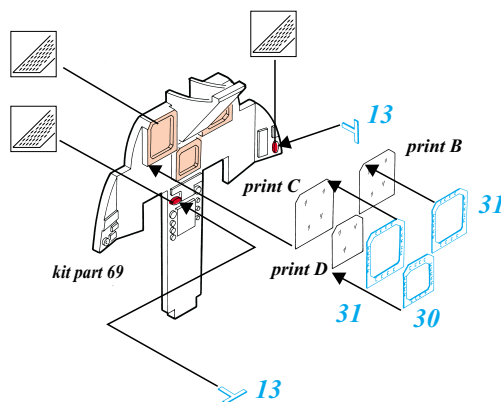

F-15E Strike Eagle

1/48 scale detail set for Revell kit • sada detailů pro model Revell 1/48

eduard

48 345

- SYMMETRICAL ASSEMBLY
SYMETRICKÁ MONTÁŽ
- REMOVE
ODSTRANIT
- BEND
OHNOUT
- REPLACE
NAHRADIT
- GRIND
OBROUSIT
- OPTION
VOLBA

ORIGINAL KIT PARTS
PŮVODNÍ DÍLY STAVEBNICE

PHOTO-ETCHED PARTS
LEPTANÉ DÍLY

PARTS TO BE REMOVED
DÍLY K ODSTRANĚNÍ

A INTERIOR

B EJECTION SEAT

C CANOPY & GUNSIGHT

D ENGINE

E WEAPONS