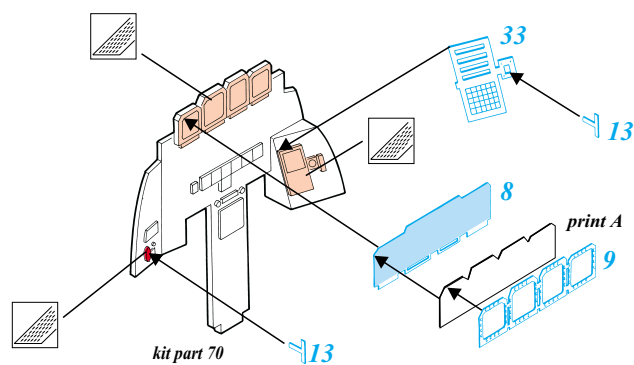

F-15E Strike Eagle

1/48 scale detail set for Revell kit • sada detailů pro model Revell 1/48

eduard

48 345

- SYMMETRICAL ASSEMBLY
SYMETRICKÁ MONTÁŽ
- REMOVE
ODSTRANIT
- BEND
OHNOUT
- REPLACE
NAHRADIT
- GRIND
OBROUSIT
- OPTION
VOLBA

ORIGINAL KIT PARTS
PŮVODNÍ DÍLY STAVEBNICE

PHOTO-ETCHED PARTS
LEPTANÉ DÍLY

PARTS TO BE REMOVED
DÍLY K ODSTRANĚNÍ

A INTERIOR

B EJECTION SEAT

C CANOPY & GUNSIGHT

D ENGINE

E WEAPONS