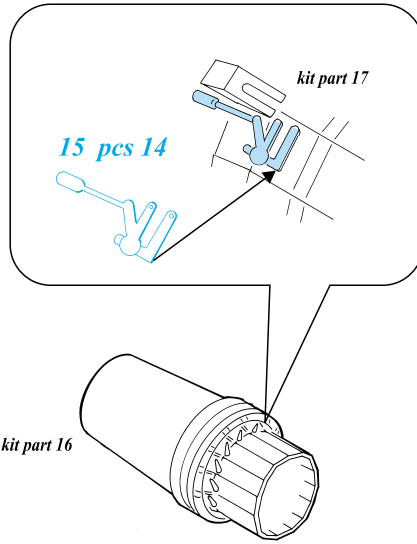

F-15E Strike Eagle

1/48 scale detail set for Revell kit • sada detailů pro model Revell 1/48

eduard

48 345

- SYMMETRICAL ASSEMBLY
SYMETRICKÁ MONTÁŽ
- REMOVE
ODSTRANIT
- BEND
OHNOUT
- REPLACE
NAHRADIT
- GRIND
OBROUSIT
- OPTION
VOLBA

ORIGINAL KIT PARTS
PŮVODNÍ DÍLY STAVEBNICE

PHOTO-ETCHED PARTS
LEPTANÉ DÍLY

PARTS TO BE REMOVED
DÍLY K ODSTRANĚNÍ

A INTERIOR

B EJECTION SEAT

C CANOPY & GUNSIGHT

D ENGINE

E WEAPONS