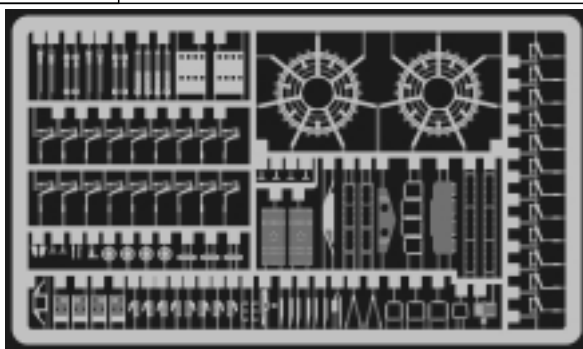

F-15E Strike Eagle

1/48 scale detail set for Revell kit • sada detailů pro model Revell 1/48

eduard

48 345

- SYMMETRICAL ASSEMBLY
SYMETRICKÁ MONTÁŽ
- REMOVE
ODSTRANIT
- BEND
OHNOUT
- REPLACE
NAHRADIT
- GRIND
OBROUSIT
- OPTION
VOLBA

ORIGINAL KIT PARTS
PŮVODNÍ DÍLY STAVEBNICE

PHOTO-ETCHED PARTS
LEPTANÉ DÍLY

PARTS TO BE REMOVED
DÍLY K ODSTRANĚNÍ

A INTERIOR

B EJECTION SEAT

C CANOPY & GUNSIGHT

D ENGINE

E WEAPONS