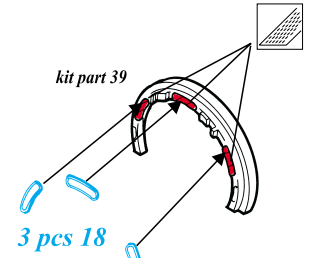

F-15E Strike Eagle

1/48 scale detail set for Revell kit • sada detailů pro model Revell 1/48

eduard

48 345

- SYMMETRICAL ASSEMBLY
SYMETRICKÁ MONTÁŽ
- REMOVE
ODSTRANIT
- BEND
OHNOUT
- REPLACE
NAHRADIT
- GRIND
OBROUSIT
- OPTION
VOLBA

ORIGINAL KIT PARTS
PŮVODNÍ DÍLY STAVEBNICE

PHOTO-ETCHED PARTS
LEPTANÉ DÍLY

PARTS TO BE REMOVED
DÍLY K ODSTRANĚNÍ

A INTERIOR

B EJECTION SEAT

C CANOPY & GUNSIGHT

D ENGINE

E WEAPONS