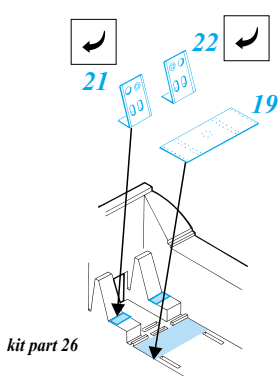

F-15E Strike Eagle

1/48 scale detail set for Revell kit • sada detailů pro model Revell 1/48

eduard

48 345

- SYMMETRICAL ASSEMBLY
SYMETRICKÁ MONTÁŽ
- REMOVE
ODSTRANIT
- BEND
OHNOUT
- REPLACE
NAHRADIT
- GRIND
OBROUSIT
- OPTION
VOLBA

ORIGINAL KIT PARTS
PŮVODNÍ DÍLY STAVEBNICE

PHOTO-ETCHED PARTS
LEPTANÉ DÍLY

PARTS TO BE REMOVED
DÍLY K ODSTRANĚNÍ

A INTERIOR

B EJECTION SEAT

C CANOPY & GUNSIGHT

D ENGINE

E WEAPONS