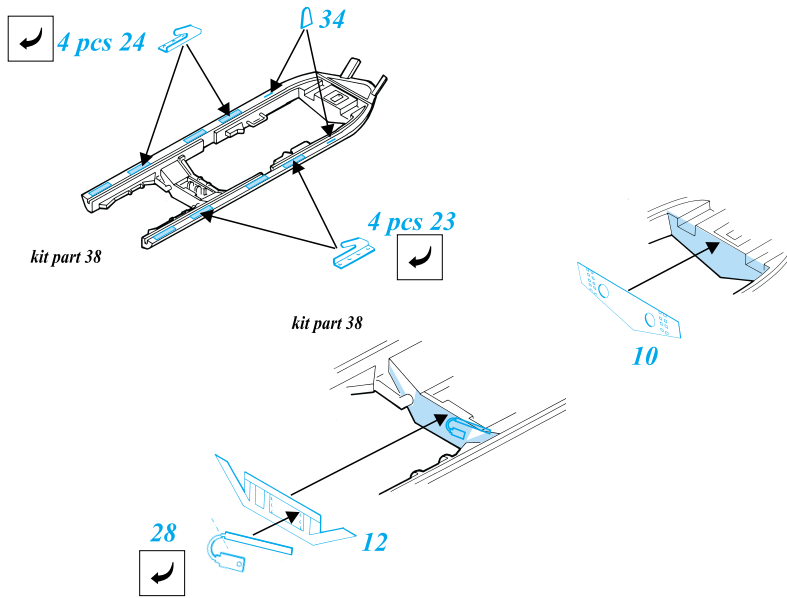

F-15E Strike Eagle

1/48 scale detail set for Revell kit • sada detailů pro model Revell 1/48

eduard

48 345

- SYMMETRICAL ASSEMBLY
SYMETRICKÁ MONTÁŽ
- REMOVE
ODSTRANIT
- BEND
OHNOUT
- REPLACE
NAHRADIT
- GRIND
OBROUSIT
- OPTION
VOLBA

ORIGINAL KIT PARTS
PŮVODNÍ DÍLY STAVEBNICE

PHOTO-ETCHED PARTS
LEPTANÉ DÍLY

PARTS TO BE REMOVED
DÍLY K ODSTRANĚNÍ

A INTERIOR

B EJECTION SEAT

C CANOPY & GUNSIGHT

D ENGINE

E WEAPONS