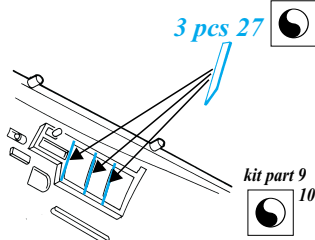

F-15E Strike Eagle

1/48 scale detail set for Revell kit • sada detailů pro model Revell 1/48

eduard

48 345

- SYMMETRICAL ASSEMBLY
SYMETRICKÁ MONTÁŽ
- REMOVE
ODSTRANIT
- BEND
OHNOUT
- REPLACE
NAHRADIT
- GRIND
OBROUSIT
- OPTION
VOLBA

ORIGINAL KIT PARTS
PŮVODNÍ DÍLY STAVEBNICE

PHOTO-ETCHED PARTS
LEPTANÉ DÍLY

PARTS TO BE REMOVED
DÍLY K ODSTRANĚNÍ

A INTERIOR

B EJECTION SEAT

C CANOPY & GUNSIGHT

D ENGINE

E WEAPONS