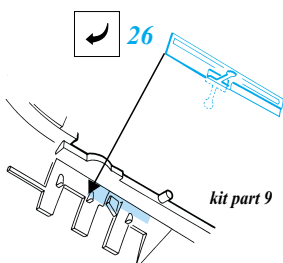

F-15E Strike Eagle

1/48 scale detail set for Revell kit • sada detailů pro model Revell 1/48

eduard

48 345

- SYMMETRICAL ASSEMBLY
SYMETRICKÁ MONTÁŽ
- REMOVE
ODSTRANIT
- BEND
OHNOUT
- REPLACE
NAHRADIT
- GRIND
OBROUSIT
- OPTION
VOLBA

ORIGINAL KIT PARTS
PŮVODNÍ DÍLY STAVEBNICE

PHOTO-ETCHED PARTS
LEPTANÉ DÍLY

PARTS TO BE REMOVED
DÍLY K ODSTRANĚNÍ

A INTERIOR

B EJECTION SEAT

C CANOPY & GUNSIGHT

D ENGINE

E WEAPONS