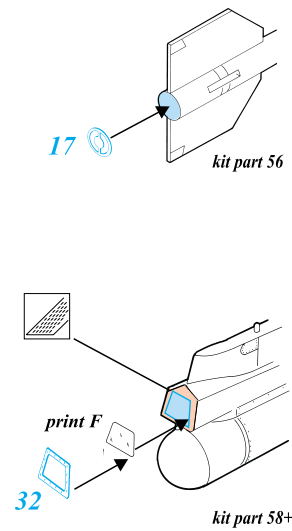

F-15E Strike Eagle

1/48 scale detail set for Revell kit • sada detailů pro model Revell 1/48

eduard

48 345

- SYMMETRICAL ASSEMBLY
SYMETRICKÁ MONTÁŽ
- REMOVE
ODSTRANIT
- BEND
OHNOUT
- REPLACE
NAHRADIT
- GRIND
OBROUSIT
- OPTION
VOLBA

ORIGINAL KIT PARTS
PŮVODNÍ DÍLY STAVEBNICE

PHOTO-ETCHED PARTS
LEPTANÉ DÍLY

PARTS TO BE REMOVED
DÍLY K ODSTRANĚNÍ

A INTERIOR

B EJECTION SEAT

C CANOPY & GUNSIGHT

D ENGINE

E WEAPONS