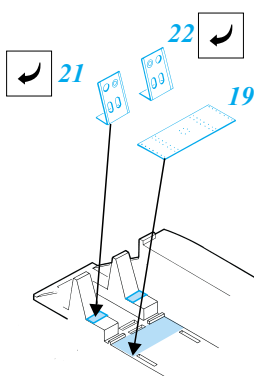

F-15E Strike Eagle

1/48 scale detail set for Revell kit • sada detailů pro model Revell 1/48

eduard

48 345

- SYMMETRICAL ASSEMBLY
SYMETRICKÁ MONTÁŽ
- REMOVE
ODSTRANIT
- BEND
OHNOUT
- REPLACE
NAHRADIT
- GRIND
OBROUSIT
- OPTION
VOLBA

ORIGINAL KIT PARTS
PŮVODNÍ DÍLY STAVEBNICE

PHOTO-ETCHED PARTS
LEPTANÉ DÍLY

PARTS TO BE REMOVED
DÍLY K ODSTRANĚNÍ

A INTERIOR

B EJECTION SEAT

C CANOPY & GUNSIGHT

D ENGINE

E WEAPONS