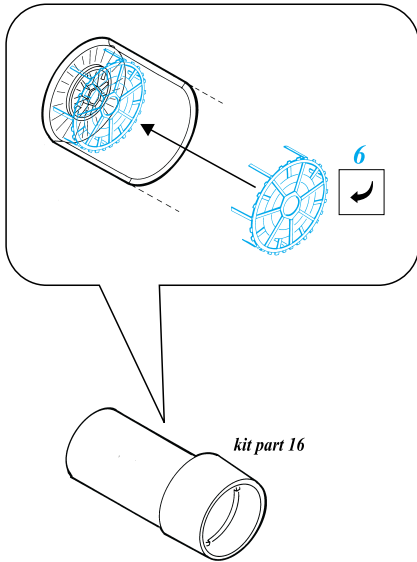

F-15E Strike Eagle

1/48 scale detail set for Revell kit • sada detailů pro model Revell 1/48

eduard

48 345

- SYMMETRICAL ASSEMBLY
SYMETRICKÁ MONTÁŽ
- REMOVE
ODSTRANIT
- BEND
OHNOUT
- REPLACE
NAHRADIT
- GRIND
OBROUSIT
- OPTION
VOLBA

ORIGINAL KIT PARTS
PŮVODNÍ DÍLY STAVEBNICE

PHOTO-ETCHED PARTS
LEPTANÉ DÍLY

PARTS TO BE REMOVED
DÍLY K ODSTRANĚNÍ

A INTERIOR

B EJECTION SEAT

C CANOPY & GUNSIGHT

D ENGINE

E WEAPONS