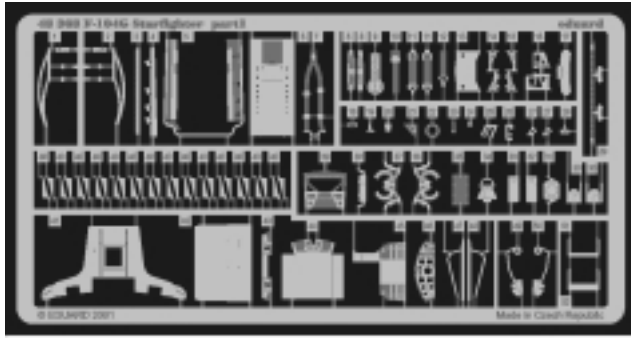

F-104G Starfighter

1/48 scale detail set for Hasegawa kit • sada detailů pro model Hasegawa 1/48

eduard

48 368

-  SYMMETRICAL ASSEMBLY
SYMETRICKÁ MONTÁ
-  REMOVE
ODSTRANIT
-  BEND
OHNOUT
-  REPLACE
NAHRADIT
-  GRIND
OBROUSIT
-  OPTION
VOLBA

 ORIGINAL KIT PARTS
PŮVODNÍ DÍLY STAVEBNICE

 PHOTO-ETCHED PARTS
LEPTANÉ DÍLY

 PARTS TO BE REMOVED
DÍLY K ODSTRANĚNÍ

REFERENCES:

Lock on No.1 -F-104G/J
Verlinden Publications
- The Aircraft Walkaround Center
<http://www5.50megs.com/robertlundin>