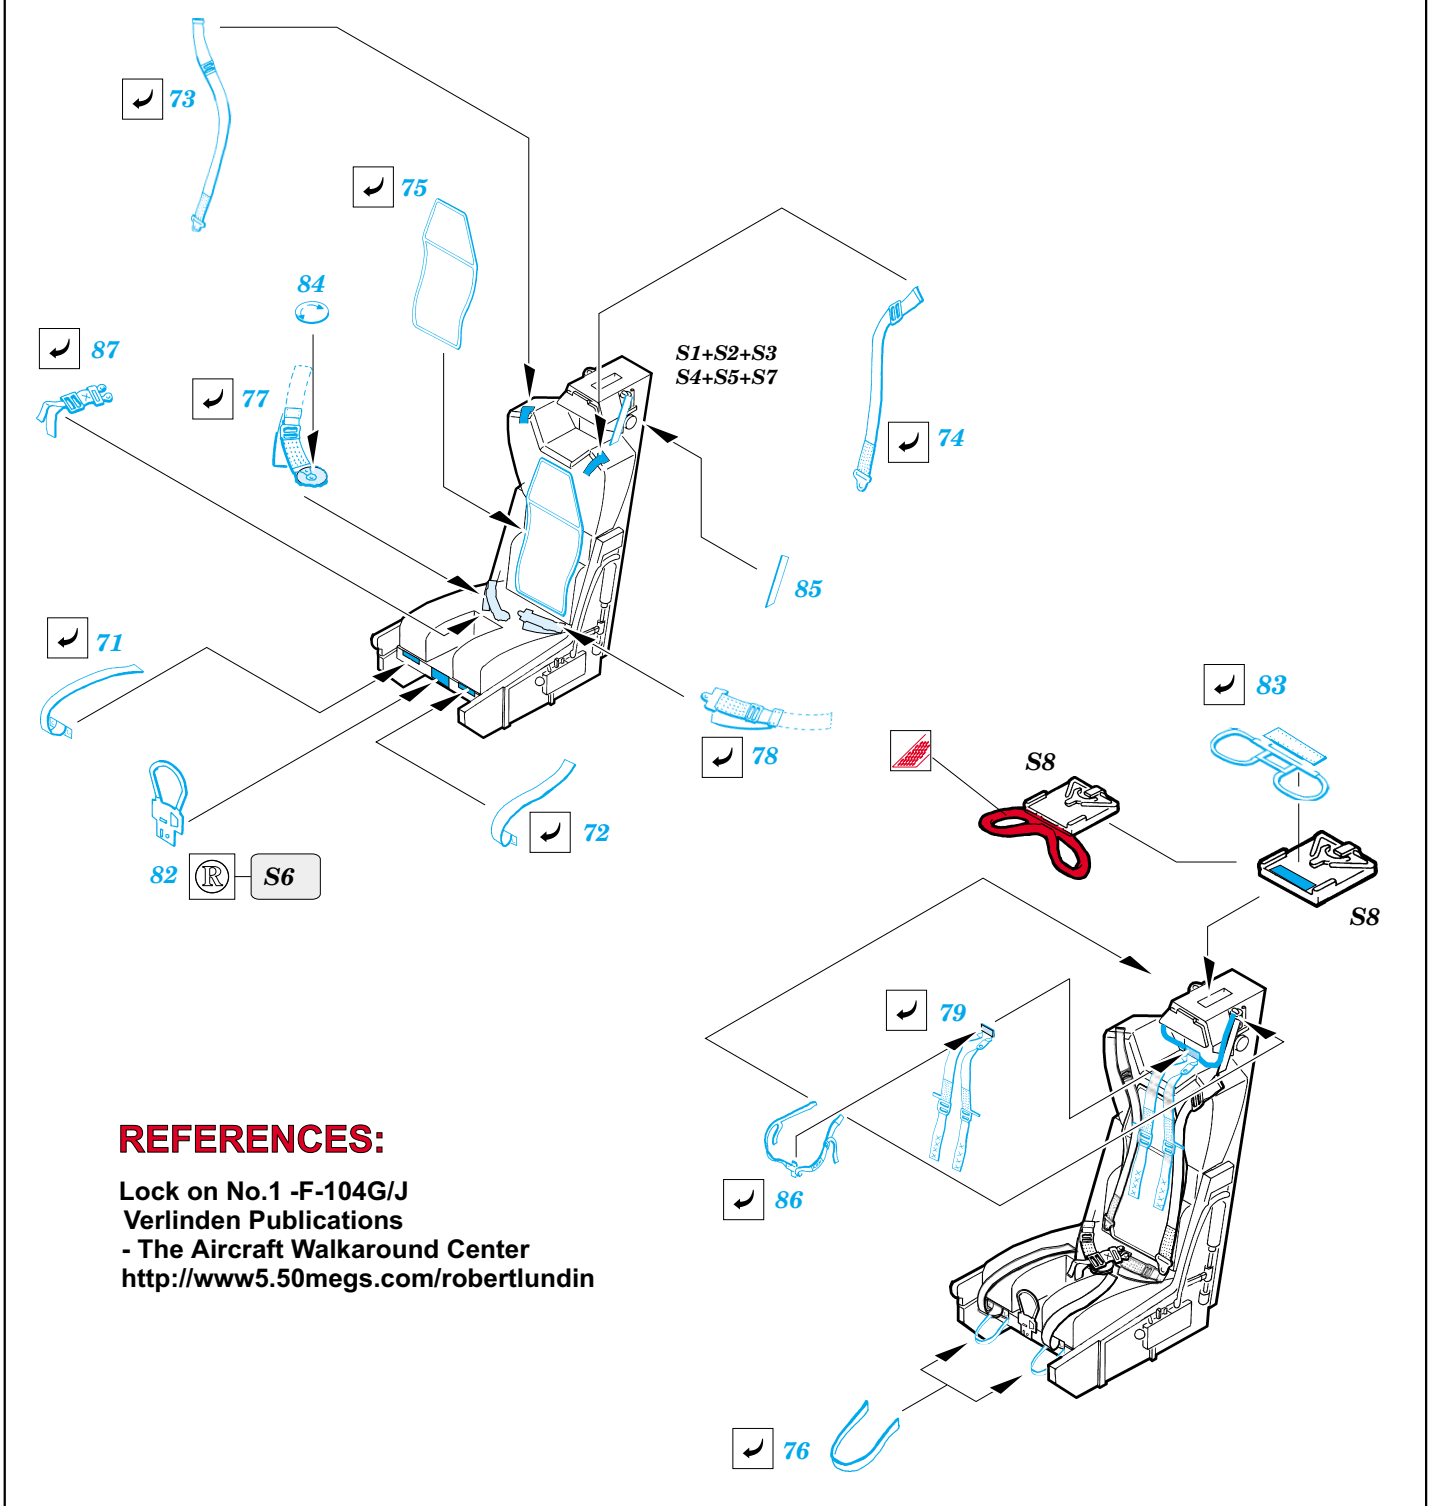

F-104G Starfighter

1/48 scale detail set for Hasegawa kit • sada detailů pro model Hasegawa 1/48

eduard

48 368

-  SYMMETRICAL ASSEMBLY
SYMETRICKÁ MONTÁ
-  REMOVE
ODSTRANIT
-  BEND
OHNOUT
-  REPLACE
NAHRADIT
-  GRIND
OBROUSIT
-  OPTION
VOLBA

 ORIGINAL KIT PARTS
PŮVODNÍ DÍLY STAVEBNICE

 PHOTO-ETCHED PARTS
LEPTANÉ DÍLY

 PARTS TO BE REMOVED
DÍLY K ODSTRANĚNÍ

REFERENCES:

Lock on No.1 -F-104G/J
Verlinden Publications
- The Aircraft Walkaround Center
<http://www5.50megs.com/robertlundin>