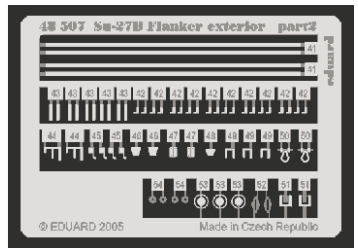

Su-27B Flanker exterior

eduard

1/48 scale detail set for Academy • sada detailů pro model Academy 1/48

48 507

- APPLY EXPRESS MASK AND PAINT BEFORE GLUING
POUŽIT EXPRESS MASK NABARVIT PŘED SLEPENÍM
- SYMMETRICAL ASSEMBLY
SYMETRICKÁ MONTÁŽ
- REMOVE
ODSTRANIT
- GRIND
OBROUSIT
- DRILL HOLE
VRTAT OTVOR
- BEND
OHNOUT
- OPTION
VOLBA
- REPLACE
NAHRADIT

ORIGINAL KIT PARTS
PŮVODNÍ DÍLY STAVEBNICE
 PHOTO-ETCHED PARTS
LEPTANÉ DÍLY
 PARTS TO BE REMOVED
DÍLY K ODSTRANĚNÍ
 FILL
TMELIT

Nose Undercarriage

References : Verlinden Lock on No.17 - Su-27
 Osprey Aerospace - Su-27 Flanker
 Concord Publ. 4010 - Su-27 Flanker
 Przekład konstrukcji lotniczych - Su-27