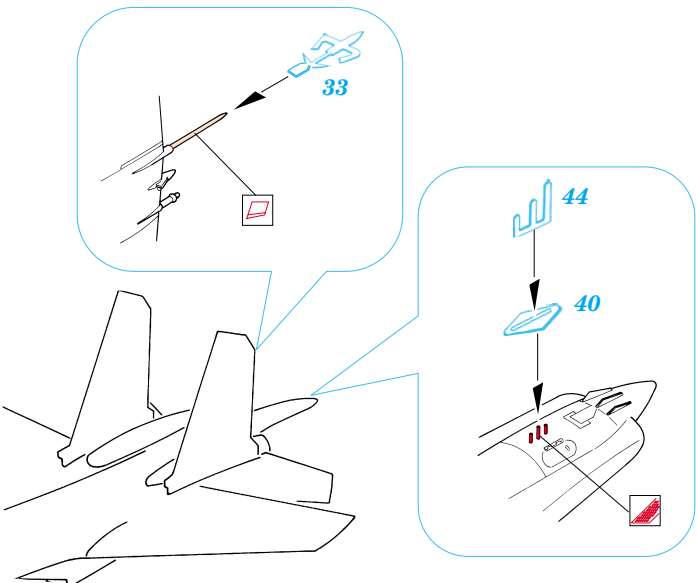

Su-27B Flanker exterior

eduard

1/48 scale detail set for Academy • sada detailů pro model Academy 1/48

48 507

- APPLY EXPRESS MASK AND PAINT BEFORE GLUING
POUŽIT EXPRESS MASK NABARVIT PŘED SLEPENÍM
- SYMMETRICAL ASSEMBLY
SYMETRICKÁ MONTÁŽ
- REMOVE
ODSTRANIT
- GRIND
OBROUSIT
- DRILL HOLE
VRTAT OTVOR
- BEND
OHNOUT
- OPTION
VOLBA
- REPLACE
NAHRADIT

ORIGINAL KIT PARTS
PŮVODNÍ DÍLY STAVEBNICE
 PHOTO-ETCHED PARTS
LEPTANÉ DÍLY
 PARTS TO BE REMOVED
DÍLY K ODSTRANĚNÍ
 FILL
TMELIT

Nose Undercarriage

References : Verlinden Lock on No.17 - Su-27
 Osprey Aerospace - Su-27 Flanker
 Concord Publ. 4010 - Su-27 Flanker
 Przekład konstrukcji lotniczych - Su-27