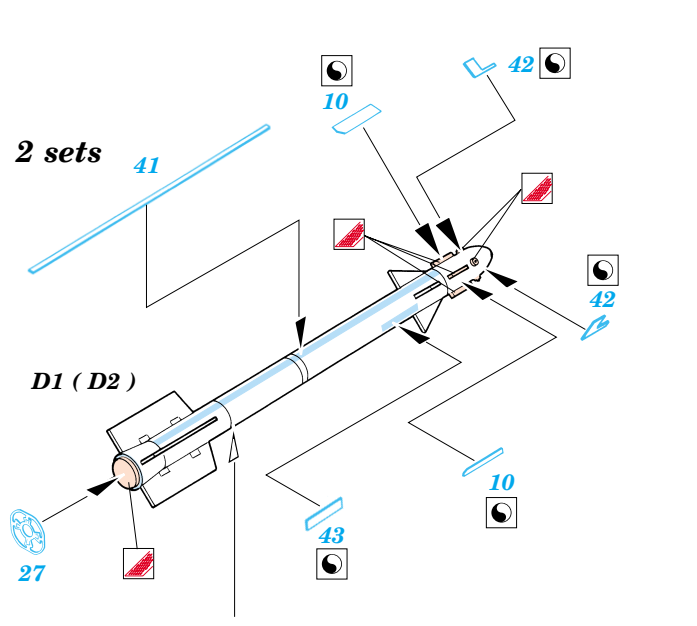

Su-27B Flanker exterior

eduard

1/48 scale detail set for Academy • sada detailů pro model Academy 1/48

48 507

- APPLY EXPRESS MASK AND PAINT BEFORE GLUING
POUŽIT EXPRESS MASK NABARVIT PŘED SLEPENÍM
- SYMMETRICAL ASSEMBLY
SYMETRICKÁ MONTÁŽ
- REMOVE
ODSTRANIT
- GRIND
OBROUSIT
- DRILL HOLE
VRTAT OTVOR
- BEND
OHNOUT
- OPTION
VOLBA
- REPLACE
NAHRADIT

ORIGINAL KIT PARTS
PŮVODNÍ DÍLY STAVEBNICE
 PHOTO-ETCHED PARTS
LEPTANÉ DÍLY
 PARTS TO BE REMOVED
DÍLY K ODSTRANĚNÍ
 FILL
TMELIT

Nose Undercarriage

References : Verlinden Lock on No.17 - Su-27
 Osprey Aerospace - Su-27 Flanker
 Concord Publ. 4010 - Su-27 Flanker
 Przekład konstrukcji lotniczych - Su-27