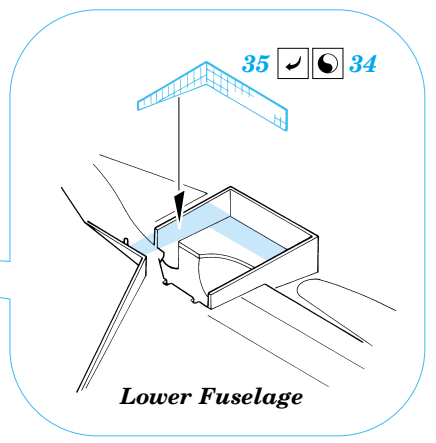

Su-27B Flanker exterior

eduard

1/48 scale detail set for Academy • sada detailů pro model Academy 1/48

48 507

- APPLY EXPRESS MASK AND PAINT BEFORE GLUING
POUŽIT EXPRESS MASK NABARVIT PŘED SLEPENÍM
- SYMMETRICAL ASSEMBLY
SYMETRICKÁ MONTÁŽ
- REMOVE
ODSTRANIT
- GRIND
OBROUSIT
- DRILL HOLE
VRTAT OTVOR
- BEND
OHNOUT
- OPTION
VOLBA
- REPLACE
NAHRADIT

ORIGINAL KIT PARTS
PŮVODNÍ DÍLY STAVEBNICE
 PHOTO-ETCHED PARTS
LEPTANÉ DÍLY
 PARTS TO BE REMOVED
DÍLY K ODSTRANĚNÍ
 FILL
TMELIT

Nose Undercarriage

References : Verlinden Lock on No.17 - Su-27
 Osprey Aerospace - Su-27 Flanker
 Concord Publ. 4010 - Su-27 Flanker
 Przekład konstrukcji lotniczych - Su-27