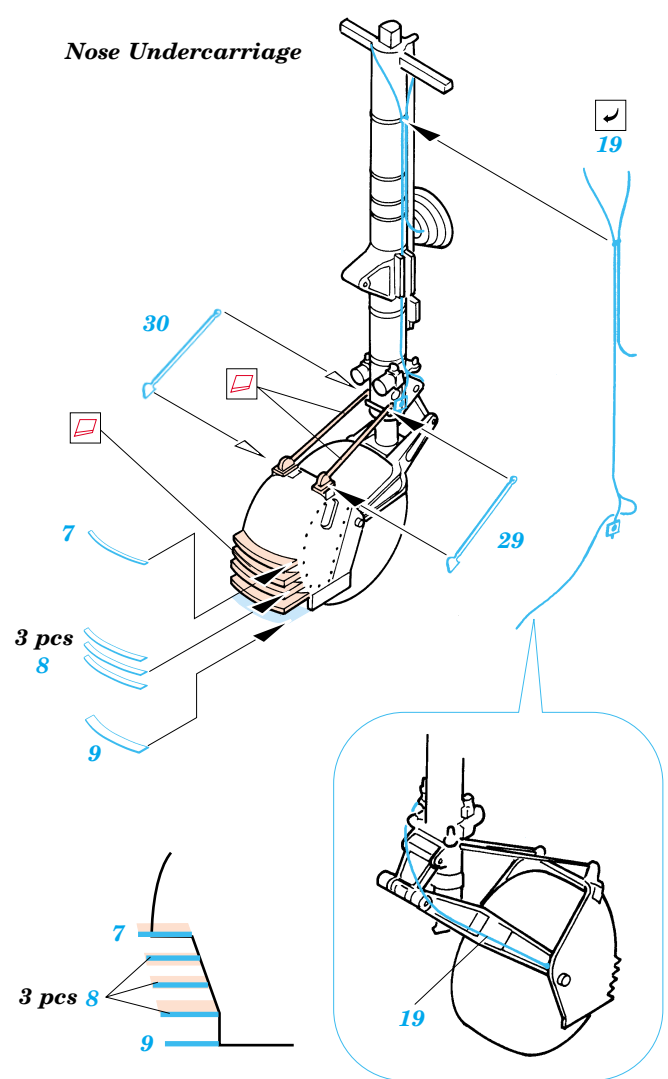

Su-27B Flanker exterior

eduard

1/48 scale detail set for Academy • sada detailů pro model Academy 1/48

48 507

- APPLY EXPRESS MASK AND PAINT BEFORE GLUING
POUŽIT EXPRESS MASK NABARVIT PŘED SLEPENÍM
- SYMMETRICAL ASSEMBLY
SYMETRICKÁ MONTÁŽ
- REMOVE
ODSTRANIT
- GRIND
OBROUSIT
- DRILL HOLE
VRTAT OTVOR
- BEND
OHNOUT
- OPTION
VOLBA
- REPLACE
NAHRADIT

ORIGINAL KIT PARTS
PŮVODNÍ DÍLY STAVEBNICE
 PHOTO-ETCHED PARTS
LEPTANÉ DÍLY
 PARTS TO BE REMOVED
DÍLY K ODSTRANĚNÍ
 FILL
TMELIT

Nose Undercarriage

References : Verlinden Lock on No.17 - Su-27
 Osprey Aerospace - Su-27 Flanker
 Concord Publ. 4010 - Su-27 Flanker
 Przekład konstrukcji lotniczych - Su-27