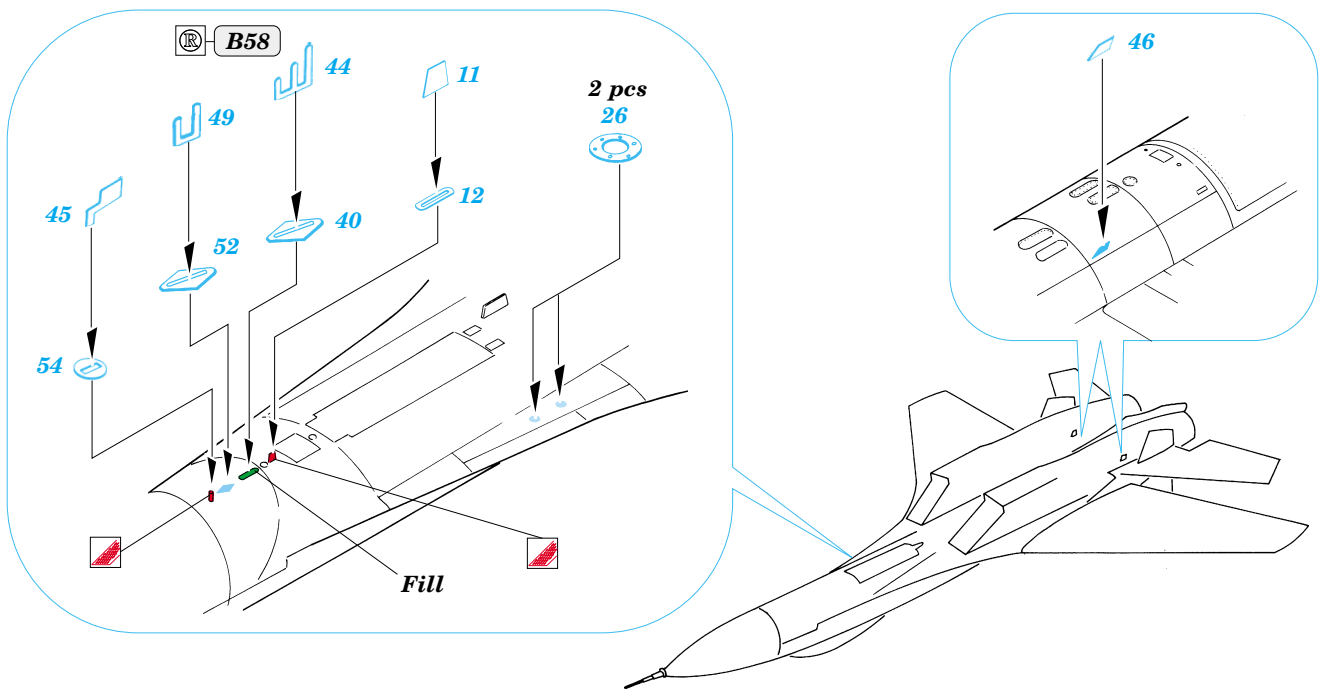

Su-27B Flanker exterior

eduard

1/48 scale detail set for Academy • sada detailů pro model Academy 1/48

48 507

- APPLY EXPRESS MASK AND PAINT BEFORE GLUING
POUŽIT EXPRESS MASK NABARVIT PŘED SLEPENÍM
- SYMMETRICAL ASSEMBLY
SYMETRICKÁ MONTÁŽ
- REMOVE
ODSTRANIT
- GRIND
OBROUSIT
- DRILL HOLE
VRTAT OTVOR
- BEND
OHNOUT
- OPTION
VOLBA
- REPLACE
NAHRADIT

ORIGINAL KIT PARTS
PŮVODNÍ DÍLY STAVEBNICE
 PHOTO-ETCHED PARTS
LEPTANÉ DÍLY
 PARTS TO BE REMOVED
DÍLY K ODSTRANĚNÍ
 FILL
TMELIT

Nose Undercarriage

References : Verlinden Lock on No.17 - Su-27
 Osprey Aerospace - Su-27 Flanker
 Concord Publ. 4010 - Su-27 Flanker
 Przekład konstrukcji lotniczych - Su-27