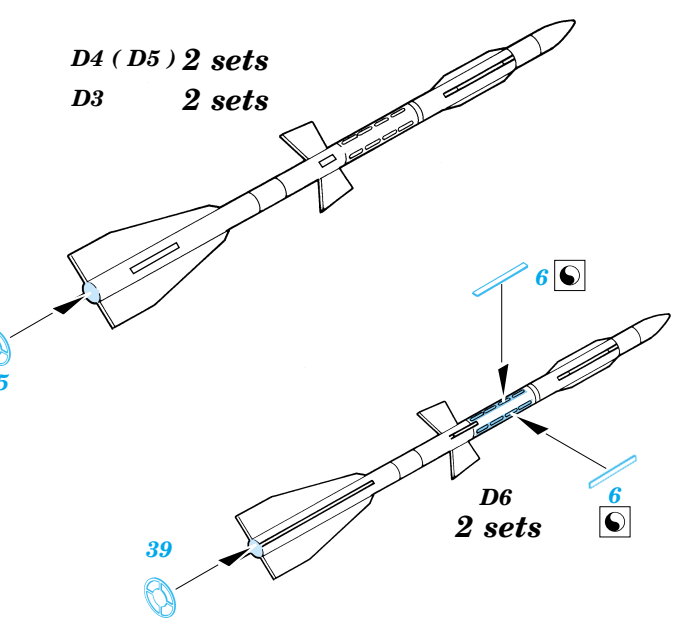

Su-27B Flanker exterior

eduard

1/48 scale detail set for Academy • sada detailů pro model Academy 1/48

48 507

- APPLY EXPRESS MASK AND PAINT BEFORE GLUING
POUŽIT EXPRESS MASK NABARVIT PŘED SLEPENÍM
- SYMMETRICAL ASSEMBLY
SYMETRICKÁ MONTÁŽ
- REMOVE
ODSTRANIT
- GRIND
OBROUSIT
- DRILL HOLE
VRTAT OTVOR
- BEND
OHNOUT
- OPTION
VOLBA
- REPLACE
NAHRADIT

ORIGINAL KIT PARTS
PŮVODNÍ DÍLY STAVEBNICE
 PHOTO-ETCHED PARTS
LEPTANÉ DÍLY
 PARTS TO BE REMOVED
DÍLY K ODSTRANĚNÍ
 FILL
TMELIT

Nose Undercarriage

References : Verlinden Lock on No.17 - Su-27
 Osprey Aerospace - Su-27 Flanker
 Concord Publ. 4010 - Su-27 Flanker
 Przekład konstrukcji lotniczych - Su-27