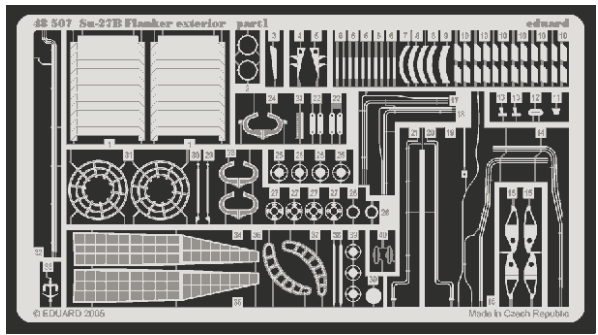

Su-27B Flanker exterior

eduard

1/48 scale detail set for Academy • sada detailů pro model Academy 1/48

48 507

- APPLY EXPRESS MASK AND PAINT BEFORE GLUING
POUŽIT EXPRESS MASK NABARVIT PŘED SLEPENÍM
- SYMMETRICAL ASSEMBLY
SYMETRICKÁ MONTÁŽ
- REMOVE
ODSTRANIT
- GRIND
OBROUSIT
- DRILL HOLE
VRTAT OTVOR
- BEND
OHNOUT
- OPTION
VOLBA
- REPLACE
NAHRADIT

ORIGINAL KIT PARTS
PŮVODNÍ DÍLY STAVEBNICE
 PHOTO-ETCHED PARTS
LEPTANÉ DÍLY
 PARTS TO BE REMOVED
DÍLY K ODSTRANĚNÍ
 FILL
TMELIT

Nose Undercarriage

References : Verlinden Lock on No.17 - Su-27
 Osprey Aerospace - Su-27 Flanker
 Concord Publ. 4010 - Su-27 Flanker
 Przekład konstrukcji lotniczych - Su-27