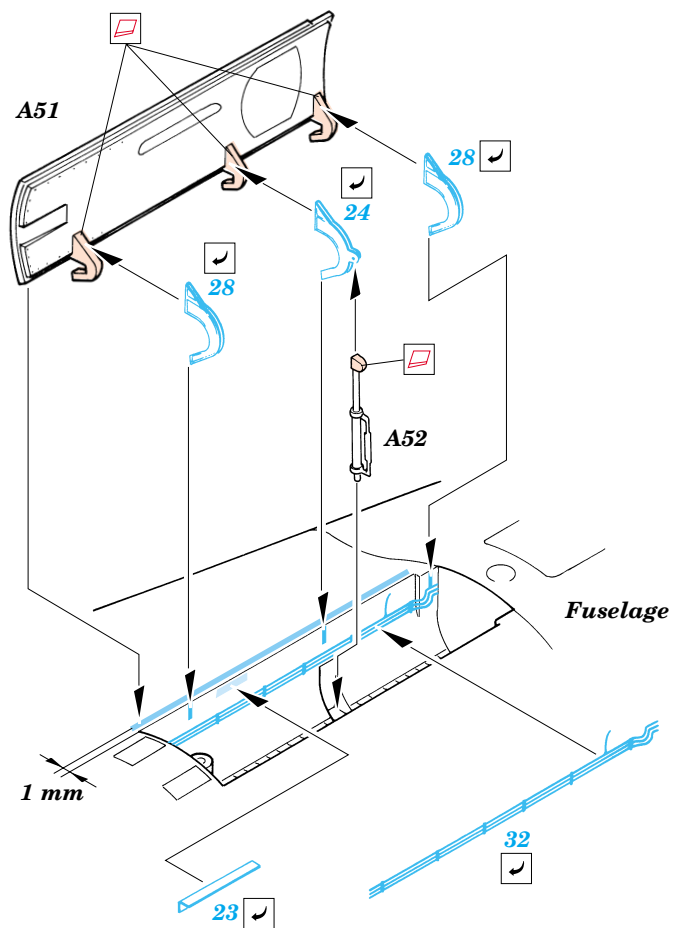

Su-27B Flanker exterior

eduard

1/48 scale detail set for Academy • sada detailů pro model Academy 1/48

48 507

- APPLY EXPRESS MASK AND PAINT BEFORE GLUING
POUŽIT EXPRESS MASK NABARVIT PŘED SLEPENÍM
- SYMMETRICAL ASSEMBLY
SYMETRICKÁ MONTÁŽ
- REMOVE
ODSTRANIT
- GRIND
OBROUSIT
- DRILL HOLE
VRTAT OTVOR
- BEND
OHNOUT
- OPTION
VOLBA
- REPLACE
NAHRADIT

ORIGINAL KIT PARTS
PŮVODNÍ DÍLY STAVEBNICE
 PHOTO-ETCHED PARTS
LEPTANÉ DÍLY
 PARTS TO BE REMOVED
DÍLY K ODSTRANĚNÍ
 FILL
TMELIT

Nose Undercarriage

References : Verlinden Lock on No.17 - Su-27
 Osprey Aerospace - Su-27 Flanker
 Concord Publ. 4010 - Su-27 Flanker
 Przekład konstrukcji lotniczych - Su-27