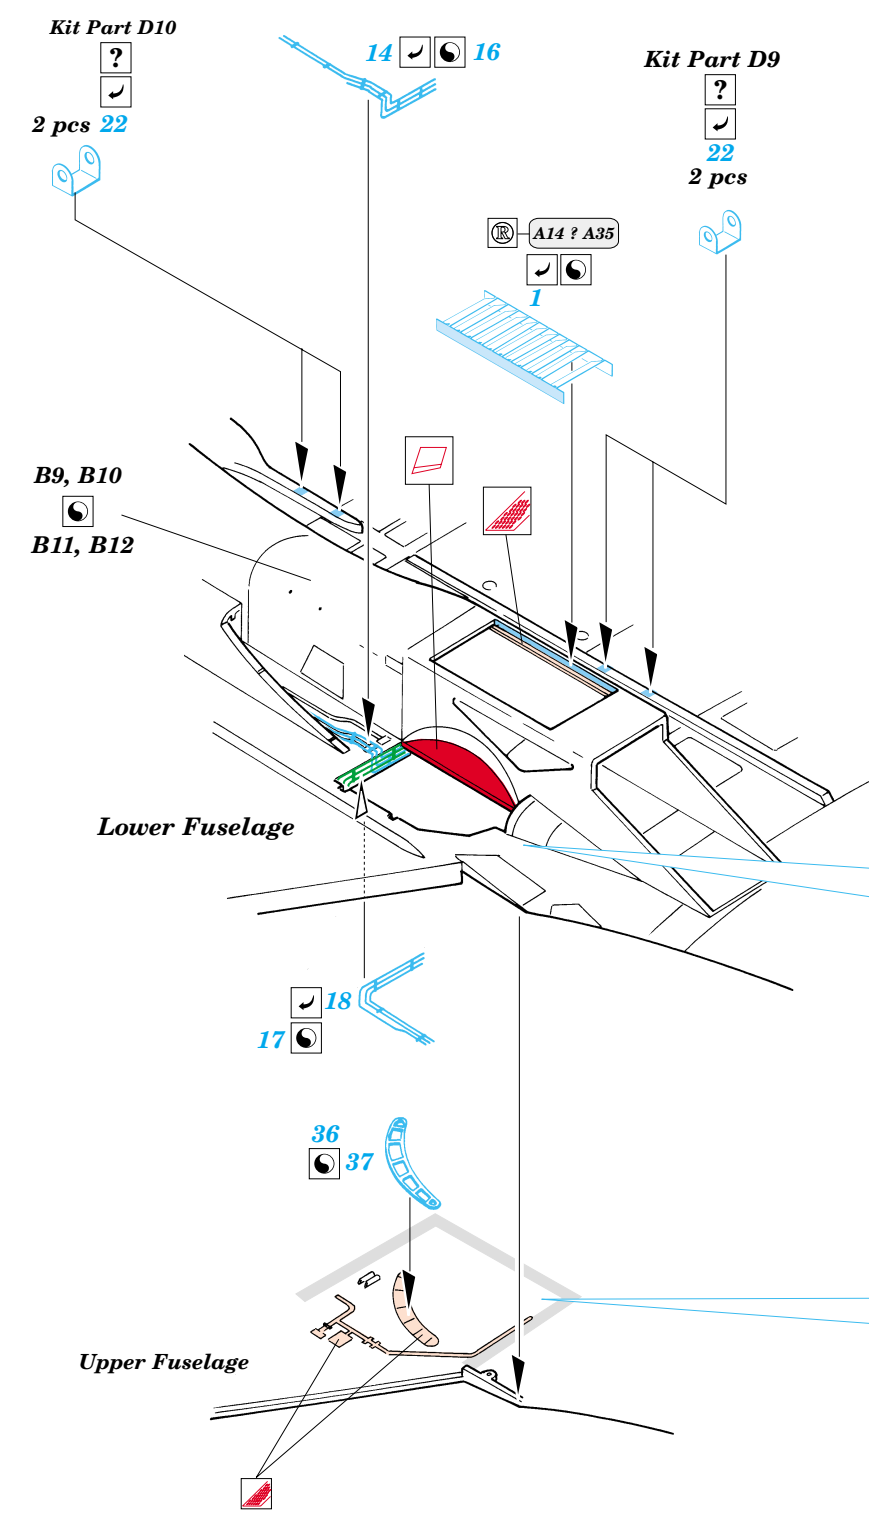

Su-27B Flanker exterior

eduard

1/48 scale detail set for Academy • sada detailů pro model Academy 1/48

48 507

- APPLY EXPRESS MASK AND PAINT BEFORE GLUING
POUŽIT EXPRESS MASK NABARVIT PŘED SLEPENÍM
- SYMMETRICAL ASSEMBLY
SYMETRICKÁ MONTÁŽ
- REMOVE
ODSTRANIT
- GRIND
OBROUSIT
- DRILL HOLE
VRTAT OTVOR
- BEND
OHNOUT
- OPTION
VOLBA
- REPLACE
NAHRADIT

ORIGINAL KIT PARTS
PŮVODNÍ DÍLY STAVEBNICE
 PHOTO-ETCHED PARTS
LEPTANÉ DÍLY
 PARTS TO BE REMOVED
DÍLY K ODSTRANĚNÍ
 FILL
TMELIT

Nose Undercarriage

References : Verlinden Lock on No.17 - Su-27
 Osprey Aerospace - Su-27 Flanker
 Concord Publ. 4010 - Su-27 Flanker
 Przekład konstrukcji lotniczych - Su-27