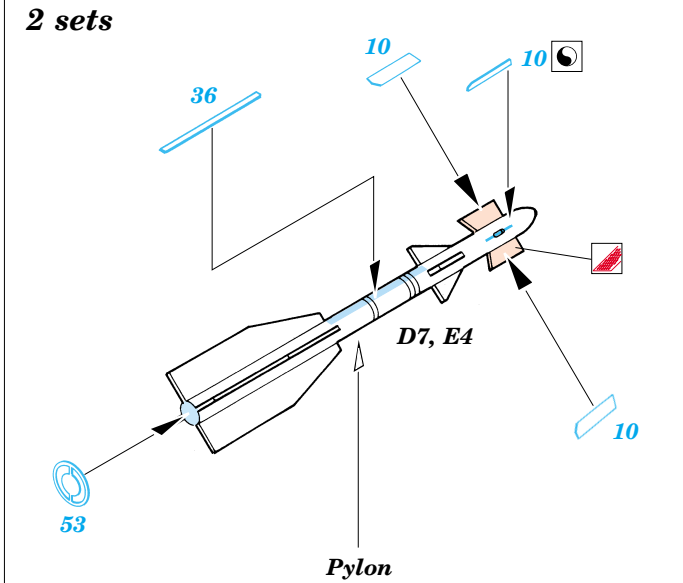

Su-27B Flanker exterior

eduard

1/48 scale detail set for Academy • sada detailů pro model Academy 1/48

48 507

- APPLY EXPRESS MASK AND PAINT BEFORE GLUING
POUŽIT EXPRESS MASK NABARVIT PŘED SLEPENÍM
- SYMMETRICAL ASSEMBLY
SYMETRICKÁ MONTÁŽ
- REMOVE
ODSTRANIT
- GRIND
OBROUSIT
- DRILL HOLE
VRTAT OTVOR
- BEND
OHNOUT
- OPTION
VOLBA
- REPLACE
NAHRADIT

ORIGINAL KIT PARTS
PŮVODNÍ DÍLY STAVEBNICE
 PHOTO-ETCHED PARTS
LEPTANÉ DÍLY
 PARTS TO BE REMOVED
DÍLY K ODSTRANĚNÍ
 FILL
TMELIT

Nose Undercarriage

References : Verlinden Lock on No.17 - Su-27
 Osprey Aerospace - Su-27 Flanker
 Concord Publ. 4010 - Su-27 Flanker
 Przekład konstrukcji lotniczych - Su-27