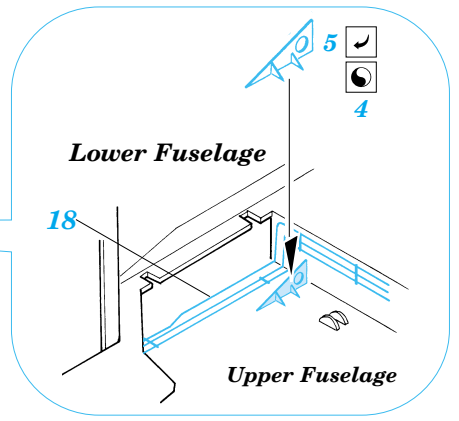

Su-27B Flanker exterior

eduard

1/48 scale detail set for Academy • sada detailů pro model Academy 1/48

48 507

- APPLY EXPRESS MASK AND PAINT BEFORE GLUING
POUŽIT EXPRESS MASK NABARVIT PŘED SLEPENÍM
- SYMMETRICAL ASSEMBLY
SYMETRICKÁ MONTÁŽ
- REMOVE
ODSTRANIT
- GRIND
OBROUSIT
- DRILL HOLE
VRTAT OTVOR
- BEND
OHNOUT
- OPTION
VOLBA
- REPLACE
NAHRADIT

ORIGINAL KIT PARTS
PŮVODNÍ DÍLY STAVEBNICE
 PHOTO-ETCHED PARTS
LEPTANÉ DÍLY
 PARTS TO BE REMOVED
DÍLY K ODSTRANĚNÍ
 FILL
TMELIT

Nose Undercarriage

References : Verlinden Lock on No.17 - Su-27
 Osprey Aerospace - Su-27 Flanker
 Concord Publ. 4010 - Su-27 Flanker
 Przekład konstrukcji lotniczych - Su-27