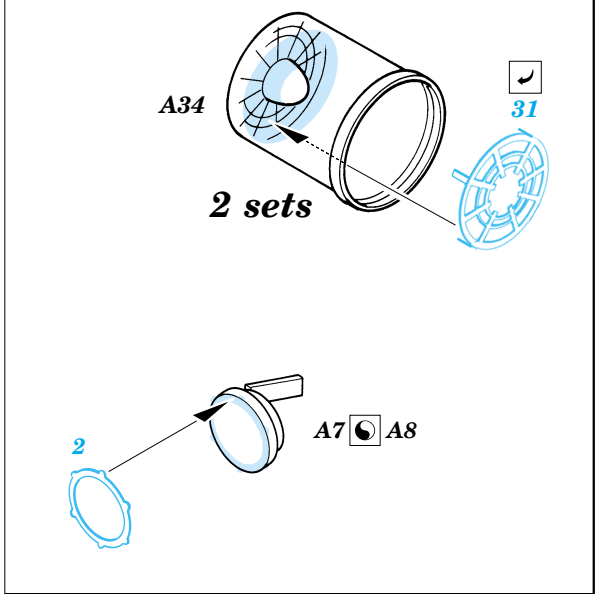

Su-27B Flanker exterior

eduard

1/48 scale detail set for Academy • sada detailů pro model Academy 1/48

48 507

- APPLY EXPRESS MASK AND PAINT BEFORE GLUING
POUŽIT EXPRESS MASK NABARVIT PŘED SLEPENÍM
- SYMMETRICAL ASSEMBLY
SYMETRICKÁ MONTÁŽ
- REMOVE
ODSTRANIT
- GRIND
OBROUSIT
- DRILL HOLE
VRTAT OTVOR
- BEND
OHNOUT
- OPTION
VOLBA
- REPLACE
NAHRADIT

ORIGINAL KIT PARTS
PŮVODNÍ DÍLY STAVEBNICE
 PHOTO-ETCHED PARTS
LEPTANÉ DÍLY
 PARTS TO BE REMOVED
DÍLY K ODSTRANĚNÍ
 FILL
TMELIT

Nose Undercarriage

References : Verlinden Lock on No.17 - Su-27
 Osprey Aerospace - Su-27 Flanker
 Concord Publ. 4010 - Su-27 Flanker
 Przekład konstrukcji lotniczych - Su-27