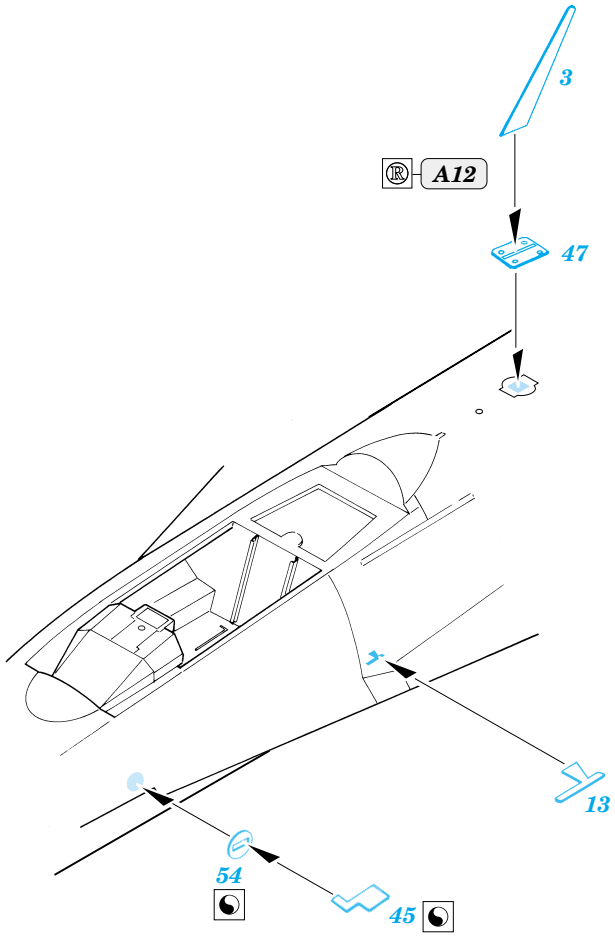

Su-27B Flanker exterior

eduard

1/48 scale detail set for Academy • sada detailů pro model Academy 1/48

48 507

- APPLY EXPRESS MASK AND PAINT BEFORE GLUING
POUŽIT EXPRESS MASK NABARVIT PŘED SLEPENÍM
- SYMMETRICAL ASSEMBLY
SYMETRICKÁ MONTÁŽ
- REMOVE
ODSTRANIT
- GRIND
OBROUSIT
- DRILL HOLE
VRTAT OTVOR
- BEND
OHNOUT
- OPTION
VOLBA
- REPLACE
NAHRADIT

ORIGINAL KIT PARTS
PŮVODNÍ DÍLY STAVEBNICE
 PHOTO-ETCHED PARTS
LEPTANÉ DÍLY
 PARTS TO BE REMOVED
DÍLY K ODSTRANĚNÍ
 FILL
TMELIT

Nose Undercarriage

References : Verlinden Lock on No.17 - Su-27
 Osprey Aerospace - Su-27 Flanker
 Concord Publ. 4010 - Su-27 Flanker
 Przekład konstrukcji lotniczych - Su-27