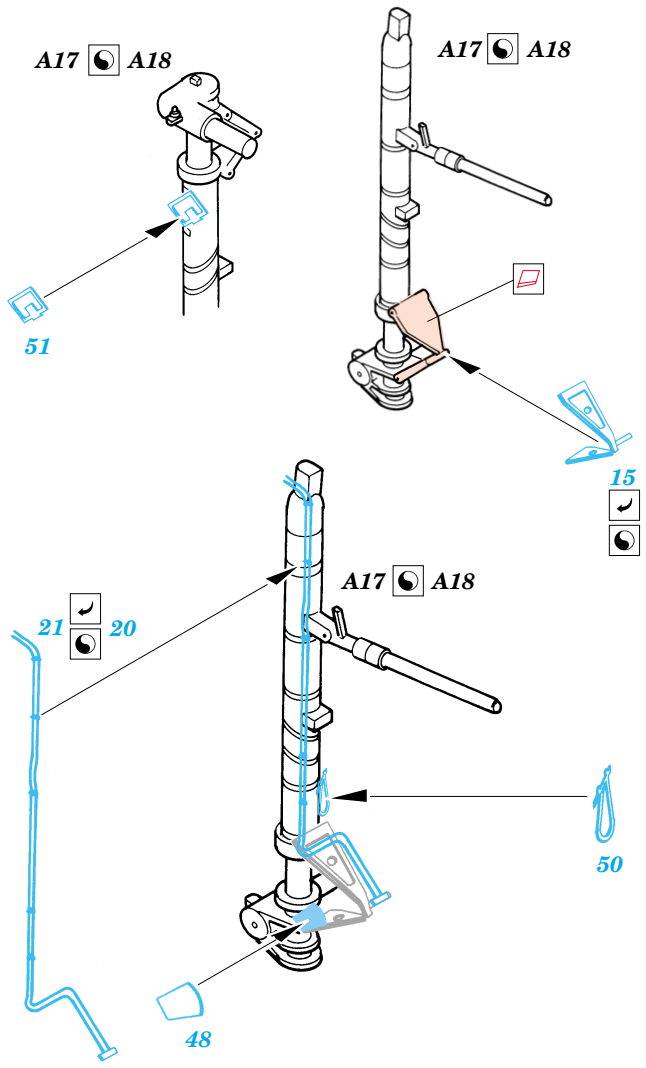

Su-27B Flanker exterior

eduard

1/48 scale detail set for Academy • sada detailů pro model Academy 1/48

48 507

- APPLY EXPRESS MASK AND PAINT BEFORE GLUING
POUŽIT EXPRESS MASK NABARVIT PŘED SLEPENÍM
- SYMMETRICAL ASSEMBLY
SYMETRICKÁ MONTÁŽ
- REMOVE
ODSTRANIT
- GRIND
OBROUSIT
- DRILL HOLE
VRTAT OTVOR
- BEND
OHNOUT
- OPTION
VOLBA
- REPLACE
NAHRADIT

ORIGINAL KIT PARTS
PŮVODNÍ DÍLY STAVEBNICE
 PHOTO-ETCHED PARTS
LEPTANÉ DÍLY
 PARTS TO BE REMOVED
DÍLY K ODSTRANĚNÍ
 FILL
TMELIT

Nose Undercarriage

References : Verlinden Lock on No.17 - Su-27
 Osprey Aerospace - Su-27 Flanker
 Concord Publ. 4010 - Su-27 Flanker
 Przekład konstrukcji lotniczych - Su-27