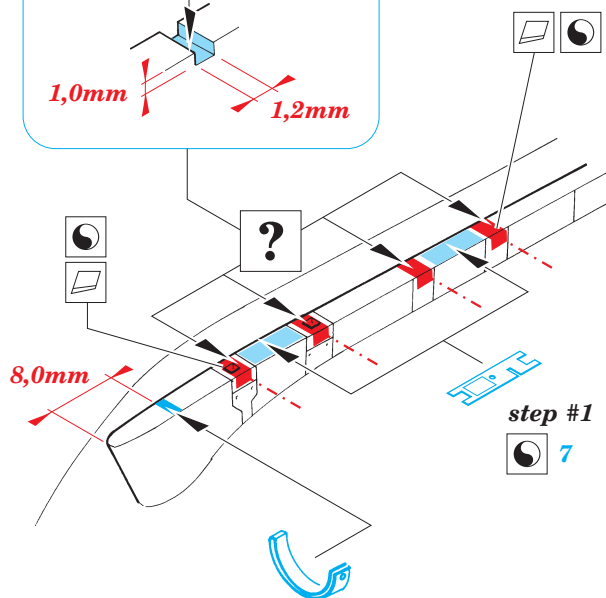

# F-15E Strike Eagle weapon

1/48 scale detail set for ACADEMY kit • sada detailů pro model 1/48 ACADEMY

eduard

48 584

- APPLY EXPRESS MASK AND PAINT BEFORE GLUING  
POUŽIT EXPRESS MASK NABARVIT PŘED SLEPENÍM
- SYMMETRICAL ASSEMBLY  
SYMETRICKÁ MONTÁŽ
- REMOVE  
ODSTRANIT
- GRIND  
OBROUSIT
- DRILL HOLE  
VRTAT OTVOR
- BEND  
OHNOUT
- OPTION  
VOLBA
- REPLACE  
NAHRADIT

ORIGINAL KIT PARTS  
PŮVODNÍ DÍLY STAVEBNICE

PHOTO-ETCHED PARTS  
LEPTANÉ DÍLY

PARTS TO BE REMOVED  
DÍLY K ODSTRANĚNÍ

FILL  
TMELIT

step#1

step#2

step#3

step#4

## REFERENCES:

Walk around #28.....F-15 Eagle

Wings #1(H. Halberstdt)...F-15E Strike Eagle

31   
 E8  
**new position!!!**

31   
 E8  
**new position!!!**

4pcs

E22+E24+E25

12pcs