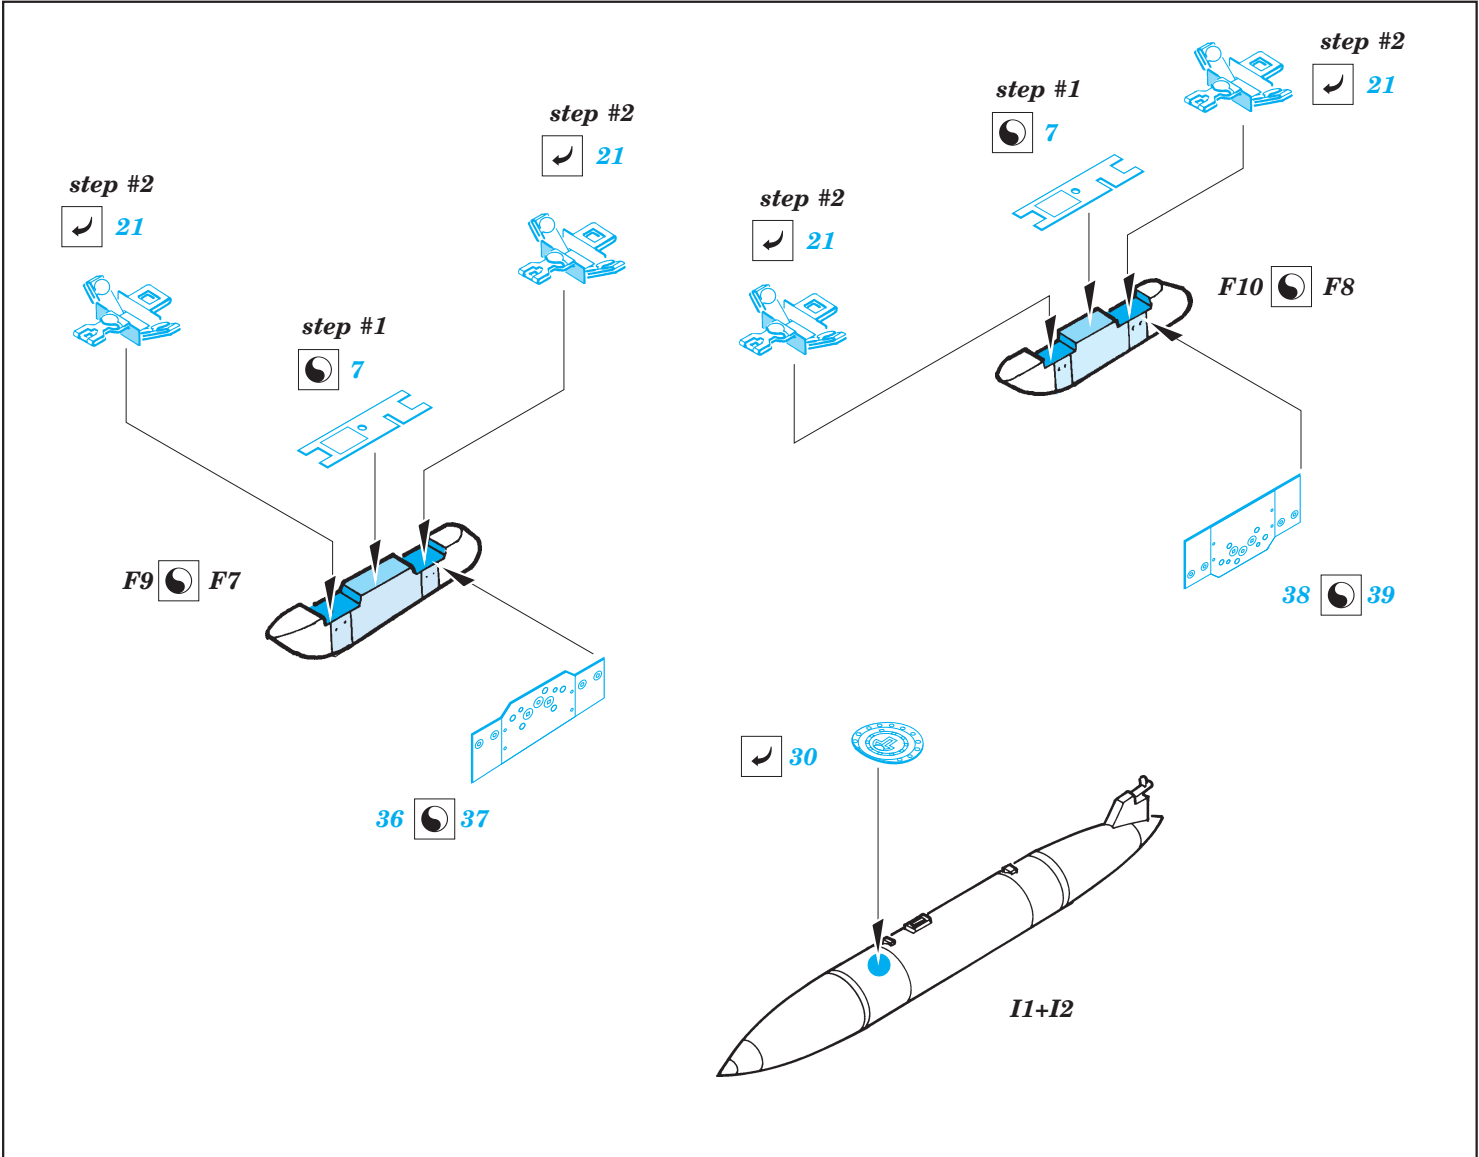

# F-15E Strike Eagle weapon

1/48 scale detail set for ACADEMY kit • sada detailů pro model 1/48 ACADEMY

eduard

48 584

- APPLY EXPRESS MASK AND PAINT BEFORE GLUING  
POUŽIT EXPRESS MASK NABARVIT PŘED SLEPENÍM
- SYMMETRICAL ASSEMBLY  
SYMETRICKÁ MONTÁŽ
- REMOVE  
ODSTRANIT
- GRIND  
OBROUSIT
- DRILL HOLE  
VRTAT OTVOR
- BEND  
OHNOUT
- OPTION  
VOLBA
- REPLACE  
NAHRADIT

## REFERENCES:

Walk around #28.....F-15 Eagle

Wings #1(H. Halberstdt)...F-15E Strike Eagle

31   
 E8  
**new position!!!**

31   
 E8  
**new position!!!**

4pcs

E22+E24+E25

12pcs

I10+I11

4pcs

12pcs

I12+I13