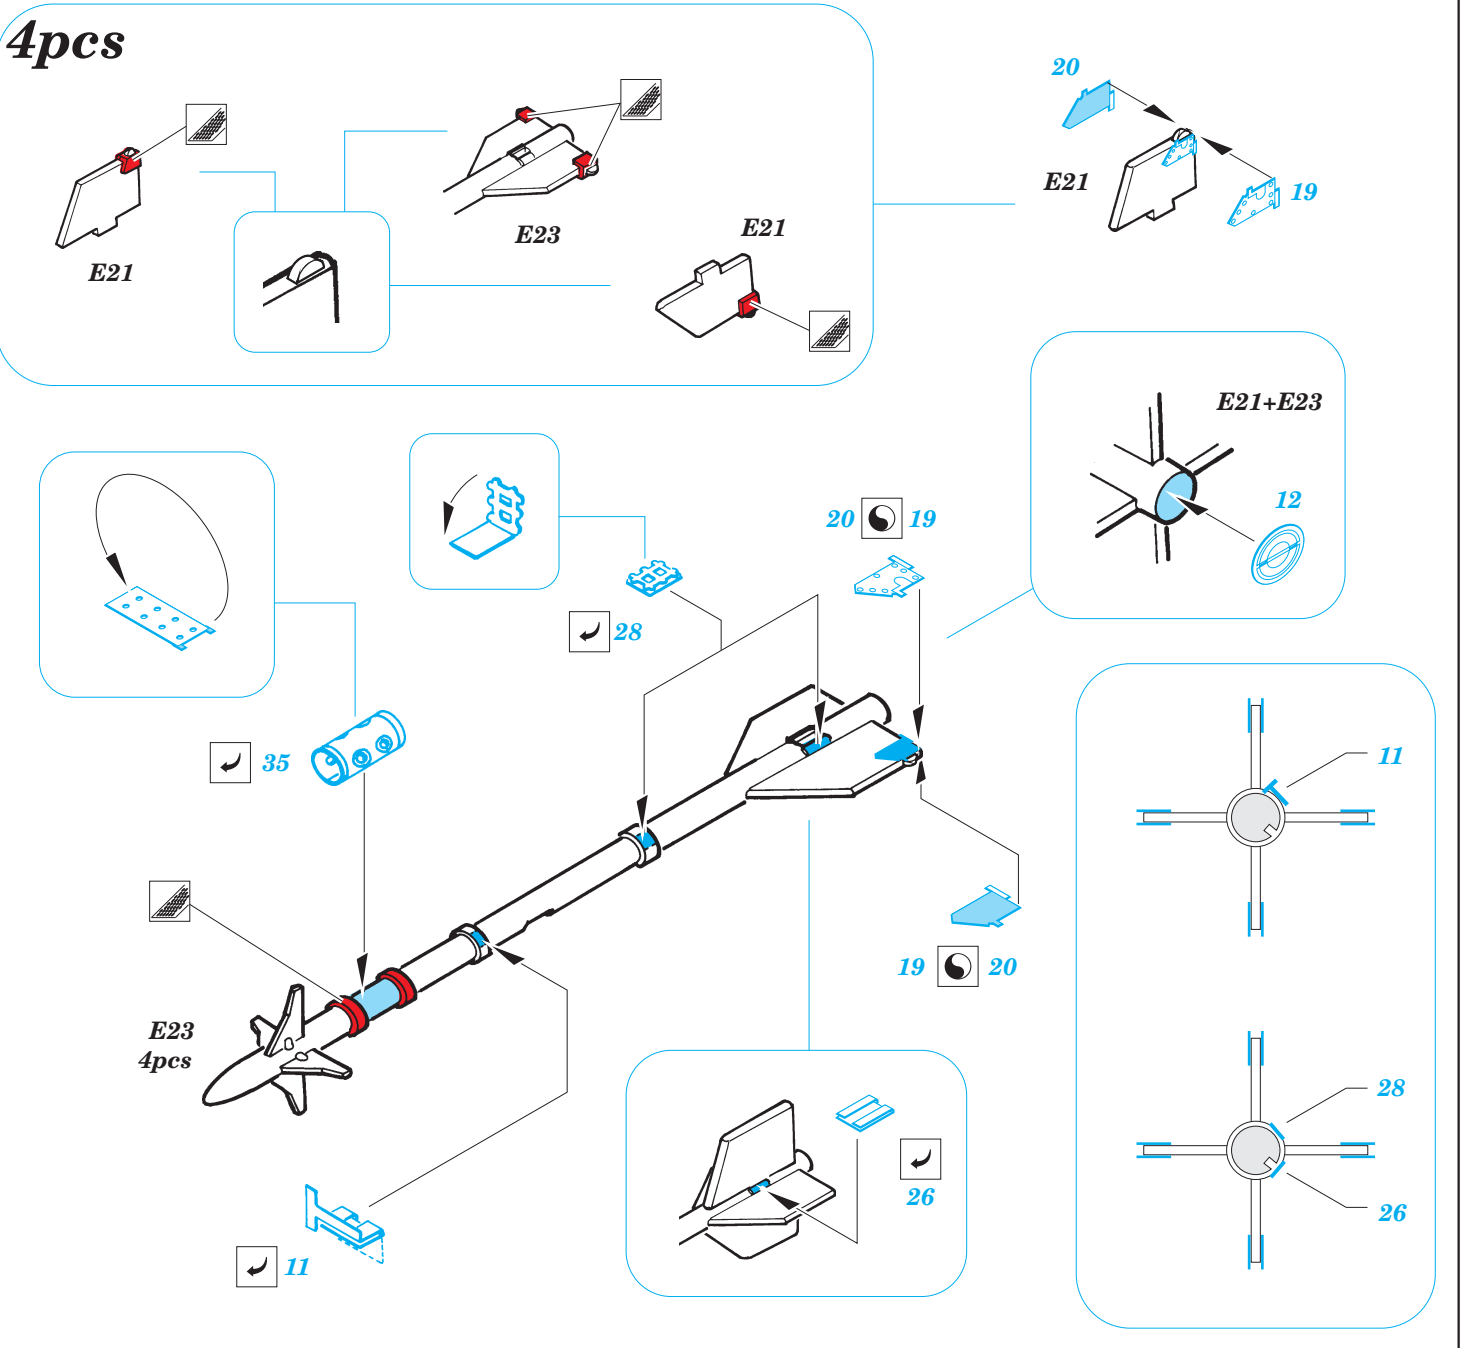

# F-15E Strike Eagle weapon

1/48 scale detail set for ACADEMY kit • sada detailů pro model 1/48 ACADEMY

eduard

48 584

- APPLY EXPRESS MASK AND PAINT BEFORE GLUING  
POUŽIT EXPRESS MASK NABARVIT PŘED SLEPENÍM
- SYMMETRICAL ASSEMBLY  
SYMETRICKÁ MONTÁŽ
- REMOVE  
ODSTRANIT
- GRIND  
OBROUSIT
- DRILL HOLE  
VRTAT OTVOR
- BEND  
OHNOUT
- OPTION  
VOLBA
- REPLACE  
NAHRADIT

ORIGINAL KIT PARTS  
PŮVODNÍ DÍLY STAVEBNICE

PHOTO-ETCHED PARTS  
LEPTANÉ DÍLY

PARTS TO BE REMOVED  
DÍLY K ODSTRANĚNÍ

FILL  
TMELIT

step#1

step#2

step#3

step#4

## REFERENCES:

Walk around #28.....F-15 Eagle

Wings #1(H. Halberstdt)...F-15E Strike Eagle

31   
 E8  
**new position!!!**

31   
 E8  
**new position!!!**

4pcs

E22+E24+E25

12pcs

I10+I11

4pcs

12pcs

I12+I13