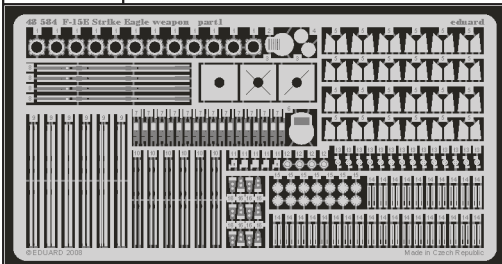

# F-15E Strike Eagle weapon

1/48 scale detail set for ACADEMY kit • sada detailů pro model 1/48 ACADEMY

eduard

48 584

- APPLY EXPRESS MASK AND PAINT BEFORE GLUING  
POUŽIT EXPRESS MASK NABARVIT PŘED SLEPENÍM
- SYMMETRICAL ASSEMBLY  
SYMETRICKÁ MONTÁŽ
- REMOVE  
ODSTRANIT
- GRIND  
OBROUSIT
- DRILL HOLE  
VRTAT OTVOR
- BEND  
OHNOUT
- OPTION  
VOLBA
- REPLACE  
NAHRADIT

ORIGINAL KIT PARTS  
PŮVODNÍ DÍLY STAVEBNICE

PHOTO-ETCHED PARTS  
LEPTANÉ DÍLY

PARTS TO BE REMOVED  
DÍLY K ODSTRANĚNÍ

FILL  
TMELIT

step#1

step#2

step#3

step#4

I10+I11

4pcs

12pcs

I12+I13