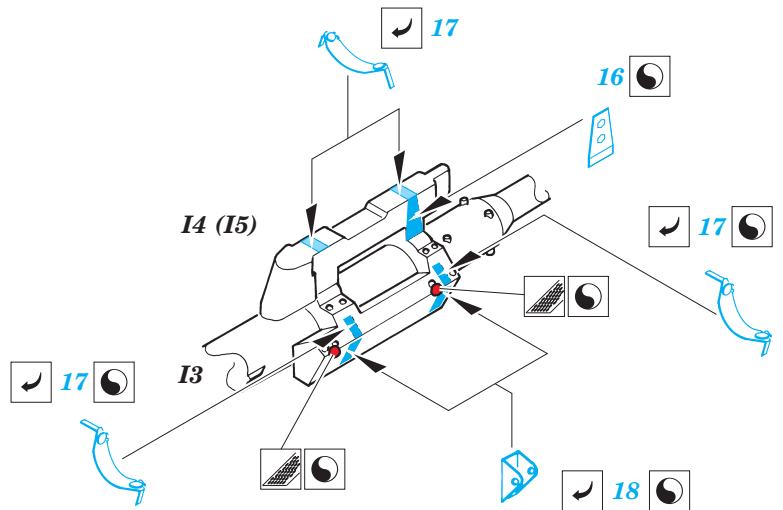

ORIGINAL KIT PARTS  
PŮVODNÍ DÍLY STAVEBNICE

PHOTO-ETCHED PARTS  
LEPTANÉ DÍLY

PARTS TO BE REMOVED  
DÍLY K ODSTRANĚNÍ

FILL  
TMELIT

step#1

step#2

step#3

step#4

## REFERENCES:

Walk around #28.....F-15 Eagle

Wings #1(H. Halberstdt)...F-15E Strike Eagle

31   
 E8  
**new position!!!**

31   
 E8  
**new position!!!**

4pcs

E22+E24+E25

12pcs

I10+I11

4pcs

12pcs

I12+I13