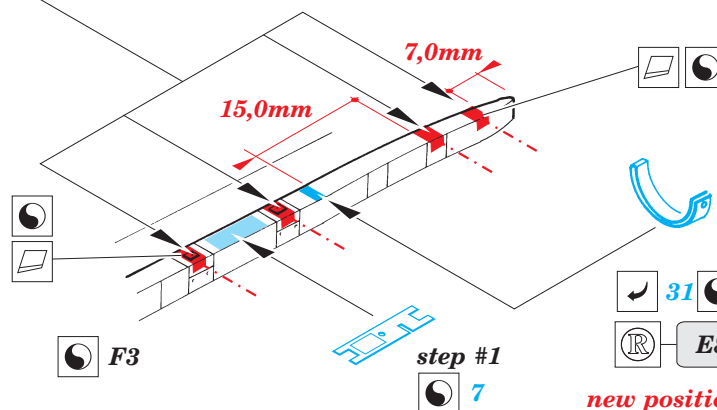

ORIGINAL KIT PARTS  
PŮVODNÍ DÍLY STAVEBNICE

PHOTO-ETCHED PARTS  
LEPTANÉ DÍLY

PARTS TO BE REMOVED  
DÍLY K ODSTRANĚNÍ

FILL  
TMELIT

step#1

step#2

step#3

step#4

## REFERENCES:

Walk around #28.....F-15 Eagle

Wings #1(H. Halberstdt)...F-15E Strike Eagle

31   
 E8  
**new position!!!**

31   
 E8  
**new position!!!**

4pcs

E22+E24+E25

12pcs