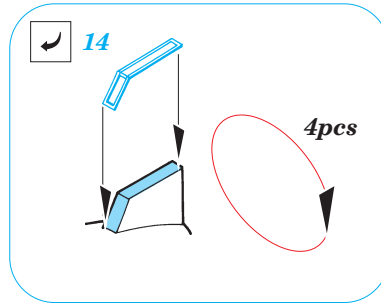

ORIGINAL KIT PARTS  
PŮVODNÍ DÍLY STAVEBNICE

PHOTO-ETCHED PARTS  
LEPTANÉ DÍLY

PARTS TO BE REMOVED  
DÍLY K ODSTRANĚNÍ

FILL  
TMELIT

step#1

step#2

step#3

step#4

## REFERENCES:

Walk around #28.....F-15 Eagle

Wings #1(H. Halberstdt)...F-15E Strike Eagle

31   
 E8  
**new position!!!**

31   
 E8  
**new position!!!**

4pcs

E22+E24+E25

12pcs