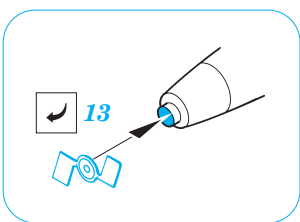

4pcs

E22+E24+E25

12pcs

I10+I11

4pcs

12pcs

I12+I13