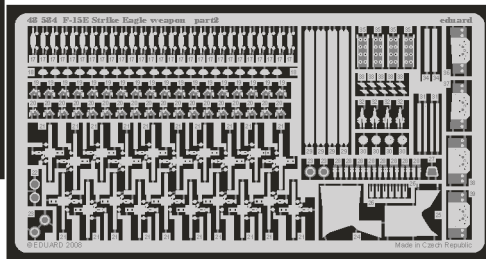

# F-15E Strike Eagle weapon

1/48 scale detail set for ACADEMY kit • sada detailů pro model 1/48 ACADEMY

eduard

48 584

- APPLY EXPRESS MASK AND PAINT BEFORE GLUING  
POUŽIT EXPRESS MASK NABARVIT PŘED SLEPENÍM
- SYMMETRICAL ASSEMBLY  
SYMETRICKÁ MONTÁŽ
- REMOVE  
ODSTRANIT
- GRIND  
OBROUSIT
- DRILL HOLE  
VRTAT OTVOR
- BEND  
OHNOUT
- OPTION  
VOLBA
- REPLACE  
NAHRADIT

ORIGINAL KIT PARTS  
PŮVODNÍ DÍLY STAVEBNICE

PHOTO-ETCHED PARTS  
LEPTANÉ DÍLY

PARTS TO BE REMOVED  
DÍLY K ODSTRANĚNÍ

FILL  
TMELIT

step#1

step#2

step#3

step#4

I10+I11

4pcs

12pcs

I12+I13