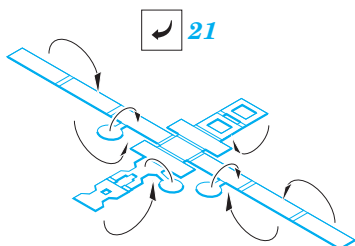

# F-15E Strike Eagle weapon

1/48 scale detail set for ACADEMY kit • sada detailů pro model 1/48 ACADEMY

eduard

48 584

- APPLY EXPRESS MASK AND PAINT BEFORE GLUING  
POUŽIT EXPRESS MASK NABARVIT PŘED SLEPENÍM
- SYMMETRICAL ASSEMBLY  
SYMETRICKÁ MONTÁŽ
- REMOVE  
ODSTRANIT
- GRIND  
OBROUSIT
- DRILL HOLE  
VRTAT OTVOR
- BEND  
OHNOUT
- OPTION  
VOLBA
- REPLACE  
NAHRADIT

ORIGINAL KIT PARTS  
PŮVODNÍ DÍLY STAVEBNICE

PHOTO-ETCHED PARTS  
LEPTANÉ DÍLY

PARTS TO BE REMOVED  
DÍLY K ODSTRANĚNÍ

FILL  
TMELIT

step#1

step#2

step#3

step#4