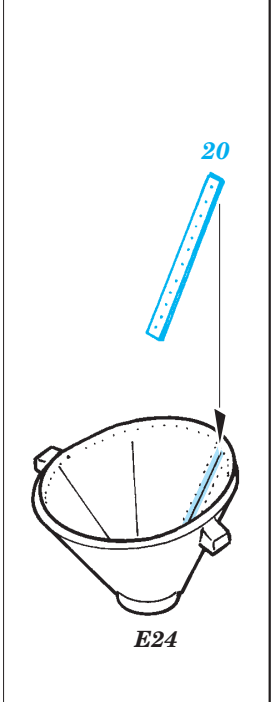

C-47 Skytrain exterior

eduard

48 609

1/48 scale detail set for Trumpeter kit • sada detailů pro model 1/48 Trumpeter

- APPLY EXPRESS MASK AND PAINT BEFORE GLUING
POUŽIT EXPRESS MASK NABARVIT PŘED SLEPENÍM
- SYMMETRICAL ASSEMBLY
SYMETRICKÁ MONTÁŽ
- REMOVE
ODSTRANIT
- GRIND
OBROUSIT
- DRILL HOLE
VRTAT OTVOR
- BEND
OHNOUT
- OPTION
VOLBA
- REPLACE
NAHRADIT

ORIGINAL KIT PARTS
PŮVODNÍ DÍLY STAVEBNICE
 PHOTO-ETCHED PARTS
LEPTANÉ DÍLY
 PARTS TO BE REMOVED
DÍLY K ODSTRANĚNÍ
 FILL
TMELIT

2 sets

For further detail sets look for eduard 49 431 C-47 Skytrain interior self adh. and 48 607 C-47 Skytrain Flaps (not included in this set)