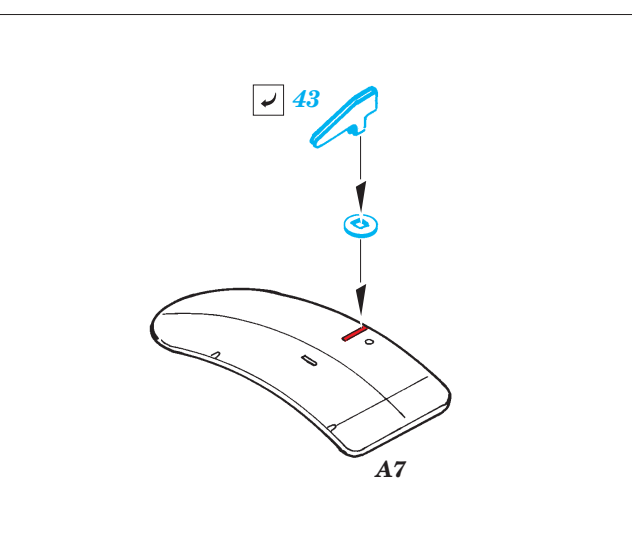

C-47 Skytrain exterior

eduard

48 609

1/48 scale detail set for Trumpeter kit • sada detailů pro model 1/48 Trumpeter

- APPLY EXPRESS MASK AND PAINT BEFORE GLUING
POUŽIT EXPRESS MASK NABARVIT PŘED SLEPENÍM
- SYMMETRICAL ASSEMBLY
SYMETRICKÁ MONTÁŽ
- REMOVE
ODSTRANIT
- GRIND
OBROUSIT
- DRILL HOLE
VRTAT OTVOR
- BEND
OHNOUT
- OPTION
VOLBA
- REPLACE
NAHRADIT

ORIGINAL KIT PARTS
PŮVODNÍ DÍLY STAVEBNICE
 PHOTO-ETCHED PARTS
LEPTANÉ DÍLY
 PARTS TO BE REMOVED
DÍLY K ODSTRANĚNÍ
 FILL
TMELIT

2 sets

For further detail sets look for eduard 49 431 C-47 Skytrain interior self adh. and 48 607 C-47 Skytrain Flaps (not included in this set)