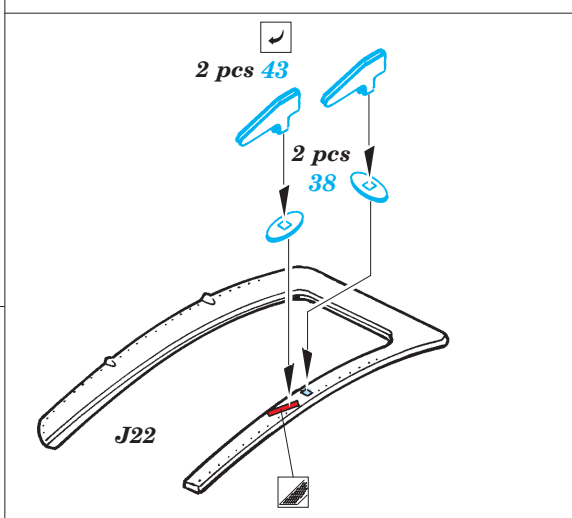

C-47 Skytrain exterior

eduard

48 609

1/48 scale detail set for Trumpeter kit • sada detailů pro model 1/48 Trumpeter

- APPLY EXPRESS MASK AND PAINT BEFORE GLUING
POUŽIT EXPRESS MASK NABARVIT PŘED SLEPENÍM
- SYMMETRICAL ASSEMBLY
SYMETRICKÁ MONTÁŽ
- REMOVE
ODSTRANIT
- GRIND
OBROUSIT
- DRILL HOLE
VRTAT OTVOR
- BEND
OHNOUT
- OPTION
VOLBA
- REPLACE
NAHRADIT

ORIGINAL KIT PARTS
PŮVODNÍ DÍLY STAVEBNICE
 PHOTO-ETCHED PARTS
LEPTANÉ DÍLY
 PARTS TO BE REMOVED
DÍLY K ODSTRANĚNÍ
 FILL
TMELIT

2 sets

For further detail sets look for eduard 49 431 C-47 Skytrain interior self adh. and 48 607 C-47 Skytrain Flaps (not included in this set)