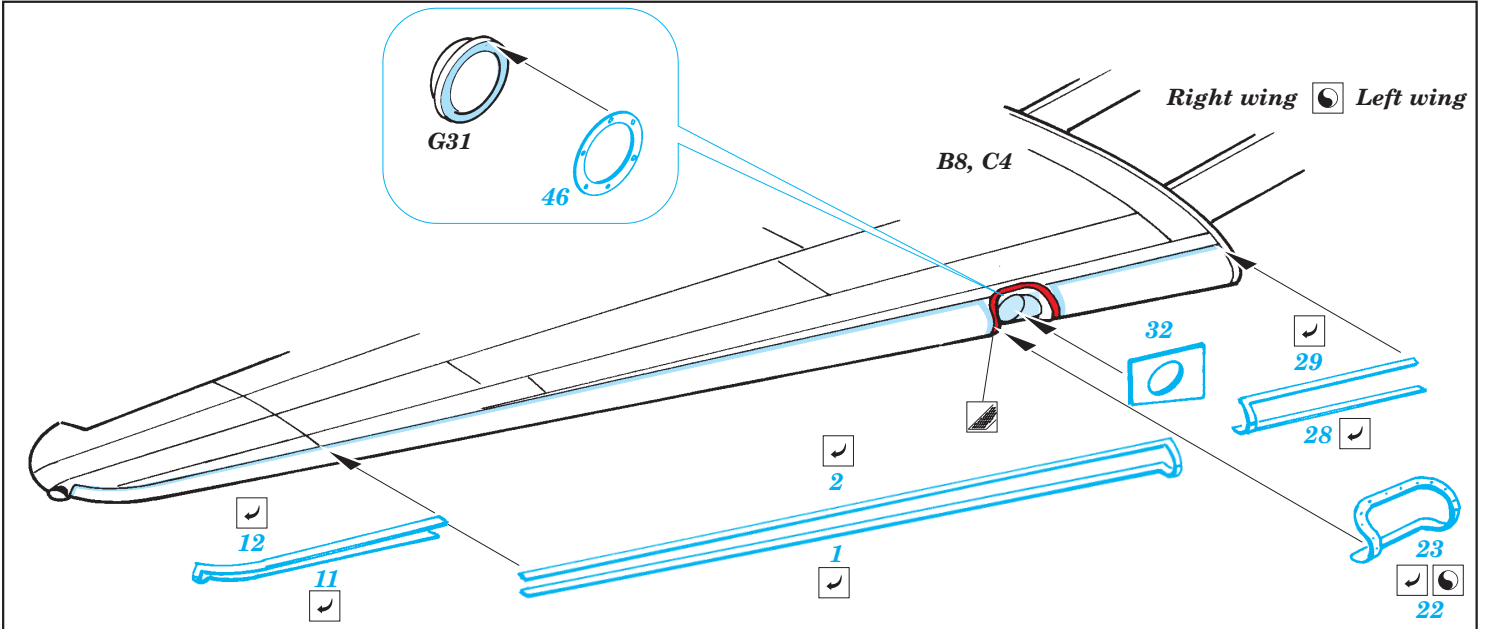

C-47 Skytrain exterior

eduard

48 609

1/48 scale detail set for Trumpeter kit • sada detailů pro model 1/48 Trumpeter

- APPLY EXPRESS MASK AND PAINT BEFORE GLUING
POUŽIT EXPRESS MASK NABARVIT PŘED SLEPENÍM
- SYMMETRICAL ASSEMBLY
SYMETRICKÁ MONTÁŽ
- REMOVE
ODSTRANIT
- GRIND
OBROUSIT
- DRILL HOLE
VRTAT OTVOR
- BEND
OHNOUT
- OPTION
VOLBA
- REPLACE
NAHRADIT

ORIGINAL KIT PARTS
PŮVODNÍ DÍLY STAVEBNICE
 PHOTO-ETCHED PARTS
LEPTANÉ DÍLY
 PARTS TO BE REMOVED
DÍLY K ODSTRANĚNÍ
 FILL
TMELIT

2 sets

For further detail sets look for eduard 49 431 C-47 Skytrain interior self adh. and 48 607 C-47 Skytrain Flaps (not included in this set)