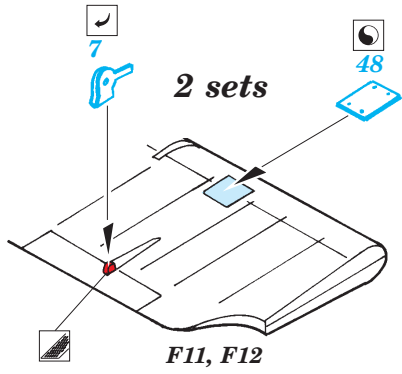

C-47 Skytrain exterior

eduard

48 609

1/48 scale detail set for Trumpeter kit • sada detailů pro model 1/48 Trumpeter

- APPLY EXPRESS MASK AND PAINT BEFORE GLUING
POUŽIT EXPRESS MASK NABARVIT PŘED SLEPENÍM
- SYMMETRICAL ASSEMBLY
SYMETRICKÁ MONTÁŽ
- REMOVE
ODSTRANIT
- GRIND
OBROUSIT
- DRILL HOLE
VRTAT OTVOR
- BEND
OHNOUT
- OPTION
VOLBA
- REPLACE
NAHRADIT

ORIGINAL KIT PARTS
PŮVODNÍ DÍLY STAVEBNICE
 PHOTO-ETCHED PARTS
LEPTANÉ DÍLY
 PARTS TO BE REMOVED
DÍLY K ODSTRANĚNÍ
 FILL
TMELIT

2 sets

For further detail sets look for eduard 49 431 C-47 Skytrain interior self adh. and 48 607 C-47 Skytrain Flaps (not included in this set)