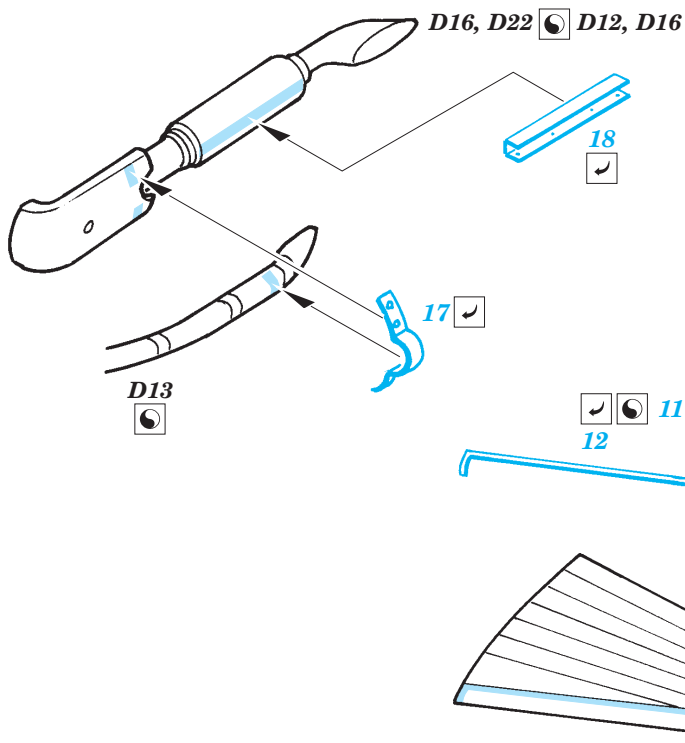

C-47 Skytrain exterior

eduard

48 609

1/48 scale detail set for Trumpeter kit • sada detailů pro model 1/48 Trumpeter

- APPLY EXPRESS MASK AND PAINT BEFORE GLUING
POUŽIT EXPRESS MASK NABARVIT PŘED SLEPENÍM
- SYMMETRICAL ASSEMBLY
SYMETRICKÁ MONTÁŽ
- REMOVE
ODSTRANIT
- GRIND
OBROUSIT
- DRILL HOLE
VRTAT OTVOR
- BEND
OHNOUT
- OPTION
VOLBA
- REPLACE
NAHRADIT

ORIGINAL KIT PARTS
PŮVODNÍ DÍLY STAVEBNICE
 PHOTO-ETCHED PARTS
LEPTANÉ DÍLY
 PARTS TO BE REMOVED
DÍLY K ODSTRANĚNÍ
 FILL
TMELIT

2 sets

For further detail sets look for eduard 49 431 C-47 Skytrain interior self adh. and 48 607 C-47 Skytrain Flaps (not included in this set)