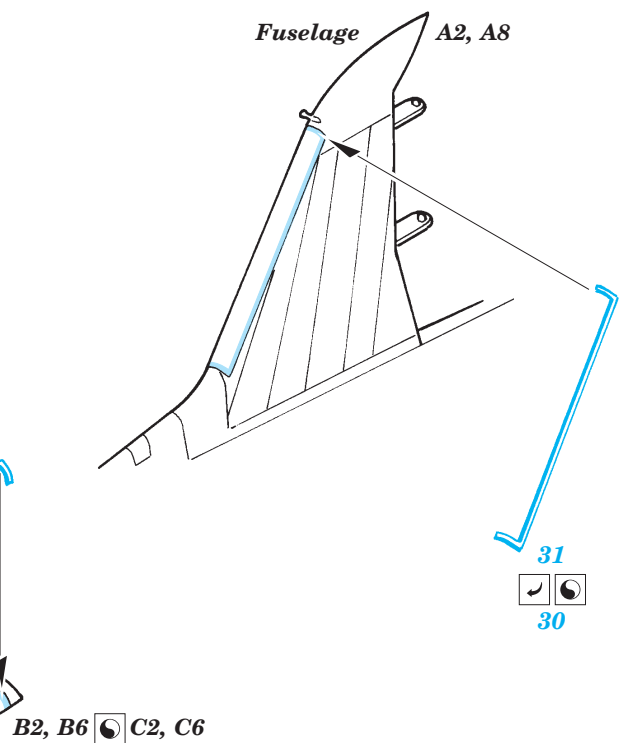

C-47 Skytrain exterior

eduard

48 609

1/48 scale detail set for Trumpeter kit • sada detailů pro model 1/48 Trumpeter

- APPLY EXPRESS MASK AND PAINT BEFORE GLUING
POUŽIT EXPRESS MASK NABARVIT PŘED SLEPENÍM
- SYMMETRICAL ASSEMBLY
SYMETRICKÁ MONTÁŽ
- REMOVE
ODSTRANIT
- GRIND
OBROUSIT
- DRILL HOLE
VRTAT OTVOR
- BEND
OHNOUT
- OPTION
VOLBA
- REPLACE
NAHRADIT

ORIGINAL KIT PARTS
PŮVODNÍ DÍLY STAVEBNICE
 PHOTO-ETCHED PARTS
LEPTANÉ DÍLY
 PARTS TO BE REMOVED
DÍLY K ODSTRANĚNÍ
 FILL
TMELIT

2 sets

For further detail sets look for eduard 49 431 C-47 Skytrain interior self adh. and 48 607 C-47 Skytrain Flaps (not included in this set)