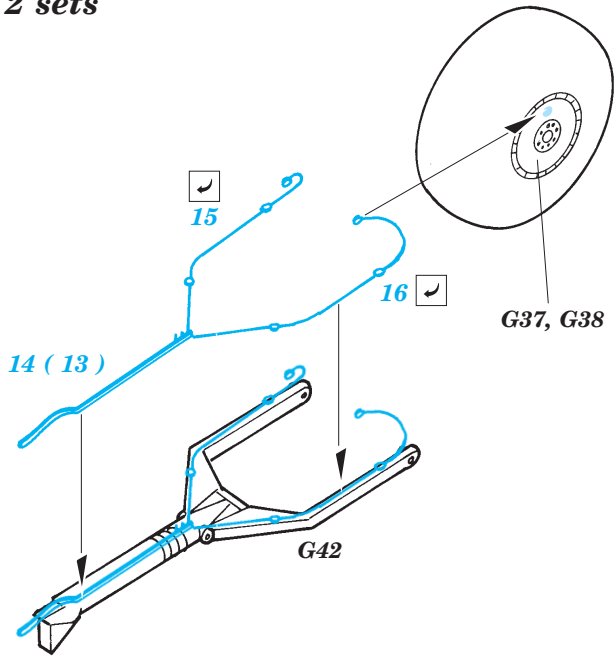

C-47 Skytrain exterior

eduard

48 609

1/48 scale detail set for Trumpeter kit • sada detailů pro model 1/48 Trumpeter

- APPLY EXPRESS MASK AND PAINT BEFORE GLUING
POUŽIT EXPRESS MASK NABARVIT PŘED SLEPENÍM
- SYMMETRICAL ASSEMBLY
SYMETRICKÁ MONTÁŽ
- REMOVE
ODSTRANIT
- GRIND
OBROUSIT
- DRILL HOLE
VRTAT OTVOR
- BEND
OHNOUT
- OPTION
VOLBA
- REPLACE
NAHRADIT

ORIGINAL KIT PARTS
PŮVODNÍ DÍLY STAVEBNICE
 PHOTO-ETCHED PARTS
LEPTANÉ DÍLY
 PARTS TO BE REMOVED
DÍLY K ODSTRANĚNÍ
 FILL
TMELIT

2 sets

For further detail sets look for eduard 49 431 C-47 Skytrain interior self adh. and 48 607 C-47 Skytrain Flaps (not included in this set)