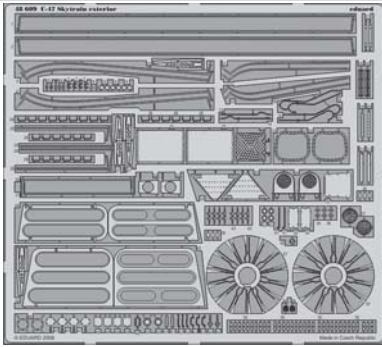

C-47 Skytrain exterior

eduard

48 609

1/48 scale detail set for Trumpeter kit • sada detailů pro model 1/48 Trumpeter

- APPLY EXPRESS MASK AND PAINT BEFORE GLUING
POUŽIT EXPRESS MASK NABARVIT PŘED SLEPENÍM
- SYMMETRICAL ASSEMBLY
SYMETRICKÁ MONTÁŽ
- REMOVE
ODSTRANIT
- GRIND
OBROUSIT
- DRILL HOLE
VRTAT OTVOR
- BEND
OHNOUT
- OPTION
VOLBA
- REPLACE
NAHRADIT

ORIGINAL KIT PARTS
PŮVODNÍ DÍLY STAVEBNICE
 PHOTO-ETCHED PARTS
LEPTANÉ DÍLY
 PARTS TO BE REMOVED
DÍLY K ODSTRANĚNÍ
 FILL
TMELIT

2 sets

For further detail sets look for eduard 49 431 C-47 Skytrain interior self adh. and 48 607 C-47 Skytrain Flaps (not included in this set)