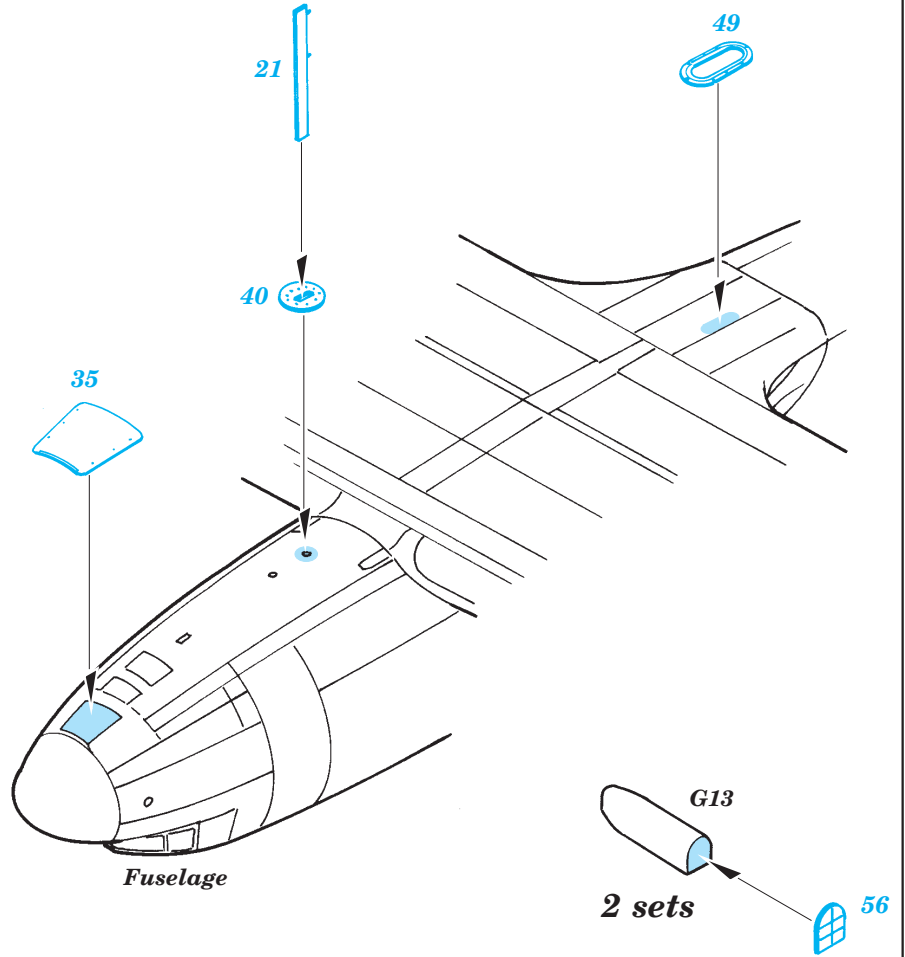

C-47 Skytrain exterior

eduard

48 609

1/48 scale detail set for Trumpeter kit • sada detailů pro model 1/48 Trumpeter

- APPLY EXPRESS MASK AND PAINT BEFORE GLUING
POUŽIT EXPRESS MASK NABARVIT PŘED SLEPENÍM
- SYMMETRICAL ASSEMBLY
SYMETRICKÁ MONTÁŽ
- REMOVE
ODSTRANIT
- GRIND
OBROUSIT
- DRILL HOLE
VRTAT OTVOR
- BEND
OHNOUT
- OPTION
VOLBA
- REPLACE
NAHRADIT

ORIGINAL KIT PARTS
PŮVODNÍ DÍLY STAVEBNICE
 PHOTO-ETCHED PARTS
LEPTANÉ DÍLY
 PARTS TO BE REMOVED
DÍLY K ODSTRANĚNÍ
 FILL
TMELIT

2 sets

For further detail sets look for eduard 49 431 C-47 Skytrain interior self adh. and 48 607 C-47 Skytrain Flaps (not included in this set)