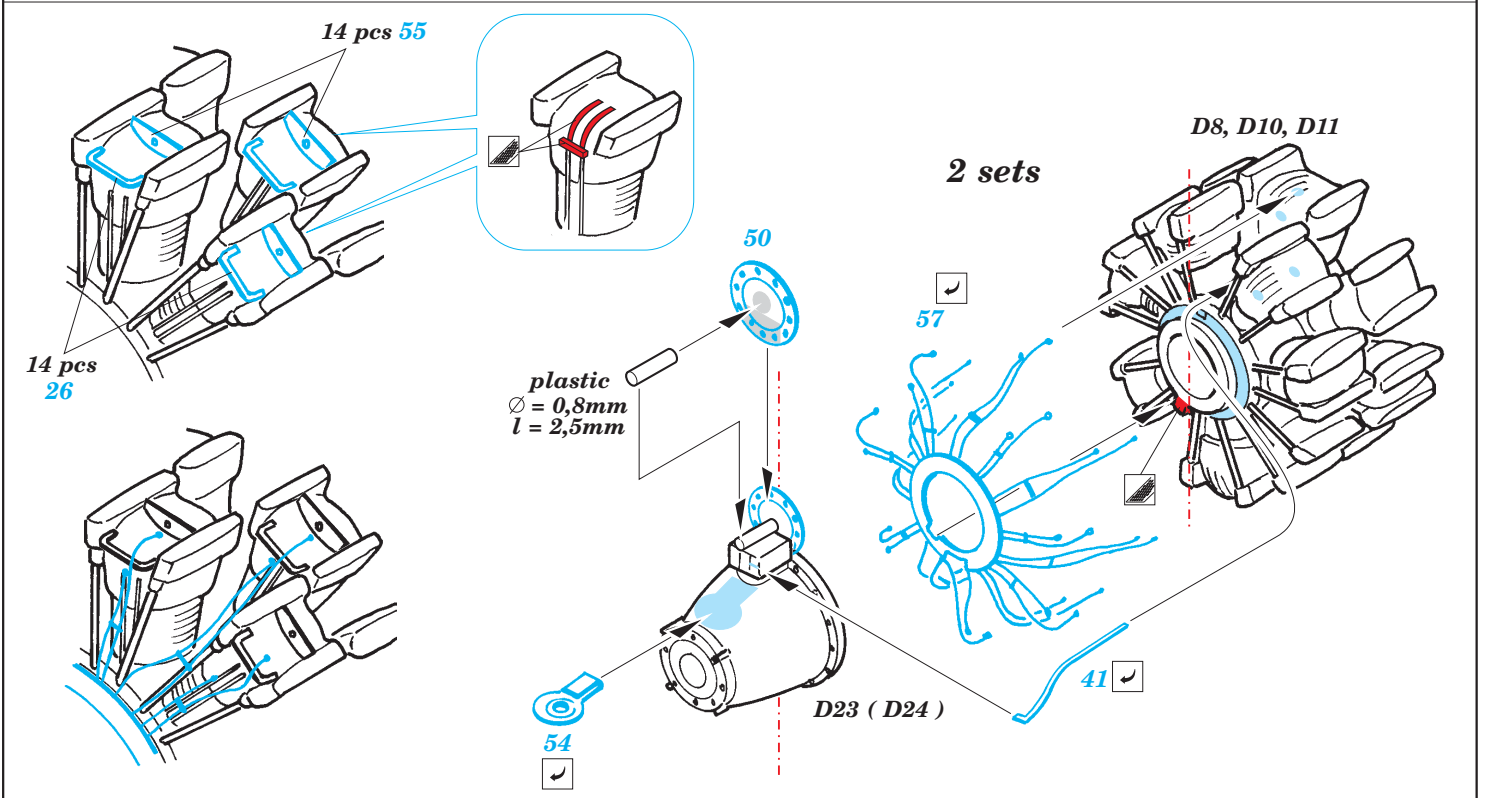

C-47 Skytrain exterior

eduard

48 609

1/48 scale detail set for Trumpeter kit • sada detailů pro model 1/48 Trumpeter

- APPLY EXPRESS MASK AND PAINT BEFORE GLUING
POUŽIT EXPRESS MASK NABARVIT PŘED SLEPENÍM
- SYMMETRICAL ASSEMBLY
SYMETRICKÁ MONTÁŽ
- REMOVE
ODSTRANIT
- GRIND
OBROUSIT
- DRILL HOLE
VRTAT OTVOR
- BEND
OHNOUT
- OPTION
VOLBA
- REPLACE
NAHRADIT

ORIGINAL KIT PARTS
PŮVODNÍ DÍLY STAVEBNICE
 PHOTO-ETCHED PARTS
LEPTANÉ DÍLY
 PARTS TO BE REMOVED
DÍLY K ODSTRANĚNÍ
 FILL
TMELIT

2 sets

For further detail sets look for eduard 49 431 C-47 Skytrain interior self adh. and 48 607 C-47 Skytrain Flaps (not included in this set)