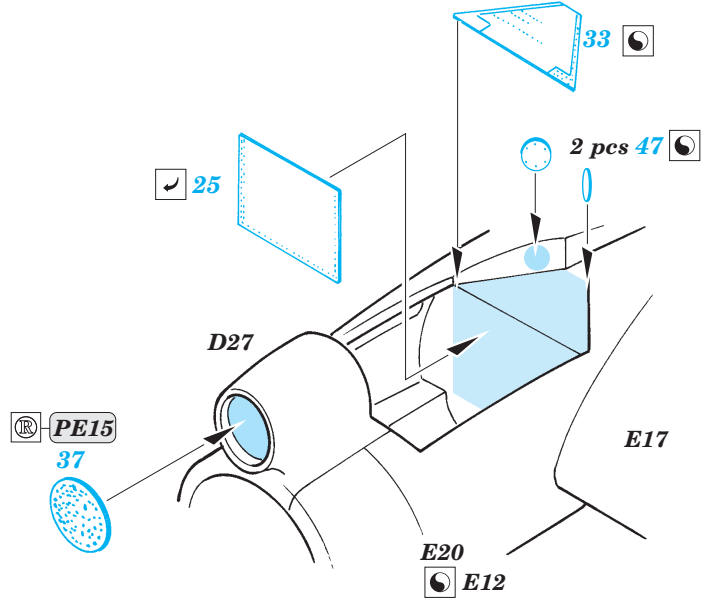

C-47 Skytrain exterior

eduard

48 609

1/48 scale detail set for Trumpeter kit • sada detailů pro model 1/48 Trumpeter

- APPLY EXPRESS MASK AND PAINT BEFORE GLUING
POUŽIT EXPRESS MASK NABARVIT PŘED SLEPENÍM
- SYMMETRICAL ASSEMBLY
SYMETRICKÁ MONTÁŽ
- REMOVE
ODSTRANIT
- GRIND
OBROUSIT
- DRILL HOLE
VRTAT OTVOR
- BEND
OHNOUT
- OPTION
VOLBA
- REPLACE
NAHRADIT

ORIGINAL KIT PARTS
PŮVODNÍ DÍLY STAVEBNICE
 PHOTO-ETCHED PARTS
LEPTANÉ DÍLY
 PARTS TO BE REMOVED
DÍLY K ODSTRANĚNÍ
 FILL
TMELIT

2 sets

For further detail sets look for eduard 49 431 C-47 Skytrain interior self adh. and 48 607 C-47 Skytrain Flaps (not included in this set)