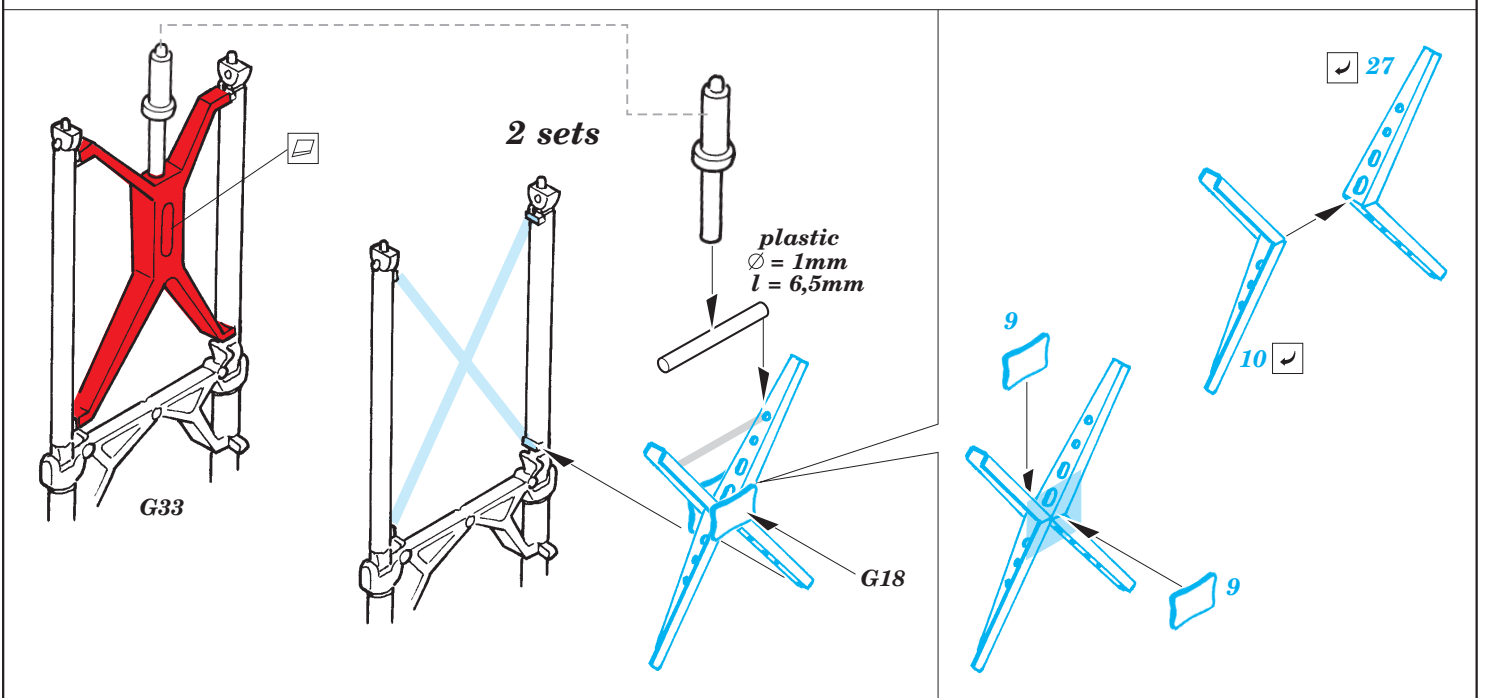

C-47 Skytrain exterior

eduard

48 609

1/48 scale detail set for Trumpeter kit • sada detailů pro model 1/48 Trumpeter

- APPLY EXPRESS MASK AND PAINT BEFORE GLUING
POUŽIT EXPRESS MASK NABARVIT PŘED SLEPENÍM
- SYMMETRICAL ASSEMBLY
SYMETRICKÁ MONTÁŽ
- REMOVE
ODSTRANIT
- GRIND
OBROUSIT
- DRILL HOLE
VRTAT OTVOR
- BEND
OHNOUT
- OPTION
VOLBA
- REPLACE
NAHRADIT

ORIGINAL KIT PARTS
PŮVODNÍ DÍLY STAVEBNICE
 PHOTO-ETCHED PARTS
LEPTANÉ DÍLY
 PARTS TO BE REMOVED
DÍLY K ODSTRANĚNÍ
 FILL
TMELIT

2 sets

For further detail sets look for eduard 49 431 C-47 Skytrain interior self adh. and 48 607 C-47 Skytrain Flaps (not included in this set)