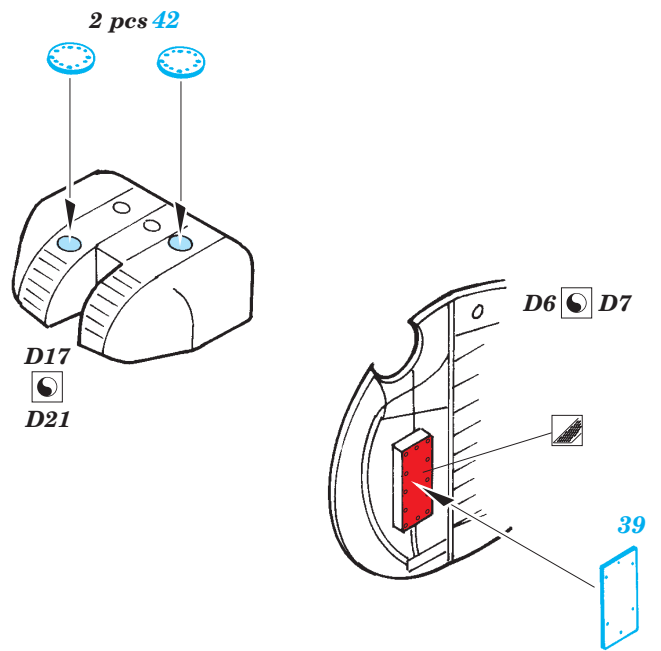

C-47 Skytrain exterior

eduard

48 609

1/48 scale detail set for Trumpeter kit • sada detailů pro model 1/48 Trumpeter

- APPLY EXPRESS MASK AND PAINT BEFORE GLUING
POUŽIT EXPRESS MASK NABARVIT PŘED SLEPENÍM
- SYMMETRICAL ASSEMBLY
SYMETRICKÁ MONTÁŽ
- REMOVE
ODSTRANIT
- GRIND
OBROUSIT
- DRILL HOLE
VRTAT OTVOR
- BEND
OHNOUT
- OPTION
VOLBA
- REPLACE
NAHRADIT

ORIGINAL KIT PARTS
PŮVODNÍ DÍLY STAVEBNICE
 PHOTO-ETCHED PARTS
LEPTANÉ DÍLY
 PARTS TO BE REMOVED
DÍLY K ODSTRANĚNÍ
 FILL
TMELIT

2 sets

For further detail sets look for eduard 49 431 C-47 Skytrain interior self adh. and 48 607 C-47 Skytrain Flaps (not included in this set)