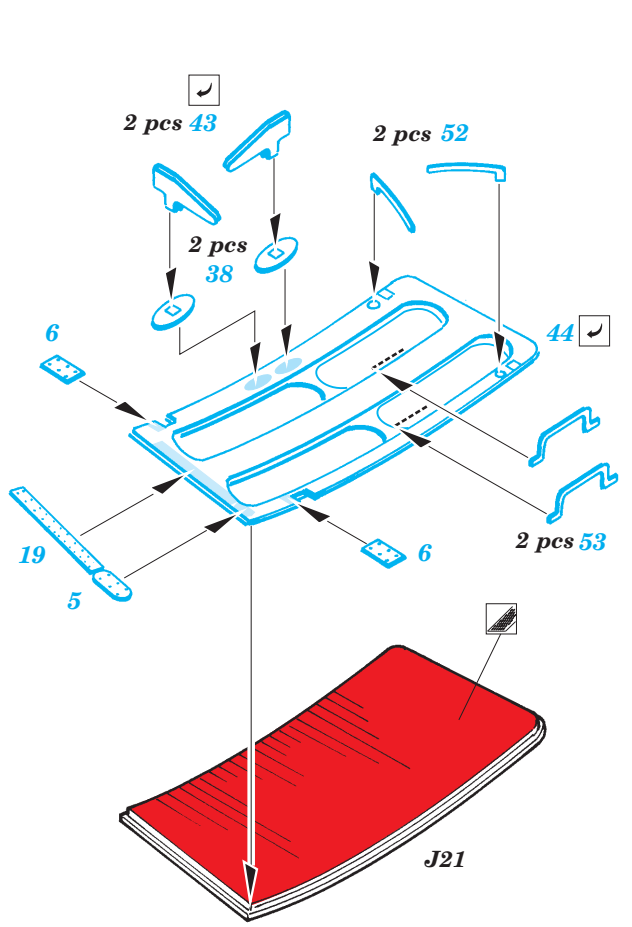

C-47 Skytrain exterior

eduard

48 609

1/48 scale detail set for Trumpeter kit • sada detailů pro model 1/48 Trumpeter

- APPLY EXPRESS MASK AND PAINT BEFORE GLUING
POUŽIT EXPRESS MASK NABARVIT PŘED SLEPENÍM
- SYMMETRICAL ASSEMBLY
SYMETRICKÁ MONTÁŽ
- REMOVE
ODSTRANIT
- GRIND
OBROUSIT
- DRILL HOLE
VRTAT OTVOR
- BEND
OHNOUT
- OPTION
VOLBA
- REPLACE
NAHRADIT

ORIGINAL KIT PARTS
PŮVODNÍ DÍLY STAVEBNICE
 PHOTO-ETCHED PARTS
LEPTANÉ DÍLY
 PARTS TO BE REMOVED
DÍLY K ODSTRANĚNÍ
 FILL
TMELIT

2 sets

For further detail sets look for eduard 49 431 C-47 Skytrain interior self adh. and 48 607 C-47 Skytrain Flaps (not included in this set)