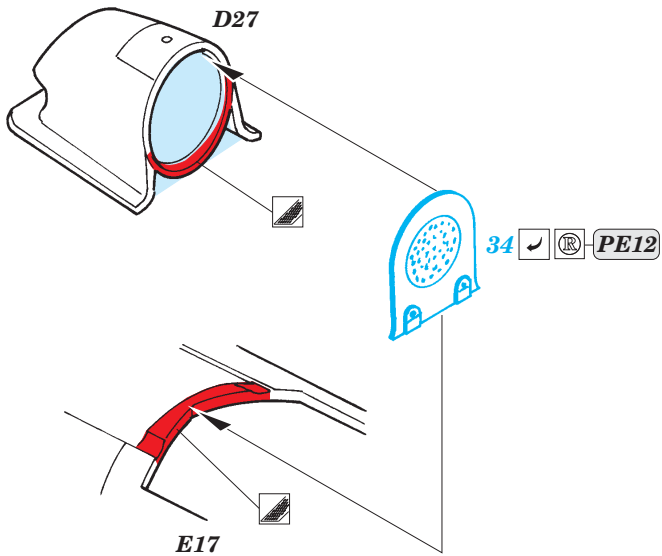

C-47 Skytrain exterior

eduard

48 609

1/48 scale detail set for Trumpeter kit • sada detailů pro model 1/48 Trumpeter

- APPLY EXPRESS MASK AND PAINT BEFORE GLUING
POUŽIT EXPRESS MASK NABARVIT PŘED SLEPENÍM
- SYMMETRICAL ASSEMBLY
SYMETRICKÁ MONTÁŽ
- REMOVE
ODSTRANIT
- GRIND
OBROUSIT
- DRILL HOLE
VRTAT OTVOR
- BEND
OHNOUT
- OPTION
VOLBA
- REPLACE
NAHRADIT

ORIGINAL KIT PARTS
PŮVODNÍ DÍLY STAVEBNICE
 PHOTO-ETCHED PARTS
LEPTANÉ DÍLY
 PARTS TO BE REMOVED
DÍLY K ODSTRANĚNÍ
 FILL
TMELIT

2 sets

For further detail sets look for eduard 49 431 C-47 Skytrain interior self adh. and 48 607 C-47 Skytrain Flaps (not included in this set)