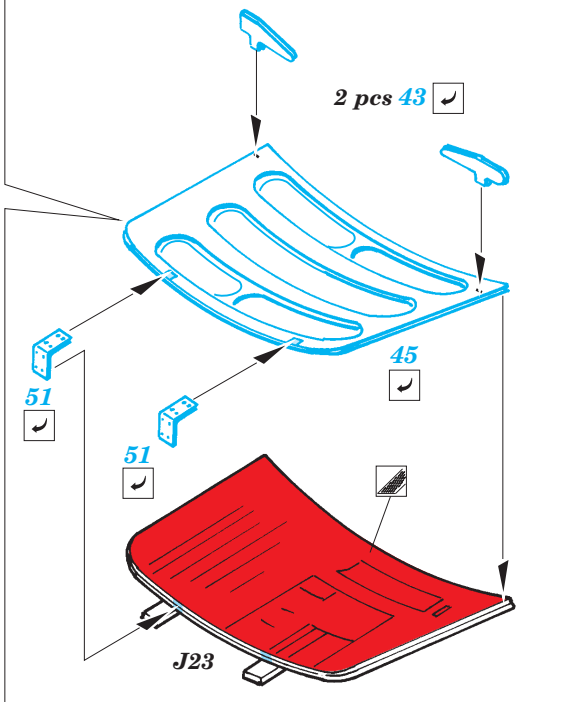

C-47 Skytrain exterior

eduard

48 609

1/48 scale detail set for Trumpeter kit • sada detailů pro model 1/48 Trumpeter

- APPLY EXPRESS MASK AND PAINT BEFORE GLUING
POUŽIT EXPRESS MASK NABARVIT PŘED SLEPENÍM
- SYMMETRICAL ASSEMBLY
SYMETRICKÁ MONTÁŽ
- REMOVE
ODSTRANIT
- GRIND
OBROUSIT
- DRILL HOLE
VRTAT OTVOR
- BEND
OHNOUT
- OPTION
VOLBA
- REPLACE
NAHRADIT

ORIGINAL KIT PARTS
PŮVODNÍ DÍLY STAVEBNICE
 PHOTO-ETCHED PARTS
LEPTANÉ DÍLY
 PARTS TO BE REMOVED
DÍLY K ODSTRANĚNÍ
 FILL
TMELIT

2 sets

For further detail sets look for eduard 49 431 C-47 Skytrain interior self adh. and 48 607 C-47 Skytrain Flaps (not included in this set)