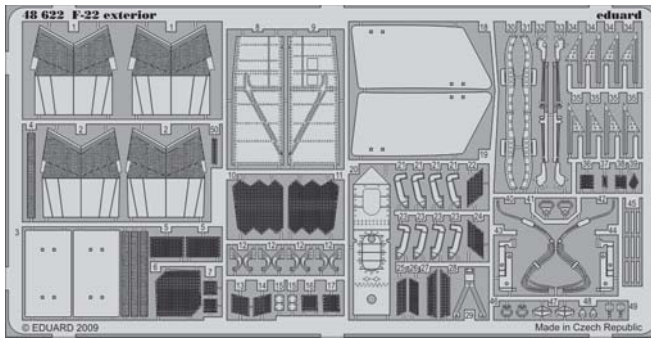

F-22 exterior

eduard

48 622

1/48 scale detail set for Academy kit • sada detailů pro model 1/48 Academy

- APPLY EXPRESS MASK AND PAINT BEFORE GLUING
POUŽIT EXPRESS MASK NABARVIT PŘED SLEPENÍM
- SYMMETRICAL ASSEMBLY
SYMETRICKÁ MONTÁŽ
- REMOVE
ODSTRANIT
- GRIND
OBROUSIT
- DRILL HOLE
VRTAT OTVOR
- BEND
OHNOUT
- OPTION
VOLBA
- REPLACE
NAHRADIT

■ ORIGINAL KIT PARTS
PŮVODNÍ DÍLY STAVEBNICE
 ■ PHOTO-ETCHED PARTS
LEPTANÉ DÍLY
 ■ PARTS TO BE REMOVED
DÍLY K ODSTRANĚNÍ
 ■ FILL
TMELIT