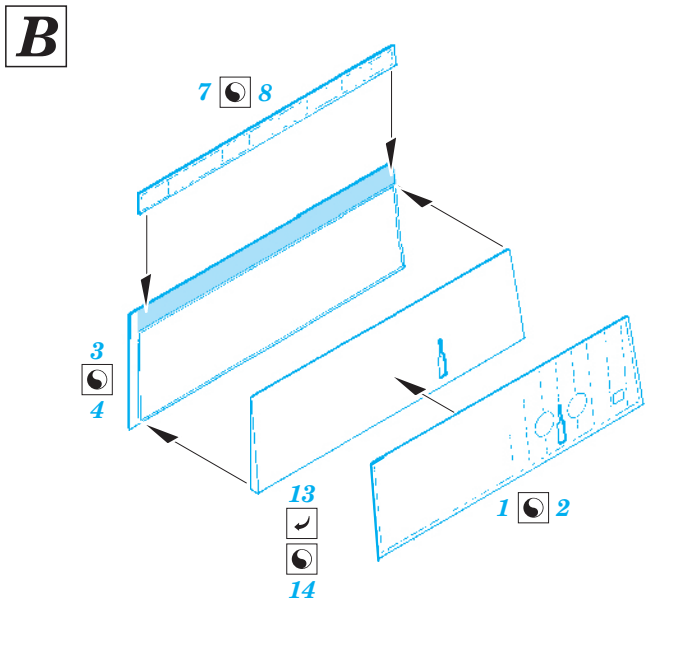

A-4E/F airbrakes

eduard

48 641

1/48 scale detail set for Hasegawa kit • sada detailů pro model 1/48 Hasegawa

- APPLY EXPRESS MASK AND PAINT BEFORE GLUING
POUŽIT EXPRESS MASK NABARVIT PŘED SLEPENÍM
- SYMMETRICAL ASSEMBLY
SYMETRICKÁ MONTÁŽ
- REMOVE
ODSTRANIT
- GRIND
OBROUSIT
- DRILL HOLE
VRTAT OTVOR
- BEND
OHNOUT
- OPTION
VOLBA
- REPLACE
NAHRADIT

ORIGINAL KIT PARTS
PŮVODNÍ DÍLY STAVEBNICE
 PHOTO-ETCHED PARTS
LEPTANÉ DÍLY
 PARTS TO BE REMOVED
DÍLY K ODSTRANĚNÍ
 FILL
TMELIT

SEE YOUR REFERENCES