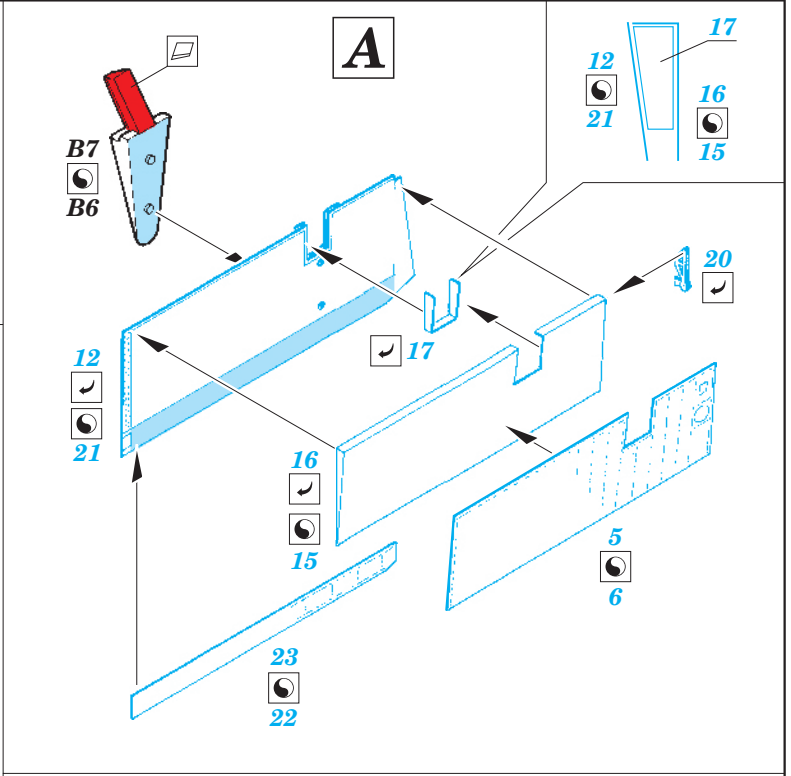

A-4E/F airbrakes

eduard

48 641

1/48 scale detail set for Hasegawa kit • sada detailů pro model 1/48 Hasegawa

- APPLY EXPRESS MASK AND PAINT BEFORE GLUING
POUŽIT EXPRESS MASK NABARVIT PŘED SLEPENÍM
- SYMMETRICAL ASSEMBLY
SYMETRICKÁ MONTÁŽ
- REMOVE
ODSTRANIT
- GRIND
OBROUSIT
- DRILL HOLE
VRTAT OTVOR
- BEND
OHNOUT
- OPTION
VOLBA
- REPLACE
NAHRADIT

ORIGINAL KIT PARTS
PŮVODNÍ DÍLY STAVEBNICE
 PHOTO-ETCHED PARTS
LEPTANÉ DÍLY
 PARTS TO BE REMOVED
DÍLY K ODSTRANĚNÍ
 FILL
TMELIT

SEE YOUR REFERENCES