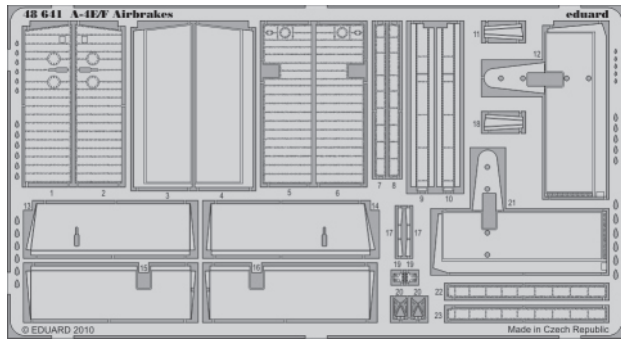

A-4E/F airbrakes

eduard

48 641

1/48 scale detail set for Hasegawa kit • sada detailů pro model 1/48 Hasegawa

- APPLY EXPRESS MASK AND PAINT BEFORE GLUING
POUŽIT EXPRESS MASK NABARVIT PŘED SLEPENÍM
- SYMMETRICAL ASSEMBLY
SYMETRICKÁ MONTÁŽ
- REMOVE
ODSTRANIT
- GRIND
OBROUSIT
- DRILL HOLE
VRTAT OTVOR
- BEND
OHNOUT
- OPTION
VOLBA
- REPLACE
NAHRADIT

ORIGINAL KIT PARTS
PŮVODNÍ DÍLY STAVEBNICE
 PHOTO-ETCHED PARTS
LEPTANÉ DÍLY
 PARTS TO BE REMOVED
DÍLY K ODSTRANĚNÍ
 FILL
TMELIT

SEE YOUR REFERENCES