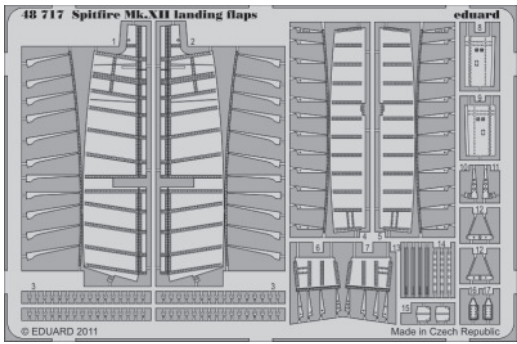

# Spitfire Mk.XII landing flaps

1/48 scale detail set for Airfix kit • sada detailů pro model 1/48 Airfix

eduard

48 717

- APPLY EXPRESS MASK AND PAINT BEFORE GLUING  
POUŽIT EXPRESS MASK NABARVIT PŘED SLEPENÍM
- SYMMETRICAL ASSEMBLY  
SYMETRICKÁ MONTÁŽ
- REMOVE  
ODSTRANIT
- GRIND  
OBROUSIT
- DRILL HOLE  
VRTAT OTVOR
- BEND  
OHNOUT
- OPTION  
VOLBA
- REPLACE  
NAHRADIT

  ORIGINAL KIT PARTS  
PŮVODNÍ DÍLY STAVEBNICE
   PHOTO-ETCHED PARTS  
LEPTANÉ DÍLY
   PARTS TO BE REMOVED  
DÍLY K ODSTRANĚNÍ
   FILL  
TMELIT