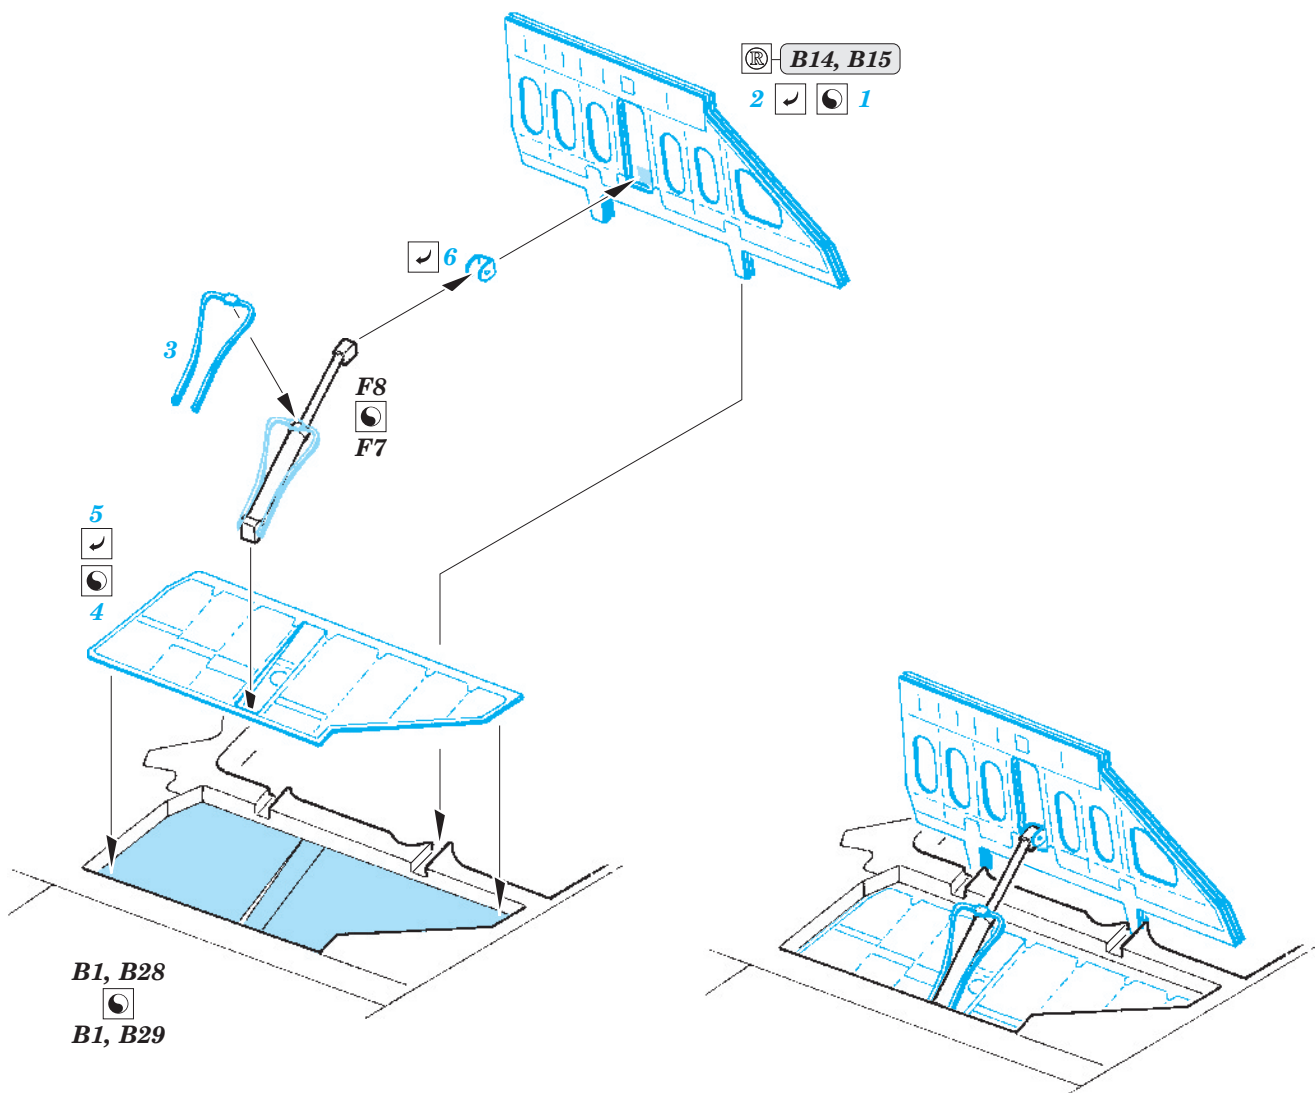

F-4B airbrakes

eduard

48 779

1/48 scale detail set for Academy kit • sada detailů pro model 1/48 Academy

	APPLY EXPRESS MASK AND PAINT BEFORE GLUING POUŽIT EXPRESS MASK NABARVIT PŘED SLEPENÍM		BEND OHNOUT
	SYMMETRICAL ASSEMBLY SYMETRICKÁ MONTÁŽ		OPTION VOLBA
	REMOVE ODSTRANIT		REPLACE NAHRADIT
	GRIND OBROUSIT		COLORED ETCHED PARTS LEPTANÉ BAREVNÉ DÍLY
	DRILL HOLE VRTAT OTVOR		

ORIGINAL KIT PARTS
PŮVODNÍ DÍLY STAVEBNICE

PHOTO-ETCHED PARTS
LEPTANÉ DÍLY

PARTS TO BE REMOVED
DÍLY K ODSTRANĚNÍ

FILL
TMELIT

For further detail sets look for **eduard** 49 644 F-4B interior S.A.
(not included in this set)

For further detail sets look for **eduard** 48 773 F-4B exterior
(not included in this set)