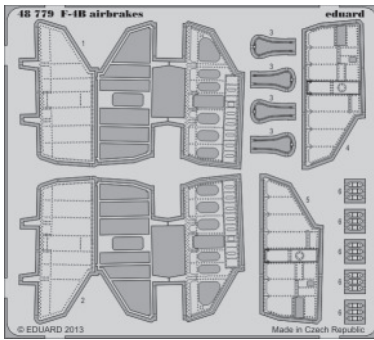

F-4B airbrakes

eduard

48 779

1/48 scale detail set for Academy kit • sada detailů pro model 1/48 Academy

	APPLY EXPRESS MASK AND PAINT BEFORE GLUING POUŽIT EXPRESS MASK NABARVIT PŘED SLEPENÍM		BEND OHNOUT
	SYMMETRICAL ASSEMBLY SYMETRICKÁ MONTÁŽ		OPTION VOLBA
	REMOVE ODSTRANIT		REPLACE NAHRADIT
	GRIND OBROUSIT		COLORED ETCHED PARTS LEPTANÉ BAREVNÉ DÍLY
	DRILL HOLE VRTAT OTVOR		

ORIGINAL KIT PARTS
PŮVODNÍ DÍLY STAVEBNICE

PHOTO-ETCHED PARTS
LEPTANÉ DÍLY

PARTS TO BE REMOVED
DÍLY K ODSTRANĚNÍ

FILL
TMELIT

For further detail sets look for **eduard** 49 644 F-4B interior S.A.
(not included in this set)

For further detail sets look for **eduard** 48 773 F-4B exterior
(not included in this set)