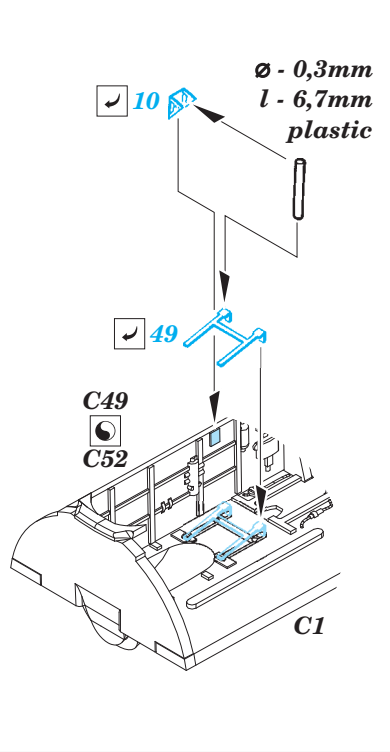

# MiG-21R exterior

eduard

48 794

1/48 scale detail set for Eduard kit • sada detailů pro model 1/48 Eduard

- APPLY EXPRESS MASK AND PAINT BEFORE GLUING  
POUŽIT EXPRESS MASK NABARVIT PŘED SLEPĚNÍM
- SYMMETRICAL ASSEMBLY  
SYMETRICKÁ MONTÁŽ
- REMOVE  
ODSTRANIT
- GRIND  
OBROUSIT
- DRILL HOLE  
VRTAT OTVOR
- COLORED ETCHED PARTS  
LEPTANÉ BAREVNÉ DÍLY
- BEND  
OHNOUT
- OPTION  
VOLBA
- REPLACE  
NAHRADIT

**ORIGINAL KIT PARTS PŮVODNÍ DÍLY STAVEBNICE**      **PHOTO-ETCHED PARTS LEPTANÉ DÍLY**      **PARTS TO BE REMOVED DÍLY K ODSTRANĚNÍ**      **FILL TMEELIT**

*For further detail sets look for eduard 48 704 MiG-21 ladder (not included in this set)*