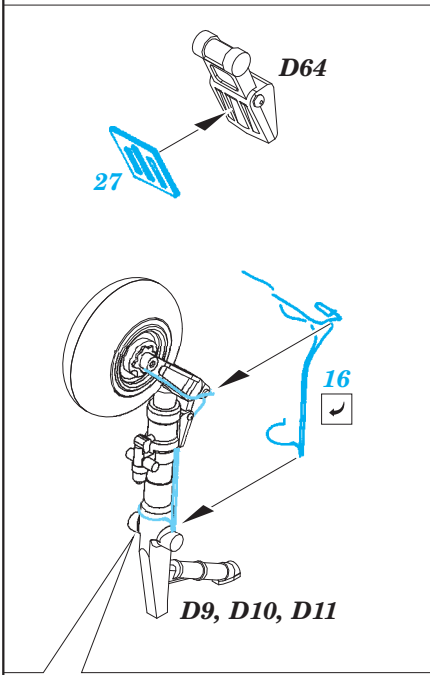

# MiG-21R exterior

eduard

48 794

1/48 scale detail set for Eduard kit • sada detailů pro model 1/48 Eduard

- APPLY EXPRESS MASK AND PAINT BEFORE GLUING  
POUŽIT EXPRESS MASK NABARVIT PŘED SLEPĚNÍM
- SYMMETRICAL ASSEMBLY  
SYMETRICKÁ MONTÁŽ
- REMOVE  
ODSTRANIT
- GRIND  
OBROUSIT
- DRILL HOLE  
VRTAT OTVOR
- COLORED ETCHED PARTS  
LEPTANÉ BAREVNÉ DÍLY
- BEND  
OHNOUT
- OPTION  
VOLBA
- REPLACE  
NAHRADIT

**ORIGINAL KIT PARTS PŮVODNÍ DÍLY STAVEBNICE**      **PHOTO-ETCHED PARTS LEPTANÉ DÍLY**      **PARTS TO BE REMOVED DÍLY K ODSTRANĚNÍ**      **FILL TMEELIT**

*For further detail sets look for eduard 48 704 MiG-21 ladder (not included in this set)*