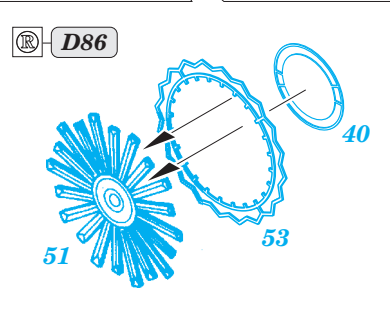

# MiG-21R exterior

eduard

48 794

1/48 scale detail set for Eduard kit • sada detailů pro model 1/48 Eduard

- APPLY EXPRESS MASK AND PAINT BEFORE GLUING  
POUŽIT EXPRESS MASK NABARVIT PŘED SLEPĚNÍM
- SYMMETRICAL ASSEMBLY  
SYMETRICKÁ MONTÁŽ
- REMOVE  
ODSTRANIT
- GRIND  
OBROUSIT
- DRILL HOLE  
VRTAT OTVOR
- COLORED ETCHED PARTS  
LEPTANÉ BAREVNÉ DÍLY
- BEND  
OHNOUT
- OPTION  
VOLBA
- REPLACE  
NAHRADIT

**ORIGINAL KIT PARTS PŮVODNÍ DÍLY STAVEBNICE**      **PHOTO-ETCHED PARTS LEPTANÉ DÍLY**      **PARTS TO BE REMOVED DÍLY K ODSTRANĚNÍ**      **FILL TMEELIT**

*For further detail sets look for eduard 48 704 MiG-21 ladder (not included in this set)*

*For further detail sets look for eduard 49 658 MiG-21 interior (not included in this set)*