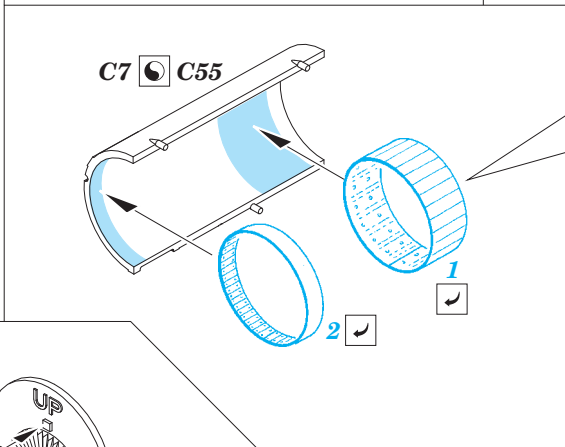

# MiG-21R exterior

eduard

48 794

1/48 scale detail set for Eduard kit • sada detailů pro model 1/48 Eduard

- APPLY EXPRESS MASK AND PAINT BEFORE GLUING  
POUŽIT EXPRESS MASK NABARVIT PŘED SLEPĚNÍM
- SYMMETRICAL ASSEMBLY  
SYMETRICKÁ MONTÁŽ
- REMOVE  
ODSTRANIT
- GRIND  
OBROUSIT
- DRILL HOLE  
VRTAT OTVOR
- COLORED ETCHED PARTS  
LEPTANÉ BAREVNÉ DÍLY
- BEND  
OHNOUT
- OPTION  
VOLBA
- REPLACE  
NAHRADIT

**ORIGINAL KIT PARTS PŮVODNÍ DÍLY STAVEBNICE**      **PHOTO-ETCHED PARTS LEPTANÉ DÍLY**      **PARTS TO BE REMOVED DÍLY K ODSTRANĚNÍ**      **FILL TMEELIT**

*For further detail sets look for eduard 48 704 MiG-21 ladder (not included in this set)*