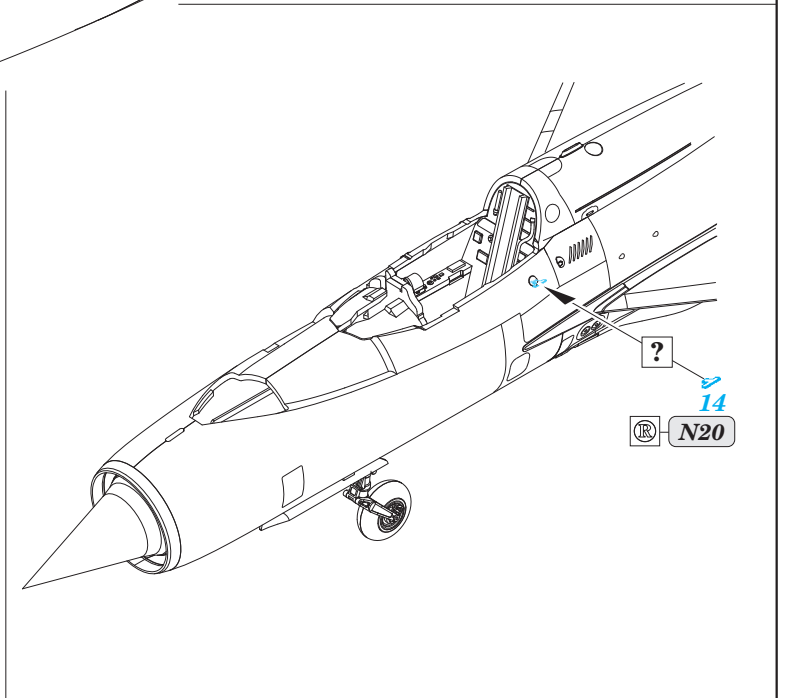

# MiG-21R exterior

eduard

48 794

1/48 scale detail set for Eduard kit • sada detailů pro model 1/48 Eduard

- APPLY EXPRESS MASK AND PAINT BEFORE GLUING  
POUŽIT EXPRESS MASK NABARVIT PŘED SLEPĚNÍM
- SYMMETRICAL ASSEMBLY  
SYMETRICKÁ MONTÁŽ
- REMOVE  
ODSTRANIT
- GRIND  
OBROUSIT
- DRILL HOLE  
VRTAT OTVOR
- COLORED ETCHED PARTS  
LEPTANÉ BAREVNÉ DÍLY
- BEND  
OHNOUT
- OPTION  
VOLBA
- REPLACE  
NAHRADIT

**ORIGINAL KIT PARTS PŮVODNÍ DÍLY STAVEBNICE**      **PHOTO-ETCHED PARTS LEPTANÉ DÍLY**      **PARTS TO BE REMOVED DÍLY K ODSTRANĚNÍ**      **FILL TMEELIT**

*For further detail sets look for eduard 48 704 MiG-21 ladder (not included in this set)*