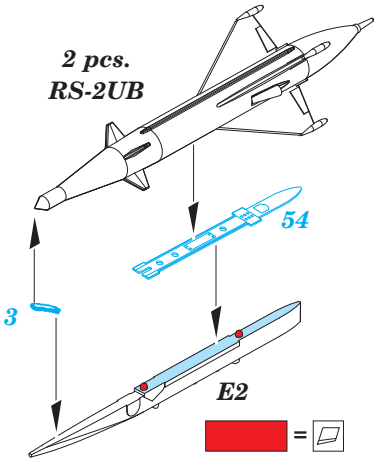

# MiG-21R exterior

eduard

48 794

1/48 scale detail set for Eduard kit • sada detailů pro model 1/48 Eduard

- APPLY EXPRESS MASK AND PAINT BEFORE GLUING  
POUŽIT EXPRESS MASK NABARVIT PŘED SLEPĚNÍM
- SYMMETRICAL ASSEMBLY  
SYMETRICKÁ MONTÁŽ
- REMOVE  
ODSTRANIT
- GRIND  
OBROUSIT
- DRILL HOLE  
VRTAT OTVOR
- COLORED ETCHED PARTS  
LEPTANÉ BAREVNÉ DÍLY
- BEND  
OHNOUT
- OPTION  
VOLBA
- REPLACE  
NAHRADIT

**ORIGINAL KIT PARTS PŮVODNÍ DÍLY STAVEBNICE**      **PHOTO-ETCHED PARTS LEPTANÉ DÍLY**      **PARTS TO BE REMOVED DÍLY K ODSTRANĚNÍ**      **FILL TMEELIT**

*For further detail sets look for eduard 48 704 MiG-21 ladder (not included in this set)*