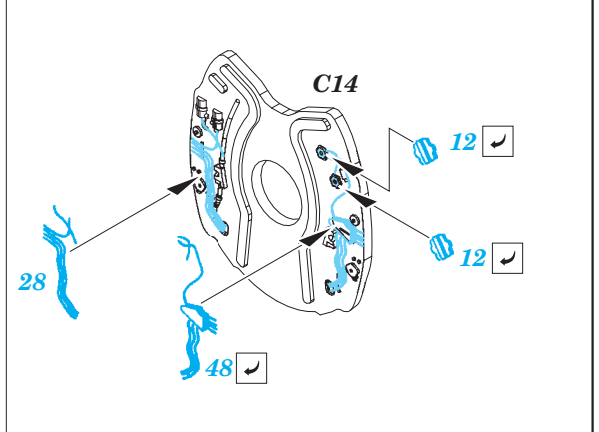

# MiG-21R exterior

eduard

48 794

1/48 scale detail set for Eduard kit • sada detailů pro model 1/48 Eduard

- APPLY EXPRESS MASK AND PAINT BEFORE GLUING  
POUŽIT EXPRESS MASK NABARVIT PŘED SLEPĚNÍM
- SYMMETRICAL ASSEMBLY  
SYMETRICKÁ MONTÁŽ
- REMOVE  
ODSTRANIT
- GRIND  
OBROUSIT
- DRILL HOLE  
VRTAT OTVOR
- COLORED ETCHED PARTS  
LEPTANÉ BAREVNÉ DÍLY
- BEND  
OHNOUT
- OPTION  
VOLBA
- REPLACE  
NAHRADIT

**ORIGINAL KIT PARTS PŮVODNÍ DÍLY STAVEBNICE**      **PHOTO-ETCHED PARTS LEPTANÉ DÍLY**      **PARTS TO BE REMOVED DÍLY K ODSTRANĚNÍ**      **FILL TMEELIT**

*For further detail sets look for eduard 48 704 MiG-21 ladder (not included in this set)*

*For further detail sets look for eduard 49 658 MiG-21 interior (not included in this set)*