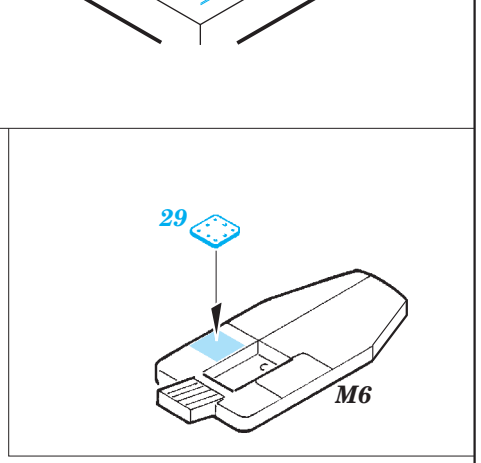

# MiG-21R exterior

eduard

48 794

1/48 scale detail set for Eduard kit • sada detailů pro model 1/48 Eduard

- APPLY EXPRESS MASK AND PAINT BEFORE GLUING  
POUŽIT EXPRESS MASK NABARVIT PŘED SLEPĚNÍM
- SYMMETRICAL ASSEMBLY  
SYMETRICKÁ MONTÁŽ
- REMOVE  
ODSTRANIT
- GRIND  
OBROUSIT
- DRILL HOLE  
VRTAT OTVOR
- COLORED ETCHED PARTS  
LEPTANÉ BAREVNÉ DÍLY
- BEND  
OHNOUT
- OPTION  
VOLBA
- REPLACE  
NAHRADIT

**ORIGINAL KIT PARTS PŮVODNÍ DÍLY STAVEBNICE**      **PHOTO-ETCHED PARTS LEPTANÉ DÍLY**      **PARTS TO BE REMOVED DÍLY K ODSTRANĚNÍ**      **FILL TMEELIT**

*For further detail sets look for eduard 48 704 MiG-21 ladder (not included in this set)*