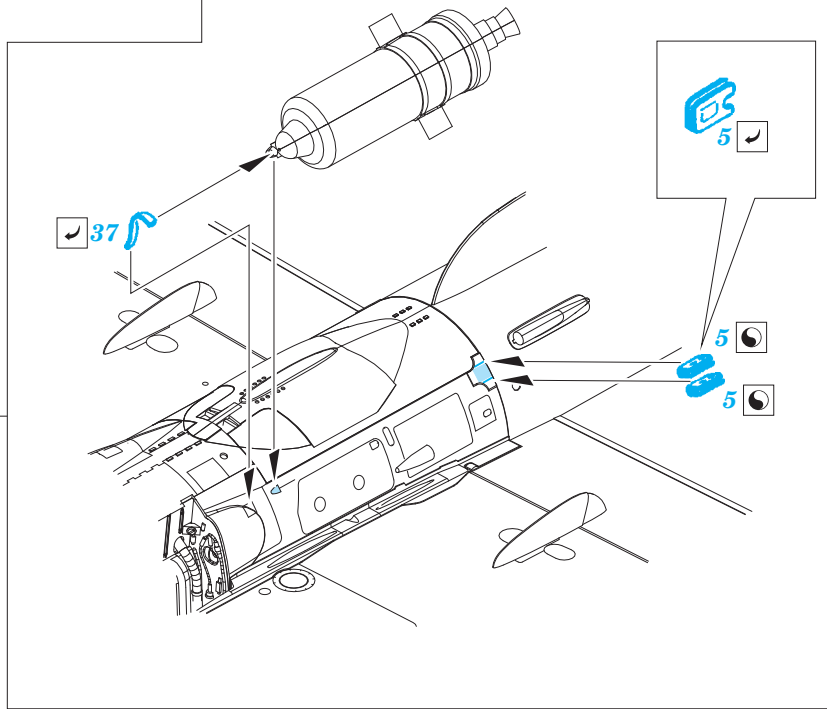

# MiG-21R exterior

eduard

48 794

1/48 scale detail set for Eduard kit • sada detailů pro model 1/48 Eduard

- APPLY EXPRESS MASK AND PAINT BEFORE GLUING  
POUŽIT EXPRESS MASK NABARVIT PŘED SLEPĚNÍM
- SYMMETRICAL ASSEMBLY  
SYMETRICKÁ MONTÁŽ
- REMOVE  
ODSTRANIT
- GRIND  
OBROUSIT
- DRILL HOLE  
VRTAT OTVOR
- COLORED ETCHED PARTS  
LEPTANÉ BAREVNÉ DÍLY
- BEND  
OHNOUT
- OPTION  
VOLBA
- REPLACE  
NAHRADIT

**ORIGINAL KIT PARTS PŮVODNÍ DÍLY STAVEBNICE**      **PHOTO-ETCHED PARTS LEPTANÉ DÍLY**      **PARTS TO BE REMOVED DÍLY K ODSTRANĚNÍ**      **FILL TMEELIT**

*For further detail sets look for eduard 48 704 MiG-21 ladder (not included in this set)*