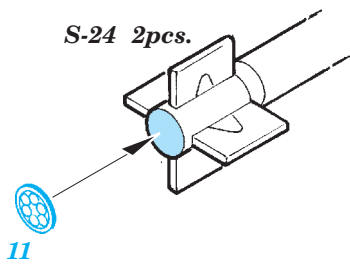

# MiG-21R exterior

eduard

48 794

1/48 scale detail set for Eduard kit • sada detailů pro model 1/48 Eduard

- APPLY EXPRESS MASK AND PAINT BEFORE GLUING  
POUŽIT EXPRESS MASK NABARVIT PŘED SLEPĚNÍM
- SYMMETRICAL ASSEMBLY  
SYMETRICKÁ MONTÁŽ
- REMOVE  
ODSTRANIT
- GRIND  
OBROUSIT
- DRILL HOLE  
VRTAT OTVOR
- COLORED ETCHED PARTS  
LEPTANÉ BAREVNÉ DÍLY
- BEND  
OHNOUT
- OPTION  
VOLBA
- REPLACE  
NAHRADIT

**ORIGINAL KIT PARTS PŮVODNÍ DÍLY STAVEBNICE**      **PHOTO-ETCHED PARTS LEPTANÉ DÍLY**      **PARTS TO BE REMOVED DÍLY K ODSTRANĚNÍ**      **FILL TMEELIT**

*For further detail sets look for eduard 48 704 MiG-21 ladder (not included in this set)*