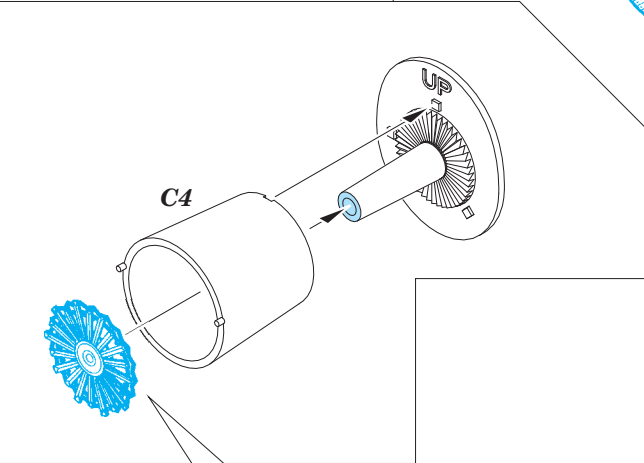

# MiG-21R exterior

eduard

48 794

1/48 scale detail set for Eduard kit • sada detailů pro model 1/48 Eduard

- APPLY EXPRESS MASK AND PAINT BEFORE GLUING  
POUŽIT EXPRESS MASK NABARVIT PŘED SLEPĚNÍM
- SYMMETRICAL ASSEMBLY  
SYMETRICKÁ MONTÁŽ
- REMOVE  
ODSTRANIT
- GRIND  
OBROUSIT
- DRILL HOLE  
VRTAT OTVOR
- COLORED ETCHED PARTS  
LEPTANÉ BAREVNÉ DÍLY
- BEND  
OHNOUT
- OPTION  
VOLBA
- REPLACE  
NAHRADIT

**ORIGINAL KIT PARTS PŮVODNÍ DÍLY STAVEBNICE**      **PHOTO-ETCHED PARTS LEPTANÉ DÍLY**      **PARTS TO BE REMOVED DÍLY K ODSTRANĚNÍ**      **FILL TMEELIT**

*For further detail sets look for eduard 48 704 MiG-21 ladder (not included in this set)*