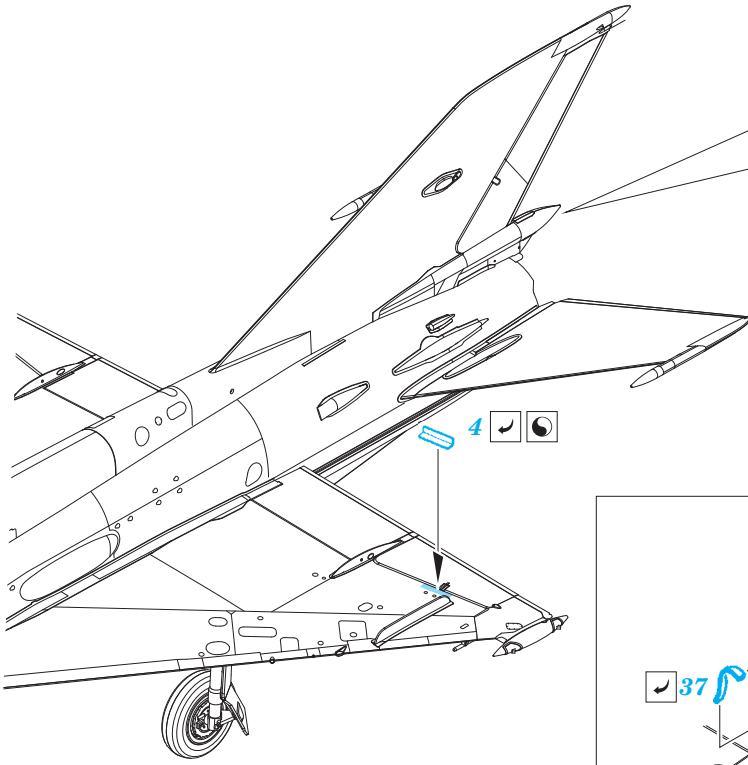

# MiG-21R exterior

eduard

48 794

1/48 scale detail set for Eduard kit • sada detailů pro model 1/48 Eduard

- APPLY EXPRESS MASK AND PAINT BEFORE GLUING  
POUŽIT EXPRESS MASK NABARVIT PŘED SLEPĚNÍM
- SYMMETRICAL ASSEMBLY  
SYMETRICKÁ MONTÁŽ
- REMOVE  
ODSTRANIT
- GRIND  
OBROUSIT
- DRILL HOLE  
VRTAT OTVOR
- COLORED ETCHED PARTS  
LEPTANÉ BAREVNÉ DÍLY
- BEND  
OHNOUT
- OPTION  
VOLBA
- REPLACE  
NAHRADIT

**ORIGINAL KIT PARTS PŮVODNÍ DÍLY STAVEBNICE**      **PHOTO-ETCHED PARTS LEPTANÉ DÍLY**      **PARTS TO BE REMOVED DÍLY K ODSTRANĚNÍ**      **FILL TMEELIT**

*For further detail sets look for eduard 48 704 MiG-21 ladder (not included in this set)*

*For further detail sets look for eduard 49 658 MiG-21 interior (not included in this set)*