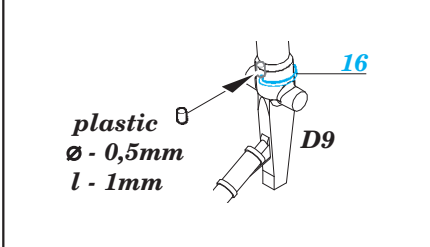

# MiG-21R exterior

eduard

48 794

1/48 scale detail set for Eduard kit • sada detailů pro model 1/48 Eduard

- APPLY EXPRESS MASK AND PAINT BEFORE GLUING  
POUŽIT EXPRESS MASK NABARVIT PŘED SLEPĚNÍM
- SYMMETRICAL ASSEMBLY  
SYMETRICKÁ MONTÁŽ
- REMOVE  
ODSTRANIT
- GRIND  
OBROUSIT
- DRILL HOLE  
VRTAT OTVOR
- COLORED ETCHED PARTS  
LEPTANÉ BAREVNÉ DÍLY
- BEND  
OHNOUT
- OPTION  
VOLBA
- REPLACE  
NAHRADIT

**ORIGINAL KIT PARTS PŮVODNÍ DÍLY STAVEBNICE**      **PHOTO-ETCHED PARTS LEPTANÉ DÍLY**      **PARTS TO BE REMOVED DÍLY K ODSTRANĚNÍ**      **FILL TMEELIT**

*For further detail sets look for eduard 48 704 MiG-21 ladder (not included in this set)*