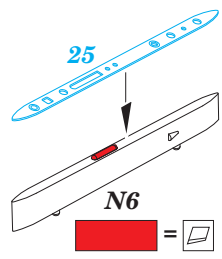

# MiG-21R exterior

eduard

48 794

1/48 scale detail set for Eduard kit • sada detailů pro model 1/48 Eduard

- APPLY EXPRESS MASK AND PAINT BEFORE GLUING  
POUŽIT EXPRESS MASK NABARVIT PŘED SLEPĚNÍM
- SYMMETRICAL ASSEMBLY  
SYMETRICKÁ MONTÁŽ
- REMOVE  
ODSTRANIT
- GRIND  
OBROUSIT
- DRILL HOLE  
VRTAT OTVOR
- COLORED ETCHED PARTS  
LEPTANÉ BAREVNÉ DÍLY
- BEND  
OHNOUT
- OPTION  
VOLBA
- REPLACE  
NAHRADIT

**ORIGINAL KIT PARTS PŮVODNÍ DÍLY STAVEBNICE**      **PHOTO-ETCHED PARTS LEPTANÉ DÍLY**      **PARTS TO BE REMOVED DÍLY K ODSTRANĚNÍ**      **FILL TMEELIT**

*For further detail sets look for eduard 48 704 MiG-21 ladder (not included in this set)*