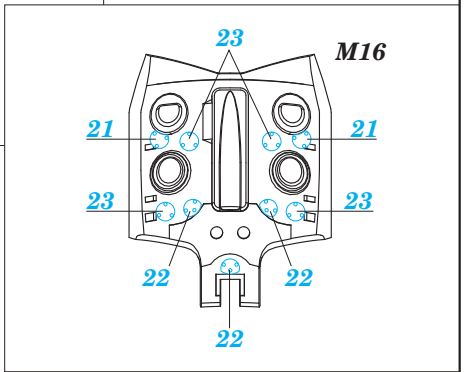

# MiG-21R exterior

eduard

48 794

1/48 scale detail set for Eduard kit • sada detailů pro model 1/48 Eduard

- APPLY EXPRESS MASK AND PAINT BEFORE GLUING  
POUŽIT EXPRESS MASK NABARVIT PŘED SLEPĚNÍM
- SYMMETRICAL ASSEMBLY  
SYMETRICKÁ MONTÁŽ
- REMOVE  
ODSTRANIT
- GRIND  
OBROUSIT
- DRILL HOLE  
VRTAT OTVOR
- COLORED ETCHED PARTS  
LEPTANÉ BAREVNÉ DÍLY
- BEND  
OHNOUT
- OPTION  
VOLBA
- REPLACE  
NAHRADIT

**ORIGINAL KIT PARTS PŮVODNÍ DÍLY STAVEBNICE**      **PHOTO-ETCHED PARTS LEPTANÉ DÍLY**      **PARTS TO BE REMOVED DÍLY K ODSTRANĚNÍ**      **FILL TMEELIT**

*For further detail sets look for eduard 48 704 MiG-21 ladder (not included in this set)*