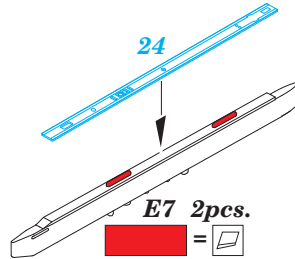

# MiG-21R exterior

eduard

48 794

1/48 scale detail set for Eduard kit • sada detailů pro model 1/48 Eduard

- APPLY EXPRESS MASK AND PAINT BEFORE GLUING  
POUŽIT EXPRESS MASK NABARVIT PŘED SLEPĚNÍM
- SYMMETRICAL ASSEMBLY  
SYMETRICKÁ MONTÁŽ
- REMOVE  
ODSTRANIT
- GRIND  
OBROUSIT
- DRILL HOLE  
VRTAT OTVOR
- COLORED ETCHED PARTS  
LEPTANÉ BAREVNÉ DÍLY
- BEND  
OHNOUT
- OPTION  
VOLBA
- REPLACE  
NAHRADIT

**ORIGINAL KIT PARTS PŮVODNÍ DÍLY STAVEBNICE**      **PHOTO-ETCHED PARTS LEPTANÉ DÍLY**      **PARTS TO BE REMOVED DÍLY K ODSTRANĚNÍ**      **FILL TMEELIT**

*For further detail sets look for eduard 48 704 MiG-21 ladder (not included in this set)*