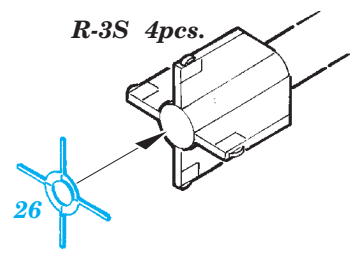

# MiG-21R exterior

eduard

48 794

1/48 scale detail set for Eduard kit • sada detailů pro model 1/48 Eduard

- APPLY EXPRESS MASK AND PAINT BEFORE GLUING  
POUŽIT EXPRESS MASK NABARVIT PŘED SLEPĚNÍM
- SYMMETRICAL ASSEMBLY  
SYMETRICKÁ MONTÁŽ
- REMOVE  
ODSTRANIT
- GRIND  
OBROUSIT
- DRILL HOLE  
VRTAT OTVOR
- COLORED ETCHED PARTS  
LEPTANÉ BAREVNÉ DÍLY
- BEND  
OHNOUT
- OPTION  
VOLBA
- REPLACE  
NAHRADIT

**ORIGINAL KIT PARTS PŮVODNÍ DÍLY STAVEBNICE**      **PHOTO-ETCHED PARTS LEPTANÉ DÍLY**      **PARTS TO BE REMOVED DÍLY K ODSTRANĚNÍ**      **FILL TMEELIT**

*For further detail sets look for eduard 48 704 MiG-21 ladder (not included in this set)*