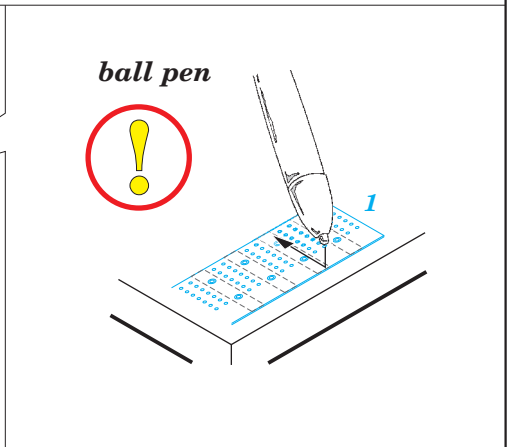

# MiG-21R exterior

eduard

48 794

1/48 scale detail set for Eduard kit • sada detailů pro model 1/48 Eduard

- APPLY EXPRESS MASK AND PAINT BEFORE GLUING  
POUŽIT EXPRESS MASK NABARVIT PŘED SLEPĚNÍM
- SYMMETRICAL ASSEMBLY  
SYMETRICKÁ MONTÁŽ
- REMOVE  
ODSTRANIT
- GRIND  
OBROUSIT
- DRILL HOLE  
VRTAT OTVOR
- COLORED ETCHED PARTS  
LEPTANÉ BAREVNÉ DÍLY
- BEND  
OHNOUT
- OPTION  
VOLBA
- REPLACE  
NAHRADIT

**ORIGINAL KIT PARTS PŮVODNÍ DÍLY STAVEBNICE**      **PHOTO-ETCHED PARTS LEPTANÉ DÍLY**      **PARTS TO BE REMOVED DÍLY K ODSTRANĚNÍ**      **FILL TMEELIT**

*For further detail sets look for eduard 48 704 MiG-21 ladder (not included in this set)*