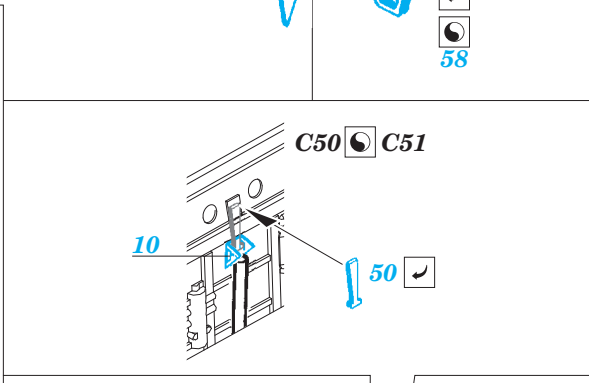

# MiG-21R exterior

eduard

48 794

1/48 scale detail set for Eduard kit • sada detailů pro model 1/48 Eduard

- APPLY EXPRESS MASK AND PAINT BEFORE GLUING  
POUŽIT EXPRESS MASK NABARVIT PŘED SLEPĚNÍM
- SYMMETRICAL ASSEMBLY  
SYMETRICKÁ MONTÁŽ
- REMOVE  
ODSTRANIT
- GRIND  
OBROUSIT
- DRILL HOLE  
VRTAT OTVOR
- COLORED ETCHED PARTS  
LEPTANÉ BAREVNÉ DÍLY
- BEND  
OHNOUT
- OPTION  
VOLBA
- REPLACE  
NAHRADIT

**ORIGINAL KIT PARTS PŮVODNÍ DÍLY STAVEBNICE**      **PHOTO-ETCHED PARTS LEPTANÉ DÍLY**      **PARTS TO BE REMOVED DÍLY K ODSTRANĚNÍ**      **FILL TMEELIT**

*For further detail sets look for eduard 48 704 MiG-21 ladder (not included in this set)*