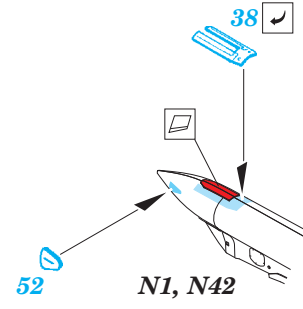

# MiG-21R exterior

eduard

48 794

1/48 scale detail set for Eduard kit • sada detailů pro model 1/48 Eduard

- APPLY EXPRESS MASK AND PAINT BEFORE GLUING  
POUŽIT EXPRESS MASK NABARVIT PŘED SLEPĚNÍM
- SYMMETRICAL ASSEMBLY  
SYMETRICKÁ MONTÁŽ
- REMOVE  
ODSTRANIT
- GRIND  
OBROUSIT
- DRILL HOLE  
VRTAT OTVOR
- COLORED ETCHED PARTS  
LEPTANÉ BAREVNÉ DÍLY
- BEND  
OHNOUT
- OPTION  
VOLBA
- REPLACE  
NAHRADIT

**ORIGINAL KIT PARTS PŮVODNÍ DÍLY STAVEBNICE**      **PHOTO-ETCHED PARTS LEPTANÉ DÍLY**      **PARTS TO BE REMOVED DÍLY K ODSTRANĚNÍ**      **FILL TMEELIT**

*For further detail sets look for eduard 48 704 MiG-21 ladder (not included in this set)*