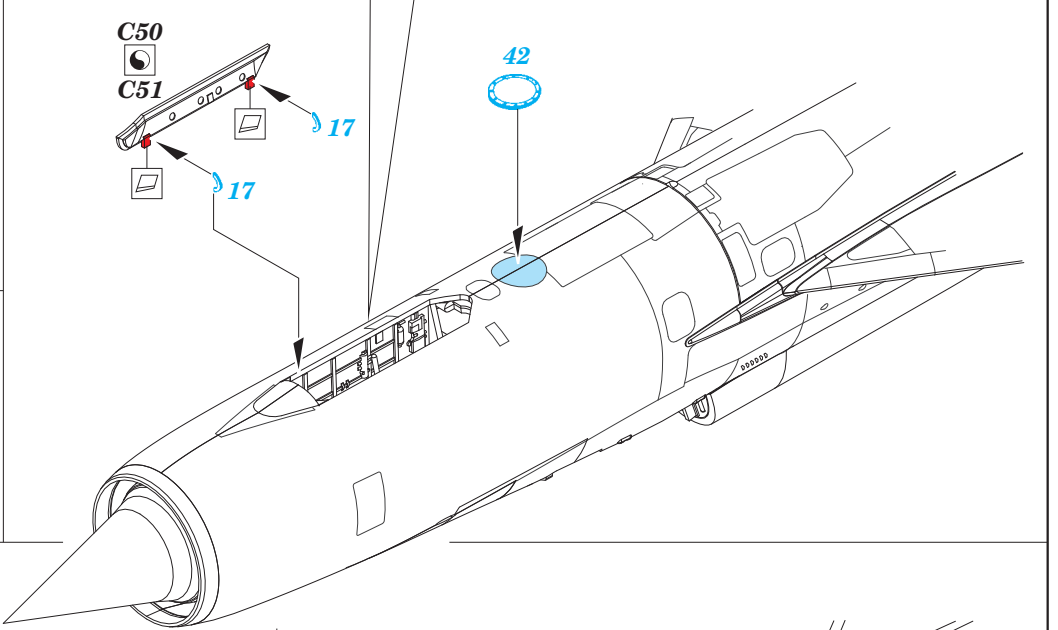

# MiG-21R exterior

eduard

48 794

1/48 scale detail set for Eduard kit • sada detailů pro model 1/48 Eduard

- APPLY EXPRESS MASK AND PAINT BEFORE GLUING  
POUŽIT EXPRESS MASK NABARVIT PŘED SLEPĚNÍM
- SYMMETRICAL ASSEMBLY  
SYMETRICKÁ MONTÁŽ
- REMOVE  
ODSTRANIT
- GRIND  
OBROUSIT
- DRILL HOLE  
VRTAT OTVOR
- COLORED ETCHED PARTS  
LEPTANÉ BAREVNÉ DÍLY
- BEND  
OHNOUT
- OPTION  
VOLBA
- REPLACE  
NAHRADIT

**ORIGINAL KIT PARTS PŮVODNÍ DÍLY STAVEBNICE**      **PHOTO-ETCHED PARTS LEPTANÉ DÍLY**      **PARTS TO BE REMOVED DÍLY K ODSTRANĚNÍ**      **FILL TMEELIT**

*For further detail sets look for eduard 48 704 MiG-21 ladder (not included in this set)*