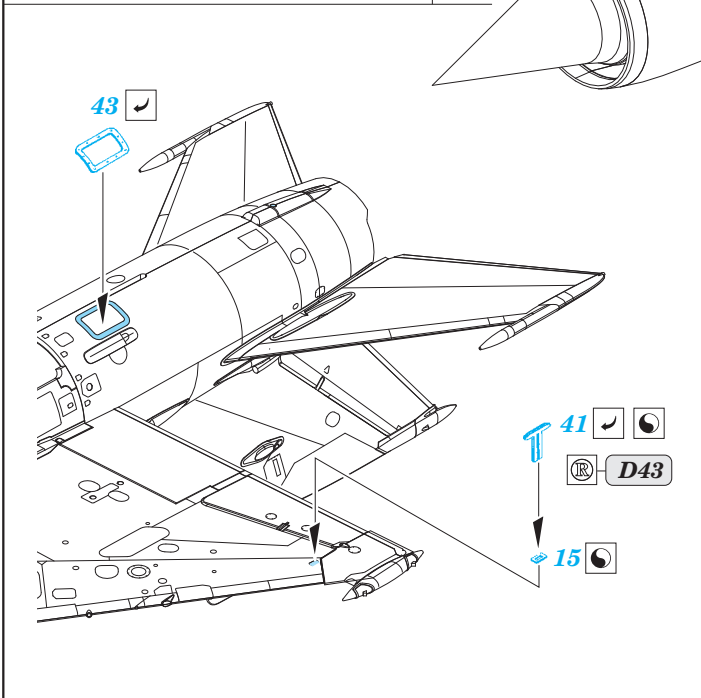

# MiG-21R exterior

eduard

48 794

1/48 scale detail set for Eduard kit • sada detailů pro model 1/48 Eduard

- APPLY EXPRESS MASK AND PAINT BEFORE GLUING  
POUŽIT EXPRESS MASK NABARVIT PŘED SLEPĚNÍM
- SYMMETRICAL ASSEMBLY  
SYMETRICKÁ MONTÁŽ
- REMOVE  
ODSTRANIT
- GRIND  
OBROUSIT
- DRILL HOLE  
VRTAT OTVOR
- COLORED ETCHED PARTS  
LEPTANÉ BAREVNÉ DÍLY
- BEND  
OHNOUT
- OPTION  
VOLBA
- REPLACE  
NAHRADIT

**ORIGINAL KIT PARTS PŮVODNÍ DÍLY STAVEBNICE**      **PHOTO-ETCHED PARTS LEPTANÉ DÍLY**      **PARTS TO BE REMOVED DÍLY K ODSTRANĚNÍ**      **FILL TMEELIT**

*For further detail sets look for eduard 48 704 MiG-21 ladder (not included in this set)*

*For further detail sets look for eduard 49 658 MiG-21 interior (not included in this set)*