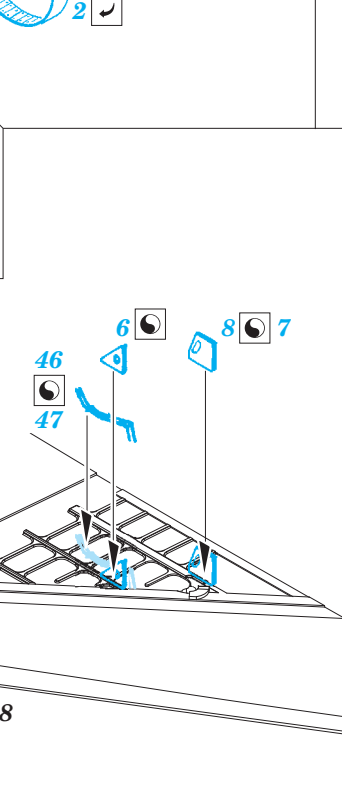

# MiG-21R exterior

eduard

48 794

1/48 scale detail set for Eduard kit • sada detailů pro model 1/48 Eduard

- APPLY EXPRESS MASK AND PAINT BEFORE GLUING  
POUŽIT EXPRESS MASK NABARVIT PŘED SLEPĚNÍM
- SYMMETRICAL ASSEMBLY  
SYMETRICKÁ MONTÁŽ
- REMOVE  
ODSTRANIT
- GRIND  
OBROUSIT
- DRILL HOLE  
VRTAT OTVOR
- COLORED ETCHED PARTS  
LEPTANÉ BAREVNÉ DÍLY
- BEND  
OHNOUT
- OPTION  
VOLBA
- REPLACE  
NAHRADIT

**ORIGINAL KIT PARTS PŮVODNÍ DÍLY STAVEBNICE**      **PHOTO-ETCHED PARTS LEPTANÉ DÍLY**      **PARTS TO BE REMOVED DÍLY K ODSTRANĚNÍ**      **FILL TMEELIT**

*For further detail sets look for eduard 48 704 MiG-21 ladder (not included in this set)*

*For further detail sets look for eduard 49 658 MiG-21 interior (not included in this set)*