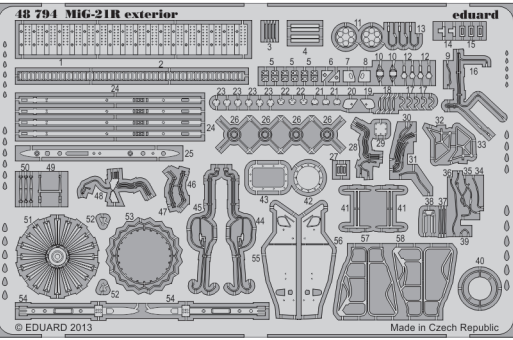

# MiG-21R exterior

eduard

48 794

1/48 scale detail set for Eduard kit • sada detailů pro model 1/48 Eduard

- APPLY EXPRESS MASK AND PAINT BEFORE GLUING  
POUŽIT EXPRESS MASK NABARVIT PŘED SLEPĚNÍM
- SYMMETRICAL ASSEMBLY  
SYMETRICKÁ MONTÁŽ
- REMOVE  
ODSTRANIT
- GRIND  
OBROUSIT
- DRILL HOLE  
VRTAT OTVOR
- COLORED ETCHED PARTS  
LEPTANÉ BAREVNÉ DÍLY
- BEND  
OHNOUT
- OPTION  
VOLBA
- REPLACE  
NAHRADIT

**ORIGINAL KIT PARTS PŮVODNÍ DÍLY STAVEBNICE**      **PHOTO-ETCHED PARTS LEPTANÉ DÍLY**      **PARTS TO BE REMOVED DÍLY K ODSTRANĚNÍ**      **FILL TMEELIT**

*For further detail sets look for eduard 48 704 MiG-21 ladder (not included in this set)*

*For further detail sets look for eduard 49 658 MiG-21 interior (not included in this set)*