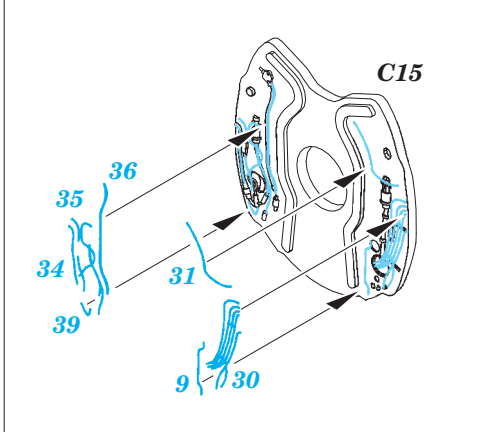

# MiG-21R exterior

eduard

48 794

1/48 scale detail set for Eduard kit • sada detailů pro model 1/48 Eduard

- APPLY EXPRESS MASK AND PAINT BEFORE GLUING  
POUŽIT EXPRESS MASK NABARVIT PŘED SLEPĚNÍM
- SYMMETRICAL ASSEMBLY  
SYMETRICKÁ MONTÁŽ
- REMOVE  
ODSTRANIT
- GRIND  
OBROUSIT
- DRILL HOLE  
VRTAT OTVOR
- COLORED ETCHED PARTS  
LEPTANÉ BAREVNÉ DÍLY
- BEND  
OHNOUT
- OPTION  
VOLBA
- REPLACE  
NAHRADIT

**ORIGINAL KIT PARTS PŮVODNÍ DÍLY STAVEBNICE**      **PHOTO-ETCHED PARTS LEPTANÉ DÍLY**      **PARTS TO BE REMOVED DÍLY K ODSTRANĚNÍ**      **FILL TMEELIT**

*For further detail sets look for eduard 48 704 MiG-21 ladder (not included in this set)*