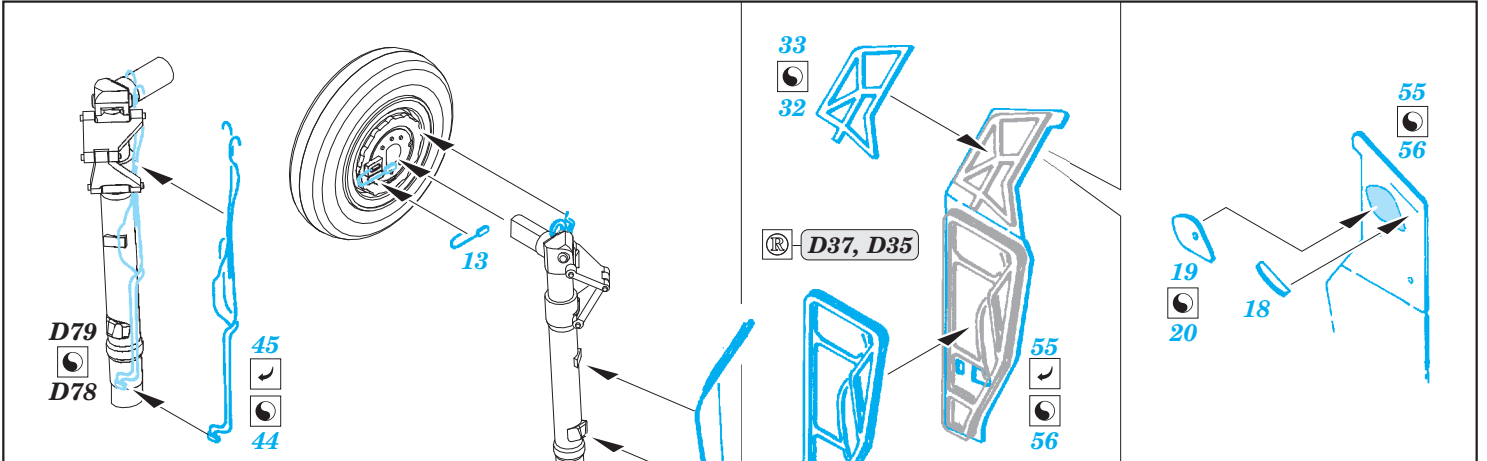

# MiG-21R exterior

eduard

48 794

1/48 scale detail set for Eduard kit • sada detailů pro model 1/48 Eduard

- APPLY EXPRESS MASK AND PAINT BEFORE GLUING  
POUŽIT EXPRESS MASK NABARVIT PŘED SLEPĚNÍM
- SYMMETRICAL ASSEMBLY  
SYMETRICKÁ MONTÁŽ
- REMOVE  
ODSTRANIT
- GRIND  
OBROUSIT
- DRILL HOLE  
VRTAT OTVOR
- COLORED ETCHED PARTS  
LEPTANÉ BAREVNÉ DÍLY
- BEND  
OHNOUT
- OPTION  
VOLBA
- REPLACE  
NAHRADIT

**ORIGINAL KIT PARTS PŮVODNÍ DÍLY STAVEBNICE**      **PHOTO-ETCHED PARTS LEPTANÉ DÍLY**      **PARTS TO BE REMOVED DÍLY K ODSTRANĚNÍ**      **FILL TMEELIT**

*For further detail sets look for eduard 48 704 MiG-21 ladder (not included in this set)*