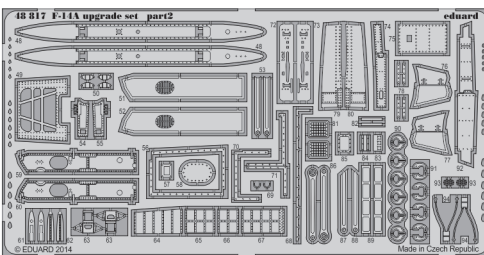

# F-14A upgrade set

1/48 scale detail set for Eduard kit • sada detailů pro model 1/48 Eduard

eduard

48 817

- APPLY EXPRESS MASK AND PAINT BEFORE GLUING  
POUŽIT EXPRESS MASK NABARVIT PŘED SLEPENÍM
  - SYMMETRICAL ASSEMBLY  
SYMETRICKÁ MONTÁŽ
  - REMOVE  
ODSTRANIT
  - GRIND  
OBROUSIT
  - DRILL HOLE  
VRTAT OTVOR
  - COLORED ETCHED PARTS  
LEPTANÉ BAREVNÉ DÍLY
  - ETCHED PARTS  
LEPTANÉ NEBAREVNÉ DÍLY
  - ORIGINAL KIT PARTS  
PŮVODNÍ DÍLY STAVEBNICE
- BEND  
OHNOUT
  - OPTION  
VOLBA
  - REPLACE  
NAHRADIT

ORIGINAL KIT PARTS  
PŮVODNÍ DÍLY STAVEBNICE

PHOTO-ETCHED PARTS  
LEPTANÉ DÍLY

PARTS TO BE REMOVED  
DÍLY K ODSTRANĚNÍ

FILL  
TMELIT