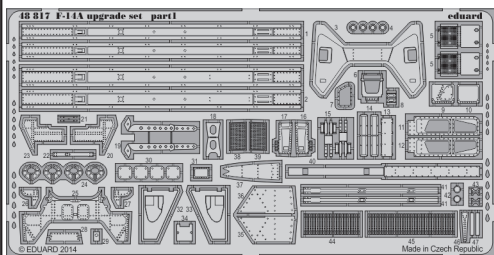

# F-14A upgrade set

1/48 scale detail set for Eduard kit • sada detailů pro model 1/48 Eduard

eduard

48 817

- APPLY EXPRESS MASK AND PAINT BEFORE GLUING  
POUŽIT EXPRESS MASK NABARVIT PŘED SLEPENÍM
  - SYMMETRICAL ASSEMBLY  
SYMETRICKÁ MONTÁŽ
  - REMOVE  
ODSTRANIT
  - GRIND  
OBROUSIT
  - DRILL HOLE  
VRTAT OTVOR
  - COLORED ETCHED PARTS  
LEPTANÉ BAREVNÉ DÍLY
  - ETCHED PARTS  
LEPTANÉ NEBAREVNÉ DÍLY
  - ORIGINAL KIT PARTS  
PŮVODNÍ DÍLY STAVEBNICE
- BEND  
OHNOUT
  - OPTION  
VOLBA
  - REPLACE  
NAHRADIT

ORIGINAL KIT PARTS  
PŮVODNÍ DÍLY STAVEBNICE

PHOTO-ETCHED PARTS  
LEPTANÉ DÍLY

PARTS TO BE REMOVED  
DÍLY K ODSTRANĚNÍ

FILL  
TMELIT