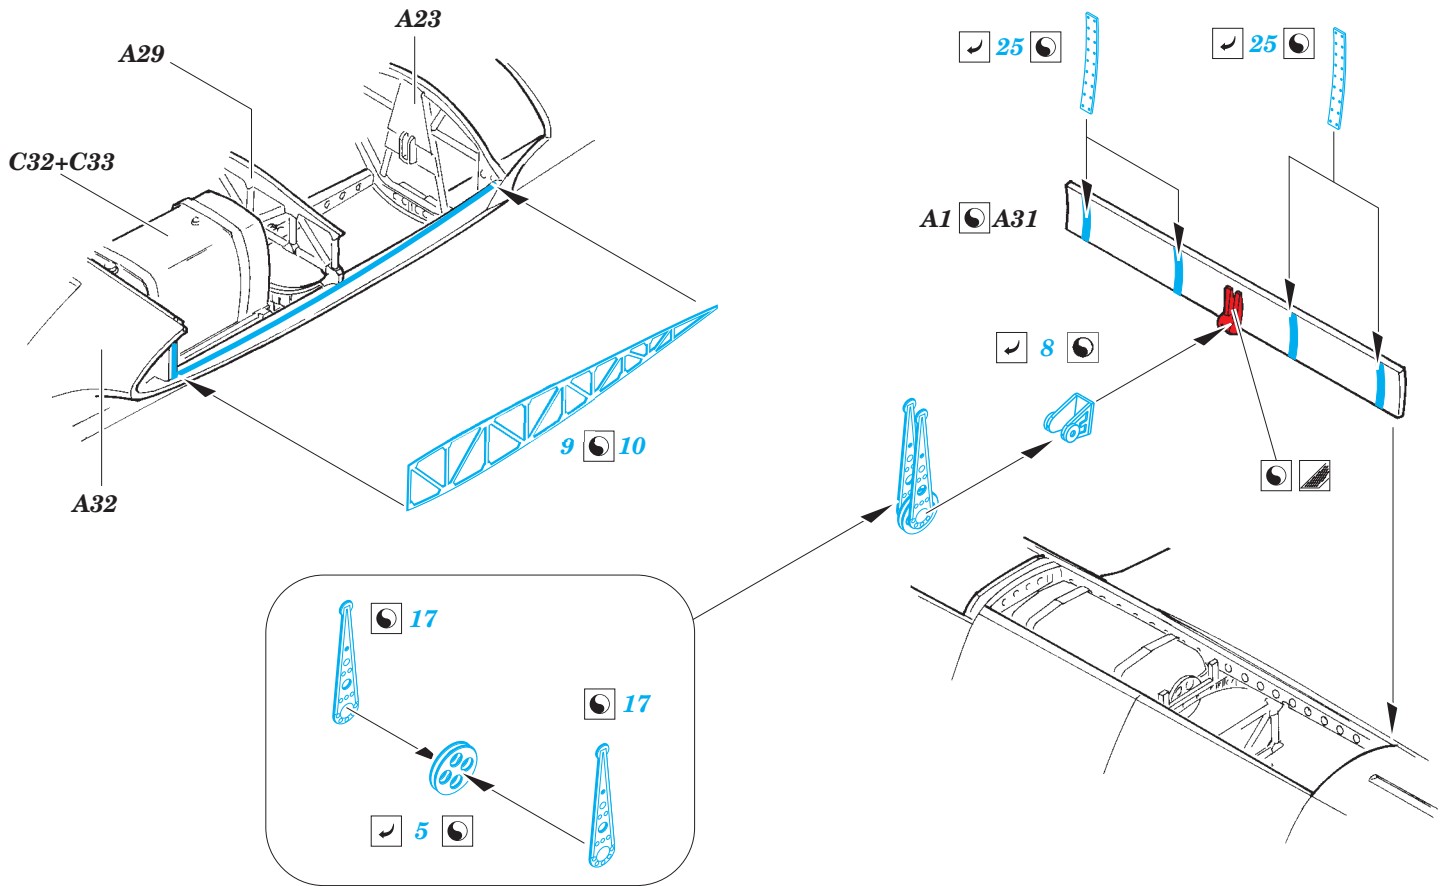

Do 17Z-2 exterior & bomb bay

detail set for 1/48 ICM No. 48244 kit • sada detailů pro stavebnici 1/48 ICM No. 48244

eduard

48 896

- APPLY EXPRESS MASK AND PAINT BEFORE GLUING
POUŽIT EXPRESS MASK NABARVIT PŘED SLEPENÍM
- SYMMETRICAL ASSEMBLY
SYMETRICKÁ MONTÁŽ
- REMOVE
ODSTRANIT
- GRIND
OBROUSIT
- DRILL HOLE
VRTAT OTVOR
- COLORED ETCHED PARTS
LEPTANÉ BAREVNÉ DÍLY
- ETCHED PARTS
LEPTANÉ NEBAREVNÉ DÍLY
- ORIGINAL KIT PARTS
PŮVODNÍ DÍLY STAVEBNICE
- BEND
OHNOUT
- OPTION
VOLBA
- REPLACE
NAHRADIT

ORIGINAL KIT PARTS
PŮVODNÍ DÍLY STAVEBNICE

PHOTO-ETCHED PARTS
LEPTANÉ DÍLY

PARTS TO BE REMOVED
DÍLY K ODSTRANĚNÍ

FILL
TMELIT

HOW TO MAKE THE RELIEF ON OPPOSITE - REVERSE - OF THE PLATE

Related products: 49 789 Do 17Z-2 seatbelts STEEL

Related products: FE 780 + 49 780 Do 17Z-2