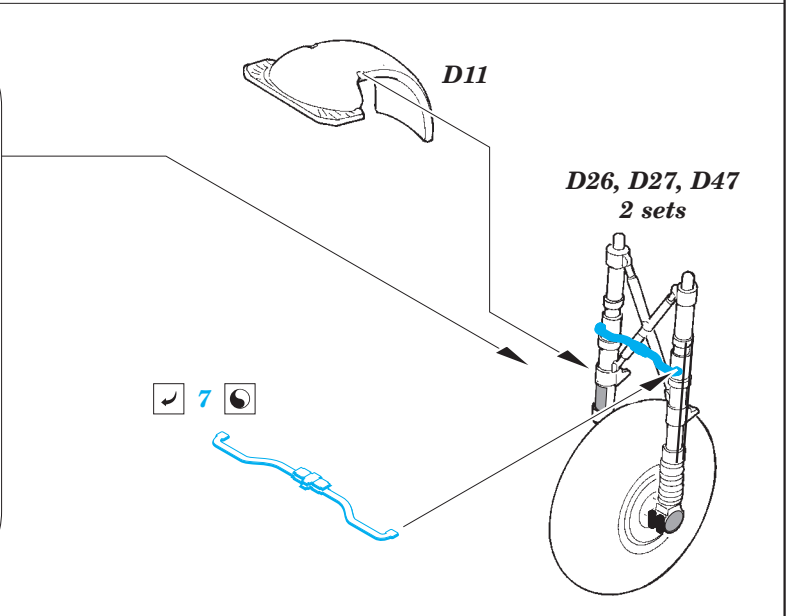

Do 17Z-2 exterior & bomb bay

detail set for 1/48 ICM No. 48244 kit • sada detailů pro stavebnici 1/48 ICM No. 48244

eduard

48 896

- APPLY EXPRESS MASK AND PAINT BEFORE GLUING
POUŽIT EXPRESS MASK NABARVIT PŘED SLEPENÍM
- SYMMETRICAL ASSEMBLY
SYMETRICKÁ MONTÁŽ
- REMOVE
ODSTRANIT
- GRIND
OBROUSIT
- DRILL HOLE
VRTAT OTVOR
- COLORED ETCHED PARTS
LEPTANÉ BAREVNÉ DÍLY
- ETCHED PARTS
LEPTANÉ NEBAREVNÉ DÍLY
- ORIGINAL KIT PARTS
PŮVODNÍ DÍLY STAVEBNICE
- BEND
OHNOUT
- OPTION
VOLBA
- REPLACE
NAHRADIT

ORIGINAL KIT PARTS
PŮVODNÍ DÍLY STAVEBNICE

PHOTO-ETCHED PARTS
LEPTANÉ DÍLY

PARTS TO BE REMOVED
DÍLY K ODSTRANĚNÍ

FILL
TMELIT

HOW TO MAKE THE RELIEF ON OPPOSITE - REVERSE - OF THE PLATE

Related products: 49 789 Do 17Z-2 seatbelts STEEL