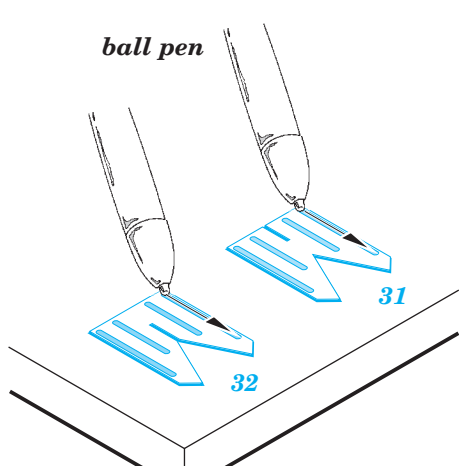

Do 17Z-2 exterior & bomb bay

detail set for 1/48 ICM No. 48244 kit • sada detailů pro stavebnici 1/48 ICM No. 48244

eduard

48 896

- APPLY EXPRESS MASK AND PAINT BEFORE GLUING
POUŽIT EXPRESS MASK NABARVIT PŘED SLEPENÍM
- SYMMETRICAL ASSEMBLY
SYMETRICKÁ MONTÁŽ
- REMOVE
ODSTRANIT
- GRIND
OBROUSIT
- DRILL HOLE
VRTAT OTVOR
- COLORED ETCHED PARTS
LEPTANÉ BAREVNÉ DÍLY
- ETCHED PARTS
LEPTANÉ NEBAREVNÉ DÍLY
- ORIGINAL KIT PARTS
PŮVODNÍ DÍLY STAVEBNICE
- BEND
OHNOUT
- OPTION
VOLBA
- REPLACE
NAHRADIT

ORIGINAL KIT PARTS
PŮVODNÍ DÍLY STAVEBNICE

PHOTO-ETCHED PARTS
LEPTANÉ DÍLY

PARTS TO BE REMOVED
DÍLY K ODSTRANĚNÍ

FILL
TMELIT

HOW TO MAKE THE RELIEF ON OPPOSITE - REVERSE - OF THE PLATE

Related products: 49 789 Do 17Z-2 seatbelts STEEL