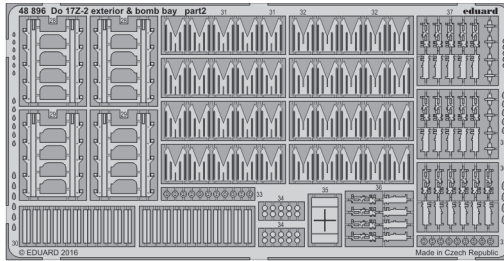

Do 17Z-2 exterior & bomb bay

detail set for 1/48 ICM No. 48244 kit • sada detailů pro stavebnici 1/48 ICM No. 48244

eduard

48 896

- APPLY EXPRESS MASK AND PAINT BEFORE GLUING
POUŽIT EXPRESS MASK NABARVIT PŘED SLEPENÍM
- SYMMETRICAL ASSEMBLY
SYMETRICKÁ MONTÁŽ
- REMOVE
ODSTRANIT
- GRIND
OBROUSIT
- DRILL HOLE
VRTAT OTVOR
- COLORED ETCHED PARTS
LEPTANÉ BAREVNÉ DÍLY
- ETCHED PARTS
LEPTANÉ NEBAREVNÉ DÍLY
- ORIGINAL KIT PARTS
PŮVODNÍ DÍLY STAVEBNICE
- BEND
OHNOUT
- OPTION
VOLBA
- REPLACE
NAHRADIT

ORIGINAL KIT PARTS
PŮVODNÍ DÍLY STAVEBNICE

PHOTO-ETCHED PARTS
LEPTANÉ DÍLY

PARTS TO BE REMOVED
DÍLY K ODSTRANĚNÍ

FILL
TMELIT

HOW TO MAKE THE RELIEF ON OPPOSITE - REVERSE - OF THE PLATE

Related products: 49 789 Do 17Z-2 seatbelts STEEL