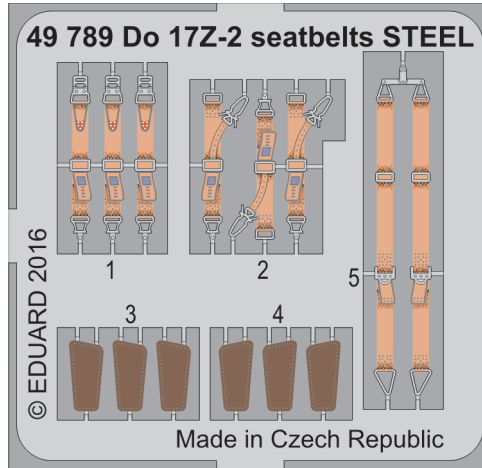

Do 17Z-2 exterior & bomb bay

detail set for 1/48 ICM No. 48244 kit • sada detailů pro stavebnici 1/48 ICM No. 48244

eduard

48 896

- APPLY EXPRESS MASK AND PAINT BEFORE GLUING
POUŽIT EXPRESS MASK NABARVIT PŘED SLEPENÍM
- SYMMETRICAL ASSEMBLY
SYMETRICKÁ MONTÁŽ
- REMOVE
ODSTRANIT
- GRIND
OBROUSIT
- DRILL HOLE
VRTAT OTVOR
- COLORED ETCHED PARTS
LEPTANÉ BAREVNÉ DÍLY
- ETCHED PARTS
LEPTANÉ NEBAREVNÉ DÍLY
- ORIGINAL KIT PARTS
PŮVODNÍ DÍLY STAVEBNICE
- BEND
OHNOUT
- OPTION
VOLBA
- REPLACE
NAHRADIT

ORIGINAL KIT PARTS
PŮVODNÍ DÍLY STAVEBNICE

PHOTO-ETCHED PARTS
LEPTANÉ DÍLY

PARTS TO BE REMOVED
DÍLY K ODSTRANĚNÍ

FILL
TMELIT

HOW TO MAKE THE RELIEF ON OPPOSITE - REVERSE - OF THE PLATE

Related products: 49 789 Do 17Z-2 seatbelts STEEL

Related products: FE 780 + 49 780 Do 17Z-2