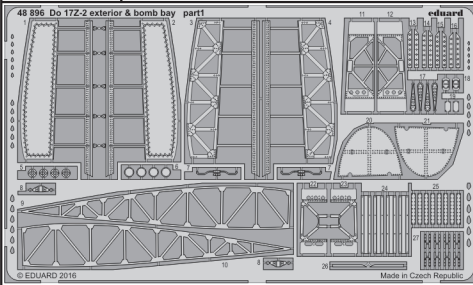

Do 17Z-2 exterior & bomb bay

detail set for 1/48 ICM No. 48244 kit • sada detailů pro stavebnici 1/48 ICM No. 48244

eduard

48 896

- APPLY EXPRESS MASK AND PAINT BEFORE GLUING
POUŽIT EXPRESS MASK NABARVIT PŘED SLEPENÍM
- SYMMETRICAL ASSEMBLY
SYMETRICKÁ MONTÁŽ
- REMOVE
ODSTRANIT
- GRIND
OBROUSIT
- DRILL HOLE
VRTAT OTVOR
- COLORED ETCHED PARTS
LEPTANÉ BAREVNÉ DÍLY
- ETCHED PARTS
LEPTANÉ NEBAREVNÉ DÍLY
- ORIGINAL KIT PARTS
PŮVODNÍ DÍLY STAVEBNICE
- BEND
OHNOUT
- OPTION
VOLBA
- REPLACE
NAHRADIT

ORIGINAL KIT PARTS
PŮVODNÍ DÍLY STAVEBNICE

PHOTO-ETCHED PARTS
LEPTANÉ DÍLY

PARTS TO BE REMOVED
DÍLY K ODSTRANĚNÍ

FILL
TMELIT

HOW TO MAKE THE RELIEF ON OPPOSITE - REVERSE - OF THE PLATE

Related products: 49 789 Do 17Z-2 seatbelts STEEL