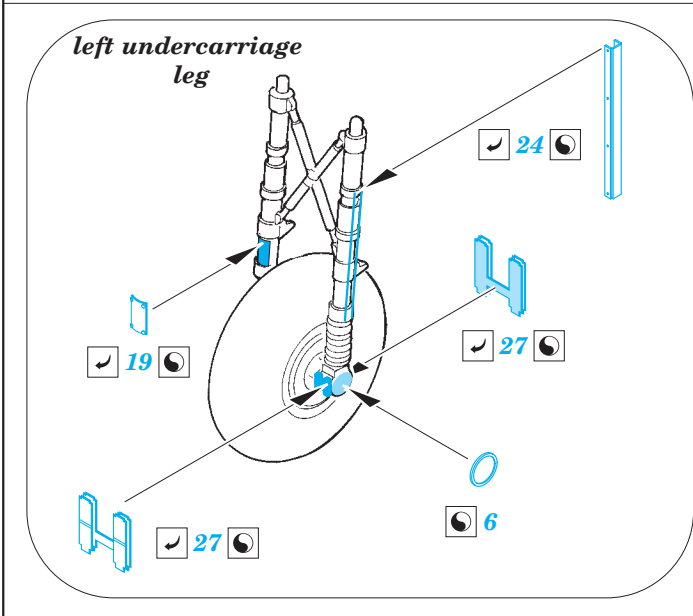

Do 17Z-2 exterior & bomb bay

detail set for 1/48 ICM No. 48244 kit • sada detailů pro stavebnici 1/48 ICM No. 48244

eduard

48 896

- APPLY EXPRESS MASK AND PAINT BEFORE GLUING
POUŽIT EXPRESS MASK NABARVIT PŘED SLEPENÍM
- SYMMETRICAL ASSEMBLY
SYMETRICKÁ MONTÁŽ
- REMOVE
ODSTRANIT
- GRIND
OBROUSIT
- DRILL HOLE
VRTAT OTVOR
- COLORED ETCHED PARTS
LEPTANÉ BAREVNÉ DÍLY
- ETCHED PARTS
LEPTANÉ NEBAREVNÉ DÍLY
- ORIGINAL KIT PARTS
PŮVODNÍ DÍLY STAVEBNICE
- BEND
OHNOUT
- OPTION
VOLBA
- REPLACE
NAHRADIT

ORIGINAL KIT PARTS
PŮVODNÍ DÍLY STAVEBNICE

PHOTO-ETCHED PARTS
LEPTANÉ DÍLY

PARTS TO BE REMOVED
DÍLY K ODSTRANĚNÍ

FILL
TMELIT

HOW TO MAKE THE RELIEF ON OPPOSITE - REVERSE - OF THE PLATE

Related products: 49 789 Do 17Z-2 seatbelts STEEL