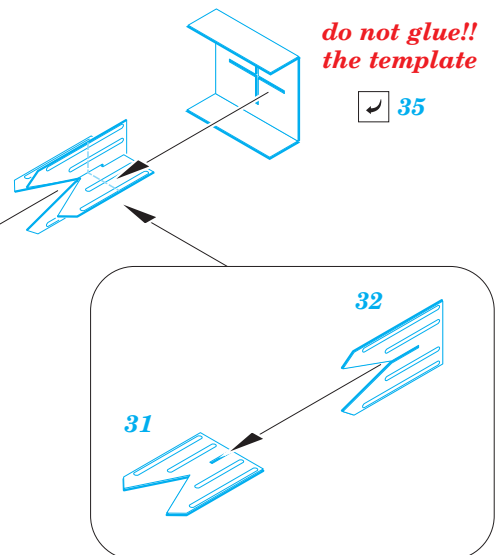

Do 17Z-2 exterior & bomb bay

detail set for 1/48 ICM No. 48244 kit • sada detailů pro stavebnici 1/48 ICM No. 48244

eduard

48 896

- APPLY EXPRESS MASK AND PAINT BEFORE GLUING
POUŽIT EXPRESS MASK NABARVIT PŘED SLEPENÍM
- SYMMETRICAL ASSEMBLY
SYMETRICKÁ MONTÁŽ
- REMOVE
ODSTRANIT
- GRIND
OBROUSIT
- DRILL HOLE
VRTAT OTVOR
- COLORED ETCHED PARTS
LEPTANÉ BAREVNÉ DÍLY
- ETCHED PARTS
LEPTANÉ NEBAREVNÉ DÍLY
- ORIGINAL KIT PARTS
PŮVODNÍ DÍLY STAVEBNICE
- BEND
OHNOUT
- OPTION
VOLBA
- REPLACE
NAHRADIT

ORIGINAL KIT PARTS
PŮVODNÍ DÍLY STAVEBNICE

PHOTO-ETCHED PARTS
LEPTANÉ DÍLY

PARTS TO BE REMOVED
DÍLY K ODSTRANĚNÍ

FILL
TMELIT

HOW TO MAKE THE RELIEF ON OPPOSITE - REVERSE - OF THE PLATE

Related products: 49 789 Do 17Z-2 seatbelts STEEL