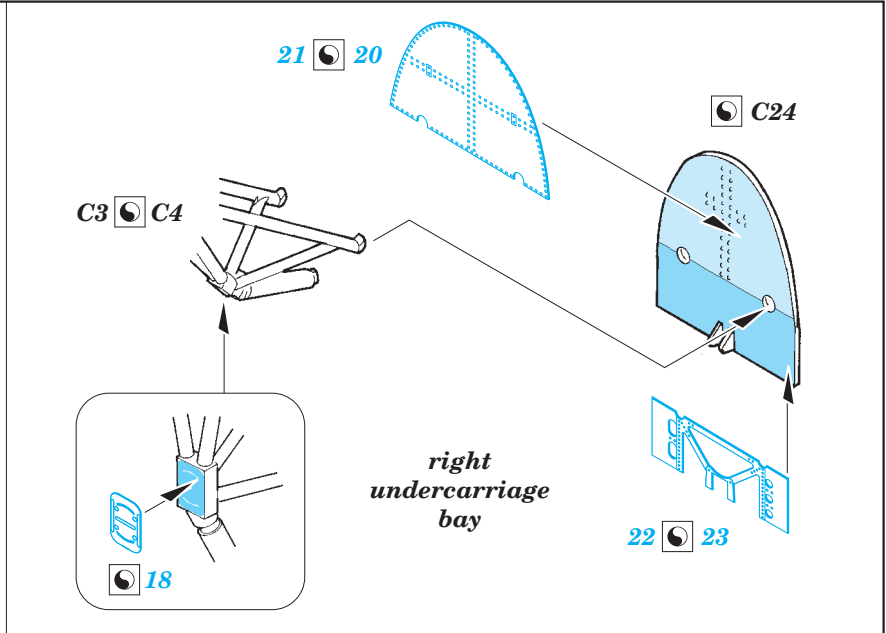

Do 17Z-2 exterior & bomb bay

detail set for 1/48 ICM No. 48244 kit • sada detailů pro stavebnici 1/48 ICM No. 48244

eduard

48 896

- APPLY EXPRESS MASK AND PAINT BEFORE GLUING
POUŽIT EXPRESS MASK NABARVIT PŘED SLEPENÍM
- SYMMETRICAL ASSEMBLY
SYMETRICKÁ MONTÁŽ
- REMOVE
ODSTRANIT
- GRIND
OBROUSIT
- DRILL HOLE
VRTAT OTVOR
- COLORED ETCHED PARTS
LEPTANÉ BAREVNÉ DÍLY
- ETCHED PARTS
LEPTANÉ NEBAREVNÉ DÍLY
- ORIGINAL KIT PARTS
PŮVODNÍ DÍLY STAVEBNICE
- BEND
OHNOUT
- OPTION
VOLBA
- REPLACE
NAHRADIT

ORIGINAL KIT PARTS
PŮVODNÍ DÍLY STAVEBNICE

PHOTO-ETCHED PARTS
LEPTANÉ DÍLY

PARTS TO BE REMOVED
DÍLY K ODSTRANĚNÍ

FILL
TMELIT

HOW TO MAKE THE RELIEF ON OPPOSITE - REVERSE - OF THE PLATE

Related products: 49 789 Do 17Z-2 seatbelts STEEL