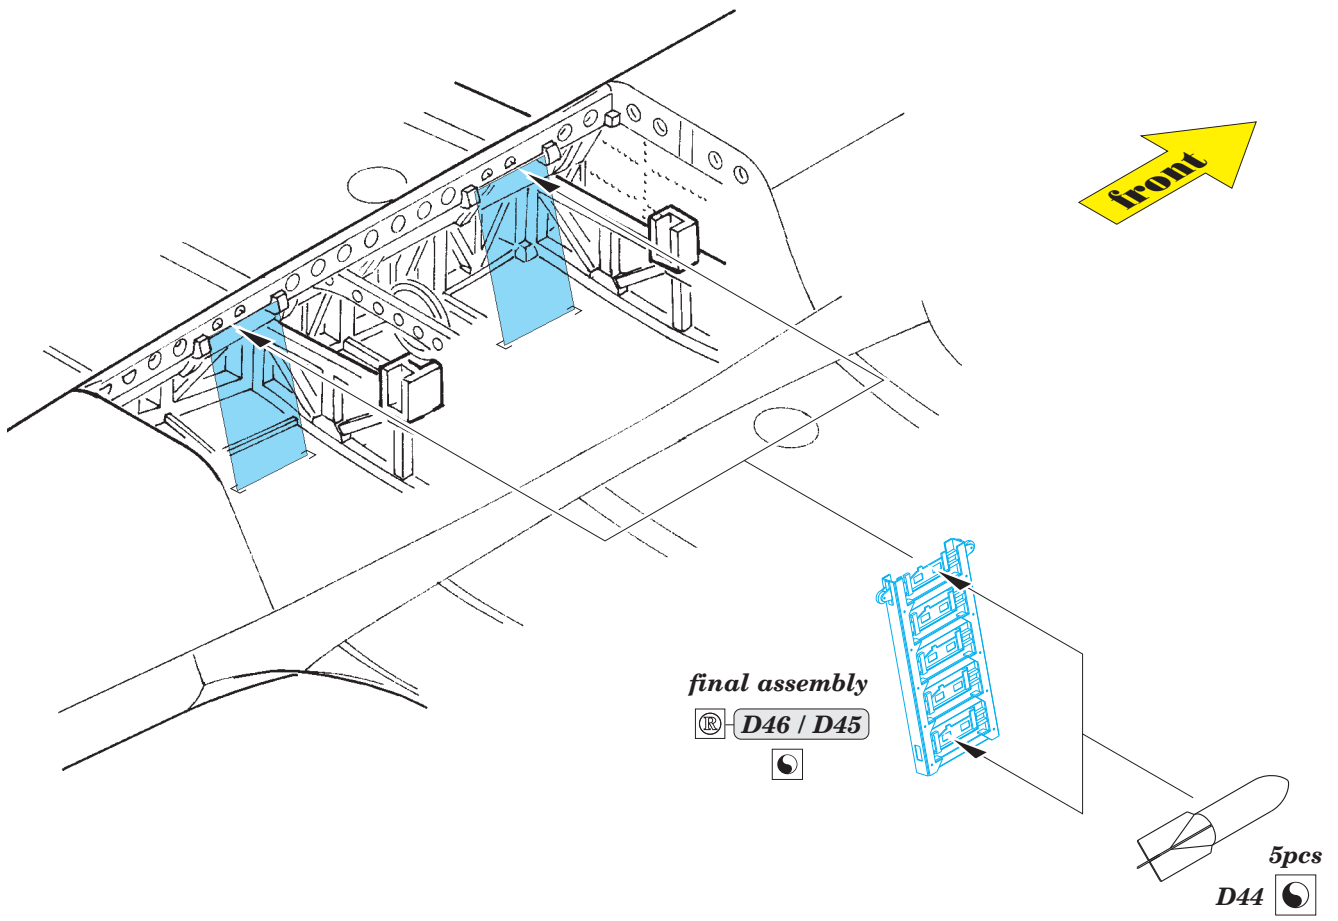

Do 17Z-2 exterior & bomb bay

detail set for 1/48 ICM No. 48244 kit • sada detailů pro stavebnici 1/48 ICM No. 48244

eduard

48 896

- APPLY EXPRESS MASK AND PAINT BEFORE GLUING
POUŽIT EXPRESS MASK NABARVIT PŘED SLEPENÍM
- SYMMETRICAL ASSEMBLY
SYMETRICKÁ MONTÁŽ
- REMOVE
ODSTRANIT
- GRIND
OBROUSIT
- DRILL HOLE
VRTAT OTVOR
- COLORED ETCHED PARTS
LEPTANÉ BAREVNÉ DÍLY
- ETCHED PARTS
LEPTANÉ NEBAREVNÉ DÍLY
- ORIGINAL KIT PARTS
PŮVODNÍ DÍLY STAVEBNICE
- BEND
OHNOUT
- OPTION
VOLBA
- REPLACE
NAHRADIT

ORIGINAL KIT PARTS
PŮVODNÍ DÍLY STAVEBNICE

PHOTO-ETCHED PARTS
LEPTANÉ DÍLY

PARTS TO BE REMOVED
DÍLY K ODSTRANĚNÍ

FILL
TMELIT

HOW TO MAKE THE RELIEF ON OPPOSITE - REVERSE - OF THE PLATE

Related products: 49 789 Do 17Z-2 seatbelts STEEL