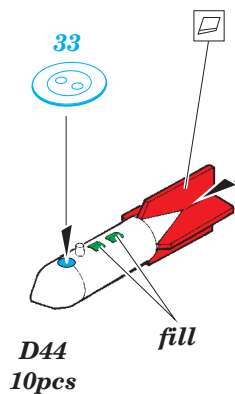

Do 17Z-2 exterior & bomb bay

detail set for 1/48 ICM No. 48244 kit • sada detailů pro stavebnici 1/48 ICM No. 48244

eduard

48 896

- APPLY EXPRESS MASK AND PAINT BEFORE GLUING
POUŽIT EXPRESS MASK NABARVIT PŘED SLEPENÍM
- SYMMETRICAL ASSEMBLY
SYMETRICKÁ MONTÁŽ
- REMOVE
ODSTRANIT
- GRIND
OBROUSIT
- DRILL HOLE
VRTAT OTVOR
- COLORED ETCHED PARTS
LEPTANÉ BAREVNÉ DÍLY
- ETCHED PARTS
LEPTANÉ NEBAREVNÉ DÍLY
- ORIGINAL KIT PARTS
PŮVODNÍ DÍLY STAVEBNICE
- BEND
OHNOUT
- OPTION
VOLBA
- REPLACE
NAHRADIT

ORIGINAL KIT PARTS
PŮVODNÍ DÍLY STAVEBNICE

PHOTO-ETCHED PARTS
LEPTANÉ DÍLY

PARTS TO BE REMOVED
DÍLY K ODSTRANĚNÍ

FILL
TMELIT

HOW TO MAKE THE RELIEF ON OPPOSITE - REVERSE - OF THE PLATE

Related products: 49 789 Do 17Z-2 seatbelts STEEL