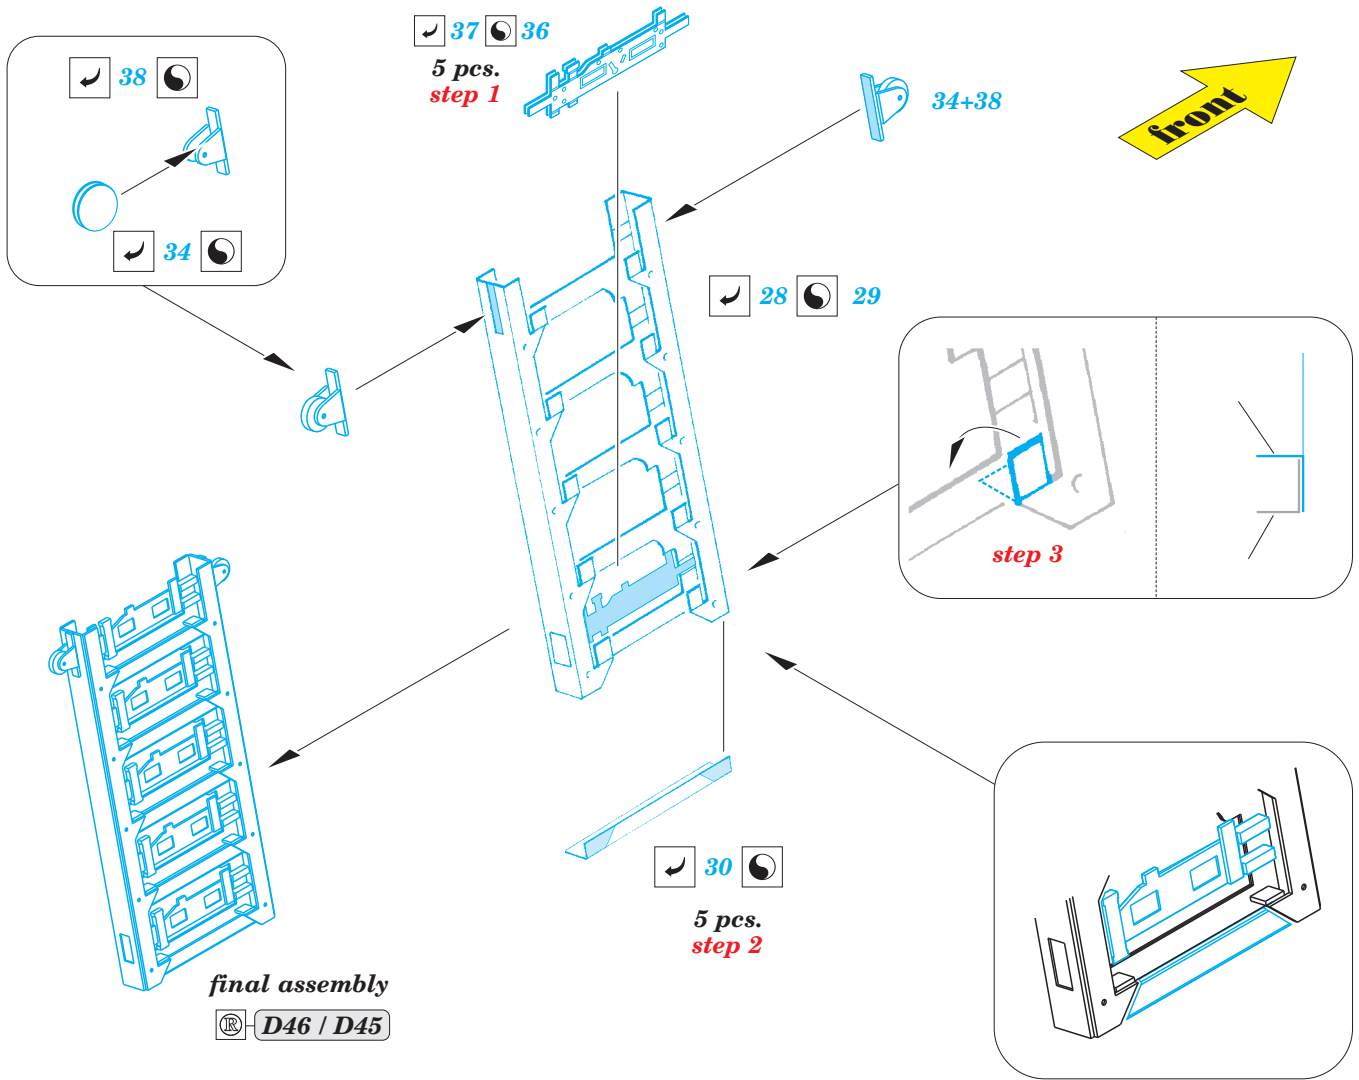

Do 17Z-2 exterior & bomb bay

detail set for 1/48 ICM No. 48244 kit • sada detailů pro stavebnici 1/48 ICM No. 48244

eduard

48 896

- APPLY EXPRESS MASK AND PAINT BEFORE GLUING
POUŽIT EXPRESS MASK NABARVIT PŘED SLEPENÍM
- SYMMETRICAL ASSEMBLY
SYMETRICKÁ MONTÁŽ
- REMOVE
ODSTRANIT
- GRIND
OBROUSIT
- DRILL HOLE
VRTAT OTVOR
- COLORED ETCHED PARTS
LEPTANÉ BAREVNÉ DÍLY
- ETCHED PARTS
LEPTANÉ NEBAREVNÉ DÍLY
- ORIGINAL KIT PARTS
PŮVODNÍ DÍLY STAVEBNICE
- BEND
OHNOUT
- OPTION
VOLBA
- REPLACE
NAHRADIT

ORIGINAL KIT PARTS
PŮVODNÍ DÍLY STAVEBNICE

PHOTO-ETCHED PARTS
LEPTANÉ DÍLY

PARTS TO BE REMOVED
DÍLY K ODSTRANĚNÍ

FILL
TMELIT

HOW TO MAKE THE RELIEF ON OPPOSITE - REVERSE - OF THE PLATE

Related products: 49 789 Do 17Z-2 seatbelts STEEL

Related products: FE 780 + 49 780 Do 17Z-2