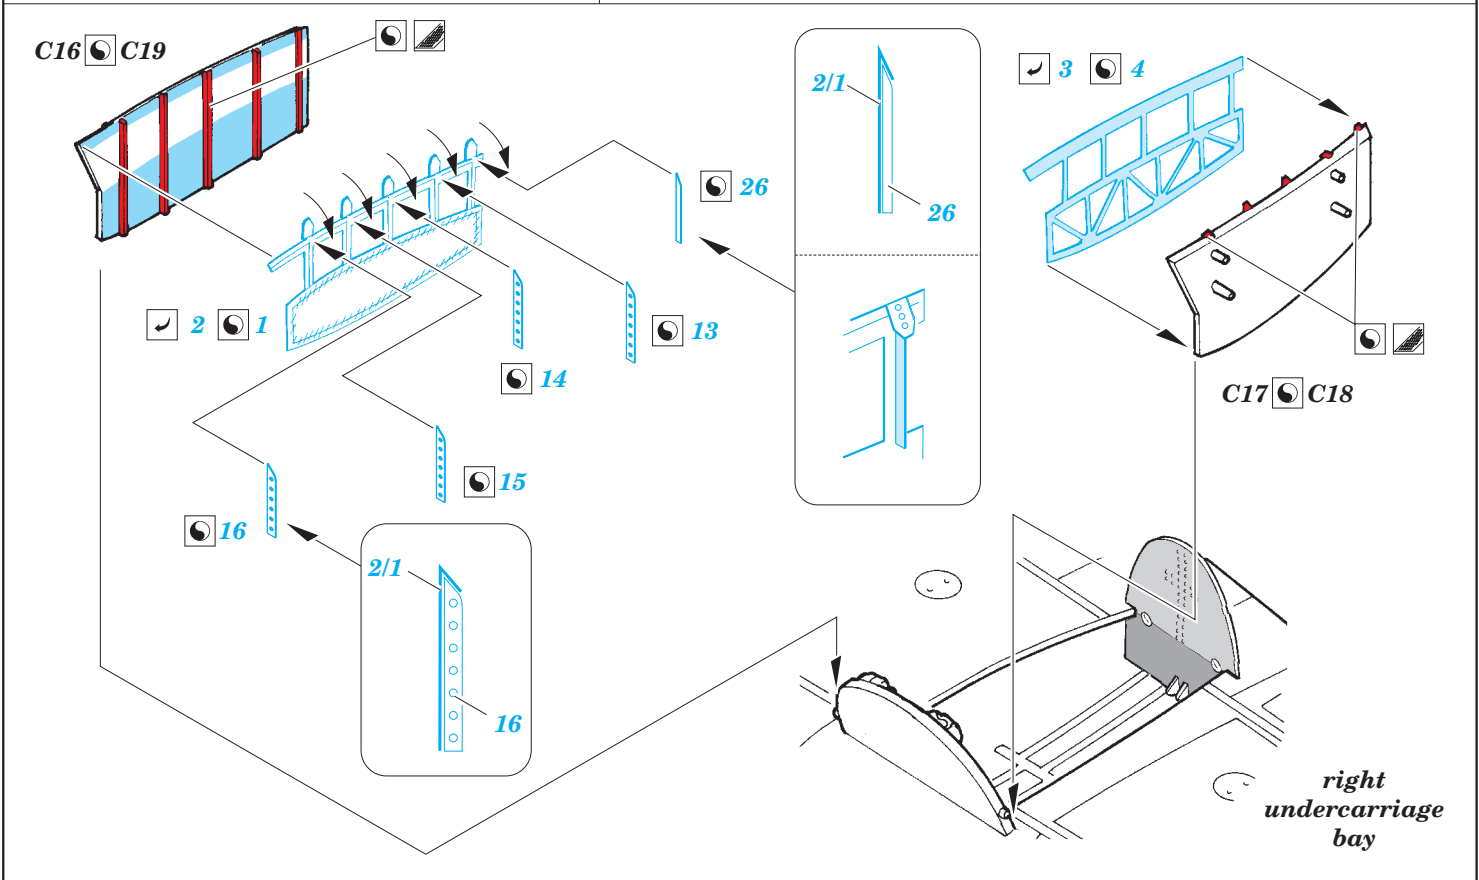

Do 17Z-2 exterior & bomb bay

detail set for 1/48 ICM No. 48244 kit • sada detailů pro stavebnici 1/48 ICM No. 48244

eduard

48 896

- APPLY EXPRESS MASK AND PAINT BEFORE GLUING
POUŽIT EXPRESS MASK NABARVIT PŘED SLEPENÍM
- SYMMETRICAL ASSEMBLY
SYMETRICKÁ MONTÁŽ
- REMOVE
ODSTRANIT
- GRIND
OBROUSIT
- DRILL HOLE
VRTAT OTVOR
- COLORED ETCHED PARTS
LEPTANÉ BAREVNÉ DÍLY
- ETCHED PARTS
LEPTANÉ NEBAREVNÉ DÍLY
- ORIGINAL KIT PARTS
PŮVODNÍ DÍLY STAVEBNICE
- BEND
OHNOUT
- OPTION
VOLBA
- REPLACE
NAHRADIT

ORIGINAL KIT PARTS
PŮVODNÍ DÍLY STAVEBNICE

PHOTO-ETCHED PARTS
LEPTANÉ DÍLY

PARTS TO BE REMOVED
DÍLY K ODSTRANĚNÍ

FILL
TMELIT

HOW TO MAKE THE RELIEF ON OPPOSITE - REVERSE - OF THE PLATE

Related products: 49 789 Do 17Z-2 seatbelts STEEL