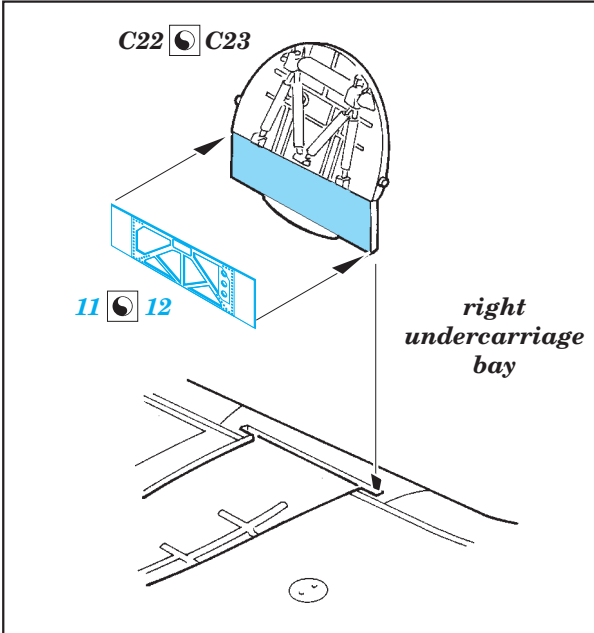

Do 17Z-2 exterior & bomb bay

detail set for 1/48 ICM No. 48244 kit • sada detailů pro stavebnici 1/48 ICM No. 48244

eduard

48 896

- APPLY EXPRESS MASK AND PAINT BEFORE GLUING
POUŽIT EXPRESS MASK NABARVIT PŘED SLEPENÍM
- SYMMETRICAL ASSEMBLY
SYMETRICKÁ MONTÁŽ
- REMOVE
ODSTRANIT
- GRIND
OBROUSIT
- DRILL HOLE
VRTAT OTVOR
- COLORED ETCHED PARTS
LEPTANÉ BAREVNÉ DÍLY
- ETCHED PARTS
LEPTANÉ NEBAREVNÉ DÍLY
- ORIGINAL KIT PARTS
PŮVODNÍ DÍLY STAVEBNICE
- BEND
OHNOUT
- OPTION
VOLBA
- REPLACE
NAHRADIT

ORIGINAL KIT PARTS
PŮVODNÍ DÍLY STAVEBNICE

PHOTO-ETCHED PARTS
LEPTANÉ DÍLY

PARTS TO BE REMOVED
DÍLY K ODSTRANĚNÍ

FILL
TMELIT

HOW TO MAKE THE RELIEF ON OPPOSITE - REVERSE - OF THE PLATE

Related products: 49 789 Do 17Z-2 seatbelts STEEL