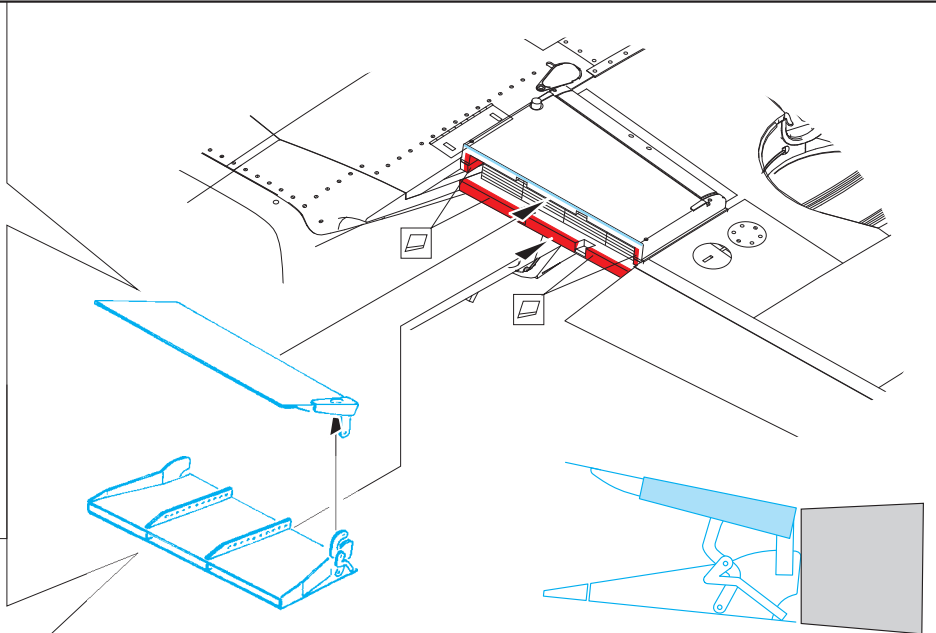

Bf 109F-4

eduard

detail set for 1/48 EDUARD kit • sada detailů pro stavebnici 1/48 EDUARD

48 899

- APPLY EXPRESS MASK AND PAINT BEFORE GLUING
POUŽIT EXPRESS MASK NABARVIT PŘED SLEPENÍM
- SYMMETRICAL ASSEMBLY
SYMETRICKÁ MONTÁŽ
- REMOVE
ODSTRANIT
- GRIND
OBROUSIT
- DRILL HOLE
VRTAT OTVOR
- COLORED ETCHED PARTS
LEPTANÉ BAREVNÉ DÍLY
- ETCHED PARTS
LEPTANÉ NEBAREVNÉ DÍLY
- ORIGINAL KIT PARTS
PŮVODNÍ DÍLY STAVEBNICE
- BEND
OHNOUT
- OPTION
VOLBA
- REPLACE
NAHRADIT

ORIGINAL KIT PARTS
PŮVODNÍ DÍLY STAVEBNICE

PHOTO-ETCHED PARTS
LEPTANÉ DÍLY

PARTS TO BE REMOVED
DÍLY K ODSTRANĚNÍ

FILL
TMELIT

I59, I61

I62, I64

ball pen

18 19

25 24

?

H5, H6

H14 H13
[Red square] = [Black square]