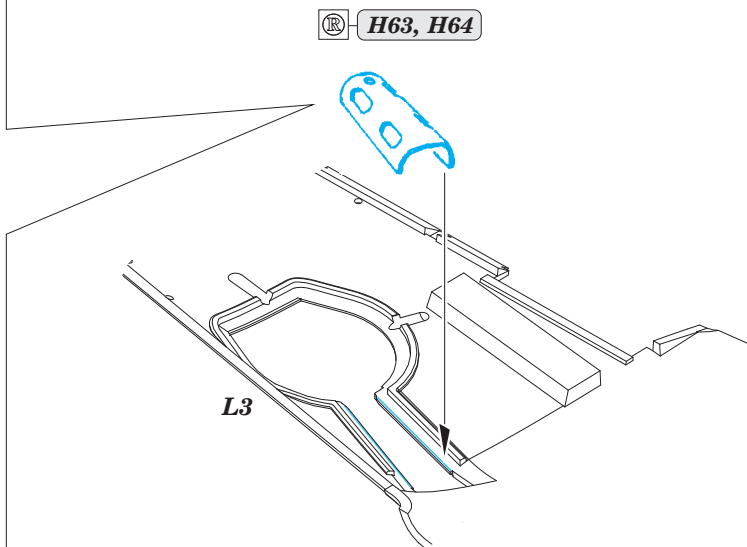

Bf 109F-4

eduard

detail set for 1/48 EDUARD kit • sada detailů pro stavebnici 1/48 EDUARD

48 899

- APPLY EXPRESS MASK AND PAINT BEFORE GLUING
POUŽIT EXPRESS MASK NABARVIT PŘED SLEPENÍM
- SYMMETRICAL ASSEMBLY
SYMETRICKÁ MONTÁŽ
- REMOVE
ODSTRANIT
- GRIND
OBROUSIT
- DRILL HOLE
VRTAT OTVOR
- COLORED ETCHED PARTS
LEPTANÉ BAREVNÉ DÍLY
- ETCHED PARTS
LEPTANÉ NEBAREVNÉ DÍLY
- ORIGINAL KIT PARTS
PŮVODNÍ DÍLY STAVEBNICE
- BEND
OHNOUT
- OPTION
VOLBA
- REPLACE
NAHRADIT

ORIGINAL KIT PARTS
PŮVODNÍ DÍLY STAVEBNICE

PHOTO-ETCHED PARTS
LEPTANÉ DÍLY

PARTS TO BE REMOVED
DÍLY K ODSTRANĚNÍ

FILL
TMELIT

I59, I61

I62, I64

ball pen

18 19

25 24

?

H5, H6

H14 H13
[Red square] = [Black square]