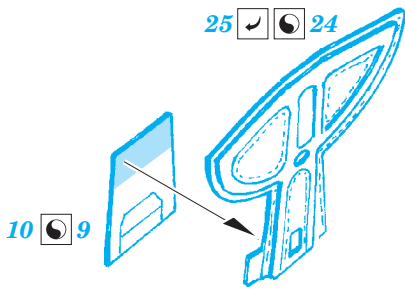

ORIGINAL KIT PARTS
PŮVODNÍ DÍLY STAVEBNICE

PHOTO-ETCHED PARTS
LEPTANÉ DÍLY

PARTS TO BE REMOVED
DÍLY K ODSTRANĚNÍ

FILL
TMELIT

I59, I61

I62, I64

ball pen

18 19

25 24

?

H5, H6

H14 H13
[Red square] = [Black square]