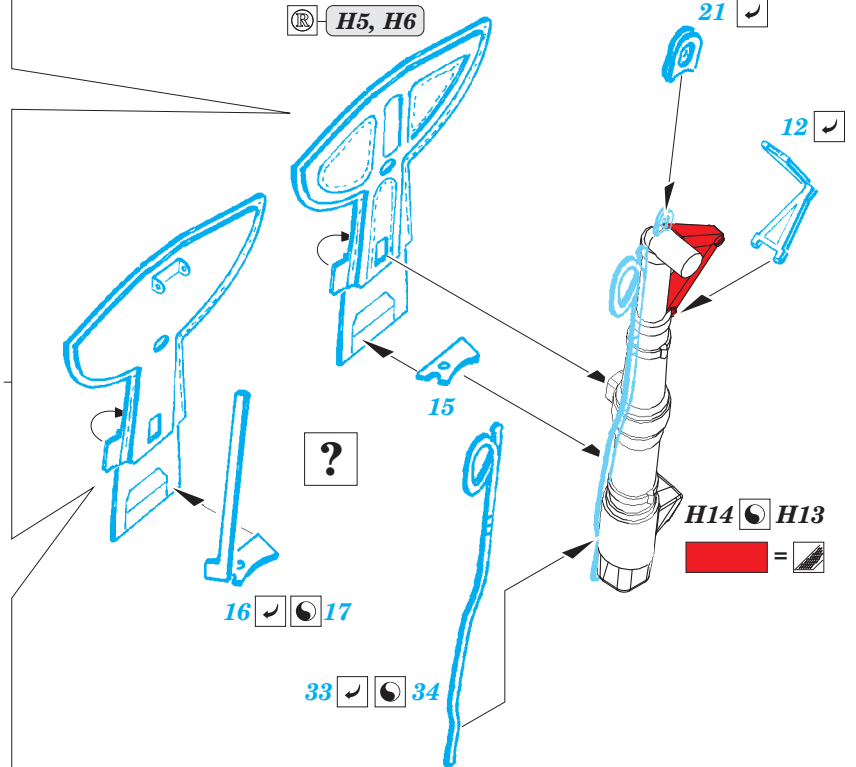

Bf 109F-4

eduard

detail set for 1/48 EDUARD kit • sada detailů pro stavebnici 1/48 EDUARD

48 899

- APPLY EXPRESS MASK AND PAINT BEFORE GLUING
POUŽIT EXPRESS MASK NABARVIT PŘED SLEPENÍM
- SYMMETRICAL ASSEMBLY
SYMETRICKÁ MONTÁŽ
- REMOVE
ODSTRANIT
- GRIND
OBROUSIT
- DRILL HOLE
VRTAT OTVOR
- COLORED ETCHED PARTS
LEPTANÉ BAREVNÉ DÍLY
- ETCHED PARTS
LEPTANÉ NEBAREVNÉ DÍLY
- ORIGINAL KIT PARTS
PŮVODNÍ DÍLY STAVEBNICE
- BEND
OHNOUT
- OPTION
VOLBA
- REPLACE
NAHRADIT

ORIGINAL KIT PARTS
PŮVODNÍ DÍLY STAVEBNICE

PHOTO-ETCHED PARTS
LEPTANÉ DÍLY

PARTS TO BE REMOVED
DÍLY K ODSTRANĚNÍ

FILL
TMELIT

I59, I61

I62, I64

ball pen

18 19

25 24

?

H5, H6

H14 H13
[Red square] = [Black square]