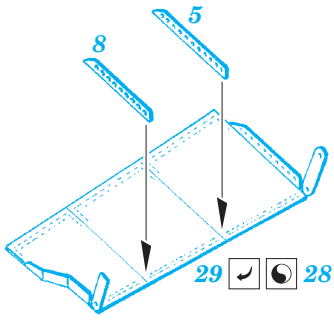

Bf 109F-4

eduard

detail set for 1/48 EDUARD kit • sada detailů pro stavebnici 1/48 EDUARD

48 899

- APPLY EXPRESS MASK AND PAINT BEFORE GLUING
POUŽIT EXPRESS MASK NABARVIT PŘED SLEPENÍM
- SYMMETRICAL ASSEMBLY
SYMETRICKÁ MONTÁŽ
- REMOVE
ODSTRANIT
- GRIND
OBROUSIT
- DRILL HOLE
VRTAT OTVOR
- COLORED ETCHED PARTS
LEPTANÉ BAREVNÉ DÍLY
- ETCHED PARTS
LEPTANÉ NEBAREVNÉ DÍLY
- ORIGINAL KIT PARTS
PŮVODNÍ DÍLY STAVEBNICE
- BEND
OHNOUT
- OPTION
VOLBA
- REPLACE
NAHRADIT

ORIGINAL KIT PARTS
PŮVODNÍ DÍLY STAVEBNICE

PHOTO-ETCHED PARTS
LEPTANÉ DÍLY

PARTS TO BE REMOVED
DÍLY K ODSTRANĚNÍ

FILL
TMELIT

I59, I61

I62, I64

ball pen

18 19

25 24

?

H5, H6

H14 H13
[Red square] = [Black square]