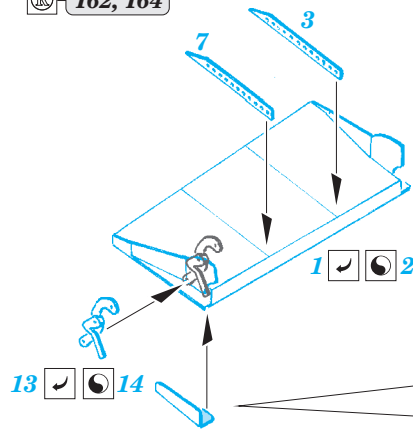

Bf 109F-4

eduard

detail set for 1/48 EDUARD kit • sada detailů pro stavebnici 1/48 EDUARD

48 899

- APPLY EXPRESS MASK AND PAINT BEFORE GLUING
POUŽIT EXPRESS MASK NABARVIT PŘED SLEPENÍM
- SYMMETRICAL ASSEMBLY
SYMETRICKÁ MONTÁŽ
- REMOVE
ODSTRANIT
- GRIND
OBROUSIT
- DRILL HOLE
VRTAT OTVOR
- COLORED ETCHED PARTS
LEPTANÉ BAREVNÉ DÍLY
- ETCHED PARTS
LEPTANÉ NEBAREVNÉ DÍLY
- ORIGINAL KIT PARTS
PŮVODNÍ DÍLY STAVEBNICE
- BEND
OHNOUT
- OPTION
VOLBA
- REPLACE
NAHRADIT

ORIGINAL KIT PARTS
PŮVODNÍ DÍLY STAVEBNICE

PHOTO-ETCHED PARTS
LEPTANÉ DÍLY

PARTS TO BE REMOVED
DÍLY K ODSTRANĚNÍ

FILL
TMELIT

I59, I61

I62, I64

ball pen

18 19

25 24

?

H5, H6

H14 H13
[Red square] = [Black square]