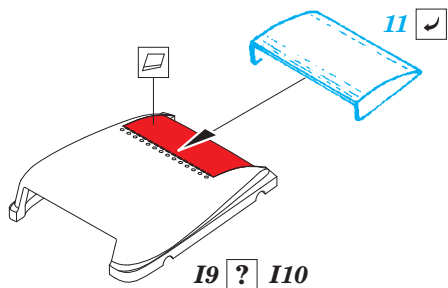

Bf 109F-4

eduard

detail set for 1/48 EDUARD kit • sada detailů pro stavebnici 1/48 EDUARD

48 899

- APPLY EXPRESS MASK AND PAINT BEFORE GLUING
POUŽIT EXPRESS MASK NABARVIT PŘED SLEPENÍM
- SYMMETRICAL ASSEMBLY
SYMETRICKÁ MONTÁŽ
- REMOVE
ODSTRANIT
- GRIND
OBROUSIT
- DRILL HOLE
VRTAT OTVOR
- COLORED ETCHED PARTS
LEPTANÉ BAREVNÉ DÍLY
- ETCHED PARTS
LEPTANÉ NEBAREVNÉ DÍLY
- ORIGINAL KIT PARTS
PŮVODNÍ DÍLY STAVEBNICE
- BEND
OHNOUT
- OPTION
VOLBA
- REPLACE
NAHRADIT

ORIGINAL KIT PARTS
PŮVODNÍ DÍLY STAVEBNICE

PHOTO-ETCHED PARTS
LEPTANÉ DÍLY

PARTS TO BE REMOVED
DÍLY K ODSTRANĚNÍ

FILL
TMELIT

I59, I61

I62, I64

ball pen

18 19