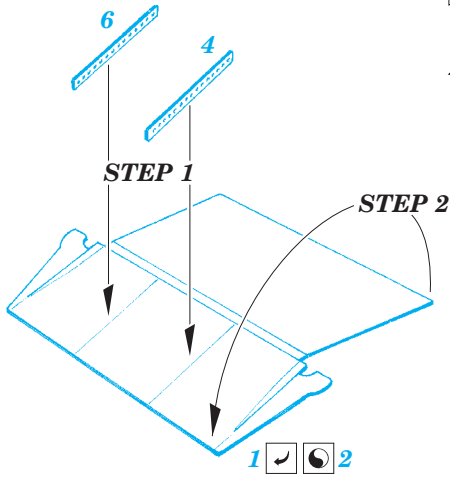

Bf 109F-4

eduard

detail set for 1/48 EDUARD kit • sada detailů pro stavebnici 1/48 EDUARD

48 899

- APPLY EXPRESS MASK AND PAINT BEFORE GLUING
POUŽIT EXPRESS MASK NABARVIT PŘED SLEPENÍM
- SYMMETRICAL ASSEMBLY
SYMETRICKÁ MONTÁŽ
- REMOVE
ODSTRANIT
- GRIND
OBROUSIT
- DRILL HOLE
VRTAT OTVOR
- COLORED ETCHED PARTS
LEPTANÉ BAREVNÉ DÍLY
- ETCHED PARTS
LEPTANÉ NEBAREVNÉ DÍLY
- ORIGINAL KIT PARTS
PŮVODNÍ DÍLY STAVEBNICE
- BEND
OHNOUT
- OPTION
VOLBA
- REPLACE
NAHRADIT

ORIGINAL KIT PARTS
PŮVODNÍ DÍLY STAVEBNICE

PHOTO-ETCHED PARTS
LEPTANÉ DÍLY

PARTS TO BE REMOVED
DÍLY K ODSTRANĚNÍ

FILL
TMELIT

I59, I61

I62, I64

ball pen

18 19

25 24

?

H5, H6

H14 H13
[Red square] = [Black square]