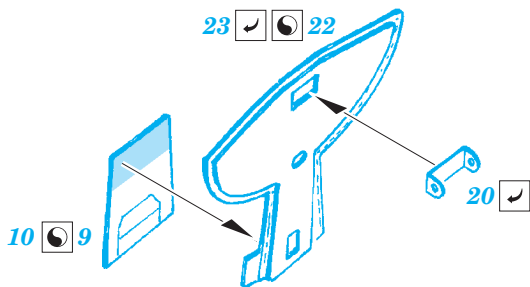

ORIGINAL KIT PARTS
PŮVODNÍ DÍLY STAVEBNICE

PHOTO-ETCHED PARTS
LEPTANÉ DÍLY

PARTS TO BE REMOVED
DÍLY K ODSTRANĚNÍ

FILL
TMELIT

I59, I61

I62, I64

ball pen

18 19

25 24

?

H5, H6

H14 H13
[Red square] = [Black square]