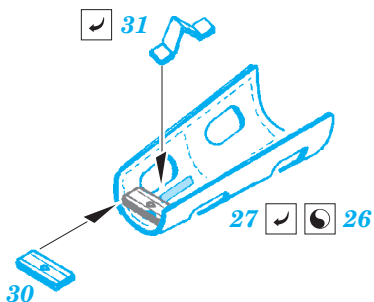

Bf 109F-4

eduard

detail set for 1/48 EDUARD kit • sada detailů pro stavebnici 1/48 EDUARD

48 899

- APPLY EXPRESS MASK AND PAINT BEFORE GLUING
POUŽIT EXPRESS MASK NABARVIT PŘED SLEPENÍM
- SYMMETRICAL ASSEMBLY
SYMETRICKÁ MONTÁŽ
- REMOVE
ODSTRANIT
- GRIND
OBROUSIT
- DRILL HOLE
VRTAT OTVOR
- COLORED ETCHED PARTS
LEPTANÉ BAREVNÉ DÍLY
- ETCHED PARTS
LEPTANÉ NEBAREVNÉ DÍLY
- ORIGINAL KIT PARTS
PŮVODNÍ DÍLY STAVEBNICE
- BEND
OHNOUT
- OPTION
VOLBA
- REPLACE
NAHRADIT

ORIGINAL KIT PARTS
PŮVODNÍ DÍLY STAVEBNICE

PHOTO-ETCHED PARTS
LEPTANÉ DÍLY

PARTS TO BE REMOVED
DÍLY K ODSTRANĚNÍ

FILL
TMELIT

I59, I61

I62, I64

ball pen

18 19