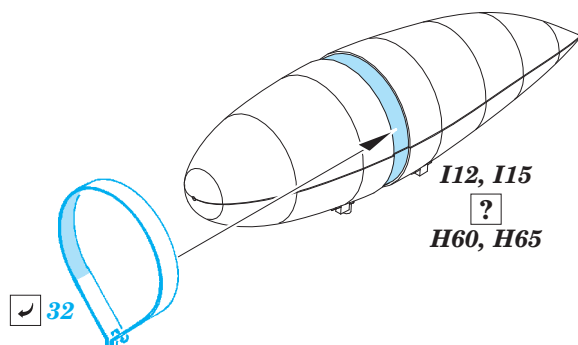

Bf 109F-4

eduard

detail set for 1/48 EDUARD kit • sada detailů pro stavebnici 1/48 EDUARD

48 899

- APPLY EXPRESS MASK AND PAINT BEFORE GLUING
POUŽIT EXPRESS MASK NABARVIT PŘED SLEPENÍM
- SYMMETRICAL ASSEMBLY
SYMETRICKÁ MONTÁŽ
- REMOVE
ODSTRANIT
- GRIND
OBROUSIT
- DRILL HOLE
VRTAT OTVOR
- COLORED ETCHED PARTS
LEPTANÉ BAREVNÉ DÍLY
- ETCHED PARTS
LEPTANÉ NEBAREVNÉ DÍLY
- ORIGINAL KIT PARTS
PŮVODNÍ DÍLY STAVEBNICE
- BEND
OHNOUT
- OPTION
VOLBA
- REPLACE
NAHRADIT

ORIGINAL KIT PARTS
PŮVODNÍ DÍLY STAVEBNICE

PHOTO-ETCHED PARTS
LEPTANÉ DÍLY

PARTS TO BE REMOVED
DÍLY K ODSTRANĚNÍ

FILL
TMELIT

I59, I61

I62, I64

ball pen

18 19

25 24

?

H5, H6

H14 H13
[Red square] = [Black square]