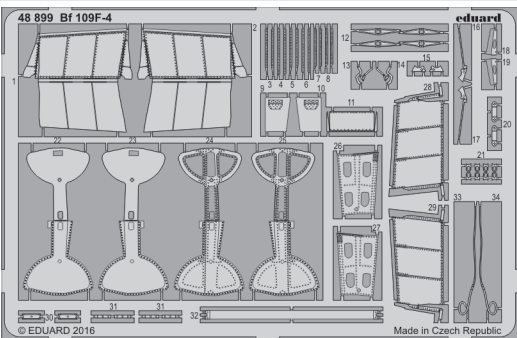

Bf 109F-4

eduard

detail set for 1/48 EDUARD kit • sada detailů pro stavebnici 1/48 EDUARD

48 899

- APPLY EXPRESS MASK AND PAINT BEFORE GLUING
POUŽIT EXPRESS MASK NABARVIT PŘED SLEPENÍM
- SYMMETRICAL ASSEMBLY
SYMETRICKÁ MONTÁŽ
- REMOVE
ODSTRANIT
- GRIND
OBROUSIT
- DRILL HOLE
VRTAT OTVOR
- COLORED ETCHED PARTS
LEPTANÉ BAREVNÉ DÍLY
- ETCHED PARTS
LEPTANÉ NEBAREVNÉ DÍLY
- ORIGINAL KIT PARTS
PŮVODNÍ DÍLY STAVEBNICE
- BEND
OHNOUT
- OPTION
VOLBA
- REPLACE
NAHRADIT

ORIGINAL KIT PARTS
PŮVODNÍ DÍLY STAVEBNICE

PHOTO-ETCHED PARTS
LEPTANÉ DÍLY

PARTS TO BE REMOVED
DÍLY K ODSTRANĚNÍ

FILL
TMELIT

I59, I61

I62, I64

ball pen

18 19