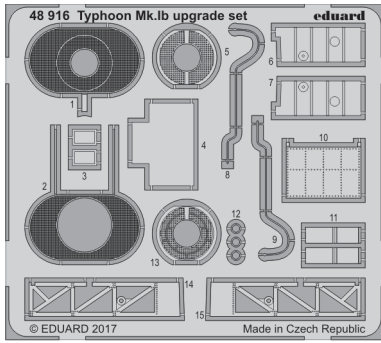

Typhoon Mk.Ib upgrade set

eduard

48 916

1/48 scale detail set for Eduard model kit 1131 • sada detailů pro model 1131 1/48 Eduard

- APPLY EXPRESS MASK AND PAINT BEFORE GLUING
POUŽIT EXPRESS MASK NABARVIT PŘED SLEPENÍM
- SYMMETRICAL ASSEMBLY
SYMETRICKÁ MONTÁŽ
- REMOVE
ODSTRANIT
- GRIND
OBROUSIT
- DRILL HOLE
VRTAT OTVOR
- COLORED ETCHED PARTS
LEPTANÉ BAREVNÉ DÍLY
- ETCHED PARTS
LEPTANÉ NEBAREVNÉ DÍLY
- ORIGINAL KIT PARTS
PŮVODNÍ DÍLY STAVEBNICE
- BEND
OHNOUT
- OPTION
VOLBA
- REPLACE
NAHRADIT
- REVERSE SIDE
OTOČIT

ORIGINAL KIT PARTS
PŮVODNÍ DÍLY STAVEBNICE

PHOTO-ETCHED PARTS
LEPTANÉ DÍLY

PARTS TO BE REMOVED
DÍLY K ODSTRANĚNÍ

FILL
TMELIT