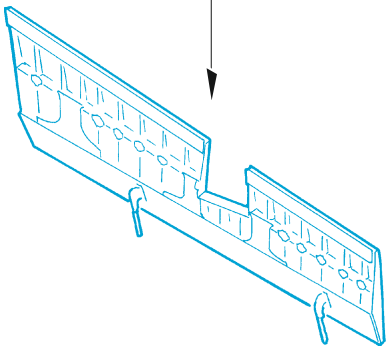

## 1/48

detail set for ICM 1/48 kit • sada detailů pro stavebnici ICM 1/48

- APPLY EXPRESS MASK AND PAINT BEFORE GLUING  
POUŽIT EXPRESS MASK NABARVIT PŘED SLEPENÍM
  - SYMMETRICAL ASSEMBLY  
SYMETRICKÁ MONTÁŽ
  - REMOVE  
ODSTRANIT
  - GRIND  
OBROUSIT
  - DRILL HOLE  
VRTAT OTVOR
  - COLORED ETCHED PARTS  
LEPTANÉ BAREVNÉ DÍLY
  - ETCHED PARTS  
LEPTANÉ NEBAREVNÉ DÍLY
  - ORIGINAL KIT PARTS  
PŮVODNÍ DÍLY STAVEBNICE
- BEND  
OHNOUT
  - OPTION  
VOLBA
  - REPLACE  
NAHRADIT

ORIGINAL KIT PARTS  
PŮVODNÍ DÍLY STAVEBNICE

PHOTO-ETCHED PARTS  
LEPTANÉ DÍLY

PARTS TO BE REMOVED  
DÍLY K ODSTRANĚNÍ

FILL  
TMELIT

**B2-1** **B2-2**

**B1**

**C14, C15**  
☐  
**C10, C11**

**B2-1** ☐ **B2-2**

☑ **1** ☐ **24**

**C14, C15**  
☐  
**C10, C11**

**B1**

**Related products: FE 1018 + 49 1018 Do 217N-1 1/48**

**Related products: FE 1019 Do 217N-1 seatbelts STEEL 1/48**

**Related products: FE 1020 Do 217N-1 radar antennas 1/48**