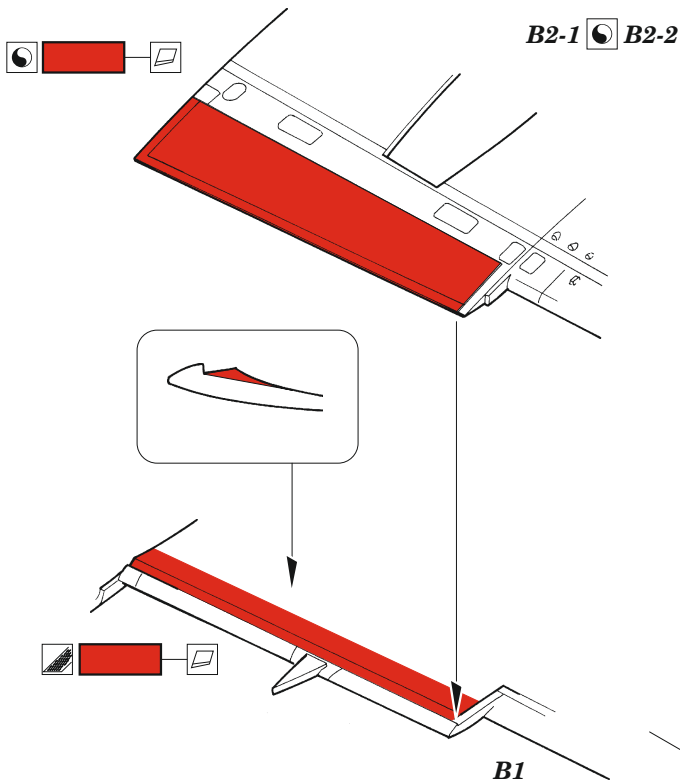

## 1/48

detail set for ICM 1/48 kit • sada detailů pro stavebnici ICM 1/48

- APPLY EXPRESS MASK AND PAINT BEFORE GLUING  
POUŽIT EXPRESS MASK NABARVIT PŘED SLEPENÍM
  - SYMMETRICAL ASSEMBLY  
SYMETRICKÁ MONTÁŽ
  - REMOVE  
ODSTRANIT
  - GRIND  
OBROUSIT
  - DRILL HOLE  
VRTAT OTVOR
  - COLORED ETCHED PARTS  
LEPTANÉ BAREVNÉ DÍLY
  - ETCHED PARTS  
LEPTANÉ NEBAREVNÉ DÍLY
  - ORIGINAL KIT PARTS  
PŮVODNÍ DÍLY STAVEBNICE
- BEND  
OHNOUT
  - OPTION  
VOLBA
  - REPLACE  
NAHRADIT

ORIGINAL KIT PARTS  
PŮVODNÍ DÍLY STAVEBNICE

PHOTO-ETCHED PARTS  
LEPTANÉ DÍLY

PARTS TO BE REMOVED  
DÍLY K ODSTRANĚNÍ

FILL  
TMELIT

**B2-1** **B2-2**

**B1**

**C14, C15**  
☐  
**C10, C11**

**B2-1** ☐ **B2-2**