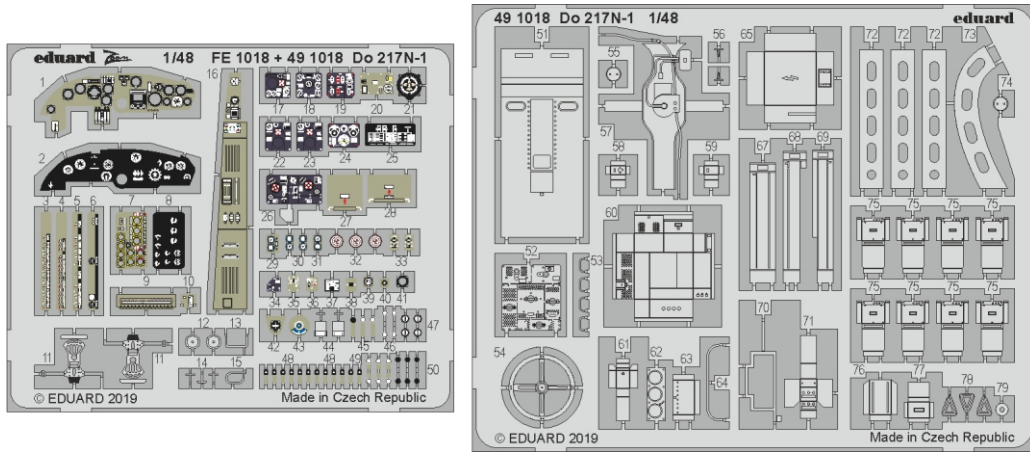

## 1/48

detail set for ICM 1/48 kit • sada detailů pro stavebnici ICM 1/48

- APPLY EXPRESS MASK AND PAINT BEFORE GLUING  
POUŽIT EXPRESS MASK NABARVIT PŘED SLEPENÍM
  - SYMMETRICAL ASSEMBLY  
SYMETRICKÁ MONTÁŽ
  - REMOVE  
ODSTRANIT
  - GRIND  
OBROUSIT
  - DRILL HOLE  
VRTAT OTVOR
  - COLORED ETCHED PARTS  
LEPTANÉ BAREVNÉ DÍLY
  - ETCHED PARTS  
LEPTANÉ NEBAREVNÉ DÍLY
  - ORIGINAL KIT PARTS  
PŮVODNÍ DÍLY STAVEBNICE
- BEND  
OHNOUT
  - OPTION  
VOLBA
  - REPLACE  
NAHRADIT

ORIGINAL KIT PARTS  
PŮVODNÍ DÍLY STAVEBNICE

PHOTO-ETCHED PARTS  
LEPTANÉ DÍLY

PARTS TO BE REMOVED  
DÍLY K ODSTRANĚNÍ

FILL  
TMELIT

**B2-1** **B2-2**

**B1**

**C14, C15**  
☐  
**C10, C11**

**B2-1** ☐ **B2-2**

☑ **1** ☐ **24**

**C14, C15**  
☐  
**C10, C11**

**B1**

**Related products: FE 1018 + 49 1018 Do 217N-1 1/48**

**Related products: FE 1019 Do 217N-1 seatbelts STEEL 1/48**

**Related products: FE 1020 Do 217N-1 radar antennas 1/48**