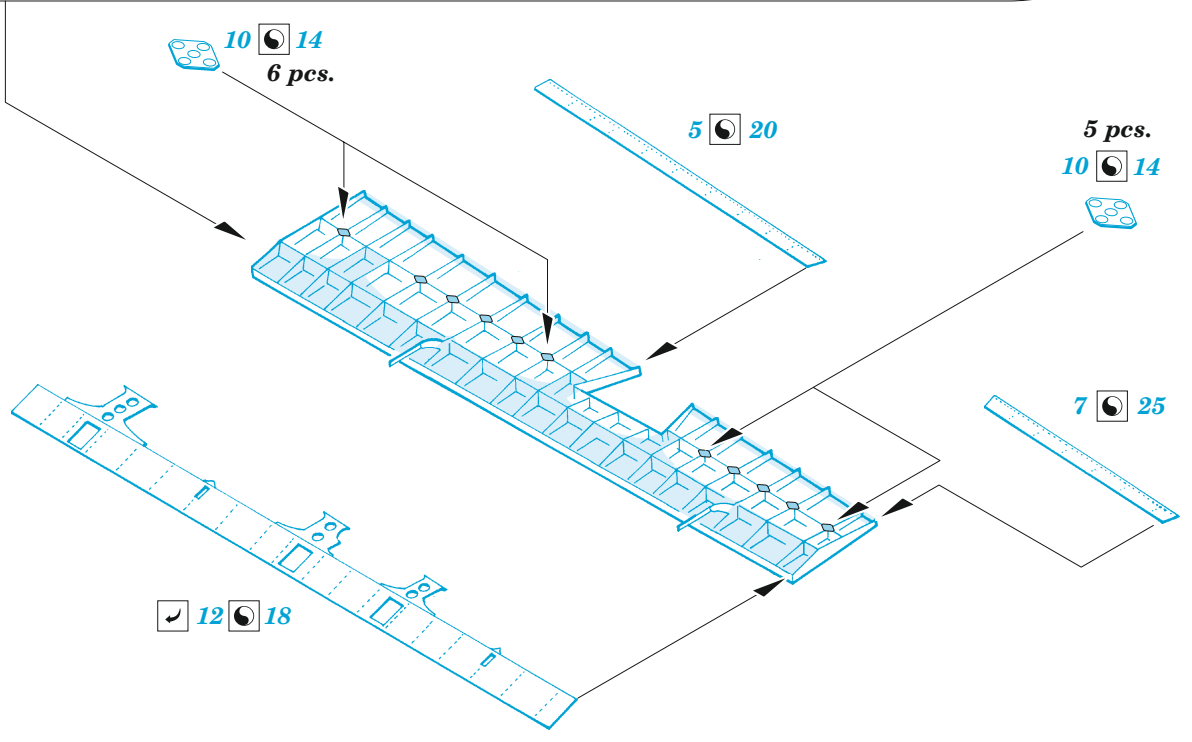

## 1/48

detail set for ICM 1/48 kit • sada detailů pro stavebnici ICM 1/48

- APPLY EXPRESS MASK AND PAINT BEFORE GLUING  
POUŽIT EXPRESS MASK NABARVIT PŘED SLEPENÍM
  - SYMMETRICAL ASSEMBLY  
SYMETRICKÁ MONTÁŽ
  - REMOVE  
ODSTRANIT
  - GRIND  
OBROUSIT
  - DRILL HOLE  
VRTAT OTVOR
  - COLORED ETCHED PARTS  
LEPTANÉ BAREVNÉ DÍLY
  - ETCHED PARTS  
LEPTANÉ NEBAREVNÉ DÍLY
  - ORIGINAL KIT PARTS  
PŮVODNÍ DÍLY STAVEBNICE
- BEND  
OHNOUT
  - OPTION  
VOLBA
  - REPLACE  
NAHRADIT

ORIGINAL KIT PARTS  
PŮVODNÍ DÍLY STAVEBNICE

PHOTO-ETCHED PARTS  
LEPTANÉ DÍLY

PARTS TO BE REMOVED  
DÍLY K ODSTRANĚNÍ

FILL  
TMELIT

**B2-1** **B2-2**

**B1**

**C14, C15**  
☐  
**C10, C11**

**B2-1** ☐ **B2-2**

☑ **1** ☐ **24**

**C14, C15**  
☐  
**C10, C11**

**B1**

**Related products: FE 1018 + 49 1018 Do 217N-1 1/48**

**Related products: FE 1019 Do 217N-1 seatbelts STEEL 1/48**

**Related products: FE 1020 Do 217N-1 radar antennas 1/48**