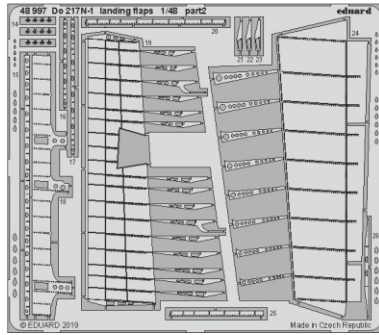

# Do 217N-1 landing flaps

eduard

48 997

## 1/48

detail set for ICM 1/48 kit • sada detailů pro stavebnici ICM 1/48

- APPLY EXPRESS MASK AND PAINT BEFORE GLUING  
POUŽIT EXPRESS MASK NABARVIT PŘED SLEPENÍM
  - SYMMETRICAL ASSEMBLY  
SYMETRICKÁ MONTÁŽ
  - REMOVE  
ODSTRANIT
  - GRIND  
OBROUSIT
  - DRILL HOLE  
VRTAT OTVOR
  - COLORED ETCHED PARTS  
LEPTANÉ BAREVNÉ DÍLY
  - ETCHED PARTS  
LEPTANÉ NEBAREVNÉ DÍLY
  - ORIGINAL KIT PARTS  
PŮVODNÍ DÍLY STAVEBNICE
- BEND  
OHNOUT
  - OPTION  
VOLBA
  - REPLACE  
NAHRADIT

ORIGINAL KIT PARTS  
PŮVODNÍ DÍLY STAVEBNICE

PHOTO-ETCHED PARTS  
LEPTANÉ DÍLY

PARTS TO BE REMOVED  
DÍLY K ODSTRANĚNÍ

FILL  
TMELIT

**B2-1** **B2-2**

**B1**

**C14, C15**  
☐  
**C10, C11**

**B2-1** ☐ **B2-2**