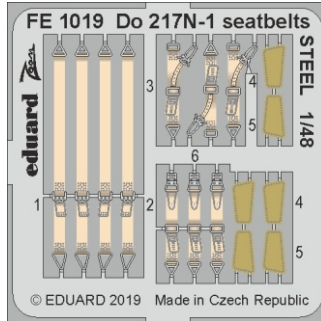

## 1/48

detail set for ICM 1/48 kit • sada detailů pro stavebnici ICM 1/48

- APPLY EXPRESS MASK AND PAINT BEFORE GLUING  
POUŽIT EXPRESS MASK NABARVIT PŘED SLEPENÍM
  - SYMMETRICAL ASSEMBLY  
SYMETRICKÁ MONTÁŽ
  - REMOVE  
ODSTRANIT
  - GRIND  
OBROUSIT
  - DRILL HOLE  
VRTAT OTVOR
  - COLORED ETCHED PARTS  
LEPTANÉ BAREVNÉ DÍLY
  - ETCHED PARTS  
LEPTANÉ NEBAREVNÉ DÍLY
  - ORIGINAL KIT PARTS  
PŮVODNÍ DÍLY STAVEBNICE
- BEND  
OHNOUT
  - OPTION  
VOLBA
  - REPLACE  
NAHRADIT

ORIGINAL KIT PARTS  
PŮVODNÍ DÍLY STAVEBNICE

PHOTO-ETCHED PARTS  
LEPTANÉ DÍLY

PARTS TO BE REMOVED  
DÍLY K ODSTRANĚNÍ

FILL  
TMELIT

**B2-1** **B2-2**

**B1**

**C14, C15**  
☐  
**C10, C11**

**B2-1** ☐ **B2-2**

☑ **1** ☐ **24**

**C14, C15**  
☐  
**C10, C11**

**B1**

**Related products: FE 1018 + 49 1018 Do 217N-1 1/48**

**Related products: FE 1019 Do 217N-1 seatbelts STEEL 1/48**

**Related products: FE 1020 Do 217N-1 radar antennas 1/48**

**Related products: 48 998 Do 217N-1 exterior 1/48**