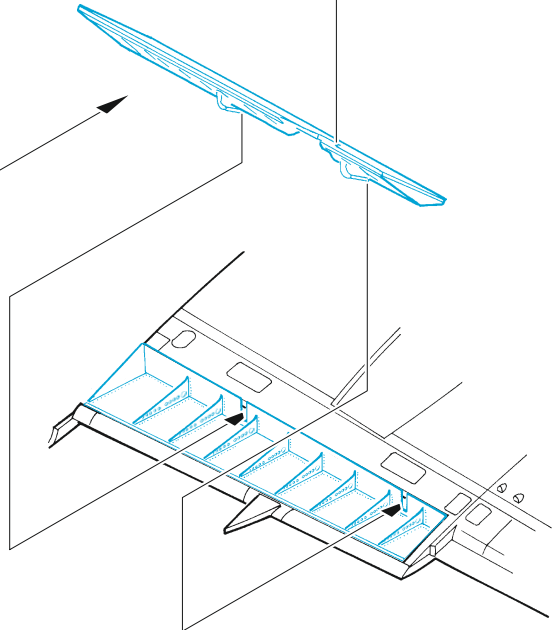

## 1/48

detail set for ICM 1/48 kit • sada detailů pro stavebnici ICM 1/48

- APPLY EXPRESS MASK AND PAINT BEFORE GLUING  
POUŽIT EXPRESS MASK NABARVIT PŘED SLEPENÍM
  - SYMMETRICAL ASSEMBLY  
SYMETRICKÁ MONTÁŽ
  - REMOVE  
ODSTRANIT
  - GRIND  
OBROUSIT
  - DRILL HOLE  
VRTAT OTVOR
  - COLORED ETCHED PARTS  
LEPTANÉ BAREVNÉ DÍLY
  - ETCHED PARTS  
LEPTANÉ NEBAREVNÉ DÍLY
  - ORIGINAL KIT PARTS  
PŮVODNÍ DÍLY STAVEBNICE
- BEND  
OHNOUT
  - OPTION  
VOLBA
  - REPLACE  
NAHRADIT

ORIGINAL KIT PARTS  
PŮVODNÍ DÍLY STAVEBNICE

PHOTO-ETCHED PARTS  
LEPTANÉ DÍLY

PARTS TO BE REMOVED  
DÍLY K ODSTRANĚNÍ

FILL  
TMELIT

**B2-1** **B2-2**

**B1**

**C14, C15**  
☐  
**C10, C11**

**B2-1** ☐ **B2-2**

☑ **1** ☐ **24**

**C14, C15**  
☐  
**C10, C11**

**B1**

**Related products: FE 1018 + 49 1018 Do 217N-1 1/48**

**Related products: FE 1019 Do 217N-1 seatbelts STEEL 1/48**

**Related products: FE 1020 Do 217N-1 radar antennas 1/48**