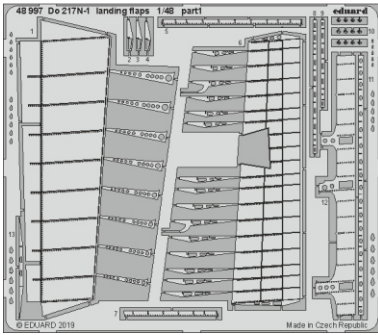

# Do 217N-1 landing flaps

eduard

48 997

## 1/48

detail set for ICM 1/48 kit • sada detailů pro stavebnici ICM 1/48

- APPLY EXPRESS MASK AND PAINT BEFORE GLUING  
POUŽIT EXPRESS MASK NABARVIT PŘED SLEPENÍM
  - SYMMETRICAL ASSEMBLY  
SYMETRICKÁ MONTÁŽ
  - REMOVE  
ODSTRANIT
  - GRIND  
OBROUSIT
  - DRILL HOLE  
VRTAT OTVOR
  - COLORED ETCHED PARTS  
LEPTANÉ BAREVNÉ DÍLY
  - ETCHED PARTS  
LEPTANÉ NEBAREVNÉ DÍLY
  - ORIGINAL KIT PARTS  
PŮVODNÍ DÍLY STAVEBNICE
- BEND  
OHNOUT
  - OPTION  
VOLBA
  - REPLACE  
NAHRADIT

ORIGINAL KIT PARTS  
PŮVODNÍ DÍLY STAVEBNICE

PHOTO-ETCHED PARTS  
LEPTANÉ DÍLY

PARTS TO BE REMOVED  
DÍLY K ODSTRANĚNÍ

FILL  
TMELIT

**B2-1** **B2-2**

**B1**

**C14, C15**  
☐  
**C10, C11**

**B2-1** ☐ **B2-2**