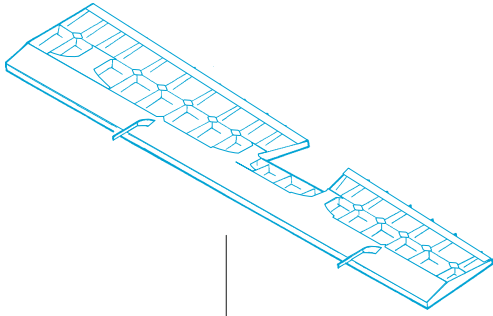

## 1/48

detail set for ICM 1/48 kit • sada detailů pro stavebnici ICM 1/48

- APPLY EXPRESS MASK AND PAINT BEFORE GLUING  
POUŽIT EXPRESS MASK NABARVIT PŘED SLEPENÍM
  - SYMMETRICAL ASSEMBLY  
SYMETRICKÁ MONTÁŽ
  - REMOVE  
ODSTRANIT
  - GRIND  
OBROUSIT
  - DRILL HOLE  
VRTAT OTVOR
  - COLORED ETCHED PARTS  
LEPTANÉ BAREVNÉ DÍLY
  - ETCHED PARTS  
LEPTANÉ NEBAREVNÉ DÍLY
  - ORIGINAL KIT PARTS  
PŮVODNÍ DÍLY STAVEBNICE
- BEND  
OHNOUT
  - OPTION  
VOLBA
  - REPLACE  
NAHRADIT

ORIGINAL KIT PARTS  
PŮVODNÍ DÍLY STAVEBNICE

PHOTO-ETCHED PARTS  
LEPTANÉ DÍLY

PARTS TO BE REMOVED  
DÍLY K ODSTRANĚNÍ

FILL  
TMELIT

**B2-1** **B2-2**

**B1**

**C14, C15**  
☐  
**C10, C11**

**B2-1** ☐ **B2-2**

☑ **1** ☐ **24**

**C14, C15**  
☐  
**C10, C11**

**B1**

**Related products: FE 1018 + 49 1018 Do 217N-1 1/48**

**Related products: FE 1019 Do 217N-1 seatbelts STEEL 1/48**

**Related products: FE 1020 Do 217N-1 radar antennas 1/48**