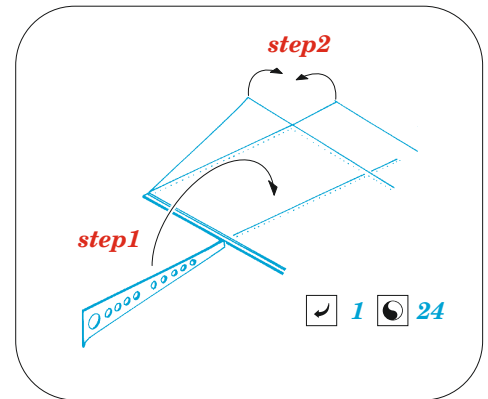

## 1/48

detail set for ICM 1/48 kit • sada detailů pro stavebnici ICM 1/48

- APPLY EXPRESS MASK AND PAINT BEFORE GLUING  
POUŽIT EXPRESS MASK NABARVIT PŘED SLEPENÍM
  - SYMMETRICAL ASSEMBLY  
SYMETRICKÁ MONTÁŽ
  - REMOVE  
ODSTRANIT
  - GRIND  
OBROUSIT
  - DRILL HOLE  
VRTAT OTVOR
  - COLORED ETCHED PARTS  
LEPTANÉ BAREVNÉ DÍLY
  - ETCHED PARTS  
LEPTANÉ NEBAREVNÉ DÍLY
  - ORIGINAL KIT PARTS  
PŮVODNÍ DÍLY STAVEBNICE
- BEND  
OHNOUT
  - OPTION  
VOLBA
  - REPLACE  
NAHRADIT

ORIGINAL KIT PARTS  
PŮVODNÍ DÍLY STAVEBNICE

PHOTO-ETCHED PARTS  
LEPTANÉ DÍLY

PARTS TO BE REMOVED  
DÍLY K ODSTRANĚNÍ

FILL  
TMELIT

**B2-1** **B2-2**

**B1**

**C14, C15**  
☐  
**C10, C11**

**B2-1** ☐ **B2-2**