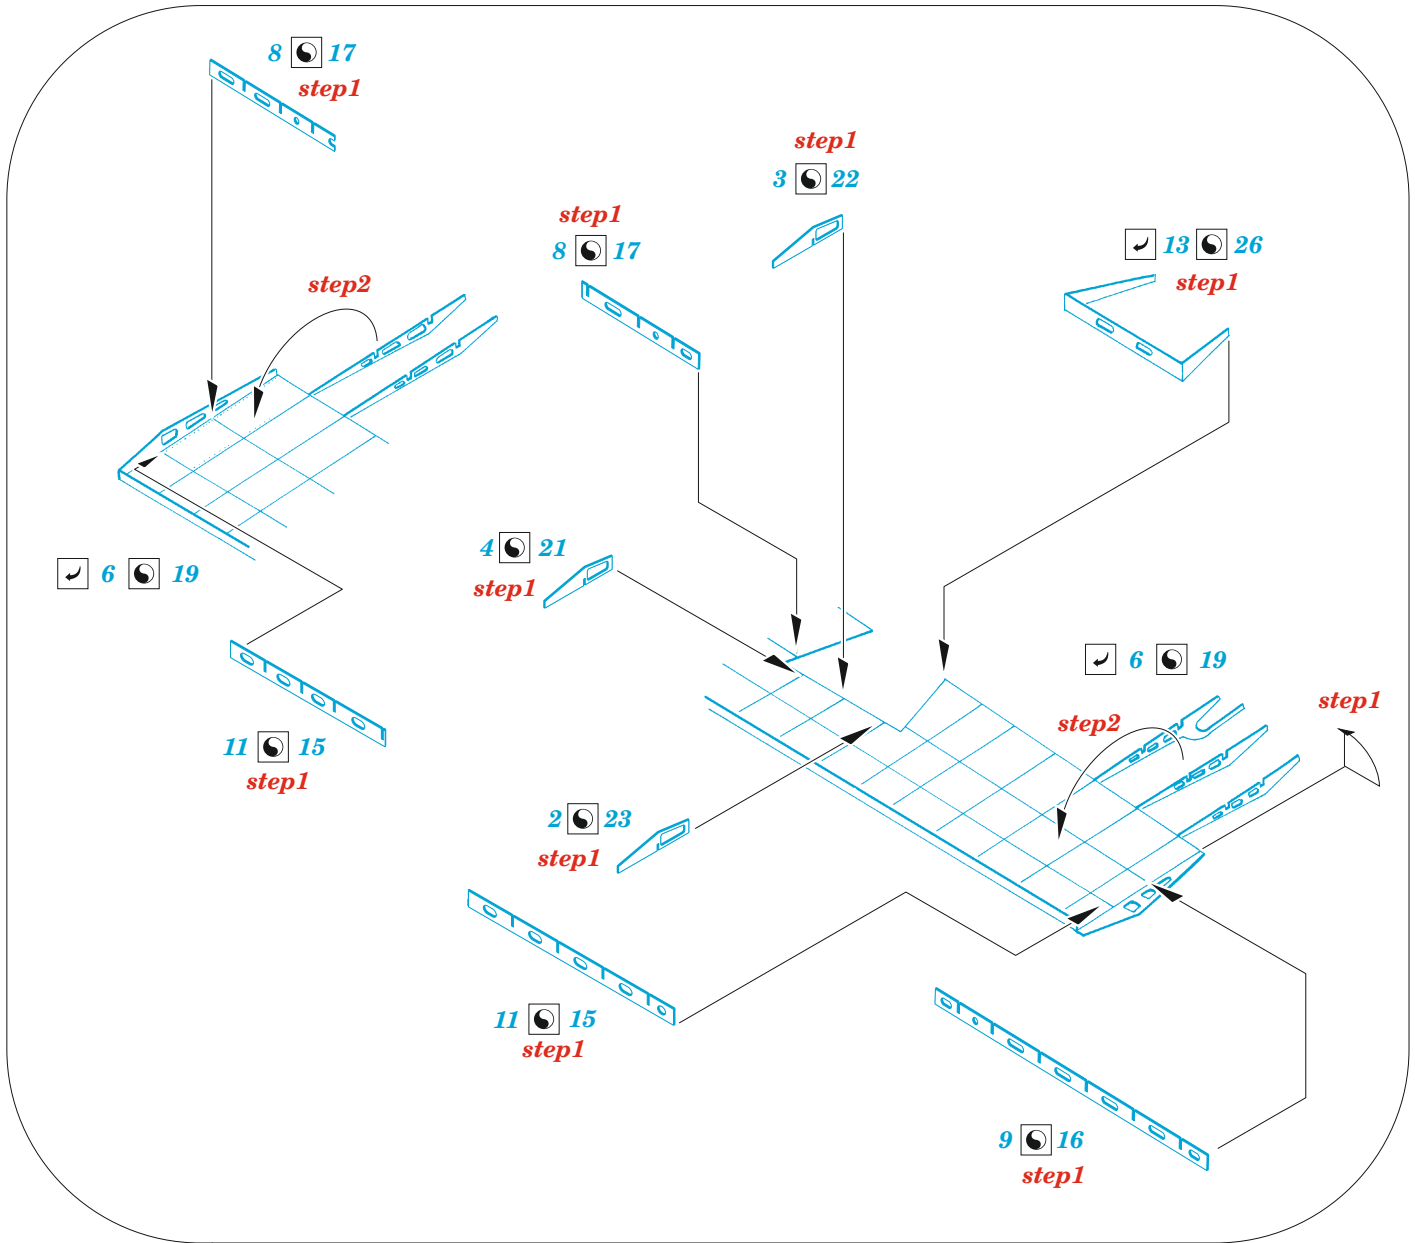

## 1/48

detail set for ICM 1/48 kit • sada detailů pro stavebnici ICM 1/48

- APPLY EXPRESS MASK AND PAINT BEFORE GLUING  
POUŽIT EXPRESS MASK NABARVIT PŘED SLEPENÍM
  - SYMMETRICAL ASSEMBLY  
SYMETRICKÁ MONTÁŽ
  - REMOVE  
ODSTRANIT
  - GRIND  
OBROUSIT
  - DRILL HOLE  
VRTAT OTVOR
  - COLORED ETCHED PARTS  
LEPTANÉ BAREVNÉ DÍLY
  - ETCHED PARTS  
LEPTANÉ NEBAREVNÉ DÍLY
  - ORIGINAL KIT PARTS  
PŮVODNÍ DÍLY STAVEBNICE
- BEND  
OHNOUT
  - OPTION  
VOLBA
  - REPLACE  
NAHRADIT

ORIGINAL KIT PARTS  
PŮVODNÍ DÍLY STAVEBNICE

PHOTO-ETCHED PARTS  
LEPTANÉ DÍLY

PARTS TO BE REMOVED  
DÍLY K ODSTRANĚNÍ

FILL  
TMELIT

**B2-1** **B2-2**

**B1**

**C14, C15**  
☐  
**C10, C11**

**B2-1** ☐ **B2-2**

☑ **1** ☐ **24**

**C14, C15**  
☐  
**C10, C11**

**B1**

**Related products: FE 1018 + 49 1018 Do 217N-1 1/48**

**Related products: FE 1019 Do 217N-1 seatbelts STEEL 1/48**

**Related products: FE 1020 Do 217N-1 radar antennas 1/48**