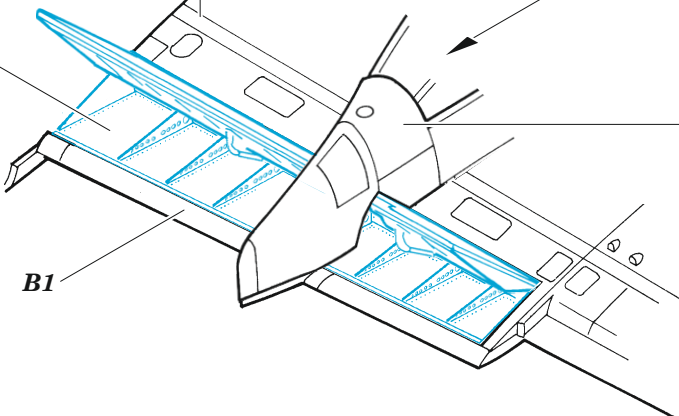

B2-1 ☐ **B2-2**

☑ **1** ☐ **24**