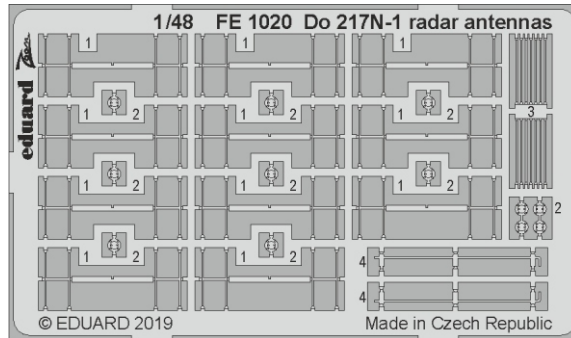

ORIGINAL KIT PARTS  
PŮVODNÍ DÍLY STAVEBNICE

PHOTO-ETCHED PARTS  
LEPTANÉ DÍLY

PARTS TO BE REMOVED  
DÍLY K ODSTRANĚNÍ

FILL  
TMELIT

**B2-1** **B2-2**

**B1**

**C14, C15**  
☐  
**C10, C11**

**B2-1** ☐ **B2-2**

☑ **1** ☐ **24**

**C14, C15**  
☐  
**C10, C11**

**B1**

**Related products: FE 1018 + 49 1018 Do 217N-1 1/48**

**Related products: FE 1019 Do 217N-1 seatbelts STEEL 1/48**

**Related products: FE 1020 Do 217N-1 radar antennas 1/48**