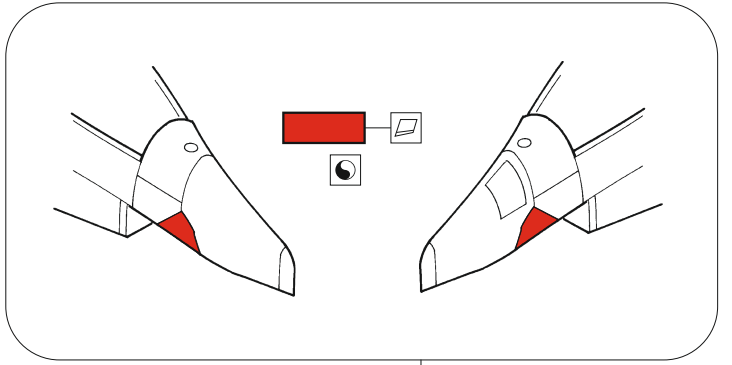

## 1/48

detail set for ICM 1/48 kit • sada detailů pro stavebnici ICM 1/48

- APPLY EXPRESS MASK AND PAINT BEFORE GLUING  
POUŽIT EXPRESS MASK NABARVIT PŘED SLEPENÍM
  - SYMMETRICAL ASSEMBLY  
SYMETRICKÁ MONTÁŽ
  - REMOVE  
ODSTRANIT
  - GRIND  
OBROUSIT
  - DRILL HOLE  
VRTAT OTVOR
  - COLORED ETCHED PARTS  
LEPTANÉ BAREVNÉ DÍLY
  - ETCHED PARTS  
LEPTANÉ NEBAREVNÉ DÍLY
  - ORIGINAL KIT PARTS  
PŮVODNÍ DÍLY STAVEBNICE
- BEND  
OHNOUT
  - OPTION  
VOLBA
  - REPLACE  
NAHRADIT

ORIGINAL KIT PARTS  
PŮVODNÍ DÍLY STAVEBNICE

PHOTO-ETCHED PARTS  
LEPTANÉ DÍLY

PARTS TO BE REMOVED  
DÍLY K ODSTRANĚNÍ

FILL  
TMELIT

**B2-1** **B2-2**

**B1**

**C14, C15**  
☐  
**C10, C11**

**B2-1** ☐ **B2-2**