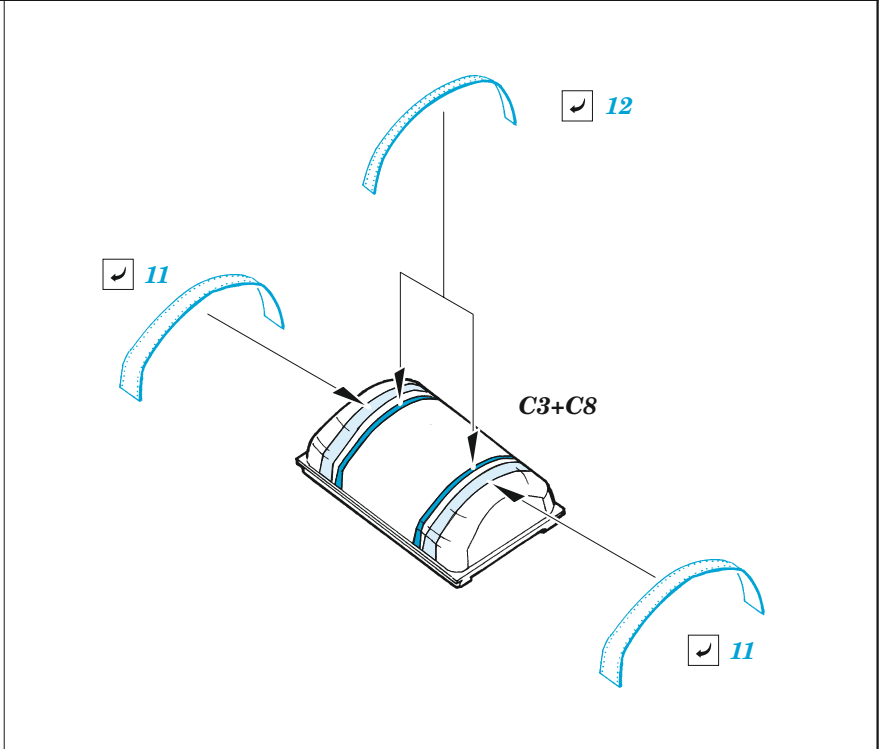

Do 217N-1 exterior

eduard

48 998

1/48

detail set for ICM 1/48 kit • sada detailů pro stavebnici ICM 1/48

- APPLY EXPRESS MASK AND PAINT BEFORE GLUING
POUŽIT EXPRESS MASK NABARVIT PŘED SLEPENÍM
 - SYMMETRICAL ASSEMBLY
SYMETRICKÁ MONTÁŽ
 - REMOVE
ODSTRANIT
 - GRIND
OBROUSIT
 - DRILL HOLE
VRTAT OTVOR
 - COLORED ETCHED PARTS
LEPTANÉ BAREVNÉ DÍLY
 - ETCHED PARTS
LEPTANÉ NEBAREVNÉ DÍLY
 - ORIGINAL KIT PARTS
PŮVODNÍ DÍLY STAVEBNICE
- BEND
OHNOUT
 - OPTION
VOLBA
 - REPLACE
NAHRADIT

ORIGINAL KIT PARTS PŮVODNÍ DÍLY STAVEBNICE	PHOTO-ETCHED PARTS LEPTANÉ DÍLY	PARTS TO BE REMOVED DÍLY K ODSTRANĚNÍ	FILL TMELIT
---	------------------------------------	--	----------------

right engine nacelle