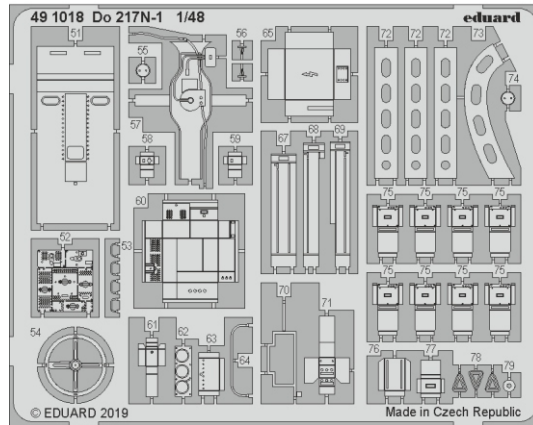

Do 217N-1 exterior

eduard

48 998

1/48

detail set for ICM 1/48 kit • sada detailů pro stavebnici ICM 1/48

- APPLY EXPRESS MASK AND PAINT BEFORE GLUING
POUŽIT EXPRESS MASK NABARVIT PŘED SLEPENÍM
 - SYMMETRICAL ASSEMBLY
SYMETRICKÁ MONTÁŽ
 - REMOVE
ODSTRANIT
 - GRIND
OBROUSIT
 - DRILL HOLE
VRTAT OTVOR
 - COLORED ETCHED PARTS
LEPTANÉ BAREVNÉ DÍLY
 - ETCHED PARTS
LEPTANÉ NEBAREVNÉ DÍLY
 - ORIGINAL KIT PARTS
PŮVODNÍ DÍLY STAVEBNICE
- BEND
OHNOUT
 - OPTION
VOLBA
 - REPLACE
NAHRADIT

ORIGINAL KIT PARTS PŮVODNÍ DÍLY STAVEBNICE	PHOTO-ETCHED PARTS LEPTANÉ DÍLY	PARTS TO BE REMOVED DÍLY K ODSTRANĚNÍ	FILL TMELIT
---	------------------------------------	--	----------------

right engine nacelle

Related products: FE 1018 + 49 1018 Do 217N-1 1/48

Related products: FE 1019 Do 217N-1 seatbelts STEEL 1/48

Related products: FE 1020 Do 217N-1 radar antennas 1/48