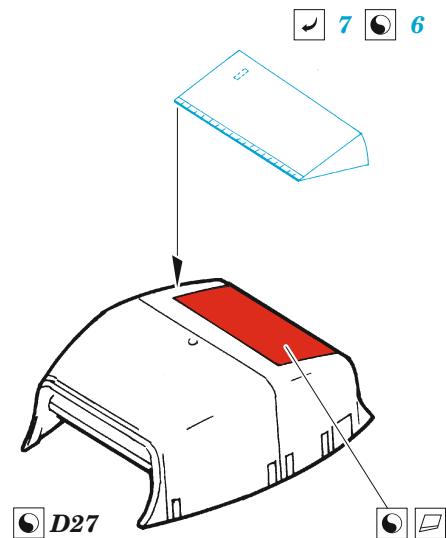

Do 217N-1 exterior

eduard

48 998

1/48

detail set for ICM 1/48 kit • sada detailů pro stavebnici ICM 1/48

- APPLY EXPRESS MASK AND PAINT BEFORE GLUING
POUŽIT EXPRESS MASK NABARVIT PŘED SLEPENÍM
 - SYMMETRICAL ASSEMBLY
SYMETRICKÁ MONTÁŽ
 - REMOVE
ODSTRANIT
 - GRIND
OBROUSIT
 - DRILL HOLE
VRTAT OTVOR
 - COLORED ETCHED PARTS
LEPTANÉ BAREVNÉ DÍLY
 - ETCHED PARTS
LEPTANÉ NEBAREVNÉ DÍLY
 - ORIGINAL KIT PARTS
PŮVODNÍ DÍLY STAVEBNICE
- BEND
OHNOUT
 - OPTION
VOLBA
 - REPLACE
NAHRADIT

ORIGINAL KIT PARTS PŮVODNÍ DÍLY STAVEBNICE	PHOTO-ETCHED PARTS LEPTANÉ DÍLY	PARTS TO BE REMOVED DÍLY K ODSTRANĚNÍ	FILL TMELIT
---	------------------------------------	--	----------------

right engine nacelle