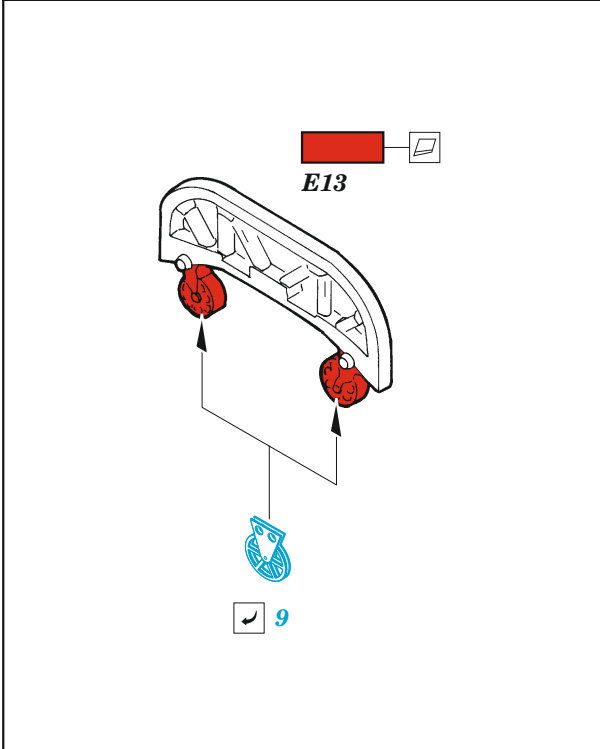

Do 217N-1 exterior

eduard

48 998

1/48

detail set for ICM 1/48 kit • sada detailů pro stavebnici ICM 1/48

- APPLY EXPRESS MASK AND PAINT BEFORE GLUING
POUŽIT EXPRESS MASK NABARVIT PŘED SLEPENÍM
 - SYMMETRICAL ASSEMBLY
SYMETRICKÁ MONTÁŽ
 - REMOVE
ODSTRANIT
 - GRIND
OBROUSIT
 - DRILL HOLE
VRTAT OTVOR
 - COLORED ETCHED PARTS
LEPTANÉ BAREVNÉ DÍLY
 - ETCHED PARTS
LEPTANÉ NEBAREVNÉ DÍLY
 - ORIGINAL KIT PARTS
PŮVODNÍ DÍLY STAVEBNICE
- BEND
OHNOUT
 - OPTION
VOLBA
 - REPLACE
NAHRADIT

ORIGINAL KIT PARTS PŮVODNÍ DÍLY STAVEBNICE	PHOTO-ETCHED PARTS LEPTANÉ DÍLY	PARTS TO BE REMOVED DÍLY K ODSTRANĚNÍ	FILL TMELIT
---	------------------------------------	--	----------------

right engine nacelle

Related products: FE 1018 + 49 1018 Do 217N-1 1/48

Related products: FE 1019 Do 217N-1 seatbelts STEEL 1/48

Related products: FE 1020 Do 217N-1 radar antennas 1/48