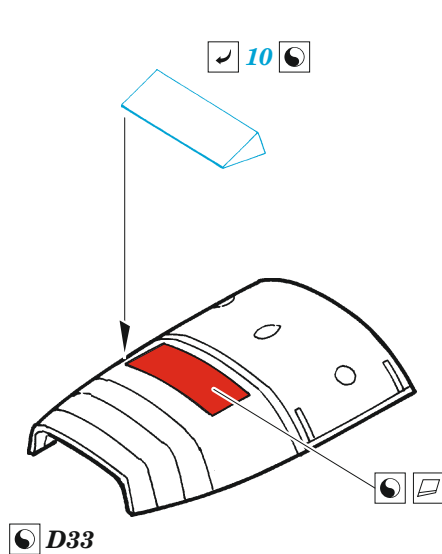

Do 217N-1 exterior

eduard

48 998

1/48

detail set for ICM 1/48 kit • sada detailů pro stavebnici ICM 1/48

- APPLY EXPRESS MASK AND PAINT BEFORE GLUING
POUŽIT EXPRESS MASK NABARVIT PŘED SLEPENÍM
 - SYMMETRICAL ASSEMBLY
SYMETRICKÁ MONTÁŽ
 - REMOVE
ODSTRANIT
 - GRIND
OBROUSIT
 - DRILL HOLE
VRTAT OTVOR
 - COLORED ETCHED PARTS
LEPTANÉ BAREVNÉ DÍLY
 - ETCHED PARTS
LEPTANÉ NEBAREVNÉ DÍLY
 - ORIGINAL KIT PARTS
PŮVODNÍ DÍLY STAVEBNICE
- BEND
OHNOUT
 - OPTION
VOLBA
 - REPLACE
NAHRADIT

ORIGINAL KIT PARTS PŮVODNÍ DÍLY STAVEBNICE	PHOTO-ETCHED PARTS LEPTANÉ DÍLY	PARTS TO BE REMOVED DÍLY K ODSTRANĚNÍ	FILL TMELIT
---	------------------------------------	--	----------------

right engine nacelle