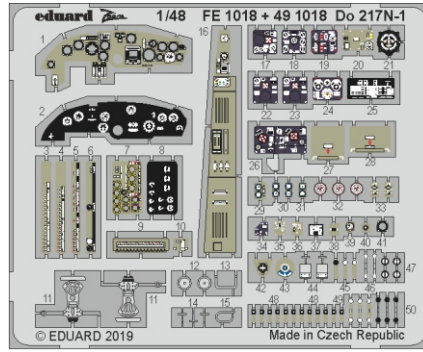

Do 217N-1 exterior

eduard

48 998

1/48

detail set for ICM 1/48 kit • sada detailů pro stavebnici ICM 1/48

- APPLY EXPRESS MASK AND PAINT BEFORE GLUING
POUŽIT EXPRESS MASK NABARVIT PŘED SLEPENÍM
 - SYMMETRICAL ASSEMBLY
SYMETRICKÁ MONTÁŽ
 - REMOVE
ODSTRANIT
 - GRIND
OBROUSIT
 - DRILL HOLE
VRTAT OTVOR
 - COLORED ETCHED PARTS
LEPTANÉ BAREVNÉ DÍLY
 - ETCHED PARTS
LEPTANÉ NEBAREVNÉ DÍLY
 - ORIGINAL KIT PARTS
PŮVODNÍ DÍLY STAVEBNICE
- BEND
OHNOUT
 - OPTION
VOLBA
 - REPLACE
NAHRADIT

ORIGINAL KIT PARTS PŮVODNÍ DÍLY STAVEBNICE	PHOTO-ETCHED PARTS LEPTANÉ DÍLY	PARTS TO BE REMOVED DÍLY K ODSTRANĚNÍ	FILL TMELIT
---	------------------------------------	--	----------------

right engine nacelle

Related products: FE 1018 + 49 1018 Do 217N-1 1/48

Related products: FE 1019 Do 217N-1 seatbelts STEEL 1/48

Related products: FE 1020 Do 217N-1 radar antennas 1/48