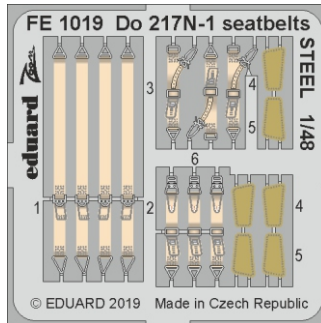

Do 217N-1 exterior

eduard

48 998

1/48

detail set for ICM 1/48 kit • sada detailů pro stavebnici ICM 1/48

- APPLY EXPRESS MASK AND PAINT BEFORE GLUING
POUŽIT EXPRESS MASK NABARVIT PŘED SLEPENÍM
 - SYMMETRICAL ASSEMBLY
SYMETRICKÁ MONTÁŽ
 - REMOVE
ODSTRANIT
 - GRIND
OBROUSIT
 - DRILL HOLE
VRTAT OTVOR
 - COLORED ETCHED PARTS
LEPTANÉ BAREVNÉ DÍLY
 - ETCHED PARTS
LEPTANÉ NEBAREVNÉ DÍLY
 - ORIGINAL KIT PARTS
PŮVODNÍ DÍLY STAVEBNICE
- BEND
OHNOUT
 - OPTION
VOLBA
 - REPLACE
NAHRADIT

ORIGINAL KIT PARTS PŮVODNÍ DÍLY STAVEBNICE	PHOTO-ETCHED PARTS LEPTANÉ DÍLY	PARTS TO BE REMOVED DÍLY K ODSTRANĚNÍ	FILL TMELIT
---	------------------------------------	--	----------------

right engine nacelle

Related products: FE 1018 + 49 1018 Do 217N-1 1/48

Related products: FE 1019 Do 217N-1 seatbelts STEEL 1/48

Related products: FE 1020 Do 217N-1 radar antennas 1/48