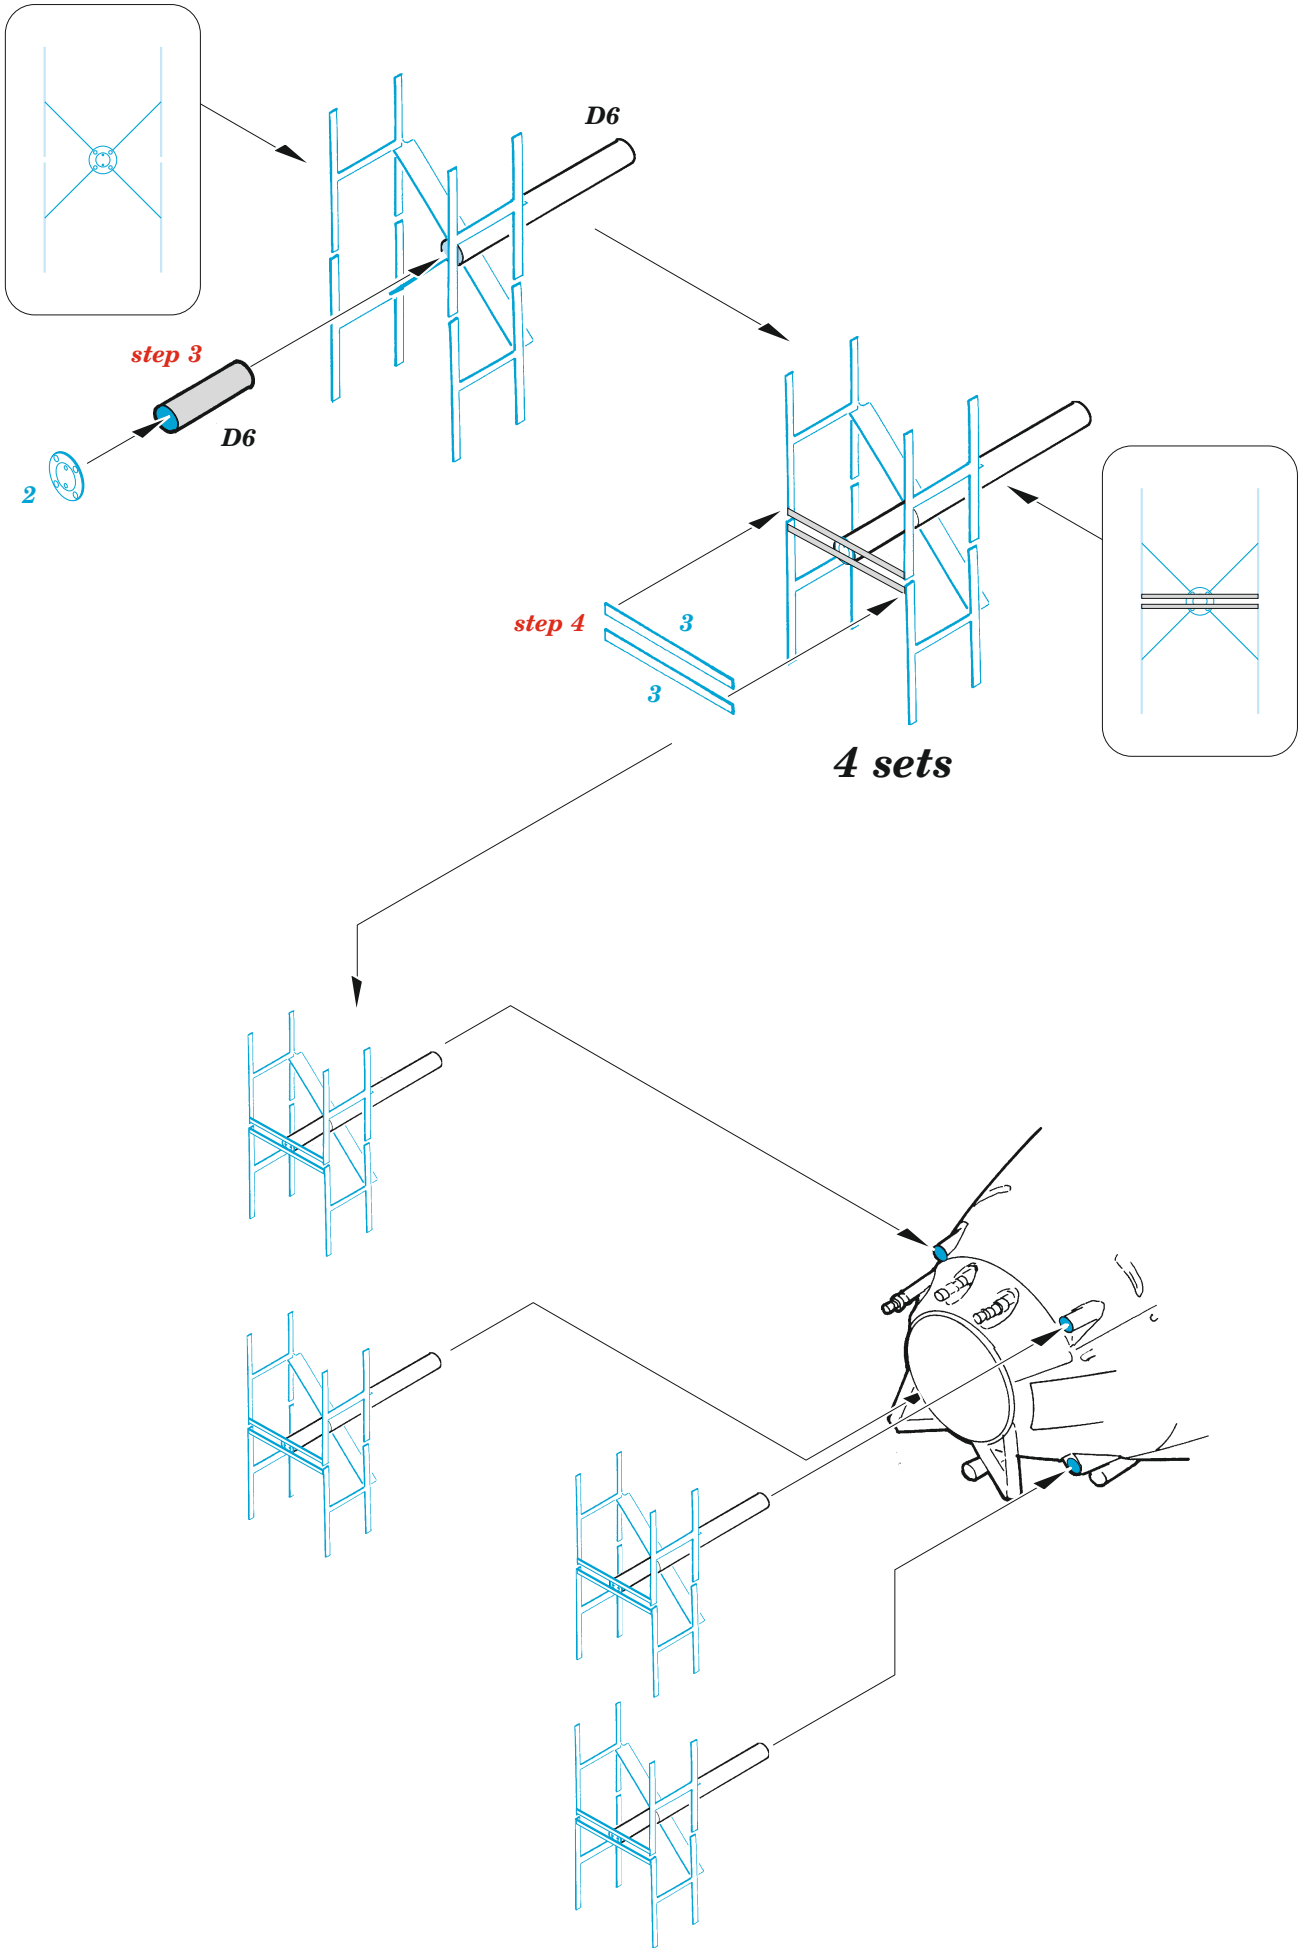

Do 217N-1 exterior

eduard

48 998

1/48

detail set for ICM 1/48 kit • sada detailů pro stavebnici ICM 1/48

- APPLY EXPRESS MASK AND PAINT BEFORE GLUING
POUŽIT EXPRESS MASK NABARVIT PŘED SLEPENÍM
 - SYMMETRICAL ASSEMBLY
SYMETRICKÁ MONTÁŽ
 - REMOVE
ODSTRANIT
 - GRIND
OBROUSIT
 - DRILL HOLE
VRTAT OTVOR
 - COLORED ETCHED PARTS
LEPTANÉ BAREVNÉ DÍLY
 - ETCHED PARTS
LEPTANÉ NEBAREVNÉ DÍLY
 - ORIGINAL KIT PARTS
PŮVODNÍ DÍLY STAVEBNICE
- BEND
OHNOUT
 - OPTION
VOLBA
 - REPLACE
NAHRADIT

ORIGINAL KIT PARTS PŮVODNÍ DÍLY STAVEBNICE	PHOTO-ETCHED PARTS LEPTANÉ DÍLY	PARTS TO BE REMOVED DÍLY K ODSTRANĚNÍ	FILL TMELIT
---	------------------------------------	--	----------------

right engine nacelle

Related products: FE 1018 + 49 1018 Do 217N-1 1/48

Related products: FE 1019 Do 217N-1 seatbelts STEEL 1/48

Related products: FE 1020 Do 217N-1 radar antennas 1/48