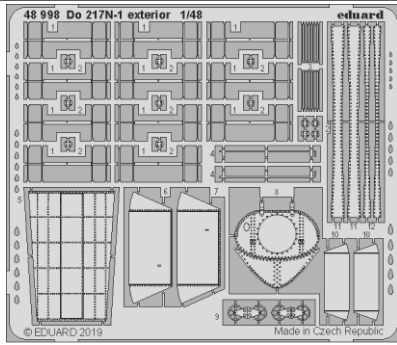

Do 217N-1 exterior

eduard

48 998

1/48

detail set for ICM 1/48 kit • sada detailů pro stavebnici ICM 1/48

- APPLY EXPRESS MASK AND PAINT BEFORE GLUING
POUŽIT EXPRESS MASK NABARVIT PŘED SLEPENÍM
 - SYMMETRICAL ASSEMBLY
SYMETRICKÁ MONTÁŽ
 - REMOVE
ODSTRANIT
 - GRIND
OBROUSIT
 - DRILL HOLE
VRTAT OTVOR
 - COLORED ETCHED PARTS
LEPTANÉ BAREVNÉ DÍLY
 - ETCHED PARTS
LEPTANÉ NEBAREVNÉ DÍLY
 - ORIGINAL KIT PARTS
PŮVODNÍ DÍLY STAVEBNICE
- BEND
OHNOUT
 - OPTION
VOLBA
 - REPLACE
NAHRADIT

ORIGINAL KIT PARTS PŮVODNÍ DÍLY STAVEBNICE	PHOTO-ETCHED PARTS LEPTANÉ DÍLY	PARTS TO BE REMOVED DÍLY K ODSTRANĚNÍ	FILL TMELIT
---	------------------------------------	--	----------------

right engine nacelle