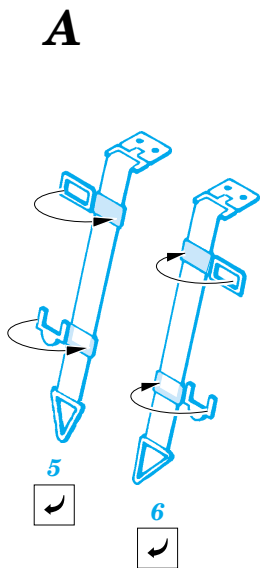

Fw 190
Ta 152
And others