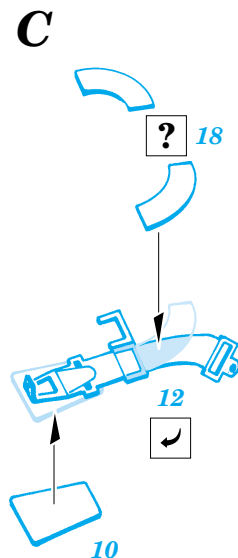

# Seatbelts Luftwaffe WW.II

1/48 scale detail set • sada detailů 1/48

eduard

49 002

-  SYMETRICAL ASSEMBLY  
SYMETRICKÁ MONTÁŽ
-  REMOVE  
ODSTRANIT
-  BEND  
OHNOUT
-  REPLACE  
NAHRADIT
-  GRIND  
OBROUSIT
-  OPTION  
VOLBA

 ORIGINAL KIT PARTS  
PŮVODNÍ DÍLY STAVEBNICE

 PHOTO-ETCHED PARTS  
LEPTANÉ DÍLY

 PARTS TO BE REMOVED  
DÍLY K ODSTRANĚNÍ

## 1935 - 1939

## ME 109 early He 100 And others

**Fw 190**  
**Ta 152**  
**And others**

**Me 109 late**  
**And others**

**Me 262**  
**Ar 234**  
**And others**