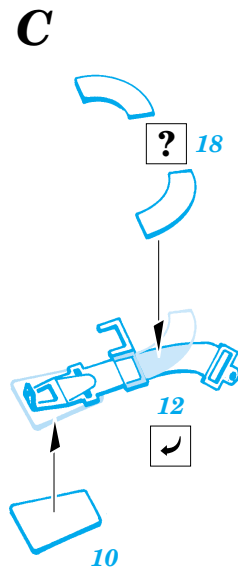

Fw 190
Ta 152
And others