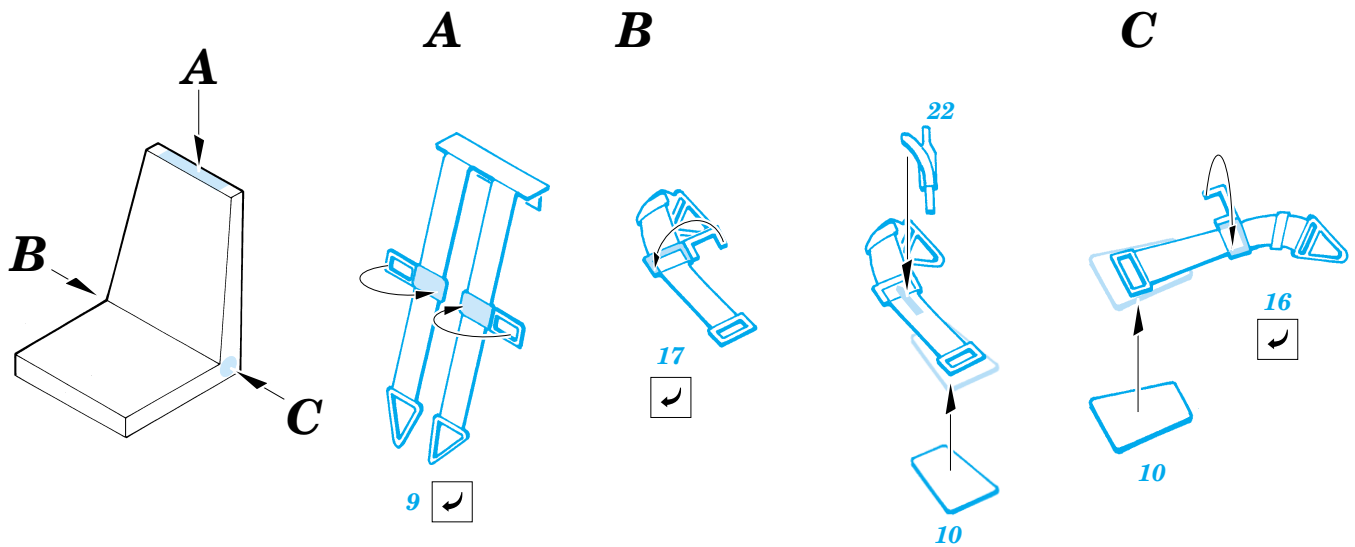

Seatbelts Luftwaffe WW.II

1/48 scale detail set • sada detailů 1/48

eduard

49 002

- SYMETRICAL ASSEMBLY
  SYMETRICKÁ MONTÁŽ
- REMOVE
  ODSTRANIT
- BEND
  OHNOUT
- REPLACE
  NAHRADIT
- GRIND
  OBROUSIT
- OPTION
  VOLBA

ORIGINAL KIT PARTS
PŮVODNÍ DÍLY STAVEBNICE

PHOTO-ETCHED PARTS
LEPTANÉ DÍLY

PARTS TO BE REMOVED
DÍLY K ODSTRANĚNÍ

1935 - 1939

ME 109 early He 100 And others