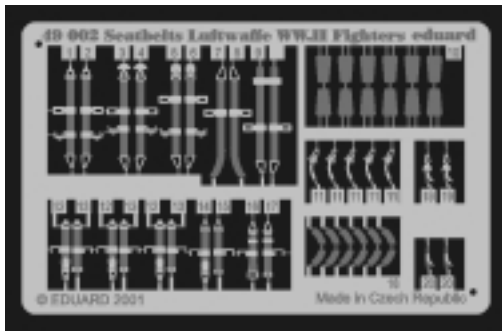

# Seatbelts Luftwaffe WW.II

1/48 scale detail set • sada detailů 1/48

eduard

49 002

-  SYMETRICAL ASSEMBLY  
SYMETRICKÁ MONTÁŽ
-  REMOVE  
ODSTRANIT
-  BEND  
OHNOUT
-  REPLACE  
NAHRADIT
-  GRIND  
OBROUSIT
-  OPTION  
VOLBA

 ORIGINAL KIT PARTS  
PŮVODNÍ DÍLY STAVEBNICE

 PHOTO-ETCHED PARTS  
LEPTANÉ DÍLY

 PARTS TO BE REMOVED  
DÍLY K ODSTRANĚNÍ