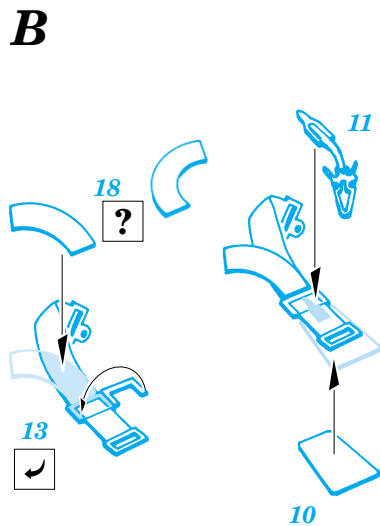

Fw 190
Ta 152
And others