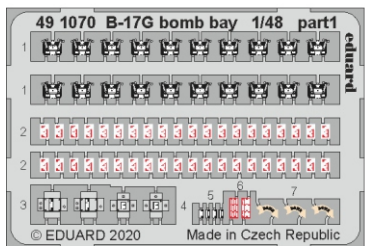

B-17G bomb bay

eduard

49 1070

1/48

detail set for HK MODELS 1/48 kit • sada detailů pro stavebnici HK MODELS 1/48

- APPLY EXPRESS MASK AND PAINT BEFORE GLUING
POUŽIT EXPRESS MASK NABARVIT PŘED SLEPĚNÍM
 - SYMMETRICAL ASSEMBLY
SYMETRICKÁ MONTÁŽ
 - REMOVE
ODSTRANIT
 - GRIND
OBROUSIT
 - DRILL HOLE
VRTAT OTVOR
 - COLORED ETCHED PARTS
LEPTANÉ BAREVNÉ DÍLY
 - ETCHED PARTS
LEPTANÉ NEBAREVNÉ DÍLY
 - ORIGINAL KIT PARTS
PŮVODNÍ DÍLY STAVEBNICE
- BEND
OHNOUT
 - OPTION
VOLBA
 - REPLACE
NAHRADIT