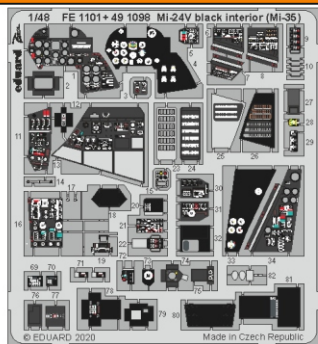

eduard

Mi-24 black interior (Mi-35)

49 1098

1/48

detail set for 1/48 ZVEZDA kit • sada detailů pro stavebnici 1/48 ZVEZDA

- APPLY EXPRESS MASK AND PAINT BEFORE GLUING
POUŽIT EXPRESS MASK NABARVIT PŘED SLEPENÍM
 - SYMMETRICAL ASSEMBLY
SYMETRICKÁ MONTÁŽ
 - REMOVE
ODSTRANIT
 - GRIND
OBROUSIT
 - DRILL HOLE
VRTÁT OTVOR
 - COLORED ETCHED PARTS
LEPTANÉ BAREVNÉ DÍLY
 - ETCHED PARTS
LEPTANÉ NEBAREVNÉ DÍLY
 - ORIGINAL KIT PARTS
PŮVODNÍ DÍLY STAVEBNICE
- BEND
OHNOUT
 - OPTION
VOLBA
 - REPLACE
NAHRADIT

ORIGINAL KIT PARTS
PŮVODNÍ DÍLY STAVEBNICE

PHOTO-ETCHED PARTS
LEPTANÉ DÍLY

PARTS TO BE REMOVED
DÍLY K ODSTRANĚNÍ

FILL
TMELIT

Related products: 48 1019 Mi-24 exterior 1/48
48 1020 Mi-24 cargo interior 1/48
FE 1098 Mi-24V seatbelts STEEL 1/48