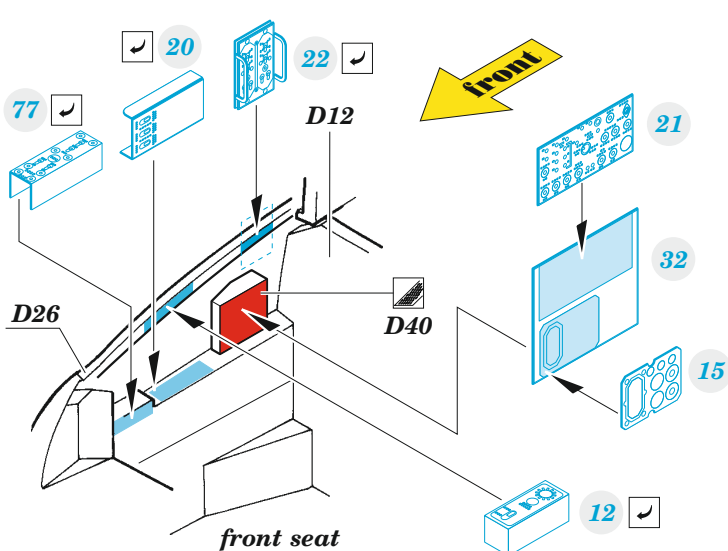

eduard

Mi-24 black interior (Mi-35)

49 1098

1/48

detail set for 1/48 ZVEZDA kit • sada detailů pro stavebnici 1/48 ZVEZDA

- APPLY EXPRESS MASK AND PAINT BEFORE GLUING
POUŽIT EXPRESS MASK NABARVIT PŘED SLEPENÍM
 - SYMMETRICAL ASSEMBLY
SYMETRICKÁ MONTÁŽ
 - REMOVE
ODSTRANIT
 - GRIND
OBROUSIT
 - DRILL HOLE
VRTÁT OTVOR
 - COLORED ETCHED PARTS
LEPTANÉ BAREVNÉ DÍLY
 - ETCHED PARTS
LEPTANÉ NEBAREVNÉ DÍLY
 - ORIGINAL KIT PARTS
PŮVODNÍ DÍLY STAVEBNICE
- BEND
OHNOUT
 - OPTION
VOLBA
 - REPLACE
NAHRADIT

ORIGINAL KIT PARTS
PŮVODNÍ DÍLY STAVEBNICE

PHOTO-ETCHED PARTS
LEPTANÉ DÍLY

PARTS TO BE REMOVED
DÍLY K ODSTRANĚNÍ

FILL
TMELIT

Related products: 48 1019 Mi-24 exterior 1/48
48 1020 Mi-24 cargo interior 1/48
FE 1098 Mi-24V seatbelts STEEL 1/48