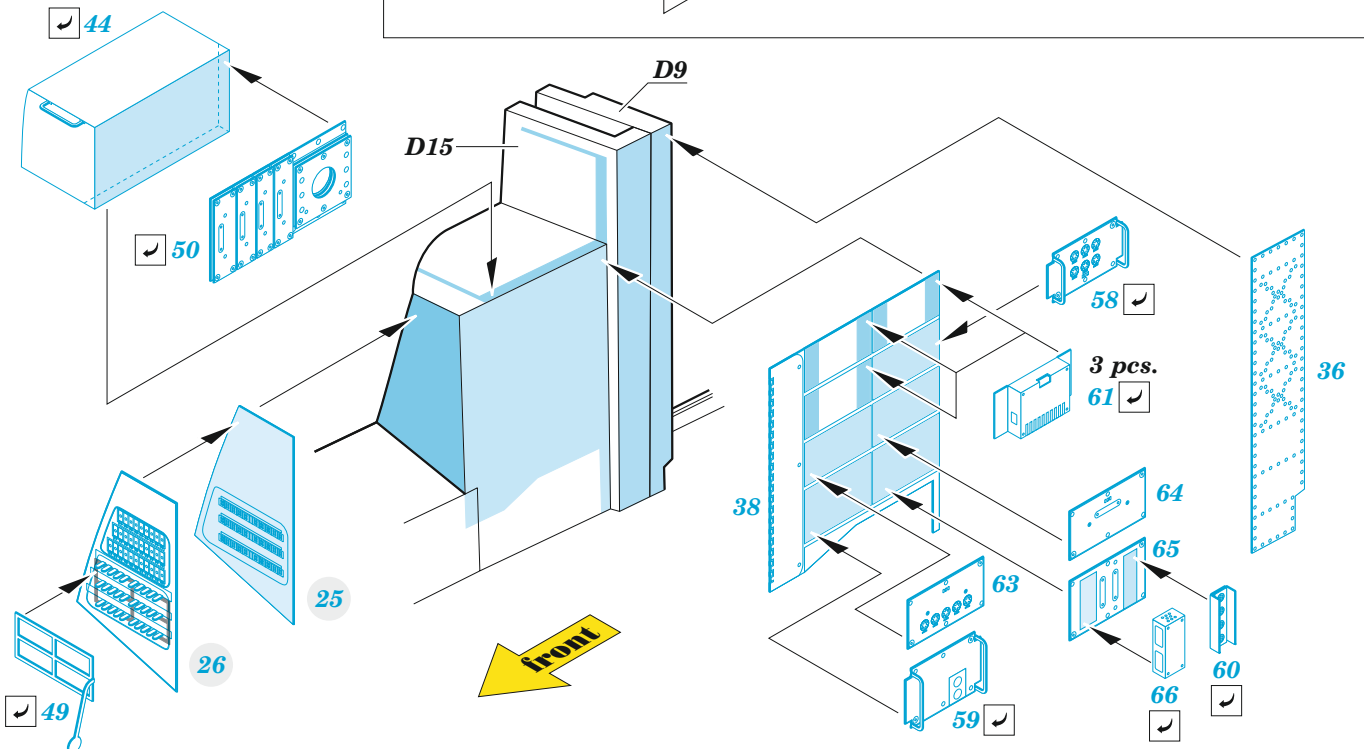

eduard

Mi-24 black interior (Mi-35)

49 1098

1/48

detail set for 1/48 ZVEZDA kit • sada detailů pro stavebnici 1/48 ZVEZDA

- APPLY EXPRESS MASK AND PAINT BEFORE GLUING
POUŽIT EXPRESS MASK NABARVIT PŘED SLEPENÍM
 - SYMMETRICAL ASSEMBLY
SYMETRICKÁ MONTÁŽ
 - REMOVE
ODSTRANIT
 - GRIND
OBROUSIT
 - DRILL HOLE
VRTÁT OTVOR
 - COLORED ETCHED PARTS
LEPTANÉ BAREVNÉ DÍLY
 - ETCHED PARTS
LEPTANÉ NEBAREVNÉ DÍLY
 - ORIGINAL KIT PARTS
PŮVODNÍ DÍLY STAVEBNICE
- BEND
OHNOUT
 - OPTION
VOLBA
 - REPLACE
NAHRADIT

ORIGINAL KIT PARTS
PŮVODNÍ DÍLY STAVEBNICE

PHOTO-ETCHED PARTS
LEPTANÉ DÍLY

PARTS TO BE REMOVED
DÍLY K ODSTRANĚNÍ

FILL
TMELIT

Related products: 48 1019 Mi-24 exterior 1/48
48 1020 Mi-24 cargo interior 1/48
FE 1098 Mi-24V seatbelts STEEL 1/48