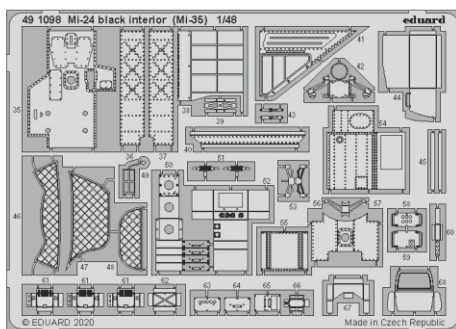

eduard

Mi-24 black interior (Mi-35)

49 1098

1/48

detail set for 1/48 ZVEZDA kit • sada detailů pro stavebnici 1/48 ZVEZDA

- APPLY EXPRESS MASK AND PAINT BEFORE GLUING
POUŽIT EXPRESS MASK NABARVIT PŘED SLEPENÍM
 - SYMMETRICAL ASSEMBLY
SYMETRICKÁ MONTÁŽ
 - REMOVE
ODSTRANIT
 - GRIND
OBROUSIT
 - DRILL HOLE
VRTÁT OTVOR
 - COLORED ETCHED PARTS
LEPTANÉ BAREVNÉ DÍLY
 - ETCHED PARTS
LEPTANÉ NEBAREVNÉ DÍLY
 - ORIGINAL KIT PARTS
PŮVODNÍ DÍLY STAVEBNICE
- BEND
OHNOUT
 - OPTION
VOLBA
 - REPLACE
NAHRADIT

ORIGINAL KIT PARTS
PŮVODNÍ DÍLY STAVEBNICE

PHOTO-ETCHED PARTS
LEPTANÉ DÍLY

PARTS TO BE REMOVED
DÍLY K ODSTRANĚNÍ

FILL
TMELIT

Related products: 48 1019 Mi-24 exterior 1/48
48 1020 Mi-24 cargo interior 1/48
FE 1098 Mi-24V seatbelts STEEL 1/48