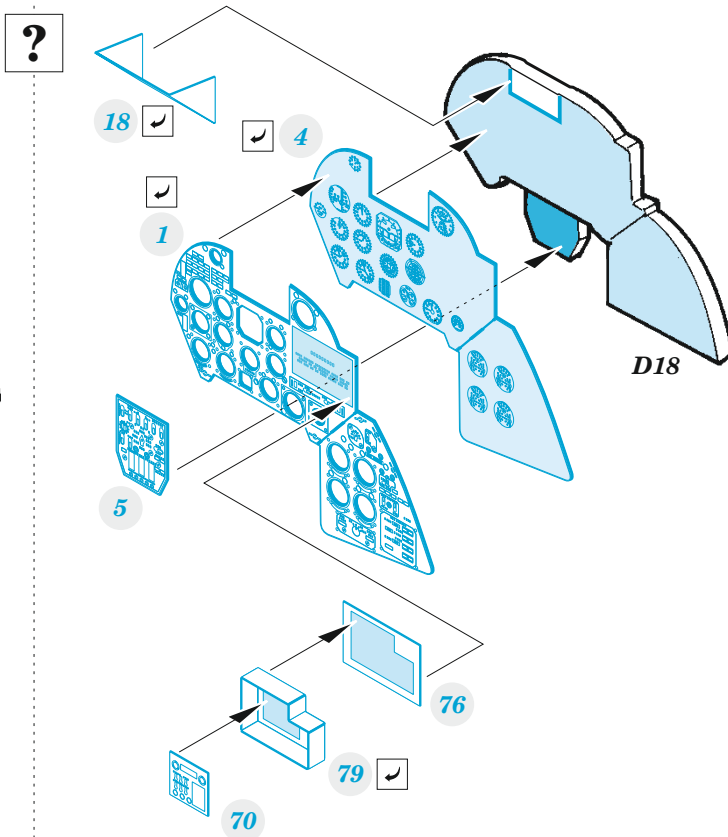

eduard

Mi-24 black interior (Mi-35)

49 1098

1/48

detail set for 1/48 ZVEZDA kit • sada detailů pro stavebnici 1/48 ZVEZDA

- APPLY EXPRESS MASK AND PAINT BEFORE GLUING
POUŽIT EXPRESS MASK NABARVIT PŘED SLEPENÍM
 - SYMMETRICAL ASSEMBLY
SYMETRICKÁ MONTÁŽ
 - REMOVE
ODSTRANIT
 - GRIND
OBROUSIT
 - DRILL HOLE
VRTÁT OTVOR
 - COLORED ETCHED PARTS
LEPTANÉ BAREVNÉ DÍLY
 - ETCHED PARTS
LEPTANÉ NEBAREVNÉ DÍLY
 - ORIGINAL KIT PARTS
PŮVODNÍ DÍLY STAVEBNICE
- BEND
OHNOUT
 - OPTION
VOLBA
 - REPLACE
NAHRADIT

ORIGINAL KIT PARTS
PŮVODNÍ DÍLY STAVEBNICE

PHOTO-ETCHED PARTS
LEPTANÉ DÍLY

PARTS TO BE REMOVED
DÍLY K ODSTRANĚNÍ

FILL
TMELIT

Related products: 48 1019 Mi-24 exterior 1/48
48 1020 Mi-24 cargo interior 1/48
FE 1098 Mi-24V seatbelts STEEL 1/48