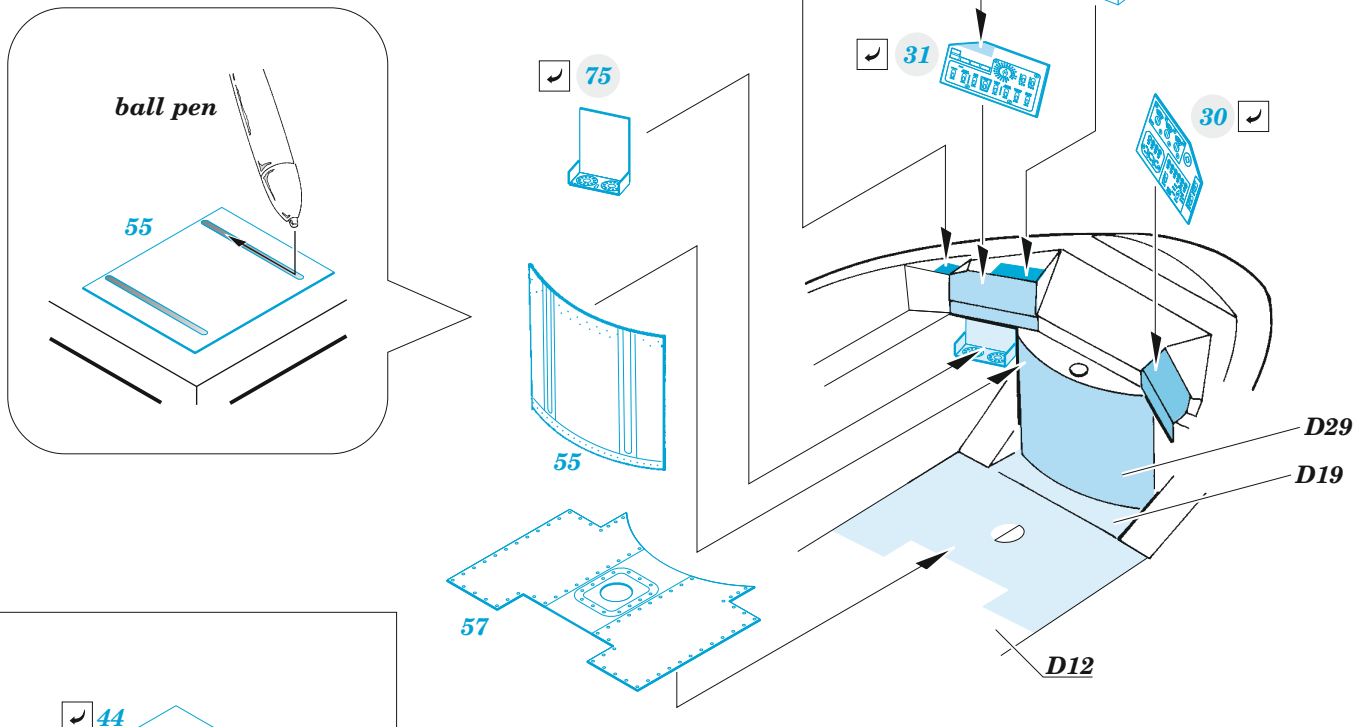

eduard

Mi-24 black interior (Mi-35)

49 1098

1/48

detail set for 1/48 ZVEZDA kit • sada detailů pro stavebnici 1/48 ZVEZDA

- APPLY EXPRESS MASK AND PAINT BEFORE GLUING
POUŽIT EXPRESS MASK NABARVIT PŘED SLEPENÍM
 - SYMMETRICAL ASSEMBLY
SYMETRICKÁ MONTÁŽ
 - REMOVE
ODSTRANIT
 - GRIND
OBROUSIT
 - DRILL HOLE
VRTÁT OTVOR
 - COLORED ETCHED PARTS
LEPTANÉ BAREVNÉ DÍLY
 - ETCHED PARTS
LEPTANÉ NEBAREVNÉ DÍLY
 - ORIGINAL KIT PARTS
PŮVODNÍ DÍLY STAVEBNICE
- BEND
OHNOUT
 - OPTION
VOLBA
 - REPLACE
NAHRADIT

ORIGINAL KIT PARTS
PŮVODNÍ DÍLY STAVEBNICE

PHOTO-ETCHED PARTS
LEPTANÉ DÍLY

PARTS TO BE REMOVED
DÍLY K ODSTRANĚNÍ

FILL
TMELIT

Related products: 48 1019 Mi-24 exterior 1/48
48 1020 Mi-24 cargo interior 1/48
FE 1098 Mi-24V seatbelts STEEL 1/48