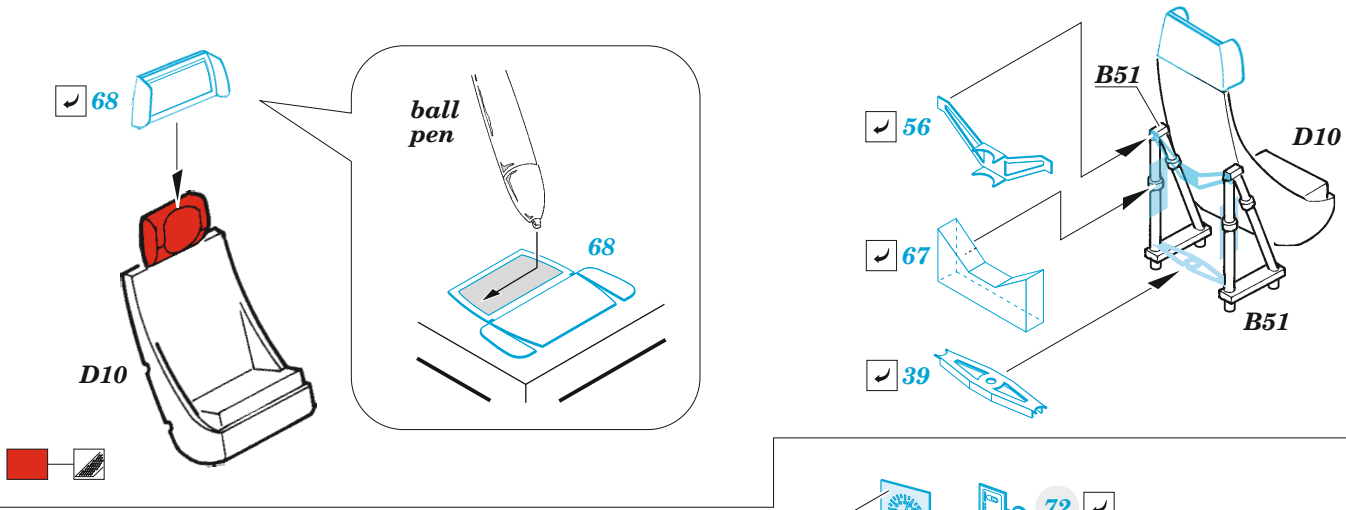

eduard

Mi-24 black interior (Mi-35)

49 1098

1/48

detail set for 1/48 ZVEZDA kit • sada detailů pro stavebnici 1/48 ZVEZDA

- APPLY EXPRESS MASK AND PAINT BEFORE GLUING
POUŽIT EXPRESS MASK NABARVIT PŘED SLEPENÍM
 - SYMMETRICAL ASSEMBLY
SYMETRICKÁ MONTÁŽ
 - REMOVE
ODSTRANIT
 - GRIND
OBROUSIT
 - DRILL HOLE
VRTÁT OTVOR
 - COLORED ETCHED PARTS
LEPTANÉ BAREVNÉ DÍLY
 - ETCHED PARTS
LEPTANÉ NEBAREVNÉ DÍLY
 - ORIGINAL KIT PARTS
PŮVODNÍ DÍLY STAVEBNICE
- BEND
OHNOUT
 - OPTION
VOLBA
 - REPLACE
NAHRADIT

ORIGINAL KIT PARTS
PŮVODNÍ DÍLY STAVEBNICE

PHOTO-ETCHED PARTS
LEPTANÉ DÍLY

PARTS TO BE REMOVED
DÍLY K ODSTRANĚNÍ

FILL
TMELIT

Related products: 48 1019 Mi-24 exterior 1/48
48 1020 Mi-24 cargo interior 1/48
FE 1098 Mi-24V seatbelts STEEL 1/48