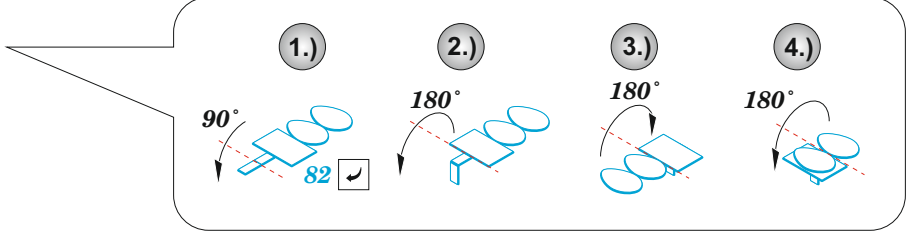

ORIGINAL KIT PARTS
PŮVODNÍ DÍLY STAVEBNICE

PHOTO-ETCHED PARTS
LEPTANÉ DÍLY

PARTS TO BE REMOVED
DÍLY K ODSTRANĚNÍ

FILL
TMELIT

Related products: 48 1019 Mi-24 exterior 1/48
48 1020 Mi-24 cargo interior 1/48
FE 1098 Mi-24V seatbelts STEEL 1/48