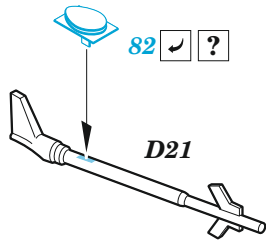

eduard

Mi-24 black interior (Mi-35)

49 1098

1/48

detail set for 1/48 ZVEZDA kit • sada detailů pro stavebnici 1/48 ZVEZDA

- APPLY EXPRESS MASK AND PAINT BEFORE GLUING
POUŽIT EXPRESS MASK NABARVIT PŘED SLEPENÍM
 - SYMMETRICAL ASSEMBLY
SYMETRICKÁ MONTÁŽ
 - REMOVE
ODSTRANIT
 - GRIND
OBROUSIT
 - DRILL HOLE
VRTÁT OTVOR
 - COLORED ETCHED PARTS
LEPTANÉ BAREVNÉ DÍLY
 - ETCHED PARTS
LEPTANÉ NEBAREVNÉ DÍLY
 - ORIGINAL KIT PARTS
PŮVODNÍ DÍLY STAVEBNICE
- BEND
OHNOUT
 - OPTION
VOLBA
 - REPLACE
NAHRADIT

ORIGINAL KIT PARTS
PŮVODNÍ DÍLY STAVEBNICE

PHOTO-ETCHED PARTS
LEPTANÉ DÍLY

PARTS TO BE REMOVED
DÍLY K ODSTRANĚNÍ

FILL
TMELIT

Related products: 48 1019 Mi-24 exterior 1/48
48 1020 Mi-24 cargo interior 1/48
FE 1098 Mi-24V seatbelts STEEL 1/48