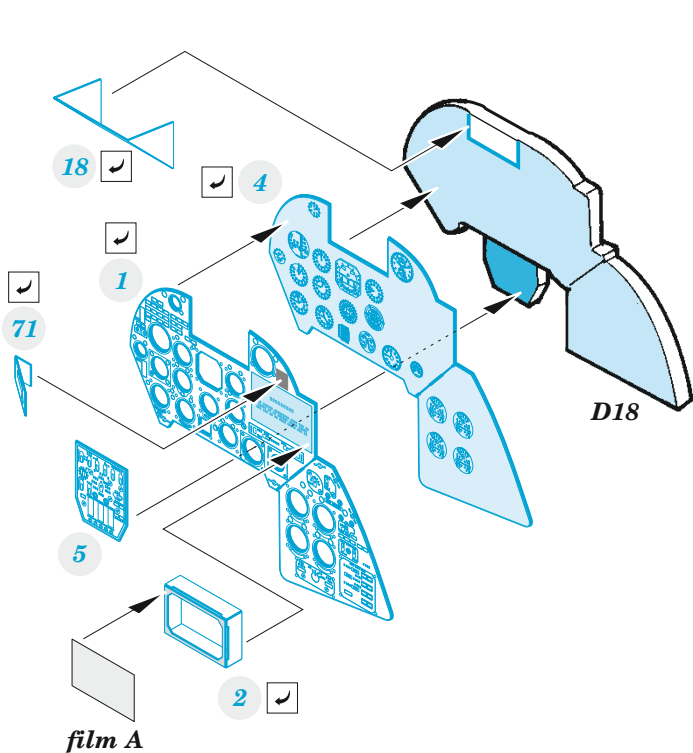

eduard

Mi-24 black interior (Mi-35)

49 1098

1/48

detail set for 1/48 ZVEZDA kit • sada detailů pro stavebnici 1/48 ZVEZDA

- APPLY EXPRESS MASK AND PAINT BEFORE GLUING
POUŽIT EXPRESS MASK NABARVIT PŘED SLEPENÍM
 - SYMMETRICAL ASSEMBLY
SYMETRICKÁ MONTÁŽ
 - REMOVE
ODSTRANIT
 - GRIND
OBROUSIT
 - DRILL HOLE
VRTÁT OTVOR
 - COLORED ETCHED PARTS
LEPTANÉ BAREVNÉ DÍLY
 - ETCHED PARTS
LEPTANÉ NEBAREVNÉ DÍLY
 - ORIGINAL KIT PARTS
PŮVODNÍ DÍLY STAVEBNICE
- BEND
OHNOUT
 - OPTION
VOLBA
 - REPLACE
NAHRADIT

ORIGINAL KIT PARTS
PŮVODNÍ DÍLY STAVEBNICE

PHOTO-ETCHED PARTS
LEPTANÉ DÍLY

PARTS TO BE REMOVED
DÍLY K ODSTRANĚNÍ

FILL
TMELIT

Related products: 48 1019 Mi-24 exterior 1/48
48 1020 Mi-24 cargo interior 1/48
FE 1098 Mi-24V seatbelts STEEL 1/48