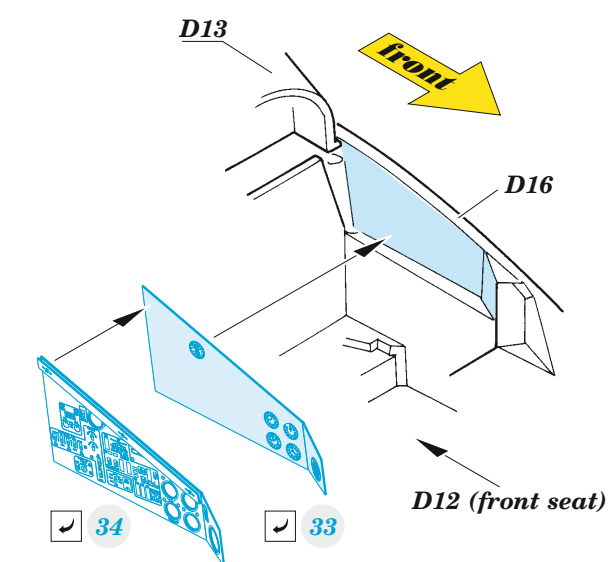

eduard

Mi-24 black interior (Mi-35)

49 1098

1/48

detail set for 1/48 ZVEZDA kit • sada detailů pro stavebnici 1/48 ZVEZDA

- APPLY EXPRESS MASK AND PAINT BEFORE GLUING
POUŽIT EXPRESS MASK NABARVIT PŘED SLEPENÍM
 - SYMMETRICAL ASSEMBLY
SYMETRICKÁ MONTÁŽ
 - REMOVE
ODSTRANIT
 - GRIND
OBROUSIT
 - DRILL HOLE
VRTÁT OTVOR
 - COLORED ETCHED PARTS
LEPTANÉ BAREVNÉ DÍLY
 - ETCHED PARTS
LEPTANÉ NEBAREVNÉ DÍLY
 - ORIGINAL KIT PARTS
PŮVODNÍ DÍLY STAVEBNICE
- BEND
OHNOUT
 - OPTION
VOLBA
 - REPLACE
NAHRADIT

ORIGINAL KIT PARTS
PŮVODNÍ DÍLY STAVEBNICE

PHOTO-ETCHED PARTS
LEPTANÉ DÍLY

PARTS TO BE REMOVED
DÍLY K ODSTRANĚNÍ

FILL
TMELIT

Related products: 48 1019 Mi-24 exterior 1/48
48 1020 Mi-24 cargo interior 1/48
FE 1098 Mi-24V seatbelts STEEL 1/48