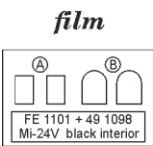

eduard

Mi-24 black interior (Mi-35)

49 1098

1/48

detail set for 1/48 ZVEZDA kit • sada detailů pro stavebnici 1/48 ZVEZDA

- APPLY EXPRESS MASK AND PAINT BEFORE GLUING
POUŽIT EXPRESS MASK NABARVIT PŘED SLEPENÍM
 - SYMMETRICAL ASSEMBLY
SYMETRICKÁ MONTÁŽ
 - REMOVE
ODSTRANIT
 - GRIND
OBROUSIT
 - DRILL HOLE
VRTÁT OTVOR
 - COLORED ETCHED PARTS
LEPTANÉ BAREVNÉ DÍLY
 - ETCHED PARTS
LEPTANÉ NEBAREVNÉ DÍLY
 - ORIGINAL KIT PARTS
PŮVODNÍ DÍLY STAVEBNICE
- BEND
OHNOUT
 - OPTION
VOLBA
 - REPLACE
NAHRADIT