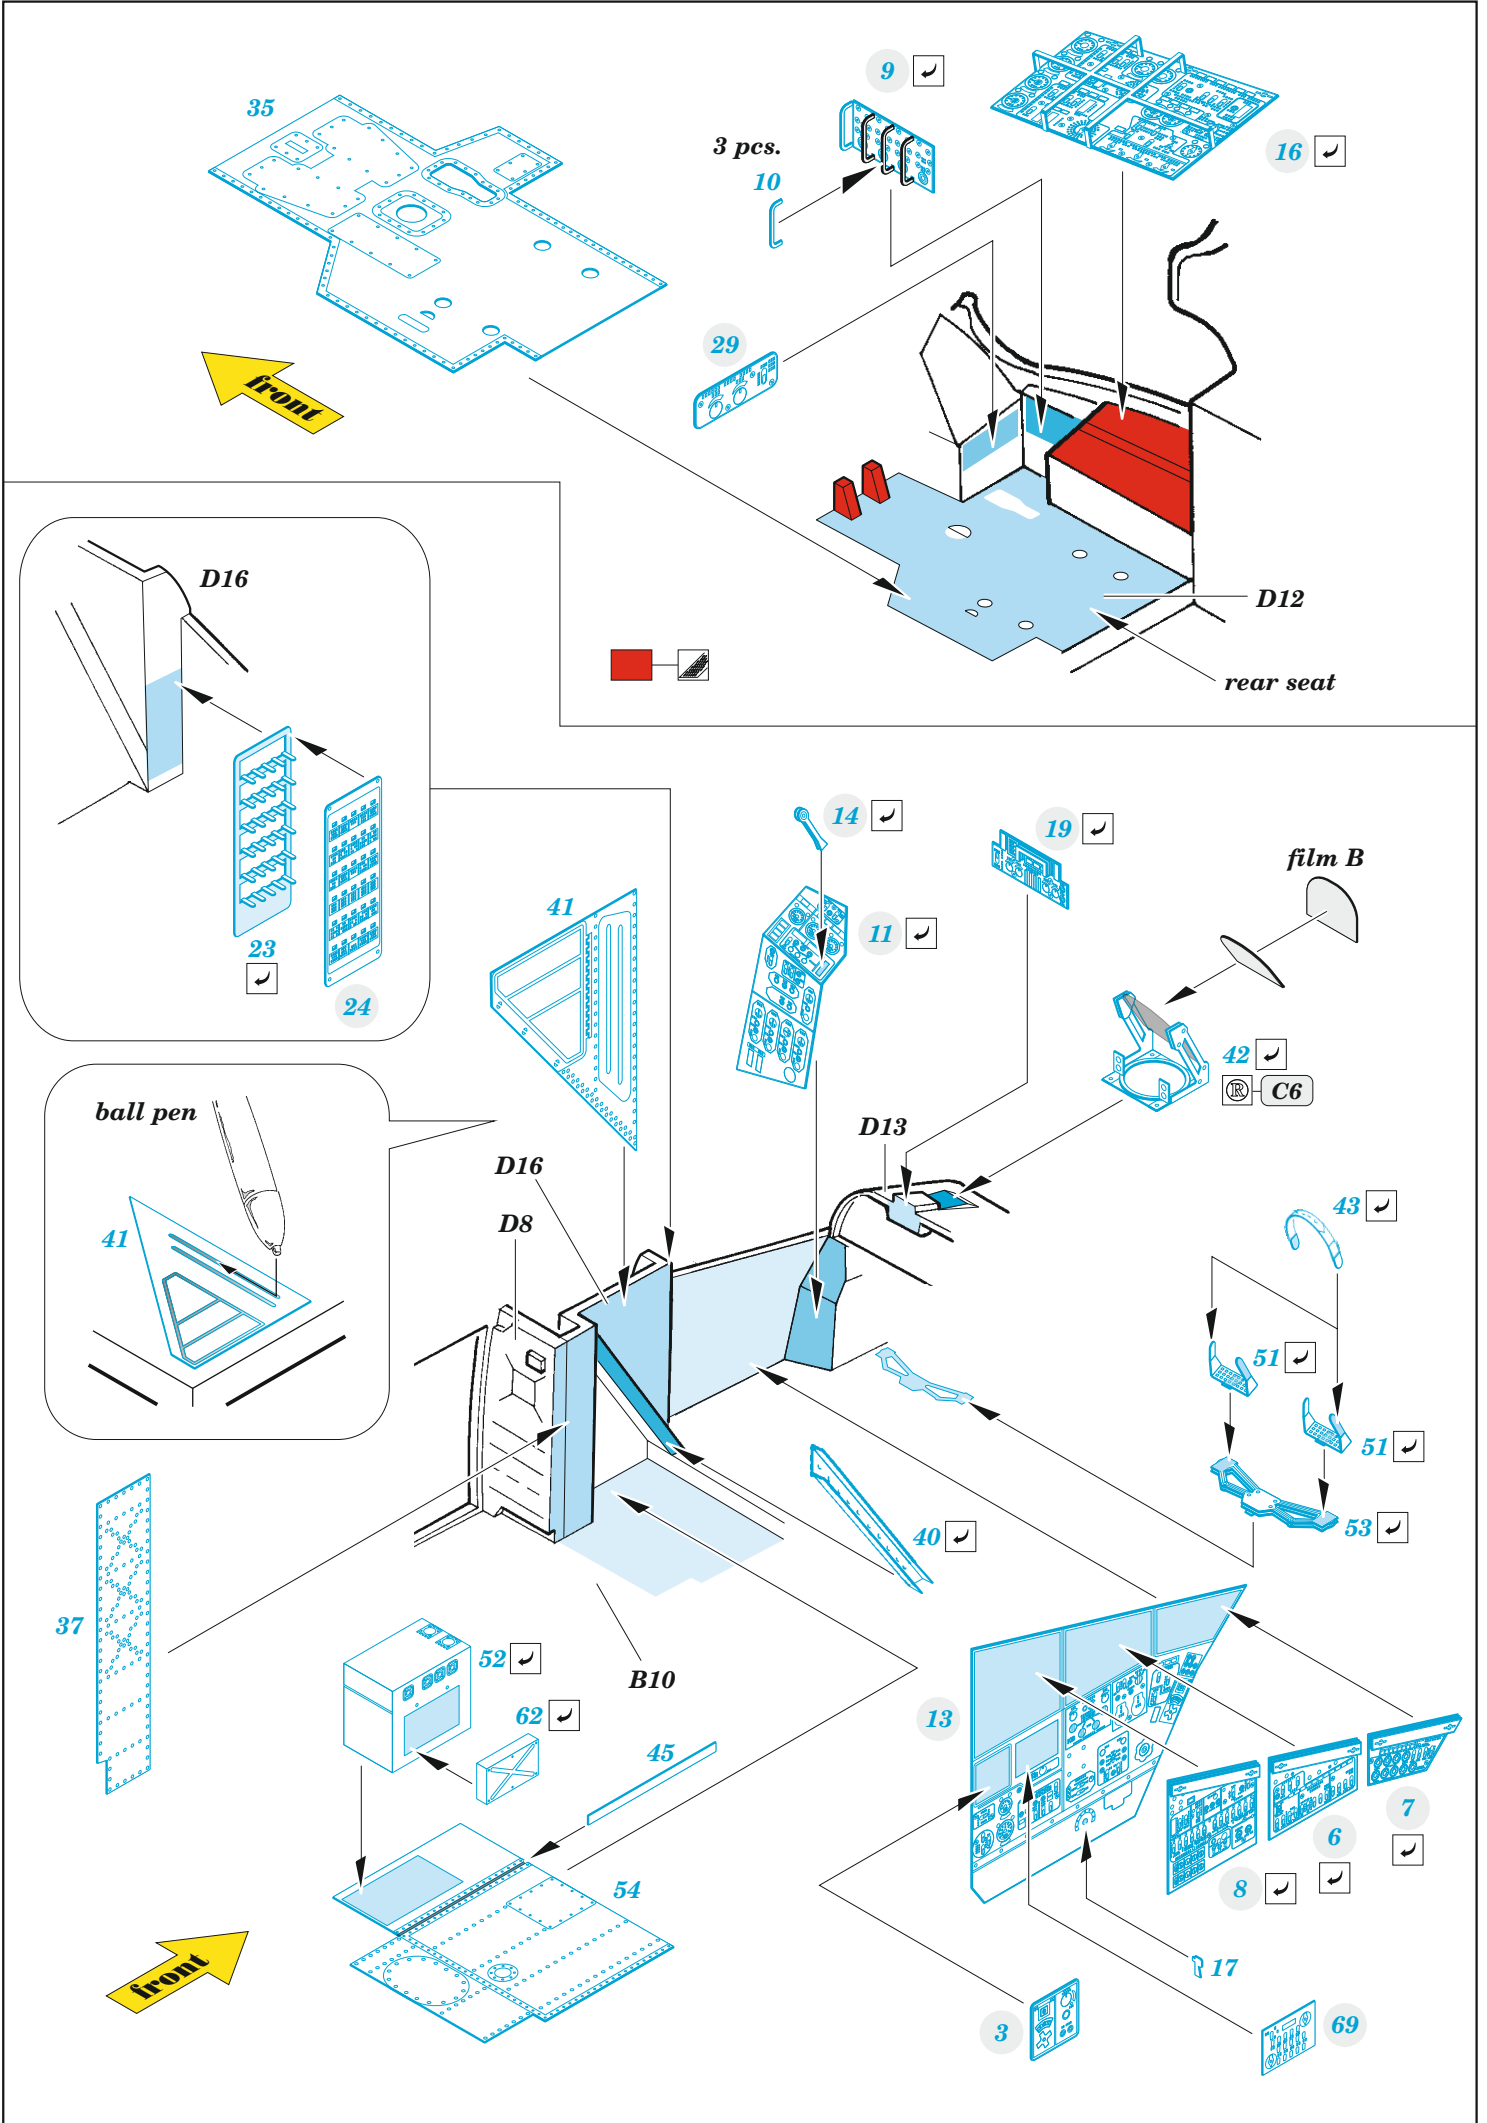

eduard

Mi-24 black interior (Mi-35)

49 1098

1/48

detail set for 1/48 ZVEZDA kit • sada detailů pro stavebnici 1/48 ZVEZDA

- APPLY EXPRESS MASK AND PAINT BEFORE GLUING
POUŽIT EXPRESS MASK NABARVIT PŘED SLEPENÍM
 - SYMMETRICAL ASSEMBLY
SYMETRICKÁ MONTÁŽ
 - REMOVE
ODSTRANIT
 - GRIND
OBROUSIT
 - DRILL HOLE
VRTÁT OTVOR
 - COLORED ETCHED PARTS
LEPTANÉ BAREVNÉ DÍLY
 - ETCHED PARTS
LEPTANÉ NEBAREVNÉ DÍLY
 - ORIGINAL KIT PARTS
PŮVODNÍ DÍLY STAVEBNICE
- BEND
OHNOUT
 - OPTION
VOLBA
 - REPLACE
NAHRADIT

ORIGINAL KIT PARTS
PŮVODNÍ DÍLY STAVEBNICE

PHOTO-ETCHED PARTS
LEPTANÉ DÍLY

PARTS TO BE REMOVED
DÍLY K ODSTRANĚNÍ

FILL
TMELIT

Related products: 48 1019 Mi-24 exterior 1/48
48 1020 Mi-24 cargo interior 1/48
FE 1098 Mi-24V seatbelts STEEL 1/48