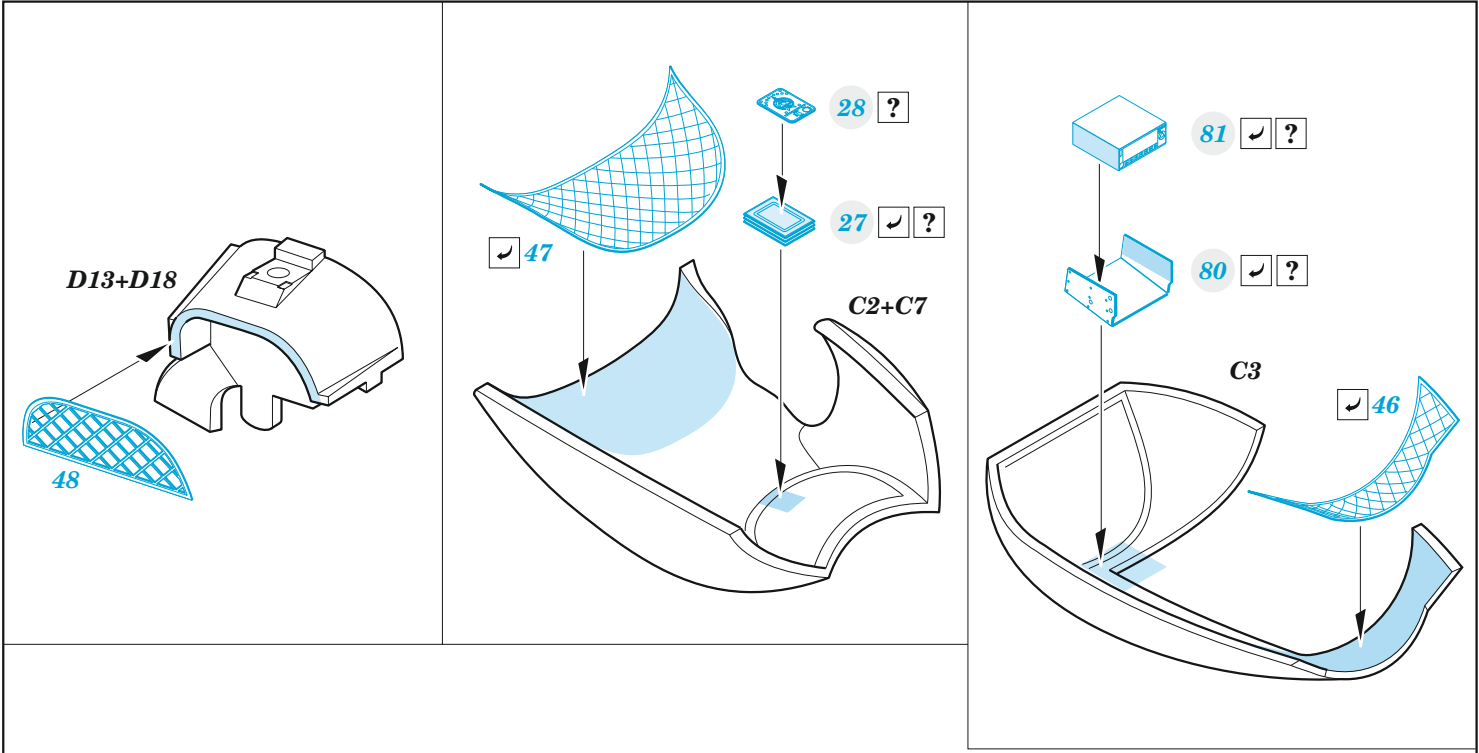

eduard

Mi-24 black interior (Mi-35)

49 1098

1/48

detail set for 1/48 ZVEZDA kit • sada detailů pro stavebnici 1/48 ZVEZDA

- APPLY EXPRESS MASK AND PAINT BEFORE GLUING
POUŽIT EXPRESS MASK NABARVIT PŘED SLEPENÍM
 - SYMMETRICAL ASSEMBLY
SYMETRICKÁ MONTÁŽ
 - REMOVE
ODSTRANIT
 - GRIND
OBROUSIT
 - DRILL HOLE
VRTÁT OTVOR
 - COLORED ETCHED PARTS
LEPTANÉ BAREVNÉ DÍLY
 - ETCHED PARTS
LEPTANÉ NEBAREVNÉ DÍLY
 - ORIGINAL KIT PARTS
PŮVODNÍ DÍLY STAVEBNICE
- BEND
OHNOUT
 - OPTION
VOLBA
 - REPLACE
NAHRADIT

ORIGINAL KIT PARTS
PŮVODNÍ DÍLY STAVEBNICE

PHOTO-ETCHED PARTS
LEPTANÉ DÍLY

PARTS TO BE REMOVED
DÍLY K ODSTRANĚNÍ

FILL
TMELIT

Related products: 48 1019 Mi-24 exterior 1/48
48 1020 Mi-24 cargo interior 1/48
FE 1098 Mi-24V seatbelts STEEL 1/48