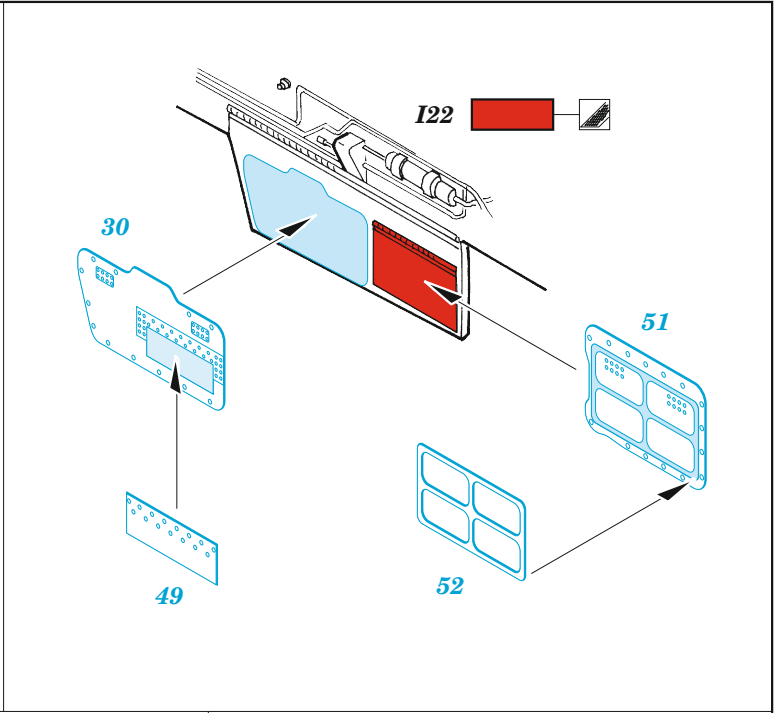

- APPLY EXPRESS MASK AND PAINT BEFORE GLUING
POUŽIT EXPRESS MASK NABARVIT PŘED SLEPENÍM
 - SYMMETRICAL ASSEMBLY
SYMETRICKÁ MONTÁŽ
 - REMOVE
ODSTRANIT
 - GRIND
OBROUSIT
 - DRILL HOLE
VRTAT OTVOR
 - COLORED ETCHED PARTS
LEPTANÉ BAREVNÉ DÍLY
 - ETCHED PARTS
LEPTANÉ NEBAREVNÉ DÍLY
 - ORIGINAL KIT PARTS
PŮVODNÍ DÍLY STAVEBNICE
- BEND
OHNOUT
 - OPTION
VOLBA
 - REPLACE
NAHRADIT

ORIGINAL KIT PARTS
PŮVODNÍ DÍLY STAVEBNICE

PHOTO-ETCHED PARTS
LEPTANÉ DÍLY

PARTS TO BE REMOVED
DÍLY K ODSTRANĚNÍ

FILL
TMELIT

2 sets

step 2
H1+H15

top fuselage

B72
plastic
Ø 1,3 x 2,0 mm