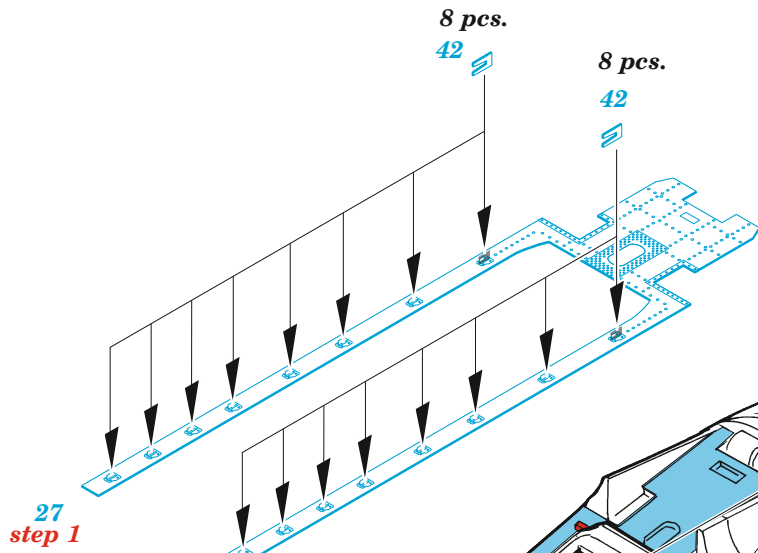

ORIGINAL KIT PARTS
PŮVODNÍ DÍLY STAVEBNICE

PHOTO-ETCHED PARTS
LEPTANÉ DÍLY

PARTS TO BE REMOVED
DÍLY K ODSTRANĚNÍ

FILL
TMELIT

2 sets

step 2
H1+H15

top fuselage

B72
plastic
Ø 1,3 x 2,0 mm