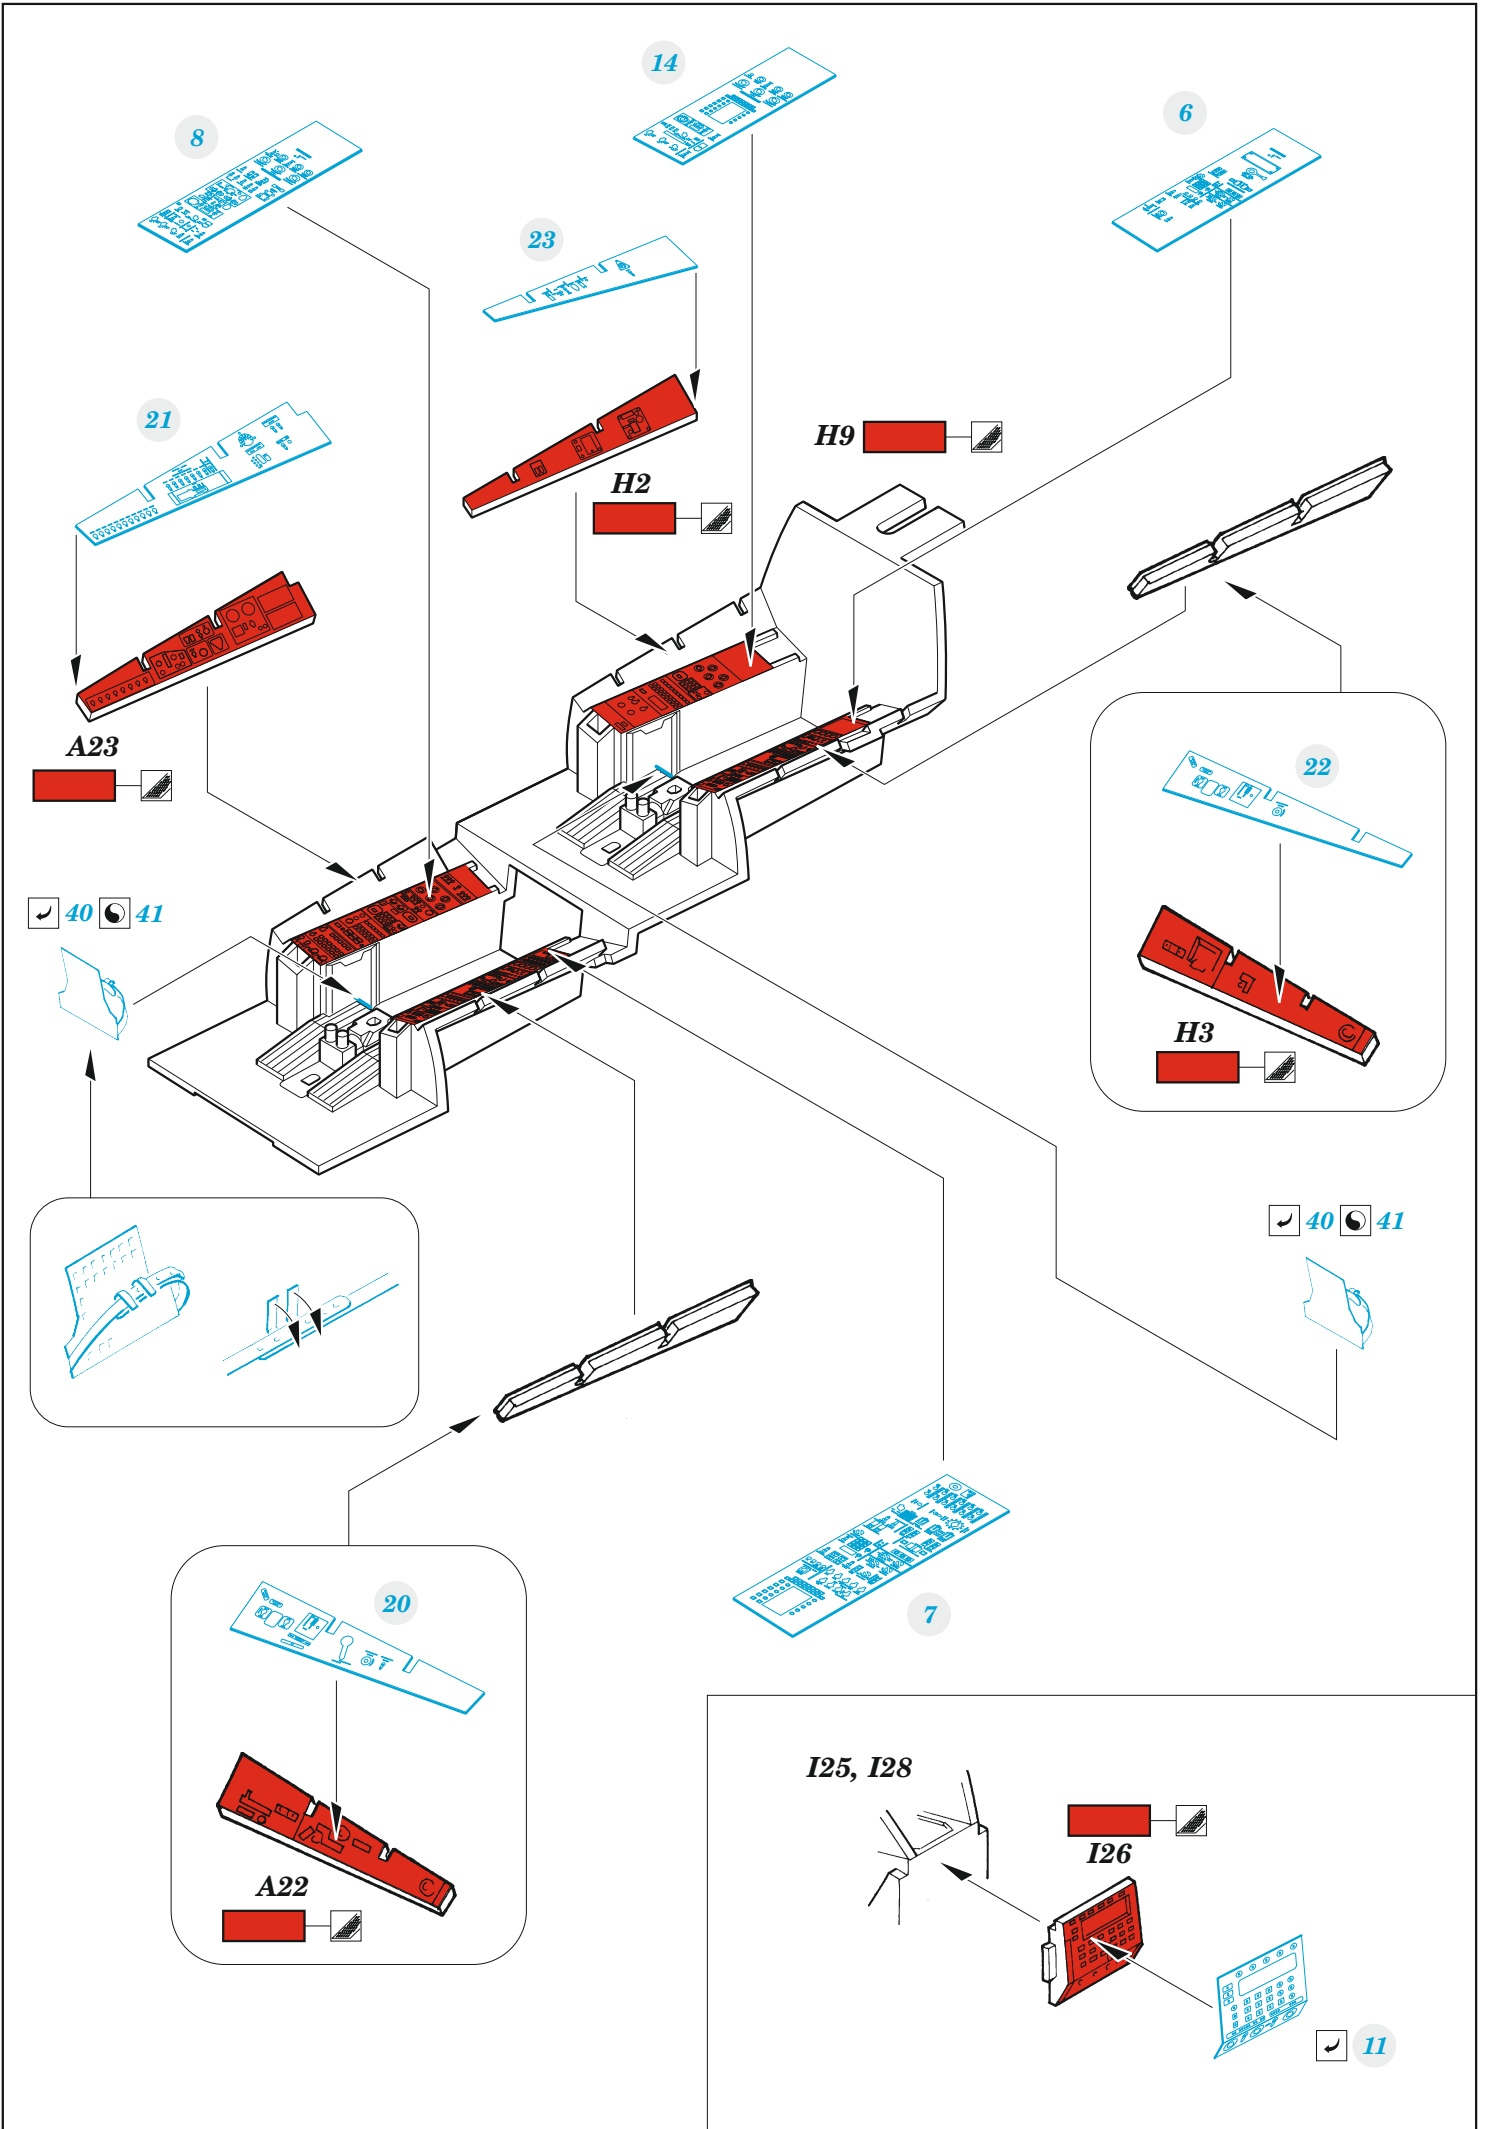

Su-30SM

eduard

49 1150

1/48

detail set for KITTY HAWK 1/48 kit • sada detailů pro stavebnici KITTY HAWK 1/48

film

A □ □ □ □ B

FE 1150 + 49 1150
Su-30SM

- APPLY EXPRESS MASK AND PAINT BEFORE GLUING
POUŽIT EXPRESS MASK NABARVIT PŘED SLEPENÍM
 - SYMMETRICAL ASSEMBLY
SYMETRICKÁ MONTÁŽ
 - REMOVE
ODSTRANIT
 - GRIND
OBROUSIT
 - DRILL HOLE
VRTAT OTVOR
 - COLORED ETCHED PARTS
LEPTANÉ BAREVNÉ DÍLY
 - ETCHED PARTS
LEPTANÉ NEBAREVNÉ DÍLY
 - ORIGINAL KIT PARTS
PŮVODNÍ DÍLY STAVEBNICE
- BEND
OHNOUT
 - OPTION
VOLBA
 - REPLACE
NAHRADIT

ORIGINAL KIT PARTS
PŮVODNÍ DÍLY STAVEBNICE

PHOTO-ETCHED PARTS
LEPTANÉ DÍLY

PARTS TO BE REMOVED
DÍLY K ODSTRANĚNÍ

FILL
TMELIT

2 sets

step 2
H1+H15

top fuselage

B72
plastic
Ø 1,3 x 2,0 mm

Related products: FE 1151 Su-30SM seatbelts STEEL 1/48