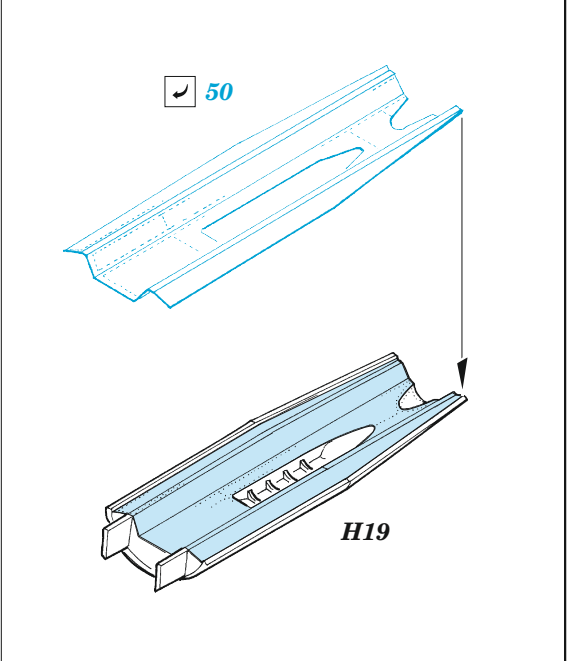

- APPLY EXPRESS MASK AND PAINT BEFORE GLUING
POUŽIT EXPRESS MASK NABARVIT PŘED SLEPENÍM
 - SYMMETRICAL ASSEMBLY
SYMETRICKÁ MONTÁŽ
 - REMOVE
ODSTRANIT
 - GRIND
OBROUSIT
 - DRILL HOLE
VRTAT OTVOR
 - COLORED ETCHED PARTS
LEPTANÉ BAREVNÉ DÍLY
 - ETCHED PARTS
LEPTANÉ NEBAREVNÉ DÍLY
 - ORIGINAL KIT PARTS
PŮVODNÍ DÍLY STAVEBNICE
- BEND
OHNOUT
 - OPTION
VOLBA
 - REPLACE
NAHRADIT

ORIGINAL KIT PARTS
PŮVODNÍ DÍLY STAVEBNICE

PHOTO-ETCHED PARTS
LEPTANÉ DÍLY

PARTS TO BE REMOVED
DÍLY K ODSTRANĚNÍ

FILL
TMELIT

2 sets

step 2
H1+H15

top fuselage

B72
plastic
Ø 1,3 x 2,0 mm