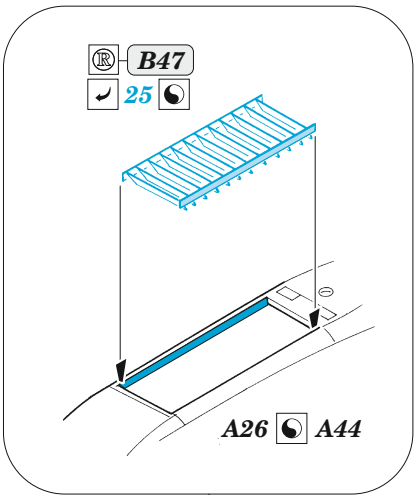

ORIGINAL KIT PARTS
PŮVODNÍ DÍLY STAVEBNICE

PHOTO-ETCHED PARTS
LEPTANÉ DÍLY

PARTS TO BE REMOVED
DÍLY K ODSTRANĚNÍ

FILL
TMELIT

2 sets

step 2
H1+H15

top fuselage

B72
plastic
Ø 1,3 x 2,0 mm