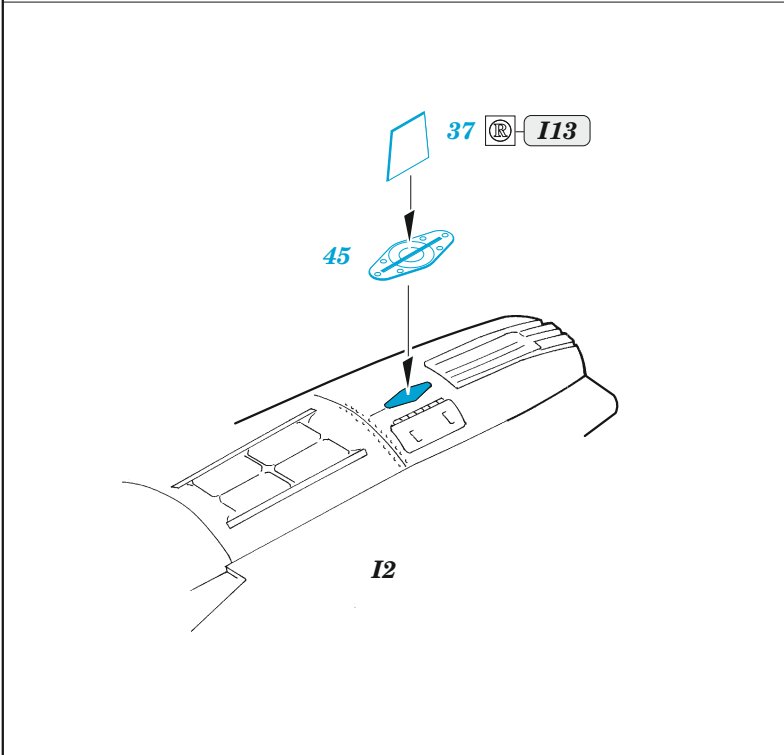

- APPLY EXPRESS MASK AND PAINT BEFORE GLUING
POUŽIT EXPRESS MASK NABARVIT PŘED SLEPENÍM
 - SYMMETRICAL ASSEMBLY
SYMETRICKÁ MONTÁŽ
 - REMOVE
ODSTRANIT
 - GRIND
OBROUSIT
 - DRILL HOLE
VRTAT OTVOR
 - COLORED ETCHED PARTS
LEPTANÉ BAREVNÉ DÍLY
 - ETCHED PARTS
LEPTANÉ NEBAREVNÉ DÍLY
 - ORIGINAL KIT PARTS
PŮVODNÍ DÍLY STAVEBNICE
- BEND
OHNOUT
 - OPTION
VOLBA
 - REPLACE
NAHRADIT

ORIGINAL KIT PARTS
PŮVODNÍ DÍLY STAVEBNICE

PHOTO-ETCHED PARTS
LEPTANÉ DÍLY

PARTS TO BE REMOVED
DÍLY K ODSTRANĚNÍ

FILL
TMELIT

2 sets

step 2
H1+H15

top fuselage

B72
plastic
Ø 1,3 x 2,0 mm