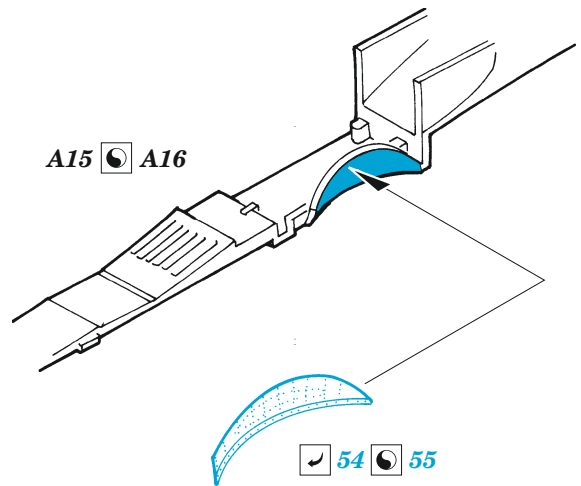

- APPLY EXPRESS MASK AND PAINT BEFORE GLUING
POUŽIT EXPRESS MASK NABARVIT PŘED SLEPENÍM
 - SYMMETRICAL ASSEMBLY
SYMETRICKÁ MONTÁŽ
 - REMOVE
ODSTRANIT
 - GRIND
OBROUSIT
 - DRILL HOLE
VRTAT OTVOR
 - COLORED ETCHED PARTS
LEPTANÉ BAREVNÉ DÍLY
 - ETCHED PARTS
LEPTANÉ NEBAREVNÉ DÍLY
 - ORIGINAL KIT PARTS
PŮVODNÍ DÍLY STAVEBNICE
- BEND
OHNOUT
 - OPTION
VOLBA
 - REPLACE
NAHRADIT

ORIGINAL KIT PARTS
PŮVODNÍ DÍLY STAVEBNICE

PHOTO-ETCHED PARTS
LEPTANÉ DÍLY

PARTS TO BE REMOVED
DÍLY K ODSTRANĚNÍ

FILL
TMELIT

2 sets

step 2
H1+H15

top fuselage

B72
plastic
Ø 1,3 x 2,0 mm