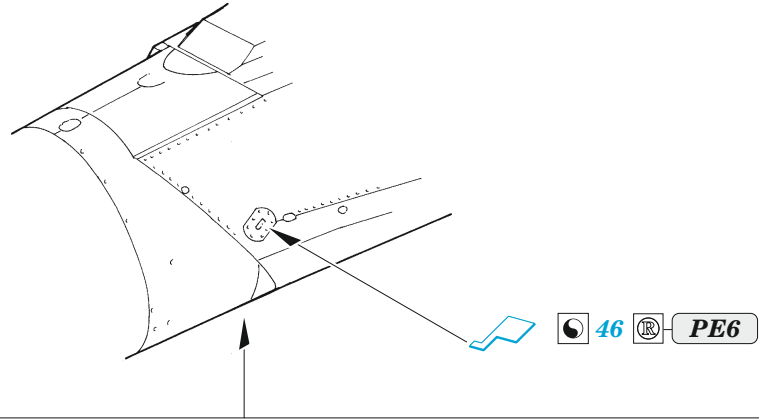

- APPLY EXPRESS MASK AND PAINT BEFORE GLUING
POUŽIT EXPRESS MASK NABARVIT PŘED SLEPENÍM
 - SYMMETRICAL ASSEMBLY
SYMETRICKÁ MONTÁŽ
 - REMOVE
ODSTRANIT
 - GRIND
OBROUSIT
 - DRILL HOLE
VRTAT OTVOR
 - COLORED ETCHED PARTS
LEPTANÉ BAREVNÉ DÍLY
 - ETCHED PARTS
LEPTANÉ NEBAREVNÉ DÍLY
 - ORIGINAL KIT PARTS
PŮVODNÍ DÍLY STAVEBNICE
- BEND
OHNOUT
 - OPTION
VOLBA
 - REPLACE
NAHRADIT

ORIGINAL KIT PARTS
PŮVODNÍ DÍLY STAVEBNICE

PHOTO-ETCHED PARTS
LEPTANÉ DÍLY

PARTS TO BE REMOVED
DÍLY K ODSTRANĚNÍ

FILL
TMELIT

2 sets

step 2
H1+H15

top fuselage

B72
plastic
Ø 1,3 x 2,0 mm