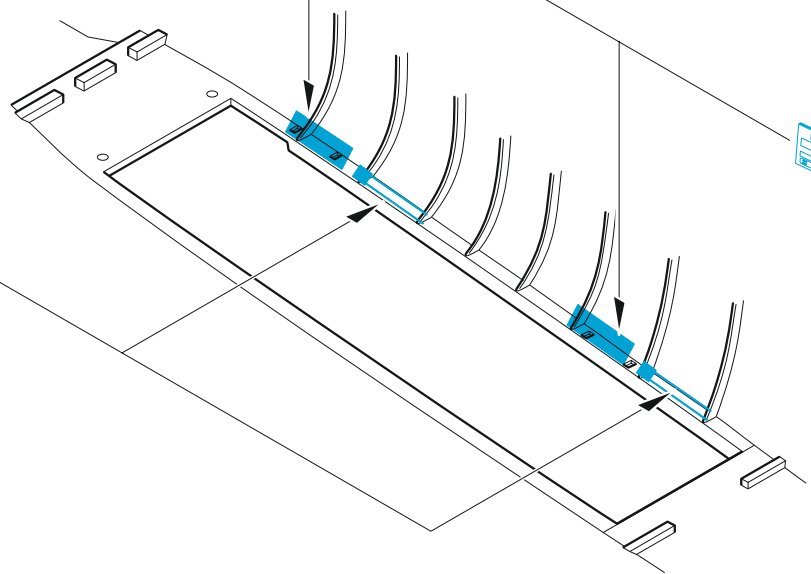

- APPLY EXPRESS MASK AND PAINT BEFORE GLUING
POUŽIT EXPRESS MASK NABARVIT PŘED SLEPENÍM
 - SYMMETRICAL ASSEMBLY
SYMETRICKÁ MONTÁŽ
 - REMOVE
ODSTRANIT
 - GRIND
OBROUSIT
 - DRILL HOLE
VRTAT OTVOR
 - COLORED ETCHED PARTS
LEPTANÉ BAREVNÉ DÍLY
 - ETCHED PARTS
LEPTANÉ NEBAREVNÉ DÍLY
 - ORIGINAL KIT PARTS
PŮVODNÍ DÍLY STAVEBNICE
- BEND
OHNOUT
 - OPTION
VOLBA
 - REPLACE
NAHRADIT

ORIGINAL KIT PARTS
PŮVODNÍ DÍLY STAVEBNICE

PHOTO-ETCHED PARTS
LEPTANÉ DÍLY

PARTS TO BE REMOVED
DÍLY K ODSTRANĚNÍ

FILL
TMELIT

2 sets

step 2
H1+H15

top fuselage

B72
plastic
Ø 1,3 x 2,0 mm