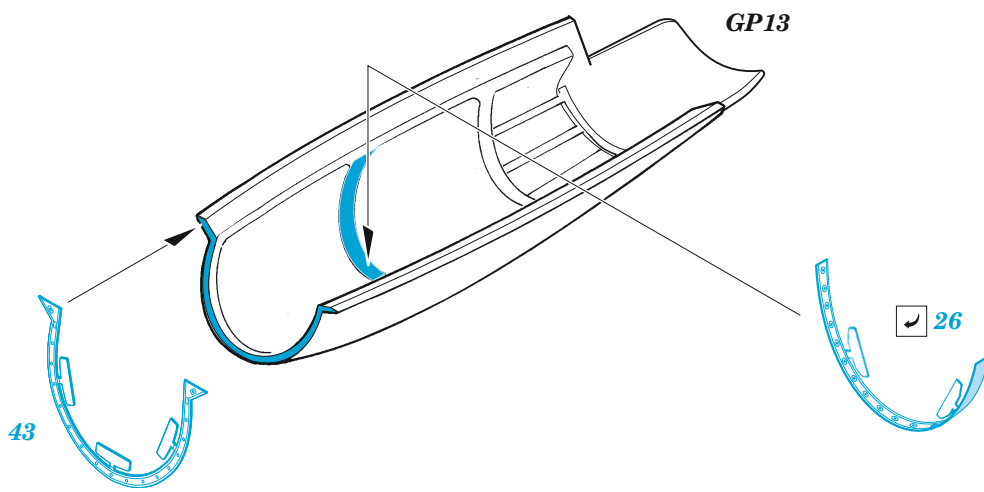

- APPLY EXPRESS MASK AND PAINT BEFORE GLUING
POUŽIT EXPRESS MASK NABARVIT PŘED SLEPENÍM
 - SYMMETRICAL ASSEMBLY
SYMETRICKÁ MONTÁŽ
 - REMOVE
ODSTRANIT
 - GRIND
OBROUSIT
 - DRILL HOLE
VRTAT OTVOR
 - COLORED ETCHED PARTS
LEPTANÉ BAREVNÉ DÍLY
 - ETCHED PARTS
LEPTANÉ NEBAREVNÉ DÍLY
 - ORIGINAL KIT PARTS
PŮVODNÍ DÍLY STAVEBNICE
- BEND
OHNOUT
 - OPTION
VOLBA
 - REPLACE
NAHRADIT

ORIGINAL KIT PARTS
PŮVODNÍ DÍLY STAVEBNICE

PHOTO-ETCHED PARTS
LEPTANÉ DÍLY

PARTS TO BE REMOVED
DÍLY K ODSTRANĚNÍ

FILL
TMELIT

2 sets

step 2
H1+H15

top fuselage

B72
plastic
Ø 1,3 x 2,0 mm