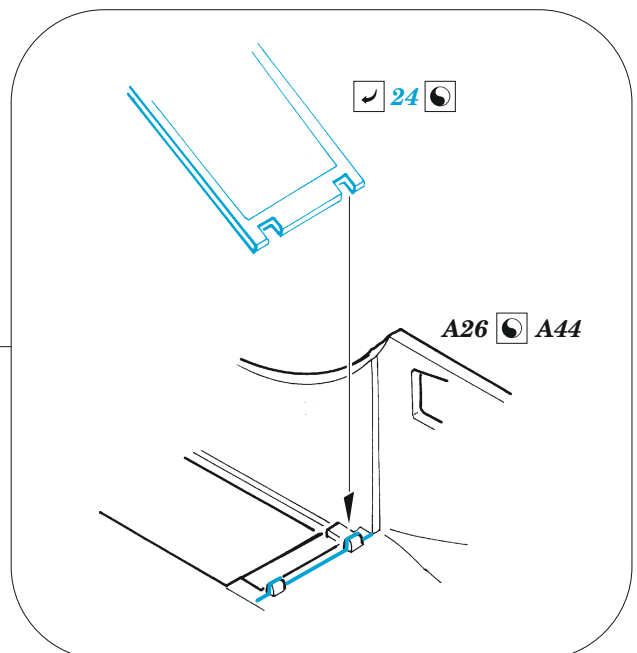

- APPLY EXPRESS MASK AND PAINT BEFORE GLUING
POUŽIT EXPRESS MASK NABARVIT PŘED SLEPENÍM
 - SYMMETRICAL ASSEMBLY
SYMETRICKÁ MONTÁŽ
 - REMOVE
ODSTRANIT
 - GRIND
OBROUSIT
 - DRILL HOLE
VRTAT OTVOR
 - COLORED ETCHED PARTS
LEPTANÉ BAREVNÉ DÍLY
 - ETCHED PARTS
LEPTANÉ NEBAREVNÉ DÍLY
 - ORIGINAL KIT PARTS
PŮVODNÍ DÍLY STAVEBNICE
- BEND
OHNOUT
 - OPTION
VOLBA
 - REPLACE
NAHRADIT

ORIGINAL KIT PARTS
PŮVODNÍ DÍLY STAVEBNICE

PHOTO-ETCHED PARTS
LEPTANÉ DÍLY

PARTS TO BE REMOVED
DÍLY K ODSTRANĚNÍ

FILL
TMELIT

2 sets

step 2
H1+H15

top fuselage

B72
plastic
Ø 1,3 x 2,0 mm