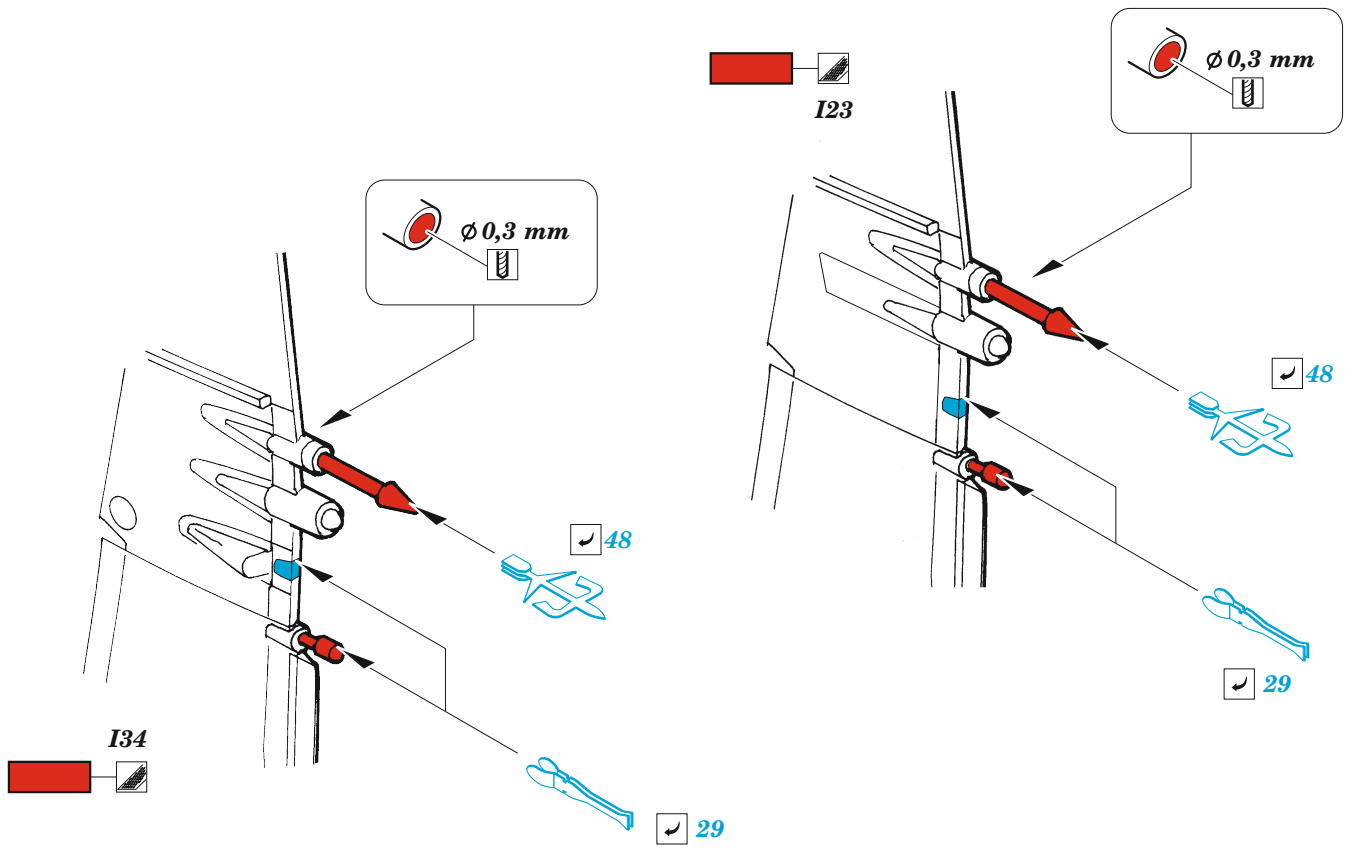

- APPLY EXPRESS MASK AND PAINT BEFORE GLUING
POUŽIT EXPRESS MASK NABARVIT PŘED SLEPENÍM
 - SYMMETRICAL ASSEMBLY
SYMETRICKÁ MONTÁŽ
 - REMOVE
ODSTRANIT
 - GRIND
OBROUSIT
 - DRILL HOLE
VRTAT OTVOR
 - COLORED ETCHED PARTS
LEPTANÉ BAREVNÉ DÍLY
 - ETCHED PARTS
LEPTANÉ NEBAREVNÉ DÍLY
 - ORIGINAL KIT PARTS
PŮVODNÍ DÍLY STAVEBNICE
- BEND
OHNOUT
 - OPTION
VOLBA
 - REPLACE
NAHRADIT

ORIGINAL KIT PARTS
PŮVODNÍ DÍLY STAVEBNICE

PHOTO-ETCHED PARTS
LEPTANÉ DÍLY

PARTS TO BE REMOVED
DÍLY K ODSTRANĚNÍ

FILL
TMELIT

2 sets

step 2
H1+H15

top fuselage

B72
plastic
Ø 1,3 x 2,0 mm