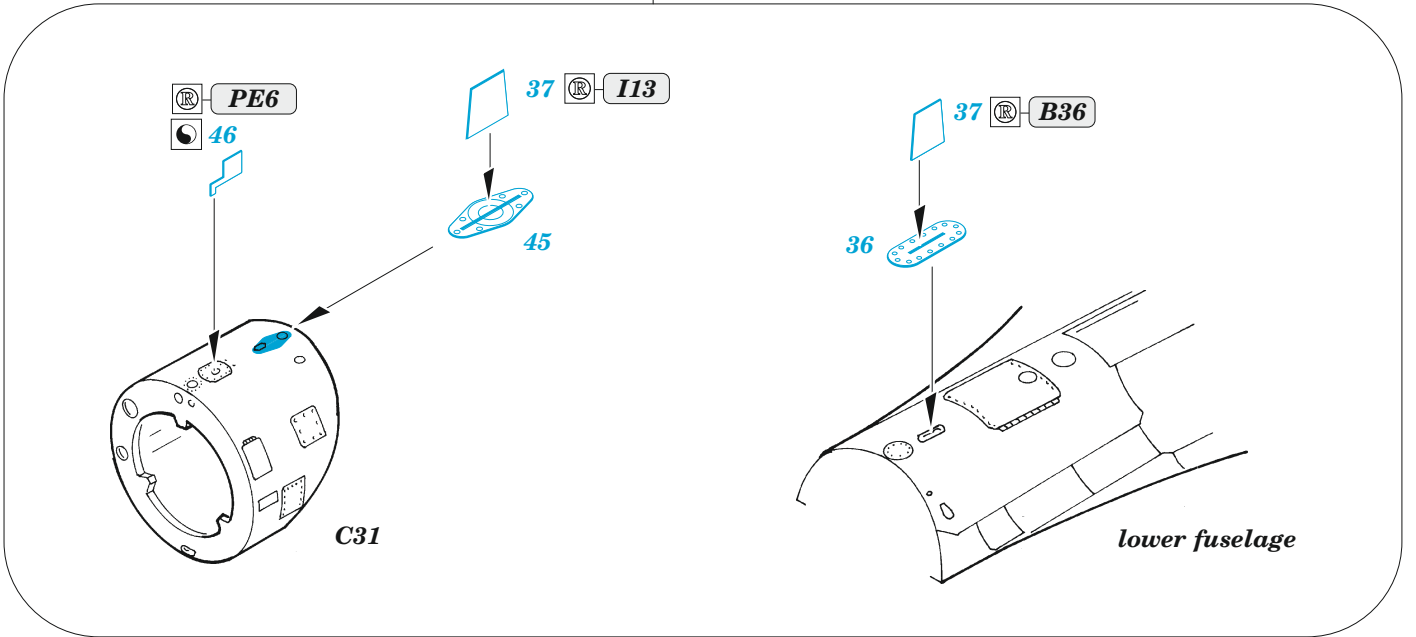

- APPLY EXPRESS MASK AND PAINT BEFORE GLUING
POUŽIT EXPRESS MASK NABARVIT PŘED SLEPENÍM
 - SYMMETRICAL ASSEMBLY
SYMETRICKÁ MONTÁŽ
 - REMOVE
ODSTRANIT
 - GRIND
OBROUSIT
 - DRILL HOLE
VRTAT OTVOR
 - COLORED ETCHED PARTS
LEPTANÉ BAREVNÉ DÍLY
 - ETCHED PARTS
LEPTANÉ NEBAREVNÉ DÍLY
 - ORIGINAL KIT PARTS
PŮVODNÍ DÍLY STAVEBNICE
- BEND
OHNOUT
 - OPTION
VOLBA
 - REPLACE
NAHRADIT

ORIGINAL KIT PARTS
PŮVODNÍ DÍLY STAVEBNICE

PHOTO-ETCHED PARTS
LEPTANÉ DÍLY

PARTS TO BE REMOVED
DÍLY K ODSTRANĚNÍ

FILL
TMELIT

2 sets

step 2
H1+H15

top fuselage

B72
plastic
Ø 1,3 x 2,0 mm