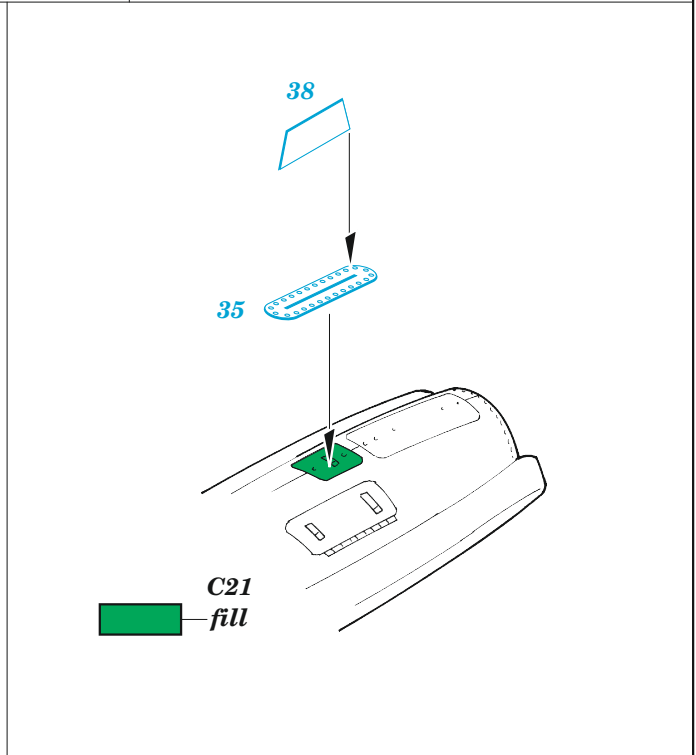

- APPLY EXPRESS MASK AND PAINT BEFORE GLUING
POUŽIT EXPRESS MASK NABARVIT PŘED SLEPENÍM
 - SYMMETRICAL ASSEMBLY
SYMETRICKÁ MONTÁŽ
 - REMOVE
ODSTRANIT
 - GRIND
OBROUSIT
 - DRILL HOLE
VRTAT OTVOR
 - COLORED ETCHED PARTS
LEPTANÉ BAREVNÉ DÍLY
 - ETCHED PARTS
LEPTANÉ NEBAREVNÉ DÍLY
 - ORIGINAL KIT PARTS
PŮVODNÍ DÍLY STAVEBNICE
- BEND
OHNOUT
 - OPTION
VOLBA
 - REPLACE
NAHRADIT

ORIGINAL KIT PARTS
PŮVODNÍ DÍLY STAVEBNICE

PHOTO-ETCHED PARTS
LEPTANÉ DÍLY

PARTS TO BE REMOVED
DÍLY K ODSTRANĚNÍ

FILL
TMELIT

2 sets

step 2
H1+H15

top fuselage

B72
plastic
Ø 1,3 x 2,0 mm