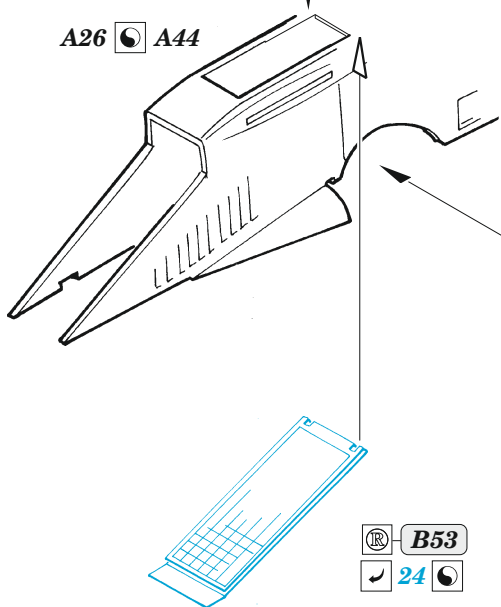

- APPLY EXPRESS MASK AND PAINT BEFORE GLUING
POUŽIT EXPRESS MASK NABARVIT PŘED SLEPENÍM
 - SYMMETRICAL ASSEMBLY
SYMETRICKÁ MONTÁŽ
 - REMOVE
ODSTRANIT
 - GRIND
OBROUSIT
 - DRILL HOLE
VRTAT OTVOR
 - COLORED ETCHED PARTS
LEPTANÉ BAREVNÉ DÍLY
 - ETCHED PARTS
LEPTANÉ NEBAREVNÉ DÍLY
 - ORIGINAL KIT PARTS
PŮVODNÍ DÍLY STAVEBNICE
- BEND
OHNOUT
 - OPTION
VOLBA
 - REPLACE
NAHRADIT

ORIGINAL KIT PARTS
PŮVODNÍ DÍLY STAVEBNICE

PHOTO-ETCHED PARTS
LEPTANÉ DÍLY

PARTS TO BE REMOVED
DÍLY K ODSTRANĚNÍ

FILL
TMELIT

2 sets

step 2
H1+H15

top fuselage

B72
plastic
Ø 1,3 x 2,0 mm