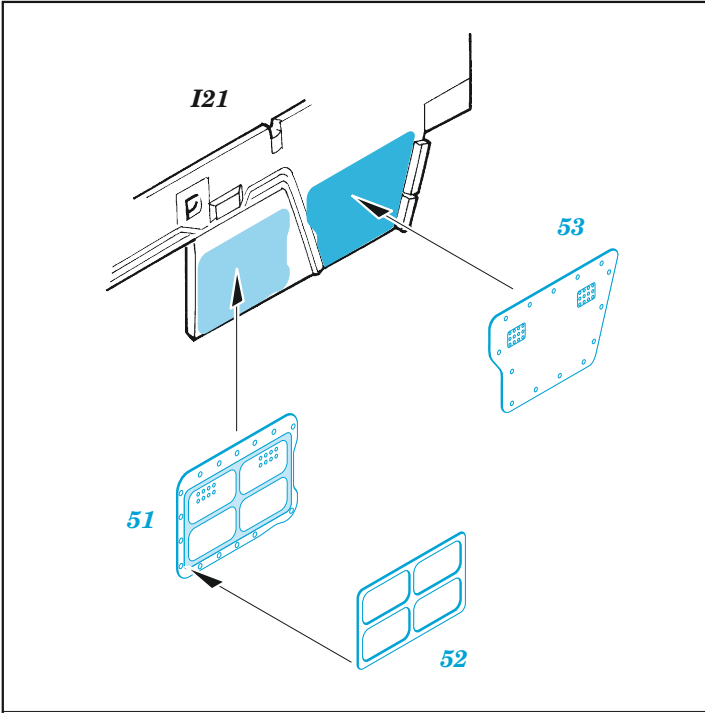

- APPLY EXPRESS MASK AND PAINT BEFORE GLUING
POUŽIT EXPRESS MASK NABARVIT PŘED SLEPENÍM
 - SYMMETRICAL ASSEMBLY
SYMETRICKÁ MONTÁŽ
 - REMOVE
ODSTRANIT
 - GRIND
OBROUSIT
 - DRILL HOLE
VRTAT OTVOR
 - COLORED ETCHED PARTS
LEPTANÉ BAREVNÉ DÍLY
 - ETCHED PARTS
LEPTANÉ NEBAREVNÉ DÍLY
 - ORIGINAL KIT PARTS
PŮVODNÍ DÍLY STAVEBNICE
- BEND
OHNOUT
 - OPTION
VOLBA
 - REPLACE
NAHRADIT

ORIGINAL KIT PARTS
PŮVODNÍ DÍLY STAVEBNICE

PHOTO-ETCHED PARTS
LEPTANÉ DÍLY

PARTS TO BE REMOVED
DÍLY K ODSTRANĚNÍ

FILL
TMELIT

2 sets

step 2
H1+H15

top fuselage

B72
plastic
Ø 1,3 x 2,0 mm