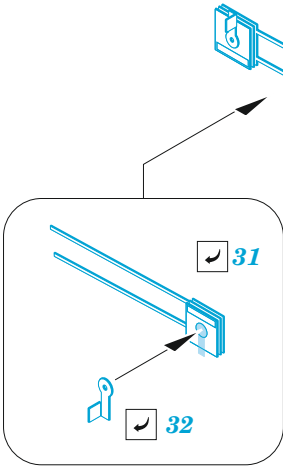

- APPLY EXPRESS MASK AND PAINT BEFORE GLUING
POUŽIT EXPRESS MASK NABARVIT PŘED SLEPENÍM
 - SYMMETRICAL ASSEMBLY
SYMETRICKÁ MONTÁŽ
 - REMOVE
ODSTRANIT
 - GRIND
OBROUSIT
 - DRILL HOLE
VRTAT OTVOR
 - COLORED ETCHED PARTS
LEPTANÉ BAREVNÉ DÍLY
 - ETCHED PARTS
LEPTANÉ NEBAREVNÉ DÍLY
 - ORIGINAL KIT PARTS
PŮVODNÍ DÍLY STAVEBNICE
- BEND
OHNOUT
 - OPTION
VOLBA
 - REPLACE
NAHRADIT

ORIGINAL KIT PARTS
PŮVODNÍ DÍLY STAVEBNICE

PHOTO-ETCHED PARTS
LEPTANÉ DÍLY

PARTS TO BE REMOVED
DÍLY K ODSTRANĚNÍ

FILL
TMELIT

2 sets

step 2
H1+H15

top fuselage

B72
plastic
Ø 1,3 x 2,0 mm