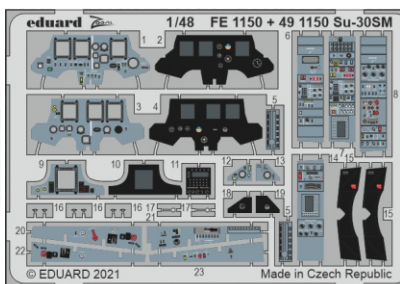

Su-30SM

eduard

49 1150

1/48

detail set for KITTY HAWK 1/48 kit • sada detailů pro stavebnici KITTY HAWK 1/48

film

A □ □ □ □ B

FE 1150 + 49 1150
Su-30SM

- APPLY EXPRESS MASK AND PAINT BEFORE GLUING
POUŽIT EXPRESS MASK NABARVIT PŘED SLEPENÍM
 - SYMMETRICAL ASSEMBLY
SYMETRICKÁ MONTÁŽ
 - REMOVE
ODSTRANIT
 - GRIND
OBROUSIT
 - DRILL HOLE
VRTAT OTVOR
 - COLORED ETCHED PARTS
LEPTANÉ BAREVNÉ DÍLY
 - ETCHED PARTS
LEPTANÉ NEBAREVNÉ DÍLY
 - ORIGINAL KIT PARTS
PŮVODNÍ DÍLY STAVEBNICE
- BEND
OHNOUT
 - OPTION
VOLBA
 - REPLACE
NAHRADIT

ORIGINAL KIT PARTS
PŮVODNÍ DÍLY STAVEBNICE

PHOTO-ETCHED PARTS
LEPTANÉ DÍLY

PARTS TO BE REMOVED
DÍLY K ODSTRANĚNÍ

FILL
TMELIT

2 sets

step 2
H1+H15

top fuselage

B72
plastic
Ø 1,3 x 2,0 mm