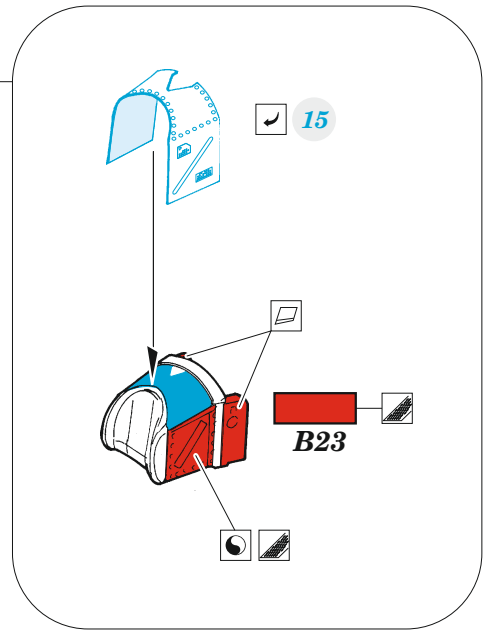

- APPLY EXPRESS MASK AND PAINT BEFORE GLUING
POUŽIT EXPRESS MASK NABARVIT PŘED SLEPENÍM
 - SYMMETRICAL ASSEMBLY
SYMETRICKÁ MONTÁŽ
 - REMOVE
ODSTRANIT
 - GRIND
OBROUSIT
 - DRILL HOLE
VRTAT OTVOR
 - COLORED ETCHED PARTS
LEPTANÉ BAREVNÉ DÍLY
 - ETCHED PARTS
LEPTANÉ NEBAREVNÉ DÍLY
 - ORIGINAL KIT PARTS
PŮVODNÍ DÍLY STAVEBNICE
- BEND
OHNOUT
 - OPTION
VOLBA
 - REPLACE
NAHRADIT

ORIGINAL KIT PARTS
PŮVODNÍ DÍLY STAVEBNICE

PHOTO-ETCHED PARTS
LEPTANÉ DÍLY

PARTS TO BE REMOVED
DÍLY K ODSTRANĚNÍ

FILL
TMELIT

2 sets

step 2
H1+H15

top fuselage

B72
plastic
Ø 1,3 x 2,0 mm