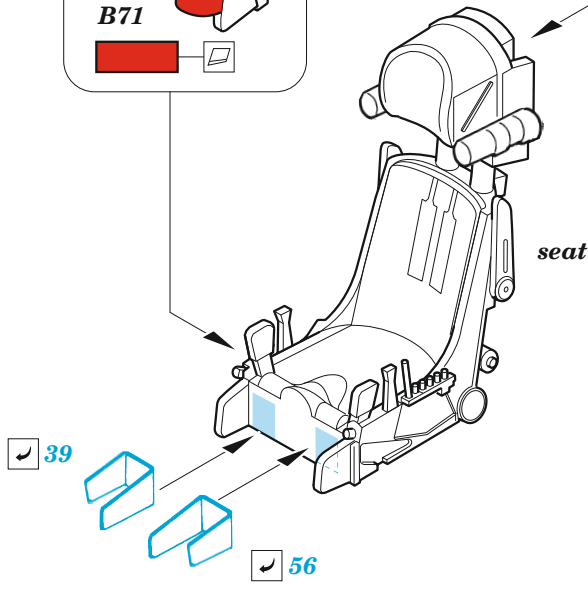

- APPLY EXPRESS MASK AND PAINT BEFORE GLUING
POUŽIT EXPRESS MASK NABARVIT PŘED SLEPENÍM
 - SYMMETRICAL ASSEMBLY
SYMETRICKÁ MONTÁŽ
 - REMOVE
ODSTRANIT
 - GRIND
OBROUSIT
 - DRILL HOLE
VRTAT OTVOR
 - COLORED ETCHED PARTS
LEPTANÉ BAREVNÉ DÍLY
 - ETCHED PARTS
LEPTANÉ NEBAREVNÉ DÍLY
 - ORIGINAL KIT PARTS
PŮVODNÍ DÍLY STAVEBNICE
- BEND
OHNOUT
 - OPTION
VOLBA
 - REPLACE
NAHRADIT

ORIGINAL KIT PARTS
PŮVODNÍ DÍLY STAVEBNICE

PHOTO-ETCHED PARTS
LEPTANÉ DÍLY

PARTS TO BE REMOVED
DÍLY K ODSTRANĚNÍ

FILL
TMELIT

2 sets

step 2
H1+H15

top fuselage

B72
plastic
Ø 1,3 x 2,0 mm