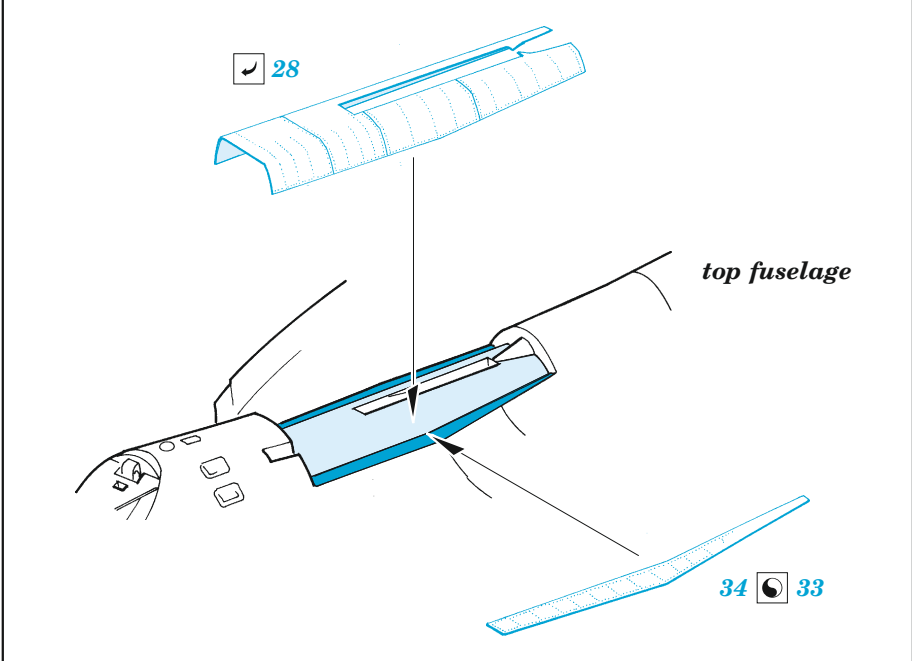

- APPLY EXPRESS MASK AND PAINT BEFORE GLUING
POUŽIT EXPRESS MASK NABARVIT PŘED SLEPENÍM
 - SYMMETRICAL ASSEMBLY
SYMETRICKÁ MONTÁŽ
 - REMOVE
ODSTRANIT
 - GRIND
OBROUSIT
 - DRILL HOLE
VRTAT OTVOR
 - COLORED ETCHED PARTS
LEPTANÉ BAREVNÉ DÍLY
 - ETCHED PARTS
LEPTANÉ NEBAREVNÉ DÍLY
 - ORIGINAL KIT PARTS
PŮVODNÍ DÍLY STAVEBNICE
- BEND
OHNOUT
 - OPTION
VOLBA
 - REPLACE
NAHRADIT

ORIGINAL KIT PARTS
PŮVODNÍ DÍLY STAVEBNICE

PHOTO-ETCHED PARTS
LEPTANÉ DÍLY

PARTS TO BE REMOVED
DÍLY K ODSTRANĚNÍ

FILL
TMELIT

2 sets

step 2
H1+H15

top fuselage

B72
plastic
Ø 1,3 x 2,0 mm