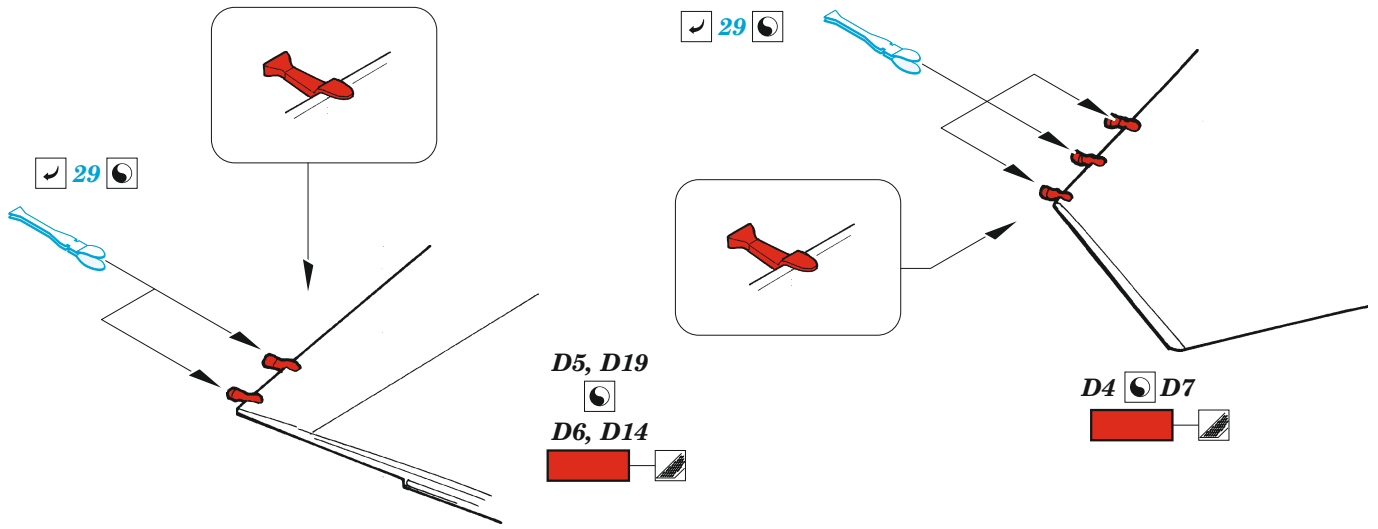

- APPLY EXPRESS MASK AND PAINT BEFORE GLUING
POUŽIT EXPRESS MASK NABARVIT PŘED SLEPENÍM
 - SYMMETRICAL ASSEMBLY
SYMETRICKÁ MONTÁŽ
 - REMOVE
ODSTRANIT
 - GRIND
OBROUSIT
 - DRILL HOLE
VRTAT OTVOR
 - COLORED ETCHED PARTS
LEPTANÉ BAREVNÉ DÍLY
 - ETCHED PARTS
LEPTANÉ NEBAREVNÉ DÍLY
 - ORIGINAL KIT PARTS
PŮVODNÍ DÍLY STAVEBNICE
- BEND
OHNOUT
 - OPTION
VOLBA
 - REPLACE
NAHRADIT

ORIGINAL KIT PARTS
PŮVODNÍ DÍLY STAVEBNICE

PHOTO-ETCHED PARTS
LEPTANÉ DÍLY

PARTS TO BE REMOVED
DÍLY K ODSTRANĚNÍ

FILL
TMELIT

2 sets

step 2
H1+H15

top fuselage

B72
plastic
Ø 1,3 x 2,0 mm