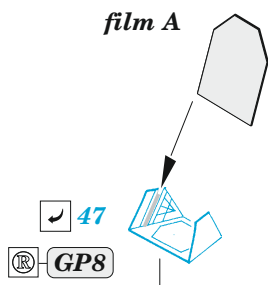

ORIGINAL KIT PARTS
PŮVODNÍ DÍLY STAVEBNICE

PHOTO-ETCHED PARTS
LEPTANÉ DÍLY

PARTS TO BE REMOVED
DÍLY K ODSTRANĚNÍ

FILL
TMELIT

2 sets

step 2
H1+H15

top fuselage

B72
plastic
Ø 1,3 x 2,0 mm