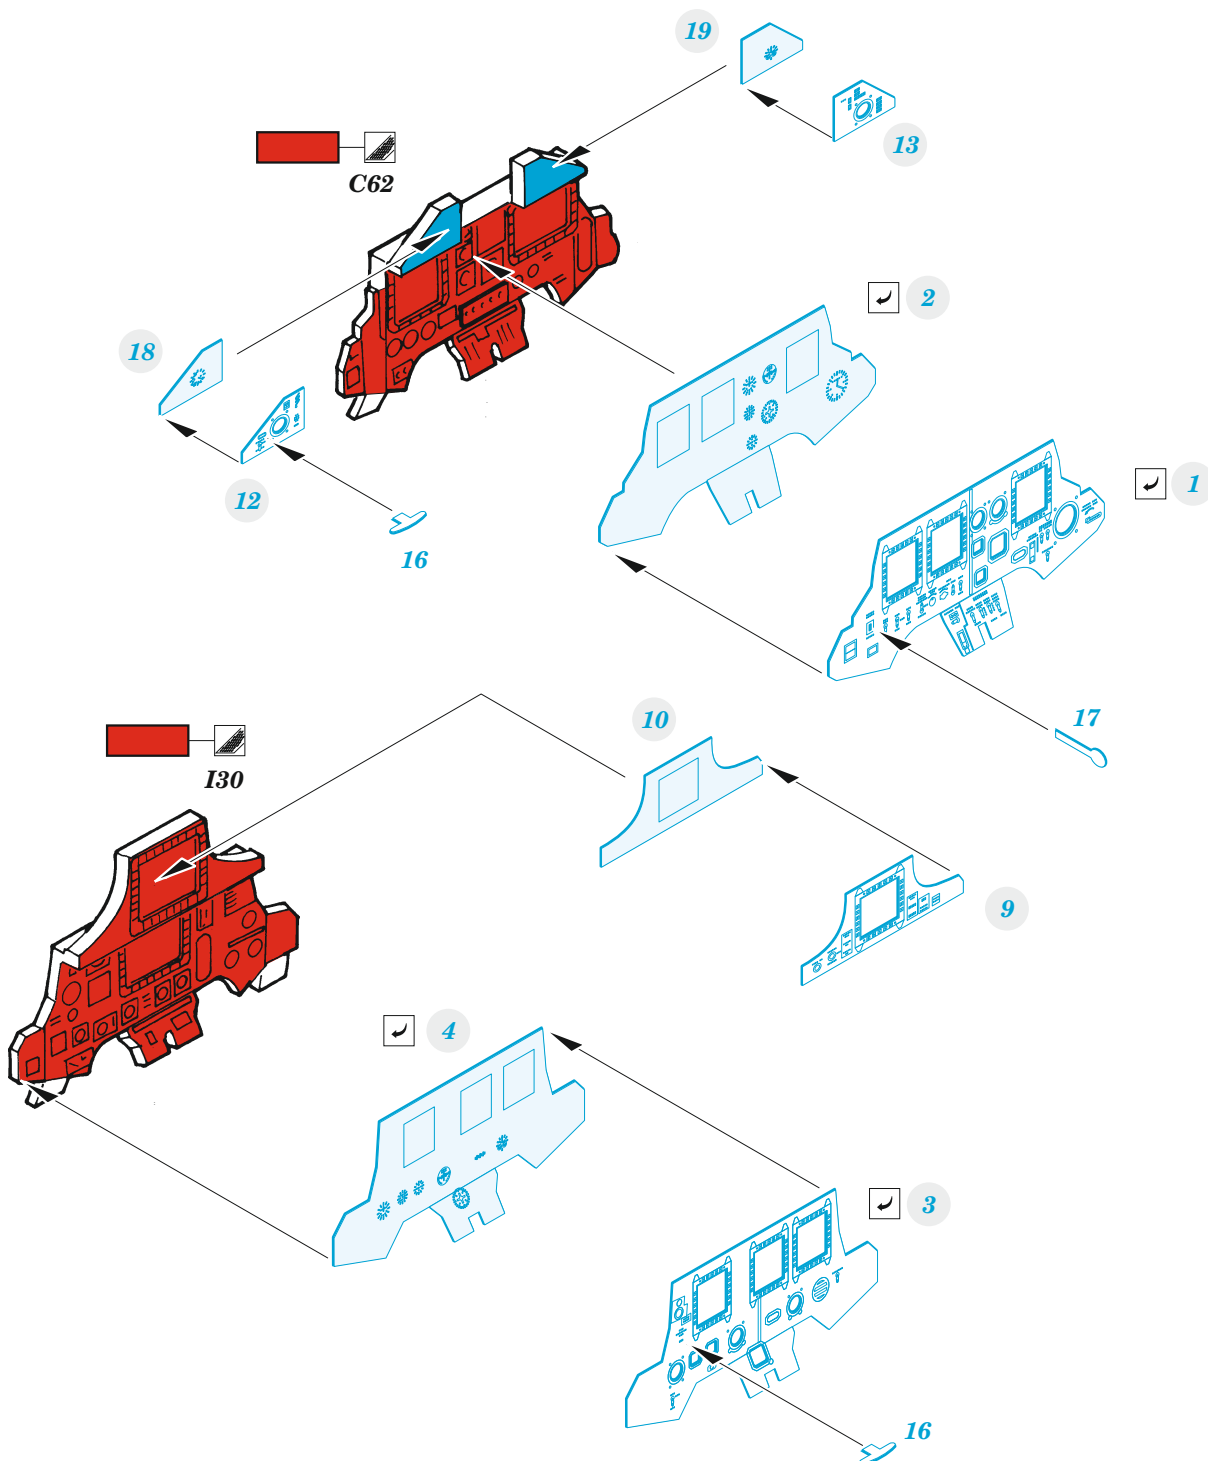

Su-30SM

eduard

49 1150

1/48

detail set for KITTY HAWK 1/48 kit • sada detailů pro stavebnici KITTY HAWK 1/48

film

A □ □ □ □ B

FE 1150 + 49 1150
Su-30SM

- APPLY EXPRESS MASK AND PAINT BEFORE GLUING
POUŽIT EXPRESS MASK NABARVIT PŘED SLEPENÍM
 - SYMMETRICAL ASSEMBLY
SYMETRICKÁ MONTÁŽ
 - REMOVE
ODSTRANIT
 - GRIND
OBROUSIT
 - DRILL HOLE
VRTAT OTVOR
 - COLORED ETCHED PARTS
LEPTANÉ BAREVNÉ DÍLY
 - ETCHED PARTS
LEPTANÉ NEBAREVNÉ DÍLY
 - ORIGINAL KIT PARTS
PŮVODNÍ DÍLY STAVEBNICE
- BEND
OHNOUT
 - OPTION
VOLBA
 - REPLACE
NAHRADIT

ORIGINAL KIT PARTS
PŮVODNÍ DÍLY STAVEBNICE

PHOTO-ETCHED PARTS
LEPTANÉ DÍLY

PARTS TO BE REMOVED
DÍLY K ODSTRANĚNÍ

FILL
TMELIT

2 sets

step 2
H1+H15

top fuselage

B72
plastic
Ø 1,3 x 2,0 mm

Related products: FE 1151 Su-30SM seatbelts STEEL 1/48