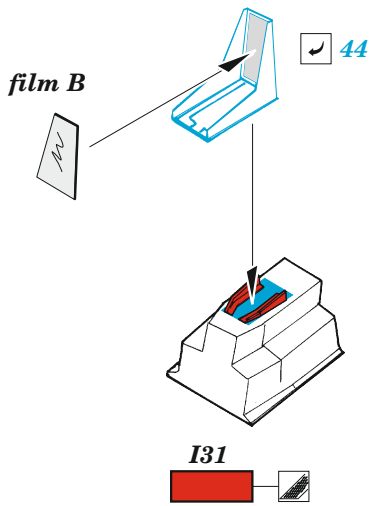

- APPLY EXPRESS MASK AND PAINT BEFORE GLUING
POUŽIT EXPRESS MASK NABARVIT PŘED SLEPENÍM
 - SYMMETRICAL ASSEMBLY
SYMETRICKÁ MONTÁŽ
 - REMOVE
ODSTRANIT
 - GRIND
OBROUSIT
 - DRILL HOLE
VRTAT OTVOR
 - COLORED ETCHED PARTS
LEPTANÉ BAREVNÉ DÍLY
 - ETCHED PARTS
LEPTANÉ NEBAREVNÉ DÍLY
 - ORIGINAL KIT PARTS
PŮVODNÍ DÍLY STAVEBNICE
- BEND
OHNOUT
 - OPTION
VOLBA
 - REPLACE
NAHRADIT

ORIGINAL KIT PARTS
PŮVODNÍ DÍLY STAVEBNICE

PHOTO-ETCHED PARTS
LEPTANÉ DÍLY

PARTS TO BE REMOVED
DÍLY K ODSTRANĚNÍ

FILL
TMELIT

2 sets

step 2
H1+H15

top fuselage

B72
plastic
Ø 1,3 x 2,0 mm