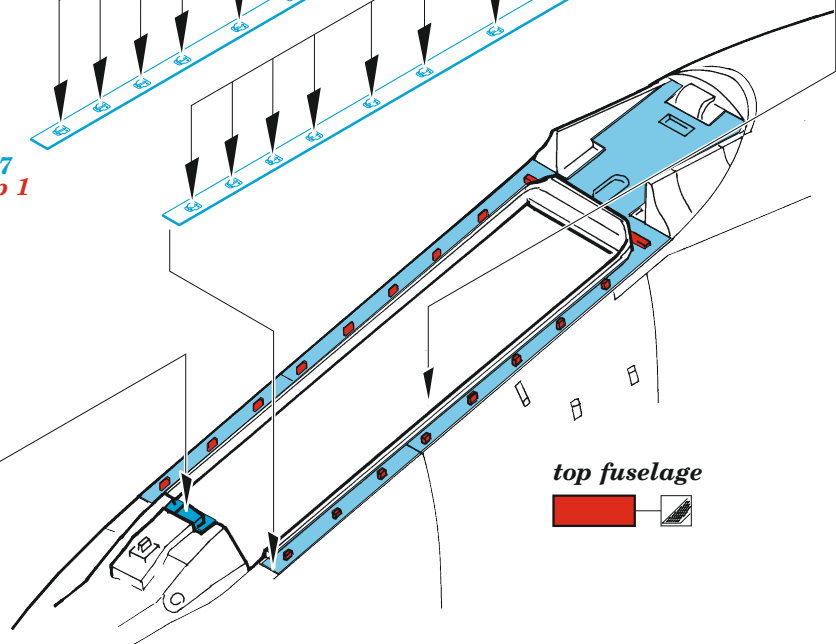

- APPLY EXPRESS MASK AND PAINT BEFORE GLUING
POUŽIT EXPRESS MASK NABARVIT PŘED SLEPENÍM
 - SYMMETRICAL ASSEMBLY
SYMETRICKÁ MONTÁŽ
 - REMOVE
ODSTRANIT
 - GRIND
OBROUSIT
 - DRILL HOLE
VRTAT OTVOR
 - COLORED ETCHED PARTS
LEPTANÉ BAREVNÉ DÍLY
 - ETCHED PARTS
LEPTANÉ NEBAREVNÉ DÍLY
 - ORIGINAL KIT PARTS
PŮVODNÍ DÍLY STAVEBNICE
- BEND
OHNOUT
 - OPTION
VOLBA
 - REPLACE
NAHRADIT

ORIGINAL KIT PARTS
PŮVODNÍ DÍLY STAVEBNICE

PHOTO-ETCHED PARTS
LEPTANÉ DÍLY

PARTS TO BE REMOVED
DÍLY K ODSTRANĚNÍ

FILL
TMELIT

2 sets

step 2
H1+H15

top fuselage

B72
plastic
Ø 1,3 x 2,0 mm