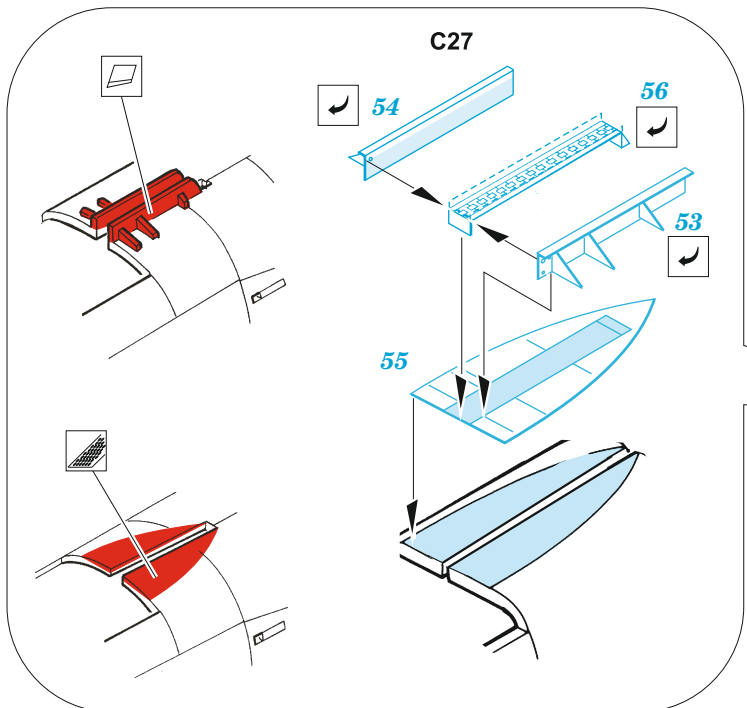

P-47N

eduard

49 1306

1/48

detail set for 1/48 ACADEMY kit • sada detailů pro stavebnici 1/48 ACADEMY

- APPLY EXPRESS MASK AND PAINT BEFORE GLUING
POUŽIT EXPRESS MASK NABARVIT PŘED SLEPENÍM
- SYMMETRICAL ASSEMBLY
SYMETRICKÁ MONTÁŽ
- REMOVE
ODSTRANIT
- GRIND
OBROUSIT
- DRILL HOLE
VRTAT OTVOR
- BEND
OHNOUT
- OPTION
VOLBA
- REPLACE
NAHRADIT
- COLORED ETCHED PARTS
LEPTANÉ BAREVNÉ DÍLY
- ETCHED PARTS
LEPTANÉ NEBAREVNÉ DÍLY
- ORIGINAL KIT PARTS
PŮVODNÍ DÍLY STAVEBNICE

ORIGINAL KIT PARTS PŮVODNÍ DÍLY STAVEBNICE	PHOTO-ETCHED PARTS LEPTANÉ DÍLY	PARTS TO BE REMOVED DÍLY K ODSTRANĚNÍ	FILL TMELIT
---	------------------------------------	--	----------------

Related products: FE 1307 P-47N seatbelts STEEL 1/48