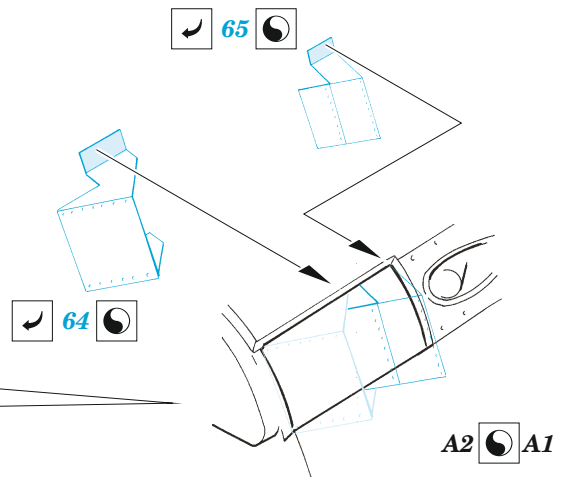

P-47N

eduard

49 1306

1/48

detail set for 1/48 ACADEMY kit • sada detailů pro stavebnici 1/48 ACADEMY

- APPLY EXPRESS MASK AND PAINT BEFORE GLUING
POUŽIT EXPRESS MASK NABARVIT PŘED SLEPENÍM
- SYMMETRICAL ASSEMBLY
SYMETRICKÁ MONTÁŽ
- REMOVE
ODSTRANIT
- GRIND
OBROUSIT
- DRILL HOLE
VRTAT OTVOR
- BEND
OHNOUT
- OPTION
VOLBA
- REPLACE
NAHRADIT
- COLORED ETCHED PARTS
LEPTANÉ BAREVNÉ DÍLY
- ETCHED PARTS
LEPTANÉ NEBAREVNÉ DÍLY
- ORIGINAL KIT PARTS
PŮVODNÍ DÍLY STAVEBNICE

ORIGINAL KIT PARTS PŮVODNÍ DÍLY STAVEBNICE	PHOTO-ETCHED PARTS LEPTANÉ DÍLY	PARTS TO BE REMOVED DÍLY K ODSTRANĚNÍ	FILL TMELIT
---	------------------------------------	--	----------------

Related products: FE 1307 P-47N seatbelts STEEL 1/48