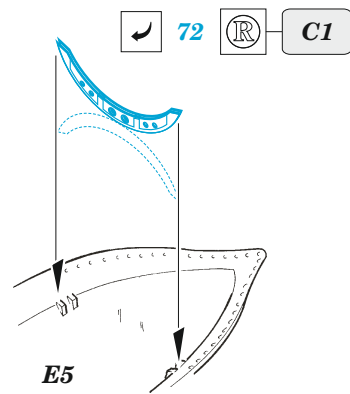

P-47N

eduard

49 1306

1/48

detail set for 1/48 ACADEMY kit • sada detailů pro stavebnici 1/48 ACADEMY

- APPLY EXPRESS MASK AND PAINT BEFORE GLUING
POUŽIT EXPRESS MASK NABARVIT PŘED SLEPENÍM
- SYMMETRICAL ASSEMBLY
SYMETRICKÁ MONTÁŽ
- REMOVE
ODSTRANIT
- GRIND
OBROUSIT
- DRILL HOLE
VRTAT OTVOR
- BEND
OHNOUT
- OPTION
VOLBA
- REPLACE
NAHRADIT
- COLORED ETCHED PARTS
LEPTANÉ BAREVNÉ DÍLY
- ETCHED PARTS
LEPTANÉ NEBAREVNÉ DÍLY
- ORIGINAL KIT PARTS
PŮVODNÍ DÍLY STAVEBNICE

ORIGINAL KIT PARTS PŮVODNÍ DÍLY STAVEBNICE	PHOTO-ETCHED PARTS LEPTANÉ DÍLY	PARTS TO BE REMOVED DÍLY K ODSTRANĚNÍ	FILL TMELIT
---	------------------------------------	--	----------------

Related products: FE 1307 P-47N seatbelts STEEL 1/48