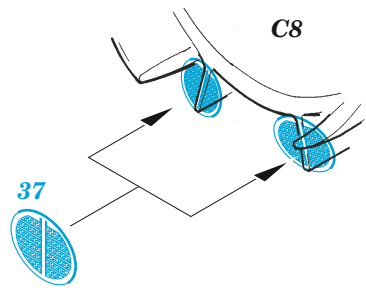

P-47N

eduard

49 1306

1/48

detail set for 1/48 ACADEMY kit • sada detailů pro stavebnici 1/48 ACADEMY

- APPLY EXPRESS MASK AND PAINT BEFORE GLUING
POUŽIT EXPRESS MASK NABARVIT PŘED SLEPENÍM
- SYMMETRICAL ASSEMBLY
SYMETRICKÁ MONTÁŽ
- REMOVE
ODSTRANIT
- GRIND
OBROUSIT
- DRILL HOLE
VRTAT OTVOR
- BEND
OHNOUT
- OPTION
VOLBA
- REPLACE
NAHRADIT
- COLORED ETCHED PARTS
LEPTANÉ BAREVNÉ DÍLY
- ETCHED PARTS
LEPTANÉ NEBAREVNÉ DÍLY
- ORIGINAL KIT PARTS
PŮVODNÍ DÍLY STAVEBNICE

ORIGINAL KIT PARTS PŮVODNÍ DÍLY STAVEBNICE	PHOTO-ETCHED PARTS LEPTANÉ DÍLY	PARTS TO BE REMOVED DÍLY K ODSTRANĚNÍ	FILL TMELIT
---	------------------------------------	--	----------------

Related products: FE 1307 P-47N seatbelts STEEL 1/48