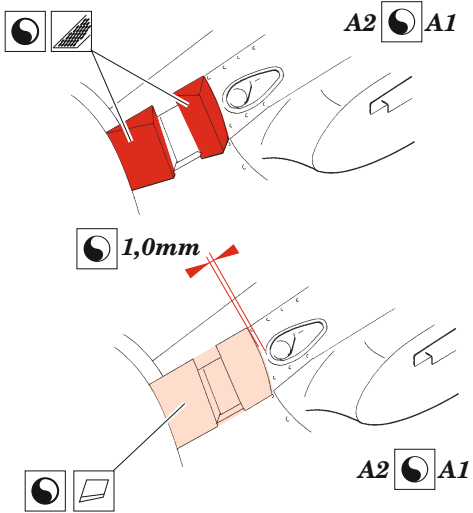

P-47N

eduard

49 1306

1/48

detail set for 1/48 ACADEMY kit • sada detailů pro stavebnici 1/48 ACADEMY

- APPLY EXPRESS MASK AND PAINT BEFORE GLUING
POUŽIT EXPRESS MASK NABARVIT PŘED SLEPENÍM
- SYMMETRICAL ASSEMBLY
SYMETRICKÁ MONTÁŽ
- REMOVE
ODSTRANIT
- GRIND
OBROUSIT
- DRILL HOLE
VRTAT OTVOR
- BEND
OHNOUT
- OPTION
VOLBA
- REPLACE
NAHRADIT
- COLORED ETCHED PARTS
LEPTANÉ BAREVNÉ DÍLY
- ETCHED PARTS
LEPTANÉ NEBAREVNÉ DÍLY
- ORIGINAL KIT PARTS
PŮVODNÍ DÍLY STAVEBNICE

ORIGINAL KIT PARTS PŮVODNÍ DÍLY STAVEBNICE	PHOTO-ETCHED PARTS LEPTANÉ DÍLY	PARTS TO BE REMOVED DÍLY K ODSTRANĚNÍ	FILL TMELIT
---	------------------------------------	--	----------------

Related products: FE 1307 P-47N seatbelts STEEL 1/48