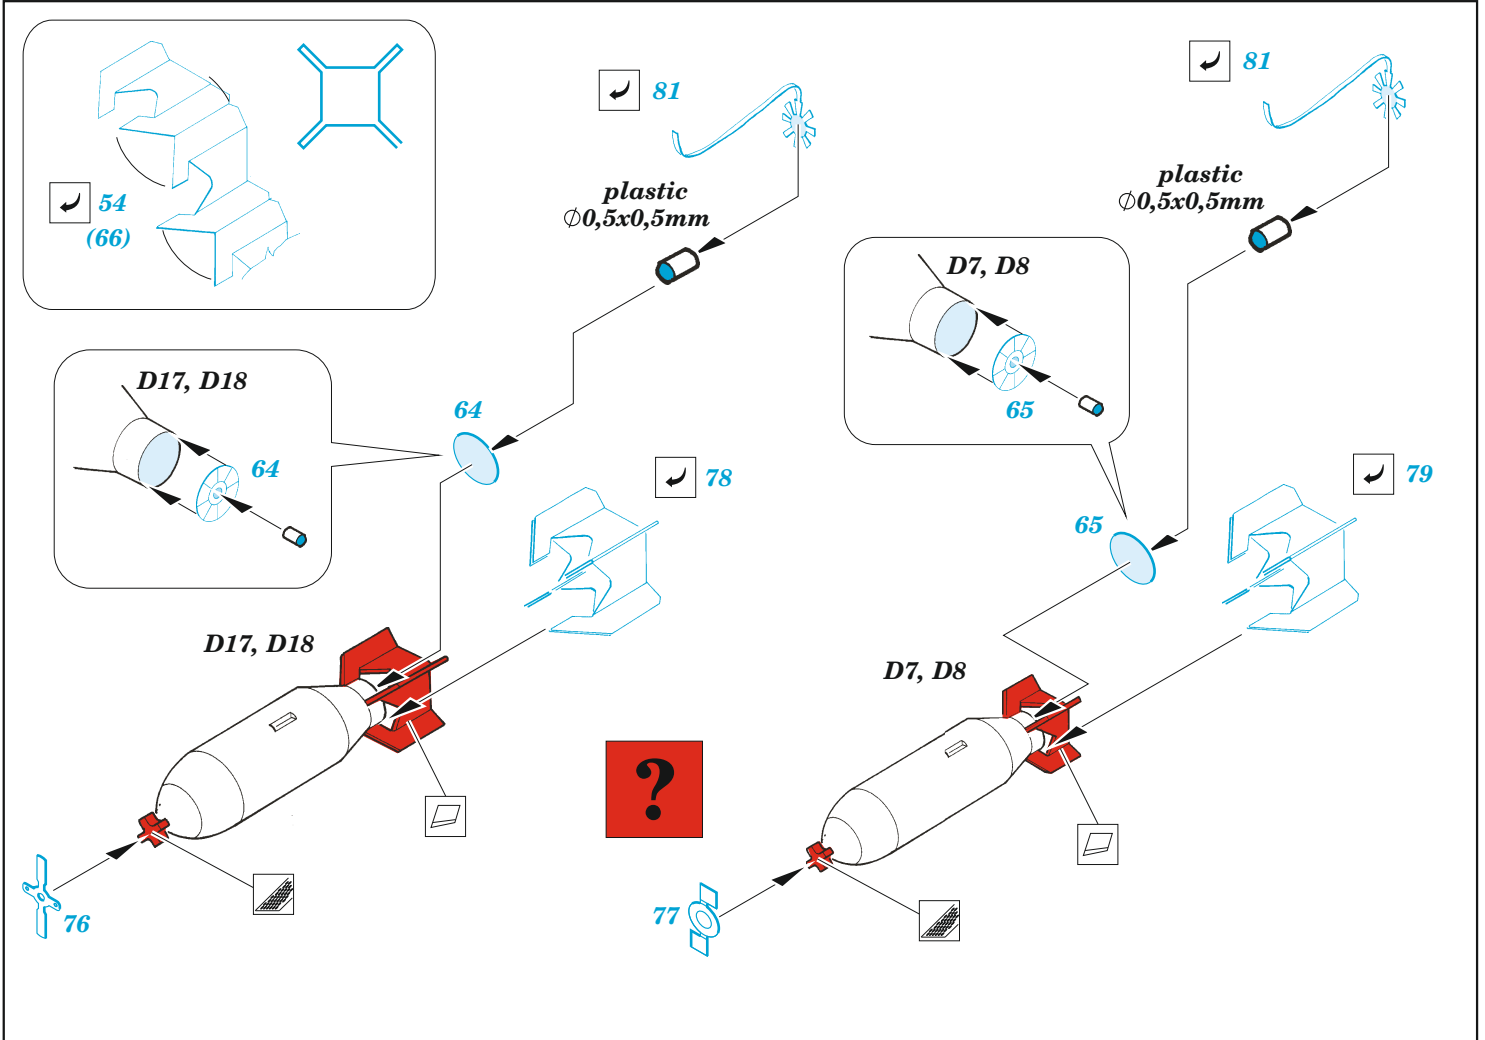

P-47N

eduard

49 1306

1/48

detail set for 1/48 ACADEMY kit • sada detailů pro stavebnici 1/48 ACADEMY

- APPLY EXPRESS MASK AND PAINT BEFORE GLUING
POUŽIT EXPRESS MASK NABARVIT PŘED SLEPENÍM
- SYMMETRICAL ASSEMBLY
SYMETRICKÁ MONTÁŽ
- REMOVE
ODSTRANIT
- GRIND
OBROUSIT
- DRILL HOLE
VRTAT OTVOR
- BEND
OHNOUT
- OPTION
VOLBA
- REPLACE
NAHRADIT
- COLORED ETCHED PARTS
LEPTANÉ BAREVNÉ DÍLY
- ETCHED PARTS
LEPTANÉ NEBAREVNÉ DÍLY
- ORIGINAL KIT PARTS
PŮVODNÍ DÍLY STAVEBNICE

ORIGINAL KIT PARTS PŮVODNÍ DÍLY STAVEBNICE	PHOTO-ETCHED PARTS LEPTANÉ DÍLY	PARTS TO BE REMOVED DÍLY K ODSTRANĚNÍ	FILL TMELIT
---	------------------------------------	--	----------------

Related products: FE 1307 P-47N seatbelts STEEL 1/48