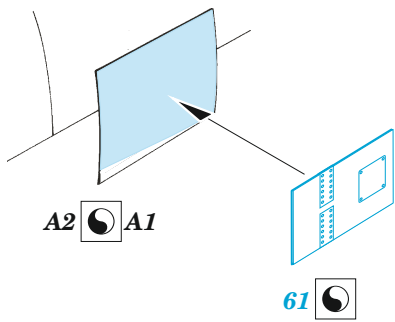

P-47N

eduard

49 1306

1/48

detail set for 1/48 ACADEMY kit • sada detailů pro stavebnici 1/48 ACADEMY

- APPLY EXPRESS MASK AND PAINT BEFORE GLUING
POUŽIT EXPRESS MASK NABARVIT PŘED SLEPENÍM
- SYMMETRICAL ASSEMBLY
SYMETRICKÁ MONTÁŽ
- REMOVE
ODSTRANIT
- GRIND
OBROUSIT
- DRILL HOLE
VRTAT OTVOR
- BEND
OHNOUT
- OPTION
VOLBA
- REPLACE
NAHRADIT
- COLORED ETCHED PARTS
LEPTANÉ BAREVNÉ DÍLY
- ETCHED PARTS
LEPTANÉ NEBAREVNÉ DÍLY
- ORIGINAL KIT PARTS
PŮVODNÍ DÍLY STAVEBNICE

ORIGINAL KIT PARTS PŮVODNÍ DÍLY STAVEBNICE	PHOTO-ETCHED PARTS LEPTANÉ DÍLY	PARTS TO BE REMOVED DÍLY K ODSTRANĚNÍ	FILL TMELIT
---	------------------------------------	--	----------------

Related products: FE 1307 P-47N seatbelts STEEL 1/48