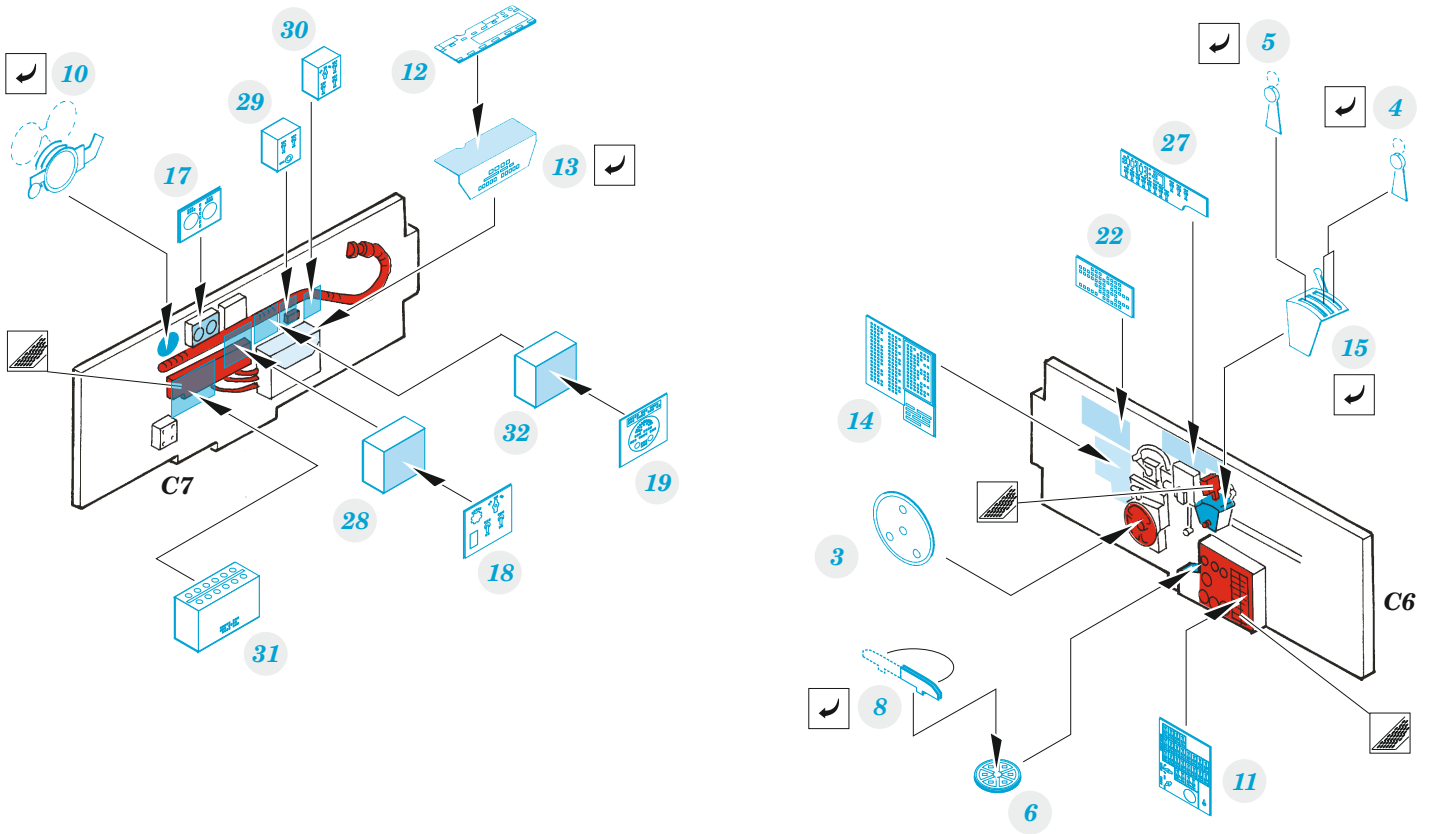

P-47N

eduard

49 1306

1/48

detail set for 1/48 ACADEMY kit • sada detailů pro stavebnici 1/48 ACADEMY

- APPLY EXPRESS MASK AND PAINT BEFORE GLUING
POUŽIT EXPRESS MASK NABARVIT PŘED SLEPENÍM
- SYMMETRICAL ASSEMBLY
SYMETRICKÁ MONTÁŽ
- REMOVE
ODSTRANIT
- GRIND
OBROUSIT
- DRILL HOLE
VRTAT OTVOR
- BEND
OHNOUT
- OPTION
VOLBA
- REPLACE
NAHRADIT
- COLORED ETCHED PARTS
LEPTANÉ BAREVNÉ DÍLY
- ETCHED PARTS
LEPTANÉ NEBAREVNÉ DÍLY
- ORIGINAL KIT PARTS
PŮVODNÍ DÍLY STAVEBNICE

ORIGINAL KIT PARTS PŮVODNÍ DÍLY STAVEBNICE	PHOTO-ETCHED PARTS LEPTANÉ DÍLY	PARTS TO BE REMOVED DÍLY K ODSTRANĚNÍ	FILL TMELIT
---	------------------------------------	--	----------------

Related products: FE 1307 P-47N seatbelts STEEL 1/48