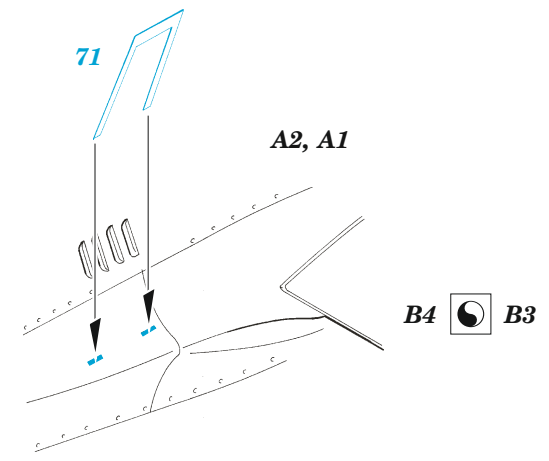

P-47N

eduard

49 1306

1/48

detail set for 1/48 ACADEMY kit • sada detailů pro stavebnici 1/48 ACADEMY

- APPLY EXPRESS MASK AND PAINT BEFORE GLUING
POUŽIT EXPRESS MASK NABARVIT PŘED SLEPENÍM
- SYMMETRICAL ASSEMBLY
SYMETRICKÁ MONTÁŽ
- REMOVE
ODSTRANIT
- GRIND
OBROUSIT
- DRILL HOLE
VRTAT OTVOR
- BEND
OHNOUT
- OPTION
VOLBA
- REPLACE
NAHRADIT
- COLORED ETCHED PARTS
LEPTANÉ BAREVNÉ DÍLY
- ETCHED PARTS
LEPTANÉ NEBAREVNÉ DÍLY
- ORIGINAL KIT PARTS
PŮVODNÍ DÍLY STAVEBNICE

ORIGINAL KIT PARTS PŮVODNÍ DÍLY STAVEBNICE	PHOTO-ETCHED PARTS LEPTANÉ DÍLY	PARTS TO BE REMOVED DÍLY K ODSTRANĚNÍ	FILL TMELIT
---	------------------------------------	--	----------------

Related products: FE 1307 P-47N seatbelts STEEL 1/48