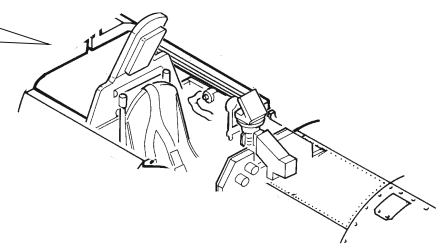

P-47N

eduard

49 1306

1/48

detail set for 1/48 ACADEMY kit • sada detailů pro stavebnici 1/48 ACADEMY

- APPLY EXPRESS MASK AND PAINT BEFORE GLUING
POUŽIT EXPRESS MASK NABARVIT PŘED SLEPENÍM
- SYMMETRICAL ASSEMBLY
SYMETRICKÁ MONTÁŽ
- REMOVE
ODSTRANIT
- GRIND
OBROUSIT
- DRILL HOLE
VRTAT OTVOR
- BEND
OHNOUT
- OPTION
VOLBA
- REPLACE
NAHRADIT
- COLORED ETCHED PARTS
LEPTANÉ BAREVNÉ DÍLY
- ETCHED PARTS
LEPTANÉ NEBAREVNÉ DÍLY
- ORIGINAL KIT PARTS
PŮVODNÍ DÍLY STAVEBNICE

ORIGINAL KIT PARTS PŮVODNÍ DÍLY STAVEBNICE	PHOTO-ETCHED PARTS LEPTANÉ DÍLY	PARTS TO BE REMOVED DÍLY K ODSTRANĚNÍ	FILL TMELIT
---	------------------------------------	--	----------------

Related products: FE 1307 P-47N seatbelts STEEL 1/48