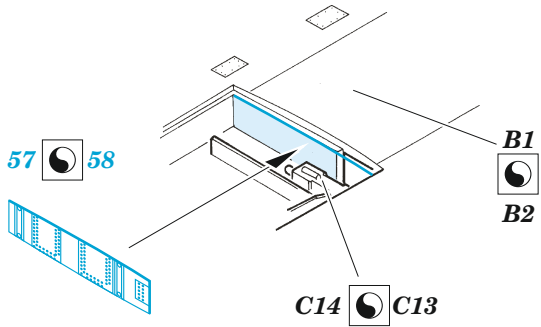

P-47N

eduard

49 1306

1/48

detail set for 1/48 ACADEMY kit • sada detailů pro stavebnici 1/48 ACADEMY

- APPLY EXPRESS MASK AND PAINT BEFORE GLUING
POUŽIT EXPRESS MASK NABARVIT PŘED SLEPENÍM
- SYMMETRICAL ASSEMBLY
SYMETRICKÁ MONTÁŽ
- REMOVE
ODSTRANIT
- GRIND
OBROUSIT
- DRILL HOLE
VRTAT OTVOR
- BEND
OHNOUT
- OPTION
VOLBA
- REPLACE
NAHRADIT
- COLORED ETCHED PARTS
LEPTANÉ BAREVNÉ DÍLY
- ETCHED PARTS
LEPTANÉ NEBAREVNÉ DÍLY
- ORIGINAL KIT PARTS
PŮVODNÍ DÍLY STAVEBNICE

ORIGINAL KIT PARTS PŮVODNÍ DÍLY STAVEBNICE	PHOTO-ETCHED PARTS LEPTANÉ DÍLY	PARTS TO BE REMOVED DÍLY K ODSTRANĚNÍ	FILL TMELIT
---	------------------------------------	--	----------------

Related products: FE 1307 P-47N seatbelts STEEL 1/48