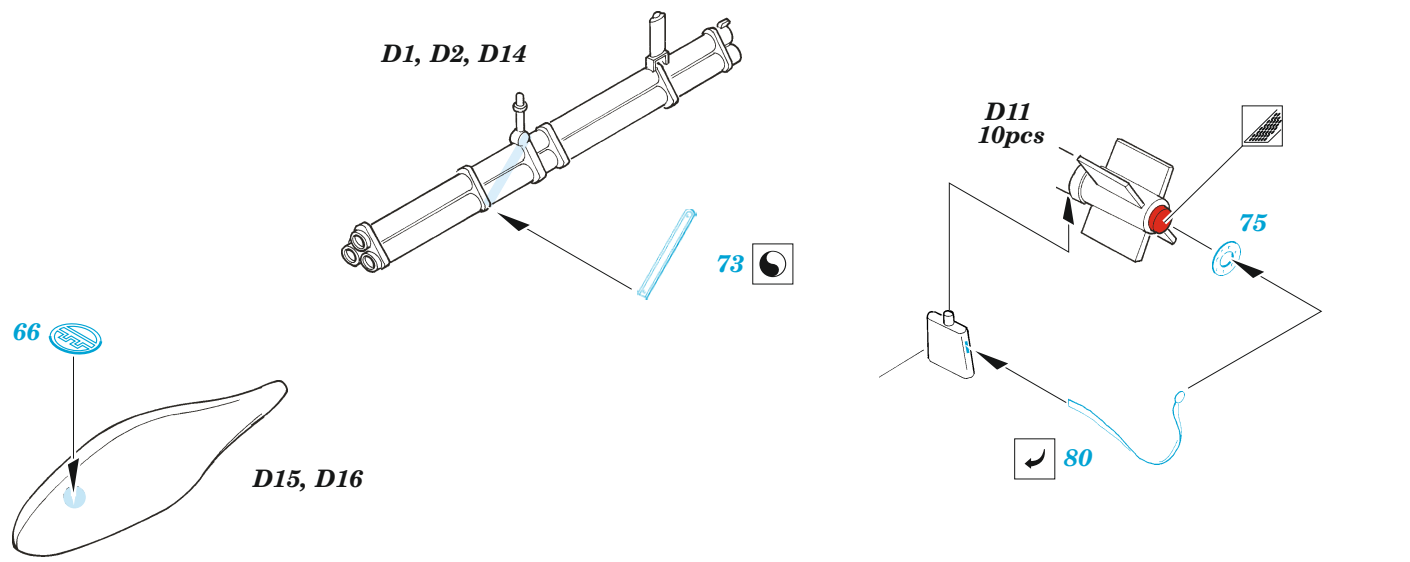

P-47N

eduard

49 1306

1/48

detail set for 1/48 ACADEMY kit • sada detailů pro stavebnici 1/48 ACADEMY

- APPLY EXPRESS MASK AND PAINT BEFORE GLUING
POUŽIT EXPRESS MASK NABARVIT PŘED SLEPENÍM
- SYMMETRICAL ASSEMBLY
SYMETRICKÁ MONTÁŽ
- REMOVE
ODSTRANIT
- GRIND
OBROUSIT
- DRILL HOLE
VRTAT OTVOR
- BEND
OHNOUT
- OPTION
VOLBA
- REPLACE
NAHRADIT
- COLORED ETCHED PARTS
LEPTANÉ BAREVNÉ DÍLY
- ETCHED PARTS
LEPTANÉ NEBAREVNÉ DÍLY
- ORIGINAL KIT PARTS
PŮVODNÍ DÍLY STAVEBNICE

ORIGINAL KIT PARTS PŮVODNÍ DÍLY STAVEBNICE	PHOTO-ETCHED PARTS LEPTANÉ DÍLY	PARTS TO BE REMOVED DÍLY K ODSTRANĚNÍ	FILL TMELIT
---	------------------------------------	--	----------------

Related products: FE 1307 P-47N seatbelts STEEL 1/48