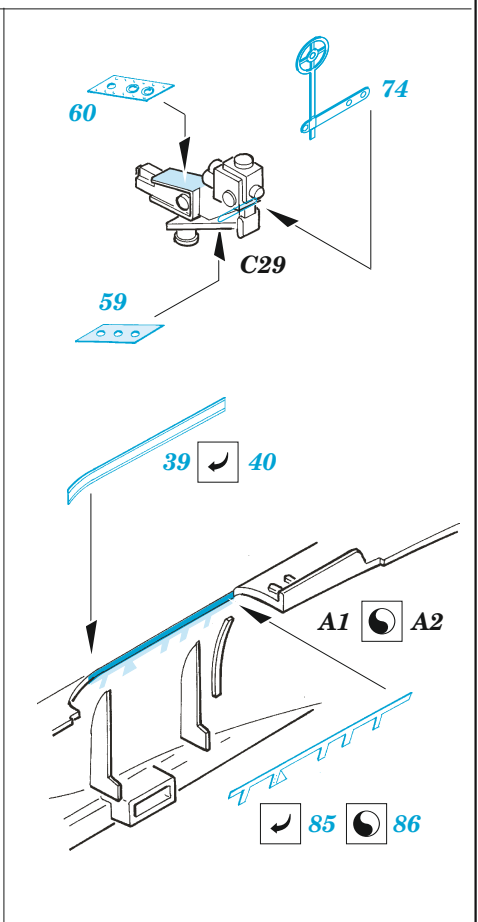

P-47N

eduard

49 1306

1/48

detail set for 1/48 ACADEMY kit • sada detailů pro stavebnici 1/48 ACADEMY

- APPLY EXPRESS MASK AND PAINT BEFORE GLUING
POUŽIT EXPRESS MASK NABARVIT PŘED SLEPENÍM
- SYMMETRICAL ASSEMBLY
SYMETRICKÁ MONTÁŽ
- REMOVE
ODSTRANIT
- GRIND
OBROUSIT
- DRILL HOLE
VRTAT OTVOR
- BEND
OHNOUT
- OPTION
VOLBA
- REPLACE
NAHRADIT
- COLORED ETCHED PARTS
LEPTANÉ BAREVNÉ DÍLY
- ETCHED PARTS
LEPTANÉ NEBAREVNÉ DÍLY
- ORIGINAL KIT PARTS
PŮVODNÍ DÍLY STAVEBNICE

ORIGINAL KIT PARTS PŮVODNÍ DÍLY STAVEBNICE	PHOTO-ETCHED PARTS LEPTANÉ DÍLY	PARTS TO BE REMOVED DÍLY K ODSTRANĚNÍ	FILL TMELIT
---	------------------------------------	--	----------------

Related products: FE 1307 P-47N seatbelts STEEL 1/48