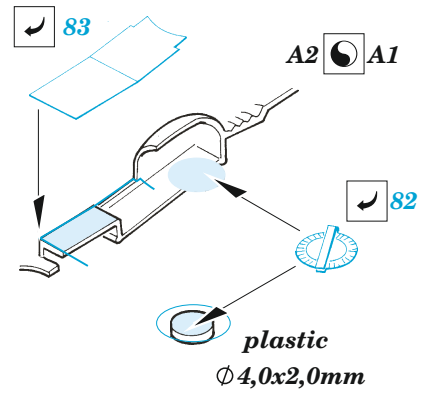

P-47N

eduard

49 1306

1/48

detail set for 1/48 ACADEMY kit • sada detailů pro stavebnici 1/48 ACADEMY

- APPLY EXPRESS MASK AND PAINT BEFORE GLUING
POUŽIT EXPRESS MASK NABARVIT PŘED SLEPENÍM
- SYMMETRICAL ASSEMBLY
SYMETRICKÁ MONTÁŽ
- REMOVE
ODSTRANIT
- GRIND
OBROUSIT
- DRILL HOLE
VRTAT OTVOR
- BEND
OHNOUT
- OPTION
VOLBA
- REPLACE
NAHRADIT
- COLORED ETCHED PARTS
LEPTANÉ BAREVNÉ DÍLY
- ETCHED PARTS
LEPTANÉ NEBAREVNÉ DÍLY
- ORIGINAL KIT PARTS
PŮVODNÍ DÍLY STAVEBNICE

ORIGINAL KIT PARTS PŮVODNÍ DÍLY STAVEBNICE	PHOTO-ETCHED PARTS LEPTANÉ DÍLY	PARTS TO BE REMOVED DÍLY K ODSTRANĚNÍ	FILL TMELIT
---	------------------------------------	--	----------------

Related products: FE 1307 P-47N seatbelts STEEL 1/48