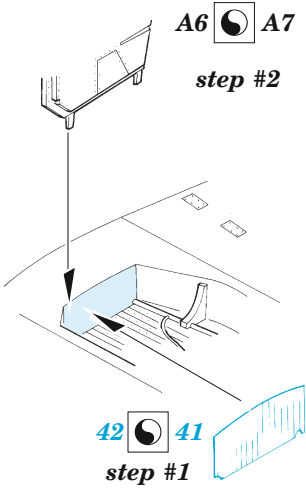

P-47N

eduard

49 1306

1/48

detail set for 1/48 ACADEMY kit • sada detailů pro stavebnici 1/48 ACADEMY

- APPLY EXPRESS MASK AND PAINT BEFORE GLUING
POUŽIT EXPRESS MASK NABARVIT PŘED SLEPENÍM
- SYMMETRICAL ASSEMBLY
SYMETRICKÁ MONTÁŽ
- REMOVE
ODSTRANIT
- GRIND
OBROUSIT
- DRILL HOLE
VRTAT OTVOR
- BEND
OHNOUT
- OPTION
VOLBA
- REPLACE
NAHRADIT
- COLORED ETCHED PARTS
LEPTANÉ BAREVNÉ DÍLY
- ETCHED PARTS
LEPTANÉ NEBAREVNÉ DÍLY
- ORIGINAL KIT PARTS
PŮVODNÍ DÍLY STAVEBNICE

ORIGINAL KIT PARTS PŮVODNÍ DÍLY STAVEBNICE	PHOTO-ETCHED PARTS LEPTANÉ DÍLY	PARTS TO BE REMOVED DÍLY K ODSTRANĚNÍ	FILL TMELIT
---	------------------------------------	--	----------------

Related products: FE 1307 P-47N seatbelts STEEL 1/48