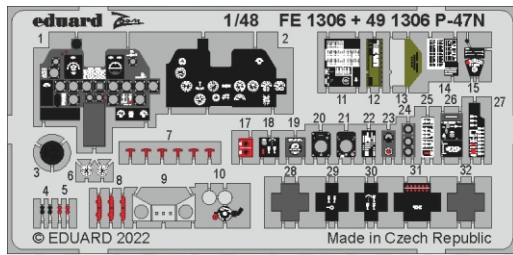

P-47N

eduard

49 1306

1/48

detail set for 1/48 ACADEMY kit • sada detailů pro stavebnici 1/48 ACADEMY

- APPLY EXPRESS MASK AND PAINT BEFORE GLUING
POUŽIT EXPRESS MASK NABARVIT PŘED SLEPENÍM
- SYMMETRICAL ASSEMBLY
SYMETRICKÁ MONTÁŽ
- REMOVE
ODSTRANIT
- GRIND
OBROUSIT
- DRILL HOLE
VRTAT OTVOR
- BEND
OHNOUT
- OPTION
VOLBA
- REPLACE
NAHRADIT
- COLORED ETCHED PARTS
LEPTANÉ BAREVNÉ DÍLY
- ETCHED PARTS
LEPTANÉ NEBAREVNÉ DÍLY
- ORIGINAL KIT PARTS
PŮVODNÍ DÍLY STAVEBNICE

ORIGINAL KIT PARTS PŮVODNÍ DÍLY STAVEBNICE	PHOTO-ETCHED PARTS LEPTANÉ DÍLY	PARTS TO BE REMOVED DÍLY K ODSTRANĚNÍ	FILL TMELIT
---	------------------------------------	--	----------------

Related products: FE 1307 P-47N seatbelts STEEL 1/48