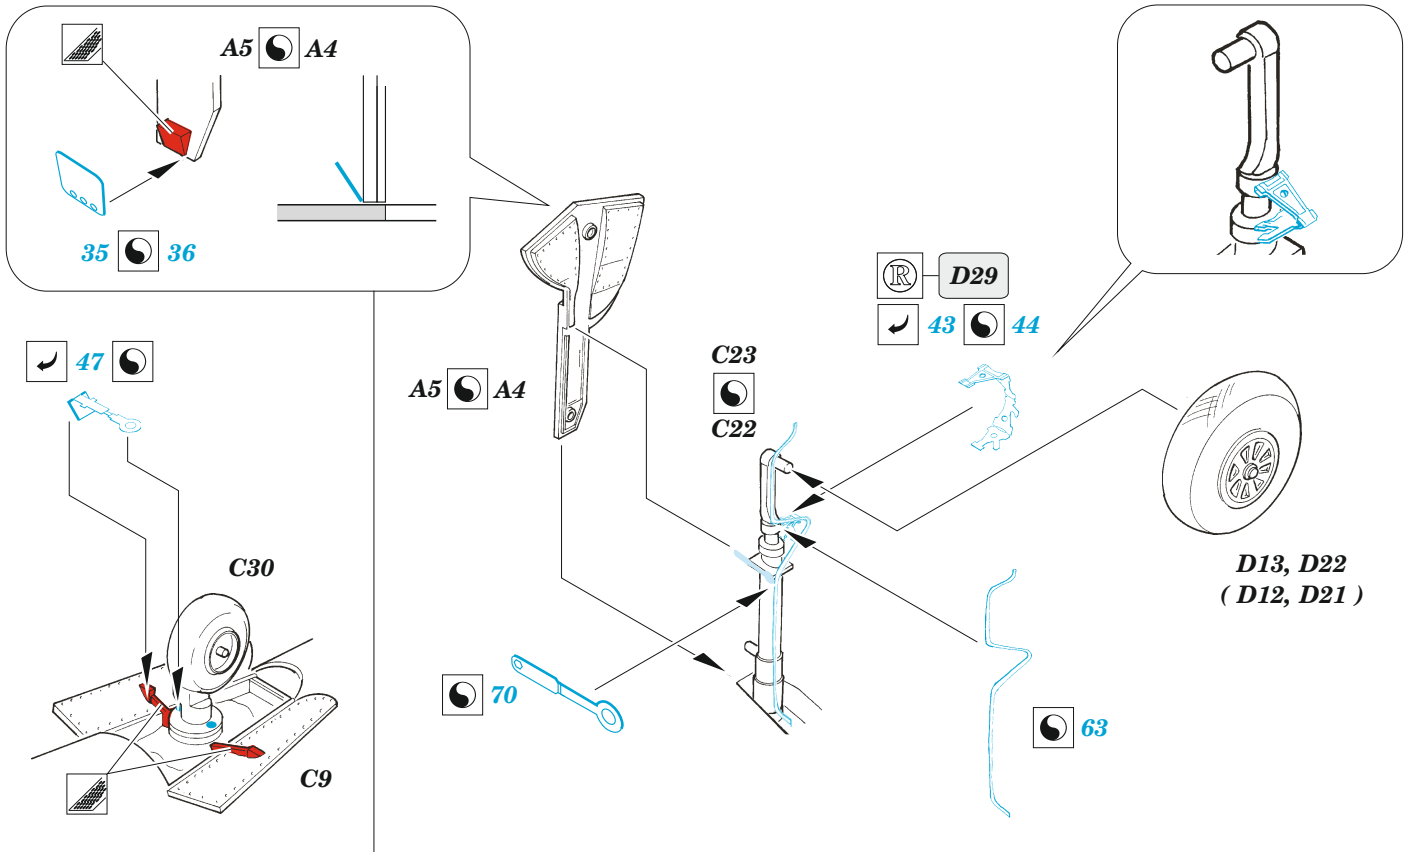

P-47N

eduard

49 1306

1/48

detail set for 1/48 ACADEMY kit • sada detailů pro stavebnici 1/48 ACADEMY

- APPLY EXPRESS MASK AND PAINT BEFORE GLUING
POUŽIT EXPRESS MASK NABARVIT PŘED SLEPENÍM
- SYMMETRICAL ASSEMBLY
SYMETRICKÁ MONTÁŽ
- REMOVE
ODSTRANIT
- GRIND
OBROUSIT
- DRILL HOLE
VRTAT OTVOR
- BEND
OHNOUT
- OPTION
VOLBA
- REPLACE
NAHRADIT
- COLORED ETCHED PARTS
LEPTANÉ BAREVNÉ DÍLY
- ETCHED PARTS
LEPTANÉ NEBAREVNÉ DÍLY
- ORIGINAL KIT PARTS
PŮVODNÍ DÍLY STAVEBNICE

ORIGINAL KIT PARTS PŮVODNÍ DÍLY STAVEBNICE	PHOTO-ETCHED PARTS LEPTANÉ DÍLY	PARTS TO BE REMOVED DÍLY K ODSTRANĚNÍ	FILL TMELIT
---	------------------------------------	--	----------------

Related products: FE 1307 P-47N seatbelts STEEL 1/48