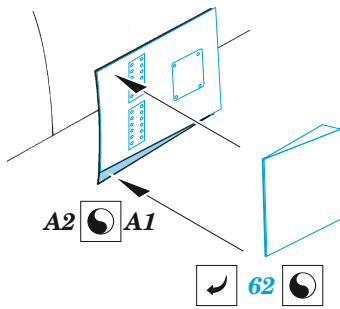

P-47N

eduard

49 1306

1/48

detail set for 1/48 ACADEMY kit • sada detailů pro stavebnici 1/48 ACADEMY

- APPLY EXPRESS MASK AND PAINT BEFORE GLUING
POUŽIT EXPRESS MASK NABARVIT PŘED SLEPENÍM
- SYMMETRICAL ASSEMBLY
SYMETRICKÁ MONTÁŽ
- REMOVE
ODSTRANIT
- GRIND
OBROUSIT
- DRILL HOLE
VRTAT OTVOR
- BEND
OHNOUT
- OPTION
VOLBA
- REPLACE
NAHRADIT
- COLORED ETCHED PARTS
LEPTANÉ BAREVNÉ DÍLY
- ETCHED PARTS
LEPTANÉ NEBAREVNÉ DÍLY
- ORIGINAL KIT PARTS
PŮVODNÍ DÍLY STAVEBNICE

ORIGINAL KIT PARTS PŮVODNÍ DÍLY STAVEBNICE	PHOTO-ETCHED PARTS LEPTANÉ DÍLY	PARTS TO BE REMOVED DÍLY K ODSTRANĚNÍ	FILL TMELIT
---	------------------------------------	--	----------------

Related products: FE 1307 P-47N seatbelts STEEL 1/48