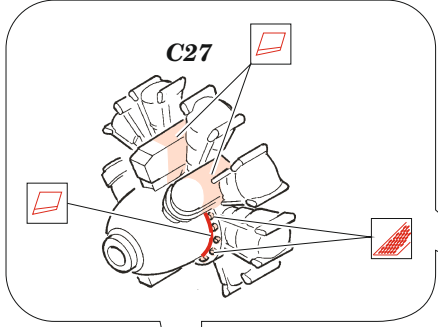

P-47N

eduard

49 1306

1/48

detail set for 1/48 ACADEMY kit • sada detailů pro stavebnici 1/48 ACADEMY

- APPLY EXPRESS MASK AND PAINT BEFORE GLUING
POUŽIT EXPRESS MASK NABARVIT PŘED SLEPENÍM
- SYMMETRICAL ASSEMBLY
SYMETRICKÁ MONTÁŽ
- REMOVE
ODSTRANIT
- GRIND
OBROUSIT
- DRILL HOLE
VRTAT OTVOR
- BEND
OHNOUT
- OPTION
VOLBA
- REPLACE
NAHRADIT
- COLORED ETCHED PARTS
LEPTANÉ BAREVNÉ DÍLY
- ETCHED PARTS
LEPTANÉ NEBAREVNÉ DÍLY
- ORIGINAL KIT PARTS
PŮVODNÍ DÍLY STAVEBNICE

ORIGINAL KIT PARTS PŮVODNÍ DÍLY STAVEBNICE	PHOTO-ETCHED PARTS LEPTANÉ DÍLY	PARTS TO BE REMOVED DÍLY K ODSTRANĚNÍ	FILL TMELIT
---	------------------------------------	--	----------------

Related products: FE 1307 P-47N seatbelts STEEL 1/48