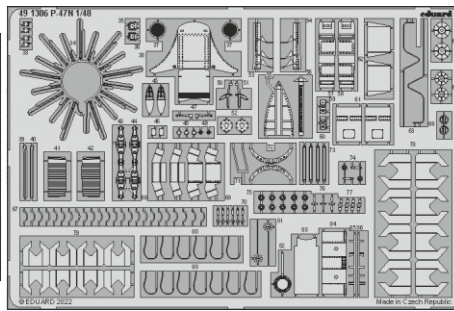

P-47N

eduard

49 1306

1/48

detail set for 1/48 ACADEMY kit • sada detailů pro stavebnici 1/48 ACADEMY

- APPLY EXPRESS MASK AND PAINT BEFORE GLUING
POUŽIT EXPRESS MASK NABARVIT PŘED SLEPENÍM
- SYMMETRICAL ASSEMBLY
SYMETRICKÁ MONTÁŽ
- REMOVE
ODSTRANIT
- GRIND
OBROUSIT
- DRILL HOLE
VRTAT OTVOR
- BEND
OHNOUT
- OPTION
VOLBA
- REPLACE
NAHRADIT
- COLORED ETCHED PARTS
LEPTANÉ BAREVNÉ DÍLY
- ETCHED PARTS
LEPTANÉ NEBAREVNÉ DÍLY
- ORIGINAL KIT PARTS
PŮVODNÍ DÍLY STAVEBNICE

ORIGINAL KIT PARTS PŮVODNÍ DÍLY STAVEBNICE	PHOTO-ETCHED PARTS LEPTANÉ DÍLY	PARTS TO BE REMOVED DÍLY K ODSTRANĚNÍ	FILL TMELIT
---	------------------------------------	--	----------------

Related products: FE 1307 P-47N seatbelts STEEL 1/48