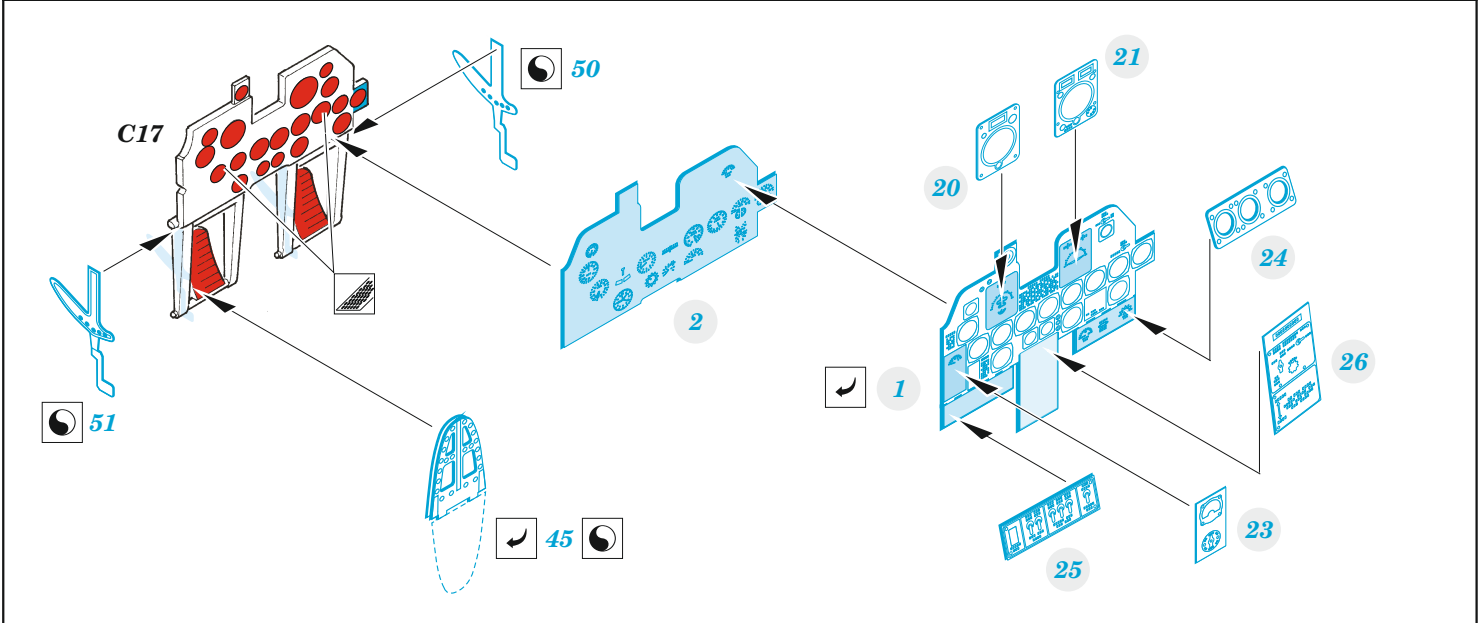

P-47N

eduard

49 1306

1/48

detail set for 1/48 ACADEMY kit • sada detailů pro stavebnici 1/48 ACADEMY

- APPLY EXPRESS MASK AND PAINT BEFORE GLUING
POUŽIT EXPRESS MASK NABARVIT PŘED SLEPENÍM
- SYMMETRICAL ASSEMBLY
SYMETRICKÁ MONTÁŽ
- REMOVE
ODSTRANIT
- GRIND
OBROUSIT
- DRILL HOLE
VRTAT OTVOR
- BEND
OHNOUT
- OPTION
VOLBA
- REPLACE
NAHRADIT
- COLORED ETCHED PARTS
LEPTANÉ BAREVNÉ DÍLY
- ETCHED PARTS
LEPTANÉ NEBAREVNÉ DÍLY
- ORIGINAL KIT PARTS
PŮVODNÍ DÍLY STAVEBNICE

ORIGINAL KIT PARTS PŮVODNÍ DÍLY STAVEBNICE	PHOTO-ETCHED PARTS LEPTANÉ DÍLY	PARTS TO BE REMOVED DÍLY K ODSTRANĚNÍ	FILL TMELIT
---	------------------------------------	--	----------------

Related products: FE 1307 P-47N seatbelts STEEL 1/48