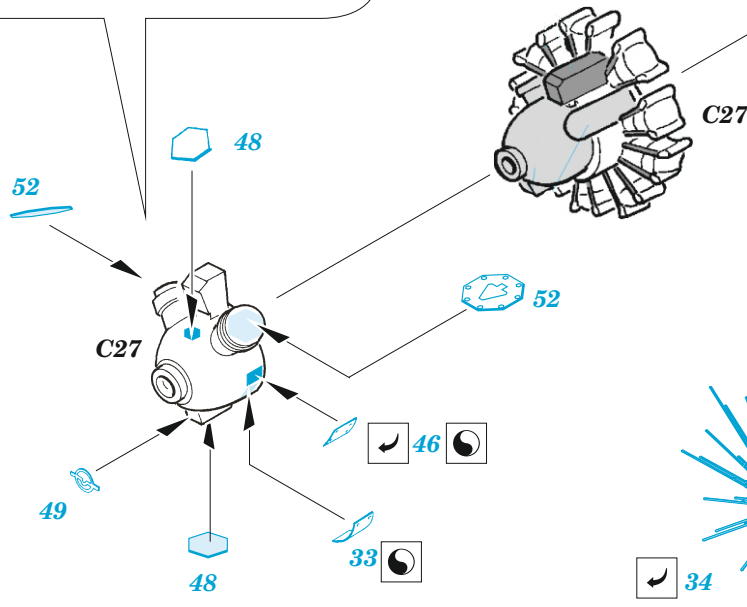

P-47N

eduard

49 1306

1/48

detail set for 1/48 ACADEMY kit • sada detailů pro stavebnici 1/48 ACADEMY

- APPLY EXPRESS MASK AND PAINT BEFORE GLUING
POUŽIT EXPRESS MASK NABARVIT PŘED SLEPENÍM
- SYMMETRICAL ASSEMBLY
SYMETRICKÁ MONTÁŽ
- REMOVE
ODSTRANIT
- GRIND
OBROUSIT
- DRILL HOLE
VRTAT OTVOR
- BEND
OHNOUT
- OPTION
VOLBA
- REPLACE
NAHRADIT
- COLORED ETCHED PARTS
LEPTANÉ BAREVNÉ DÍLY
- ETCHED PARTS
LEPTANÉ NEBAREVNÉ DÍLY
- ORIGINAL KIT PARTS
PŮVODNÍ DÍLY STAVEBNICE

ORIGINAL KIT PARTS PŮVODNÍ DÍLY STAVEBNICE	PHOTO-ETCHED PARTS LEPTANÉ DÍLY	PARTS TO BE REMOVED DÍLY K ODSTRANĚNÍ	FILL TMELIT
---	------------------------------------	--	----------------

Related products: FE 1307 P-47N seatbelts STEEL 1/48