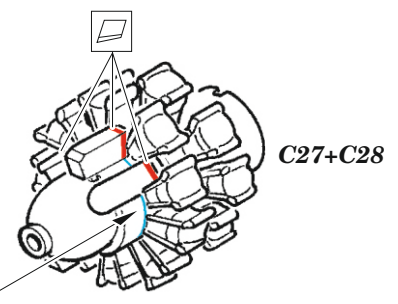

P-47N

eduard

49 1306

1/48

detail set for 1/48 ACADEMY kit • sada detailů pro stavebnici 1/48 ACADEMY

- APPLY EXPRESS MASK AND PAINT BEFORE GLUING
POUŽIT EXPRESS MASK NABARVIT PŘED SLEPENÍM
- SYMMETRICAL ASSEMBLY
SYMETRICKÁ MONTÁŽ
- REMOVE
ODSTRANIT
- GRIND
OBROUSIT
- DRILL HOLE
VRTAT OTVOR
- BEND
OHNOUT
- OPTION
VOLBA
- REPLACE
NAHRADIT
- COLORED ETCHED PARTS
LEPTANÉ BAREVNÉ DÍLY
- ETCHED PARTS
LEPTANÉ NEBAREVNÉ DÍLY
- ORIGINAL KIT PARTS
PŮVODNÍ DÍLY STAVEBNICE

ORIGINAL KIT PARTS PŮVODNÍ DÍLY STAVEBNICE	PHOTO-ETCHED PARTS LEPTANÉ DÍLY	PARTS TO BE REMOVED DÍLY K ODSTRANĚNÍ	FILL TMELIT
---	------------------------------------	--	----------------

Related products: FE 1307 P-47N seatbelts STEEL 1/48