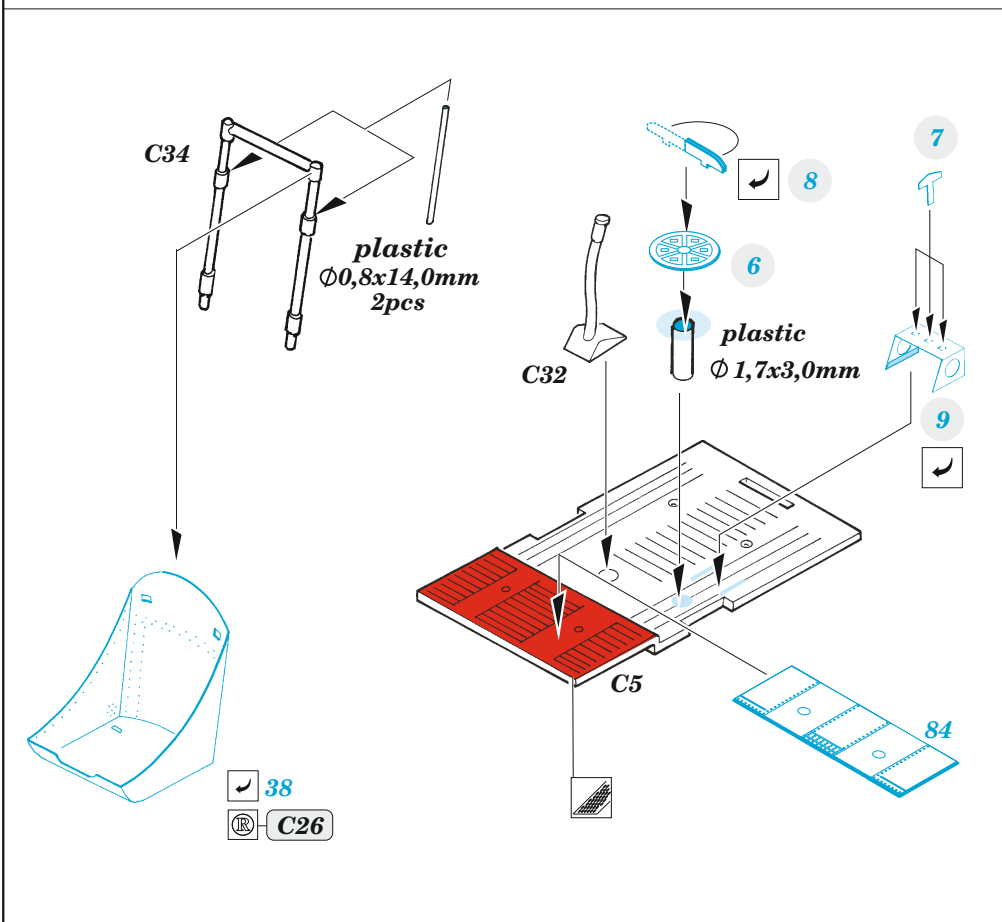

P-47N

eduard

49 1306

1/48

detail set for 1/48 ACADEMY kit • sada detailů pro stavebnici 1/48 ACADEMY

- APPLY EXPRESS MASK AND PAINT BEFORE GLUING
POUŽIT EXPRESS MASK NABARVIT PŘED SLEPENÍM
- SYMMETRICAL ASSEMBLY
SYMETRICKÁ MONTÁŽ
- REMOVE
ODSTRANIT
- GRIND
OBROUSIT
- DRILL HOLE
VRTAT OTVOR
- BEND
OHNOUT
- OPTION
VOLBA
- REPLACE
NAHRADIT
- COLORED ETCHED PARTS
LEPTANÉ BAREVNÉ DÍLY
- ETCHED PARTS
LEPTANÉ NEBAREVNÉ DÍLY
- ORIGINAL KIT PARTS
PŮVODNÍ DÍLY STAVEBNICE

ORIGINAL KIT PARTS PŮVODNÍ DÍLY STAVEBNICE	PHOTO-ETCHED PARTS LEPTANÉ DÍLY	PARTS TO BE REMOVED DÍLY K ODSTRANĚNÍ	FILL TMELIT
---	------------------------------------	--	----------------

Related products: FE 1307 P-47N seatbelts STEEL 1/48