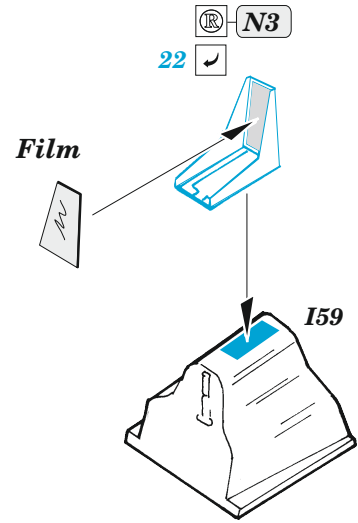

Su-30SM

eduard

49 1310

1/48

detail set for 1/48 GREAT WALL HOBBY kit • sada detailů pro stavebnici 1/48 GREAT WALL HOBBY

Film

- APPLY EXPRESS MASK AND PAINT BEFORE GLUING
POUŽIT EXPRESS MASK NABARVIT PŘED SLEPENÍM
- SYMMETRICAL ASSEMBLY
SYMETRICKÁ MONTÁŽ
- REMOVE
ODSTRANIT
- GRIND
OBROUSIT
- DRILL HOLE
VRTAT OTVOR
- BEND
OHNOUT
- OPTION
VOLBA
- REPLACE
NAHRADIT
- 1** COLORED ETCHED PARTS
LEPTANÉ BAREVNÉ DÍLY
- 1** ETCHED PARTS
LEPTANÉ NEBAREVNÉ DÍLY
- 1** ORIGINAL KIT PARTS
PŮVODNÍ DÍLY STAVEBNICE

ORIGINAL KIT PARTS
PŮVODNÍ DÍLY STAVEBNICE

PHOTO-ETCHED PARTS
LEPTANÉ DÍLY

PARTS TO BE REMOVED
DÍLY K ODSTRANĚNÍ

FILL
TMELIT

front cockpit

rear cockpit

2 sets

lower fuselage