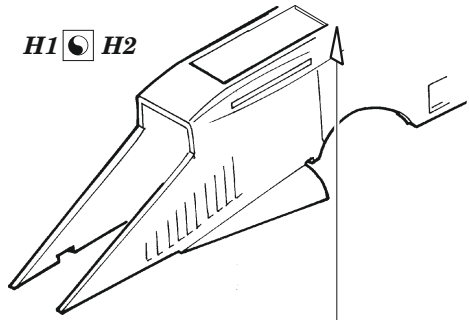

Su-30SM

eduard

49 1310

1/48

detail set for 1/48 GREAT WALL HOBBY kit • sada detailů pro stavebnici 1/48 GREAT WALL HOBBY

Film

- APPLY EXPRESS MASK AND PAINT BEFORE GLUING
POUŽIT EXPRESS MASK NABARVIT PŘED SLEPENÍM
- SYMMETRICAL ASSEMBLY
SYMETRICKÁ MONTÁŽ
- REMOVE
ODSTRANIT
- GRIND
OBROUSIT
- DRILL HOLE
VRTAT OTVOR
- BEND
OHNOUT
- OPTION
VOLBA
- REPLACE
NAHRADIT
- 1** COLORED ETCHED PARTS
LEPTANÉ BAREVNÉ DÍLY
- 1** ETCHED PARTS
LEPTANÉ NEBAREVNÉ DÍLY
- 1** ORIGINAL KIT PARTS
PŮVODNÍ DÍLY STAVEBNICE

ORIGINAL KIT PARTS
PŮVODNÍ DÍLY STAVEBNICE

PHOTO-ETCHED PARTS
LEPTANÉ DÍLY

PARTS TO BE REMOVED
DÍLY K ODSTRANĚNÍ

FILL
TMELIT

front cockpit

rear cockpit

2 sets

lower fuselage