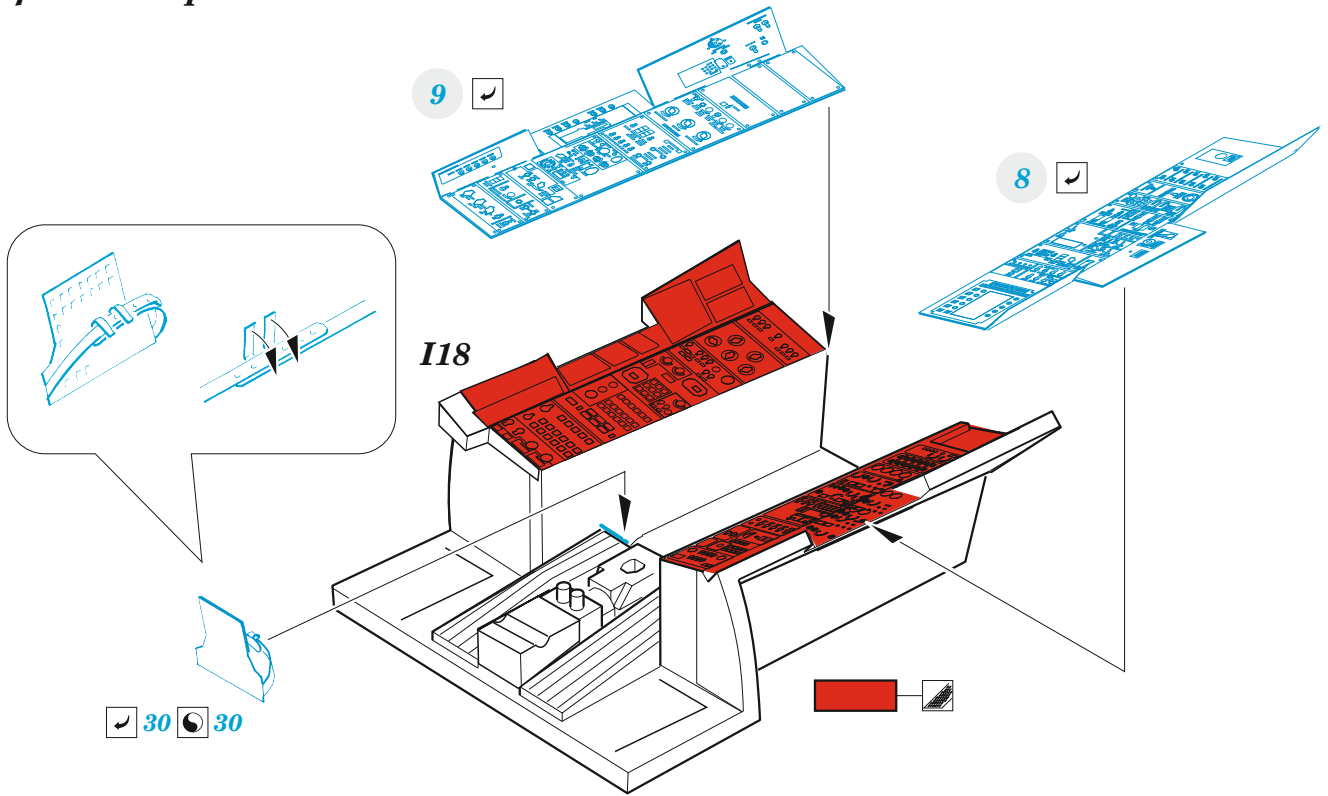

Su-30SM

eduard

49 1310

1/48

detail set for 1/48 GREAT WALL HOBBY kit • sada detailů pro stavebnici 1/48 GREAT WALL HOBBY

Film

- APPLY EXPRESS MASK AND PAINT BEFORE GLUING
POUŽIT EXPRESS MASK NABARVIT PŘED SLEPENÍM
- SYMMETRICAL ASSEMBLY
SYMETRICKÁ MONTÁŽ
- REMOVE
ODSTRANIT
- GRIND
OBROUSIT
- DRILL HOLE
VRTAT OTVOR
- BEND
OHNOUT
- OPTION
VOLBA
- REPLACE
NAHRADIT
- 1** COLORED ETCHED PARTS
LEPTANÉ BAREVNÉ DÍLY
- 1** ETCHED PARTS
LEPTANÉ NEBAREVNÉ DÍLY
- 1** ORIGINAL KIT PARTS
PŮVODNÍ DÍLY STAVEBNICE

ORIGINAL KIT PARTS
PŮVODNÍ DÍLY STAVEBNICE

PHOTO-ETCHED PARTS
LEPTANÉ DÍLY

PARTS TO BE REMOVED
DÍLY K ODSTRANĚNÍ

FILL
TMELIT

front cockpit

rear cockpit

2 sets

lower fuselage