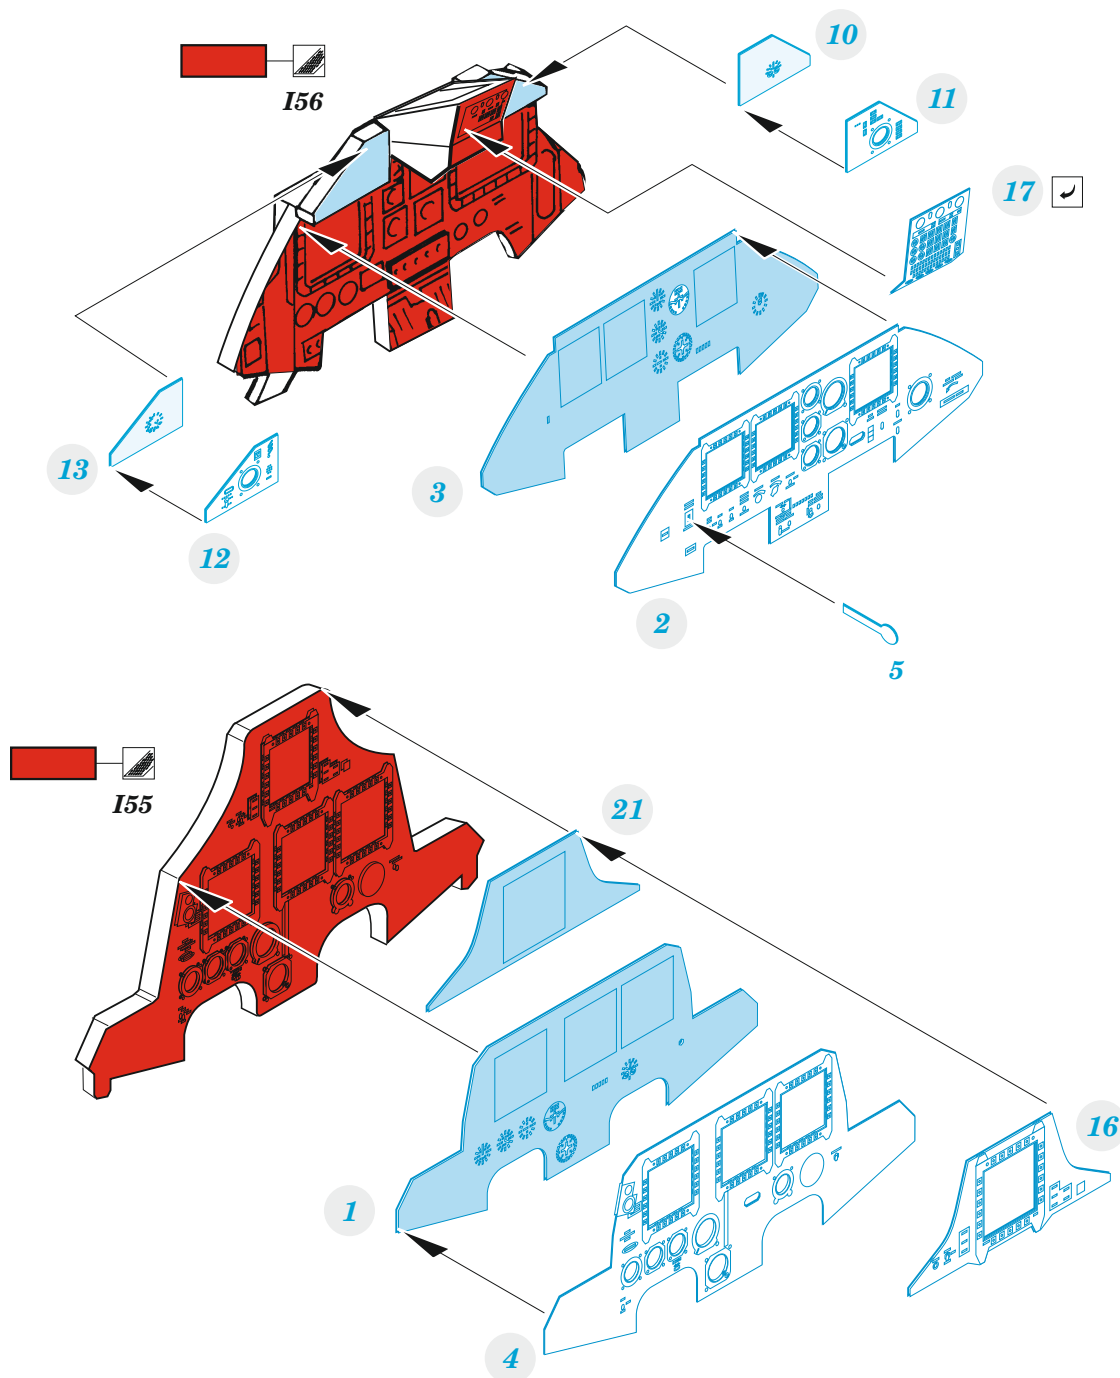

Su-30SM

eduard

49 1310

1/48

detail set for 1/48 GREAT WALL HOBBY kit • sada detailů pro stavebnici 1/48 GREAT WALL HOBBY

Film

- APPLY EXPRESS MASK AND PAINT BEFORE GLUING
POUŽIT EXPRESS MASK NABARVIT PŘED SLEPENÍM
- SYMMETRICAL ASSEMBLY
SYMETRICKÁ MONTÁŽ
- REMOVE
ODSTRANIT
- GRIND
OBROUSIT
- DRILL HOLE
VRTAT OTVOR
- BEND
OHNOUT
- OPTION
VOLBA
- REPLACE
NAHRADIT
- 1** COLORED ETCHED PARTS
LEPTANÉ BAREVNÉ DÍLY
- 1** ETCHED PARTS
LEPTANÉ NEBAREVNÉ DÍLY
- 1** ORIGINAL KIT PARTS
PŮVODNÍ DÍLY STAVEBNICE

ORIGINAL KIT PARTS
PŮVODNÍ DÍLY STAVEBNICE

PHOTO-ETCHED PARTS
LEPTANÉ DÍLY

PARTS TO BE REMOVED
DÍLY K ODSTRANĚNÍ

FILL
TMELIT

front cockpit

rear cockpit

2 sets

lower fuselage