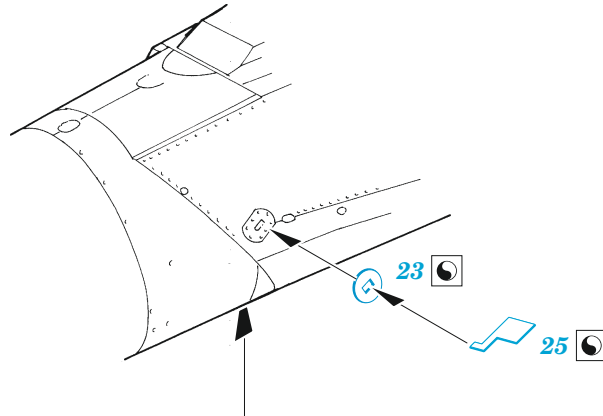

Su-30SM

eduard

49 1310

1/48

detail set for 1/48 GREAT WALL HOBBY kit • sada detailů pro stavebnici 1/48 GREAT WALL HOBBY

Film

- APPLY EXPRESS MASK AND PAINT BEFORE GLUING
POUŽIT EXPRESS MASK NABARVIT PŘED SLEPENÍM
- SYMMETRICAL ASSEMBLY
SYMETRICKÁ MONTÁŽ
- REMOVE
ODSTRANIT
- GRIND
OBROUSIT
- DRILL HOLE
VRTAT OTVOR
- BEND
OHNOUT
- OPTION
VOLBA
- REPLACE
NAHRADIT
- 1** COLORED ETCHED PARTS
LEPTANÉ BAREVNÉ DÍLY
- 1** ETCHED PARTS
LEPTANÉ NEBAREVNÉ DÍLY
- 1** ORIGINAL KIT PARTS
PŮVODNÍ DÍLY STAVEBNICE

ORIGINAL KIT PARTS
PŮVODNÍ DÍLY STAVEBNICE

PHOTO-ETCHED PARTS
LEPTANÉ DÍLY

PARTS TO BE REMOVED
DÍLY K ODSTRANĚNÍ

FILL
TMELIT

front cockpit

rear cockpit

2 sets

lower fuselage