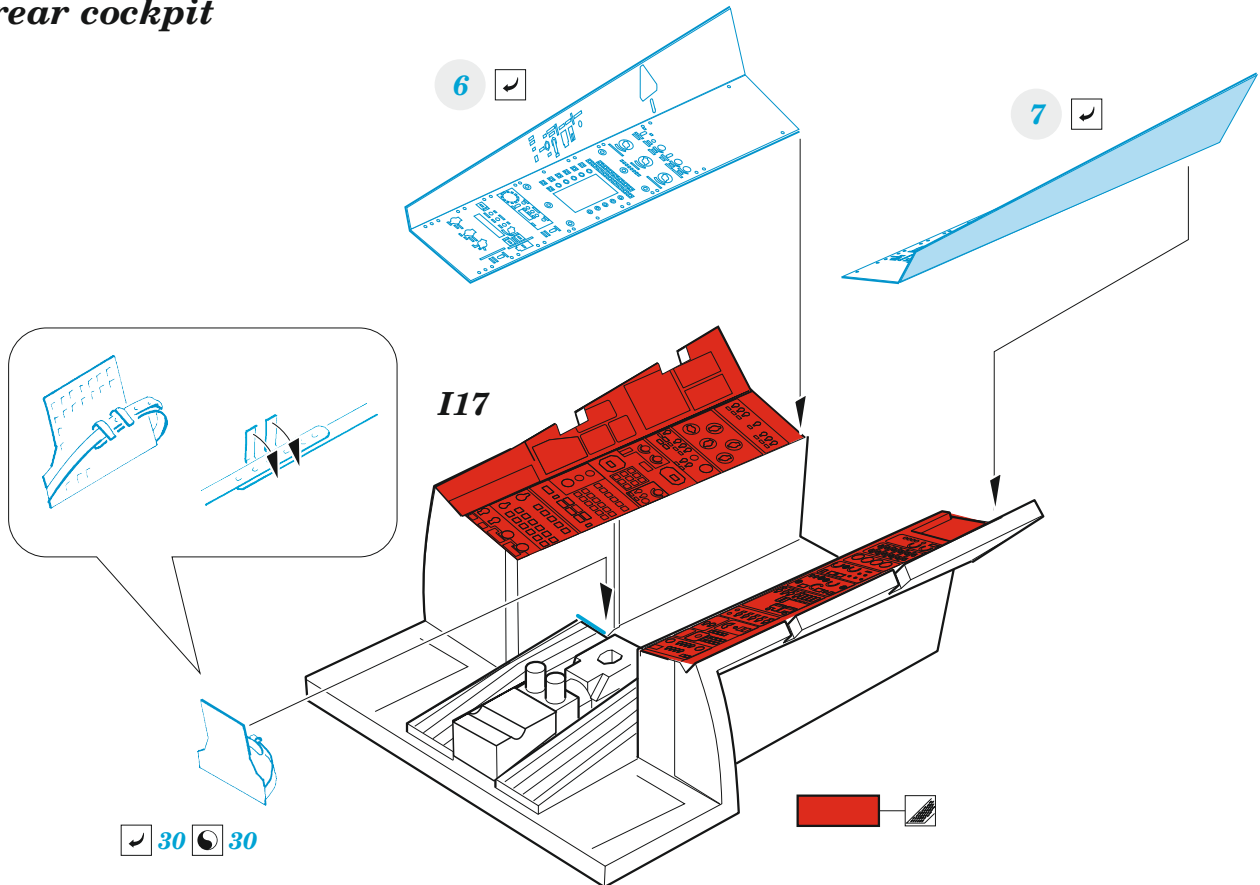

Su-30SM

eduard

49 1310

1/48

detail set for 1/48 GREAT WALL HOBBY kit • sada detailů pro stavebnici 1/48 GREAT WALL HOBBY

Film

- APPLY EXPRESS MASK AND PAINT BEFORE GLUING
POUŽIT EXPRESS MASK NABARVIT PŘED SLEPENÍM
- SYMMETRICAL ASSEMBLY
SYMETRICKÁ MONTÁŽ
- REMOVE
ODSTRANIT
- GRIND
OBROUSIT
- DRILL HOLE
VRTAT OTVOR
- BEND
OHNOUT
- OPTION
VOLBA
- REPLACE
NAHRADIT
- 1** COLORED ETCHED PARTS
LEPTANÉ BAREVNÉ DÍLY
- 1** ETCHED PARTS
LEPTANÉ NEBAREVNÉ DÍLY
- 1** ORIGINAL KIT PARTS
PŮVODNÍ DÍLY STAVEBNICE

ORIGINAL KIT PARTS
PŮVODNÍ DÍLY STAVEBNICE

PHOTO-ETCHED PARTS
LEPTANÉ DÍLY

PARTS TO BE REMOVED
DÍLY K ODSTRANĚNÍ

FILL
TMELIT

front cockpit

rear cockpit

2 sets

lower fuselage