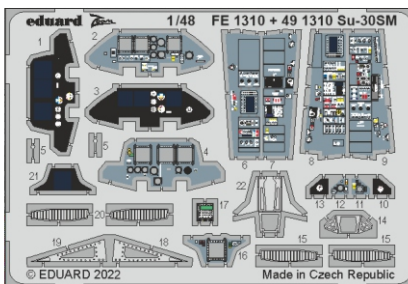

Su-30SM

eduard

49 1310

1/48

detail set for 1/48 GREAT WALL HOBBY kit • sada detailů pro stavebnici 1/48 GREAT WALL HOBBY

Film

- APPLY EXPRESS MASK AND PAINT BEFORE GLUING
POUŽIT EXPRESS MASK NABARVIT PŘED SLEPENÍM
- SYMMETRICAL ASSEMBLY
SYMETRICKÁ MONTÁŽ
- REMOVE
ODSTRANIT
- GRIND
OBROUSIT
- DRILL HOLE
VRTAT OTVOR
- BEND
OHNOUT
- OPTION
VOLBA
- REPLACE
NAHRADIT
- 1** COLORED ETCHED PARTS
LEPTANÉ BAREVNÉ DÍLY
- 1** ETCHED PARTS
LEPTANÉ NEBAREVNÉ DÍLY
- 1** ORIGINAL KIT PARTS
PŮVODNÍ DÍLY STAVEBNICE

ORIGINAL KIT PARTS
PŮVODNÍ DÍLY STAVEBNICE

PHOTO-ETCHED PARTS
LEPTANÉ DÍLY

PARTS TO BE REMOVED
DÍLY K ODSTRANĚNÍ

FILL
TMELIT

front cockpit

rear cockpit

2 sets

lower fuselage