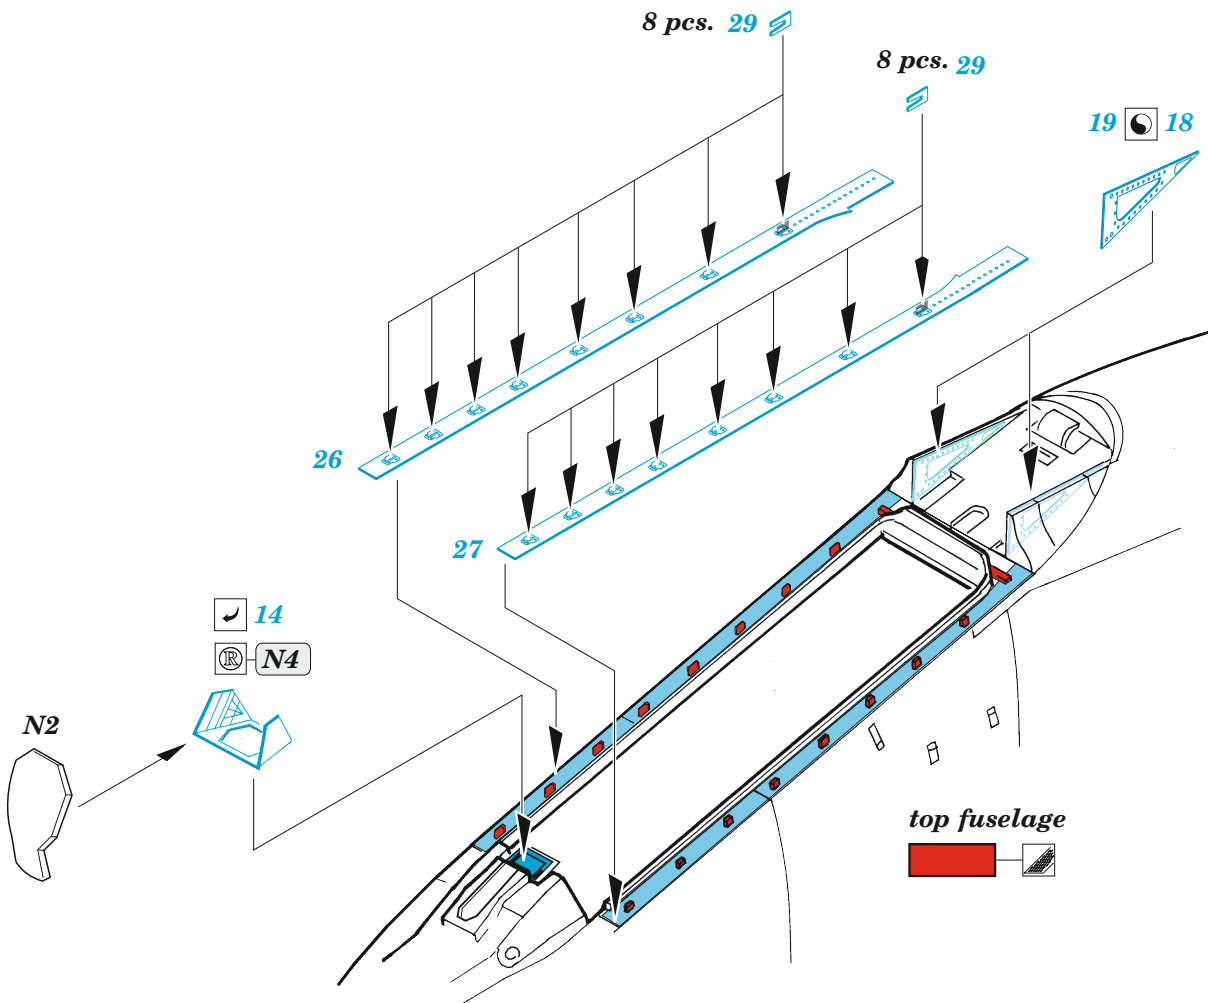

Su-30SM

eduard

49 1310

1/48

detail set for 1/48 GREAT WALL HOBBY kit • sada detailů pro stavebnici 1/48 GREAT WALL HOBBY

Film

- APPLY EXPRESS MASK AND PAINT BEFORE GLUING
POUŽIT EXPRESS MASK NABARVIT PŘED SLEPENÍM
- SYMMETRICAL ASSEMBLY
SYMETRICKÁ MONTÁŽ
- REMOVE
ODSTRANIT
- GRIND
OBROUSIT
- DRILL HOLE
VRTAT OTVOR
- BEND
OHNOUT
- OPTION
VOLBA
- REPLACE
NAHRADIT
- 1** COLORED ETCHED PARTS
LEPTANÉ BAREVNÉ DÍLY
- 1** ETCHED PARTS
LEPTANÉ NEBAREVNÉ DÍLY
- 1** ORIGINAL KIT PARTS
PŮVODNÍ DÍLY STAVEBNICE

ORIGINAL KIT PARTS
PŮVODNÍ DÍLY STAVEBNICE

PHOTO-ETCHED PARTS
LEPTANÉ DÍLY

PARTS TO BE REMOVED
DÍLY K ODSTRANĚNÍ

FILL
TMELIT

front cockpit

rear cockpit

2 sets

lower fuselage