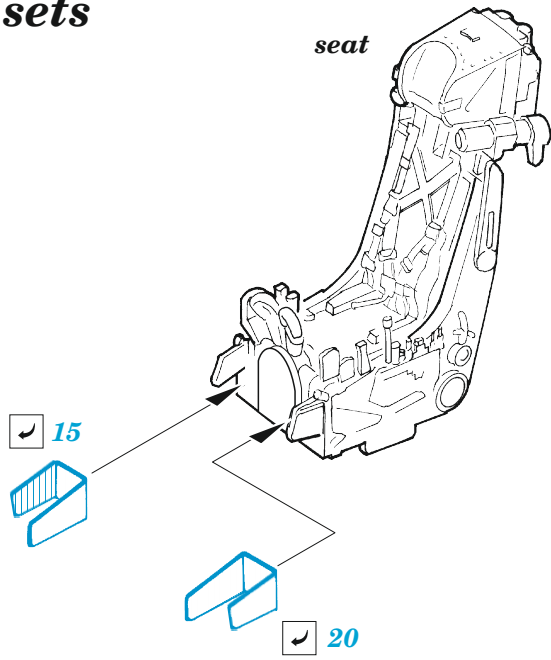

Su-30SM

eduard

49 1310

1/48

detail set for 1/48 GREAT WALL HOBBY kit • sada detailů pro stavebnici 1/48 GREAT WALL HOBBY

Film

- APPLY EXPRESS MASK AND PAINT BEFORE GLUING
POUŽIT EXPRESS MASK NABARVIT PŘED SLEPENÍM
- SYMMETRICAL ASSEMBLY
SYMETRICKÁ MONTÁŽ
- REMOVE
ODSTRANIT
- GRIND
OBROUSIT
- DRILL HOLE
VRTAT OTVOR
- BEND
OHNOUT
- OPTION
VOLBA
- REPLACE
NAHRADIT
- 1** COLORED ETCHED PARTS
LEPTANÉ BAREVNÉ DÍLY
- 1** ETCHED PARTS
LEPTANÉ NEBAREVNÉ DÍLY
- 1** ORIGINAL KIT PARTS
PŮVODNÍ DÍLY STAVEBNICE

ORIGINAL KIT PARTS
PŮVODNÍ DÍLY STAVEBNICE

PHOTO-ETCHED PARTS
LEPTANÉ DÍLY

PARTS TO BE REMOVED
DÍLY K ODSTRANĚNÍ

FILL
TMELIT

front cockpit

rear cockpit

2 sets

lower fuselage