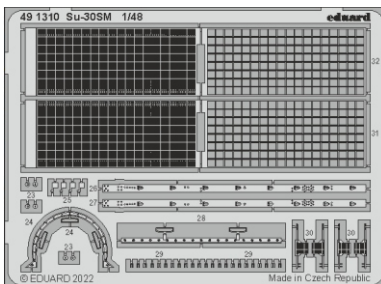

Su-30SM

eduard

49 1310

1/48

detail set for 1/48 GREAT WALL HOBBY kit • sada detailů pro stavebnici 1/48 GREAT WALL HOBBY

Film

- APPLY EXPRESS MASK AND PAINT BEFORE GLUING
POUŽIT EXPRESS MASK NABARVIT PŘED SLEPENÍM
- SYMMETRICAL ASSEMBLY
SYMETRICKÁ MONTÁŽ
- REMOVE
ODSTRANIT
- GRIND
OBROUSIT
- DRILL HOLE
VRTAT OTVOR
- BEND
OHNOUT
- OPTION
VOLBA
- REPLACE
NAHRADIT
- 1** COLORED ETCHED PARTS
LEPTANÉ BAREVNÉ DÍLY
- 1** ETCHED PARTS
LEPTANÉ NEBAREVNÉ DÍLY
- 1** ORIGINAL KIT PARTS
PŮVODNÍ DÍLY STAVEBNICE

ORIGINAL KIT PARTS
PŮVODNÍ DÍLY STAVEBNICE

PHOTO-ETCHED PARTS
LEPTANÉ DÍLY

PARTS TO BE REMOVED
DÍLY K ODSTRANĚNÍ

FILL
TMELIT

front cockpit

rear cockpit

2 sets

lower fuselage