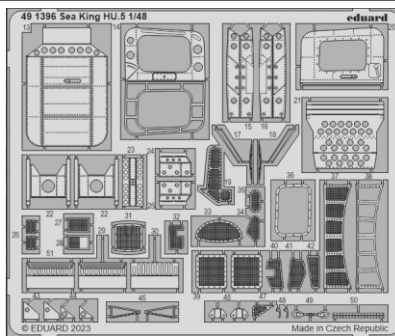

Sea King HU.5

eduard

49 1396

1/48

detail set for AIRFIX 1/48 kit • sada detailů pro stavebnici AIRFIX 1/48

- APPLY EXPRESS MASK AND PAINT BEFORE GLUING
POUŽIT EXPRESS MASK NABARVIT PŘED SLEPENÍM
 - SYMMETRICAL ASSEMBLY
SYMETRICKÁ MONTÁŽ
 - REMOVE
ODSTRANIT
 - GRIND
OBROUSIT
 - DRILL HOLE
VRTAT OTVOR
 - COLORED ETCHED PARTS
LEPTANÉ BAREVNÉ DÍLY
 - ETCHED PARTS
LEPTANÉ NEBAREVNÉ DÍLY
 - ORIGINAL KIT PARTS
PŮVODNÍ DÍLY STAVEBNICE
- BEND
OHNOUT
 - OPTION
VOLBA
 - REPLACE
NAHRADIT
 - REVERSE SIDE
OTOČIT

ORIGINAL KIT PARTS PŮVODNÍ DÍLY STAVEBNICE	PHOTO-ETCHED PARTS LEPTANÉ DÍLY	PARTS TO BE REMOVED DÍLY K ODSTRANĚNÍ	FILL TMELIT
---	------------------------------------	--	----------------

2 sets