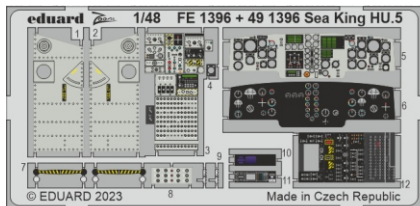

Sea King HU.5

eduard

49 1396

1/48

detail set for AIRFIX 1/48 kit • sada detailů pro stavebnici AIRFIX 1/48

- APPLY EXPRESS MASK AND PAINT BEFORE GLUING
POUŽIT EXPRESS MASK NABARVIT PŘED SLEPENÍM
 - SYMMETRICAL ASSEMBLY
SYMETRICKÁ MONTÁŽ
 - REMOVE
ODSTRANIT
 - GRIND
OBROUSIT
 - DRILL HOLE
VRTAT OTVOR
 - COLORED ETCHED PARTS
LEPTANÉ BAREVNÉ DÍLY
 - ETCHED PARTS
LEPTANÉ NEBAREVNÉ DÍLY
 - ORIGINAL KIT PARTS
PŮVODNÍ DÍLY STAVEBNICE
- BEND
OHNOUT
 - OPTION
VOLBA
 - REPLACE
NAHRADIT
 - REVERSE SIDE
OTOČIT

ORIGINAL KIT PARTS PŮVODNÍ DÍLY STAVEBNICE	PHOTO-ETCHED PARTS LEPTANÉ DÍLY	PARTS TO BE REMOVED DÍLY K ODSTRANĚNÍ	FILL TMELIT
---	------------------------------------	--	----------------

2 sets