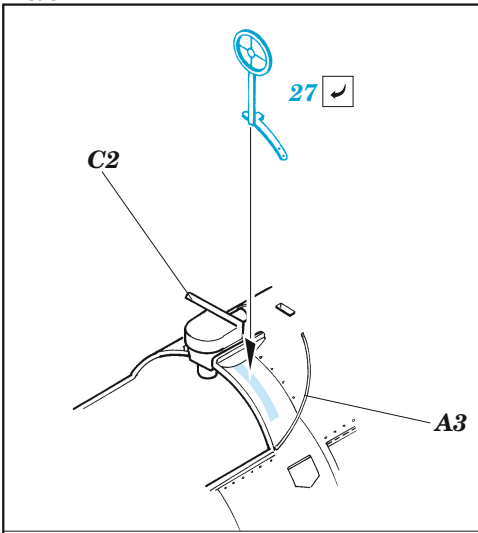

ORIGINAL KIT PARTS
PŮVODNÍ DÍLY STAVEBNICE

PHOTO-ETCHED PARTS
LEPTANÉ DÍLY

PARTS TO BE REMOVED
DÍLY K ODSTRANĚNÍ

FILL
TMELIT

Related products: FE 1444 FM-1 seatbelts STEEL 1/48