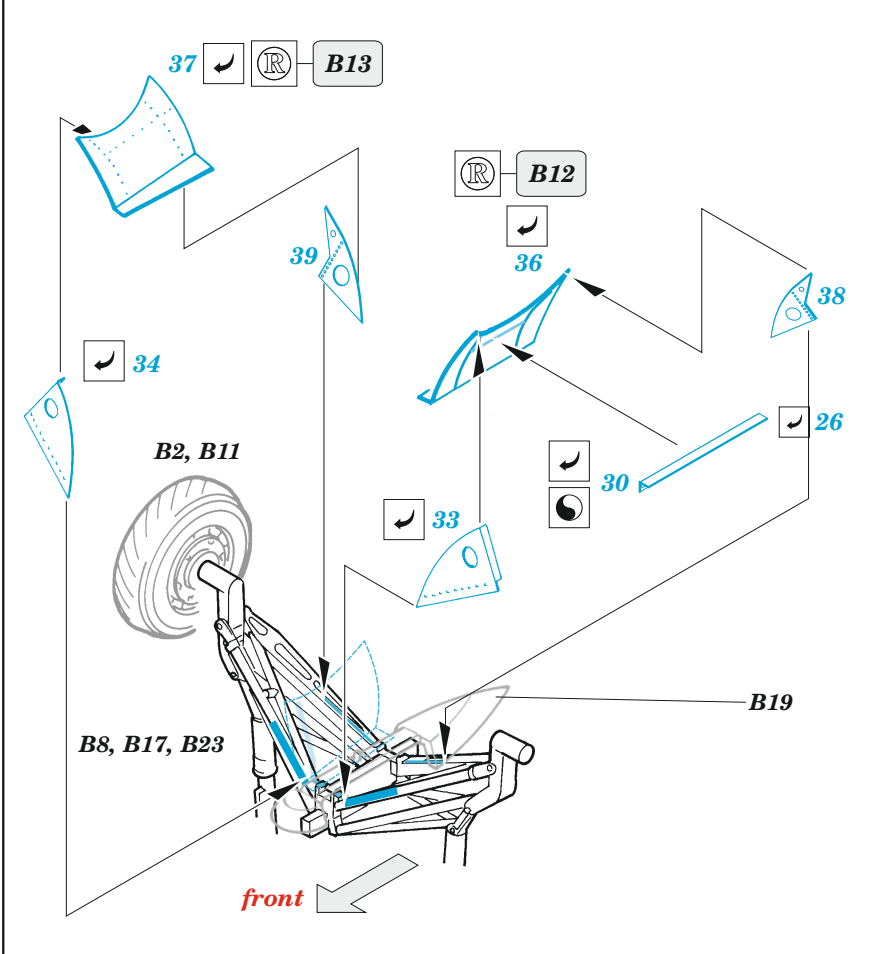

ORIGINAL KIT PARTS
PŮVODNÍ DÍLY STAVEBNICE

PHOTO-ETCHED PARTS
LEPTANÉ DÍLY

PARTS TO BE REMOVED
DÍLY K ODSTRANĚNÍ

FILL
TMELIT

Related products: FE 1444 FM-1 seatbelts STEEL 1/48