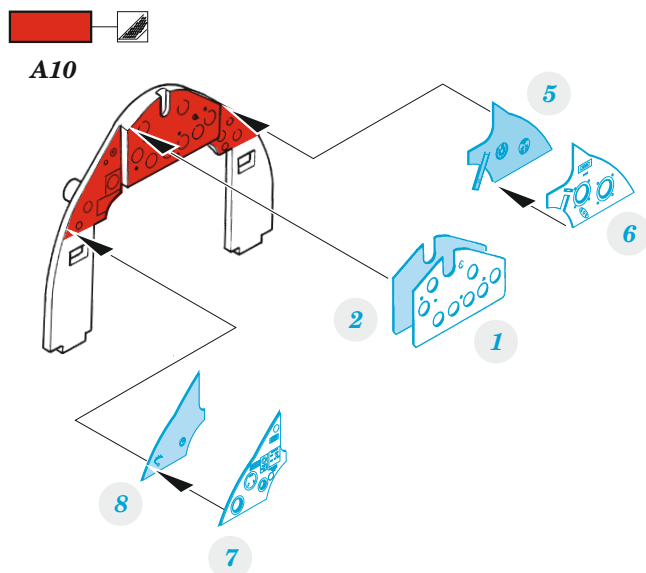

FM-1

eduard

49 1443

1/48

detail set for TAMIYA 1/48 kit • sada detailů pro stavebnici TAMIYA 1/48

- APPLY EXPRESS MASK AND PAINT BEFORE GLUING
POUŽIT EXPRESS MASK NABARVIT PŘED SLEPENÍM
 - SYMMETRICAL ASSEMBLY
SYMETRICKÁ MONTÁŽ
 - REMOVE
ODSTRANIT
 - GRIND
OBROUSIT
 - DRILL HOLE
VRTAT OTVOR
 - COLORED ETCHED PARTS
LEPTANÉ BAREVNÉ DÍLY
 - ETCHED PARTS
LEPTANÉ NEBAREVNÉ DÍLY
 - ORIGINAL KIT PARTS
PŮVODNÍ DÍLY STAVEBNICE
- BEND
OHNOUT
 - OPTION
VOLBA
 - REPLACE
NAHRADIT
 - REVERSE SIDE
OTOČIT

ORIGINAL KIT PARTS
PŮVODNÍ DÍLY STAVEBNICE

PHOTO-ETCHED PARTS
LEPTANÉ DÍLY

PARTS TO BE REMOVED
DÍLY K ODSTRANĚNÍ

FILL
TMELIT

Related products: FE 1444 FM-1 seatbelts STEEL 1/48