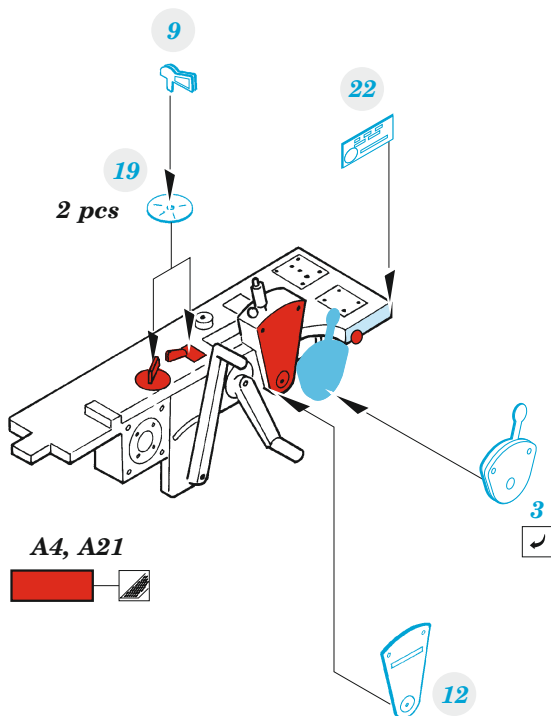

FM-1

eduard

49 1443

1/48

detail set for TAMIYA 1/48 kit • sada detailů pro stavebnici TAMIYA 1/48

- APPLY EXPRESS MASK AND PAINT BEFORE GLUING
POUŽIT EXPRESS MASK NABARVIT PŘED SLEPENÍM
 - SYMMETRICAL ASSEMBLY
SYMETRICKÁ MONTÁŽ
 - REMOVE
ODSTRANIT
 - GRIND
OBROUSIT
 - DRILL HOLE
VRTAT OTVOR
 - COLORED ETCHED PARTS
LEPTANÉ BAREVNÉ DÍLY
 - ETCHED PARTS
LEPTANÉ NEBAREVNÉ DÍLY
 - ORIGINAL KIT PARTS
PŮVODNÍ DÍLY STAVEBNICE
- BEND
OHNOUT
 - OPTION
VOLBA
 - REPLACE
NAHRADIT
 - REVERSE SIDE
OTOČIT

ORIGINAL KIT PARTS
PŮVODNÍ DÍLY STAVEBNICE

PHOTO-ETCHED PARTS
LEPTANÉ DÍLY

PARTS TO BE REMOVED
DÍLY K ODSTRANĚNÍ

FILL
TMELIT

Related products: FE 1444 FM-1 seatbelts STEEL 1/48