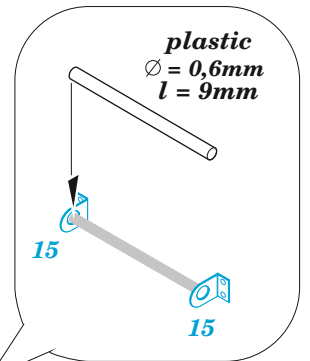

FM-1

eduard

49 1443

1/48

detail set for TAMIYA 1/48 kit • sada detailů pro stavebnici TAMIYA 1/48

- APPLY EXPRESS MASK AND PAINT BEFORE GLUING
POUŽIT EXPRESS MASK NABARVIT PŘED SLEPENÍM
 - SYMMETRICAL ASSEMBLY
SYMETRICKÁ MONTÁŽ
 - REMOVE
ODSTRANIT
 - GRIND
OBROUSIT
 - DRILL HOLE
VRTAT OTVOR
 - COLORED ETCHED PARTS
LEPTANÉ BAREVNÉ DÍLY
 - ETCHED PARTS
LEPTANÉ NEBAREVNÉ DÍLY
 - ORIGINAL KIT PARTS
PŮVODNÍ DÍLY STAVEBNICE
- BEND
OHNOUT
 - OPTION
VOLBA
 - REPLACE
NAHRADIT
 - REVERSE SIDE
OTOČIT

ORIGINAL KIT PARTS
PŮVODNÍ DÍLY STAVEBNICE

PHOTO-ETCHED PARTS
LEPTANÉ DÍLY

PARTS TO BE REMOVED
DÍLY K ODSTRANĚNÍ

FILL
TMELIT

Related products: FE 1444 FM-1 seatbelts STEEL 1/48