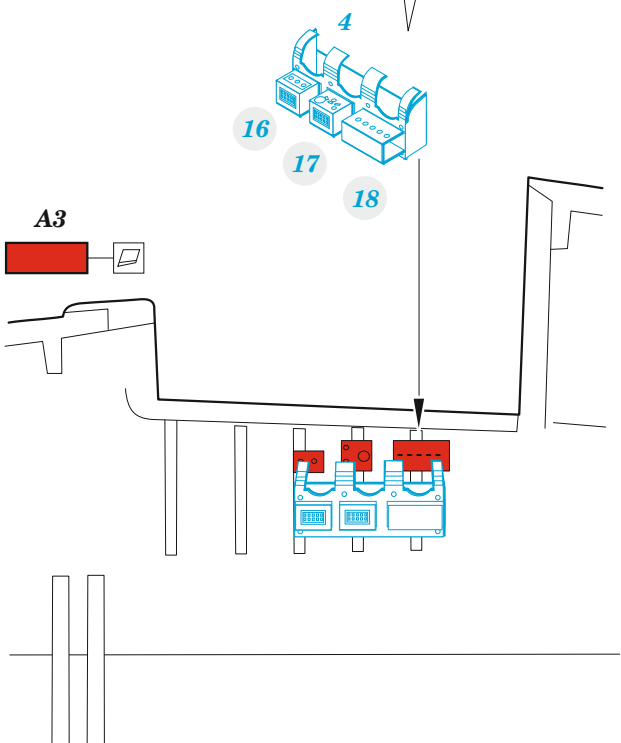

FM-1

eduard

49 1443

1/48

detail set for TAMIYA 1/48 kit • sada detailů pro stavebnici TAMIYA 1/48

- APPLY EXPRESS MASK AND PAINT BEFORE GLUING
POUŽIT EXPRESS MASK NABARVIT PŘED SLEPENÍM
 - SYMMETRICAL ASSEMBLY
SYMETRICKÁ MONTÁŽ
 - REMOVE
ODSTRANIT
 - GRIND
OBROUSIT
 - DRILL HOLE
VRTAT OTVOR
 - COLORED ETCHED PARTS
LEPTANÉ BAREVNÉ DÍLY
 - ETCHED PARTS
LEPTANÉ NEBAREVNÉ DÍLY
 - ORIGINAL KIT PARTS
PŮVODNÍ DÍLY STAVEBNICE
- BEND
OHNOUT
 - OPTION
VOLBA
 - REPLACE
NAHRADIT
 - REVERSE SIDE
OTOČIT

ORIGINAL KIT PARTS
PŮVODNÍ DÍLY STAVEBNICE

PHOTO-ETCHED PARTS
LEPTANÉ DÍLY

PARTS TO BE REMOVED
DÍLY K ODSTRANĚNÍ

FILL
TMELIT

Related products: FE 1444 FM-1 seatbelts STEEL 1/48