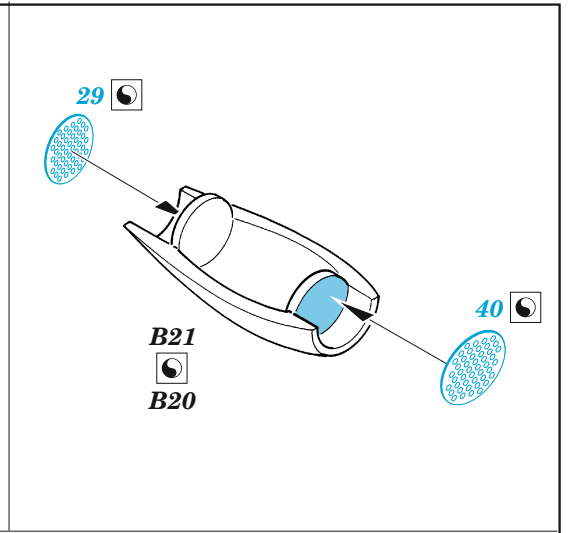

ORIGINAL KIT PARTS
PŮVODNÍ DÍLY STAVEBNICE

PHOTO-ETCHED PARTS
LEPTANÉ DÍLY

PARTS TO BE REMOVED
DÍLY K ODSTRANĚNÍ

FILL
TMELIT

Related products: FE 1444 FM-1 seatbelts STEEL 1/48