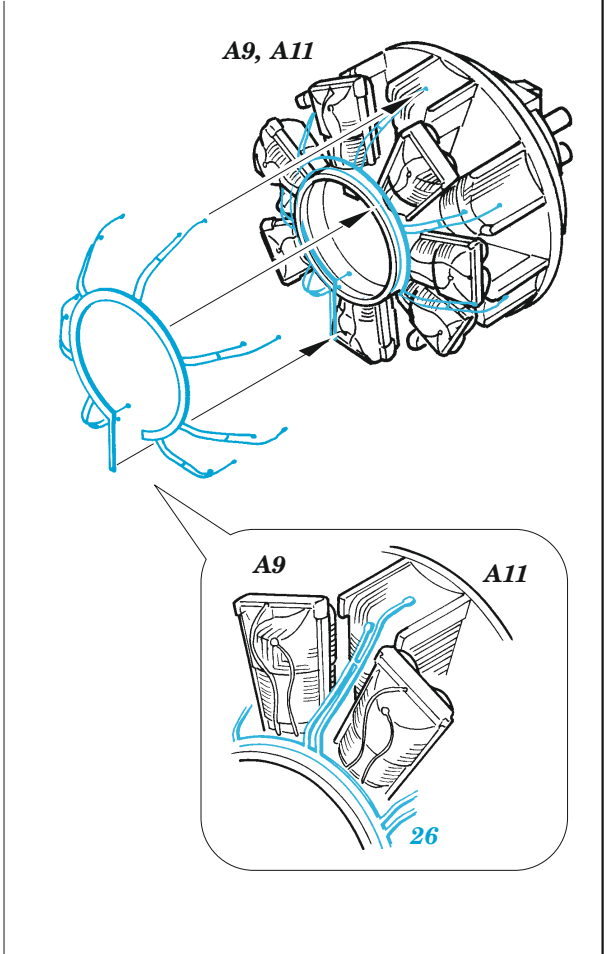

FM-1

eduard

49 1443

1/48

detail set for TAMIYA 1/48 kit • sada detailů pro stavebnici TAMIYA 1/48

- APPLY EXPRESS MASK AND PAINT BEFORE GLUING
POUŽIT EXPRESS MASK NABARVIT PŘED SLEPENÍM
 - SYMMETRICAL ASSEMBLY
SYMETRICKÁ MONTÁŽ
 - REMOVE
ODSTRANIT
 - GRIND
OBROUSIT
 - DRILL HOLE
VRTAT OTVOR
 - COLORED ETCHED PARTS
LEPTANÉ BAREVNÉ DÍLY
 - ETCHED PARTS
LEPTANÉ NEBAREVNÉ DÍLY
 - ORIGINAL KIT PARTS
PŮVODNÍ DÍLY STAVEBNICE
- BEND
OHNOUT
 - OPTION
VOLBA
 - REPLACE
NAHRADIT
 - REVERSE SIDE
OTOČIT

ORIGINAL KIT PARTS
PŮVODNÍ DÍLY STAVEBNICE

PHOTO-ETCHED PARTS
LEPTANÉ DÍLY

PARTS TO BE REMOVED
DÍLY K ODSTRANĚNÍ

FILL
TMELIT

Related products: FE 1444 FM-1 seatbelts STEEL 1/48