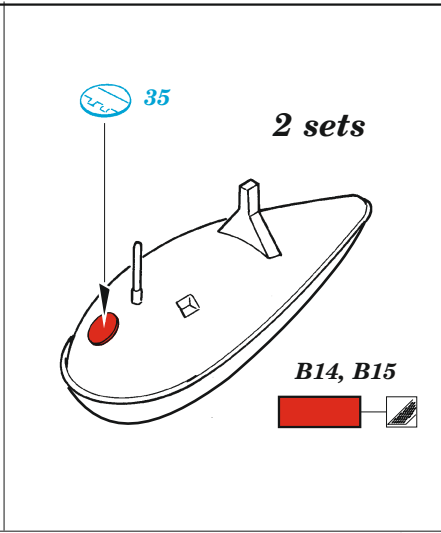

FM-1

eduard

49 1443

1/48

detail set for TAMIYA 1/48 kit • sada detailů pro stavebnici TAMIYA 1/48

- APPLY EXPRESS MASK AND PAINT BEFORE GLUING
POUŽIT EXPRESS MASK NABARVIT PŘED SLEPENÍM
 - SYMMETRICAL ASSEMBLY
SYMETRICKÁ MONTÁŽ
 - REMOVE
ODSTRANIT
 - GRIND
OBROUSIT
 - DRILL HOLE
VRTAT OTVOR
 - COLORED ETCHED PARTS
LEPTANÉ BAREVNÉ DÍLY
 - ETCHED PARTS
LEPTANÉ NEBAREVNÉ DÍLY
 - ORIGINAL KIT PARTS
PŮVODNÍ DÍLY STAVEBNICE
- BEND
OHNOUT
 - OPTION
VOLBA
 - REPLACE
NAHRADIT
 - REVERSE SIDE
OTOČIT

ORIGINAL KIT PARTS
PŮVODNÍ DÍLY STAVEBNICE

PHOTO-ETCHED PARTS
LEPTANÉ DÍLY

PARTS TO BE REMOVED
DÍLY K ODSTRANĚNÍ

FILL
TMELIT

Related products: FE 1444 FM-1 seatbelts STEEL 1/48