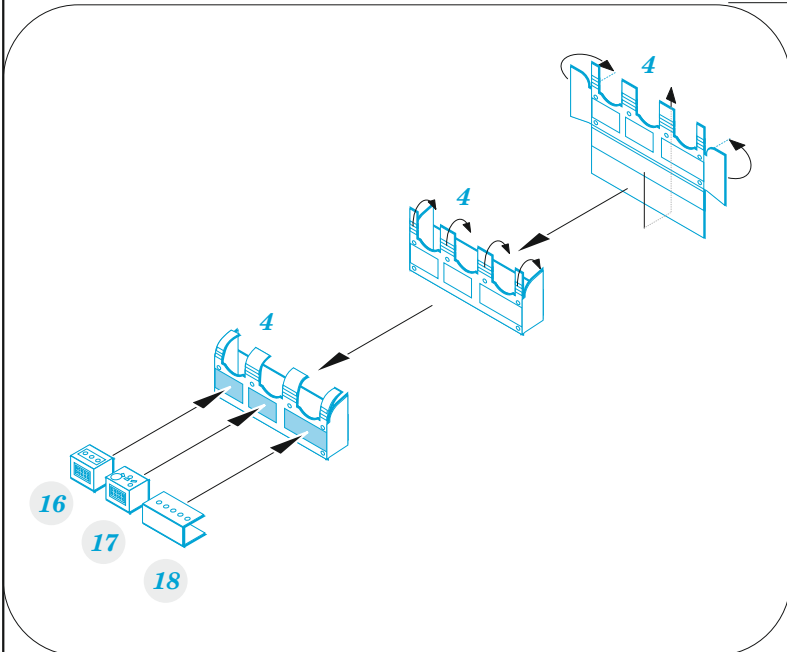

FM-1

eduard

49 1443

1/48

detail set for TAMIYA 1/48 kit • sada detailů pro stavebnici TAMIYA 1/48

- APPLY EXPRESS MASK AND PAINT BEFORE GLUING
POUŽIT EXPRESS MASK NABARVIT PŘED SLEPENÍM
 - SYMMETRICAL ASSEMBLY
SYMETRICKÁ MONTÁŽ
 - REMOVE
ODSTRANIT
 - GRIND
OBROUSIT
 - DRILL HOLE
VRTAT OTVOR
 - COLORED ETCHED PARTS
LEPTANÉ BAREVNÉ DÍLY
 - ETCHED PARTS
LEPTANÉ NEBAREVNÉ DÍLY
 - ORIGINAL KIT PARTS
PŮVODNÍ DÍLY STAVEBNICE
- BEND
OHNOUT
 - OPTION
VOLBA
 - REPLACE
NAHRADIT
 - REVERSE SIDE
OTOČIT

ORIGINAL KIT PARTS
PŮVODNÍ DÍLY STAVEBNICE

PHOTO-ETCHED PARTS
LEPTANÉ DÍLY

PARTS TO BE REMOVED
DÍLY K ODSTRANĚNÍ

FILL
TMELIT

Related products: FE 1444 FM-1 seatbelts STEEL 1/48