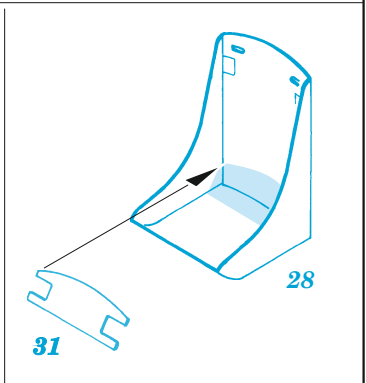

FM-1

eduard

49 1443

1/48

detail set for TAMIYA 1/48 kit • sada detailů pro stavebnici TAMIYA 1/48

- APPLY EXPRESS MASK AND PAINT BEFORE GLUING
POUŽIT EXPRESS MASK NABARVIT PŘED SLEPENÍM
 - SYMMETRICAL ASSEMBLY
SYMETRICKÁ MONTÁŽ
 - REMOVE
ODSTRANIT
 - GRIND
OBROUSIT
 - DRILL HOLE
VRTAT OTVOR
 - COLORED ETCHED PARTS
LEPTANÉ BAREVNÉ DÍLY
 - ETCHED PARTS
LEPTANÉ NEBAREVNÉ DÍLY
 - ORIGINAL KIT PARTS
PŮVODNÍ DÍLY STAVEBNICE
- BEND
OHNOUT
 - OPTION
VOLBA
 - REPLACE
NAHRADIT
 - REVERSE SIDE
OTOČIT

ORIGINAL KIT PARTS
PŮVODNÍ DÍLY STAVEBNICE

PHOTO-ETCHED PARTS
LEPTANÉ DÍLY

PARTS TO BE REMOVED
DÍLY K ODSTRANĚNÍ

FILL
TMELIT

Related products: FE 1444 FM-1 seatbelts STEEL 1/48