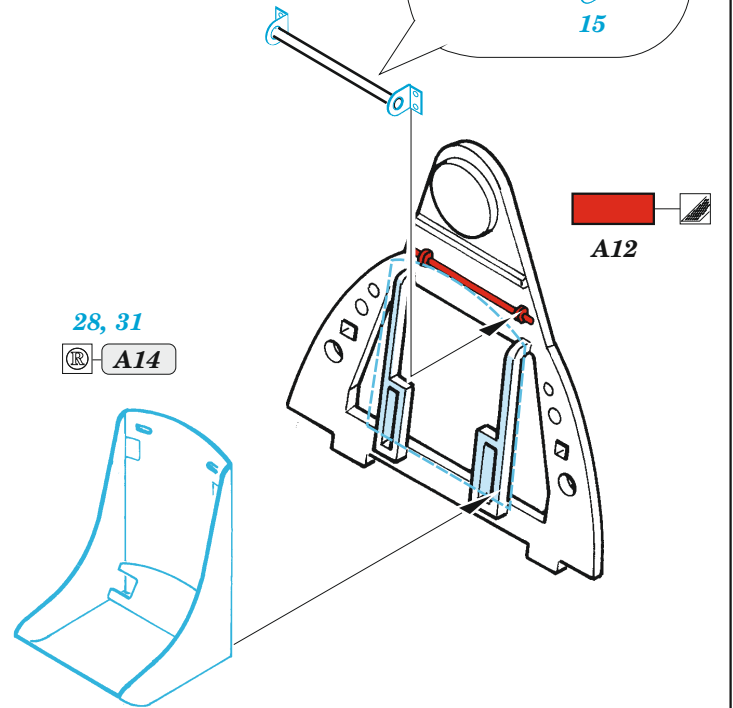

FM-1

eduard

49 1443

1/48

detail set for TAMIYA 1/48 kit • sada detailů pro stavebnici TAMIYA 1/48

- APPLY EXPRESS MASK AND PAINT BEFORE GLUING
POUŽIT EXPRESS MASK NABARVIT PŘED SLEPENÍM
 - SYMMETRICAL ASSEMBLY
SYMETRICKÁ MONTÁŽ
 - REMOVE
ODSTRANIT
 - GRIND
OBROUSIT
 - DRILL HOLE
VRTAT OTVOR
 - COLORED ETCHED PARTS
LEPTANÉ BAREVNÉ DÍLY
 - ETCHED PARTS
LEPTANÉ NEBAREVNÉ DÍLY
 - ORIGINAL KIT PARTS
PŮVODNÍ DÍLY STAVEBNICE
- BEND
OHNOUT
 - OPTION
VOLBA
 - REPLACE
NAHRADIT
 - REVERSE SIDE
OTOČIT

ORIGINAL KIT PARTS
PŮVODNÍ DÍLY STAVEBNICE

PHOTO-ETCHED PARTS
LEPTANÉ DÍLY

PARTS TO BE REMOVED
DÍLY K ODSTRANĚNÍ

FILL
TMELIT

Related products: FE 1444 FM-1 seatbelts STEEL 1/48