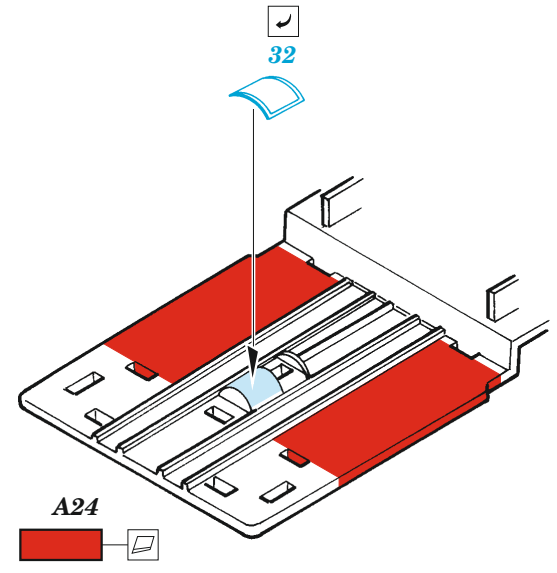

FM-1

eduard

49 1443

1/48

detail set for TAMIYA 1/48 kit • sada detailů pro stavebnici TAMIYA 1/48

- APPLY EXPRESS MASK AND PAINT BEFORE GLUING
POUŽIT EXPRESS MASK NABARVIT PŘED SLEPENÍM
 - SYMMETRICAL ASSEMBLY
SYMETRICKÁ MONTÁŽ
 - REMOVE
ODSTRANIT
 - GRIND
OBROUSIT
 - DRILL HOLE
VRTAT OTVOR
 - COLORED ETCHED PARTS
LEPTANÉ BAREVNÉ DÍLY
 - ETCHED PARTS
LEPTANÉ NEBAREVNÉ DÍLY
 - ORIGINAL KIT PARTS
PŮVODNÍ DÍLY STAVEBNICE
- BEND
OHNOUT
 - OPTION
VOLBA
 - REPLACE
NAHRADIT
 - REVERSE SIDE
OTOČIT

ORIGINAL KIT PARTS
PŮVODNÍ DÍLY STAVEBNICE

PHOTO-ETCHED PARTS
LEPTANÉ DÍLY

PARTS TO BE REMOVED
DÍLY K ODSTRANĚNÍ

FILL
TMELIT

Related products: FE 1444 FM-1 seatbelts STEEL 1/48