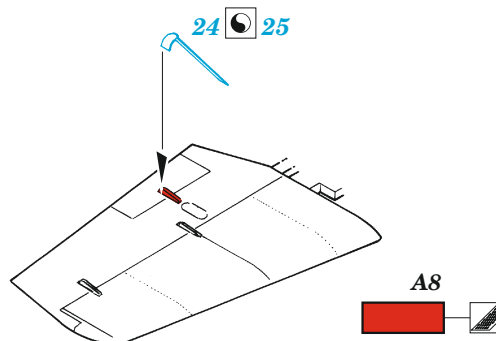

FM-1

eduard

49 1443

1/48

detail set for TAMIYA 1/48 kit • sada detailů pro stavebnici TAMIYA 1/48

- APPLY EXPRESS MASK AND PAINT BEFORE GLUING
POUŽIT EXPRESS MASK NABARVIT PŘED SLEPENÍM
 - SYMMETRICAL ASSEMBLY
SYMETRICKÁ MONTÁŽ
 - REMOVE
ODSTRANIT
 - GRIND
OBROUSIT
 - DRILL HOLE
VRTAT OTVOR
 - COLORED ETCHED PARTS
LEPTANÉ BAREVNÉ DÍLY
 - ETCHED PARTS
LEPTANÉ NEBAREVNÉ DÍLY
 - ORIGINAL KIT PARTS
PŮVODNÍ DÍLY STAVEBNICE
- BEND
OHNOUT
 - OPTION
VOLBA
 - REPLACE
NAHRADIT
 - REVERSE SIDE
OTOČIT

ORIGINAL KIT PARTS
PŮVODNÍ DÍLY STAVEBNICE

PHOTO-ETCHED PARTS
LEPTANÉ DÍLY

PARTS TO BE REMOVED
DÍLY K ODSTRANĚNÍ

FILL
TMELIT

Related products: FE 1444 FM-1 seatbelts STEEL 1/48