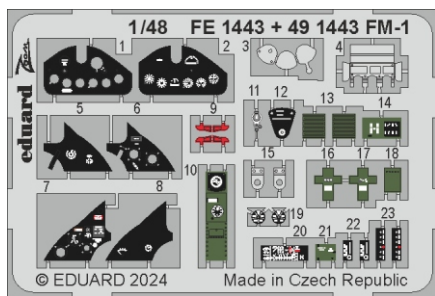

FM-1

eduard

49 1443

1/48

detail set for TAMIYA 1/48 kit • sada detailů pro stavebnici TAMIYA 1/48

- APPLY EXPRESS MASK AND PAINT BEFORE GLUING
POUŽIT EXPRESS MASK NABARVIT PŘED SLEPENÍM
 - SYMMETRICAL ASSEMBLY
SYMETRICKÁ MONTÁŽ
 - REMOVE
ODSTRANIT
 - GRIND
OBROUSIT
 - DRILL HOLE
VRTAT OTVOR
 - COLORED ETCHED PARTS
LEPTANÉ BAREVNÉ DÍLY
 - ETCHED PARTS
LEPTANÉ NEBAREVNÉ DÍLY
 - ORIGINAL KIT PARTS
PŮVODNÍ DÍLY STAVEBNICE
- BEND
OHNOUT
 - OPTION
VOLBA
 - REPLACE
NAHRADIT
 - REVERSE SIDE
OTOČIT

ORIGINAL KIT PARTS
PŮVODNÍ DÍLY STAVEBNICE

PHOTO-ETCHED PARTS
LEPTANÉ DÍLY

PARTS TO BE REMOVED
DÍLY K ODSTRANĚNÍ

FILL
TMELIT

Related products: FE 1444 FM-1 seatbelts STEEL 1/48