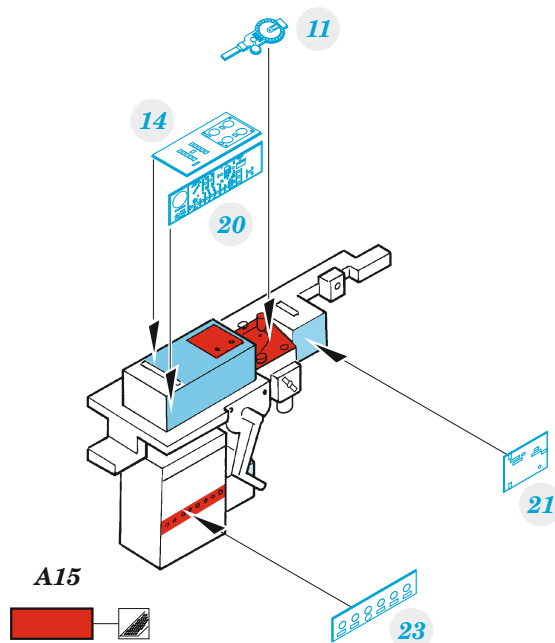

FM-1

eduard

49 1443

1/48

detail set for TAMIYA 1/48 kit • sada detailů pro stavebnici TAMIYA 1/48

- APPLY EXPRESS MASK AND PAINT BEFORE GLUING
POUŽIT EXPRESS MASK NABARVIT PŘED SLEPENÍM
 - SYMMETRICAL ASSEMBLY
SYMETRICKÁ MONTÁŽ
 - REMOVE
ODSTRANIT
 - GRIND
OBROUSIT
 - DRILL HOLE
VRTAT OTVOR
 - COLORED ETCHED PARTS
LEPTANÉ BAREVNÉ DÍLY
 - ETCHED PARTS
LEPTANÉ NEBAREVNÉ DÍLY
 - ORIGINAL KIT PARTS
PŮVODNÍ DÍLY STAVEBNICE
- BEND
OHNOUT
 - OPTION
VOLBA
 - REPLACE
NAHRADIT
 - REVERSE SIDE
OTOČIT

ORIGINAL KIT PARTS
PŮVODNÍ DÍLY STAVEBNICE

PHOTO-ETCHED PARTS
LEPTANÉ DÍLY

PARTS TO BE REMOVED
DÍLY K ODSTRANĚNÍ

FILL
TMELIT

Related products: FE 1444 FM-1 seatbelts STEEL 1/48