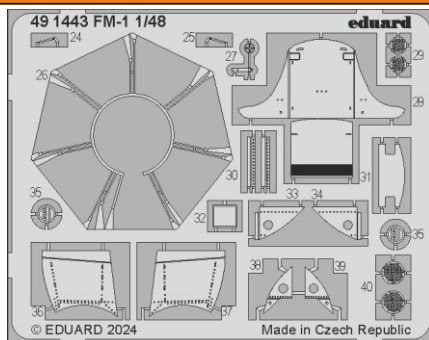

FM-1

eduard

49 1443

1/48

detail set for TAMIYA 1/48 kit • sada detailů pro stavebnici TAMIYA 1/48

- APPLY EXPRESS MASK AND PAINT BEFORE GLUING
POUŽIT EXPRESS MASK NABARVIT PŘED SLEPENÍM
 - SYMMETRICAL ASSEMBLY
SYMETRICKÁ MONTÁŽ
 - REMOVE
ODSTRANIT
 - GRIND
OBROUSIT
 - DRILL HOLE
VRTAT OTVOR
 - COLORED ETCHED PARTS
LEPTANÉ BAREVNÉ DÍLY
 - ETCHED PARTS
LEPTANÉ NEBAREVNÉ DÍLY
 - ORIGINAL KIT PARTS
PŮVODNÍ DÍLY STAVEBNICE
- BEND
OHNOUT
 - OPTION
VOLBA
 - REPLACE
NAHRADIT
 - REVERSE SIDE
OTOČIT

ORIGINAL KIT PARTS
PŮVODNÍ DÍLY STAVEBNICE

PHOTO-ETCHED PARTS
LEPTANÉ DÍLY

PARTS TO BE REMOVED
DÍLY K ODSTRANĚNÍ

FILL
TMELIT

Related products: FE 1444 FM-1 seatbelts STEEL 1/48