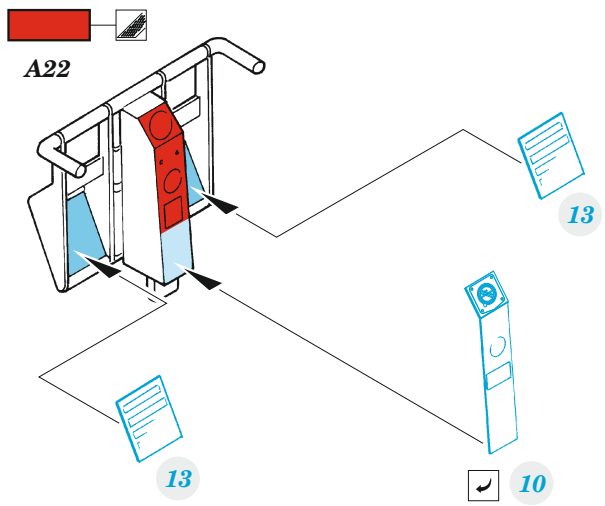

FM-1

eduard

49 1443

1/48

detail set for TAMIYA 1/48 kit • sada detailů pro stavebnici TAMIYA 1/48

- APPLY EXPRESS MASK AND PAINT BEFORE GLUING
POUŽIT EXPRESS MASK NABARVIT PŘED SLEPENÍM
 - SYMMETRICAL ASSEMBLY
SYMETRICKÁ MONTÁŽ
 - REMOVE
ODSTRANIT
 - GRIND
OBROUSIT
 - DRILL HOLE
VRTAT OTVOR
 - COLORED ETCHED PARTS
LEPTANÉ BAREVNÉ DÍLY
 - ETCHED PARTS
LEPTANÉ NEBAREVNÉ DÍLY
 - ORIGINAL KIT PARTS
PŮVODNÍ DÍLY STAVEBNICE
- BEND
OHNOUT
 - OPTION
VOLBA
 - REPLACE
NAHRADIT
 - REVERSE SIDE
OTOČIT

ORIGINAL KIT PARTS
PŮVODNÍ DÍLY STAVEBNICE

PHOTO-ETCHED PARTS
LEPTANÉ DÍLY

PARTS TO BE REMOVED
DÍLY K ODSTRANĚNÍ

FILL
TMELIT

Related products: FE 1444 FM-1 seatbelts STEEL 1/48