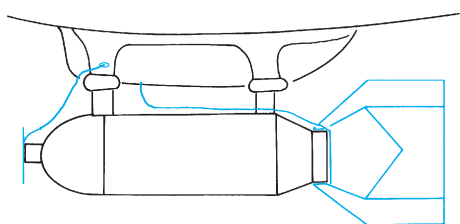

P-51B Mustang

1/48 scale detail set for Tamiya kit • sada detailů pro model Tamiya 1/48

eduard

49 219

-  SYMMETRICAL ASSEMBLY
SYMETRICKÁ MONTÁŽ
-  REMOVE
ODSTRANIT
-  BEND
OHNOUT
-  REPLACE
NAHRADIT
-  GRIND
OBROUSIT
-  OPTION
VOLBA

 ORIGINAL KIT PARTS
PŮVODNÍ DÍLY STAVEBNICE

 PHOTO-ETCHED PARTS
LEPTANÉ DÍLY

 PARTS TO BE REMOVED
DÍLY K ODSTRANĚNÍ

 FILL
TMĚLIT

2pcs

2pcs

REFERENCES:

FAMOUS AIRPLANES OF THE WORLD #75
 PRODUCTION LINE TO FRONTLINE #1
 IN DETAIL & SCALE #50