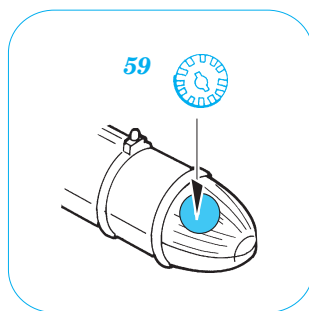

 ORIGINAL KIT PARTS
PŮVODNÍ DÍLY STAVEBNICE

 PHOTO-ETCHED PARTS
LEPTANÉ DÍLY

 PARTS TO BE REMOVED
DÍLY K ODSTRANĚNÍ

 FILL
TMĚLIT

2pcs

2pcs

REFERENCES:

FAMOUS AIRPLANES OF THE WORLD #75
 PRODUCTION LINE TO FRONTLINE #1
 IN DETAIL & SCALE #50