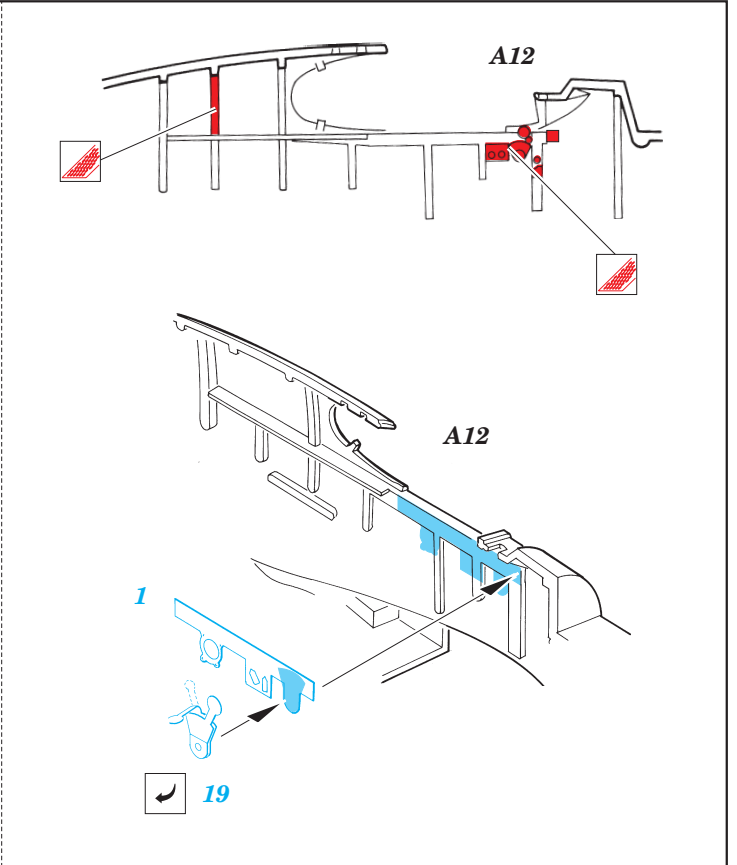

 ORIGINAL KIT PARTS
PŮVODNÍ DÍLY STAVEBNICE

 PHOTO-ETCHED PARTS
LEPTANÉ DÍLY

 PARTS TO BE REMOVED
DÍLY K ODSTRANĚNÍ

 FILL
TMĚLIT

2pcs

2pcs

REFERENCES:

FAMOUS AIRPLANES OF THE WORLD #75
 PRODUCTION LINE TO FRONTLINE #1
 IN DETAIL & SCALE #50