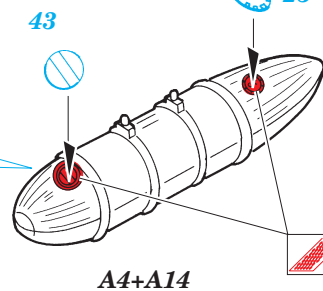

P-51B Mustang

1/48 scale detail set for Tamiya kit • sada detailů pro model Tamiya 1/48

eduard

49 219

-  SYMMETRICAL ASSEMBLY
SYMETRICKÁ MONTÁŽ
-  REMOVE
ODSTRANIT
-  BEND
OHNOUT
-  REPLACE
NAHRADIT
-  GRIND
OBROUSIT
-  OPTION
VOLBA

 ORIGINAL KIT PARTS
PŮVODNÍ DÍLY STAVEBNICE

 PHOTO-ETCHED PARTS
LEPTANÉ DÍLY

 PARTS TO BE REMOVED
DÍLY K ODSTRANĚNÍ

 FILL
TMĚLIT

2pcs

2pcs

REFERENCES:

FAMOUS AIRPLANES OF THE WORLD #75
 PRODUCTION LINE TO FRONTLINE #1
 IN DETAIL & SCALE #50