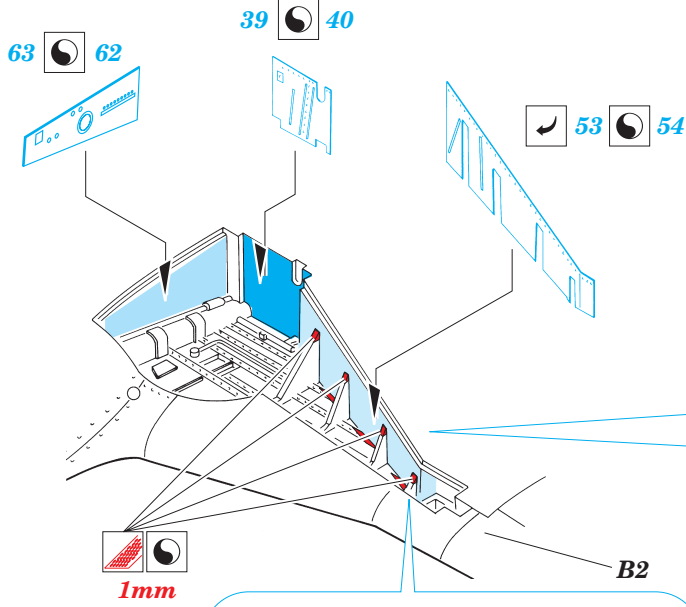

 ORIGINAL KIT PARTS
PŮVODNÍ DÍLY STAVEBNICE

 PHOTO-ETCHED PARTS
LEPTANÉ DÍLY

 PARTS TO BE REMOVED
DÍLY K ODSTRANĚNÍ

 FILL
TMĚLIT

2pcs

2pcs

REFERENCES:

FAMOUS AIRPLANES OF THE WORLD #75
 PRODUCTION LINE TO FRONTLINE #1
 IN DETAIL & SCALE #50