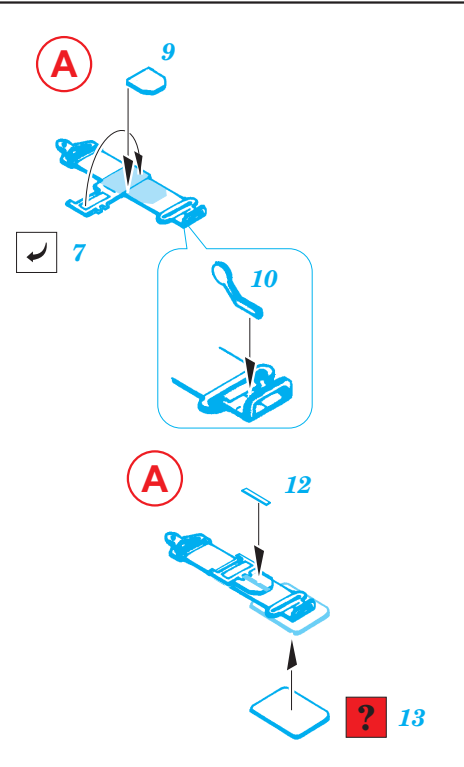

P-51B Mustang

1/48 scale detail set for Tamiya kit • sada detailů pro model Tamiya 1/48

eduard

49 219

-  SYMMETRICAL ASSEMBLY
SYMETRICKÁ MONTÁŽ
-  REMOVE
ODSTRANIT
-  BEND
OHNOUT
-  REPLACE
NAHRADIT
-  GRIND
OBROUSIT
-  OPTION
VOLBA

 ORIGINAL KIT PARTS
PŮVODNÍ DÍLY STAVEBNICE

 PHOTO-ETCHED PARTS
LEPTANÉ DÍLY

 PARTS TO BE REMOVED
DÍLY K ODSTRANĚNÍ

 FILL
TMĚLIT

2pcs

2pcs

REFERENCES:

FAMOUS AIRPLANES OF THE WORLD #75
 PRODUCTION LINE TO FRONTLINE #1
 IN DETAIL & SCALE #50