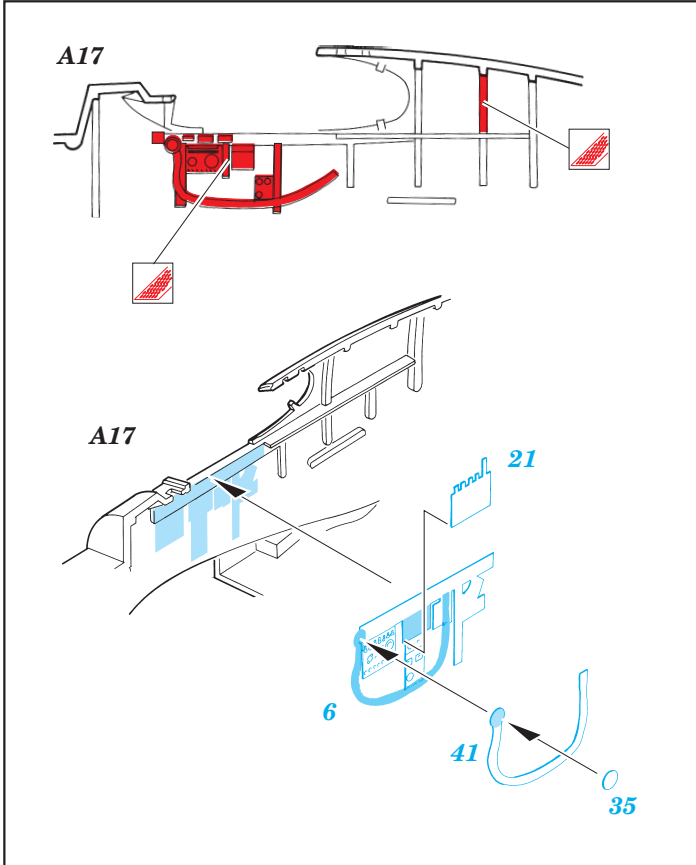

P-51B Mustang

1/48 scale detail set for Tamiya kit • sada detailů pro model Tamiya 1/48

eduard

49 219

-  SYMMETRICAL ASSEMBLY
SYMETRICKÁ MONTÁŽ
-  REMOVE
ODSTRANIT
-  BEND
OHNOUT
-  REPLACE
NAHRADIT
-  GRIND
OBROUSIT
-  OPTION
VOLBA

 ORIGINAL KIT PARTS
PŮVODNÍ DÍLY STAVEBNICE

 PHOTO-ETCHED PARTS
LEPTANÉ DÍLY

 PARTS TO BE REMOVED
DÍLY K ODSTRANĚNÍ

 FILL
TMĚLIT

2pcs

2pcs

REFERENCES:

FAMOUS AIRPLANES OF THE WORLD #75
 PRODUCTION LINE TO FRONTLINE #1
 IN DETAIL & SCALE #50