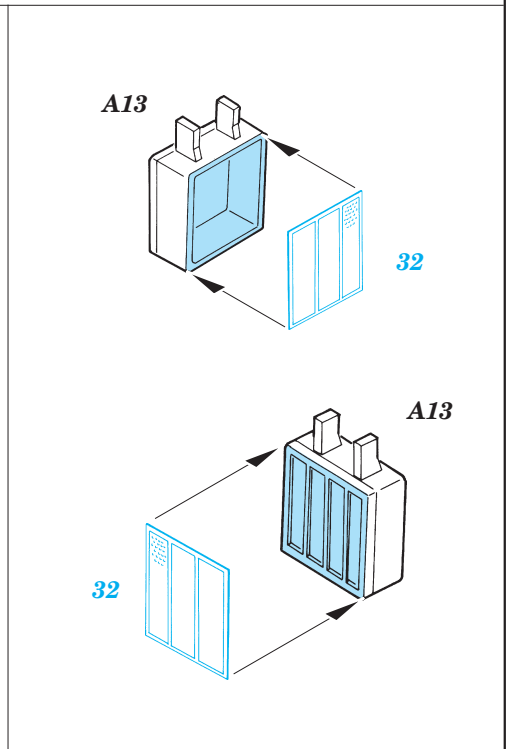

P-51B Mustang

1/48 scale detail set for Tamiya kit • sada detailů pro model Tamiya 1/48

eduard

49 219

-  SYMMETRICAL ASSEMBLY
SYMETRICKÁ MONTÁŽ
-  REMOVE
ODSTRANIT
-  BEND
OHNOUT
-  REPLACE
NAHRADIT
-  GRIND
OBROUSIT
-  OPTION
VOLBA

 ORIGINAL KIT PARTS
PŮVODNÍ DÍLY STAVEBNICE

 PHOTO-ETCHED PARTS
LEPTANÉ DÍLY

 PARTS TO BE REMOVED
DÍLY K ODSTRANĚNÍ

 FILL
TMĚLIT

2pcs

2pcs

REFERENCES:

FAMOUS AIRPLANES OF THE WORLD #75
 PRODUCTION LINE TO FRONTLINE #1
 IN DETAIL & SCALE #50