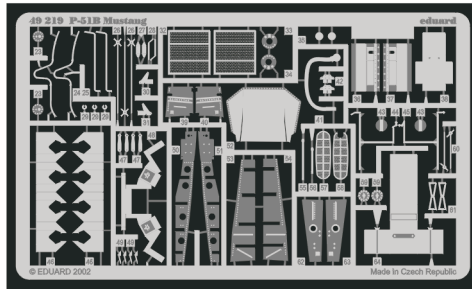

P-51B Mustang

1/48 scale detail set for Tamiya kit • sada detailů pro model Tamiya 1/48

eduard

49 219

-  SYMMETRICAL ASSEMBLY
SYMETRICKÁ MONTÁŽ
-  REMOVE
ODSTRANIT
-  BEND
OHNOUT
-  REPLACE
NAHRADIT
-  GRIND
OBROUSIT
-  OPTION
VOLBA

 ORIGINAL KIT PARTS
PŮVODNÍ DÍLY STAVEBNICE

 PHOTO-ETCHED PARTS
LEPTANÉ DÍLY

 PARTS TO BE REMOVED
DÍLY K ODSTRANĚNÍ

 FILL
TMĚLIT

2pcs

2pcs

REFERENCES:

FAMOUS AIRPLANES OF THE WORLD #75
 PRODUCTION LINE TO FRONTLINE #1
 IN DETAIL & SCALE #50