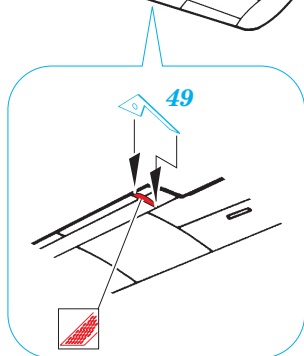

P-51B Mustang

1/48 scale detail set for Tamiya kit • sada detailů pro model Tamiya 1/48

eduard

49 219

-  SYMMETRICAL ASSEMBLY
SYMETRICKÁ MONTÁŽ
-  REMOVE
ODSTRANIT
-  BEND
OHNOUT
-  REPLACE
NAHRADIT
-  GRIND
OBROUSIT
-  OPTION
VOLBA

 ORIGINAL KIT PARTS
PŮVODNÍ DÍLY STAVEBNICE

 PHOTO-ETCHED PARTS
LEPTANÉ DÍLY

 PARTS TO BE REMOVED
DÍLY K ODSTRANĚNÍ

 FILL
TMĚLIT

2pcs

2pcs

REFERENCES:

FAMOUS AIRPLANES OF THE WORLD #75
 PRODUCTION LINE TO FRONTLINE #1
 IN DETAIL & SCALE #50