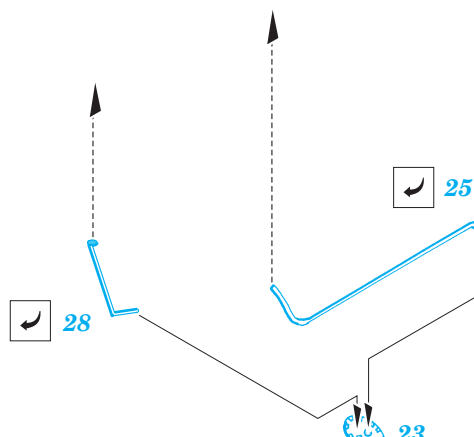

P-51B Mustang

1/48 scale detail set for Tamiya kit • sada detailů pro model Tamiya 1/48

eduard

49 219

-  SYMMETRICAL ASSEMBLY
SYMETRICKÁ MONTÁŽ
-  REMOVE
ODSTRANIT
-  BEND
OHNOUT
-  REPLACE
NAHRADIT
-  GRIND
OBROUSIT
-  OPTION
VOLBA

 ORIGINAL KIT PARTS
PŮVODNÍ DÍLY STAVEBNICE

 PHOTO-ETCHED PARTS
LEPTANÉ DÍLY

 PARTS TO BE REMOVED
DÍLY K ODSTRANĚNÍ

 FILL
TMĚLIT

2pcs

2pcs

REFERENCES:

FAMOUS AIRPLANES OF THE WORLD #75
 PRODUCTION LINE TO FRONTLINE #1
 IN DETAIL & SCALE #50