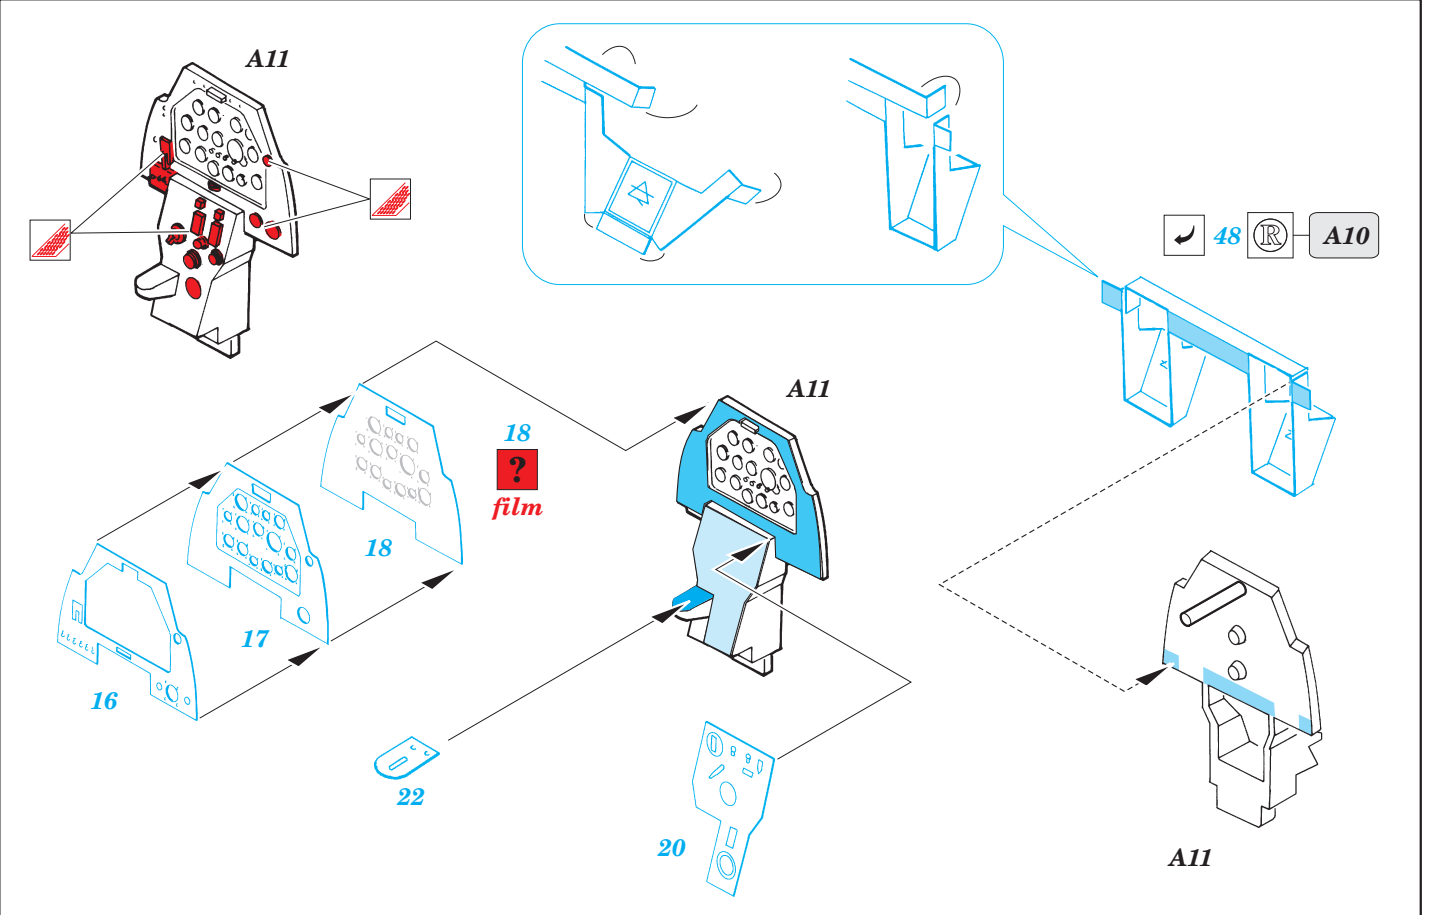

P-51B Mustang

1/48 scale detail set for Tamiya kit • sada detailů pro model Tamiya 1/48

eduard

49 219

-  SYMMETRICAL ASSEMBLY
SYMETRICKÁ MONTÁŽ
-  REMOVE
ODSTRANIT
-  BEND
OHNOUT
-  REPLACE
NAHRADIT
-  GRIND
OBROUSIT
-  OPTION
VOLBA

 ORIGINAL KIT PARTS
PŮVODNÍ DÍLY STAVEBNICE

 PHOTO-ETCHED PARTS
LEPTANÉ DÍLY

 PARTS TO BE REMOVED
DÍLY K ODSTRANĚNÍ

 FILL
TMĚLIT

2pcs

2pcs

REFERENCES:

FAMOUS AIRPLANES OF THE WORLD #75
 PRODUCTION LINE TO FRONTLINE #1
 IN DETAIL & SCALE #50