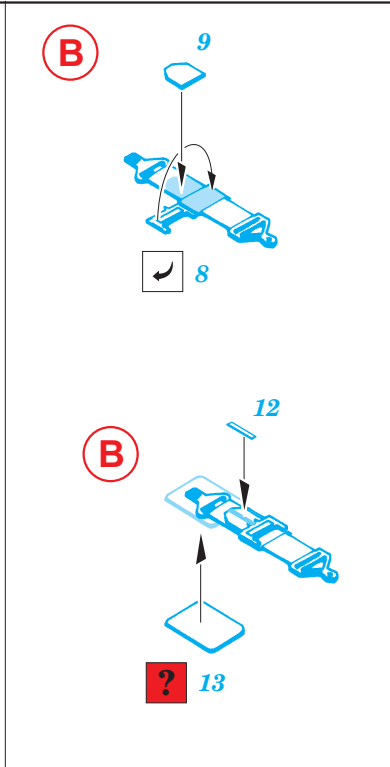

P-51B Mustang

1/48 scale detail set for Tamiya kit • sada detailů pro model Tamiya 1/48

eduard

49 219

-  SYMMETRICAL ASSEMBLY
SYMETRICKÁ MONTÁŽ
-  REMOVE
ODSTRANIT
-  BEND
OHNOUT
-  REPLACE
NAHRADIT
-  GRIND
OBROUSIT
-  OPTION
VOLBA

 ORIGINAL KIT PARTS
PŮVODNÍ DÍLY STAVEBNICE

 PHOTO-ETCHED PARTS
LEPTANÉ DÍLY

 PARTS TO BE REMOVED
DÍLY K ODSTRANĚNÍ

 FILL
TMĚLIT

2pcs

2pcs

REFERENCES:

FAMOUS AIRPLANES OF THE WORLD #75
 PRODUCTION LINE TO FRONTLINE #1
 IN DETAIL & SCALE #50