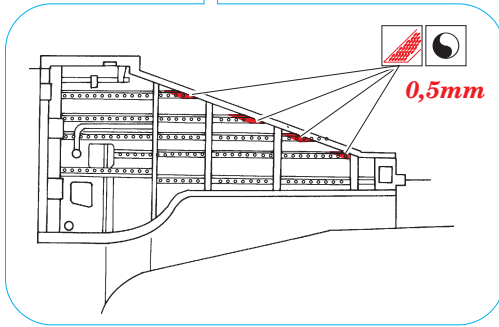

 ORIGINAL KIT PARTS
PŮVODNÍ DÍLY STAVEBNICE

 PHOTO-ETCHED PARTS
LEPTANÉ DÍLY

 PARTS TO BE REMOVED
DÍLY K ODSTRANĚNÍ

 FILL
TMĚLIT

2pcs

2pcs

REFERENCES:

FAMOUS AIRPLANES OF THE WORLD #75
 PRODUCTION LINE TO FRONTLINE #1
 IN DETAIL & SCALE #50