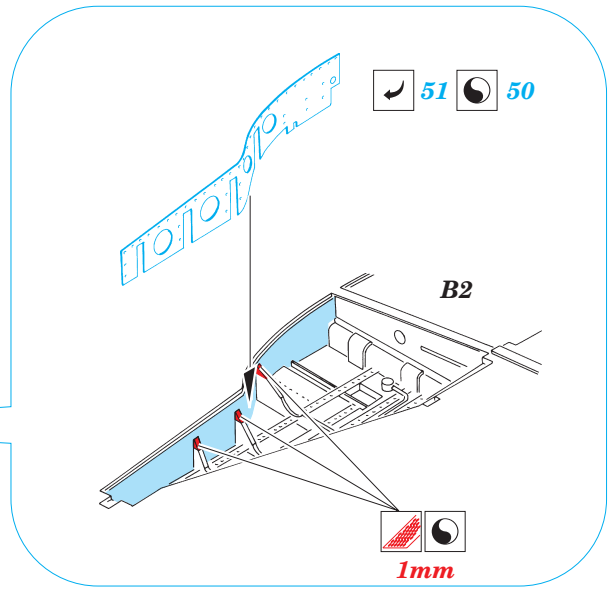

P-51B Mustang

1/48 scale detail set for Tamiya kit • sada detailů pro model Tamiya 1/48

eduard

49 219

-  SYMMETRICAL ASSEMBLY
SYMETRICKÁ MONTÁŽ
-  REMOVE
ODSTRANIT
-  BEND
OHNOUT
-  REPLACE
NAHRADIT
-  GRIND
OBROUSIT
-  OPTION
VOLBA

 ORIGINAL KIT PARTS
PŮVODNÍ DÍLY STAVEBNICE

 PHOTO-ETCHED PARTS
LEPTANÉ DÍLY

 PARTS TO BE REMOVED
DÍLY K ODSTRANĚNÍ

 FILL
TMĚLIT

2pcs

2pcs

REFERENCES:

FAMOUS AIRPLANES OF THE WORLD #75
 PRODUCTION LINE TO FRONTLINE #1
 IN DETAIL & SCALE #50