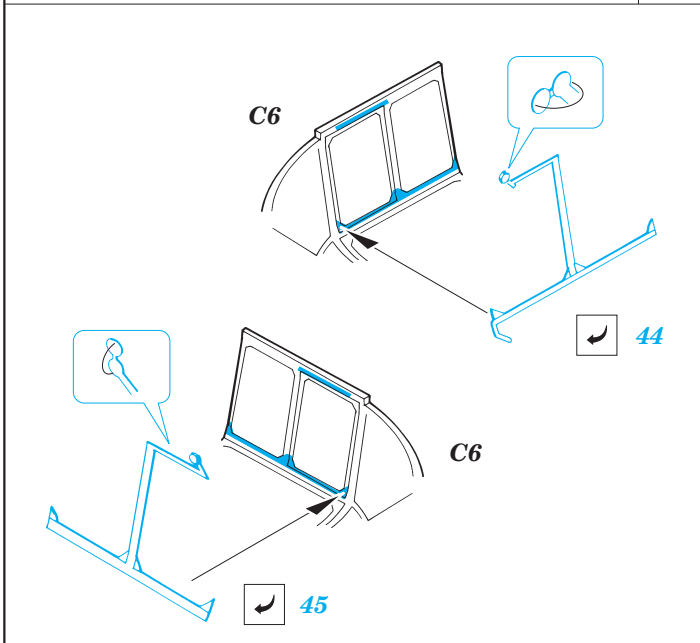

 ORIGINAL KIT PARTS
PŮVODNÍ DÍLY STAVEBNICE

 PHOTO-ETCHED PARTS
LEPTANÉ DÍLY

 PARTS TO BE REMOVED
DÍLY K ODSTRANĚNÍ

 FILL
TMĚLIT

2pcs

2pcs

REFERENCES:

FAMOUS AIRPLANES OF THE WORLD #75
 PRODUCTION LINE TO FRONTLINE #1
 IN DETAIL & SCALE #50