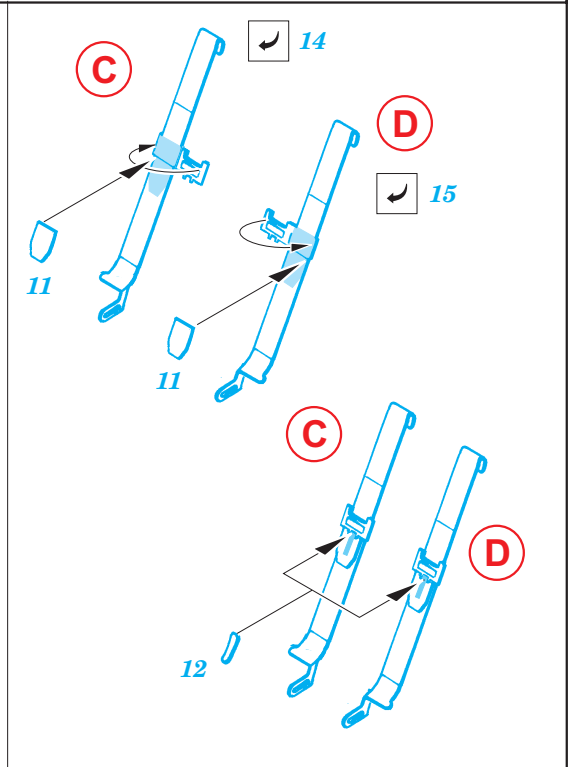

P-51B Mustang

1/48 scale detail set for Tamiya kit • sada detailů pro model Tamiya 1/48

eduard

49 219

-  SYMMETRICAL ASSEMBLY
SYMETRICKÁ MONTÁŽ
-  REMOVE
ODSTRANIT
-  BEND
OHNOUT
-  REPLACE
NAHRADIT
-  GRIND
OBROUSIT
-  OPTION
VOLBA

 ORIGINAL KIT PARTS
PŮVODNÍ DÍLY STAVEBNICE

 PHOTO-ETCHED PARTS
LEPTANÉ DÍLY

 PARTS TO BE REMOVED
DÍLY K ODSTRANĚNÍ

 FILL
TMĚLIT

2pcs

2pcs

REFERENCES:

FAMOUS AIRPLANES OF THE WORLD #75
 PRODUCTION LINE TO FRONTLINE #1
 IN DETAIL & SCALE #50