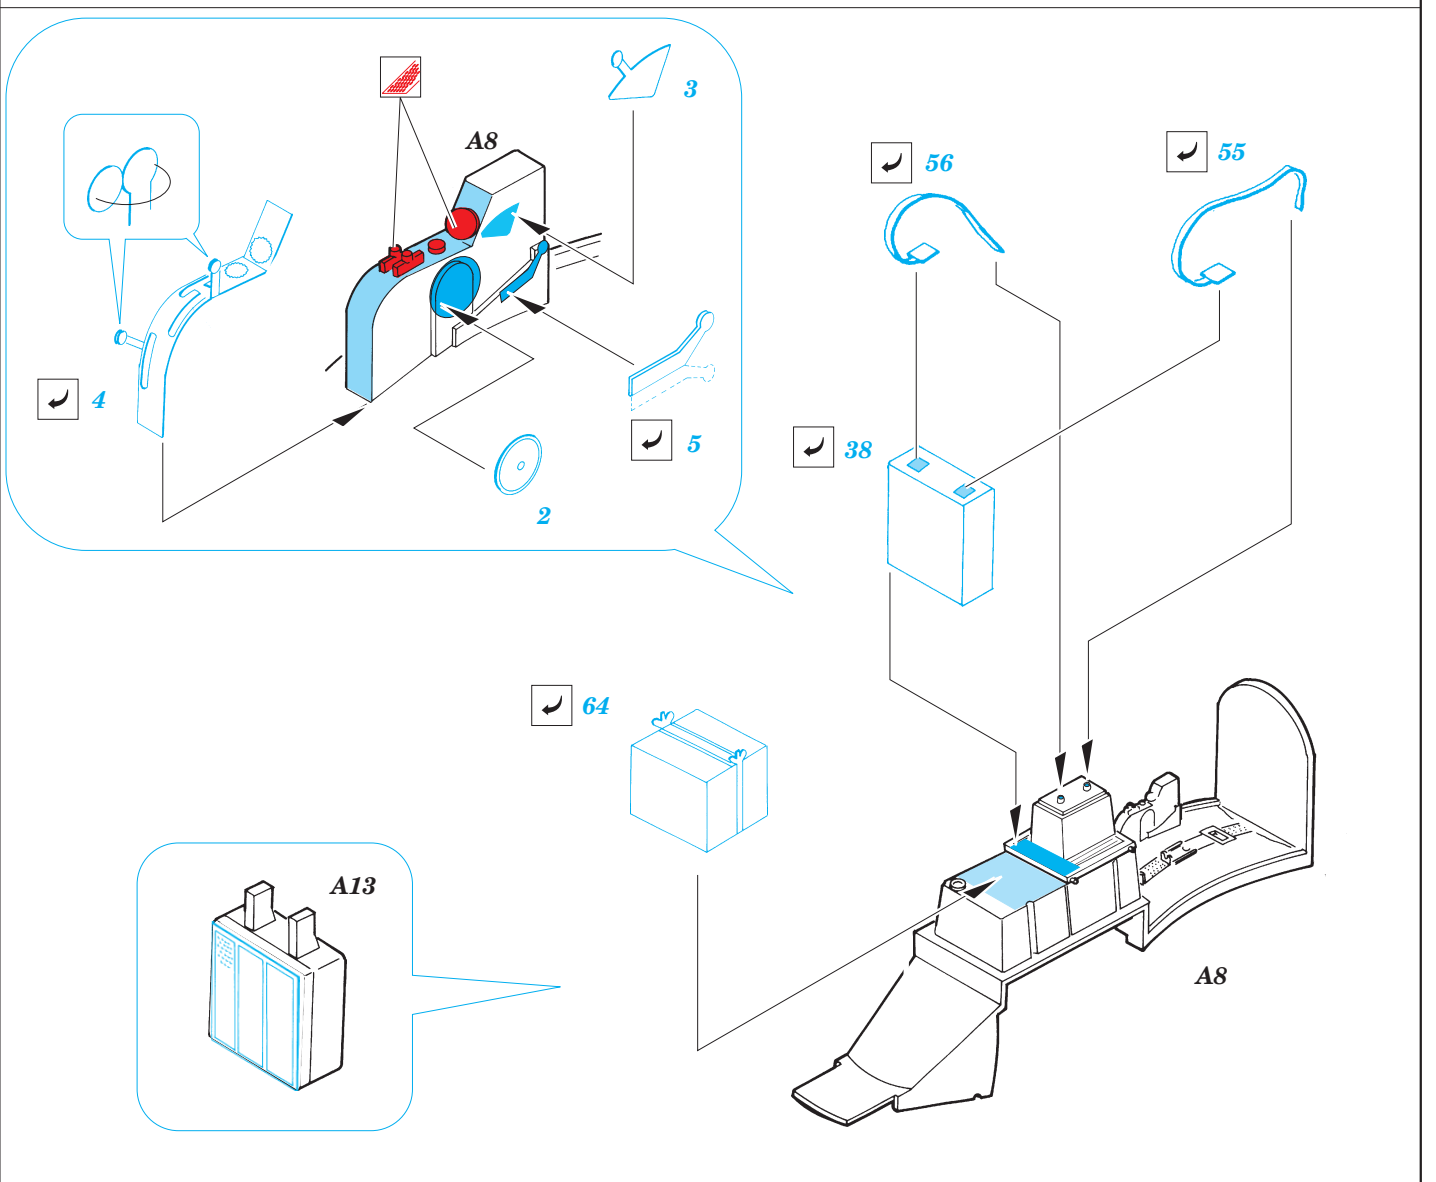

P-51B Mustang

1/48 scale detail set for Tamiya kit • sada detailů pro model Tamiya 1/48

eduard

49 219

-  SYMMETRICAL ASSEMBLY
SYMETRICKÁ MONTÁŽ
-  REMOVE
ODSTRANIT
-  BEND
OHNOUT
-  REPLACE
NAHRADIT
-  GRIND
OBROUSIT
-  OPTION
VOLBA

 ORIGINAL KIT PARTS
PŮVODNÍ DÍLY STAVEBNICE

 PHOTO-ETCHED PARTS
LEPTANÉ DÍLY

 PARTS TO BE REMOVED
DÍLY K ODSTRANĚNÍ

 FILL
TMĚLIT

2pcs

2pcs

REFERENCES:

FAMOUS AIRPLANES OF THE WORLD #75
 PRODUCTION LINE TO FRONTLINE #1
 IN DETAIL & SCALE #50