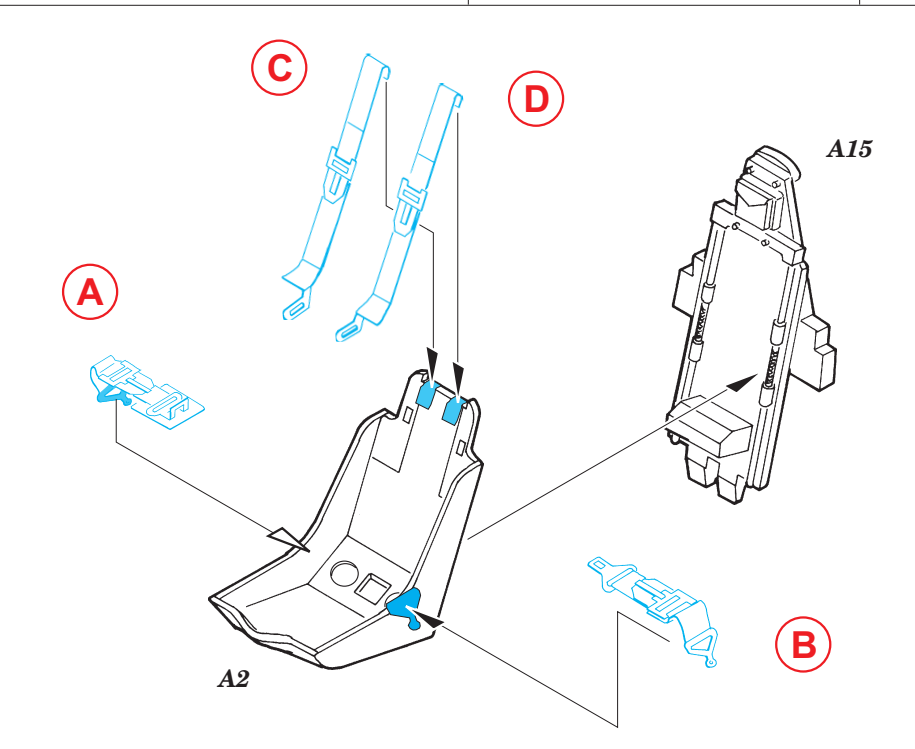

P-51B Mustang

1/48 scale detail set for Tamiya kit • sada detailů pro model Tamiya 1/48

eduard

49 219

-  SYMMETRICAL ASSEMBLY
SYMETRICKÁ MONTÁŽ
-  REMOVE
ODSTRANIT
-  BEND
OHNOUT
-  REPLACE
NAHRADIT
-  GRIND
OBROUSIT
-  OPTION
VOLBA

 ORIGINAL KIT PARTS
PŮVODNÍ DÍLY STAVEBNICE

 PHOTO-ETCHED PARTS
LEPTANÉ DÍLY

 PARTS TO BE REMOVED
DÍLY K ODSTRANĚNÍ

 FILL
TMĚLIT

2pcs

2pcs

REFERENCES:

FAMOUS AIRPLANES OF THE WORLD #75
 PRODUCTION LINE TO FRONTLINE #1
 IN DETAIL & SCALE #50