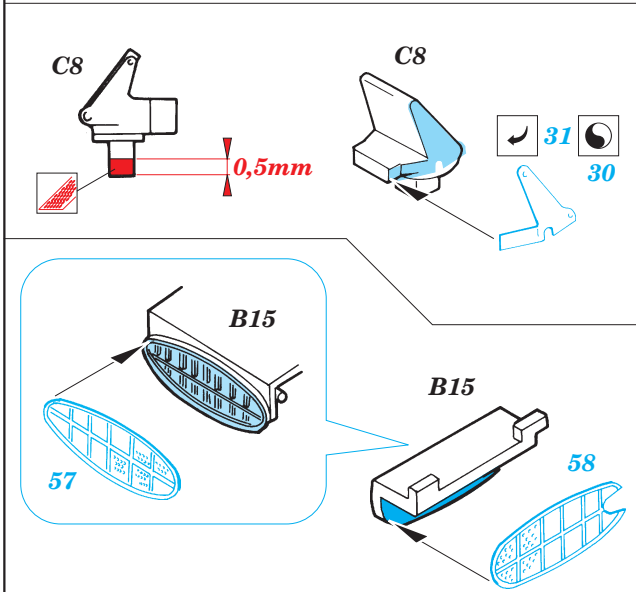

 ORIGINAL KIT PARTS
PŮVODNÍ DÍLY STAVEBNICE

 PHOTO-ETCHED PARTS
LEPTANÉ DÍLY

 PARTS TO BE REMOVED
DÍLY K ODSTRANĚNÍ

 FILL
TMĚLIT

2pcs

2pcs

REFERENCES:

FAMOUS AIRPLANES OF THE WORLD #75
 PRODUCTION LINE TO FRONTLINE #1
 IN DETAIL & SCALE #50