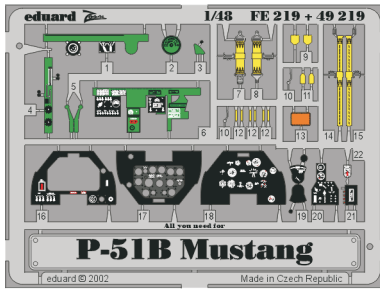

P-51B Mustang

1/48 scale detail set for Tamiya kit • sada detailů pro model Tamiya 1/48

eduard

49 219

-  SYMMETRICAL ASSEMBLY
SYMETRICKÁ MONTÁŽ
-  REMOVE
ODSTRANIT
-  BEND
OHNOUT
-  REPLACE
NAHRADIT
-  GRIND
OBROUSIT
-  OPTION
VOLBA

 ORIGINAL KIT PARTS
PŮVODNÍ DÍLY STAVEBNICE

 PHOTO-ETCHED PARTS
LEPTANÉ DÍLY

 PARTS TO BE REMOVED
DÍLY K ODSTRANĚNÍ

 FILL
TMĚLIT

2pcs

2pcs

REFERENCES:

FAMOUS AIRPLANES OF THE WORLD #75
 PRODUCTION LINE TO FRONTLINE #1
 IN DETAIL & SCALE #50