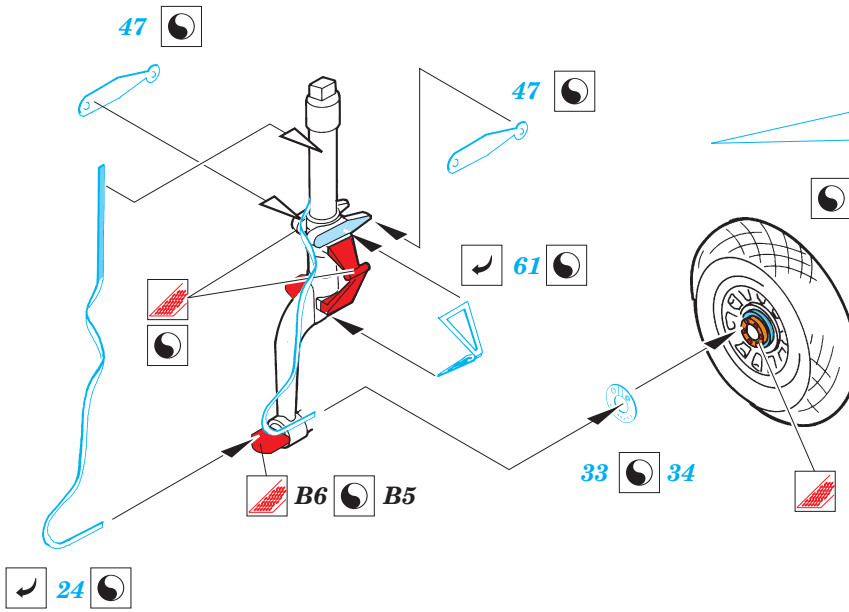

P-51B Mustang

1/48 scale detail set for Tamiya kit • sada detailů pro model Tamiya 1/48

eduard

49 219

-  SYMMETRICAL ASSEMBLY
SYMETRICKÁ MONTÁŽ
-  REMOVE
ODSTRANIT
-  BEND
OHNOUT
-  REPLACE
NAHRADIT
-  GRIND
OBROUSIT
-  OPTION
VOLBA

 ORIGINAL KIT PARTS
PŮVODNÍ DÍLY STAVEBNICE

 PHOTO-ETCHED PARTS
LEPTANÉ DÍLY

 PARTS TO BE REMOVED
DÍLY K ODSTRANĚNÍ

 FILL
TMĚLIT

2pcs

2pcs

REFERENCES:

FAMOUS AIRPLANES OF THE WORLD #75
 PRODUCTION LINE TO FRONTLINE #1
 IN DETAIL & SCALE #50