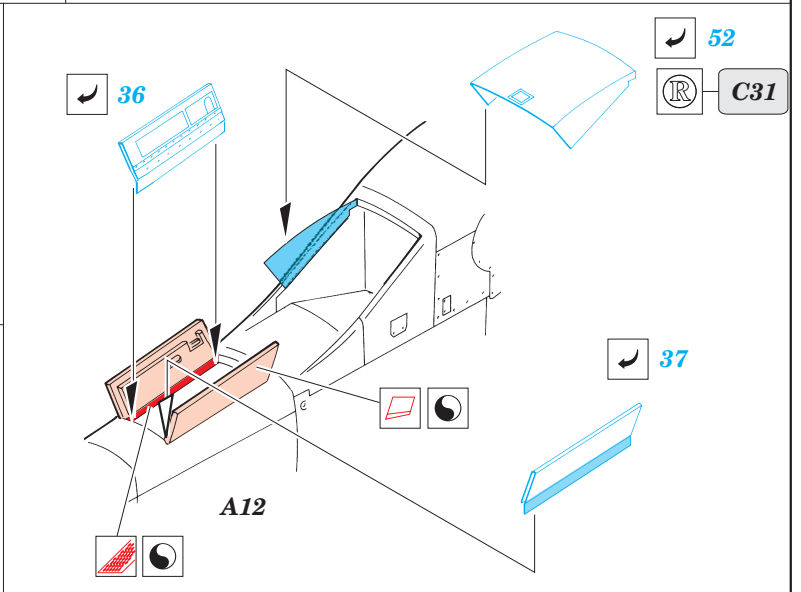

 ORIGINAL KIT PARTS
PŮVODNÍ DÍLY STAVEBNICE

 PHOTO-ETCHED PARTS
LEPTANÉ DÍLY

 PARTS TO BE REMOVED
DÍLY K ODSTRANĚNÍ

 FILL
TMĚLIT

2pcs

2pcs

REFERENCES:

FAMOUS AIRPLANES OF THE WORLD #75
 PRODUCTION LINE TO FRONTLINE #1
 IN DETAIL & SCALE #50