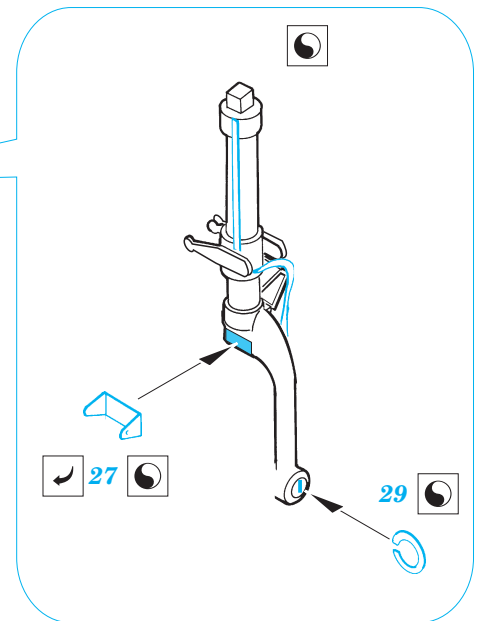

P-51B Mustang

1/48 scale detail set for Tamiya kit • sada detailů pro model Tamiya 1/48

eduard

49 219

-  SYMMETRICAL ASSEMBLY
SYMETRICKÁ MONTÁŽ
-  REMOVE
ODSTRANIT
-  BEND
OHNOUT
-  REPLACE
NAHRADIT
-  GRIND
OBROUSIT
-  OPTION
VOLBA

 ORIGINAL KIT PARTS
PŮVODNÍ DÍLY STAVEBNICE

 PHOTO-ETCHED PARTS
LEPTANÉ DÍLY

 PARTS TO BE REMOVED
DÍLY K ODSTRANĚNÍ

 FILL
TMĚLIT

2pcs

2pcs

REFERENCES:

FAMOUS AIRPLANES OF THE WORLD #75
 PRODUCTION LINE TO FRONTLINE #1
 IN DETAIL & SCALE #50