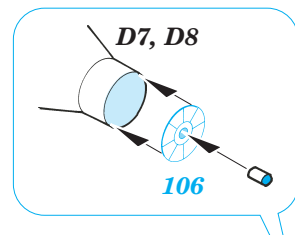

- ORIGINAL KIT PARTS
PŮVODNÍ DÍLY STAVEBNICE
- PHOTO-ETCHED PARTS
LEPTANÉ DÍLY
- PARTS TO BE REMOVED
DÍLY K ODSTRANĚNÍ
- FILL
TMELIT

REFERENCES:

- SCALE AVIATION MODELER #3 2004
- MONOGRAFIE LOTNICZE #26
- SQUADRON SIGNAL PUBLICATIONS
- IN DETAIL SCALE #54
- AERO DETAIL #14

72 ? 73 ? 76

D1, D2, D14

39

102

54

66

102

D7, D8