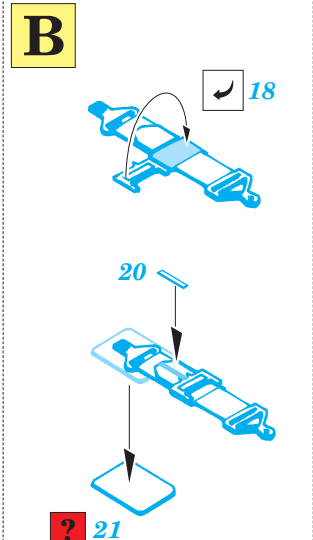

P-47N Thunderbolt

eduard

49 326

1/48 scale detail set for **ACADEMY** kit • sada detailů pro model 1/48 **ACADEMY**

- APPLY EXPRESS MASK AND PAINT BEFORE GLUING
POUŽIT EXPRESS MASK NABARVIT PŘED SLEPENÍM
- SYMMETRICAL ASSEMBLY
SYMETRICKÁ MONTÁŽ
- REMOVE
ODSTRANIT
- GRIND
OBROUSIT
- DRILL HOLE
VRTAT OTVOR
- BEND
OHNOUT
- OPTION
VOLBA
- REPLACE
NAHRADIT

- ORIGINAL KIT PARTS
PŮVODNÍ DÍLY STAVEBNICE
- PHOTO-ETCHED PARTS
LEPTANÉ DÍLY
- PARTS TO BE REMOVED
DÍLY K ODSTRANĚNÍ
- FILL
TMELIT

REFERENCES:

- SCALE AVIATION MODELER #3 2004
- MONOGRAFIE LOTNICZE #26
- SQUADRON SIGNAL PUBLICATIONS
- IN DETAIL SCALE #54
- AERO DETAIL #14