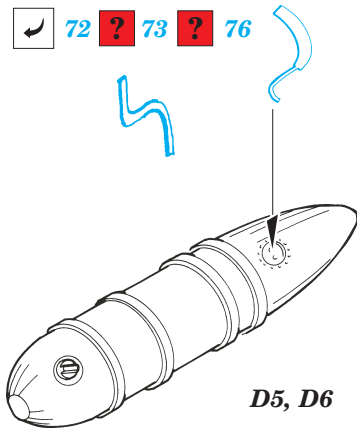

P-47N Thunderbolt

eduard

49 326

1/48 scale detail set for **ACADEMY** kit • sada detailů pro model 1/48 **ACADEMY**

- APPLY EXPRESS MASK AND PAINT BEFORE GLUING
POUŽIT EXPRESS MASK NABARVIT PŘED SLEPENÍM
- SYMMETRICAL ASSEMBLY
SYMETRICKÁ MONTÁŽ
- REMOVE
ODSTRANIT
- GRIND
OBROUSIT
- DRILL HOLE
VRTAT OTVOR
- BEND
OHNOUT
- OPTION
VOLBA
- REPLACE
NAHRADIT

- ORIGINAL KIT PARTS
PŮVODNÍ DÍLY STAVEBNICE
- PHOTO-ETCHED PARTS
LEPTANÉ DÍLY
- PARTS TO BE REMOVED
DÍLY K ODSTRANĚNÍ
- FILL
TMELIT

REFERENCES:

- SCALE AVIATION MODELER #3 2004
- MONOGRAFIE LOTNICZE #26
- SQUADRON SIGNAL PUBLICATIONS
- IN DETAIL SCALE #54
- AERO DETAIL #14

72 ? 73 ? 76

D1, D2, D14

39

102

54

66

102

D7, D8