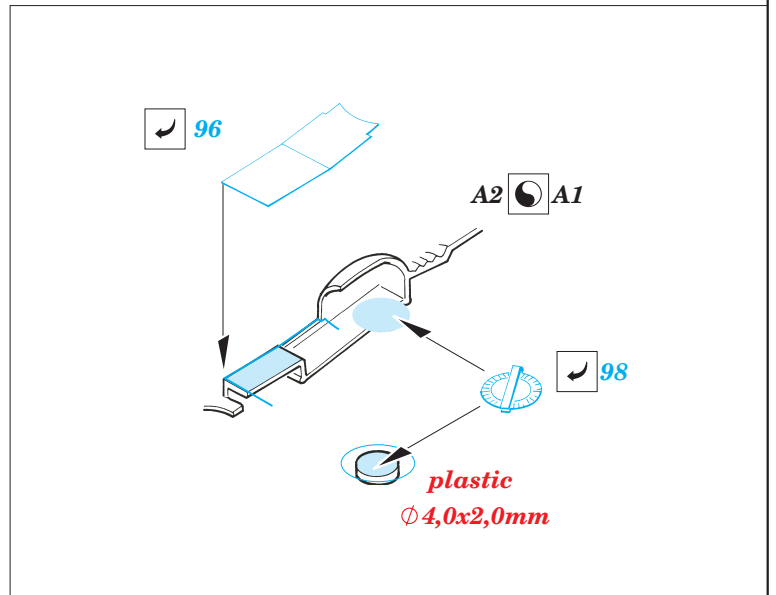

P-47N Thunderbolt

eduard

49 326

1/48 scale detail set for **ACADEMY** kit • sada detailů pro model 1/48 **ACADEMY**

- APPLY EXPRESS MASK AND PAINT BEFORE GLUING
POUŽIT EXPRESS MASK NABARVIT PŘED SLEPENÍM
- SYMMETRICAL ASSEMBLY
SYMETRICKÁ MONTÁŽ
- REMOVE
ODSTRANIT
- GRIND
OBROUSIT
- DRILL HOLE
VRTAT OTVOR
- BEND
OHNOUT
- OPTION
VOLBA
- REPLACE
NAHRADIT

- ORIGINAL KIT PARTS
PŮVODNÍ DÍLY STAVEBNICE
- PHOTO-ETCHED PARTS
LEPTANÉ DÍLY
- PARTS TO BE REMOVED
DÍLY K ODSTRANĚNÍ
- FILL
TMELIT

REFERENCES:

- SCALE AVIATION MODELER #3 2004
- MONOGRAFIE LOTNICZE #26
- SQUADRON SIGNAL PUBLICATIONS
- IN DETAIL SCALE #54
- AERO DETAIL #14