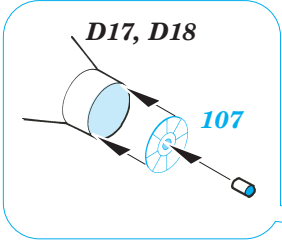

- ORIGINAL KIT PARTS
PŮVODNÍ DÍLY STAVEBNICE
- PHOTO-ETCHED PARTS
LEPTANÉ DÍLY
- PARTS TO BE REMOVED
DÍLY K ODSTRANĚNÍ
- FILL
TMELIT

REFERENCES:

- SCALE AVIATION MODELER #3 2004
- MONOGRAFIE LOTNICZE #26
- SQUADRON SIGNAL PUBLICATIONS
- IN DETAIL SCALE #54
- AERO DETAIL #14

72 ? 73 ? 76

D1, D2, D14

39

102

54

66

102

D7, D8