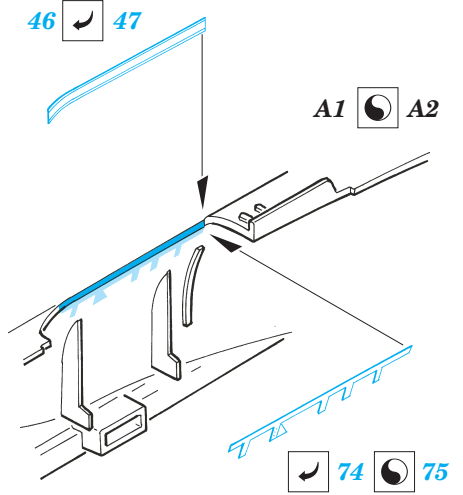

P-47N Thunderbolt

eduard

49 326

1/48 scale detail set for **ACADEMY** kit • sada detailů pro model 1/48 **ACADEMY**

- APPLY EXPRESS MASK AND PAINT BEFORE GLUING
POUŽIT EXPRESS MASK NABARVIT PŘED SLEPENÍM
- SYMMETRICAL ASSEMBLY
SYMETRICKÁ MONTÁŽ
- REMOVE
ODSTRANIT
- GRIND
OBROUSIT
- DRILL HOLE
VRTAT OTVOR
- BEND
OHNOUT
- OPTION
VOLBA
- REPLACE
NAHRADIT

- ORIGINAL KIT PARTS
PŮVODNÍ DÍLY STAVEBNICE
- PHOTO-ETCHED PARTS
LEPTANÉ DÍLY
- PARTS TO BE REMOVED
DÍLY K ODSTRANĚNÍ
- FILL
TMELIT

REFERENCES:

- SCALE AVIATION MODELER #3 2004
- MONOGRAFIE LOTNICZE #26
- SQUADRON SIGNAL PUBLICATIONS
- IN DETAIL SCALE #54
- AERO DETAIL #14