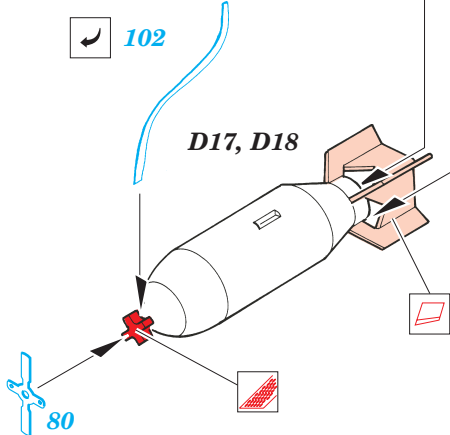

- ORIGINAL KIT PARTS
PŮVODNÍ DÍLY STAVEBNICE
- PHOTO-ETCHED PARTS
LEPTANÉ DÍLY
- PARTS TO BE REMOVED
DÍLY K ODSTRANĚNÍ
- FILL
TMELIT

REFERENCES:

- SCALE AVIATION MODELER #3 2004
- MONOGRAFIE LOTNICZE #26
- SQUADRON SIGNAL PUBLICATIONS
- IN DETAIL SCALE #54
- AERO DETAIL #14

72 ? 73 ? 76

D1, D2, D14

39

102

54

66

102

D7, D8