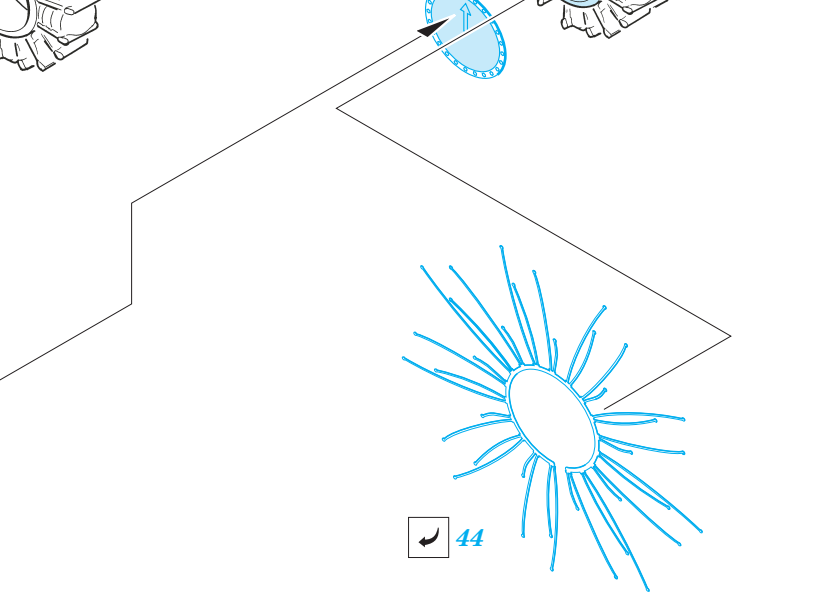

- ORIGINAL KIT PARTS
PŮVODNÍ DÍLY STAVEBNICE
- PHOTO-ETCHED PARTS
LEPTANÉ DÍLY
- PARTS TO BE REMOVED
DÍLY K ODSTRANĚNÍ
- FILL
TMELIT

REFERENCES:

- SCALE AVIATION MODELER #3 2004
- MONOGRAFIE LOTNICZE #26
- SQUADRON SIGNAL PUBLICATIONS
- IN DETAIL SCALE #54
- AERO DETAIL #14

72 ? 73 ? 76

D1, D2, D14

39

102

54

66

102

D7, D8