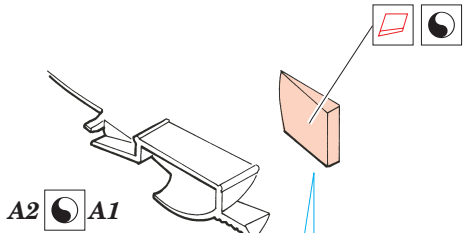

P-47N Thunderbolt

eduard

49 326

1/48 scale detail set for **ACADEMY** kit • sada detailů pro model 1/48 **ACADEMY**

- APPLY EXPRESS MASK AND PAINT BEFORE GLUING
POUŽIT EXPRESS MASK NABARVIT PŘED SLEPENÍM
- SYMMETRICAL ASSEMBLY
SYMETRICKÁ MONTÁŽ
- REMOVE
ODSTRANIT
- GRIND
OBROUSIT
- DRILL HOLE
VRTAT OTVOR
- BEND
OHNOUT
- OPTION
VOLBA
- REPLACE
NAHRADIT

- ORIGINAL KIT PARTS
PŮVODNÍ DÍLY STAVEBNICE
- PHOTO-ETCHED PARTS
LEPTANÉ DÍLY
- PARTS TO BE REMOVED
DÍLY K ODSTRANĚNÍ
- FILL
TMELIT

REFERENCES:

- SCALE AVIATION MODELER #3 2004
- MONOGRAFIE LOTNICZE #26
- SQUADRON SIGNAL PUBLICATIONS
- IN DETAIL SCALE #54
- AERO DETAIL #14