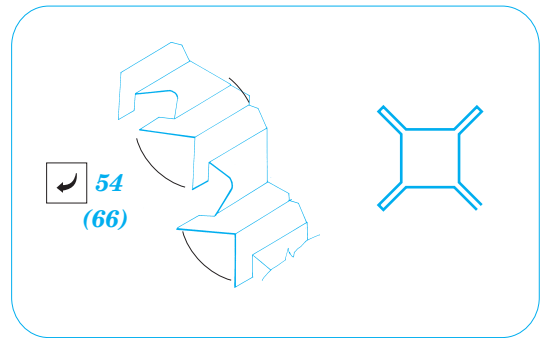

72 ? 73 ? 76

D1, D2, D14

39

102

54

66

102

D7, D8

87