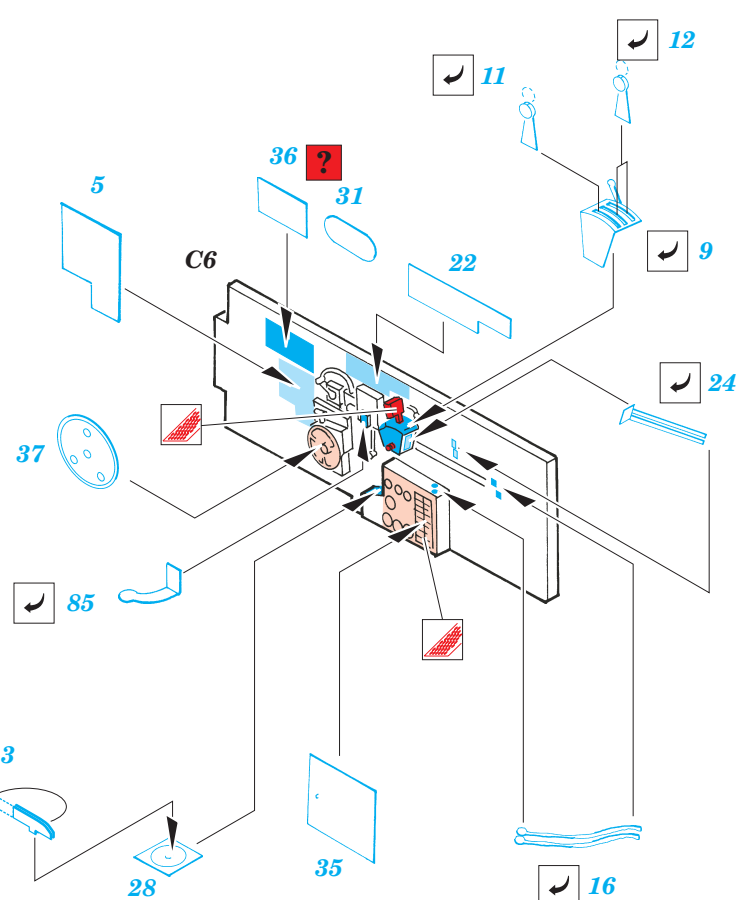

P-47N Thunderbolt

eduard

49 326

1/48 scale detail set for **ACADEMY** kit • sada detailů pro model 1/48 **ACADEMY**

- APPLY EXPRESS MASK AND PAINT BEFORE GLUING
POUŽIT EXPRESS MASK NABARVIT PŘED SLEPENÍM
- SYMMETRICAL ASSEMBLY
SYMETRICKÁ MONTÁŽ
- REMOVE
ODSTRANIT
- GRIND
OBROUSIT
- DRILL HOLE
VRTAT OTVOR
- BEND
OHNOUT
- OPTION
VOLBA
- REPLACE
NAHRADIT

- ORIGINAL KIT PARTS
PŮVODNÍ DÍLY STAVEBNICE
- PHOTO-ETCHED PARTS
LEPTANÉ DÍLY
- PARTS TO BE REMOVED
DÍLY K ODSTRANĚNÍ
- FILL
TMELIT

REFERENCES:

- SCALE AVIATION MODELER #3 2004
- MONOGRAFIE LOTNICZE #26
- SQUADRON SIGNAL PUBLICATIONS
- IN DETAIL SCALE #54
- AERO DETAIL #14