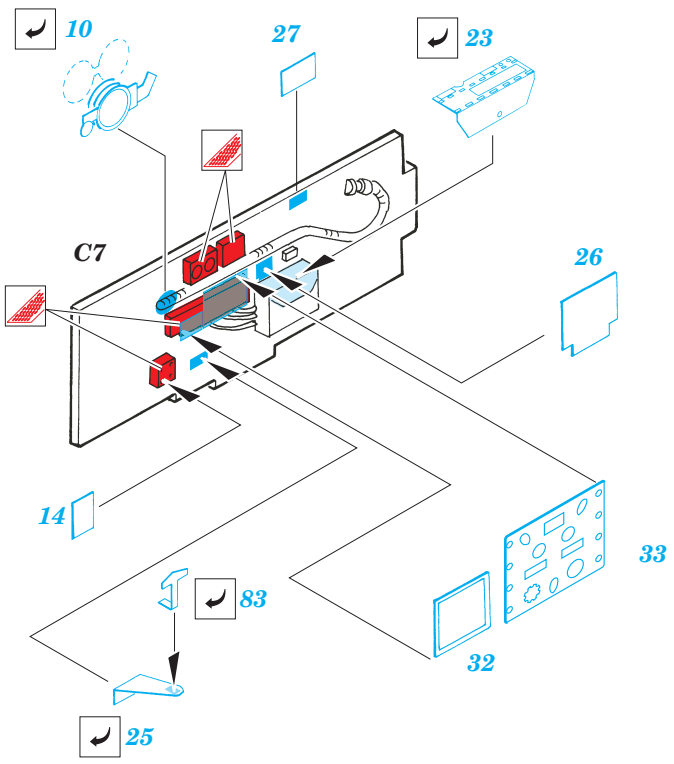

P-47N Thunderbolt

eduard

49 326

1/48 scale detail set for **ACADEMY** kit • sada detailů pro model 1/48 **ACADEMY**

- APPLY EXPRESS MASK AND PAINT BEFORE GLUING
POUŽIT EXPRESS MASK NABARVIT PŘED SLEPENÍM
- SYMMETRICAL ASSEMBLY
SYMETRICKÁ MONTÁŽ
- REMOVE
ODSTRANIT
- GRIND
OBROUSIT
- DRILL HOLE
VRTAT OTVOR
- BEND
OHNOUT
- OPTION
VOLBA
- REPLACE
NAHRADIT

- ORIGINAL KIT PARTS
PŮVODNÍ DÍLY STAVEBNICE
- PHOTO-ETCHED PARTS
LEPTANÉ DÍLY
- PARTS TO BE REMOVED
DÍLY K ODSTRANĚNÍ
- FILL
TMELIT

REFERENCES:

- SCALE AVIATION MODELER #3 2004
- MONOGRAFIE LOTNICZE #26
- SQUADRON SIGNAL PUBLICATIONS
- IN DETAIL SCALE #54
- AERO DETAIL #14