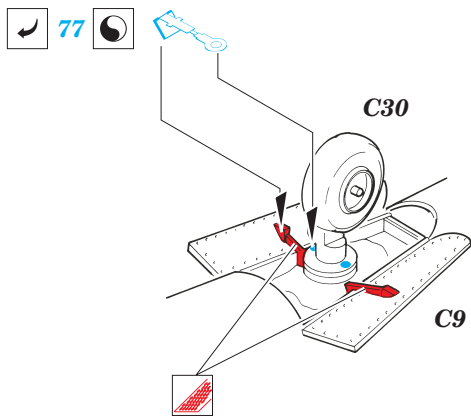

- ORIGINAL KIT PARTS
PŮVODNÍ DÍLY STAVEBNICE
- PHOTO-ETCHED PARTS
LEPTANÉ DÍLY
- PARTS TO BE REMOVED
DÍLY K ODSTRANĚNÍ
- FILL
TMELIT

REFERENCES:

- SCALE AVIATION MODELER #3 2004
- MONOGRAFIE LOTNICZE #26
- SQUADRON SIGNAL PUBLICATIONS
- IN DETAIL SCALE #54
- AERO DETAIL #14