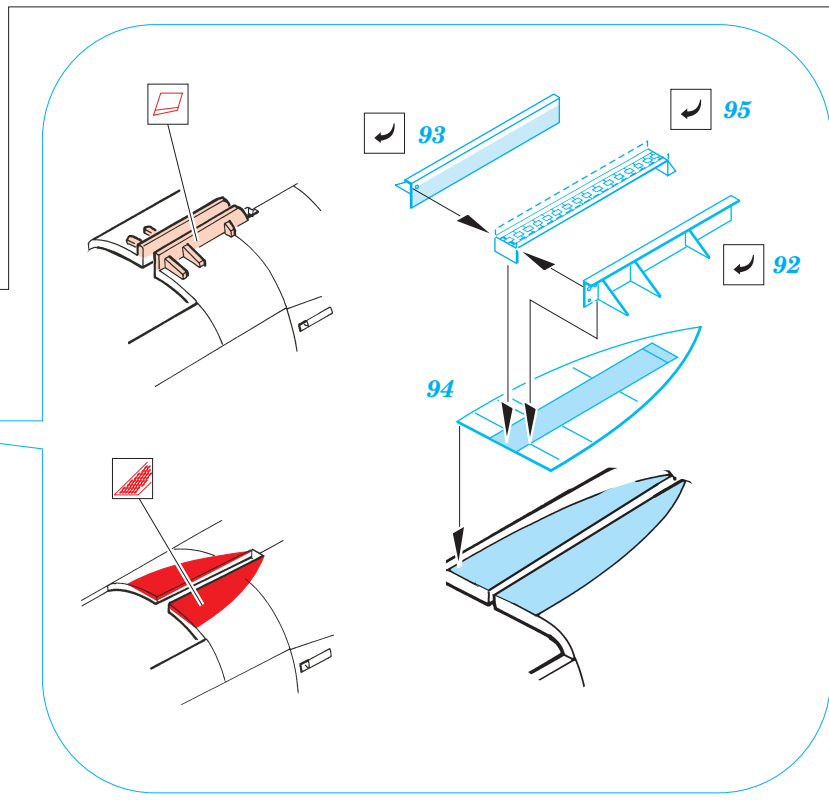

- ORIGINAL KIT PARTS
PŮVODNÍ DÍLY STAVEBNICE
- PHOTO-ETCHED PARTS
LEPTANÉ DÍLY
- PARTS TO BE REMOVED
DÍLY K ODSTRANĚNÍ
- FILL
TMELIT

REFERENCES:

- SCALE AVIATION MODELER #3 2004
- MONOGRAFIE LOTNICZE #26
- SQUADRON SIGNAL PUBLICATIONS
- IN DETAIL SCALE #54
- AERO DETAIL #14

72 ? 73 ? 76

D1, D2, D14

39

102

54

66

102

D7, D8