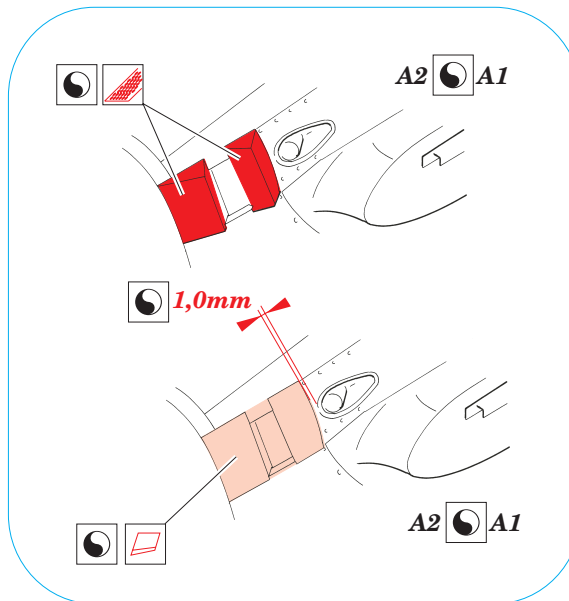

P-47N Thunderbolt

eduard

49 326

1/48 scale detail set for **ACADEMY** kit • sada detailů pro model 1/48 **ACADEMY**

- APPLY EXPRESS MASK AND PAINT BEFORE GLUING
POUŽIT EXPRESS MASK NABARVIT PŘED SLEPENÍM
- SYMMETRICAL ASSEMBLY
SYMETRICKÁ MONTÁŽ
- REMOVE
ODSTRANIT
- GRIND
OBROUSIT
- DRILL HOLE
VRTAT OTVOR
- BEND
OHNOUT
- OPTION
VOLBA
- REPLACE
NAHRADIT

- ORIGINAL KIT PARTS
PŮVODNÍ DÍLY STAVEBNICE
- PHOTO-ETCHED PARTS
LEPTANÉ DÍLY
- PARTS TO BE REMOVED
DÍLY K ODSTRANĚNÍ
- FILL
TMELIT

REFERENCES:

- SCALE AVIATION MODELER #3 2004
- MONOGRAFIE LOTNICZE #26
- SQUADRON SIGNAL PUBLICATIONS
- IN DETAIL SCALE #54
- AERO DETAIL #14