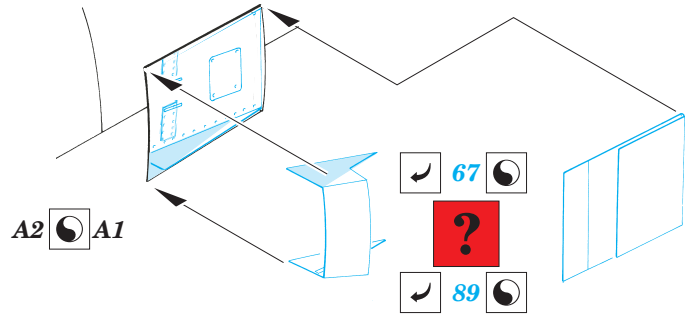

P-47N Thunderbolt

eduard

49 326

1/48 scale detail set for **ACADEMY** kit • sada detailů pro model 1/48 **ACADEMY**

- APPLY EXPRESS MASK AND PAINT BEFORE GLUING
POUŽIT EXPRESS MASK NABARVIT PŘED SLEPENÍM
- SYMMETRICAL ASSEMBLY
SYMETRICKÁ MONTÁŽ
- REMOVE
ODSTRANIT
- GRIND
OBROUSIT
- DRILL HOLE
VRTAT OTVOR
- BEND
OHNOUT
- OPTION
VOLBA
- REPLACE
NAHRADIT

- ORIGINAL KIT PARTS
PŮVODNÍ DÍLY STAVEBNICE
- PHOTO-ETCHED PARTS
LEPTANÉ DÍLY
- PARTS TO BE REMOVED
DÍLY K ODSTRANĚNÍ
- FILL
TMELIT

REFERENCES:

- SCALE AVIATION MODELER #3 2004
- MONOGRAFIE LOTNICZE #26
- SQUADRON SIGNAL PUBLICATIONS
- IN DETAIL SCALE #54
- AERO DETAIL #14