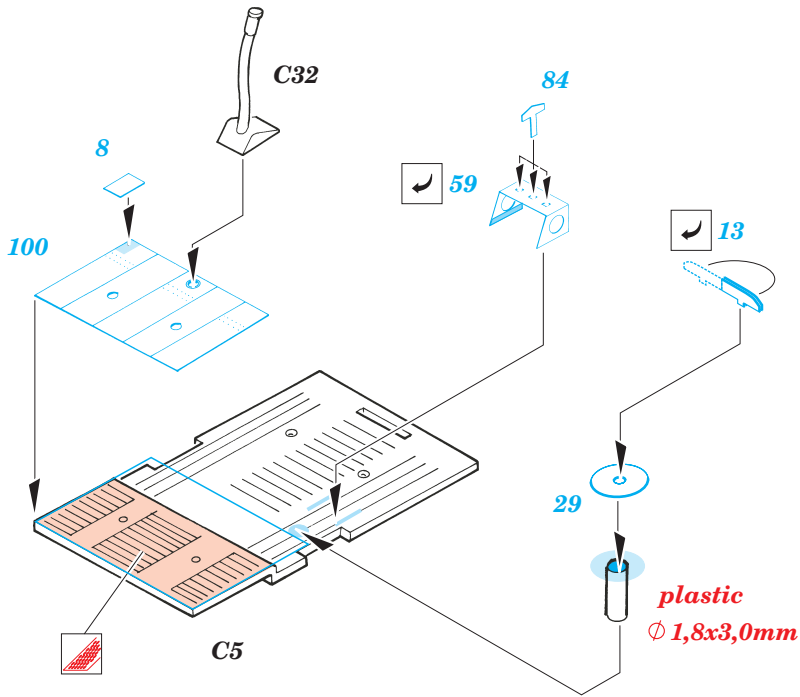

P-47N Thunderbolt

eduard

49 326

1/48 scale detail set for **ACADEMY** kit • sada detailů pro model 1/48 **ACADEMY**

- APPLY EXPRESS MASK AND PAINT BEFORE GLUING
POUŽIT EXPRESS MASK NABARVIT PŘED SLEPENÍM
- SYMMETRICAL ASSEMBLY
SYMETRICKÁ MONTÁŽ
- REMOVE
ODSTRANIT
- GRIND
OBROUSIT
- DRILL HOLE
VRTAT OTVOR
- BEND
OHNOUT
- OPTION
VOLBA
- REPLACE
NAHRADIT

- ORIGINAL KIT PARTS
PŮVODNÍ DÍLY STAVEBNICE
- PHOTO-ETCHED PARTS
LEPTANÉ DÍLY
- PARTS TO BE REMOVED
DÍLY K ODSTRANĚNÍ
- FILL
TMELIT

REFERENCES:

- SCALE AVIATION MODELER #3 2004
- MONOGRAFIE LOTNICZE #26
- SQUADRON SIGNAL PUBLICATIONS
- IN DETAIL SCALE #54
- AERO DETAIL #14