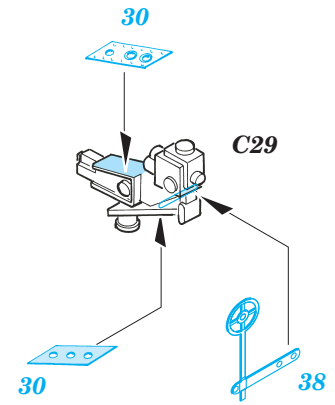

P-47N Thunderbolt

eduard

49 326

1/48 scale detail set for **ACADEMY** kit • sada detailů pro model 1/48 **ACADEMY**

- APPLY EXPRESS MASK AND PAINT BEFORE GLUING
POUŽIT EXPRESS MASK NABARVIT PŘED SLEPENÍM
- SYMMETRICAL ASSEMBLY
SYMETRICKÁ MONTÁŽ
- REMOVE
ODSTRANIT
- GRIND
OBROUSIT
- DRILL HOLE
VRTAT OTVOR
- BEND
OHNOUT
- OPTION
VOLBA
- REPLACE
NAHRADIT

- ORIGINAL KIT PARTS
PŮVODNÍ DÍLY STAVEBNICE
- PHOTO-ETCHED PARTS
LEPTANÉ DÍLY
- PARTS TO BE REMOVED
DÍLY K ODSTRANĚNÍ
- FILL
TMELIT

REFERENCES:

- SCALE AVIATION MODELER #3 2004
- MONOGRAFIE LOTNICZE #26
- SQUADRON SIGNAL PUBLICATIONS
- IN DETAIL SCALE #54
- AERO DETAIL #14