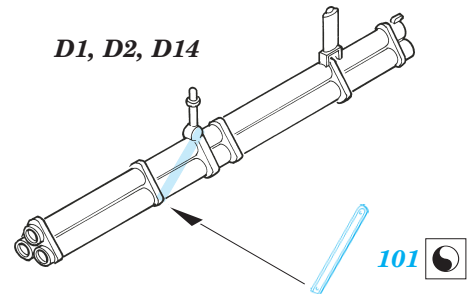

72 ? 73 ? 76

D1, D2, D14

39

102

54

66

102

D7, D8

87