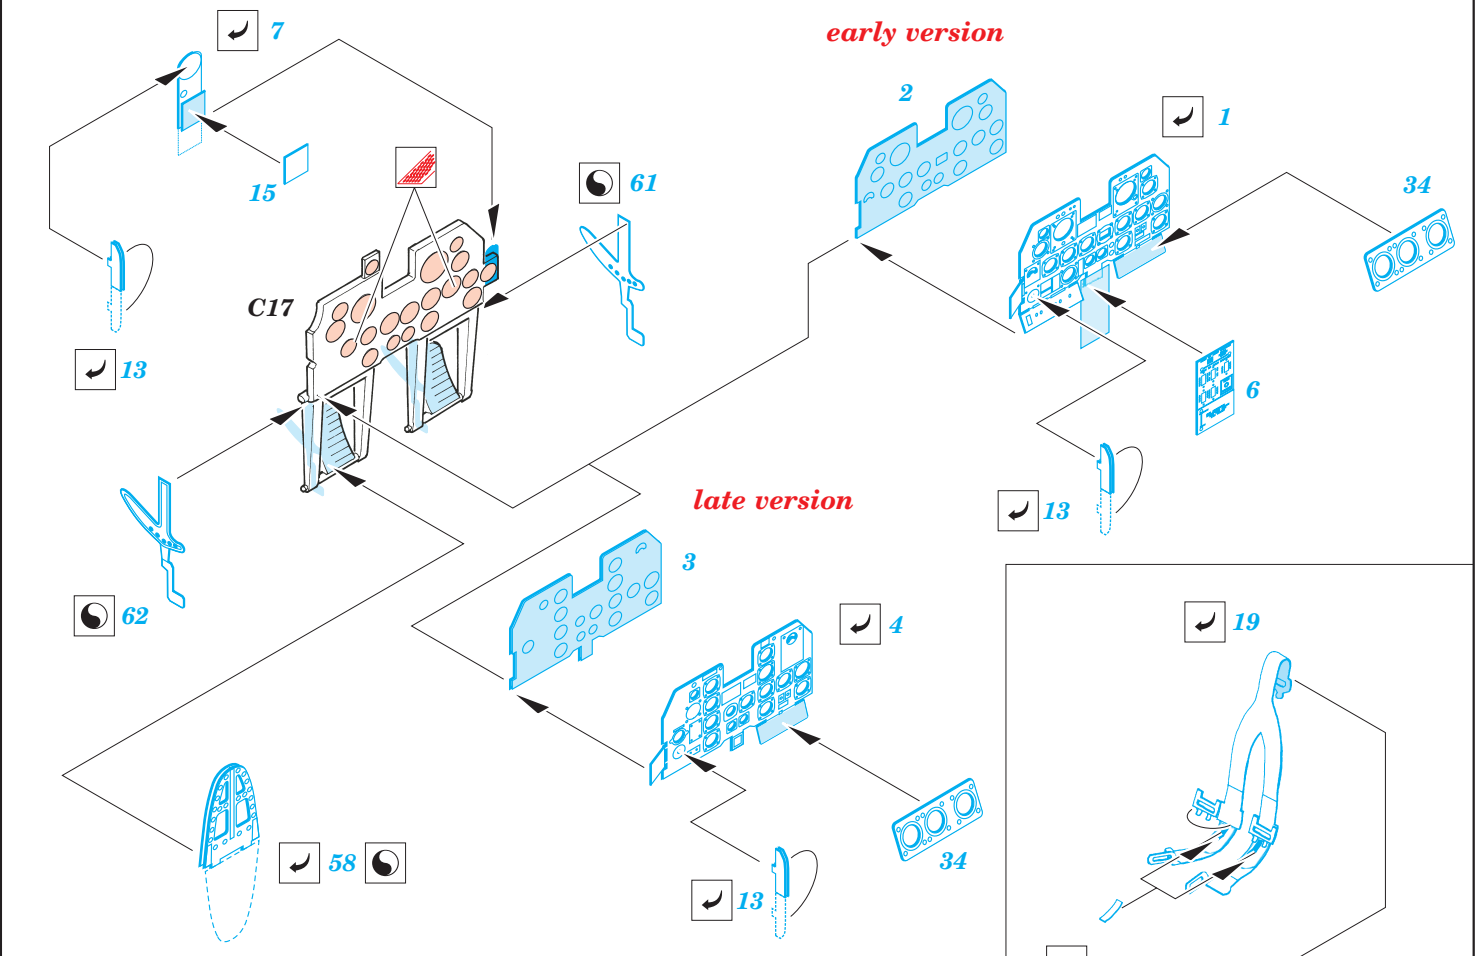

P-47N Thunderbolt

eduard

49 326

1/48 scale detail set for **ACADEMY** kit • sada detailů pro model 1/48 **ACADEMY**

- APPLY EXPRESS MASK AND PAINT BEFORE GLUING
POUŽIT EXPRESS MASK NABARVIT PŘED SLEPENÍM
- SYMMETRICAL ASSEMBLY
SYMETRICKÁ MONTÁŽ
- REMOVE
ODSTRANIT
- GRIND
OBROUSIT
- DRILL HOLE
VRTAT OTVOR
- BEND
OHNOUT
- OPTION
VOLBA
- REPLACE
NAHRADIT

- ORIGINAL KIT PARTS
PŮVODNÍ DÍLY STAVEBNICE
- PHOTO-ETCHED PARTS
LEPTANÉ DÍLY
- PARTS TO BE REMOVED
DÍLY K ODSTRANĚNÍ
- FILL
TMELIT

REFERENCES:

- SCALE AVIATION MODELER #3 2004
- MONOGRAFIE LOTNICZE #26
- SQUADRON SIGNAL PUBLICATIONS
- IN DETAIL SCALE #54
- AERO DETAIL #14