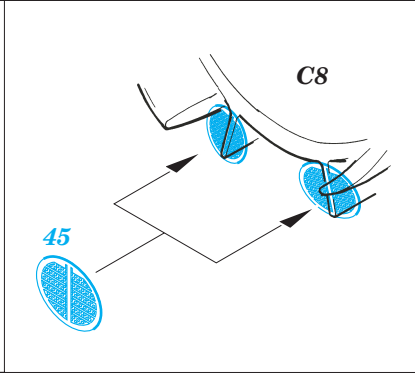

P-47N Thunderbolt

eduard

49 326

1/48 scale detail set for **ACADEMY** kit • sada detailů pro model 1/48 **ACADEMY**

- APPLY EXPRESS MASK AND PAINT BEFORE GLUING
POUŽIT EXPRESS MASK NABARVIT PŘED SLEPENÍM
- SYMMETRICAL ASSEMBLY
SYMETRICKÁ MONTÁŽ
- REMOVE
ODSTRANIT
- GRIND
OBROUSIT
- DRILL HOLE
VRTAT OTVOR
- BEND
OHNOUT
- OPTION
VOLBA
- REPLACE
NAHRADIT

- ORIGINAL KIT PARTS
PŮVODNÍ DÍLY STAVEBNICE
- PHOTO-ETCHED PARTS
LEPTANÉ DÍLY
- PARTS TO BE REMOVED
DÍLY K ODSTRANĚNÍ
- FILL
TMELIT

REFERENCES:

- SCALE AVIATION MODELER #3 2004
- MONOGRAFIE LOTNICZE #26
- SQUADRON SIGNAL PUBLICATIONS
- IN DETAIL SCALE #54
- AERO DETAIL #14

72 ? 73 ? 76

D1, D2, D14

39

102

54

66

102

D7, D8