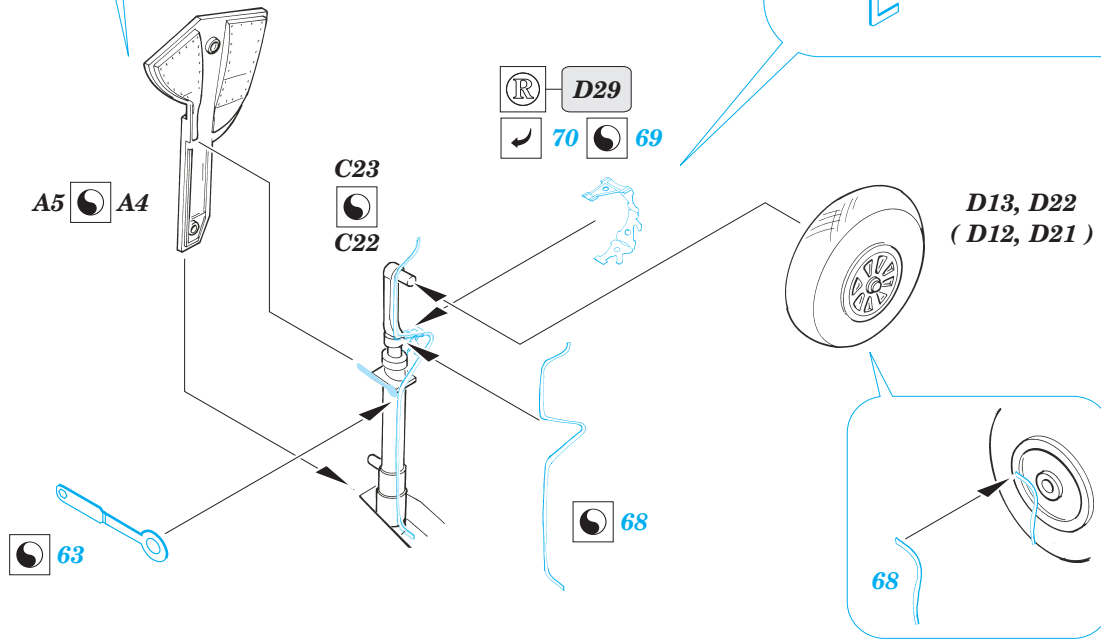

P-47N Thunderbolt

eduard

49 326

1/48 scale detail set for **ACADEMY** kit • sada detailů pro model 1/48 **ACADEMY**

- APPLY EXPRESS MASK AND PAINT BEFORE GLUING
POUŽIT EXPRESS MASK NABARVIT PŘED SLEPENÍM
- SYMMETRICAL ASSEMBLY
SYMETRICKÁ MONTÁŽ
- REMOVE
ODSTRANIT
- GRIND
OBROUSIT
- DRILL HOLE
VRTAT OTVOR
- BEND
OHNOUT
- OPTION
VOLBA
- REPLACE
NAHRADIT

- ORIGINAL KIT PARTS
PŮVODNÍ DÍLY STAVEBNICE
- PHOTO-ETCHED PARTS
LEPTANÉ DÍLY
- PARTS TO BE REMOVED
DÍLY K ODSTRANĚNÍ
- FILL
TMELIT

REFERENCES:

- SCALE AVIATION MODELER #3 2004
- MONOGRAFIE LOTNICZE #26
- SQUADRON SIGNAL PUBLICATIONS
- IN DETAIL SCALE #54
- AERO DETAIL #14

72 ? 73 ? 76

D1, D2, D14

39

102

54

66

102

D7, D8