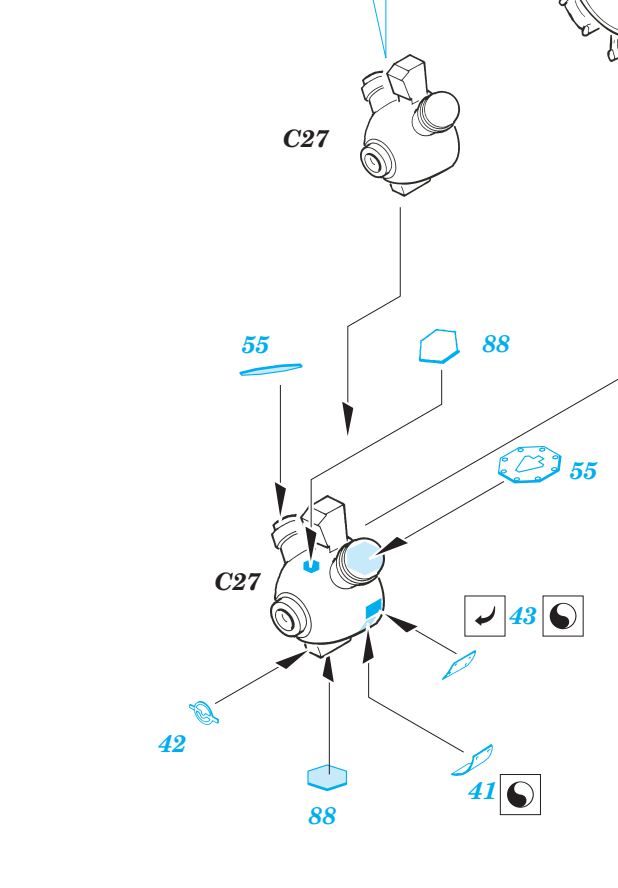

P-47N Thunderbolt

eduard

49 326

1/48 scale detail set for **ACADEMY** kit • sada detailů pro model 1/48 **ACADEMY**

- APPLY EXPRESS MASK AND PAINT BEFORE GLUING
POUŽIT EXPRESS MASK NABARVIT PŘED SLEPENÍM
- SYMMETRICAL ASSEMBLY
SYMETRICKÁ MONTÁŽ
- REMOVE
ODSTRANIT
- GRIND
OBROUSIT
- DRILL HOLE
VRTAT OTVOR
- BEND
OHNOUT
- OPTION
VOLBA
- REPLACE
NAHRADIT

- ORIGINAL KIT PARTS
PŮVODNÍ DÍLY STAVEBNICE
- PHOTO-ETCHED PARTS
LEPTANÉ DÍLY
- PARTS TO BE REMOVED
DÍLY K ODSTRANĚNÍ
- FILL
TMELIT

REFERENCES:

- SCALE AVIATION MODELER #3 2004
- MONOGRAFIE LOTNICZE #26
- SQUADRON SIGNAL PUBLICATIONS
- IN DETAIL SCALE #54
- AERO DETAIL #14

72 ? 73 ? 76

D1, D2, D14

39

102

54

66

102

D7, D8