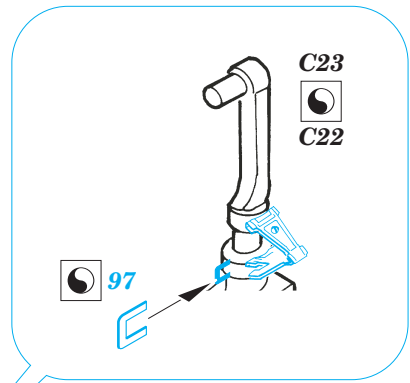

- ORIGINAL KIT PARTS
PŮVODNÍ DÍLY STAVEBNICE
- PHOTO-ETCHED PARTS
LEPTANÉ DÍLY
- PARTS TO BE REMOVED
DÍLY K ODSTRANĚNÍ
- FILL
TMELIT

REFERENCES:

- SCALE AVIATION MODELER #3 2004
- MONOGRAFIE LOTNICZE #26
- SQUADRON SIGNAL PUBLICATIONS
- IN DETAIL SCALE #54
- AERO DETAIL #14