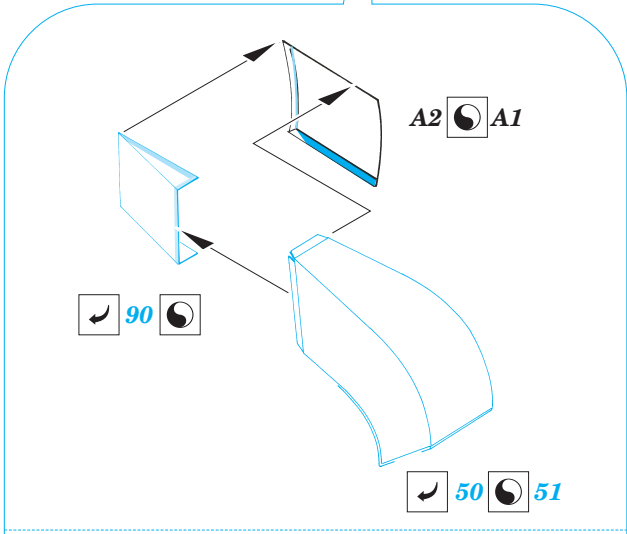

P-47N Thunderbolt

eduard

49 326

1/48 scale detail set for **ACADEMY** kit • sada detailů pro model 1/48 **ACADEMY**

- APPLY EXPRESS MASK AND PAINT BEFORE GLUING
POUŽIT EXPRESS MASK NABARVIT PŘED SLEPENÍM
- SYMMETRICAL ASSEMBLY
SYMETRICKÁ MONTÁŽ
- REMOVE
ODSTRANIT
- GRIND
OBROUSIT
- DRILL HOLE
VRTAT OTVOR
- BEND
OHNOUT
- OPTION
VOLBA
- REPLACE
NAHRADIT

- ORIGINAL KIT PARTS
PŮVODNÍ DÍLY STAVEBNICE
- PHOTO-ETCHED PARTS
LEPTANÉ DÍLY
- PARTS TO BE REMOVED
DÍLY K ODSTRANĚNÍ
- FILL
TMELIT

REFERENCES:

- SCALE AVIATION MODELER #3 2004
- MONOGRAFIE LOTNICZE #26
- SQUADRON SIGNAL PUBLICATIONS
- IN DETAIL SCALE #54
- AERO DETAIL #14