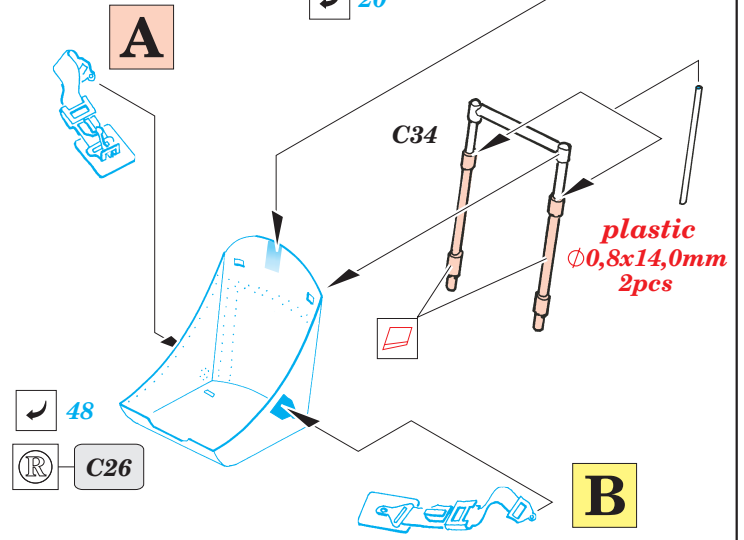

P-47N Thunderbolt

eduard

49 326

1/48 scale detail set for **ACADEMY** kit • sada detailů pro model 1/48 **ACADEMY**

- APPLY EXPRESS MASK AND PAINT BEFORE GLUING
POUŽIT EXPRESS MASK NABARVIT PŘED SLEPENÍM
- SYMMETRICAL ASSEMBLY
SYMETRICKÁ MONTÁŽ
- REMOVE
ODSTRANIT
- GRIND
OBROUSIT
- DRILL HOLE
VRTAT OTVOR
- BEND
OHNOUT
- OPTION
VOLBA
- REPLACE
NAHRADIT

- ORIGINAL KIT PARTS
PŮVODNÍ DÍLY STAVEBNICE
- PHOTO-ETCHED PARTS
LEPTANÉ DÍLY
- PARTS TO BE REMOVED
DÍLY K ODSTRANĚNÍ
- FILL
TMELIT

REFERENCES:

- SCALE AVIATION MODELER #3 2004
- MONOGRAFIE LOTNICZE #26
- SQUADRON SIGNAL PUBLICATIONS
- IN DETAIL SCALE #54
- AERO DETAIL #14