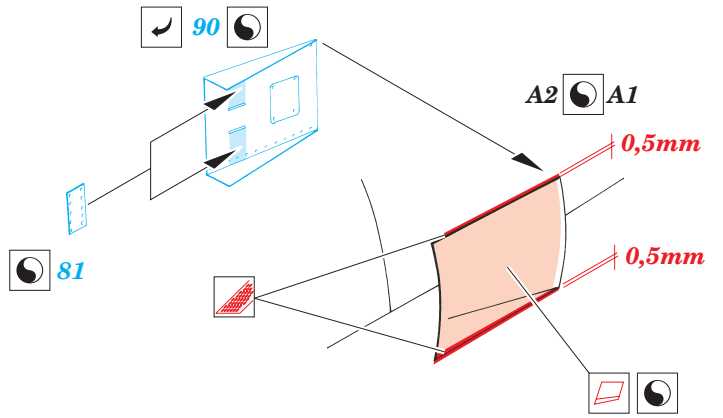

P-47N Thunderbolt

eduard

49 326

1/48 scale detail set for **ACADEMY** kit • sada detailů pro model 1/48 **ACADEMY**

- APPLY EXPRESS MASK AND PAINT BEFORE GLUING
POUŽIT EXPRESS MASK NABARVIT PŘED SLEPENÍM
- SYMMETRICAL ASSEMBLY
SYMETRICKÁ MONTÁŽ
- REMOVE
ODSTRANIT
- GRIND
OBROUSIT
- DRILL HOLE
VRTAT OTVOR
- BEND
OHNOUT
- OPTION
VOLBA
- REPLACE
NAHRADIT

- ORIGINAL KIT PARTS
PŮVODNÍ DÍLY STAVEBNICE
- PHOTO-ETCHED PARTS
LEPTANÉ DÍLY
- PARTS TO BE REMOVED
DÍLY K ODSTRANĚNÍ
- FILL
TMELIT

REFERENCES:

- SCALE AVIATION MODELER #3 2004
- MONOGRAFIE LOTNICZE #26
- SQUADRON SIGNAL PUBLICATIONS
- IN DETAIL SCALE #54
- AERO DETAIL #14