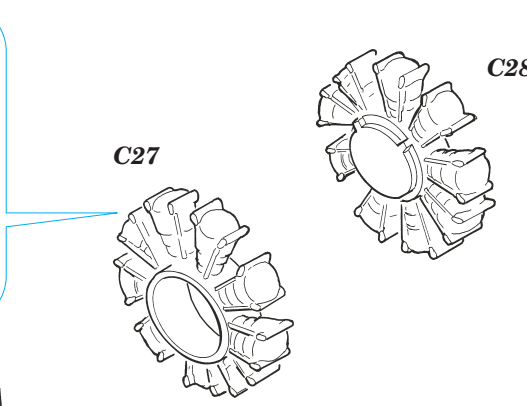

P-47N Thunderbolt

eduard

49 326

1/48 scale detail set for **ACADEMY** kit • sada detailů pro model 1/48 **ACADEMY**

- APPLY EXPRESS MASK AND PAINT BEFORE GLUING
POUŽIT EXPRESS MASK NABARVIT PŘED SLEPENÍM
- SYMMETRICAL ASSEMBLY
SYMETRICKÁ MONTÁŽ
- REMOVE
ODSTRANIT
- GRIND
OBROUSIT
- DRILL HOLE
VRTAT OTVOR
- BEND
OHNOUT
- OPTION
VOLBA
- REPLACE
NAHRADIT

- ORIGINAL KIT PARTS
PŮVODNÍ DÍLY STAVEBNICE
- PHOTO-ETCHED PARTS
LEPTANÉ DÍLY
- PARTS TO BE REMOVED
DÍLY K ODSTRANĚNÍ
- FILL
TMELIT

REFERENCES:

- SCALE AVIATION MODELER #3 2004
- MONOGRAFIE LOTNICZE #26
- SQUADRON SIGNAL PUBLICATIONS
- IN DETAIL SCALE #54
- AERO DETAIL #14

72 ? 73 ? 76

D1, D2, D14

39

102

54

66

102

D7, D8