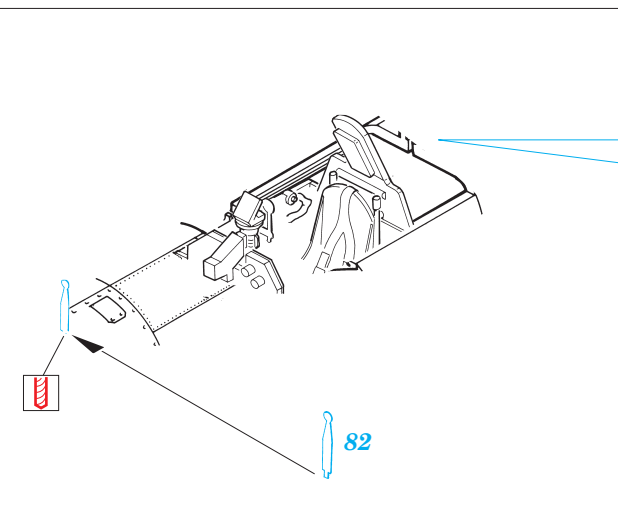

- ORIGINAL KIT PARTS
PŮVODNÍ DÍLY STAVEBNICE
- PHOTO-ETCHED PARTS
LEPTANÉ DÍLY
- PARTS TO BE REMOVED
DÍLY K ODSTRANĚNÍ
- FILL
TMELIT

REFERENCES:

- SCALE AVIATION MODELER #3 2004
- MONOGRAFIE LOTNICZE #26
- SQUADRON SIGNAL PUBLICATIONS
- IN DETAIL SCALE #54
- AERO DETAIL #14