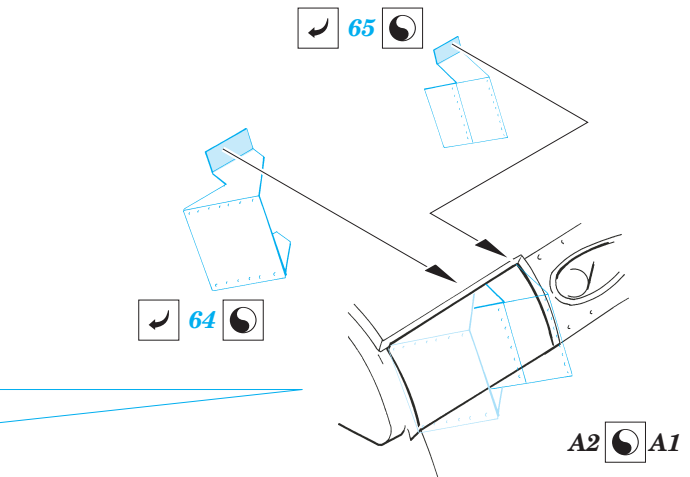

P-47N Thunderbolt

eduard

49 326

1/48 scale detail set for **ACADEMY** kit • sada detailů pro model 1/48 **ACADEMY**

- APPLY EXPRESS MASK AND PAINT BEFORE GLUING
POUŽIT EXPRESS MASK NABARVIT PŘED SLEPENÍM
- SYMMETRICAL ASSEMBLY
SYMETRICKÁ MONTÁŽ
- REMOVE
ODSTRANIT
- GRIND
OBROUSIT
- DRILL HOLE
VRTAT OTVOR
- BEND
OHNOUT
- OPTION
VOLBA
- REPLACE
NAHRADIT

- ORIGINAL KIT PARTS
PŮVODNÍ DÍLY STAVEBNICE
- PHOTO-ETCHED PARTS
LEPTANÉ DÍLY
- PARTS TO BE REMOVED
DÍLY K ODSTRANĚNÍ
- FILL
TMELIT

REFERENCES:

- SCALE AVIATION MODELER #3 2004
- MONOGRAFIE LOTNICZE #26
- SQUADRON SIGNAL PUBLICATIONS
- IN DETAIL SCALE #54
- AERO DETAIL #14