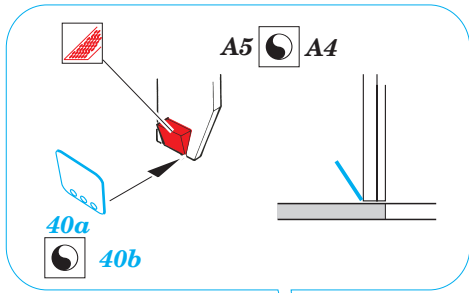

- ORIGINAL KIT PARTS
PŮVODNÍ DÍLY STAVEBNICE
- PHOTO-ETCHED PARTS
LEPTANÉ DÍLY
- PARTS TO BE REMOVED
DÍLY K ODSTRANĚNÍ
- FILL
TMELIT

REFERENCES:

- SCALE AVIATION MODELER #3 2004
- MONOGRAFIE LOTNICZE #26
- SQUADRON SIGNAL PUBLICATIONS
- IN DETAIL SCALE #54
- AERO DETAIL #14