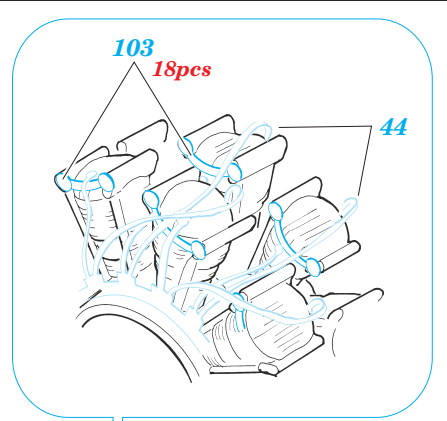

- ORIGINAL KIT PARTS
PŮVODNÍ DÍLY STAVEBNICE
- PHOTO-ETCHED PARTS
LEPTANÉ DÍLY
- PARTS TO BE REMOVED
DÍLY K ODSTRANĚNÍ
- FILL
TMELIT

REFERENCES:

- SCALE AVIATION MODELER #3 2004
- MONOGRAFIE LOTNICZE #26
- SQUADRON SIGNAL PUBLICATIONS
- IN DETAIL SCALE #54
- AERO DETAIL #14

72 ? 73 ? 76

D1, D2, D14

39

102

54

66

102

D7, D8