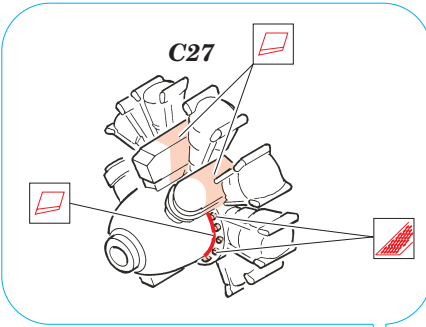

- ORIGINAL KIT PARTS
PŮVODNÍ DÍLY STAVEBNICE
- PHOTO-ETCHED PARTS
LEPTANÉ DÍLY
- PARTS TO BE REMOVED
DÍLY K ODSTRANĚNÍ
- FILL
TMELIT

REFERENCES:

- SCALE AVIATION MODELER #3 2004
- MONOGRAFIE LOTNICZE #26
- SQUADRON SIGNAL PUBLICATIONS
- IN DETAIL SCALE #54
- AERO DETAIL #14

72 ? 73 ? 76

D1, D2, D14

39

102

54

66

102

D7, D8