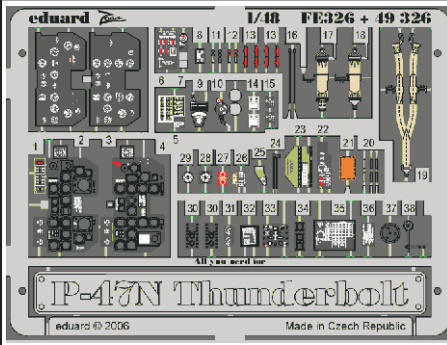

P-47N Thunderbolt

eduard

49 326

1/48 scale detail set for **ACADEMY** kit • sada detailů pro model 1/48 **ACADEMY**

- APPLY EXPRESS MASK AND PAINT BEFORE GLUING
POUŽIT EXPRESS MASK NABARVIT PŘED SLEPENÍM
- SYMMETRICAL ASSEMBLY
SYMETRICKÁ MONTÁŽ
- REMOVE
ODSTRANIT
- GRIND
OBROUSIT
- DRILL HOLE
VRTAT OTVOR
- BEND
OHNOUT
- OPTION
VOLBA
- REPLACE
NAHRADIT

- ORIGINAL KIT PARTS
PŮVODNÍ DÍLY STAVEBNICE
- PHOTO-ETCHED PARTS
LEPTANÉ DÍLY
- PARTS TO BE REMOVED
DÍLY K ODSTRANĚNÍ
- FILL
TMELIT

REFERENCES:

- SCALE AVIATION MODELER #3 2004
- MONOGRAFIE LOTNICZE #26
- SQUADRON SIGNAL PUBLICATIONS
- IN DETAIL SCALE #54
- AERO DETAIL #14