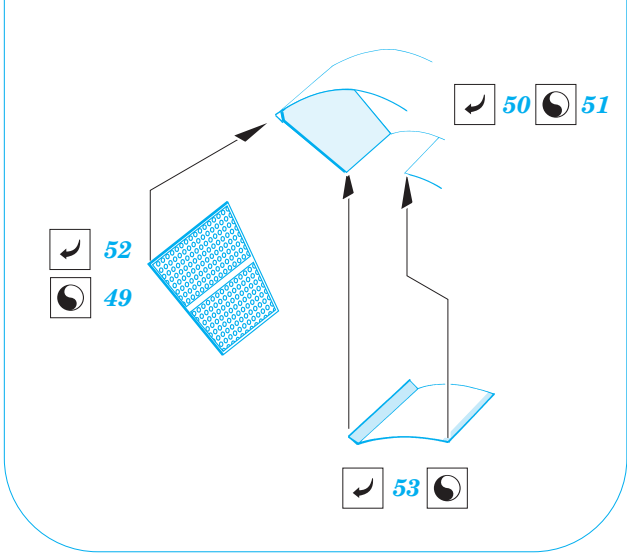

P-47N Thunderbolt

eduard

49 326

1/48 scale detail set for **ACADEMY** kit • sada detailů pro model 1/48 **ACADEMY**

- APPLY EXPRESS MASK AND PAINT BEFORE GLUING
POUŽIT EXPRESS MASK NABARVIT PŘED SLEPENÍM
- SYMMETRICAL ASSEMBLY
SYMETRICKÁ MONTÁŽ
- REMOVE
ODSTRANIT
- GRIND
OBROUSIT
- DRILL HOLE
VRTAT OTVOR
- BEND
OHNOUT
- OPTION
VOLBA
- REPLACE
NAHRADIT

- ORIGINAL KIT PARTS
PŮVODNÍ DÍLY STAVEBNICE
- PHOTO-ETCHED PARTS
LEPTANÉ DÍLY
- PARTS TO BE REMOVED
DÍLY K ODSTRANĚNÍ
- FILL
TMELIT

REFERENCES:

- SCALE AVIATION MODELER #3 2004
- MONOGRAFIE LOTNICZE #26
- SQUADRON SIGNAL PUBLICATIONS
- IN DETAIL SCALE #54
- AERO DETAIL #14