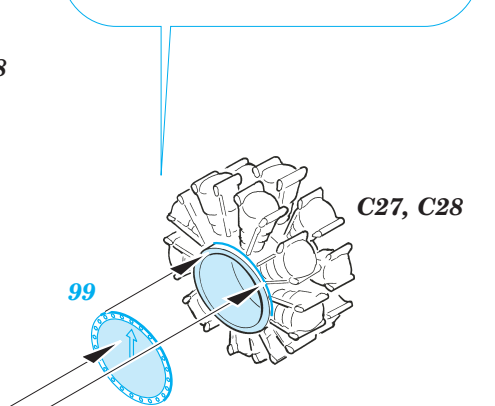

- ORIGINAL KIT PARTS
PŮVODNÍ DÍLY STAVEBNICE
- PHOTO-ETCHED PARTS
LEPTANÉ DÍLY
- PARTS TO BE REMOVED
DÍLY K ODSTRANĚNÍ
- FILL
TMELIT

REFERENCES:

- SCALE AVIATION MODELER #3 2004
- MONOGRAFIE LOTNICZE #26
- SQUADRON SIGNAL PUBLICATIONS
- IN DETAIL SCALE #54
- AERO DETAIL #14

72 ? 73 ? 76

D1, D2, D14

39

102

54

66

102

D7, D8