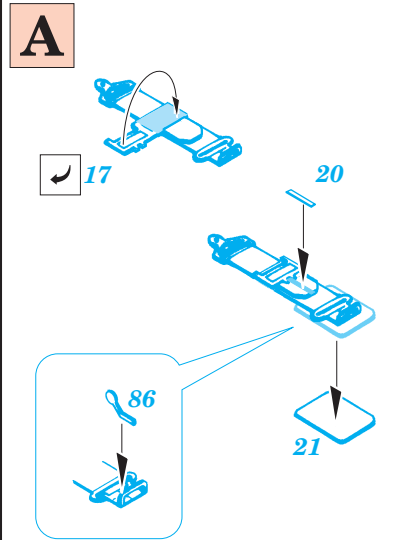

P-47N Thunderbolt

eduard

49 326

1/48 scale detail set for **ACADEMY** kit • sada detailů pro model 1/48 **ACADEMY**

- APPLY EXPRESS MASK AND PAINT BEFORE GLUING
POUŽIT EXPRESS MASK NABARVIT PŘED SLEPENÍM
- SYMMETRICAL ASSEMBLY
SYMETRICKÁ MONTÁŽ
- REMOVE
ODSTRANIT
- GRIND
OBROUSIT
- DRILL HOLE
VRTAT OTVOR
- BEND
OHNOUT
- OPTION
VOLBA
- REPLACE
NAHRADIT

- ORIGINAL KIT PARTS
PŮVODNÍ DÍLY STAVEBNICE
- PHOTO-ETCHED PARTS
LEPTANÉ DÍLY
- PARTS TO BE REMOVED
DÍLY K ODSTRANĚNÍ
- FILL
TMELIT

REFERENCES:

- SCALE AVIATION MODELER #3 2004
- MONOGRAFIE LOTNICZE #26
- SQUADRON SIGNAL PUBLICATIONS
- IN DETAIL SCALE #54
- AERO DETAIL #14