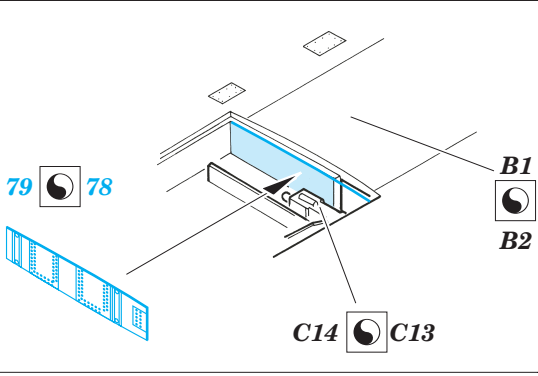

- ORIGINAL KIT PARTS
PŮVODNÍ DÍLY STAVEBNICE
- PHOTO-ETCHED PARTS
LEPTANÉ DÍLY
- PARTS TO BE REMOVED
DÍLY K ODSTRANĚNÍ
- FILL
TMELIT

REFERENCES:

- SCALE AVIATION MODELER #3 2004
- MONOGRAFIE LOTNICZE #26
- SQUADRON SIGNAL PUBLICATIONS
- IN DETAIL SCALE #54
- AERO DETAIL #14