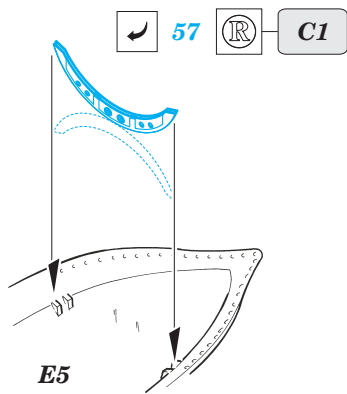

- ORIGINAL KIT PARTS
PŮVODNÍ DÍLY STAVEBNICE
- PHOTO-ETCHED PARTS
LEPTANÉ DÍLY
- PARTS TO BE REMOVED
DÍLY K ODSTRANĚNÍ
- FILL
TMELIT

REFERENCES:

- SCALE AVIATION MODELER #3 2004
- MONOGRAFIE LOTNICZE #26
- SQUADRON SIGNAL PUBLICATIONS
- IN DETAIL SCALE #54
- AERO DETAIL #14

72 ? 73 ? 76

D1, D2, D14

39

102

54

66

102

D7, D8