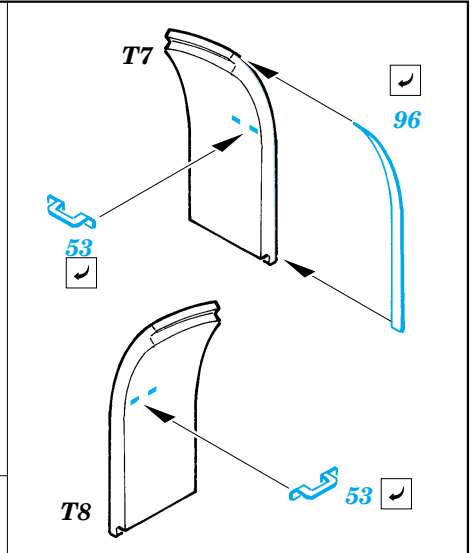

Wellington Mk.I cockpit interior

eduard

49 369

1/48 scale detail set for Trumpeter kit • sada detailů pro model 1/48 Trumpeter

- APPLY EXPRESS MASK AND PAINT BEFORE GLUING
POUŽÍTE EXPRESNÍ MASKU A NABARVIT PŘED SLEPENÍM
- SYMMETRICAL ASSEMBLY
SYMETRICKÁ MONTÁŽ
- REMOVE
ODSTRANIT
- GRIND
OBRUSIT
- DRILL HOLE
VRTAT OTVOR
- BEND
OHNOUT
- OPTION
VOLBA
- REPLACE
NAHRADIT

FILM

- ORIGINAL KIT PARTS
PŮVODNÍ DÍLY STAVEBNICE
- PHOTO-ETCHED PARTS
LEPTANÉ DÍLY
- PARTS TO BE REMOVED
DÍLY K ODSTRANĚNÍ
- FILL
TMELIT

3 pcs.