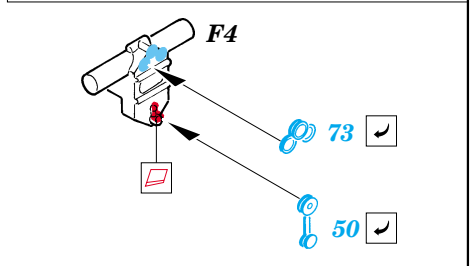

Wellington Mk.I cockpit interior

eduard

49 369

1/48 scale detail set for Trumpeter kit • sada detailů pro model 1/48 Trumpeter

- APPLY EXPRESS MASK AND PAINT BEFORE GLUING
POUŽÍTE EXPRESNÍ MASKU A NABARVIT PŘED SLEPENÍM
- SYMMETRICAL ASSEMBLY
SYMETRICKÁ MONTÁŽ
- REMOVE
ODSTRANIT
- GRIND
OBRUSIT
- DRILL HOLE
VRTAT OTVOR
- BEND
OHNOUT
- OPTION
VOLBA
- REPLACE
NAHRADIT

FILM

- ORIGINAL KIT PARTS
PŮVODNÍ DÍLY STAVEBNICE
- PHOTO-ETCHED PARTS
LEPTANÉ DÍLY
- PARTS TO BE REMOVED
DÍLY K ODSTRANĚNÍ
- FILL
TMELIT

3 pcs.