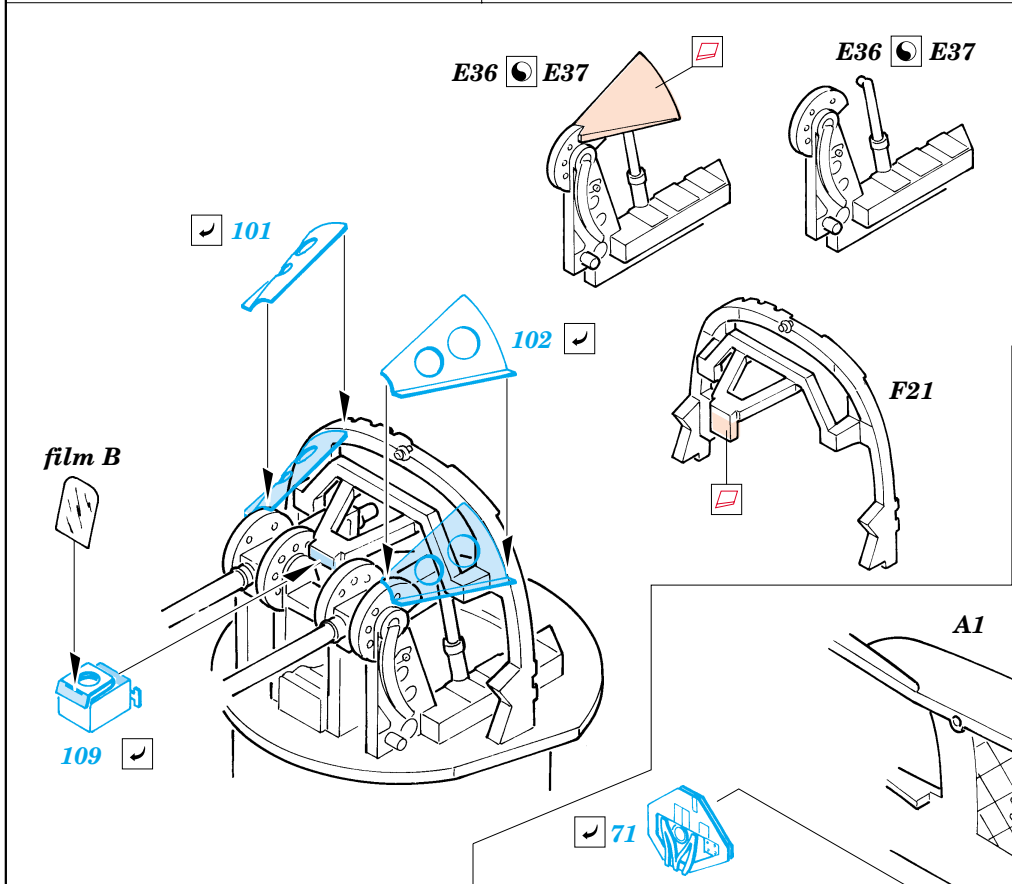

Wellington Mk.I cockpit interior

eduard

49 369

1/48 scale detail set for Trumpeter kit • sada detailů pro model 1/48 Trumpeter

- APPLY EXPRESS MASK AND PAINT BEFORE GLUING
POUŽÍTE EXPRESNÍ MASKU A NABARVIT PŘED SLEPENÍM
- SYMMETRICAL ASSEMBLY
SYMETRICKÁ MONTÁŽ
- REMOVE
ODSTRANIT
- GRIND
OBRUSIT
- DRILL HOLE
VRTAT OTVOR
- BEND
OHNOUT
- OPTION
VOLBA
- REPLACE
NAHRADIT

FILM

- ORIGINAL KIT PARTS
PŮVODNÍ DÍLY STAVEBNICE
- PHOTO-ETCHED PARTS
LEPTANÉ DÍLY
- PARTS TO BE REMOVED
DÍLY K ODSTRANĚNÍ
- FILL
TMELIT

3 pcs.