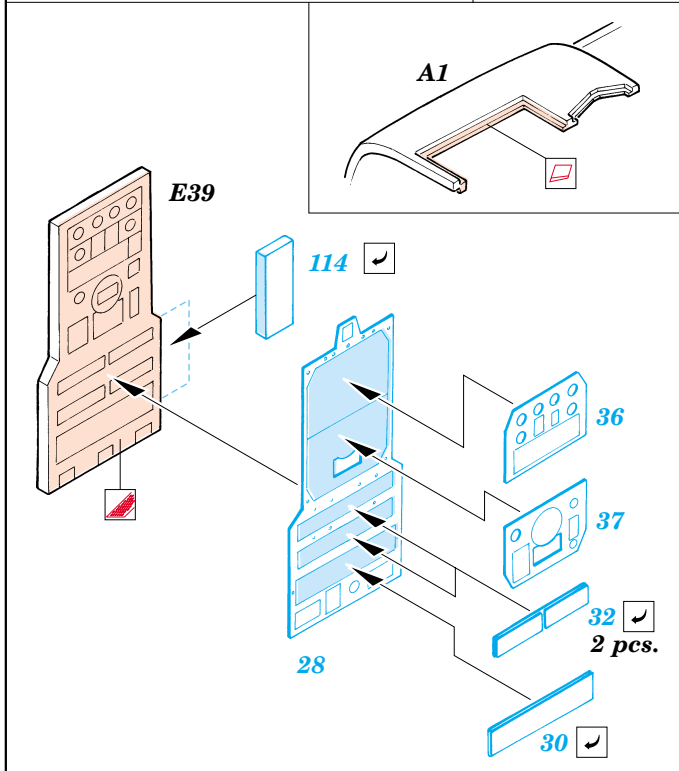

Wellington Mk.I cockpit interior

eduard

49 369

1/48 scale detail set for Trumpeter kit • sada detailů pro model 1/48 Trumpeter

- APPLY EXPRESS MASK AND PAINT BEFORE GLUING
POUŽÍTE EXPRESNÍ MASKU A NABARVIT PŘED SLEPENÍM
- SYMMETRICAL ASSEMBLY
SYMETRICKÁ MONTÁŽ
- REMOVE
ODSTRANIT
- GRIND
OBRUSIT
- DRILL HOLE
VRTAT OTVOR
- BEND
OHNOUT
- OPTION
VOLBA
- REPLACE
NAHRADIT

FILM

- ORIGINAL KIT PARTS
PŮVODNÍ DÍLY STAVEBNICE
- PHOTO-ETCHED PARTS
LEPTANÉ DÍLY
- PARTS TO BE REMOVED
DÍLY K ODSTRANĚNÍ
- FILL
TMELIT

3 pcs.