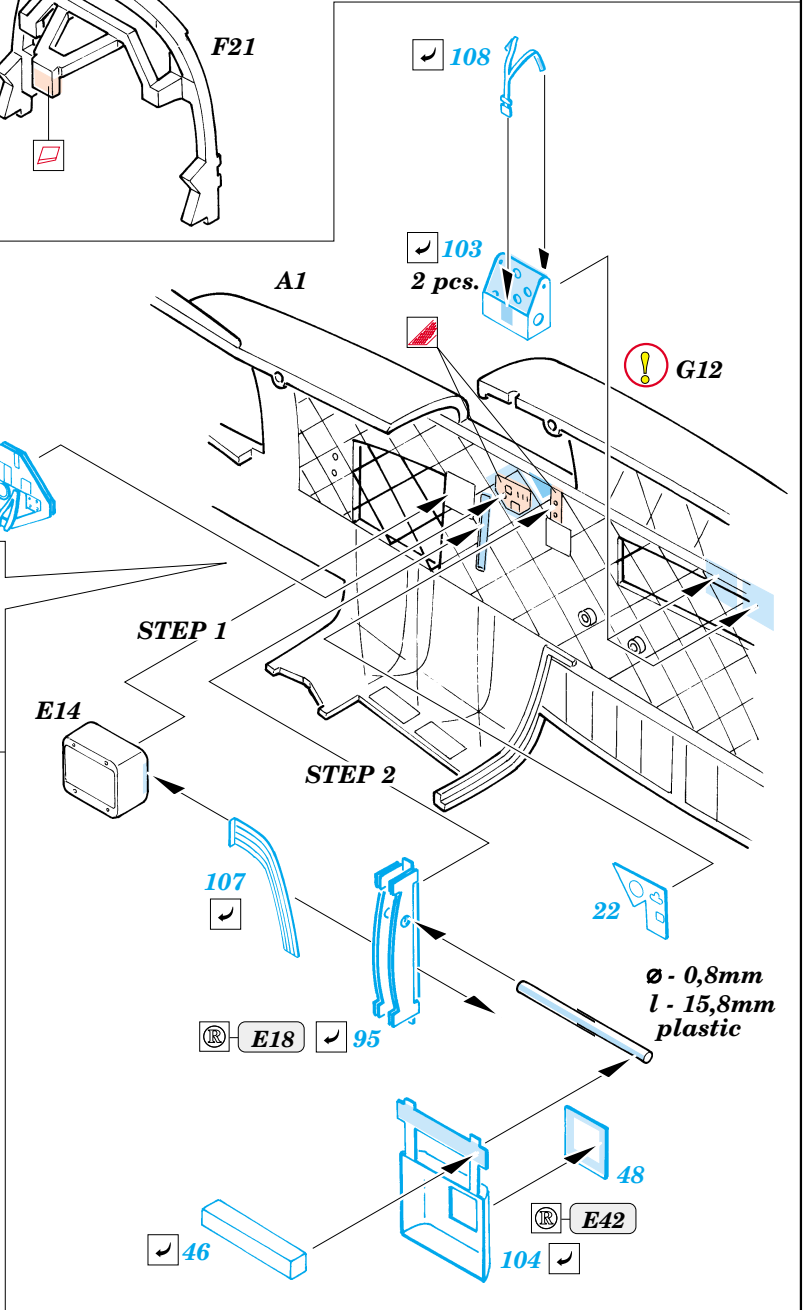

Wellington Mk.I cockpit interior

eduard

49 369

1/48 scale detail set for Trumpeter kit • sada detailů pro model 1/48 Trumpeter

- APPLY EXPRESS MASK AND PAINT BEFORE GLUING
POUŽÍTE EXPRESNÍ MASKU A NABARVIT PŘED SLEPENÍM
- SYMMETRICAL ASSEMBLY
SYMETRICKÁ MONTÁŽ
- REMOVE
ODSTRANIT
- GRIND
OBRUSIT
- DRILL HOLE
VRTAT OTVOR
- BEND
OHNOUT
- OPTION
VOLBA
- REPLACE
NAHRADIT

FILM

- ORIGINAL KIT PARTS
PŮVODNÍ DÍLY STAVEBNICE
- PHOTO-ETCHED PARTS
LEPTANÉ DÍLY
- PARTS TO BE REMOVED
DÍLY K ODSTRANĚNÍ
- FILL
TMELIT

3 pcs.