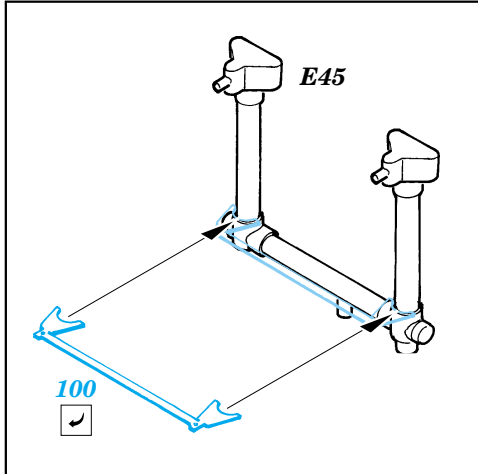

Wellington Mk.I cockpit interior

eduard

49 369

1/48 scale detail set for Trumpeter kit • sada detailů pro model 1/48 Trumpeter

- APPLY EXPRESS MASK AND PAINT BEFORE GLUING
POUŽÍTE EXPRESNÍ MASKU A NABARVIT PŘED SLEPENÍM
- SYMMETRICAL ASSEMBLY
SYMETRICKÁ MONTÁŽ
- REMOVE
ODSTRANIT
- GRIND
OBRUSIT
- DRILL HOLE
VRTAT OTVOR
- BEND
OHNOUT
- OPTION
VOLBA
- REPLACE
NAHRADIT

FILM

- ORIGINAL KIT PARTS
PŮVODNÍ DÍLY STAVEBNICE
- PHOTO-ETCHED PARTS
LEPTANÉ DÍLY
- PARTS TO BE REMOVED
DÍLY K ODSTRANĚNÍ
- FILL
TMELIT

3 pcs.