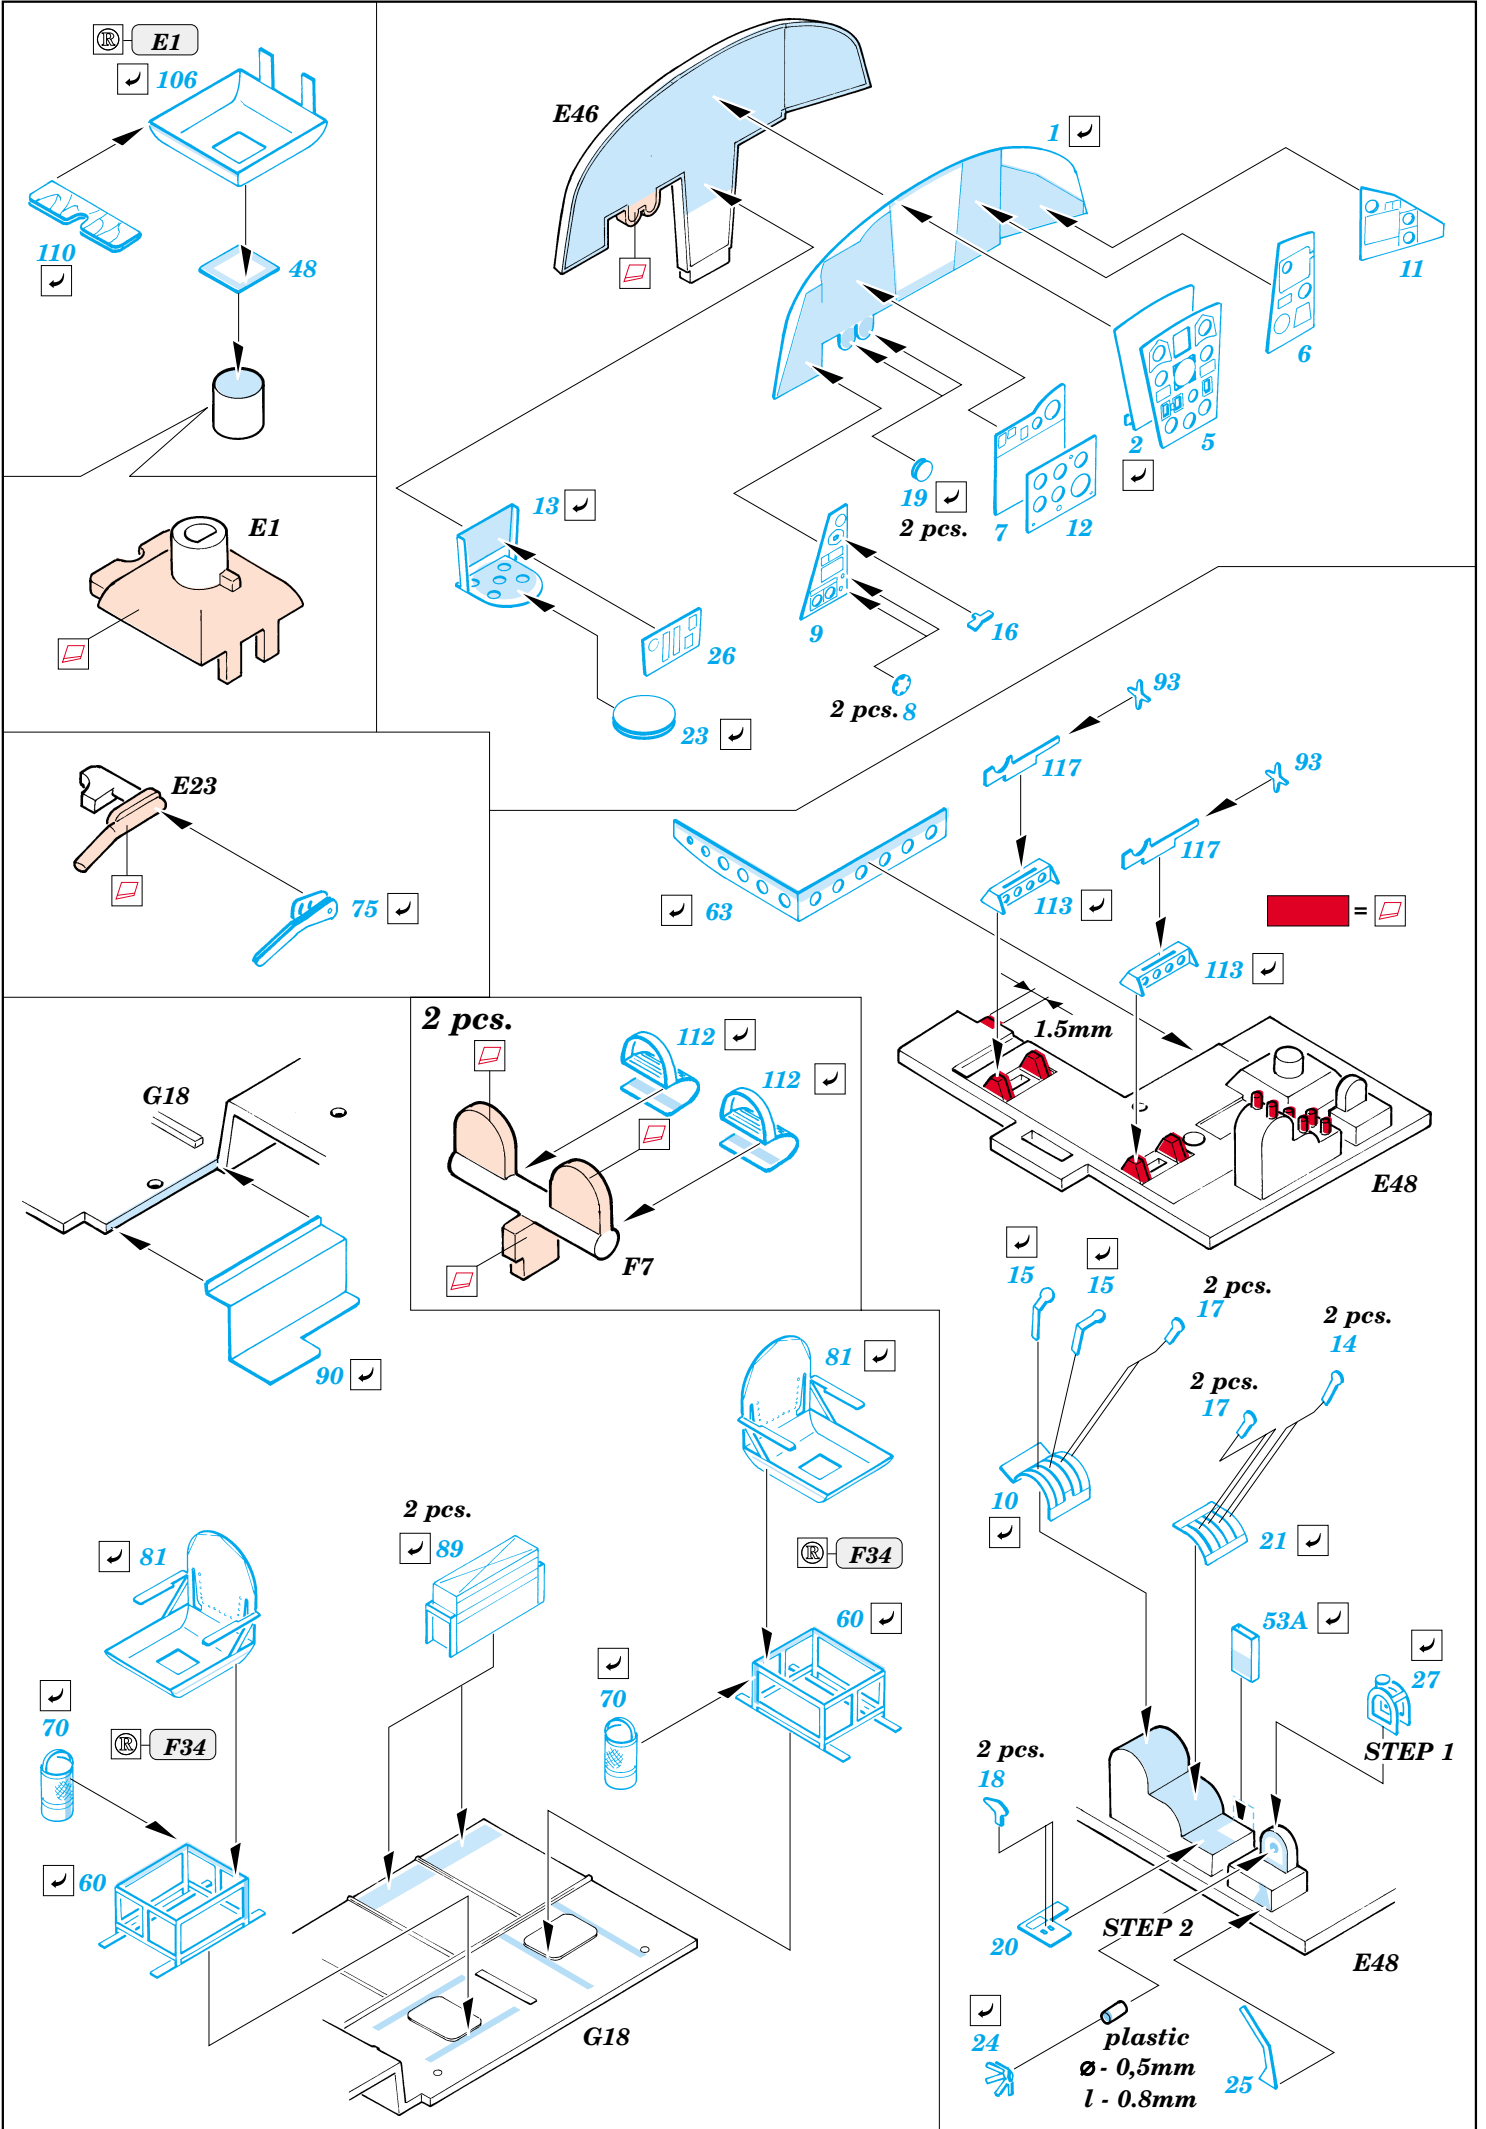

Wellington Mk.I cockpit interior

eduard

49 369

1/48 scale detail set for Trumpeter kit • sada detailů pro model 1/48 Trumpeter

- APPLY EXPRESS MASK AND PAINT BEFORE GLUING
POUŽÍTE EXPRESNÍ MASKU A NABARVIT PŘED SLEPENÍM
- SYMMETRICAL ASSEMBLY
SYMETRICKÁ MONTÁŽ
- REMOVE
ODSTRANIT
- GRIND
OBRUSIT
- DRILL HOLE
VRTAT OTVOR
- BEND
OHNOUT
- OPTION
VOLBA
- REPLACE
NAHRADIT

FILM

- ORIGINAL KIT PARTS
PŮVODNÍ DÍLY STAVEBNICE
- PHOTO-ETCHED PARTS
LEPTANÉ DÍLY
- PARTS TO BE REMOVED
DÍLY K ODSTRANĚNÍ
- FILL
TMELIT

3 pcs.