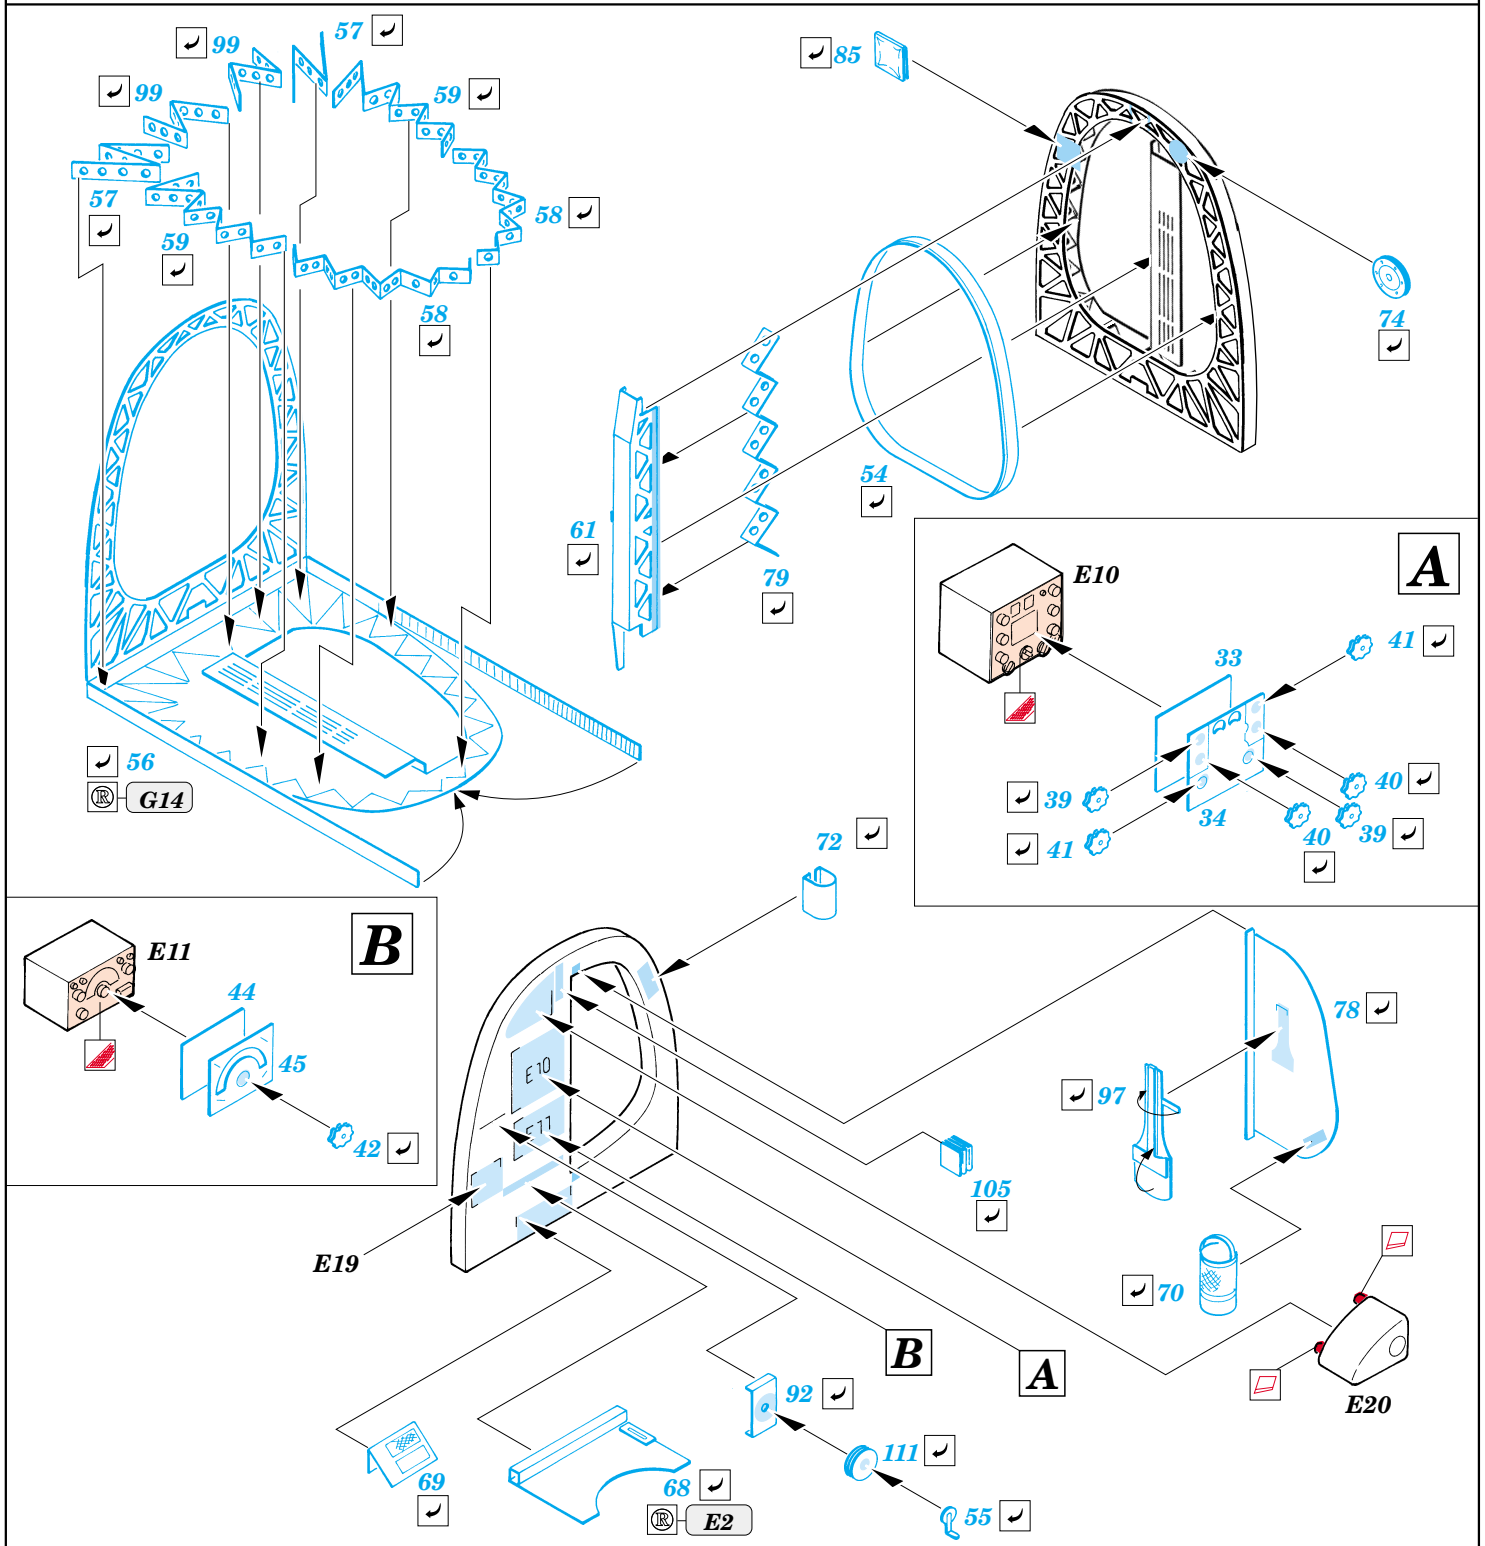

Wellington Mk.I cockpit interior

eduard

49 369

1/48 scale detail set for Trumpeter kit • sada detailů pro model 1/48 Trumpeter

- APPLY EXPRESS MASK AND PAINT BEFORE GLUING
POUŽÍTE EXPRESNÍ MASKU A NABARVIT PŘED SLEPENÍM
- SYMMETRICAL ASSEMBLY
SYMETRICKÁ MONTÁŽ
- REMOVE
ODSTRANIT
- GRIND
OBRUSIT
- DRILL HOLE
VRTAT OTVOR
- BEND
OHNOUT
- OPTION
VOLBA
- REPLACE
NAHRADIT

FILM

- ORIGINAL KIT PARTS
PŮVODNÍ DÍLY STAVEBNICE
- PHOTO-ETCHED PARTS
LEPTANÉ DÍLY
- PARTS TO BE REMOVED
DÍLY K ODSTRANĚNÍ
- FILL
TMELIT

3 pcs.