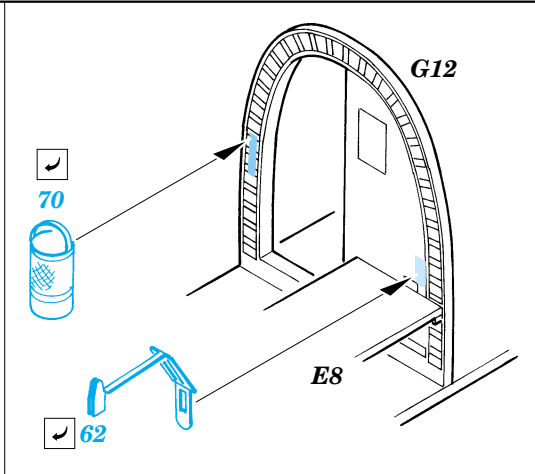

Wellington Mk.I cockpit interior

eduard

49 369

1/48 scale detail set for Trumpeter kit • sada detailů pro model 1/48 Trumpeter

- APPLY EXPRESS MASK AND PAINT BEFORE GLUING
POUŽÍTE EXPRESNÍ MASKU A NABARVIT PŘED SLEPENÍM
- SYMMETRICAL ASSEMBLY
SYMETRICKÁ MONTÁŽ
- REMOVE
ODSTRANIT
- GRIND
OBRUSIT
- DRILL HOLE
VRTAT OTVOR
- BEND
OHNOUT
- OPTION
VOLBA
- REPLACE
NAHRADIT

FILM

- ORIGINAL KIT PARTS
PŮVODNÍ DÍLY STAVEBNICE
- PHOTO-ETCHED PARTS
LEPTANÉ DÍLY
- PARTS TO BE REMOVED
DÍLY K ODSTRANĚNÍ
- FILL
TMELIT

3 pcs.