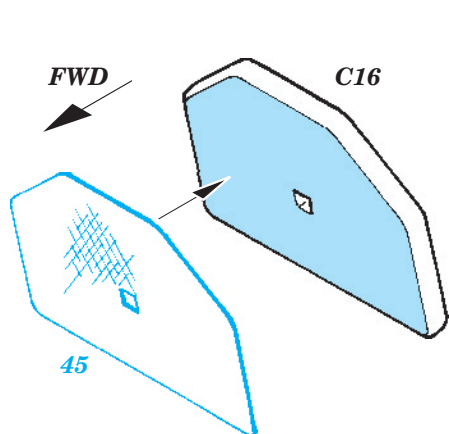

# F-111 avionics

eduard

49 501

1/48 scale detail set for Hobby Boss kit • sada detailů pro model 1/48 Hobby Boss

- APPLY EXPRESS MASK AND PAINT BEFORE GLUING  
POUŽIT EXPRESS MASK NABARVIT PŘED SLEPENÍM
- SYMMETRICAL ASSEMBLY  
SYMETRICKÁ MONTÁŽ
- REMOVE  
ODSTRANIT
- GRIND  
OBROUSIT
- DRILL HOLE  
VRTAT OTVOR
- BEND  
OHNOUT
- OPTION  
VOLBA
- REPLACE  
NAHRADIT

ORIGINAL KIT PARTS  
PŮVODNÍ DÍLY STAVEBNICE

PHOTO-ETCHED PARTS  
LEPTANÉ DÍLY

PARTS TO BE REMOVED  
DÍLY K ODSTRANĚNÍ

FILL  
TMELIT

*For further detail sets look for **eduard** 49 499 F-111A interior (not included in this set)*