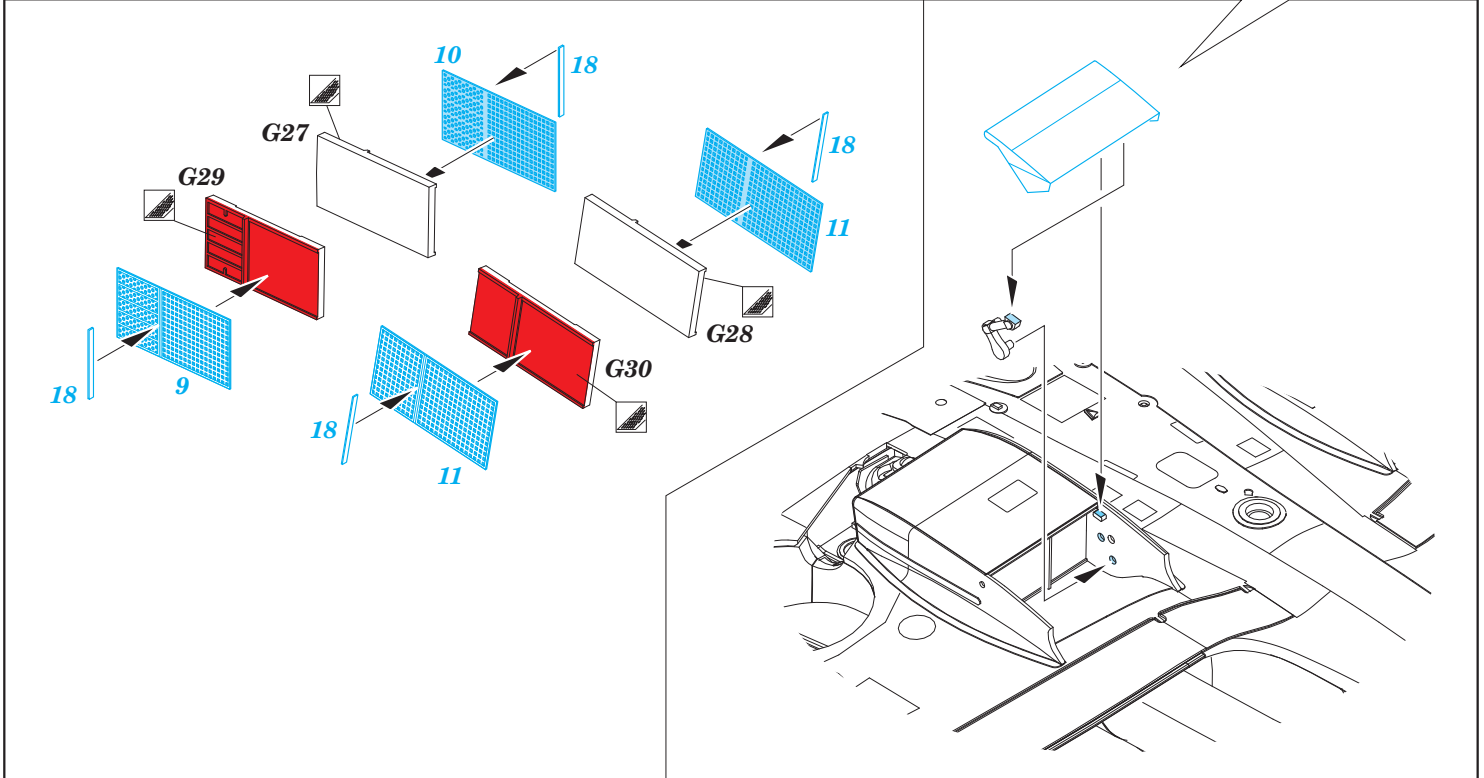

Spitfire Mk.IXc early version

1/48 scale detail set for Eduard kit • sada detailů pro model 1/48 Eduard

eduard

49 660

- APPLY EXPRESS MASK AND PAINT BEFORE GLUING
POUŽIT EXPRESS MASK NABARVIT PŘED SLEPENÍM
- SYMMETRICAL ASSEMBLY
SYMETRICKÁ MONTÁŽ
- REMOVE
ODSTRANIT
- GRIND
OBROUSIT
- DRILL HOLE
VRTAT OTVOR
- COLORED ETCHED PARTS
LEPTANÉ BAREVNÉ DÍLY
- BEND
OHNOUT
- OPTION
VOLBA
- REPLACE
NAHRADIT

ORIGINAL KIT PARTS
PŮVODNÍ DÍLY STAVEBNICE

PHOTO-ETCHED PARTS
LEPTANÉ DÍLY

PARTS TO BE REMOVED
DÍLY K ODSTRANĚNÍ

FILL
TMELIT

*For further detail sets look for **eduard** 48 765 Spitfire Mk.IX landing flaps (not included in this set)*

*For further detail sets look for **eduard** 48 766 Spitfire Mk.IX surface panels (not included in this set)*