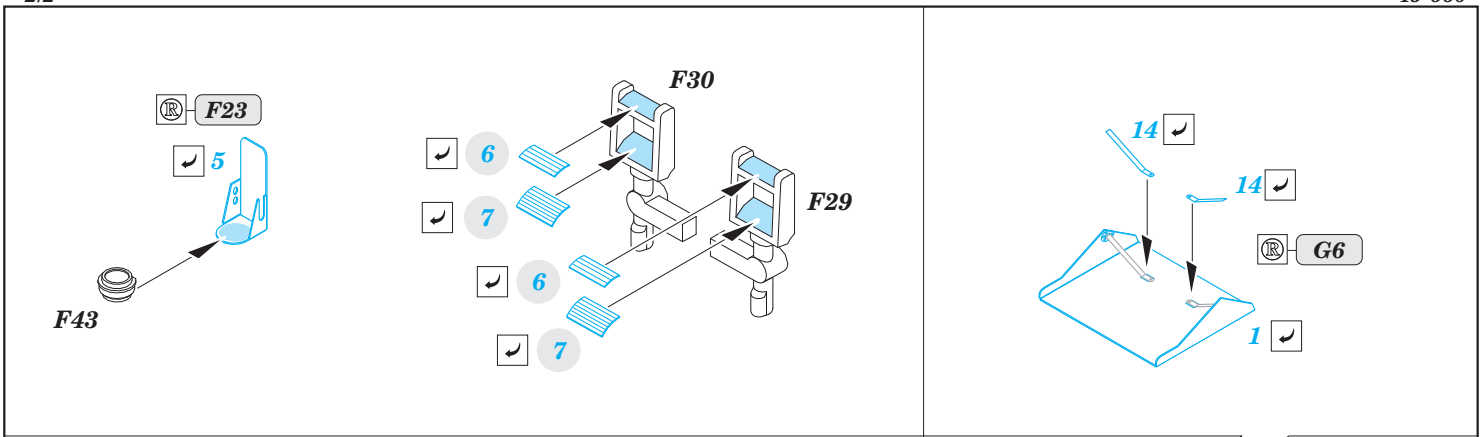

*For further detail sets look for **eduard** 48 765 Spitfire Mk.IX landing flaps (not included in this set)*