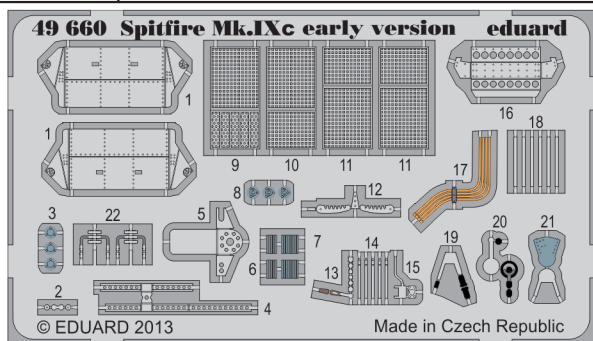

Spitfire Mk.IXc early version

1/48 scale detail set for Eduard kit • sada detailů pro model 1/48 Eduard

eduard

49 660

- APPLY EXPRESS MASK AND PAINT BEFORE GLUING
POUŽIT EXPRESS MASK NABARVIT PŘED SLEPENÍM
- SYMMETRICAL ASSEMBLY
SYMETRICKÁ MONTÁŽ
- REMOVE
ODSTRANIT
- GRIND
OBROUSIT
- DRILL HOLE
VRTAT OTVOR
- COLORED ETCHED PARTS
LEPTANÉ BAREVNÉ DÍLY
- BEND
OHNOUT
- OPTION
VOLBA
- REPLACE
NAHRADIT

ORIGINAL KIT PARTS
PŮVODNÍ DÍLY STAVEBNICE

PHOTO-ETCHED PARTS
LEPTANÉ DÍLY

PARTS TO BE REMOVED
DÍLY K ODSTRANĚNÍ

FILL
TMELIT

*For further detail sets look for **eduard** 48 765 Spitfire Mk.IX landing flaps (not included in this set)*