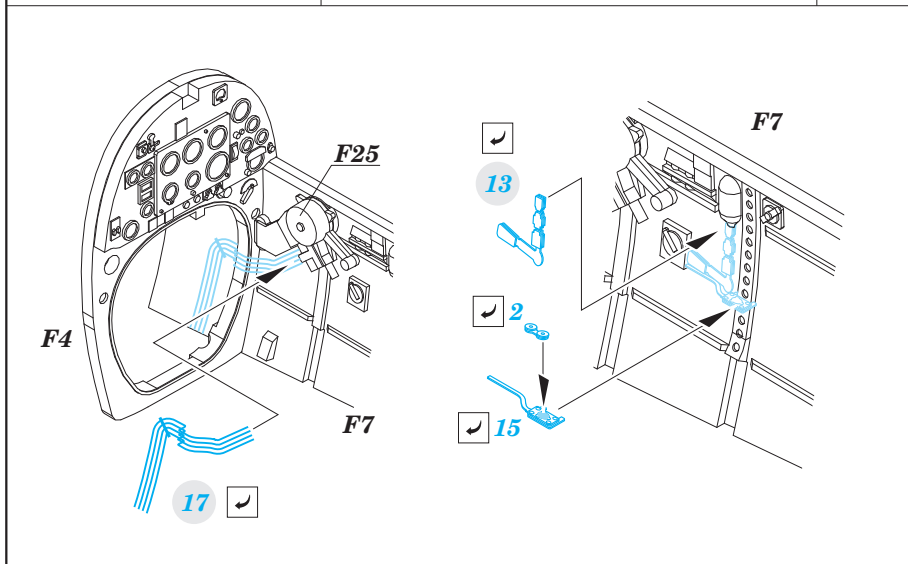

Spitfire Mk.IXc early version

1/48 scale detail set for Eduard kit • sada detailů pro model 1/48 Eduard

eduard

49 660

- APPLY EXPRESS MASK AND PAINT BEFORE GLUING
POUŽIT EXPRESS MASK NABARVIT PŘED SLEPENÍM
- SYMMETRICAL ASSEMBLY
SYMETRICKÁ MONTÁŽ
- REMOVE
ODSTRANIT
- GRIND
OBROUSIT
- DRILL HOLE
VRTAT OTVOR
- COLORED ETCHED PARTS
LEPTANÉ BAREVNÉ DÍLY
- BEND
OHNOUT
- OPTION
VOLBA
- REPLACE
NAHRADIT

ORIGINAL KIT PARTS
PŮVODNÍ DÍLY STAVEBNICE

PHOTO-ETCHED PARTS
LEPTANÉ DÍLY

PARTS TO BE REMOVED
DÍLY K ODSTRANĚNÍ

FILL
TMELIT

*For further detail sets look for **eduard** 48 765 Spitfire Mk.IX landing flaps (not included in this set)*