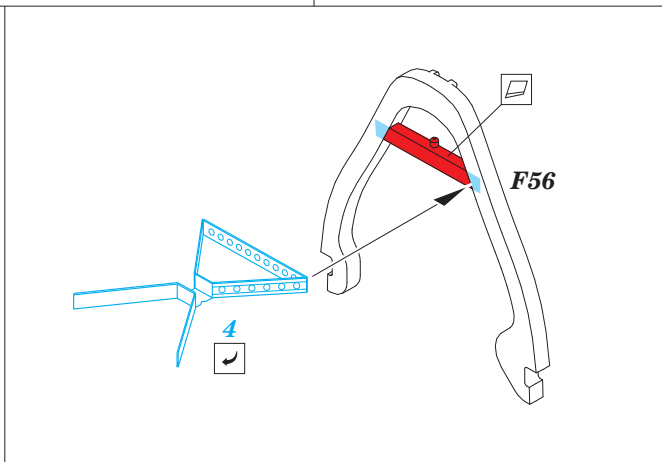

Spitfire Mk.IXc early version

1/48 scale detail set for Eduard kit • sada detailů pro model 1/48 Eduard

eduard

49 660

- APPLY EXPRESS MASK AND PAINT BEFORE GLUING
POUŽIT EXPRESS MASK NABARVIT PŘED SLEPENÍM
- SYMMETRICAL ASSEMBLY
SYMETRICKÁ MONTÁŽ
- REMOVE
ODSTRANIT
- GRIND
OBROUSIT
- DRILL HOLE
VRTAT OTVOR
- COLORED ETCHED PARTS
LEPTANÉ BAREVNÉ DÍLY
- BEND
OHNOUT
- OPTION
VOLBA
- REPLACE
NAHRADIT

ORIGINAL KIT PARTS
PŮVODNÍ DÍLY STAVEBNICE

PHOTO-ETCHED PARTS
LEPTANÉ DÍLY

PARTS TO BE REMOVED
DÍLY K ODSTRANĚNÍ

FILL
TMELIT

*For further detail sets look for **eduard** 48 765 Spitfire Mk.IX landing flaps (not included in this set)*