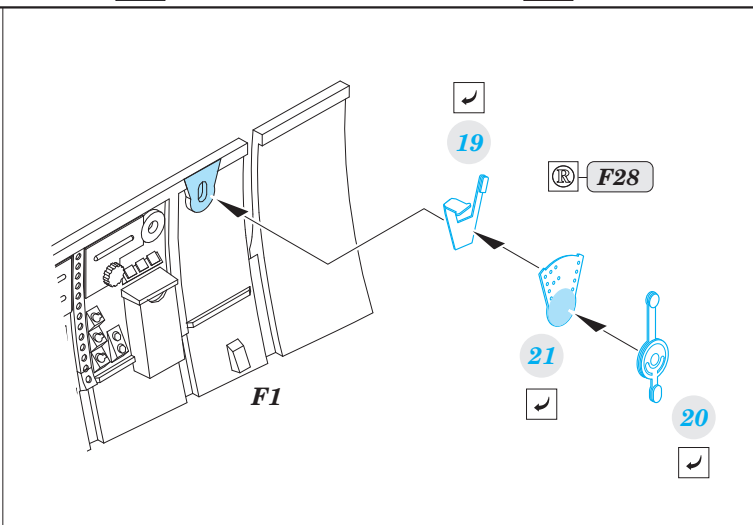

Spitfire Mk.IXc early version

1/48 scale detail set for Eduard kit • sada detailů pro model 1/48 Eduard

eduard

49 660

- APPLY EXPRESS MASK AND PAINT BEFORE GLUING
POUŽIT EXPRESS MASK NABARVIT PŘED SLEPENÍM
- SYMMETRICAL ASSEMBLY
SYMETRICKÁ MONTÁŽ
- REMOVE
ODSTRANIT
- GRIND
OBROUSIT
- DRILL HOLE
VRTAT OTVOR
- COLORED ETCHED PARTS
LEPTANÉ BAREVNÉ DÍLY
- BEND
OHNOUT
- OPTION
VOLBA
- REPLACE
NAHRADIT

ORIGINAL KIT PARTS
PŮVODNÍ DÍLY STAVEBNICE

PHOTO-ETCHED PARTS
LEPTANÉ DÍLY

PARTS TO BE REMOVED
DÍLY K ODSTRANĚNÍ

FILL
TMELIT

*For further detail sets look for **eduard** 48 765 Spitfire Mk.IX landing flaps (not included in this set)*