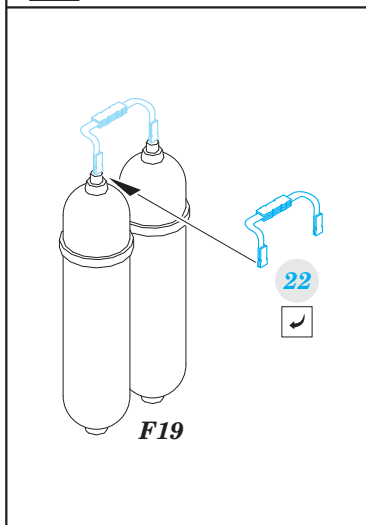

Spitfire Mk.IXc early version

1/48 scale detail set for Eduard kit • sada detailů pro model 1/48 Eduard

eduard

49 660

- APPLY EXPRESS MASK AND PAINT BEFORE GLUING
POUŽIT EXPRESS MASK NABARVIT PŘED SLEPENÍM
- SYMMETRICAL ASSEMBLY
SYMETRICKÁ MONTÁŽ
- REMOVE
ODSTRANIT
- GRIND
OBROUSIT
- DRILL HOLE
VRTAT OTVOR
- COLORED ETCHED PARTS
LEPTANÉ BAREVNÉ DÍLY
- BEND
OHNOUT
- OPTION
VOLBA
- REPLACE
NAHRADIT

ORIGINAL KIT PARTS
PŮVODNÍ DÍLY STAVEBNICE

PHOTO-ETCHED PARTS
LEPTANÉ DÍLY

PARTS TO BE REMOVED
DÍLY K ODSTRANĚNÍ

FILL
TMELIT

*For further detail sets look for **eduard** 48 765 Spitfire Mk.IX landing flaps (not included in this set)*