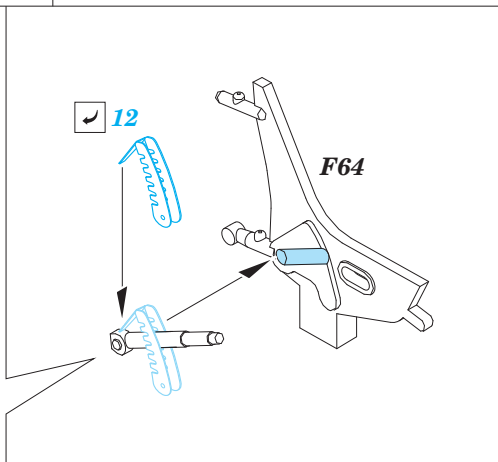

Spitfire Mk.IXc early version

1/48 scale detail set for Eduard kit • sada detailů pro model 1/48 Eduard

eduard

49 660

- APPLY EXPRESS MASK AND PAINT BEFORE GLUING
POUŽIT EXPRESS MASK NABARVIT PŘED SLEPENÍM
- SYMMETRICAL ASSEMBLY
SYMETRICKÁ MONTÁŽ
- REMOVE
ODSTRANIT
- GRIND
OBROUSIT
- DRILL HOLE
VRTAT OTVOR
- COLORED ETCHED PARTS
LEPTANÉ BAREVNÉ DÍLY
- BEND
OHNOUT
- OPTION
VOLBA
- REPLACE
NAHRADIT

ORIGINAL KIT PARTS
PŮVODNÍ DÍLY STAVEBNICE

PHOTO-ETCHED PARTS
LEPTANÉ DÍLY

PARTS TO BE REMOVED
DÍLY K ODSTRANĚNÍ

FILL
TMELIT

*For further detail sets look for **eduard** 48 765 Spitfire Mk.IX landing flaps (not included in this set)*