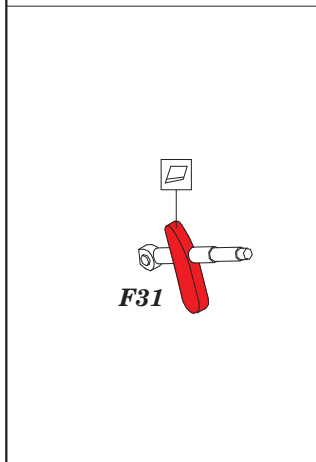

Spitfire Mk.IXc early version

1/48 scale detail set for Eduard kit • sada detailů pro model 1/48 Eduard

eduard

49 660

- APPLY EXPRESS MASK AND PAINT BEFORE GLUING
POUŽIT EXPRESS MASK NABARVIT PŘED SLEPENÍM
- SYMMETRICAL ASSEMBLY
SYMETRICKÁ MONTÁŽ
- REMOVE
ODSTRANIT
- GRIND
OBROUSIT
- DRILL HOLE
VRTAT OTVOR
- COLORED ETCHED PARTS
LEPTANÉ BAREVNÉ DÍLY
- BEND
OHNOUT
- OPTION
VOLBA
- REPLACE
NAHRADIT

ORIGINAL KIT PARTS
PŮVODNÍ DÍLY STAVEBNICE

PHOTO-ETCHED PARTS
LEPTANÉ DÍLY

PARTS TO BE REMOVED
DÍLY K ODSTRANĚNÍ

FILL
TMELIT

*For further detail sets look for **eduard** 48 765 Spitfire Mk.IX landing flaps (not included in this set)*

*For further detail sets look for **eduard** 48 766 Spitfire Mk.IX surface panels (not included in this set)*