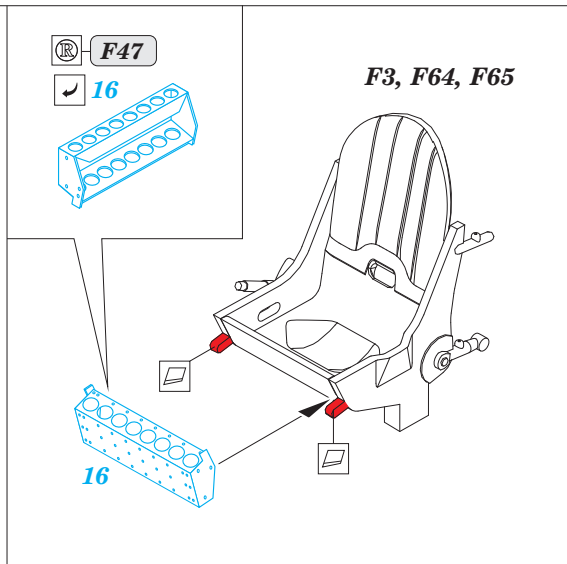

Spitfire Mk.IXc early version

1/48 scale detail set for Eduard kit • sada detailů pro model 1/48 Eduard

eduard

49 660

- APPLY EXPRESS MASK AND PAINT BEFORE GLUING
POUŽIT EXPRESS MASK NABARVIT PŘED SLEPENÍM
- SYMMETRICAL ASSEMBLY
SYMETRICKÁ MONTÁŽ
- REMOVE
ODSTRANIT
- GRIND
OBROUSIT
- DRILL HOLE
VRTAT OTVOR
- COLORED ETCHED PARTS
LEPTANÉ BAREVNÉ DÍLY
- BEND
OHNOUT
- OPTION
VOLBA
- REPLACE
NAHRADIT

ORIGINAL KIT PARTS
PŮVODNÍ DÍLY STAVEBNICE

PHOTO-ETCHED PARTS
LEPTANÉ DÍLY

PARTS TO BE REMOVED
DÍLY K ODSTRANĚNÍ

FILL
TMELIT

*For further detail sets look for **eduard** 48 765 Spitfire Mk.IX landing flaps (not included in this set)*