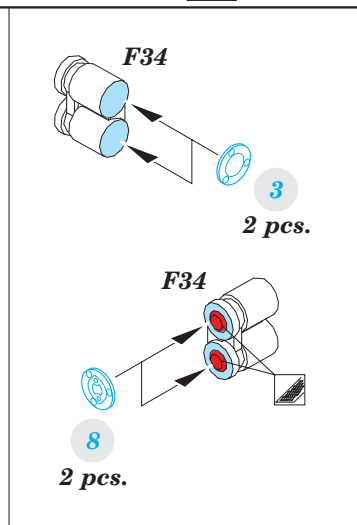

Spitfire Mk.IXc early version

1/48 scale detail set for Eduard kit • sada detailů pro model 1/48 Eduard

eduard

49 660

- APPLY EXPRESS MASK AND PAINT BEFORE GLUING
POUŽIT EXPRESS MASK NABARVIT PŘED SLEPENÍM
- SYMMETRICAL ASSEMBLY
SYMETRICKÁ MONTÁŽ
- REMOVE
ODSTRANIT
- GRIND
OBROUSIT
- DRILL HOLE
VRTAT OTVOR
- COLORED ETCHED PARTS
LEPTANÉ BAREVNÉ DÍLY
- BEND
OHNOUT
- OPTION
VOLBA
- REPLACE
NAHRADIT

ORIGINAL KIT PARTS
PŮVODNÍ DÍLY STAVEBNICE

PHOTO-ETCHED PARTS
LEPTANÉ DÍLY

PARTS TO BE REMOVED
DÍLY K ODSTRANĚNÍ

FILL
TMELIT

*For further detail sets look for **eduard** 48 765 Spitfire Mk.IX landing flaps (not included in this set)*

*For further detail sets look for **eduard** 48 766 Spitfire Mk.IX surface panels (not included in this set)*