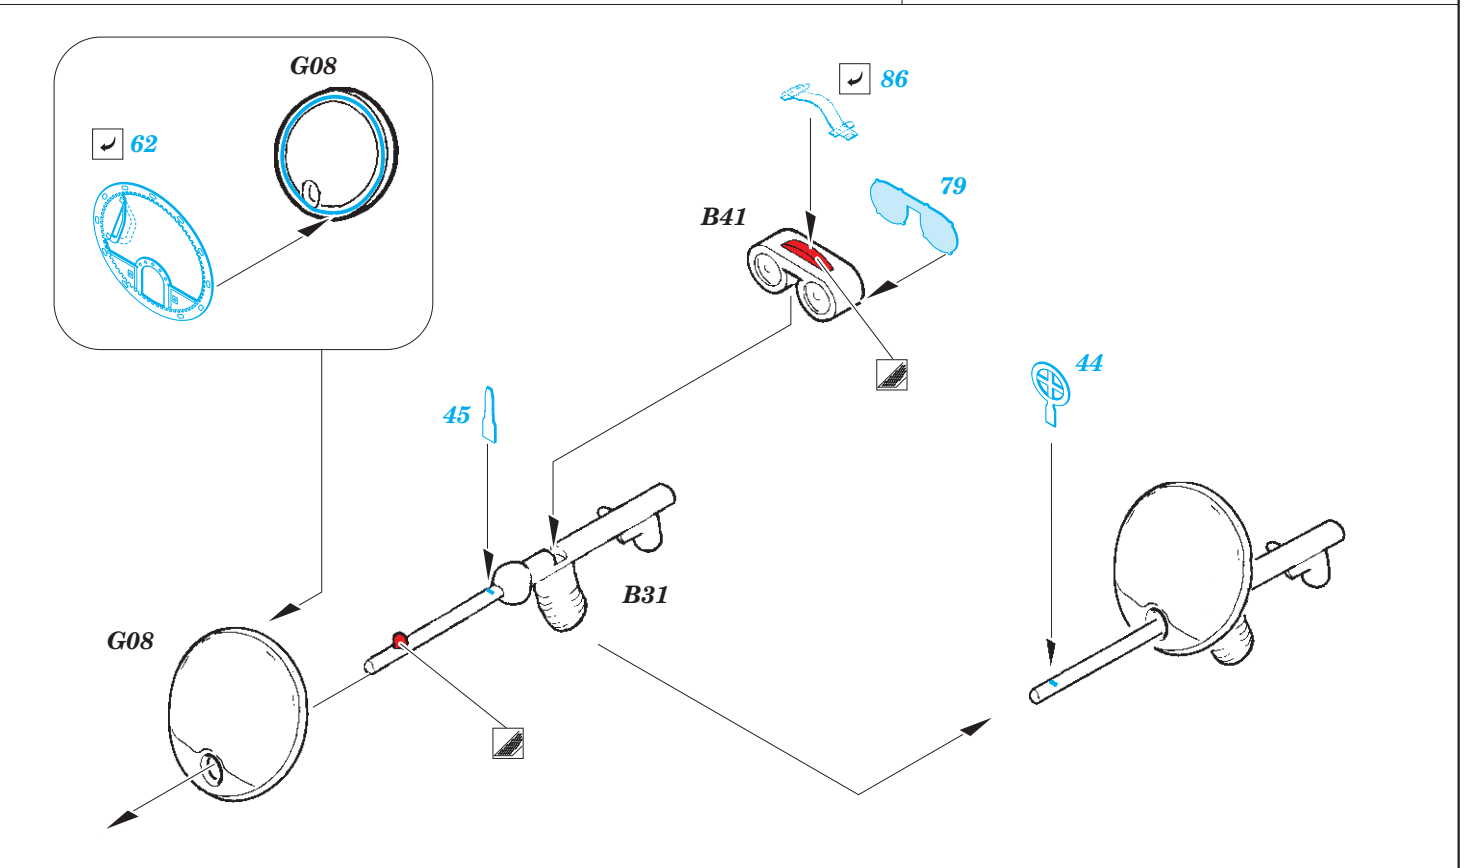

Ju-87B-1

eduard

detail set for 1/48 AIRFIX No. A07114 kit • sada detailů pro stavění 1/48 AIRFIX No. A07114

49 800

- APPLY EXPRESS MASK AND PAINT BEFORE GLUING
POUŽIT EXPRESS MASK NABARVIT PŘED SLEPENÍM
- SYMMETRICAL ASSEMBLY
SYMETRICKÁ MONTÁŽ
- REMOVE
ODSTRANIT
- GRIND
OBROUSIT
- DRILL HOLE
VRTAT OTVOR
- BEND
OHNOUT
- OPTION
VOLBA
- REPLACE
NAHRADIT
- 1** COLORED ETCHED PARTS
LEPTANÉ BAREVNÉ DÍLY
- 1** ETCHED PARTS
LEPTANÉ NEBAREVNÉ DÍLY
- 1** ORIGINAL KIT PARTS
PŮVODNÍ DÍLY STAVEBNICE

ORIGINAL KIT PARTS
PŮVODNÍ DÍLY STAVEBNICE

PHOTO-ETCHED PARTS
LEPTANÉ DÍLY

PARTS TO BE REMOVED
DÍLY K ODSTRANĚNÍ

FILL
TMELIT

Related products: 49 801 Ju 87B-1 seatbelts STEEL