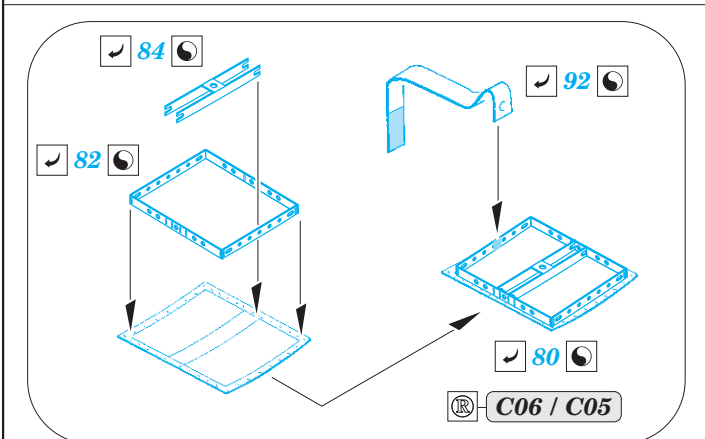

Ju-87B-1

eduard

detail set for 1/48 AIRFIX No. A07114 kit • sada detailů pro stavění 1/48 AIRFIX No. A07114

49 800

- APPLY EXPRESS MASK AND PAINT BEFORE GLUING
POUŽIT EXPRESS MASK NABARVIT PŘED SLEPENÍM
- SYMMETRICAL ASSEMBLY
SYMETRICKÁ MONTÁŽ
- REMOVE
ODSTRANIT
- GRIND
OBROUSIT
- DRILL HOLE
VRTAT OTVOR
- BEND
OHNOUT
- OPTION
VOLBA
- REPLACE
NAHRADIT
- 1** COLORED ETCHED PARTS
LEPTANÉ BAREVNÉ DÍLY
- 1** ETCHED PARTS
LEPTANÉ NEBAREVNÉ DÍLY
- 1** ORIGINAL KIT PARTS
PŮVODNÍ DÍLY STAVEBNICE

ORIGINAL KIT PARTS
PŮVODNÍ DÍLY STAVEBNICE

PHOTO-ETCHED PARTS
LEPTANÉ DÍLY

PARTS TO BE REMOVED
DÍLY K ODSTRANĚNÍ

FILL
TMELIT

Related products: 49 801 Ju 87B-1 seatbelts STEEL