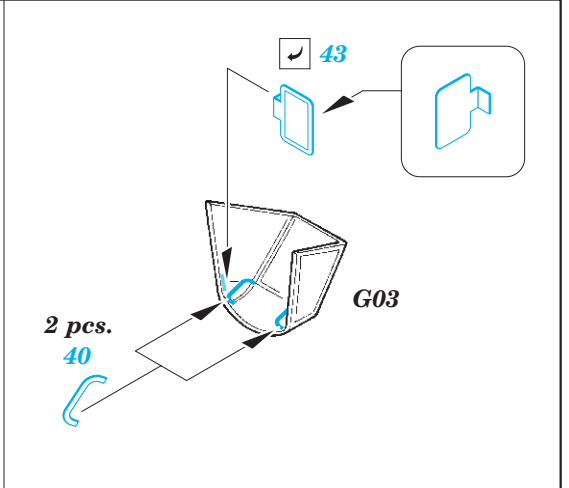

Ju-87B-1

eduard

detail set for 1/48 AIRFIX No. A07114 kit • sada detailů pro stavění 1/48 AIRFIX No. A07114

49 800

- APPLY EXPRESS MASK AND PAINT BEFORE GLUING
POUŽIT EXPRESS MASK NABARVIT PŘED SLEPENÍM
- SYMMETRICAL ASSEMBLY
SYMETRICKÁ MONTÁŽ
- REMOVE
ODSTRANIT
- GRIND
OBROUSIT
- DRILL HOLE
VRTAT OTVOR
- BEND
OHNOUT
- OPTION
VOLBA
- REPLACE
NAHRADIT
- 1** COLORED ETCHED PARTS
LEPTANÉ BAREVNÉ DÍLY
- 1** ETCHED PARTS
LEPTANÉ NEBAREVNÉ DÍLY
- 1** ORIGINAL KIT PARTS
PŮVODNÍ DÍLY STAVEBNICE

ORIGINAL KIT PARTS
PŮVODNÍ DÍLY STAVEBNICE

PHOTO-ETCHED PARTS
LEPTANÉ DÍLY

PARTS TO BE REMOVED
DÍLY K ODSTRANĚNÍ

FILL
TMELIT

Related products: 49 801 Ju 87B-1 seatbelts STEEL