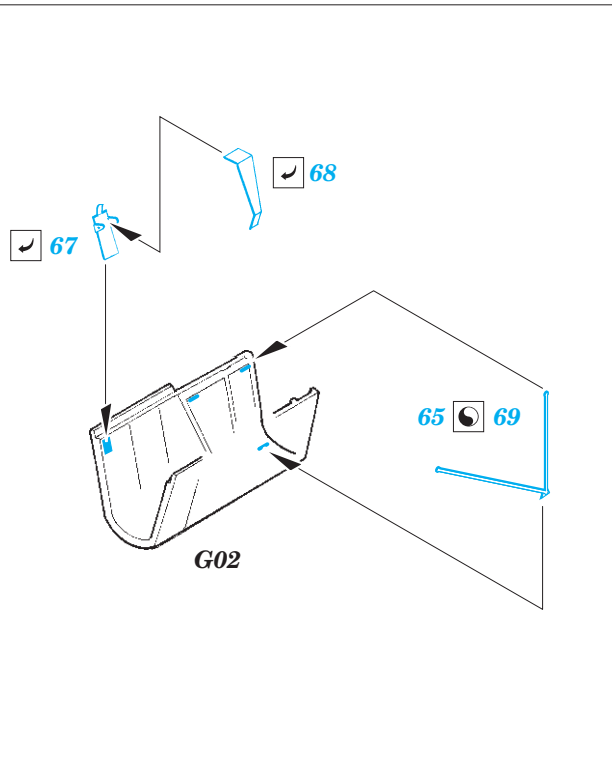

Ju-87B-1

eduard

detail set for 1/48 AIRFIX No. A07114 kit • sada detailů pro stavění 1/48 AIRFIX No. A07114

49 800

- APPLY EXPRESS MASK AND PAINT BEFORE GLUING
POUŽIT EXPRESS MASK NABARVIT PŘED SLEPENÍM
- SYMMETRICAL ASSEMBLY
SYMETRICKÁ MONTÁŽ
- REMOVE
ODSTRANIT
- GRIND
OBROUSIT
- DRILL HOLE
VRTAT OTVOR
- BEND
OHNOUT
- OPTION
VOLBA
- REPLACE
NAHRADIT
- 1** COLORED ETCHED PARTS
LEPTANÉ BAREVNÉ DÍLY
- 1** ETCHED PARTS
LEPTANÉ NEBAREVNÉ DÍLY
- 1** ORIGINAL KIT PARTS
PŮVODNÍ DÍLY STAVEBNICE

ORIGINAL KIT PARTS
PŮVODNÍ DÍLY STAVEBNICE

PHOTO-ETCHED PARTS
LEPTANÉ DÍLY

PARTS TO BE REMOVED
DÍLY K ODSTRANĚNÍ

FILL
TMELIT

Related products: 49 801 Ju 87B-1 seatbelts STEEL