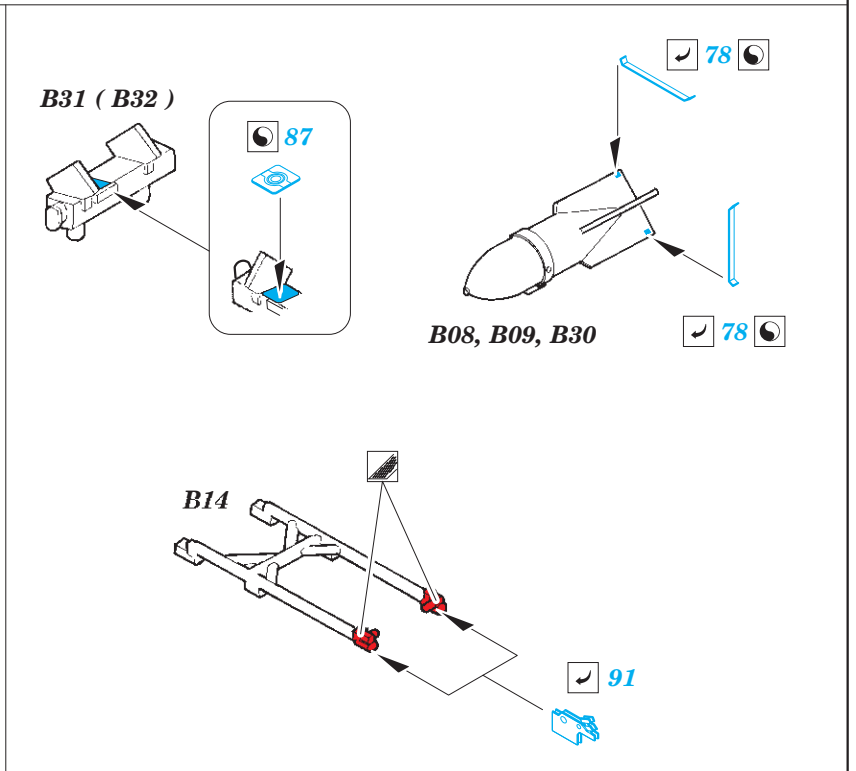

Ju-87B-1

eduard

detail set for 1/48 AIRFIX No. A07114 kit • sada detailů pro stavění 1/48 AIRFIX No. A07114

49 800

- APPLY EXPRESS MASK AND PAINT BEFORE GLUING
POUŽIT EXPRESS MASK NABARVIT PŘED SLEPENÍM
- SYMMETRICAL ASSEMBLY
SYMETRICKÁ MONTÁŽ
- REMOVE
ODSTRANIT
- GRIND
OBROUSIT
- DRILL HOLE
VRTAT OTVOR
- BEND
OHNOUT
- OPTION
VOLBA
- REPLACE
NAHRADIT
- 1** COLORED ETCHED PARTS
LEPTANÉ BAREVNÉ DÍLY
- 1** ETCHED PARTS
LEPTANÉ NEBAREVNÉ DÍLY
- 1** ORIGINAL KIT PARTS
PŮVODNÍ DÍLY STAVEBNICE

ORIGINAL KIT PARTS
PŮVODNÍ DÍLY STAVEBNICE

PHOTO-ETCHED PARTS
LEPTANÉ DÍLY

PARTS TO BE REMOVED
DÍLY K ODSTRANĚNÍ

FILL
TMELIT

Related products: 49 801 Ju 87B-1 seatbelts STEEL