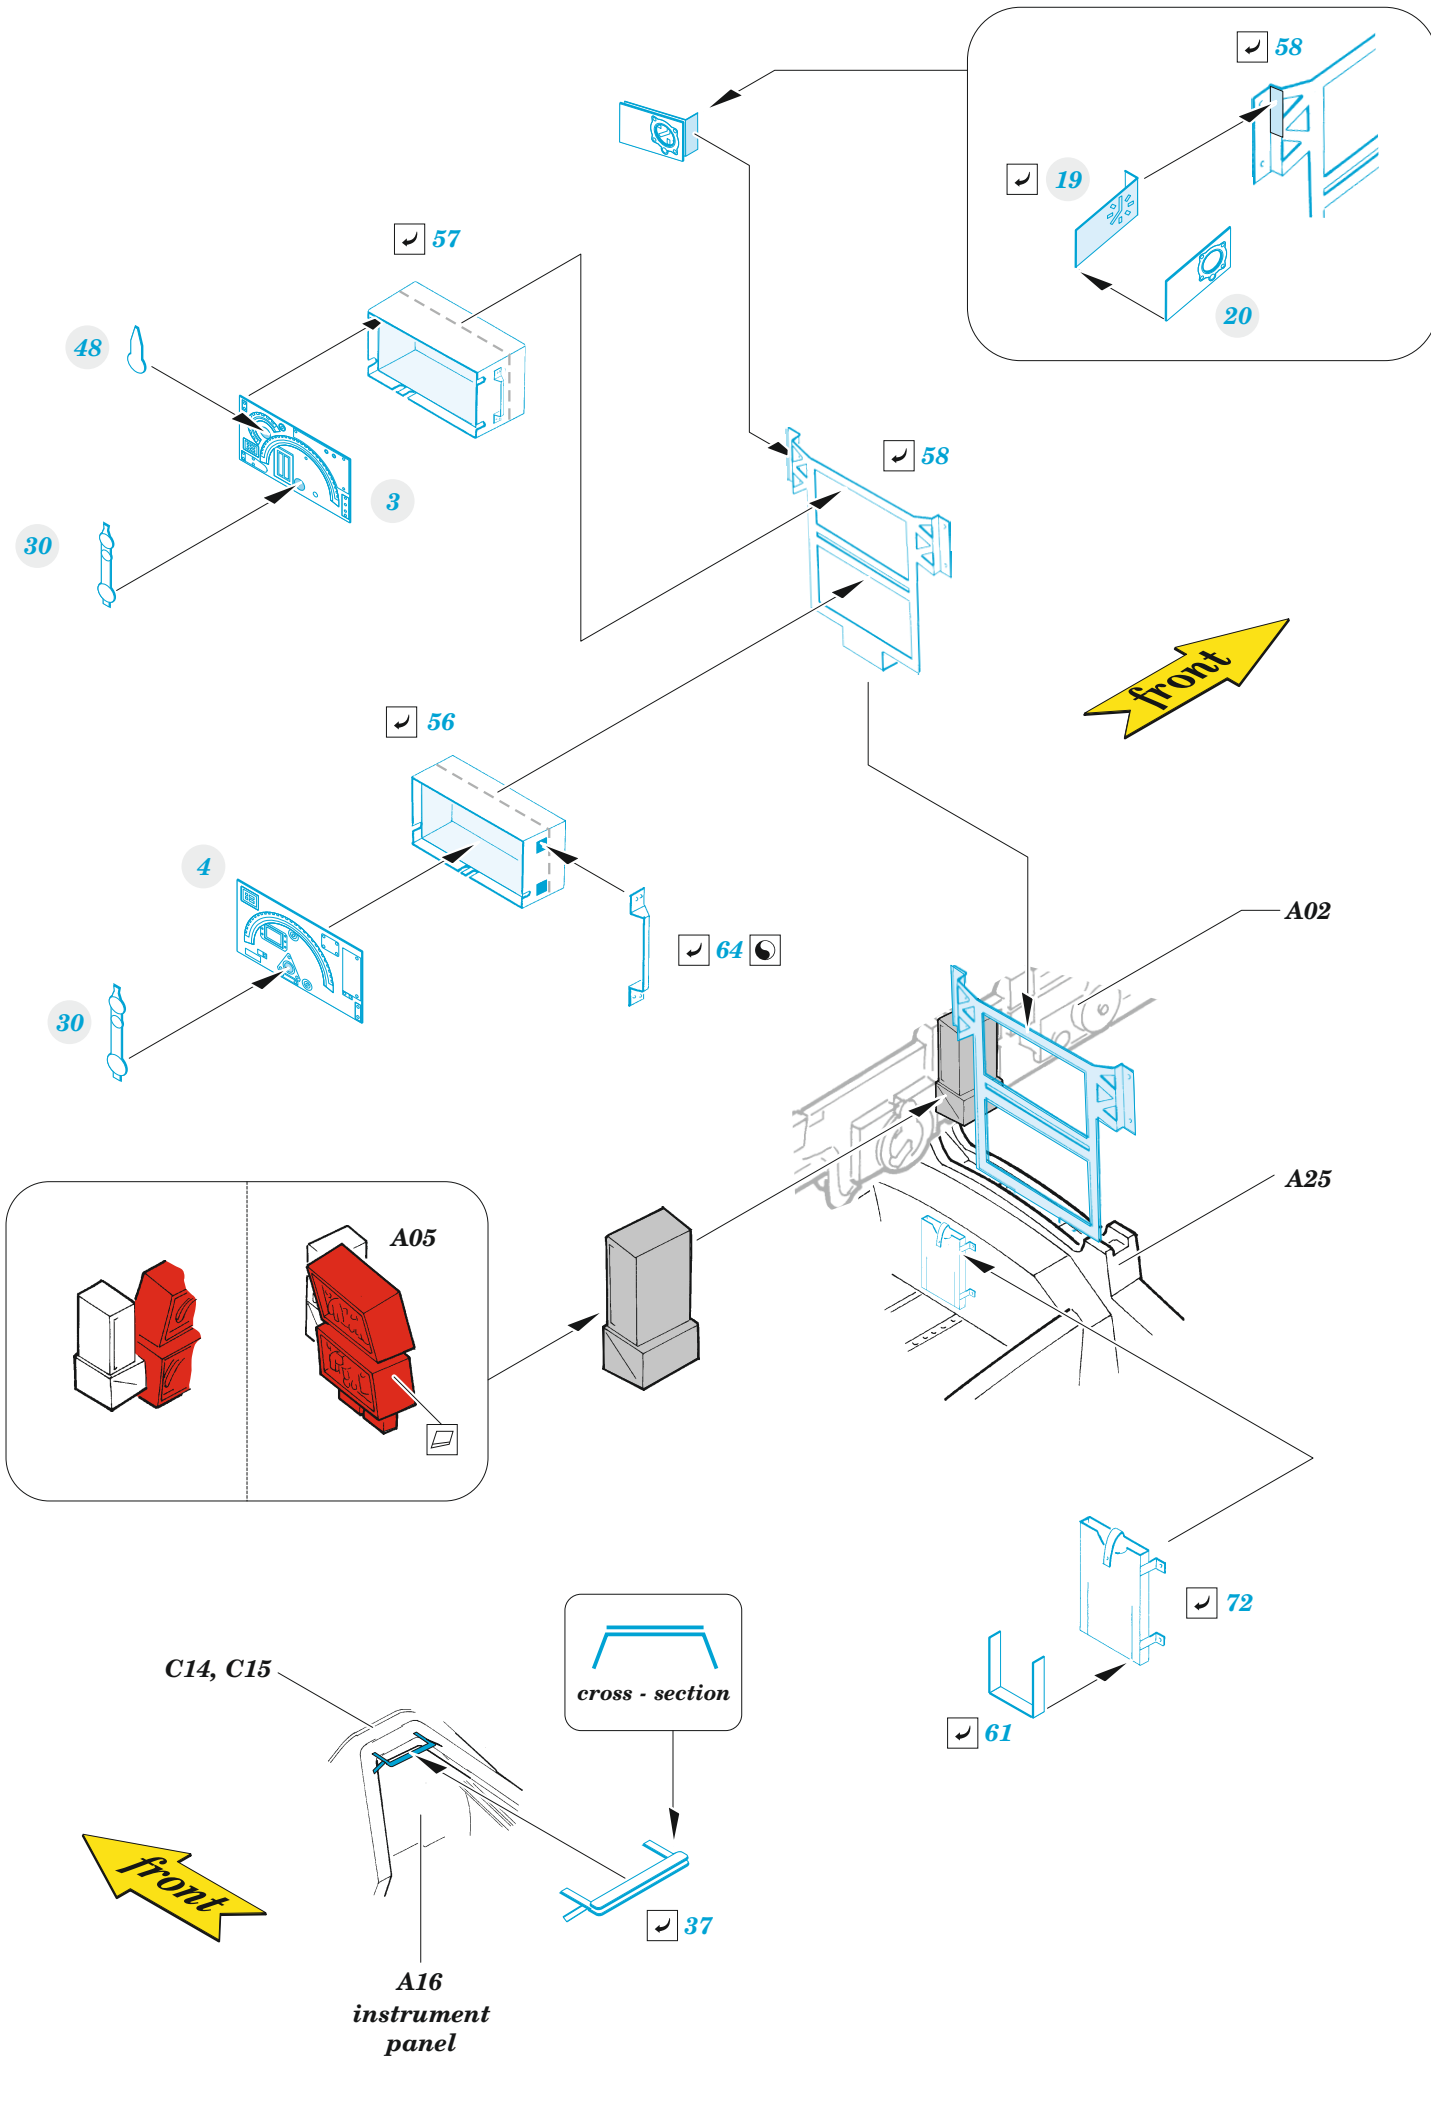

Ju-87B-1

eduard

detail set for 1/48 AIRFIX No. A07114 kit • sada detailů pro stavění 1/48 AIRFIX No. A07114

49 800

- APPLY EXPRESS MASK AND PAINT BEFORE GLUING
POUŽIT EXPRESS MASK NABARVIT PŘED SLEPENÍM
- SYMMETRICAL ASSEMBLY
SYMETRICKÁ MONTÁŽ
- REMOVE
ODSTRANIT
- GRIND
OBROUSIT
- DRILL HOLE
VRTAT OTVOR
- BEND
OHNOUT
- OPTION
VOLBA
- REPLACE
NAHRADIT
- 1** COLORED ETCHED PARTS
LEPTANÉ BAREVNÉ DÍLY
- 1** ETCHED PARTS
LEPTANÉ NEBAREVNÉ DÍLY
- 1** ORIGINAL KIT PARTS
PŮVODNÍ DÍLY STAVEBNICE

ORIGINAL KIT PARTS
PŮVODNÍ DÍLY STAVEBNICE

PHOTO-ETCHED PARTS
LEPTANÉ DÍLY

PARTS TO BE REMOVED
DÍLY K ODSTRANĚNÍ

FILL
TMELIT

Related products: 49 801 Ju 87B-1 seatbelts STEEL