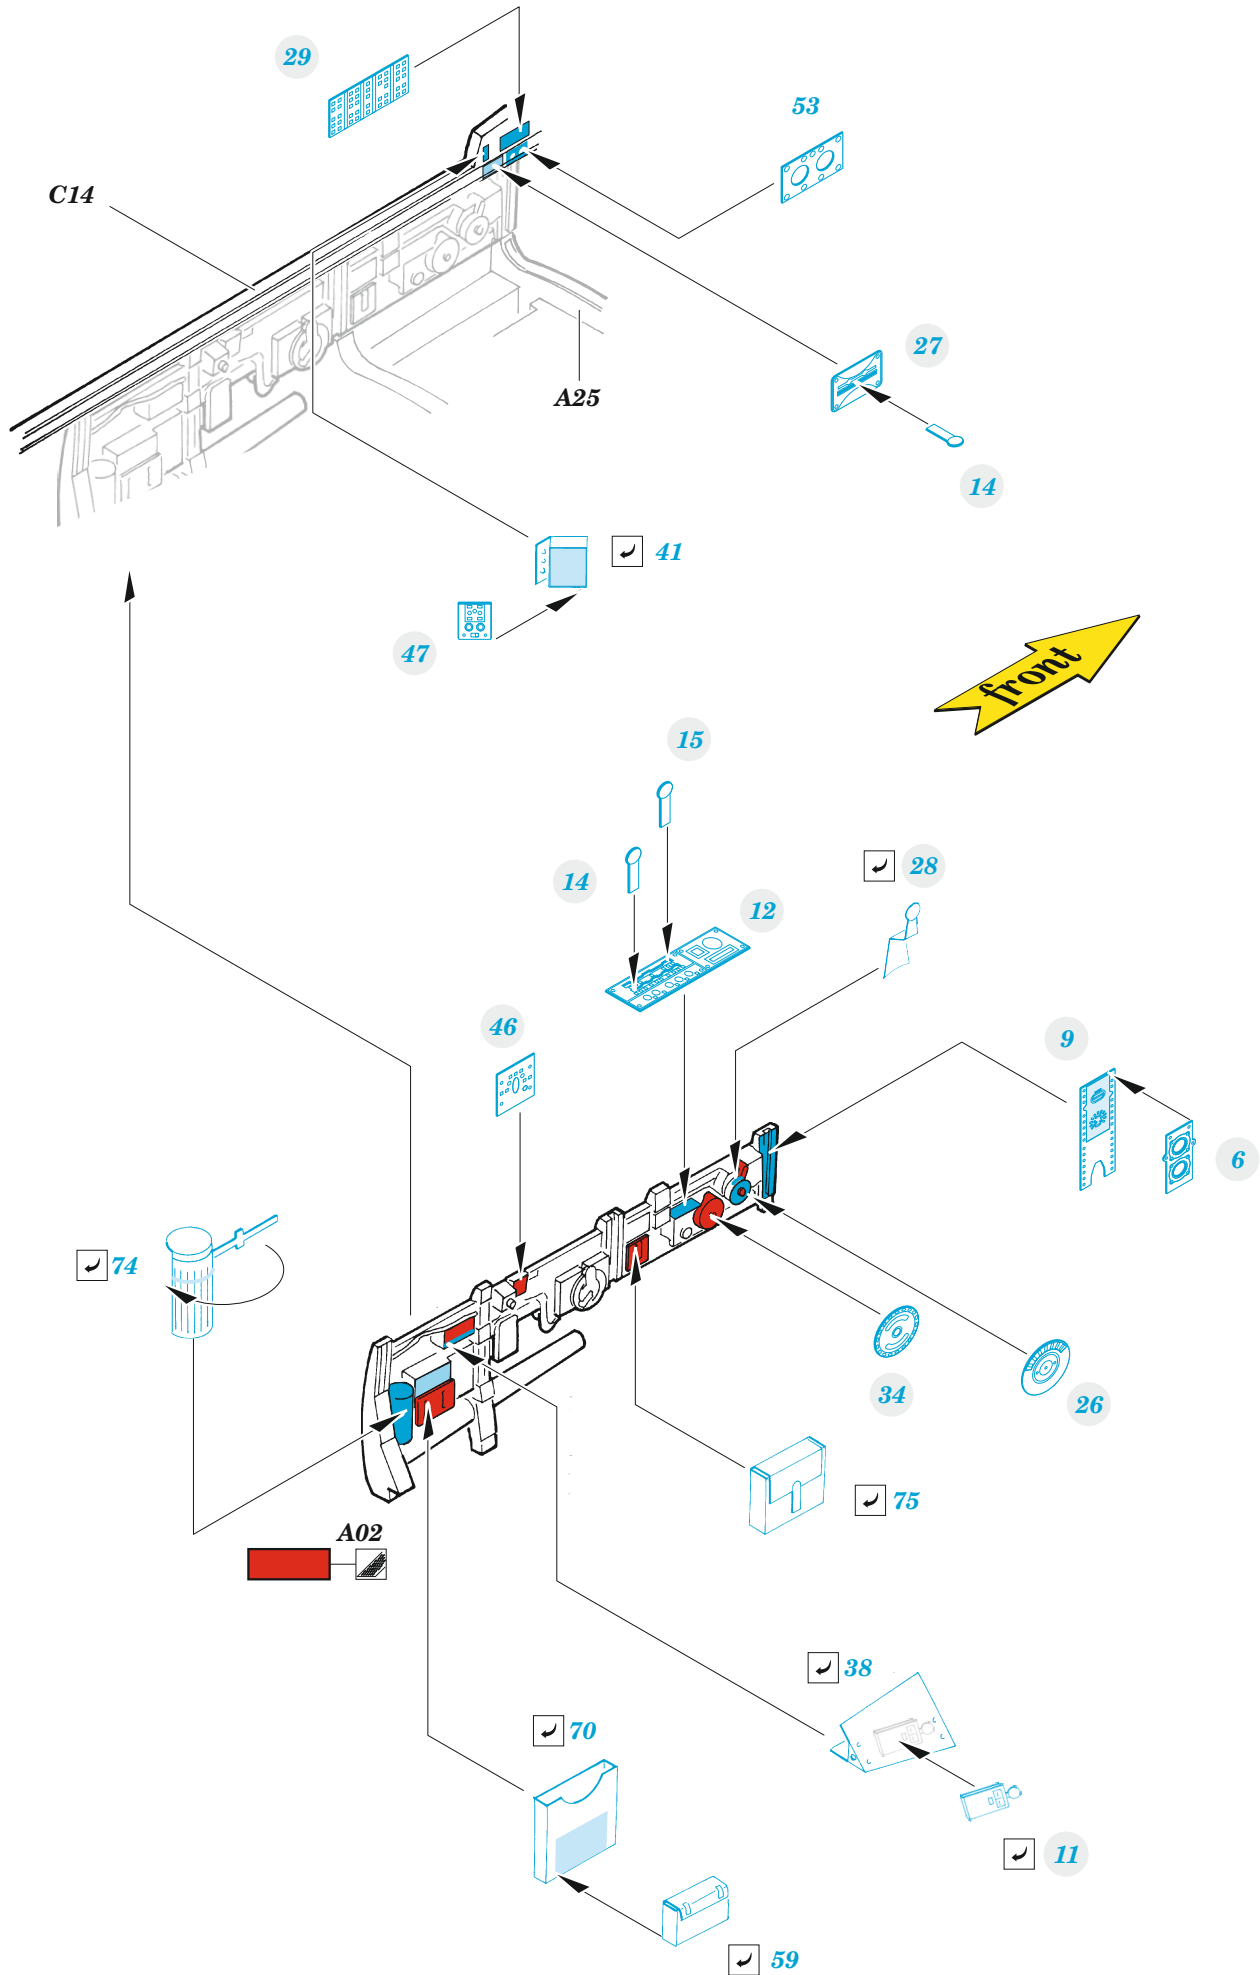

Ju-87B-1

eduard

detail set for 1/48 AIRFIX No. A07114 kit • sada detailů pro stavění 1/48 AIRFIX No. A07114

49 800

- APPLY EXPRESS MASK AND PAINT BEFORE GLUING
POUŽIT EXPRESS MASK NABARVIT PŘED SLEPENÍM
- SYMMETRICAL ASSEMBLY
SYMETRICKÁ MONTÁŽ
- REMOVE
ODSTRANIT
- GRIND
OBROUSIT
- DRILL HOLE
VRTAT OTVOR
- BEND
OHNOUT
- OPTION
VOLBA
- REPLACE
NAHRADIT
- 1** COLORED ETCHED PARTS
LEPTANÉ BAREVNÉ DÍLY
- 1** ETCHED PARTS
LEPTANÉ NEBAREVNÉ DÍLY
- 1** ORIGINAL KIT PARTS
PŮVODNÍ DÍLY STAVEBNICE

ORIGINAL KIT PARTS
PŮVODNÍ DÍLY STAVEBNICE

PHOTO-ETCHED PARTS
LEPTANÉ DÍLY

PARTS TO BE REMOVED
DÍLY K ODSTRANĚNÍ

FILL
TMELIT

Related products: 49 801 Ju 87B-1 seatbelts STEEL