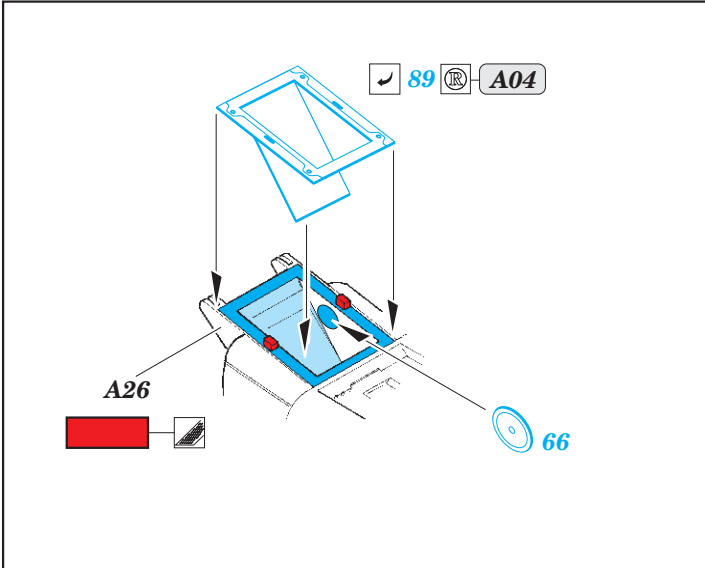

ORIGINAL KIT PARTS
PŮVODNÍ DÍLY STAVEBNICE

PHOTO-ETCHED PARTS
LEPTANÉ DÍLY

PARTS TO BE REMOVED
DÍLY K ODSTRANĚNÍ

FILL
TMELIT

Related products: 49 801 Ju 87B-1 seatbelts STEEL