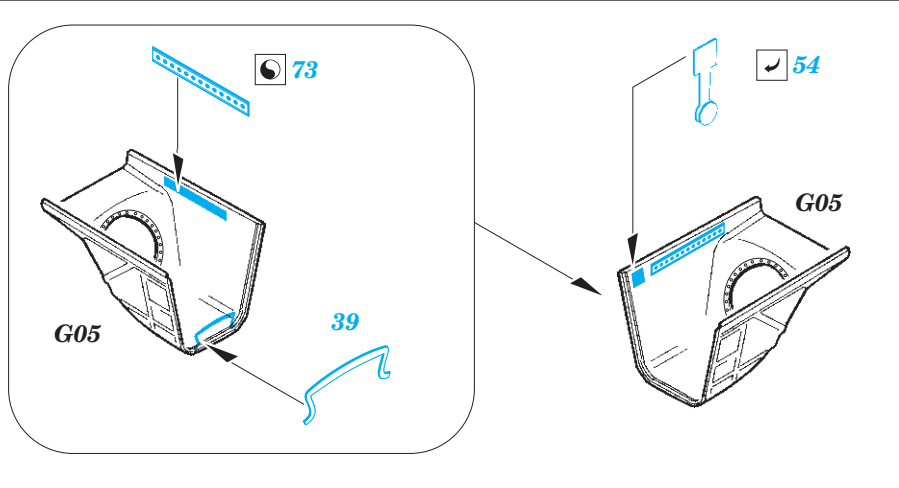

Ju-87B-1

eduard

detail set for 1/48 AIRFIX No. A07114 kit • sada detailů pro stavění 1/48 AIRFIX No. A07114

49 800

- APPLY EXPRESS MASK AND PAINT BEFORE GLUING
POUŽIT EXPRESS MASK NABARVIT PŘED SLEPENÍM
- SYMMETRICAL ASSEMBLY
SYMETRICKÁ MONTÁŽ
- REMOVE
ODSTRANIT
- GRIND
OBROUSIT
- DRILL HOLE
VRTAT OTVOR
- BEND
OHNOUT
- OPTION
VOLBA
- REPLACE
NAHRADIT
- 1** COLORED ETCHED PARTS
LEPTANÉ BAREVNÉ DÍLY
- 1** ETCHED PARTS
LEPTANÉ NEBAREVNÉ DÍLY
- 1** ORIGINAL KIT PARTS
PŮVODNÍ DÍLY STAVEBNICE

ORIGINAL KIT PARTS
PŮVODNÍ DÍLY STAVEBNICE

PHOTO-ETCHED PARTS
LEPTANÉ DÍLY

PARTS TO BE REMOVED
DÍLY K ODSTRANĚNÍ

FILL
TMELIT

Related products: 49 801 Ju 87B-1 seatbelts STEEL