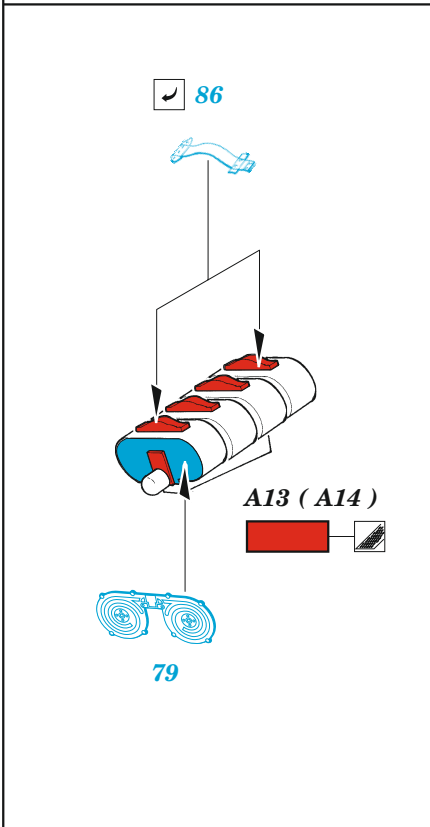

Ju-87B-1

eduard

detail set for 1/48 AIRFIX No. A07114 kit • sada detailů pro stavění 1/48 AIRFIX No. A07114

49 800

- APPLY EXPRESS MASK AND PAINT BEFORE GLUING
POUŽIT EXPRESS MASK NABARVIT PŘED SLEPENÍM
- SYMMETRICAL ASSEMBLY
SYMETRICKÁ MONTÁŽ
- REMOVE
ODSTRANIT
- GRIND
OBROUSIT
- DRILL HOLE
VRTAT OTVOR
- BEND
OHNOUT
- OPTION
VOLBA
- REPLACE
NAHRADIT
- 1** COLORED ETCHED PARTS
LEPTANÉ BAREVNÉ DÍLY
- 1** ETCHED PARTS
LEPTANÉ NEBAREVNÉ DÍLY
- 1** ORIGINAL KIT PARTS
PŮVODNÍ DÍLY STAVEBNICE

ORIGINAL KIT PARTS
PŮVODNÍ DÍLY STAVEBNICE

PHOTO-ETCHED PARTS
LEPTANÉ DÍLY

PARTS TO BE REMOVED
DÍLY K ODSTRANĚNÍ

FILL
TMELIT

Related products: 49 801 Ju 87B-1 seatbelts STEEL