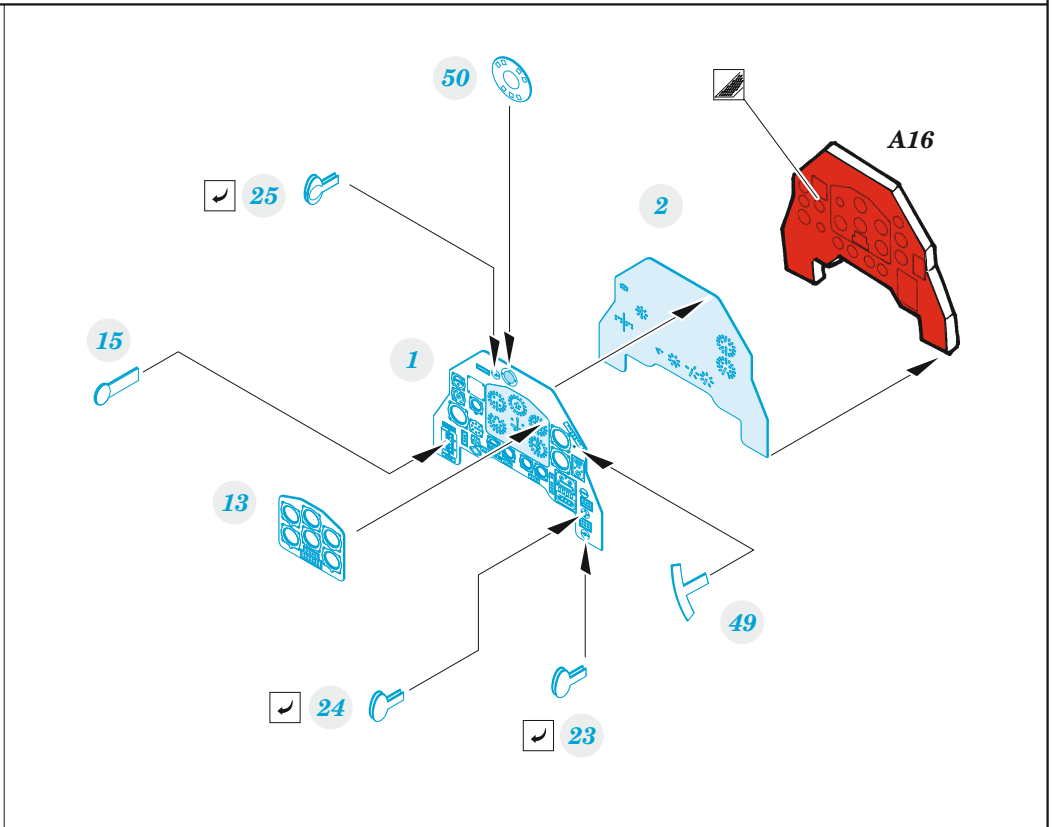

Ju-87B-1

eduard

detail set for 1/48 AIRFIX No. A07114 kit • sada detailů pro stavění 1/48 AIRFIX No. A07114

49 800

- APPLY EXPRESS MASK AND PAINT BEFORE GLUING
POUŽIT EXPRESS MASK NABARVIT PŘED SLEPENÍM
- SYMMETRICAL ASSEMBLY
SYMETRICKÁ MONTÁŽ
- REMOVE
ODSTRANIT
- GRIND
OBROUSIT
- DRILL HOLE
VRTAT OTVOR
- BEND
OHNOUT
- OPTION
VOLBA
- REPLACE
NAHRADIT
- 1** COLORED ETCHED PARTS
LEPTANÉ BAREVNÉ DÍLY
- 1** ETCHED PARTS
LEPTANÉ NEBAREVNÉ DÍLY
- 1** ORIGINAL KIT PARTS
PŮVODNÍ DÍLY STAVEBNICE

ORIGINAL KIT PARTS
PŮVODNÍ DÍLY STAVEBNICE

PHOTO-ETCHED PARTS
LEPTANÉ DÍLY

PARTS TO BE REMOVED
DÍLY K ODSTRANĚNÍ

FILL
TMELIT

Related products: 49 801 Ju 87B-1 seatbelts STEEL