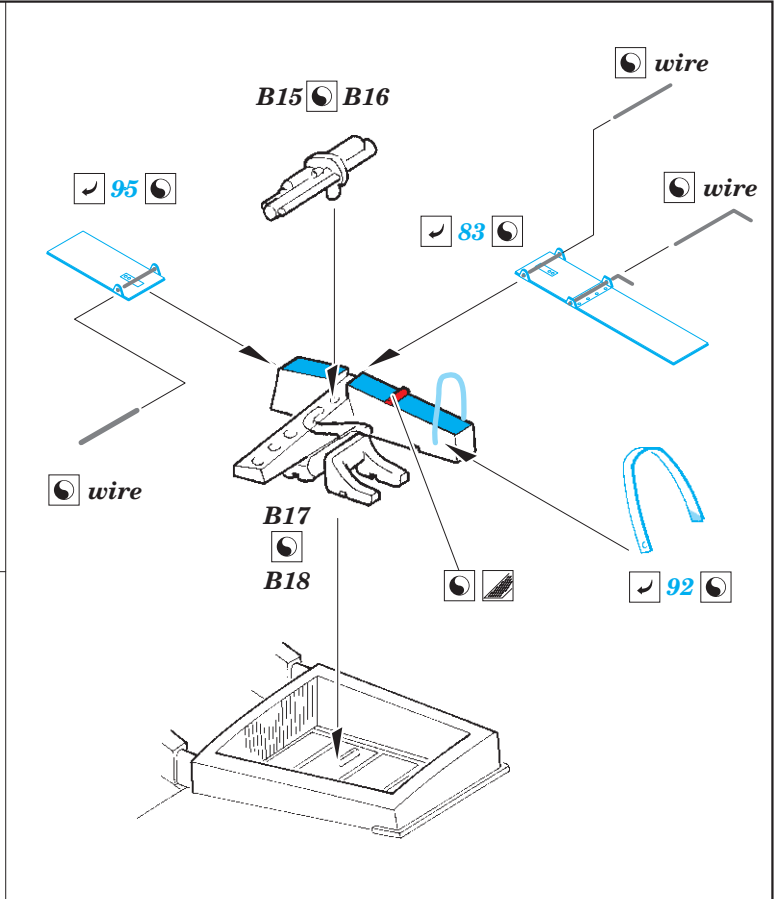

Ju-87B-1

eduard

detail set for 1/48 AIRFIX No. A07114 kit • sada detailů pro stavění 1/48 AIRFIX No. A07114

49 800

- APPLY EXPRESS MASK AND PAINT BEFORE GLUING
POUŽIT EXPRESS MASK NABARVIT PŘED SLEPENÍM
- SYMMETRICAL ASSEMBLY
SYMETRICKÁ MONTÁŽ
- REMOVE
ODSTRANIT
- GRIND
OBROUSIT
- DRILL HOLE
VRTAT OTVOR
- BEND
OHNOUT
- OPTION
VOLBA
- REPLACE
NAHRADIT
- 1** COLORED ETCHED PARTS
LEPTANÉ BAREVNÉ DÍLY
- 1** ETCHED PARTS
LEPTANÉ NEBAREVNÉ DÍLY
- 1** ORIGINAL KIT PARTS
PŮVODNÍ DÍLY STAVEBNICE

ORIGINAL KIT PARTS
PŮVODNÍ DÍLY STAVEBNICE

PHOTO-ETCHED PARTS
LEPTANÉ DÍLY

PARTS TO BE REMOVED
DÍLY K ODSTRANĚNÍ

FILL
TMELIT

Related products: 49 801 Ju 87B-1 seatbelts STEEL