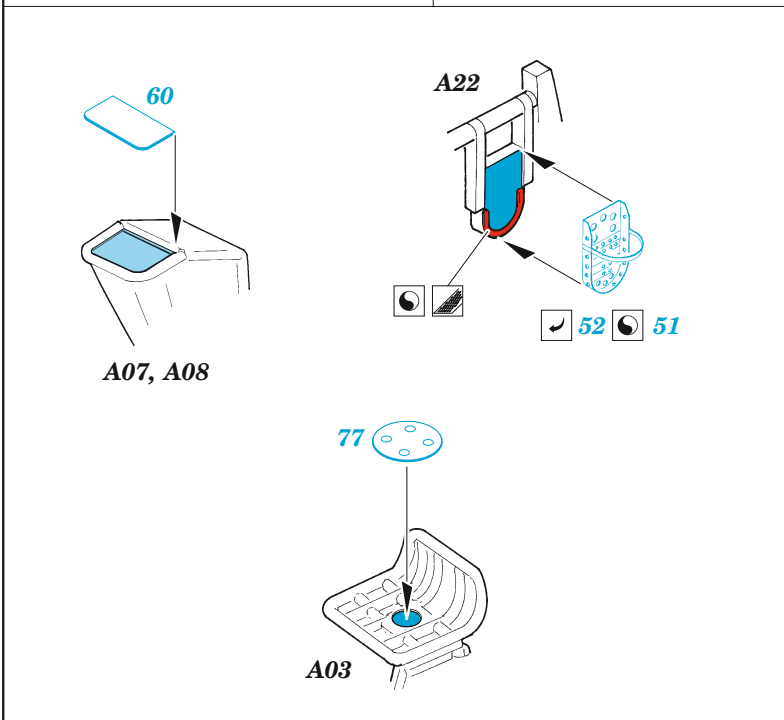

Ju-87B-1

eduard

detail set for 1/48 AIRFIX No. A07114 kit • sada detailů pro stavění 1/48 AIRFIX No. A07114

49 800

- APPLY EXPRESS MASK AND PAINT BEFORE GLUING
POUŽIT EXPRESS MASK NABARVIT PŘED SLEPENÍM
- SYMMETRICAL ASSEMBLY
SYMETRICKÁ MONTÁŽ
- REMOVE
ODSTRANIT
- GRIND
OBROUSIT
- DRILL HOLE
VRTAT OTVOR
- BEND
OHNOUT
- OPTION
VOLBA
- REPLACE
NAHRADIT
- 1** COLORED ETCHED PARTS
LEPTANÉ BAREVNÉ DÍLY
- 1** ETCHED PARTS
LEPTANÉ NEBAREVNÉ DÍLY
- 1** ORIGINAL KIT PARTS
PŮVODNÍ DÍLY STAVEBNICE

ORIGINAL KIT PARTS
PŮVODNÍ DÍLY STAVEBNICE

PHOTO-ETCHED PARTS
LEPTANÉ DÍLY

PARTS TO BE REMOVED
DÍLY K ODSTRANĚNÍ

FILL
TMELIT

Related products: 49 801 Ju 87B-1 seatbelts STEEL