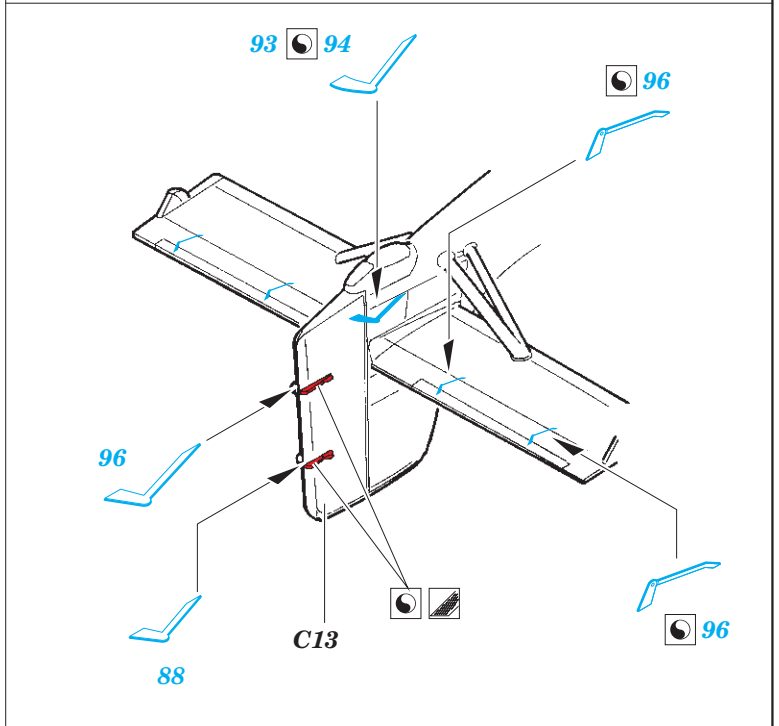

Ju-87B-1

eduard

detail set for 1/48 AIRFIX No. A07114 kit • sada detailů pro stavění 1/48 AIRFIX No. A07114

49 800

- APPLY EXPRESS MASK AND PAINT BEFORE GLUING
POUŽIT EXPRESS MASK NABARVIT PŘED SLEPENÍM
- SYMMETRICAL ASSEMBLY
SYMETRICKÁ MONTÁŽ
- REMOVE
ODSTRANIT
- GRIND
OBROUSIT
- DRILL HOLE
VRTAT OTVOR
- BEND
OHNOUT
- OPTION
VOLBA
- REPLACE
NAHRADIT
- 1** COLORED ETCHED PARTS
LEPTANÉ BAREVNÉ DÍLY
- 1** ETCHED PARTS
LEPTANÉ NEBAREVNÉ DÍLY
- 1** ORIGINAL KIT PARTS
PŮVODNÍ DÍLY STAVEBNICE

ORIGINAL KIT PARTS
PŮVODNÍ DÍLY STAVEBNICE

PHOTO-ETCHED PARTS
LEPTANÉ DÍLY

PARTS TO BE REMOVED
DÍLY K ODSTRANĚNÍ

FILL
TMELIT

Related products: 49 801 Ju 87B-1 seatbelts STEEL