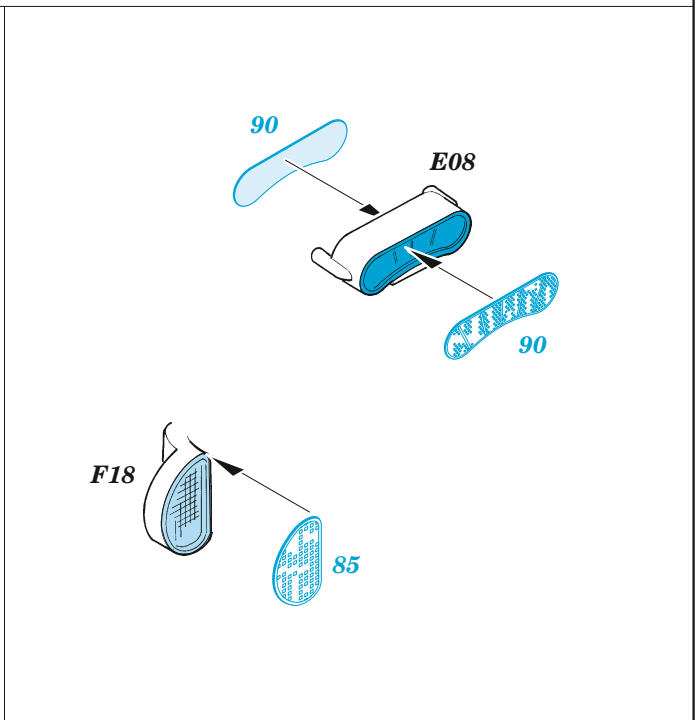

Ju-87B-1

eduard

detail set for 1/48 AIRFIX No. A07114 kit • sada detailů pro stavění 1/48 AIRFIX No. A07114

49 800

- APPLY EXPRESS MASK AND PAINT BEFORE GLUING
POUŽIT EXPRESS MASK NABARVIT PŘED SLEPENÍM
- SYMMETRICAL ASSEMBLY
SYMETRICKÁ MONTÁŽ
- REMOVE
ODSTRANIT
- GRIND
OBROUSIT
- DRILL HOLE
VRTAT OTVOR
- BEND
OHNOUT
- OPTION
VOLBA
- REPLACE
NAHRADIT
- 1** COLORED ETCHED PARTS
LEPTANÉ BAREVNÉ DÍLY
- 1** ETCHED PARTS
LEPTANÉ NEBAREVNÉ DÍLY
- 1** ORIGINAL KIT PARTS
PŮVODNÍ DÍLY STAVEBNICE

ORIGINAL KIT PARTS
PŮVODNÍ DÍLY STAVEBNICE

PHOTO-ETCHED PARTS
LEPTANÉ DÍLY

PARTS TO BE REMOVED
DÍLY K ODSTRANĚNÍ

FILL
TMELIT

Related products: 49 801 Ju 87B-1 seatbelts STEEL