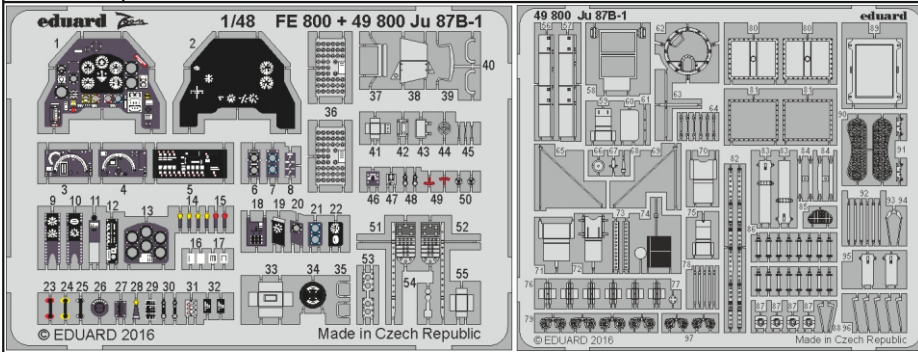

Ju-87B-1

eduard

detail set for 1/48 AIRFIX No. A07114 kit • sada detailů pro stavění 1/48 AIRFIX No. A07114

49 800

- APPLY EXPRESS MASK AND PAINT BEFORE GLUING
POUŽIT EXPRESS MASK NABARVIT PŘED SLEPENÍM
- SYMMETRICAL ASSEMBLY
SYMETRICKÁ MONTÁŽ
- REMOVE
ODSTRANIT
- GRIND
OBROUSIT
- DRILL HOLE
VRTAT OTVOR
- BEND
OHNOUT
- OPTION
VOLBA
- REPLACE
NAHRADIT
- 1** COLORED ETCHED PARTS
LEPTANÉ BAREVNÉ DÍLY
- 1** ETCHED PARTS
LEPTANÉ NEBAREVNÉ DÍLY
- 1** ORIGINAL KIT PARTS
PŮVODNÍ DÍLY STAVEBNICE

ORIGINAL KIT PARTS
PŮVODNÍ DÍLY STAVEBNICE

PHOTO-ETCHED PARTS
LEPTANÉ DÍLY

PARTS TO BE REMOVED
DÍLY K ODSTRANĚNÍ

FILL
TMELIT

Related products: 49 801 Ju 87B-1 seatbelts STEEL