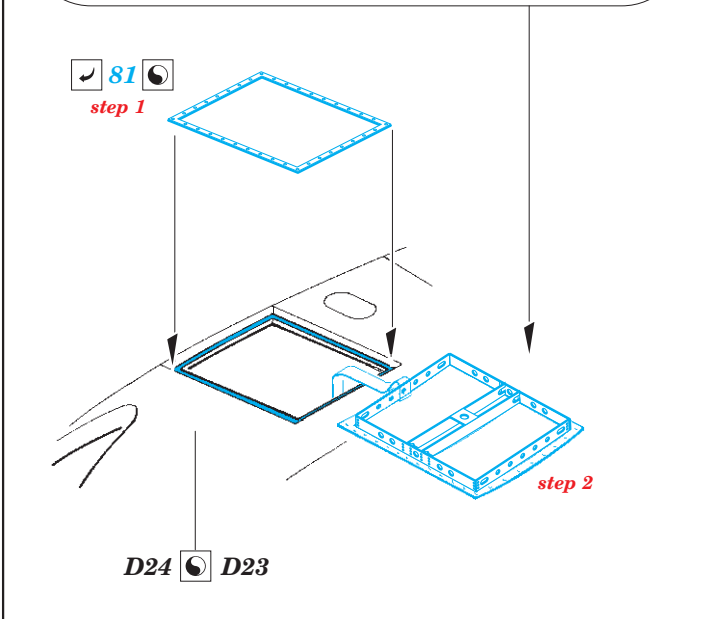

ORIGINAL KIT PARTS
PŮVODNÍ DÍLY STAVEBNICE

PHOTO-ETCHED PARTS
LEPTANÉ DÍLY

PARTS TO BE REMOVED
DÍLY K ODSTRANĚNÍ

FILL
TMELIT

Related products: 49 801 Ju 87B-1 seatbelts STEEL