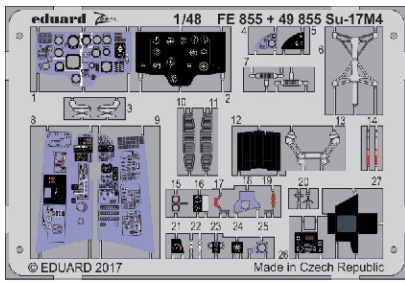

# Su-17M4 interior 1/48

eduard

detail set for 1/48 HOBBY BOSS kit • sada detailů pro stavebnici 1/48 HOBBY BOSS

49 855

film

- ★ APPLY EXPRESS MASK AND PAINT BEFORE GLUING  
POUŽIT EXPRESS MASK NABARVIT PŘED SLEPENÍM
- ☯ SYMMETRICAL ASSEMBLY  
SYMETRICKÁ MONTÁŽ
- REMOVE  
ODSTRANIT
- ▨ GRIND  
OBROUSIT
- ⊘ DRILL HOLE  
VRTAT OTVOR
- ↪ BEND  
OHNOUT
- ⊙ OPTION  
VOLBA
- Ⓜ REPLACE  
NAHRADIT
- 1 COLORED ETCHED PARTS  
LEPTANÉ BAREVNÉ DÍLY
- 1 ETCHED PARTS  
LEPTANÉ NEBAREVNÉ DÍLY
- 1 ORIGINAL KIT PARTS  
PŮVODNÍ DÍLY STAVEBNICE

ORIGINAL KIT PARTS  
PŮVODNÍ DÍLY STAVEBNICE

PHOTO-ETCHED PARTS  
LEPTANÉ DÍLY

PARTS TO BE REMOVED  
DÍLY K ODSTRANĚNÍ

FILL  
TMELIT