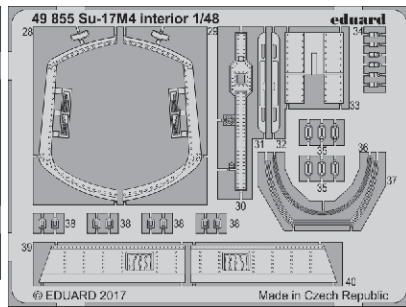

# Su-17M4 interior 1/48

eduard

detail set for 1/48 HOBBY BOSS kit • sada detailů pro stavebnici 1/48 HOBBY BOSS

49 855

film

- ★ APPLY EXPRESS MASK AND PAINT BEFORE GLUING  
POUŽIT EXPRESS MASK NABARVIT PŘED SLEPENÍM
- ☯ SYMMETRICAL ASSEMBLY  
SYMETRICKÁ MONTÁŽ
- REMOVE  
ODSTRANIT
- ▨ GRIND  
OBROUSIT
- ⊘ DRILL HOLE  
VRTAT OTVOR
- ↪ BEND  
OHNOUT
- ⊙ OPTION  
VOLBA
- Ⓜ REPLACE  
NAHRADIT
- 1 COLORED ETCHED PARTS  
LEPTANÉ BAREVNÉ DÍLY
- 1 ETCHED PARTS  
LEPTANÉ NEBAREVNÉ DÍLY
- 1 ORIGINAL KIT PARTS  
PŮVODNÍ DÍLY STAVEBNICE

ORIGINAL KIT PARTS  
PŮVODNÍ DÍLY STAVEBNICE

PHOTO-ETCHED PARTS  
LEPTANÉ DÍLY

PARTS TO BE REMOVED  
DÍLY K ODSTRANĚNÍ

FILL  
TMELIT