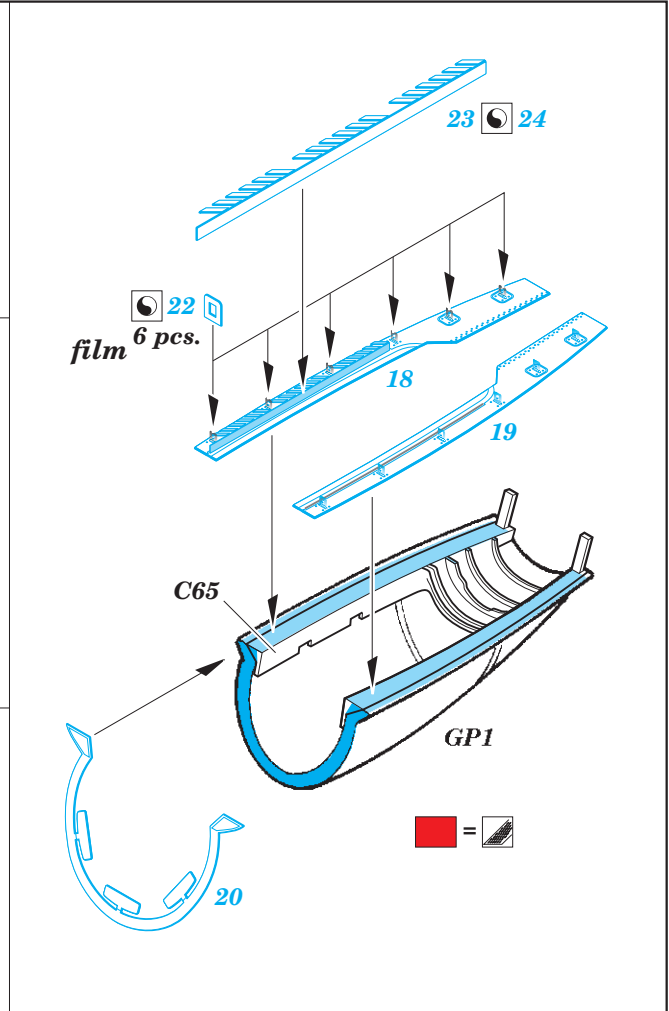

Su-35 Flanker E interior 1/48

eduard

49 858

detail set for 1/48 KITTY HAWK kit • sada detailů pro stavebnici 1/48 KITTY HAWK

- ★ APPLY EXPRESS MASK AND PAINT BEFORE GLUING
POUŽIT EXPRESS MASK NABARVIT PŘED SLEPENÍM
 - ☉ SYMMETRICAL ASSEMBLY
SYMETRICKÁ MONTÁŽ
 - REMOVE
ODSTRANIT
 - ▨ GRIND
OBROUSIT
 - ⊘ DRILL HOLE
VRTÁT OTVOR
 - 1 COLORED ETCHED PARTS
LEPTANÉ BAREVNÉ DÍLY
 - 1 ETCHED PARTS
LEPTANÉ NEBAREVNÉ DÍLY
 - 1 ORIGINAL KIT PARTS
PŮVODNÍ DÍLY STAVEBNICE
- ↪ BEND
OHNOUT
 - ? OPTION
VOLBA
 - Ⓜ REPLACE
NAHRADIT

ORIGINAL KIT PARTS
PŮVODNÍ DÍLY STAVEBNICE

PHOTO-ETCHED PARTS
LEPTANÉ DÍLY

PARTS TO BE REMOVED
DÍLY K ODSTRANĚNÍ

FILL
TMELIT

Related products:

48 934 Su-35 Flanker E exterior 1/48

FE 859 Su-35 Flanker E seatbelts STEEL 1/48