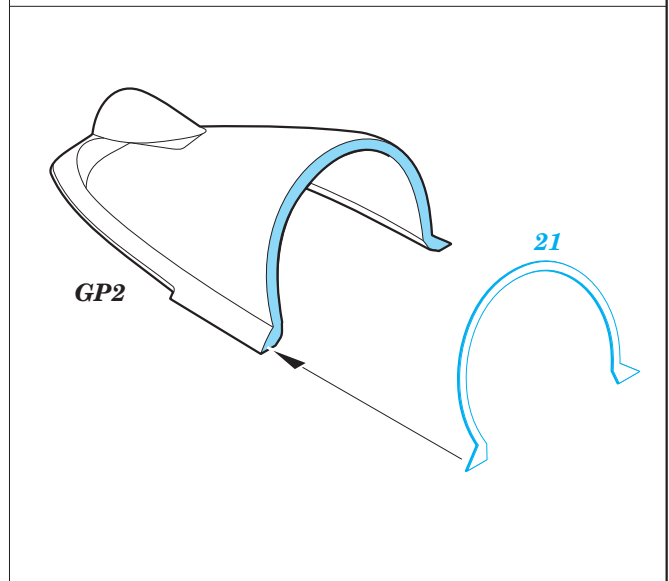

Su-35 Flanker E interior 1/48

eduard

49 858

detail set for 1/48 KITTY HAWK kit • sada detailů pro stavebnici 1/48 KITTY HAWK

- ★ APPLY EXPRESS MASK AND PAINT BEFORE GLUING
POUŽIT EXPRESS MASK NABARVIT PŘED SLEPENÍM
 - ☉ SYMMETRICAL ASSEMBLY
SYMETRICKÁ MONTÁŽ
 - REMOVE
ODSTRANIT
 - ▨ GRIND
OBROUSIT
 - ⊘ DRILL HOLE
VRTÁT OTVOR
 - 1 COLORED ETCHED PARTS
LEPTANÉ BAREVNÉ DÍLY
 - 1 ETCHED PARTS
LEPTANÉ NEBAREVNÉ DÍLY
 - 1 ORIGINAL KIT PARTS
PŮVODNÍ DÍLY STAVEBNICE
- ↪ BEND
OHNOUT
 - ? OPTION
VOLBA
 - Ⓜ REPLACE
NAHRADIT

ORIGINAL KIT PARTS
PŮVODNÍ DÍLY STAVEBNICE

PHOTO-ETCHED PARTS
LEPTANÉ DÍLY

PARTS TO BE REMOVED
DÍLY K ODSTRANĚNÍ

FILL
TMELIT

Related products:

48 934 Su-35 Flanker E exterior 1/48

FE 859 Su-35 Flanker E seatbelts STEEL 1/48