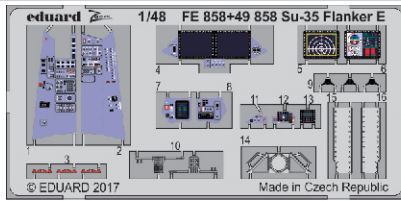

Su-35 Flanker E interior 1/48

eduard

49 858

detail set for 1/48 KITTY HAWK kit • sada detailů pro stavebnici 1/48 KITTY HAWK

- ★ APPLY EXPRESS MASK AND PAINT BEFORE GLUING
POUŽIT EXPRESS MASK NABARVIT PŘED SLEPENÍM
 - ☉ SYMMETRICAL ASSEMBLY
SYMETRICKÁ MONTÁŽ
 - REMOVE
ODSTRANIT
 - ▨ GRIND
OBROUSIT
 - ⊘ DRILL HOLE
VRTÁT OTVOR
 - 1 COLORED ETCHED PARTS
LEPTANÉ BAREVNÉ DÍLY
 - 1 ETCHED PARTS
LEPTANÉ NEBAREVNÉ DÍLY
 - 1 ORIGINAL KIT PARTS
PŮVODNÍ DÍLY STAVEBNICE
- ↪ BEND
OHNOUT
 - ? OPTION
VOLBA
 - Ⓜ REPLACE
NAHRADIT

ORIGINAL KIT PARTS
PŮVODNÍ DÍLY STAVEBNICE

PHOTO-ETCHED PARTS
LEPTANÉ DÍLY

PARTS TO BE REMOVED
DÍLY K ODSTRANĚNÍ

FILL
TMELIT

Related products:

48 934 Su-35 Flanker E exterior 1/48

FE 859 Su-35 Flanker E seatbelts STEEL 1/48