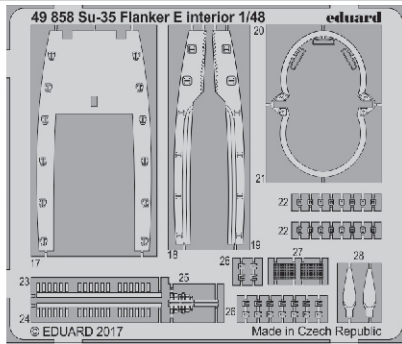

Su-35 Flanker E interior 1/48

eduard

49 858

detail set for 1/48 KITTY HAWK kit • sada detailů pro stavebnici 1/48 KITTY HAWK

- ★ APPLY EXPRESS MASK AND PAINT BEFORE GLUING
POUŽIT EXPRESS MASK NABARVIT PŘED SLEPENÍM
 - ☉ SYMMETRICAL ASSEMBLY
SYMETRICKÁ MONTÁŽ
 - REMOVE
ODSTRANIT
 - ▨ GRIND
OBROUSIT
 - ⊘ DRILL HOLE
VRTÁT OTVOR
 - 1 COLORED ETCHED PARTS
LEPTANÉ BAREVNÉ DÍLY
 - 1 ETCHED PARTS
LEPTANÉ NEBAREVNÉ DÍLY
 - 1 ORIGINAL KIT PARTS
PŮVODNÍ DÍLY STAVEBNICE
- ↪ BEND
OHNOUT
 - ? OPTION
VOLBA
 - Ⓜ REPLACE
NAHRADIT

ORIGINAL KIT PARTS
PŮVODNÍ DÍLY STAVEBNICE

PHOTO-ETCHED PARTS
LEPTANÉ DÍLY

PARTS TO BE REMOVED
DÍLY K ODSTRANĚNÍ

FILL
TMELIT

Related products:

48 934 Su-35 Flanker E exterior 1/48

FE 859 Su-35 Flanker E seatbelts STEEL 1/48