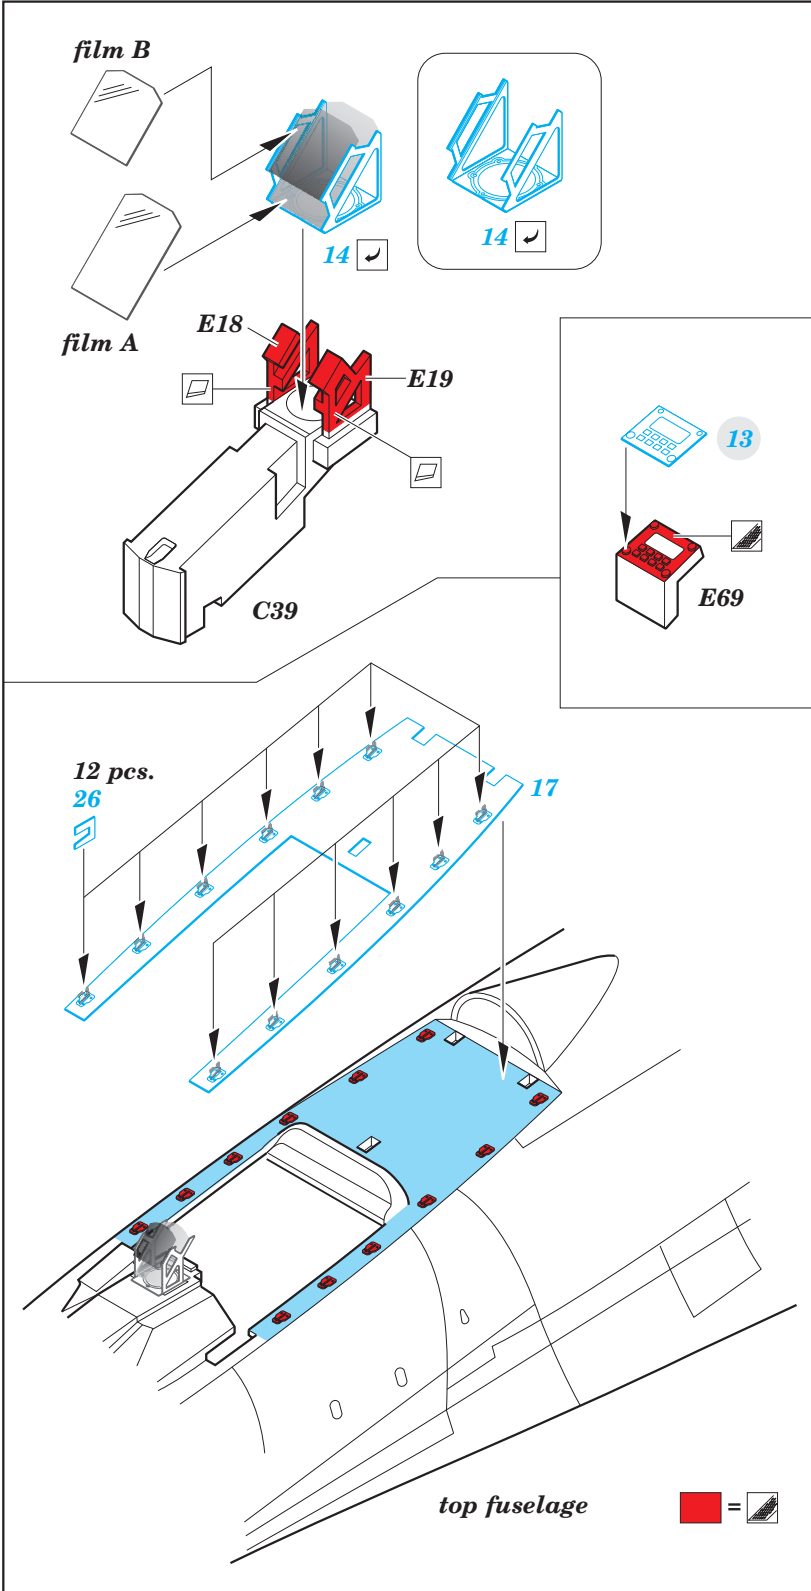

Su-35 Flanker E interior 1/48

eduard

49 858

detail set for 1/48 KITTY HAWK kit • sada detailů pro stavebnici 1/48 KITTY HAWK

- ★ APPLY EXPRESS MASK AND PAINT BEFORE GLUING
POUŽIT EXPRESS MASK NABARVIT PŘED SLEPENÍM
 - ☉ SYMMETRICAL ASSEMBLY
SYMETRICKÁ MONTÁŽ
 - REMOVE
ODSTRANIT
 - ▨ GRIND
OBROUSIT
 - ⊘ DRILL HOLE
VRTÁT OTVOR
 - 1 COLORED ETCHED PARTS
LEPTANÉ BAREVNÉ DÍLY
 - 1 ETCHED PARTS
LEPTANÉ NEBAREVNÉ DÍLY
 - 1 ORIGINAL KIT PARTS
PŮVODNÍ DÍLY STAVEBNICE
- ↪ BEND
OHNOUT
 - ? OPTION
VOLBA
 - Ⓜ REPLACE
NAHRADIT

ORIGINAL KIT PARTS
PŮVODNÍ DÍLY STAVEBNICE

PHOTO-ETCHED PARTS
LEPTANÉ DÍLY

PARTS TO BE REMOVED
DÍLY K ODSTRANĚNÍ

FILL
TMELIT

Related products:

48 934 Su-35 Flanker E exterior 1/48

FE 859 Su-35 Flanker E seatbelts STEEL 1/48