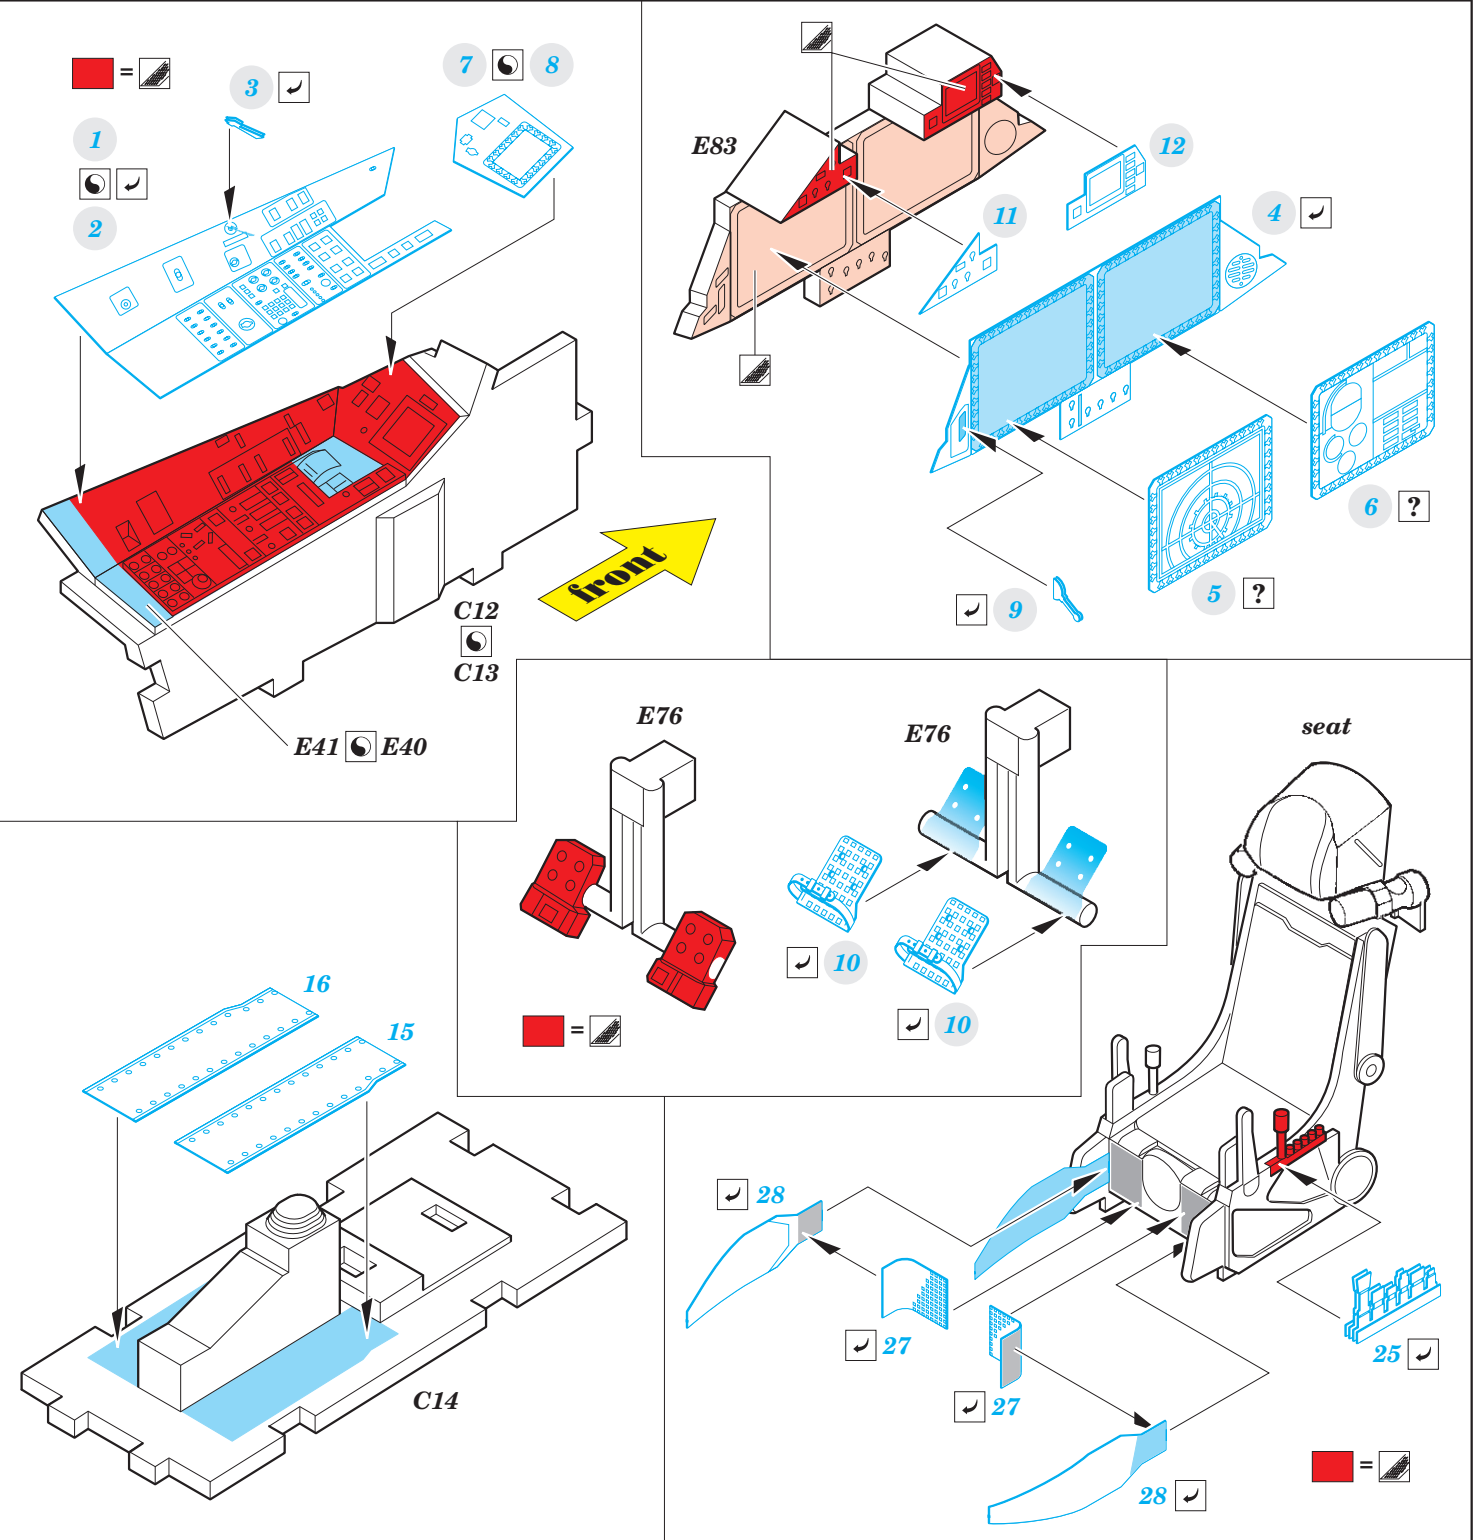

Su-35 Flanker E interior 1/48

eduard

49 858

detail set for 1/48 KITTY HAWK kit • sada detailů pro stavebnici 1/48 KITTY HAWK

- ★ APPLY EXPRESS MASK AND PAINT BEFORE GLUING
POUŽIT EXPRESS MASK NABARVIT PŘED SLEPENÍM
 - ☉ SYMMETRICAL ASSEMBLY
SYMETRICKÁ MONTÁŽ
 - REMOVE
ODSTRANIT
 - ▨ GRIND
OBROUSIT
 - ⊘ DRILL HOLE
VRTÁT OTVOR
 - 1 COLORED ETCHED PARTS
LEPTANÉ BAREVNÉ DÍLY
 - 1 ETCHED PARTS
LEPTANÉ NEBAREVNÉ DÍLY
 - 1 ORIGINAL KIT PARTS
PŮVODNÍ DÍLY STAVEBNICE
- ↪ BEND
OHNOUT
 - ? OPTION
VOLBA
 - Ⓜ REPLACE
NAHRADIT

ORIGINAL KIT PARTS
PŮVODNÍ DÍLY STAVEBNICE

PHOTO-ETCHED PARTS
LEPTANÉ DÍLY

PARTS TO BE REMOVED
DÍLY K ODSTRANĚNÍ

FILL
TMELIT

Related products:

48 934 Su-35 Flanker E exterior 1/48

FE 859 Su-35 Flanker E seatbelts STEEL 1/48