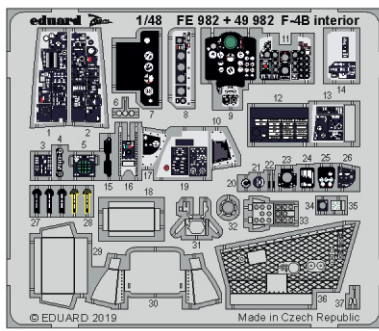

F-4B interior

eduard

49 982

1/48

detail set for 1/48 ACADEMY kit • sada detailů pro stavebnici 1/48 ACADEMY

- APPLY EXPRESS MASK AND PAINT BEFORE GLUING
POUŽIT EXPRESS MASK NABARVIT PŘED SLEPENÍM
- SYMMETRICAL ASSEMBLY
SYMETRICKÁ MONTÁŽ
- REMOVE
ODSTRANIT
- GRIND
OBROUSIT
- DRILL HOLE
VRTAT OTVOR
- BEND
OHNOUT
- OPTION
VOLBA
- REPLACE
NAHRADIT
- 1** COLORED ETCHED PARTS
LEPTANÉ BAREVNÉ DÍLY
- 1** ETCHED PARTS
LEPTANÉ NEBAREVNÉ DÍLY
- 1** ORIGINAL KIT PARTS
PŮVODNÍ DÍLY STAVEBNICE

film

FE 982 + 49 982
F-4B interior

ORIGINAL KIT PARTS
PŮVODNÍ DÍLY STAVEBNICE

PHOTO-ETCHED PARTS
LEPTANÉ DÍLY

PARTS TO BE REMOVED
DÍLY K ODSTRANĚNÍ

FILL
TMELIT