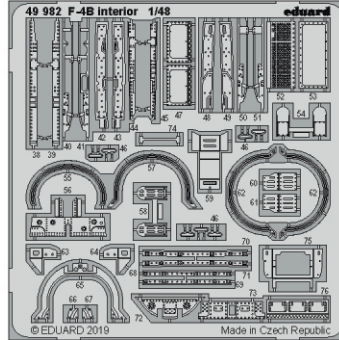

F-4B interior

eduard

49 982

1/48

detail set for 1/48 ACADEMY kit • sada detailů pro stavebnici 1/48 ACADEMY

- APPLY EXPRESS MASK AND PAINT BEFORE GLUING
POUŽIT EXPRESS MASK NABARVIT PŘED SLEPENÍM
- SYMMETRICAL ASSEMBLY
SYMETRICKÁ MONTÁŽ
- REMOVE
ODSTRANIT
- GRIND
OBROUSIT
- DRILL HOLE
VRTAT OTVOR
- BEND
OHNOUT
- OPTION
VOLBA
- REPLACE
NAHRADIT
- 1** COLORED ETCHED PARTS
LEPTANÉ BAREVNÉ DÍLY
- 1** ETCHED PARTS
LEPTANÉ NEBAREVNÉ DÍLY
- 1** ORIGINAL KIT PARTS
PŮVODNÍ DÍLY STAVEBNICE

film

FE 982 + 49 982
F-4B interior

ORIGINAL KIT PARTS
PŮVODNÍ DÍLY STAVEBNICE

PHOTO-ETCHED PARTS
LEPTANÉ DÍLY

PARTS TO BE REMOVED
DÍLY K ODSTRANĚNÍ

FILL
TMELIT