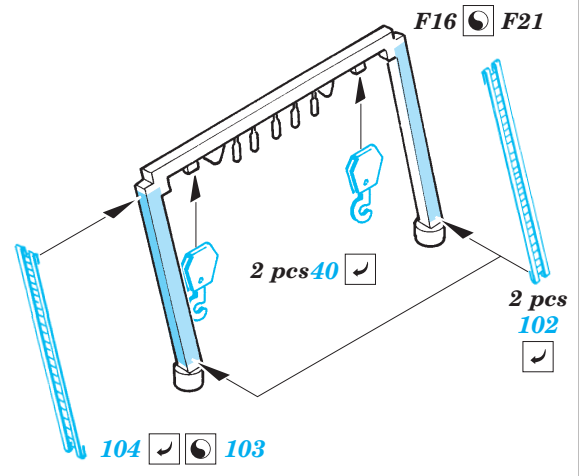

# New Jersey 1/350

1/350 scale detail set for Tamiya • sada detailů pro model 1/350 Tamiya

eduard

53 011

- APPLY EXPRESS MASK AND PAINT BEFORE GLUING  
POUŽIT EXPRESS MASK NABARVIT PŘED SLEPENÍM
- SYMMETRICAL ASSEMBLY  
SYMETRICKÁ MONTÁŽ
- REMOVE  
ODSTRANIT
- GRIND  
OBROUSIT
- DRILL HOLE  
VRTAT OTVOR
- BEND  
OHNOUT
- OPTION  
VOLBA
- REPLACE  
NAHRADIT

ORIGINAL KIT PARTS  
PŮVODNÍ DÍLY STAVEBNICE
  PHOTO-ETCHED PARTS  
LEPTANÉ DÍLY
  PARTS TO BE REMOVED  
DÍLY K ODSTRANĚNÍ
  FILL  
TMELIT

Center Deck

Center Deck