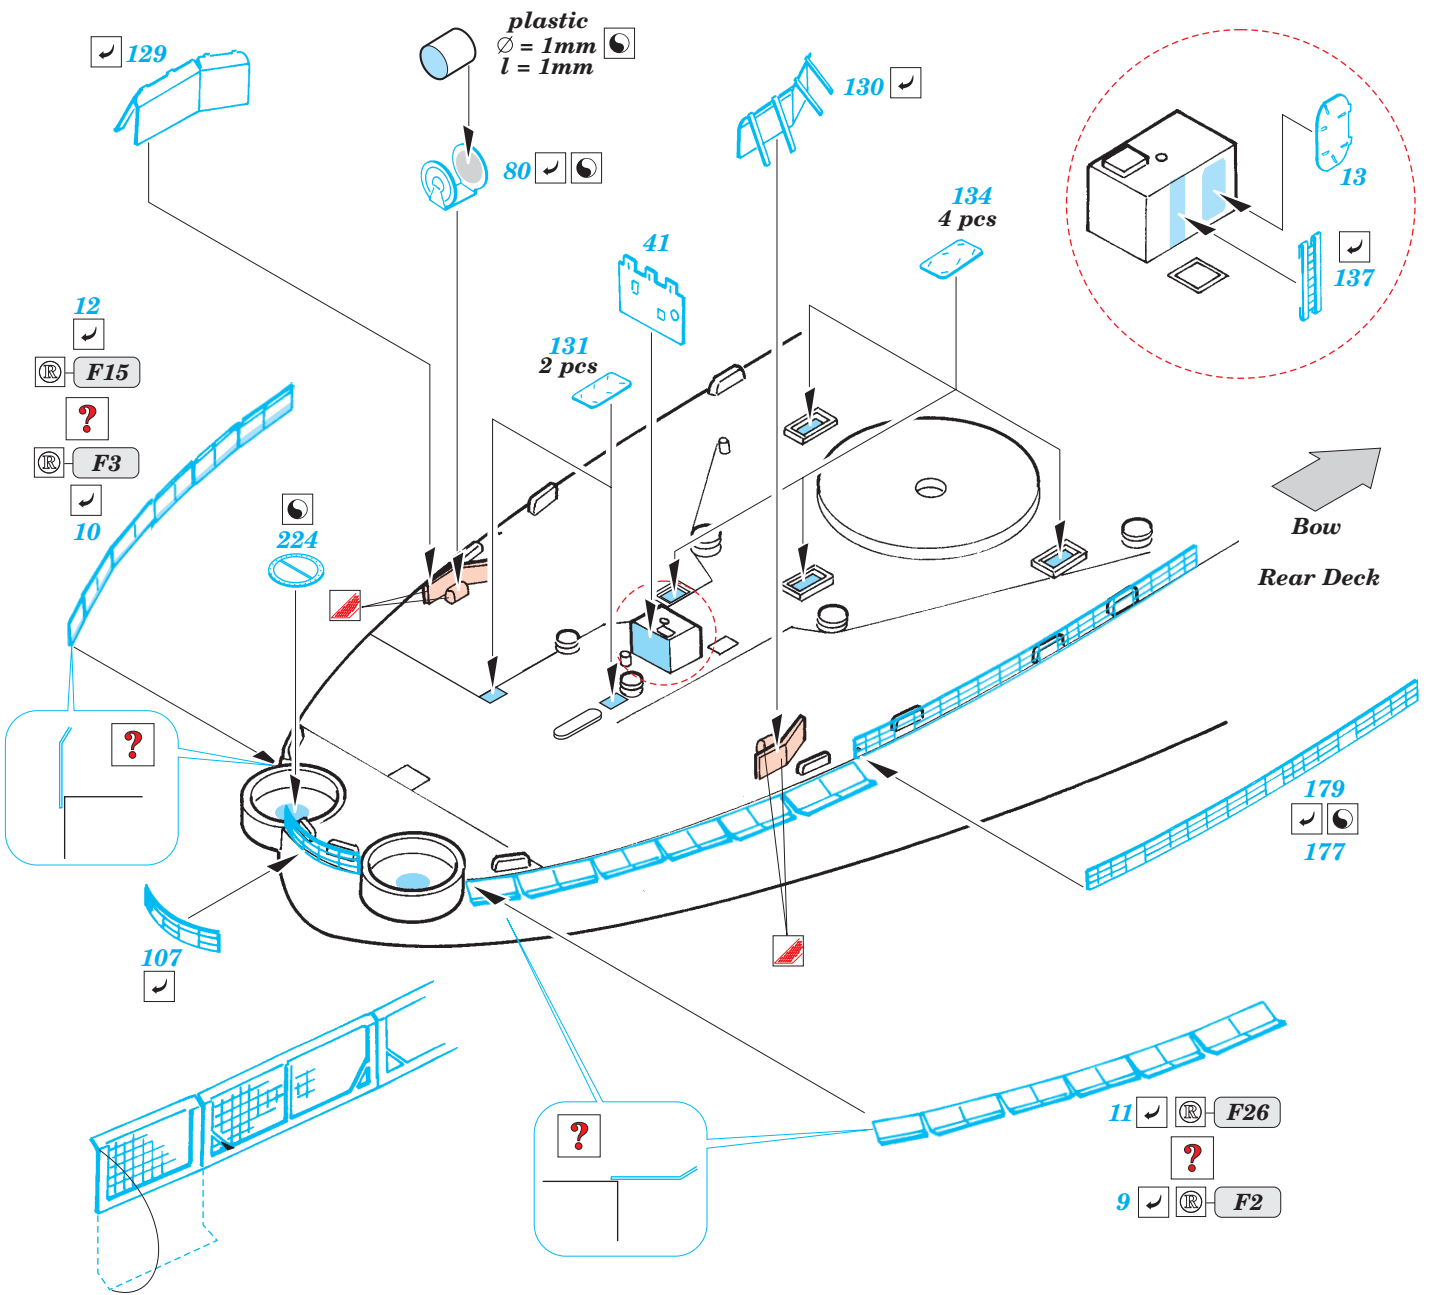

# New Jersey 1/350

1/350 scale detail set for Tamiya • sada detailů pro model 1/350 Tamiya

eduard

53 011

- APPLY EXPRESS MASK AND PAINT BEFORE GLUING  
POUŽIT EXPRESS MASK NABARVIT PŘED SLEPENÍM
- SYMMETRICAL ASSEMBLY  
SYMETRICKÁ MONTÁŽ
- REMOVE  
ODSTRANIT
- GRIND  
OBROUSIT
- DRILL HOLE  
VRTAT OTVOR
- BEND  
OHNOUT
- OPTION  
VOLBA
- REPLACE  
NAHRADIT

ORIGINAL KIT PARTS  
PŮVODNÍ DÍLY STAVEBNICE
  PHOTO-ETCHED PARTS  
LEPTANÉ DÍLY
  PARTS TO BE REMOVED  
DÍLY K ODSTRANĚNÍ
  FILL  
TMELIT

Center Deck

Center Deck

### Bridge Base

Front Funnel Base

Front Funnel

Bridge

Upper Part of Bridge

### Rear Funnel