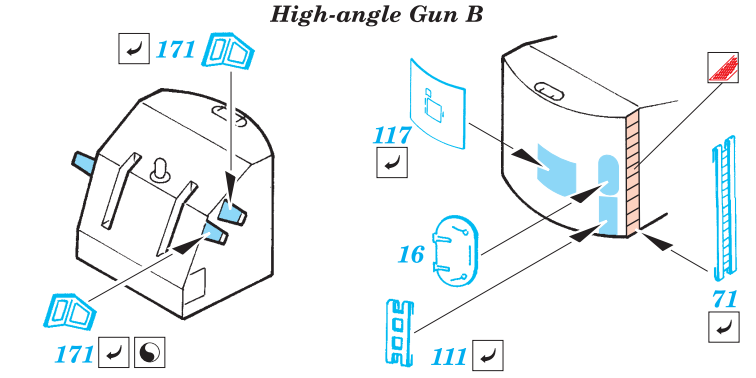

# New Jersey 1/350

1/350 scale detail set for Tamiya • sada detailů pro model 1/350 Tamiya

eduard

53 011

- APPLY EXPRESS MASK AND PAINT BEFORE GLUING  
POUŽIT EXPRESS MASK NABARVIT PŘED SLEPENÍM
- SYMMETRICAL ASSEMBLY  
SYMETRICKÁ MONTÁŽ
- REMOVE  
ODSTRANIT
- GRIND  
OBROUSIT
- DRILL HOLE  
VRTAT OTVOR
- BEND  
OHNOUT
- OPTION  
VOLBA
- REPLACE  
NAHRADIT

ORIGINAL KIT PARTS  
PŮVODNÍ DÍLY STAVEBNICE
  PHOTO-ETCHED PARTS  
LEPTANÉ DÍLY
  PARTS TO BE REMOVED  
DÍLY K ODSTRANĚNÍ
  FILL  
TMELIT

Center Deck

Center Deck