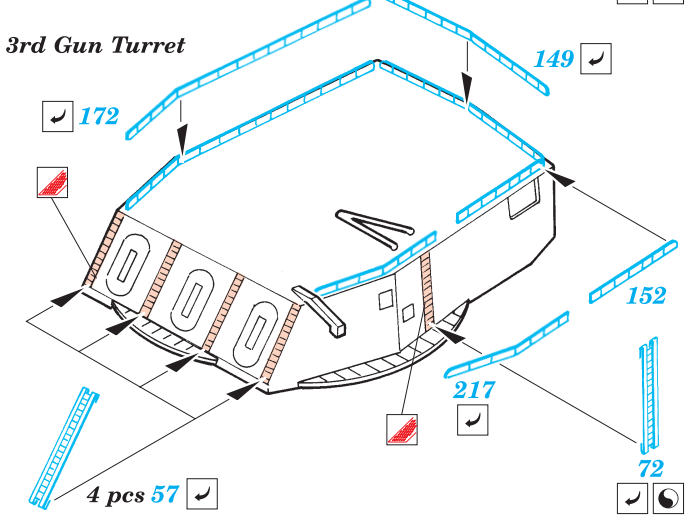

# New Jersey 1/350

1/350 scale detail set for Tamiya • sada detailů pro model 1/350 Tamiya

eduard

53 011

- APPLY EXPRESS MASK AND PAINT BEFORE GLUING  
POUŽIT EXPRESS MASK NABARVIT PŘED SLEPENÍM
- SYMMETRICAL ASSEMBLY  
SYMETRICKÁ MONTÁŽ
- REMOVE  
ODSTRANIT
- GRIND  
OBROUSIT
- DRILL HOLE  
VRTAT OTVOR
- BEND  
OHNOUT
- OPTION  
VOLBA
- REPLACE  
NAHRADIT

ORIGINAL KIT PARTS  
PŮVODNÍ DÍLY STAVEBNICE
  PHOTO-ETCHED PARTS  
LEPTANÉ DÍLY
  PARTS TO BE REMOVED  
DÍLY K ODSTRANĚNÍ
  FILL  
TMELIT

Center Deck

Center Deck