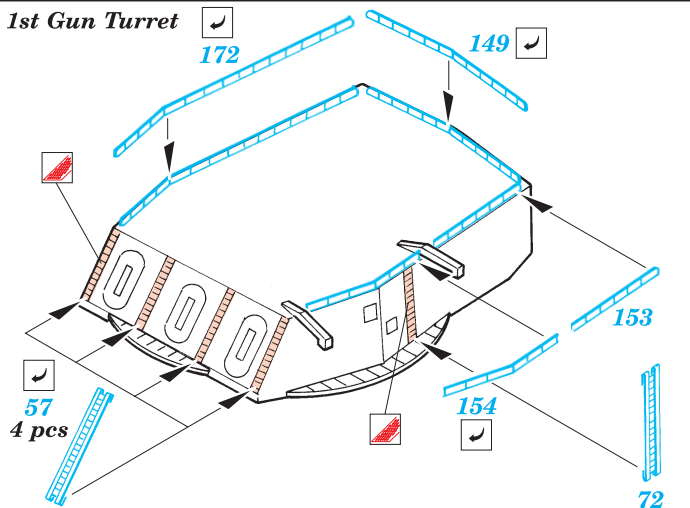

# New Jersey 1/350

1/350 scale detail set for Tamiya • sada detailů pro model 1/350 Tamiya

eduard

53 011

- APPLY EXPRESS MASK AND PAINT BEFORE GLUING  
POUŽIT EXPRESS MASK NABARVIT PŘED SLEPENÍM
- SYMMETRICAL ASSEMBLY  
SYMETRICKÁ MONTÁŽ
- REMOVE  
ODSTRANIT
- GRIND  
OBROUSIT
- DRILL HOLE  
VRTAT OTVOR
- BEND  
OHNOUT
- OPTION  
VOLBA
- REPLACE  
NAHRADIT

ORIGINAL KIT PARTS  
PŮVODNÍ DÍLY STAVEBNICE
  PHOTO-ETCHED PARTS  
LEPTANÉ DÍLY
  PARTS TO BE REMOVED  
DÍLY K ODSTRANĚNÍ
  FILL  
TMELIT

Center Deck

Center Deck