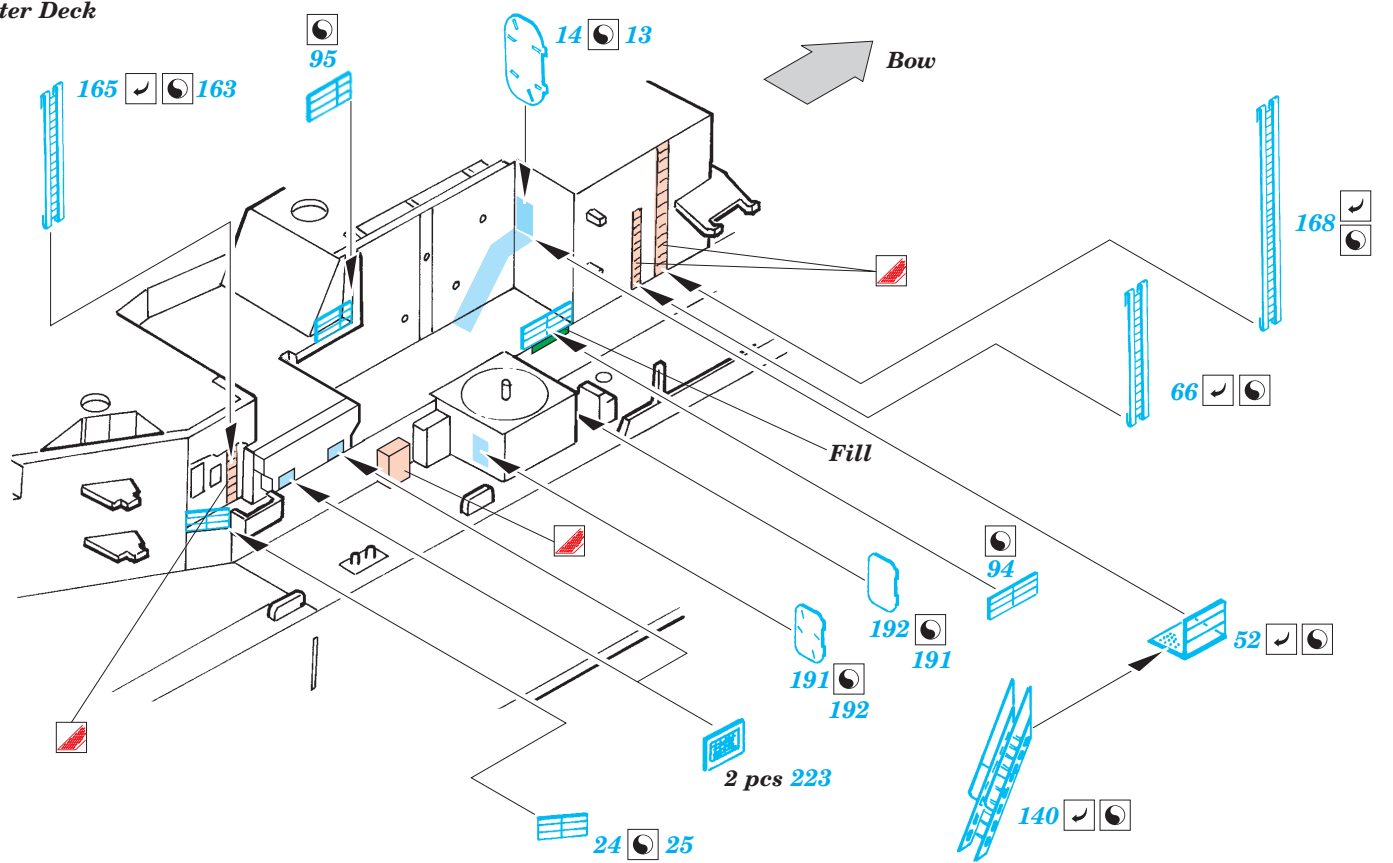

# New Jersey 1/350

1/350 scale detail set for Tamiya • sada detailů pro model 1/350 Tamiya

eduard

53 011

- APPLY EXPRESS MASK AND PAINT BEFORE GLUING  
POUŽIT EXPRESS MASK NABARVIT PŘED SLEPENÍM
- SYMMETRICAL ASSEMBLY  
SYMETRICKÁ MONTÁŽ
- REMOVE  
ODSTRANIT
- GRIND  
OBROUSIT
- DRILL HOLE  
VRTAT OTVOR
- BEND  
OHNOUT
- OPTION  
VOLBA
- REPLACE  
NAHRADIT

ORIGINAL KIT PARTS  
PŮVODNÍ DÍLY STAVEBNICE
  PHOTO-ETCHED PARTS  
LEPTANÉ DÍLY
  PARTS TO BE REMOVED  
DÍLY K ODSTRANĚNÍ
  FILL  
TMELIT

Center Deck

Center Deck