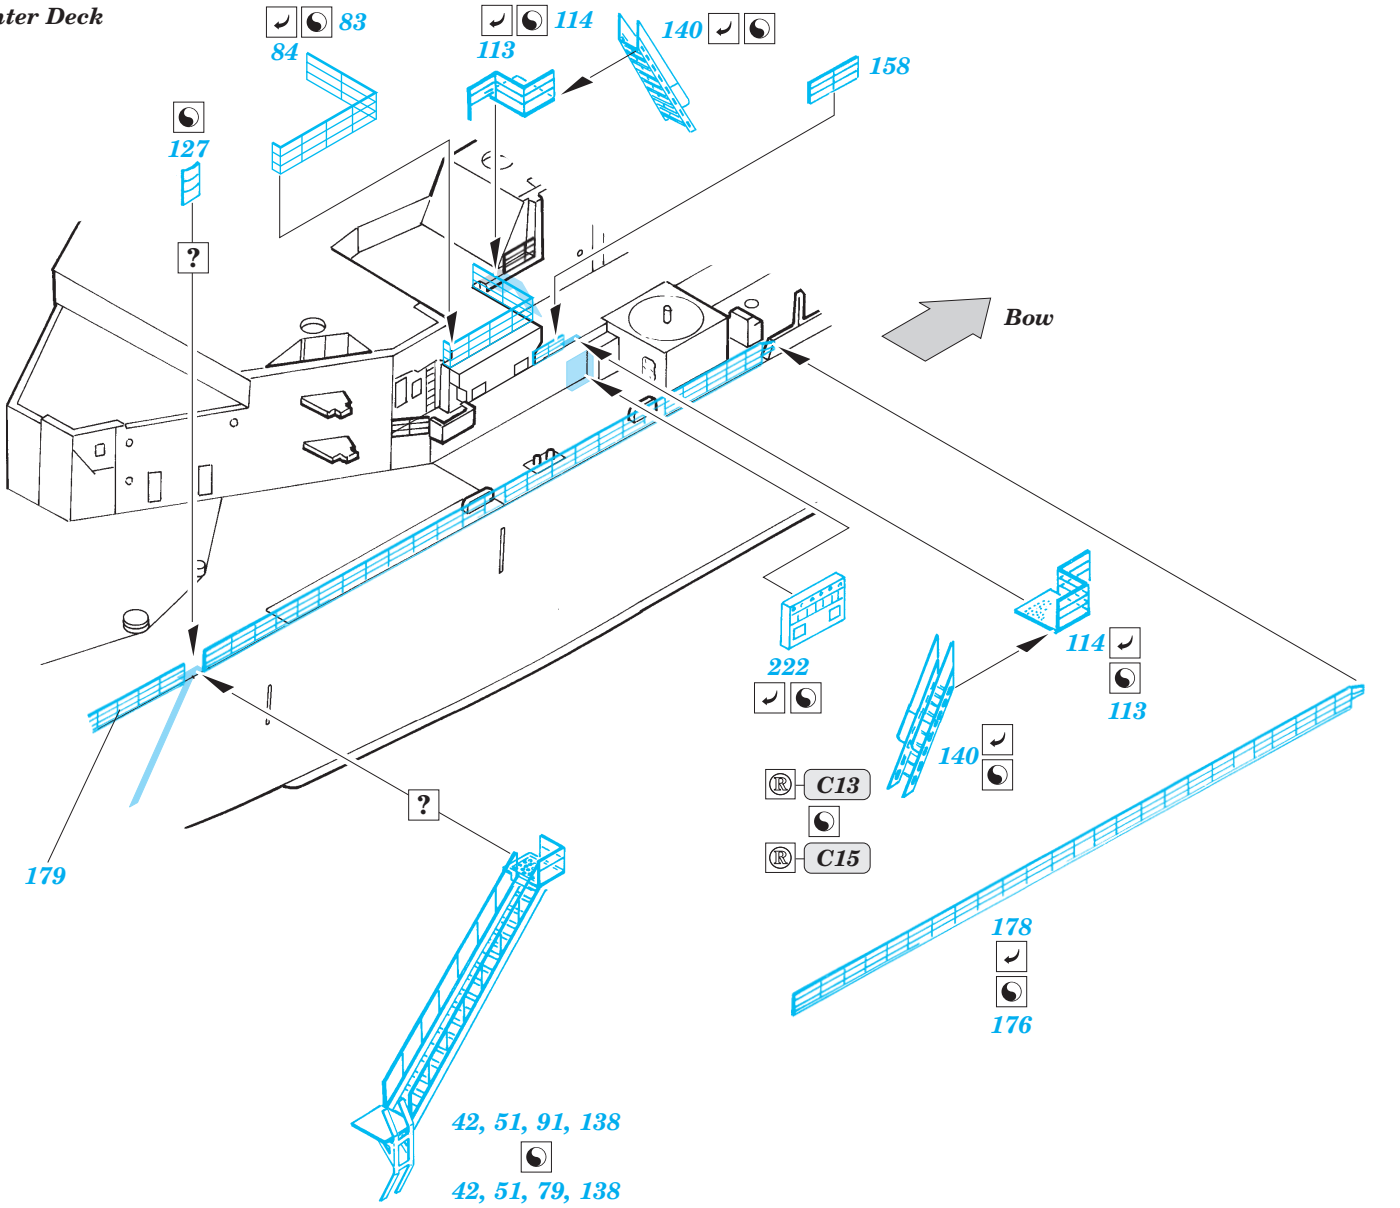

# New Jersey 1/350

1/350 scale detail set for Tamiya • sada detailů pro model 1/350 Tamiya

eduard

53 011

- APPLY EXPRESS MASK AND PAINT BEFORE GLUING  
POUŽIT EXPRESS MASK NABARVIT PŘED SLEPENÍM
- SYMMETRICAL ASSEMBLY  
SYMETRICKÁ MONTÁŽ
- REMOVE  
ODSTRANIT
- GRIND  
OBROUSIT
- DRILL HOLE  
VRTAT OTVOR
- BEND  
OHNOUT
- OPTION  
VOLBA
- REPLACE  
NAHRADIT

ORIGINAL KIT PARTS  
PŮVODNÍ DÍLY STAVEBNICE
  PHOTO-ETCHED PARTS  
LEPTANÉ DÍLY
  PARTS TO BE REMOVED  
DÍLY K ODSTRANĚNÍ
  FILL  
TMELIT

Center Deck

Center Deck