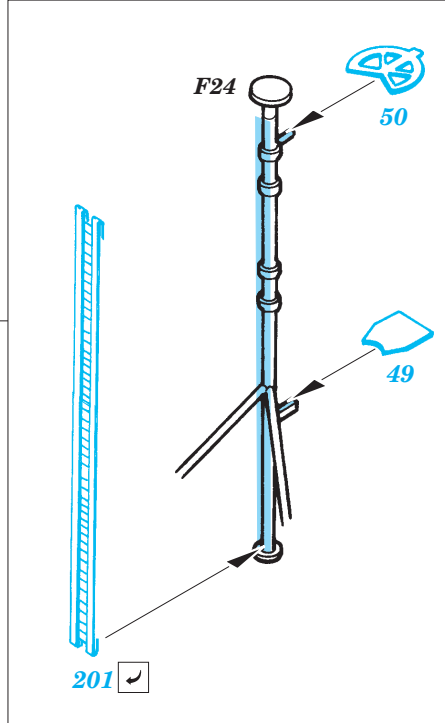

Bridge Base