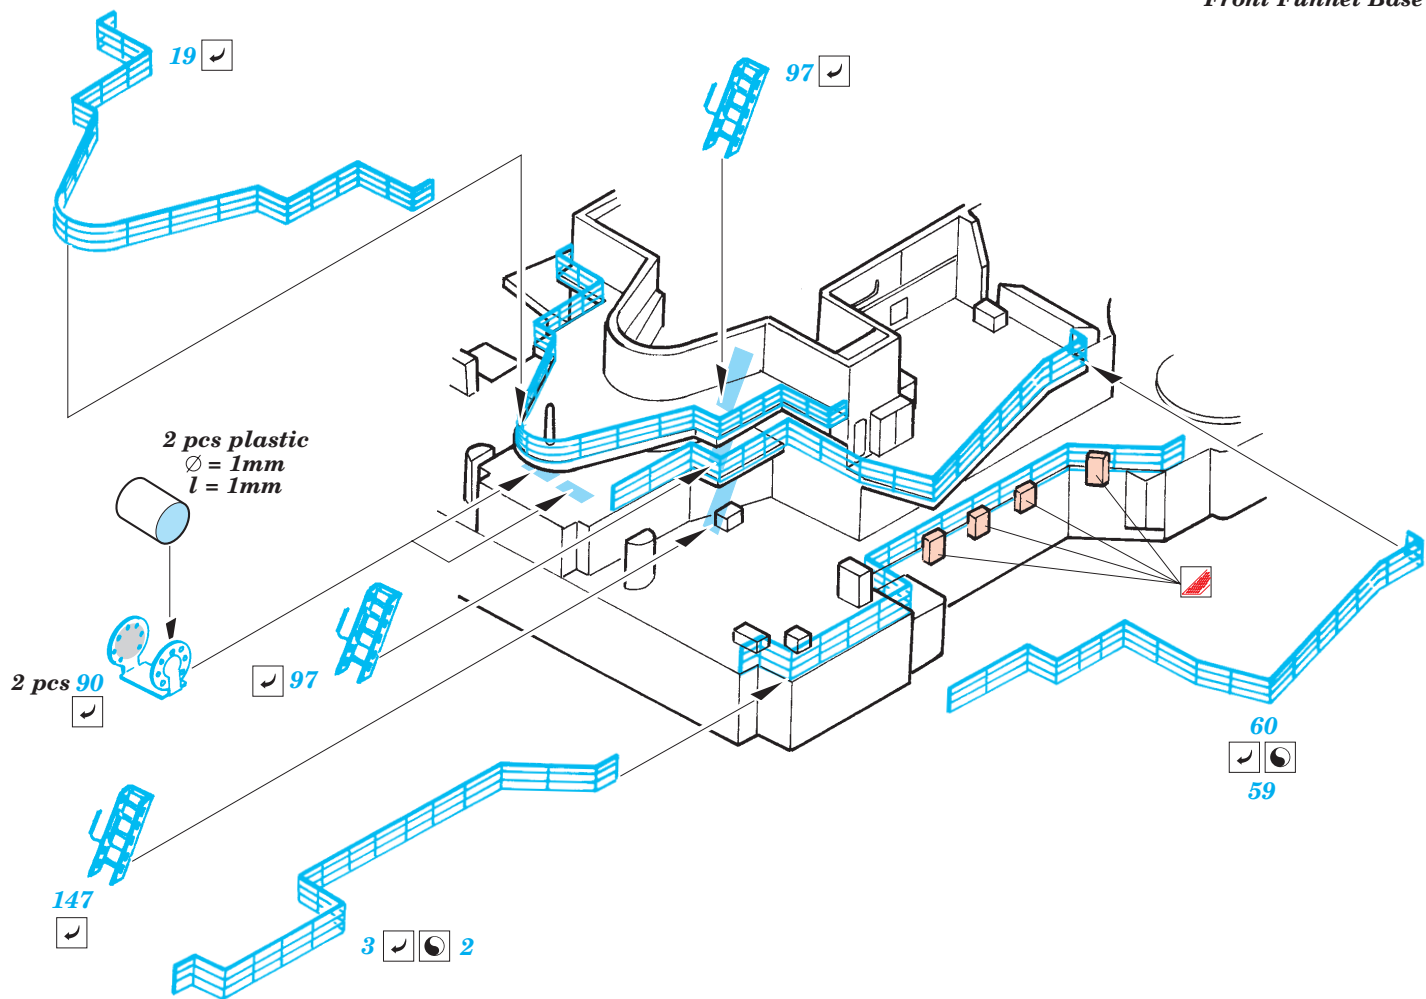

Front Funnel Base