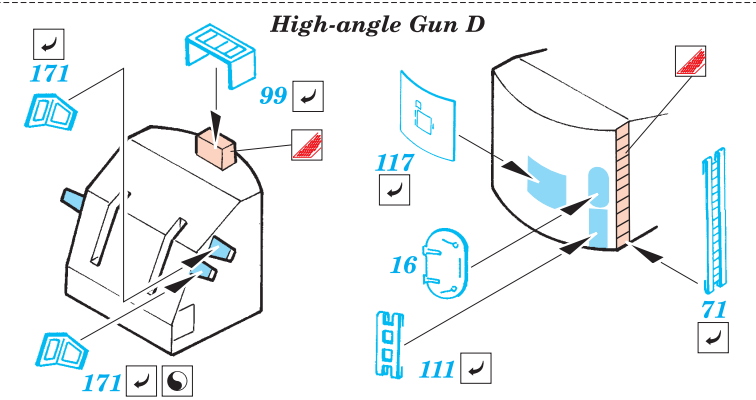

# New Jersey 1/350

1/350 scale detail set for Tamiya • sada detailů pro model 1/350 Tamiya

eduard

53 011

- APPLY EXPRESS MASK AND PAINT BEFORE GLUING  
POUŽIT EXPRESS MASK NABARVIT PŘED SLEPENÍM
- SYMMETRICAL ASSEMBLY  
SYMETRICKÁ MONTÁŽ
- REMOVE  
ODSTRANIT
- GRIND  
OBROUSIT
- DRILL HOLE  
VRTAT OTVOR
- BEND  
OHNOUT
- OPTION  
VOLBA
- REPLACE  
NAHRADIT

ORIGINAL KIT PARTS  
PŮVODNÍ DÍLY STAVEBNICE
  PHOTO-ETCHED PARTS  
LEPTANÉ DÍLY
  PARTS TO BE REMOVED  
DÍLY K ODSTRANĚNÍ
  FILL  
TMELIT

Center Deck

Center Deck