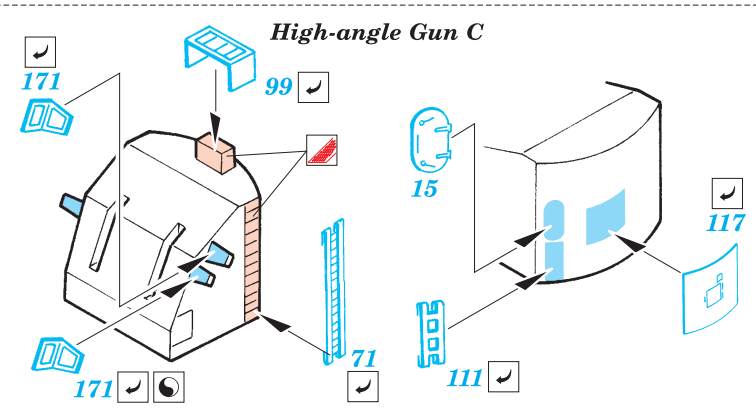

# New Jersey 1/350

1/350 scale detail set for Tamiya • sada detailů pro model 1/350 Tamiya

eduard

53 011

- APPLY EXPRESS MASK AND PAINT BEFORE GLUING  
POUŽIT EXPRESS MASK NABARVIT PŘED SLEPENÍM
- SYMMETRICAL ASSEMBLY  
SYMETRICKÁ MONTÁŽ
- REMOVE  
ODSTRANIT
- GRIND  
OBROUSIT
- DRILL HOLE  
VRTAT OTVOR
- BEND  
OHNOUT
- OPTION  
VOLBA
- REPLACE  
NAHRADIT

ORIGINAL KIT PARTS  
PŮVODNÍ DÍLY STAVEBNICE
  PHOTO-ETCHED PARTS  
LEPTANÉ DÍLY
  PARTS TO BE REMOVED  
DÍLY K ODSTRANĚNÍ
  FILL  
TMELIT

Center Deck

Center Deck