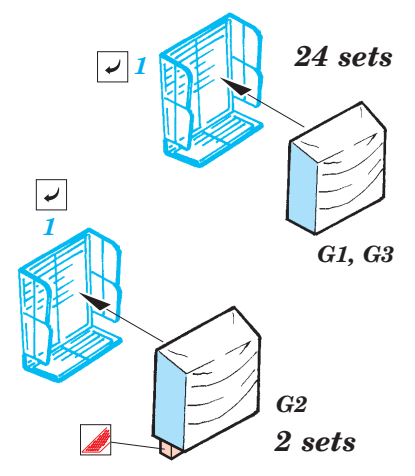

# New Jersey 1/350

1/350 scale detail set for Tamiya • sada detailů pro model 1/350 Tamiya

eduard

53 011

- APPLY EXPRESS MASK AND PAINT BEFORE GLUING  
POUŽIT EXPRESS MASK NABARVIT PŘED SLEPENÍM
- SYMMETRICAL ASSEMBLY  
SYMETRICKÁ MONTÁŽ
- REMOVE  
ODSTRANIT
- GRIND  
OBROUSIT
- DRILL HOLE  
VRTAT OTVOR
- BEND  
OHNOUT
- OPTION  
VOLBA
- REPLACE  
NAHRADIT

ORIGINAL KIT PARTS  
PŮVODNÍ DÍLY STAVEBNICE
  PHOTO-ETCHED PARTS  
LEPTANÉ DÍLY
  PARTS TO BE REMOVED  
DÍLY K ODSTRANĚNÍ
  FILL  
TMELIT

Center Deck

Center Deck