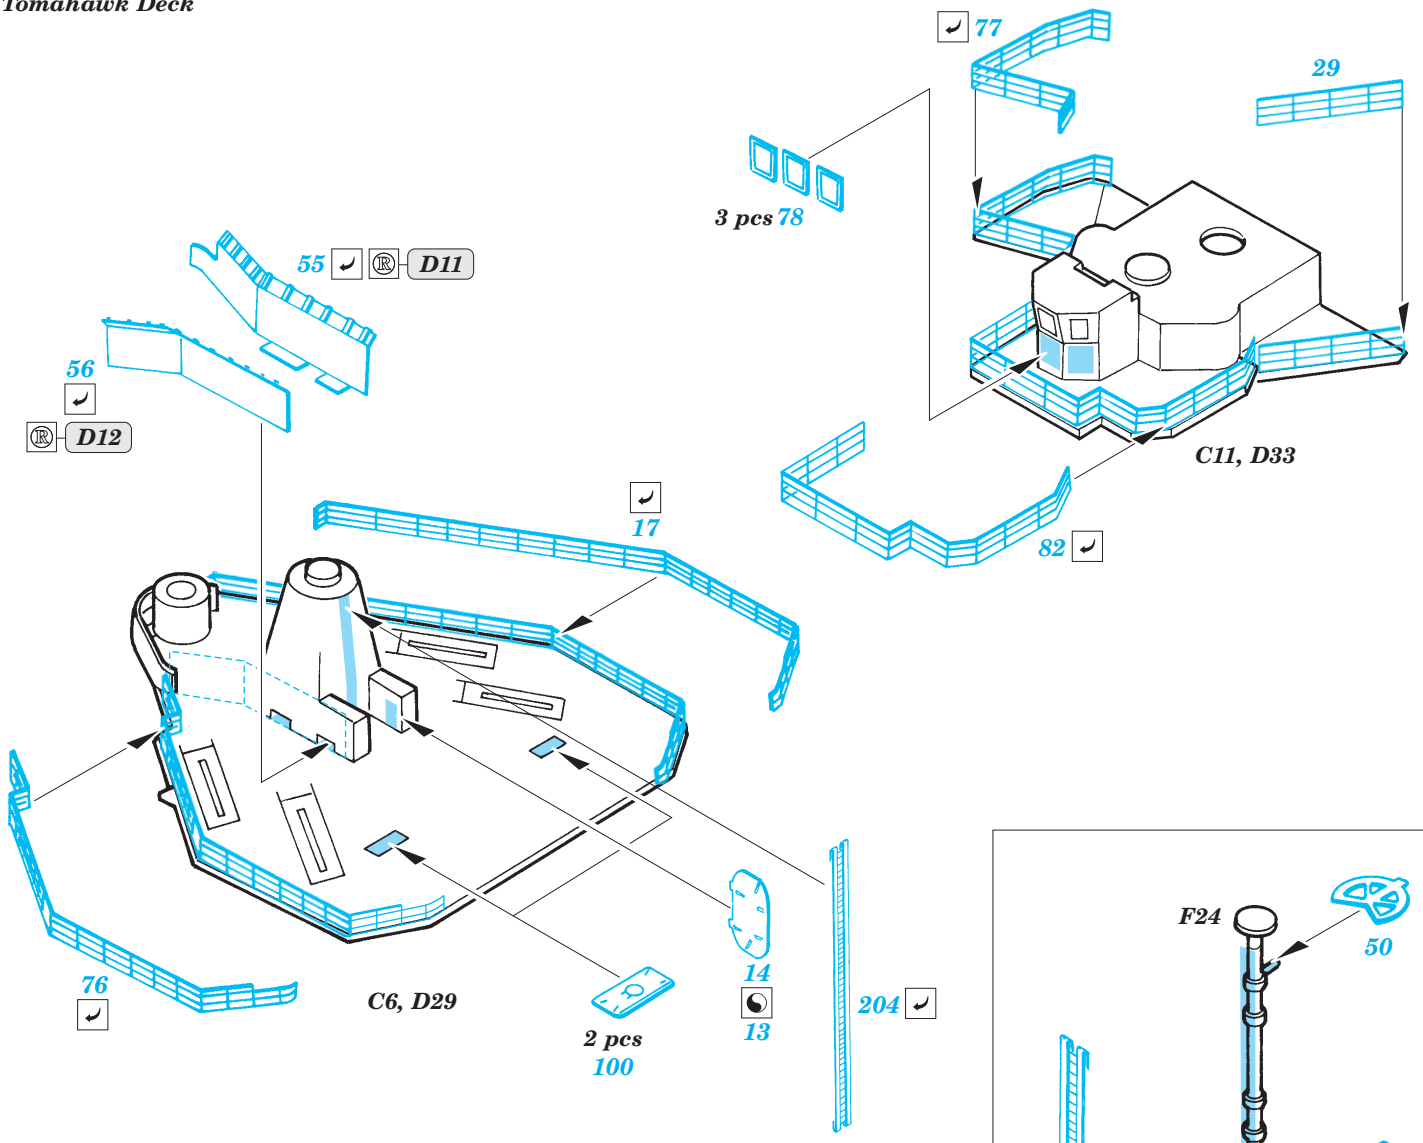

Tomahawk Deck