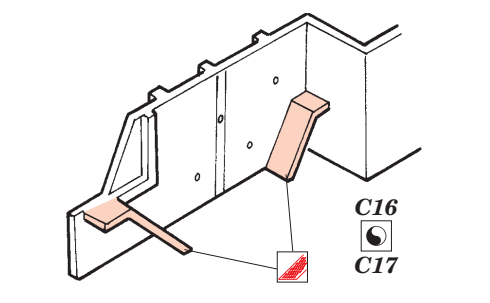

# New Jersey 1/350

1/350 scale detail set for Tamiya • sada detailů pro model 1/350 Tamiya

eduard

53 011

- APPLY EXPRESS MASK AND PAINT BEFORE GLUING  
POUŽIT EXPRESS MASK NABARVIT PŘED SLEPENÍM
- SYMMETRICAL ASSEMBLY  
SYMETRICKÁ MONTÁŽ
- REMOVE  
ODSTRANIT
- GRIND  
OBROUSIT
- DRILL HOLE  
VRTAT OTVOR
- BEND  
OHNOUT
- OPTION  
VOLBA
- REPLACE  
NAHRADIT

ORIGINAL KIT PARTS  
PŮVODNÍ DÍLY STAVEBNICE
  PHOTO-ETCHED PARTS  
LEPTANÉ DÍLY
  PARTS TO BE REMOVED  
DÍLY K ODSTRANĚNÍ
  FILL  
TMELIT

Center Deck

Center Deck