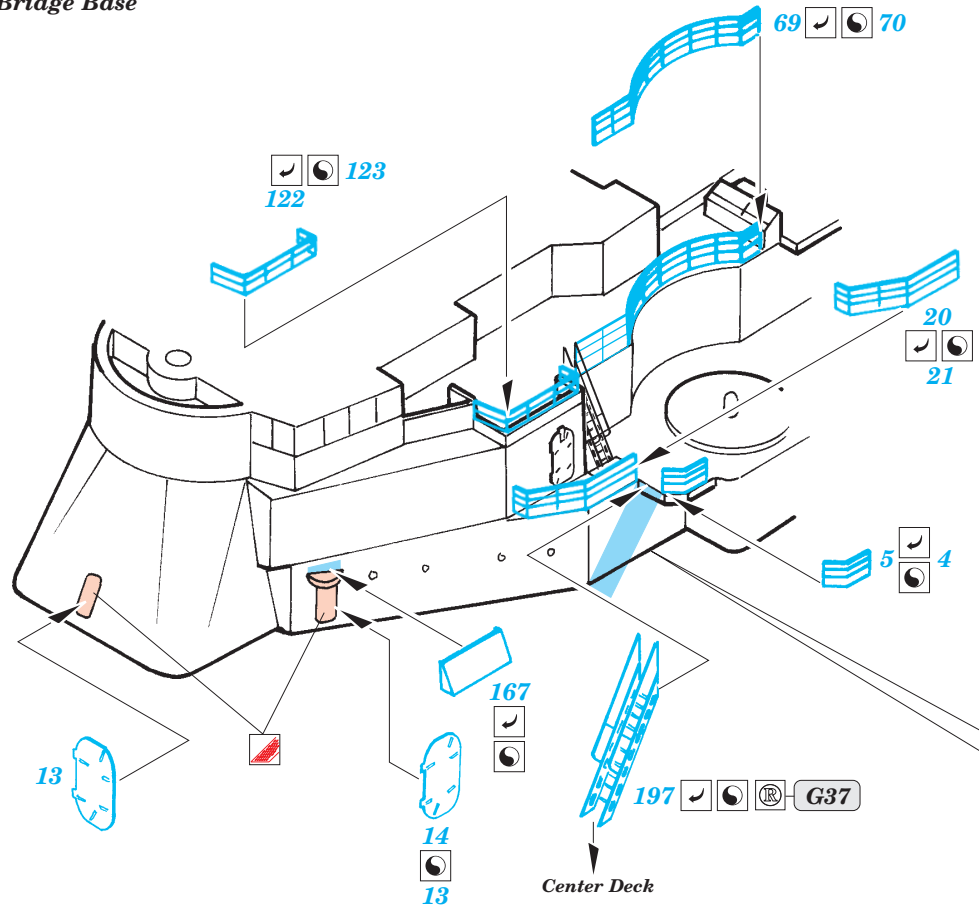

# New Jersey 1/350

1/350 scale detail set for Tamiya • sada detailů pro model 1/350 Tamiya

eduard

53 011

- APPLY EXPRESS MASK AND PAINT BEFORE GLUING  
POUŽIT EXPRESS MASK NABARVIT PŘED SLEPENÍM
- SYMMETRICAL ASSEMBLY  
SYMETRICKÁ MONTÁŽ
- REMOVE  
ODSTRANIT
- GRIND  
OBROUSIT
- DRILL HOLE  
VRTAT OTVOR
- BEND  
OHNOUT
- OPTION  
VOLBA
- REPLACE  
NAHRADIT

ORIGINAL KIT PARTS  
PŮVODNÍ DÍLY STAVEBNICE
  PHOTO-ETCHED PARTS  
LEPTANÉ DÍLY
  PARTS TO BE REMOVED  
DÍLY K ODSTRANĚNÍ
  FILL  
TMELIT

Center Deck

Center Deck

### Tomahawk Deck

### Bridge Base

Front Funnel Base

Front Funnel

Bridge

Upper Part of Bridge