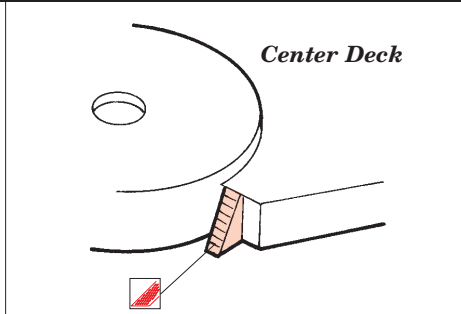

# New Jersey 1/350

1/350 scale detail set for Tamiya • sada detailů pro model 1/350 Tamiya

eduard

53 011

- APPLY EXPRESS MASK AND PAINT BEFORE GLUING  
POUŽIT EXPRESS MASK NABARVIT PŘED SLEPENÍM
- SYMMETRICAL ASSEMBLY  
SYMETRICKÁ MONTÁŽ
- REMOVE  
ODSTRANIT
- GRIND  
OBROUSIT
- DRILL HOLE  
VRTAT OTVOR
- BEND  
OHNOUT
- OPTION  
VOLBA
- REPLACE  
NAHRADIT

ORIGINAL KIT PARTS  
PŮVODNÍ DÍLY STAVEBNICE
  PHOTO-ETCHED PARTS  
LEPTANÉ DÍLY
  PARTS TO BE REMOVED  
DÍLY K ODSTRANĚNÍ
  FILL  
TMELIT

Center Deck

Center Deck