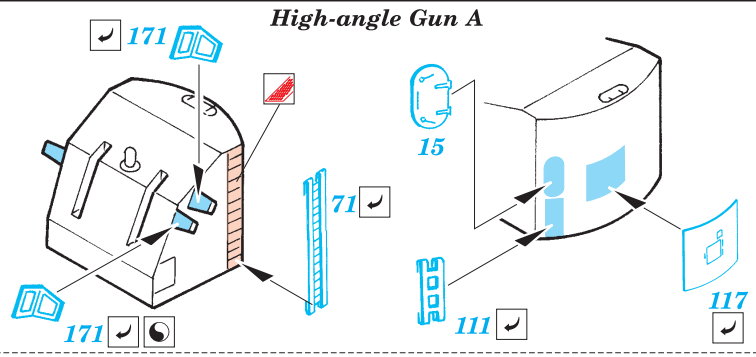

# New Jersey 1/350

1/350 scale detail set for Tamiya • sada detailů pro model 1/350 Tamiya

eduard

53 011

- APPLY EXPRESS MASK AND PAINT BEFORE GLUING  
POUŽIT EXPRESS MASK NABARVIT PŘED SLEPENÍM
- SYMMETRICAL ASSEMBLY  
SYMETRICKÁ MONTÁŽ
- REMOVE  
ODSTRANIT
- GRIND  
OBROUSIT
- DRILL HOLE  
VRTAT OTVOR
- BEND  
OHNOUT
- OPTION  
VOLBA
- REPLACE  
NAHRADIT

ORIGINAL KIT PARTS  
PŮVODNÍ DÍLY STAVEBNICE
  PHOTO-ETCHED PARTS  
LEPTANÉ DÍLY
  PARTS TO BE REMOVED  
DÍLY K ODSTRANĚNÍ
  FILL  
TMELIT

Center Deck

Center Deck