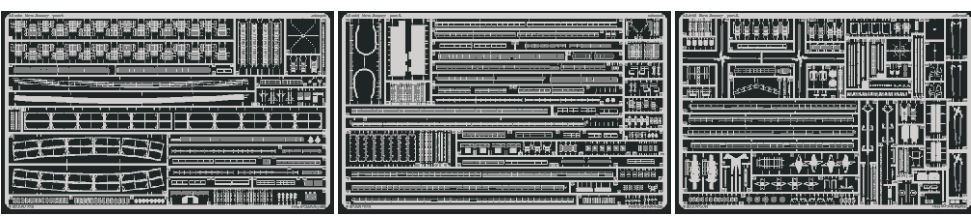

# New Jersey 1/350

1/350 scale detail set for Tamiya • sada detailů pro model 1/350 Tamiya

eduard

53 011

- APPLY EXPRESS MASK AND PAINT BEFORE GLUING  
POUŽIT EXPRESS MASK NABARVIT PŘED SLEPENÍM
- SYMMETRICAL ASSEMBLY  
SYMETRICKÁ MONTÁŽ
- REMOVE  
ODSTRANIT
- GRIND  
OBROUSIT
- DRILL HOLE  
VRTAT OTVOR
- BEND  
OHNOUT
- OPTION  
VOLBA
- REPLACE  
NAHRADIT

ORIGINAL KIT PARTS  
PŮVODNÍ DÍLY STAVEBNICE
  PHOTO-ETCHED PARTS  
LEPTANÉ DÍLY
  PARTS TO BE REMOVED  
DÍLY K ODSTRANĚNÍ
  FILL  
TMELIT

Center Deck

Center Deck