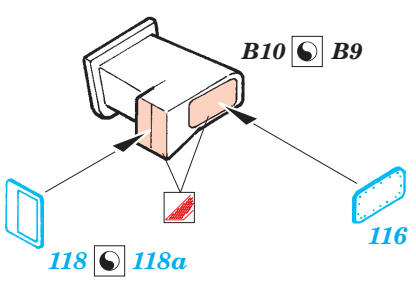

# New Jersey 1/350

1/350 scale detail set for Tamiya • sada detailů pro model 1/350 Tamiya

eduard

53 011

- APPLY EXPRESS MASK AND PAINT BEFORE GLUING  
POUŽIT EXPRESS MASK NABARVIT PŘED SLEPENÍM
- SYMMETRICAL ASSEMBLY  
SYMETRICKÁ MONTÁŽ
- REMOVE  
ODSTRANIT
- GRIND  
OBROUSIT
- DRILL HOLE  
VRTAT OTVOR
- BEND  
OHNOUT
- OPTION  
VOLBA
- REPLACE  
NAHRADIT

ORIGINAL KIT PARTS  
PŮVODNÍ DÍLY STAVEBNICE
  PHOTO-ETCHED PARTS  
LEPTANÉ DÍLY
  PARTS TO BE REMOVED  
DÍLY K ODSTRANĚNÍ
  FILL  
TMELIT

Center Deck

Center Deck