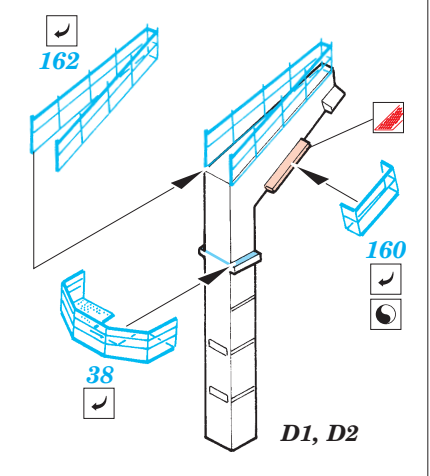

# New Jersey 1/350

1/350 scale detail set for Tamiya • sada detailů pro model 1/350 Tamiya

eduard

53 011

- APPLY EXPRESS MASK AND PAINT BEFORE GLUING  
POUŽIT EXPRESS MASK NABARVIT PŘED SLEPENÍM
- SYMMETRICAL ASSEMBLY  
SYMETRICKÁ MONTÁŽ
- REMOVE  
ODSTRANIT
- GRIND  
OBROUSIT
- DRILL HOLE  
VRTAT OTVOR
- BEND  
OHNOUT
- OPTION  
VOLBA
- REPLACE  
NAHRADIT

ORIGINAL KIT PARTS  
PŮVODNÍ DÍLY STAVEBNICE
  PHOTO-ETCHED PARTS  
LEPTANÉ DÍLY
  PARTS TO BE REMOVED  
DÍLY K ODSTRANĚNÍ
  FILL  
TMELIT

Center Deck

Center Deck