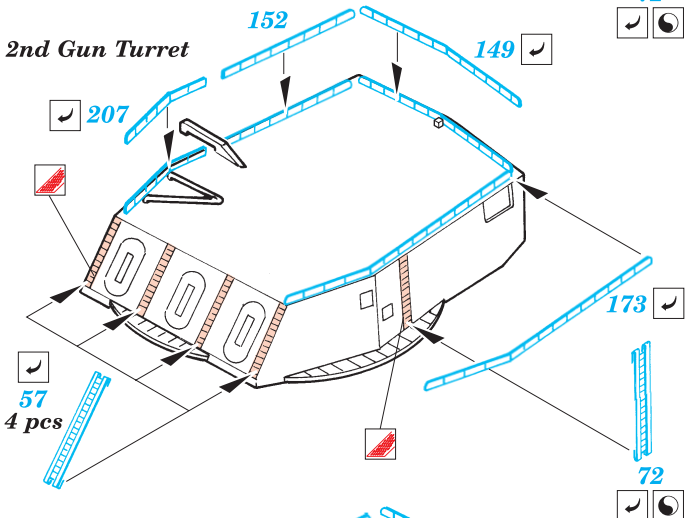

# New Jersey 1/350

1/350 scale detail set for Tamiya • sada detailů pro model 1/350 Tamiya

eduard

53 011

- APPLY EXPRESS MASK AND PAINT BEFORE GLUING  
POUŽIT EXPRESS MASK NABARVIT PŘED SLEPENÍM
- SYMMETRICAL ASSEMBLY  
SYMETRICKÁ MONTÁŽ
- REMOVE  
ODSTRANIT
- GRIND  
OBROUSIT
- DRILL HOLE  
VRTAT OTVOR
- BEND  
OHNOUT
- OPTION  
VOLBA
- REPLACE  
NAHRADIT

ORIGINAL KIT PARTS  
PŮVODNÍ DÍLY STAVEBNICE
  PHOTO-ETCHED PARTS  
LEPTANÉ DÍLY
  PARTS TO BE REMOVED  
DÍLY K ODSTRANĚNÍ
  FILL  
TMELIT

Center Deck

Center Deck