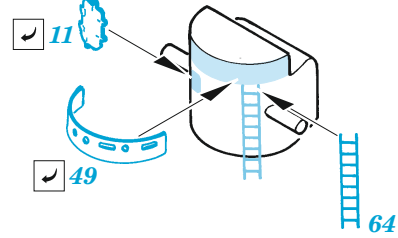

ORIGINAL KIT PARTS
PŮVODNÍ DÍLY STAVEBNICE

PHOTO-ETCHED PARTS
LEPTANÉ DÍLY

PARTS TO BE REMOVED
DÍLY K ODSTRANĚNÍ

FILL
TMELIT

- B16 - 145
- C1 - 145
- C18 - 151
- C22 - 152

2 pcs.

2 pcs.

4 pcs.

4 pcs.

2 pcs.

2 pcs.

B25, B26

73 ✓

2 pcs.

19 ✓

83 ✓ 82