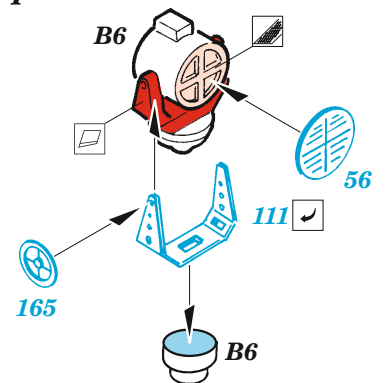

HMS Cornwall

eduard

53 244

1/350

detail set for 1/350 TRUMPETER kit / sada detailů pro stavebnici TRUMPETER 1/350

- APPLY EXPRESS MASK AND PAINT BEFORE GLUING
POUŽIT EXPRESS MASK NABARVIT PŘED SLEPENÍM
 - SYMMETRICAL ASSEMBLY
SYMETRICKÁ MONTÁŽ
 - REMOVE
ODSTRANIT
 - GRIND
OBROUSIT
 - DRILL HOLE
VRTAT OTVOR
 - COLORED ETCHED PARTS
LEPTANÉ BAREVNÉ DÍLY
 - ETCHED PARTS
LEPTANÉ NEBAREVNÉ DÍLY
 - ORIGINAL KIT PARTS
PŮVODNÍ DÍLY STAVEBNICE
- BEND
OHNOUT
 - OPTION
VOLBA
 - REPLACE
NAHRADIT

ORIGINAL KIT PARTS
PŮVODNÍ DÍLY STAVEBNICE

PHOTO-ETCHED PARTS
LEPTANÉ DÍLY

PARTS TO BE REMOVED
DÍLY K ODSTRANĚNÍ

FILL
TMELIT

- B16 - 145
- C1 - 145
- C18 - 151
- C22 - 152

2 pcs.

2 pcs.

4 pcs.

4 pcs.

2 pcs.

2 pcs.

B25, B26

73 ✓

2 pcs.

19 ✓

83 ✓ 82