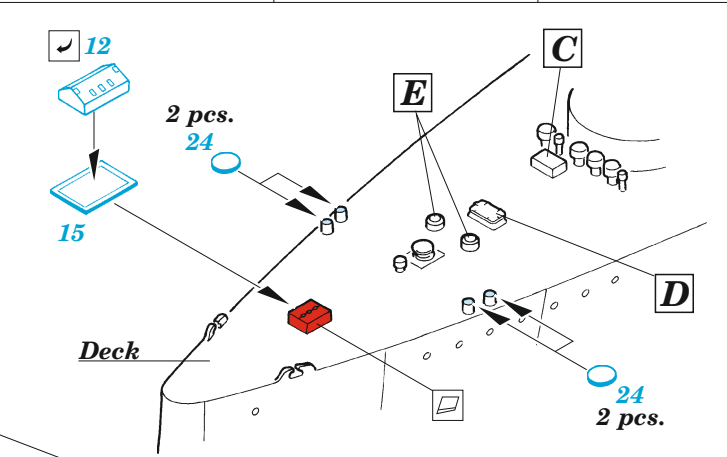

HMS Cornwall

eduard

53 244

1/350

detail set for 1/350 TRUMPETER kit / sada detailů pro stavebnici TRUMPETER 1/350

- APPLY EXPRESS MASK AND PAINT BEFORE GLUING
POUŽIT EXPRESS MASK NABARVIT PŘED SLEPENÍM
 - SYMMETRICAL ASSEMBLY
SYMETRICKÁ MONTÁŽ
 - REMOVE
ODSTRANIT
 - GRIND
OBROUSIT
 - DRILL HOLE
VRTAT OTVOR
 - COLORED ETCHED PARTS
LEPTANÉ BAREVNÉ DÍLY
 - ETCHED PARTS
LEPTANÉ NEBAREVNÉ DÍLY
 - ORIGINAL KIT PARTS
PŮVODNÍ DÍLY STAVEBNICE
- BEND
OHNOUT
 - OPTION
VOLBA
 - REPLACE
NAHRADIT

ORIGINAL KIT PARTS
PŮVODNÍ DÍLY STAVEBNICE

PHOTO-ETCHED PARTS
LEPTANÉ DÍLY

PARTS TO BE REMOVED
DÍLY K ODSTRANĚNÍ

FILL
TMELIT

- B16 - 145
- C1 - 145
- C18 - 151
- C22 - 152

2 pcs.

2 pcs.

4 pcs.

4 pcs.

2 pcs.

2 pcs.

B25, B26

73 ✓

2 pcs.

19 ✓

83 ✓ 82