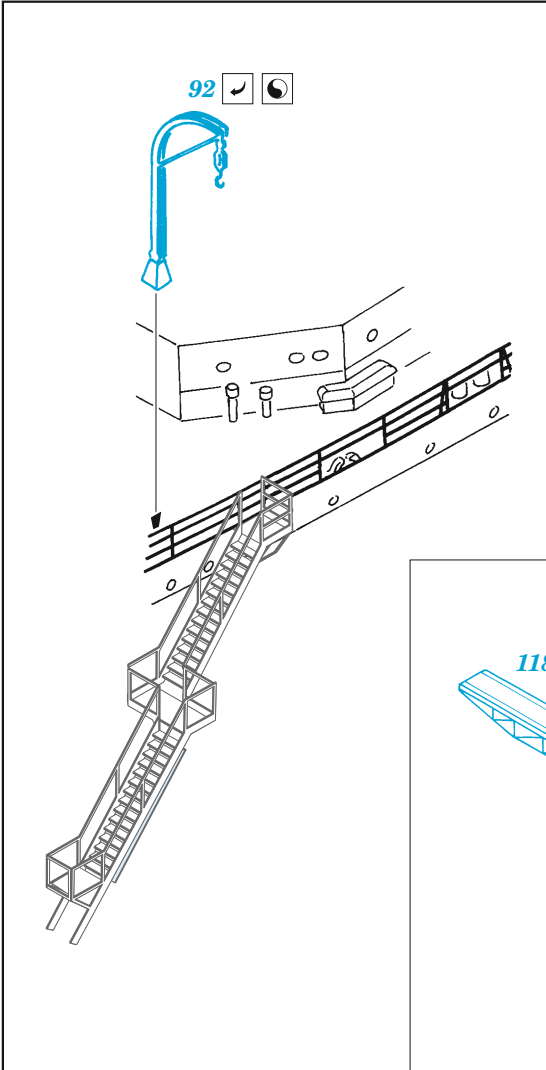

ORIGINAL KIT PARTS
PŮVODNÍ DÍLY STAVEBNICE

PHOTO-ETCHED PARTS
LEPTANÉ DÍLY

PARTS TO BE REMOVED
DÍLY K ODSTRANĚNÍ

FILL
TMELIT

- B16 - 145
- C1 - 145
- C18 - 151
- C22 - 152

2 pcs.

2 pcs.

4 pcs.

124 ✓

32

52

60

53

133

133

E7, E28, E32