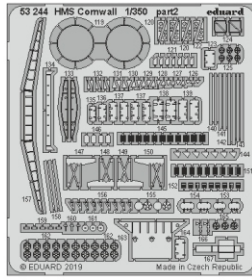

HMS Cornwall

eduard

53 244

1/350

detail set for 1/350 TRUMPETER kit / sada detailů pro stavebnici TRUMPETER 1/350

- APPLY EXPRESS MASK AND PAINT BEFORE GLUING
POUŽIT EXPRESS MASK NABARVIT PŘED SLEPENÍM
 - SYMMETRICAL ASSEMBLY
SYMETRICKÁ MONTÁŽ
 - REMOVE
ODSTRANIT
 - GRIND
OBROUSIT
 - DRILL HOLE
VRTAT OTVOR
 - COLORED ETCHED PARTS
LEPTANÉ BAREVNÉ DÍLY
 - ETCHED PARTS
LEPTANÉ NEBAREVNÉ DÍLY
 - ORIGINAL KIT PARTS
PŮVODNÍ DÍLY STAVEBNICE
- BEND
OHNOUT
 - OPTION
VOLBA
 - REPLACE
NAHRADIT

ORIGINAL KIT PARTS
PŮVODNÍ DÍLY STAVEBNICE

PHOTO-ETCHED PARTS
LEPTANÉ DÍLY

PARTS TO BE REMOVED
DÍLY K ODSTRANĚNÍ

FILL
TMELIT

- B16 - 145
- C1 - 145
- C18 - 151
- C22 - 152

2 pcs.

2 pcs.

4 pcs.

4 pcs.

2 pcs.

2 pcs.

B25, B26

73 ✓

2 pcs.

19 ✓

83 ✓ 82

plastic 1,5x1,5x1,0mm

1,0mm

98

plastic 2,0x2,0x1,0mm

1,0mm

97

54 ✓

46 ✓