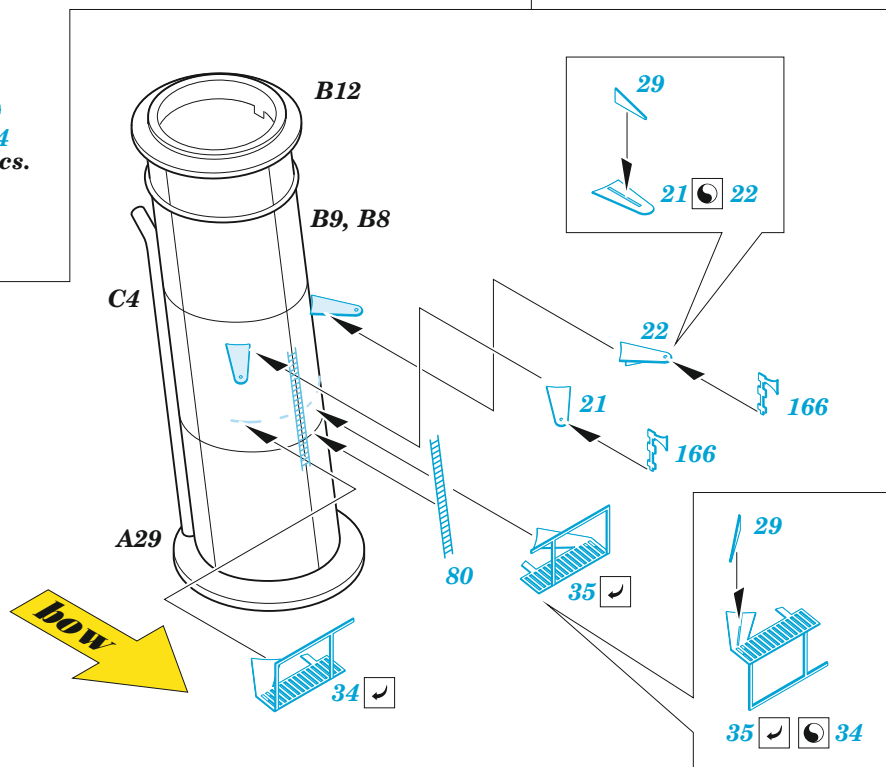

HMS Cornwall

eduard

53 244

1/350

detail set for 1/350 TRUMPETER kit / sada detailů pro stavebnici TRUMPETER 1/350

- APPLY EXPRESS MASK AND PAINT BEFORE GLUING
POUŽIT EXPRESS MASK NABARVIT PŘED SLEPENÍM
 - SYMMETRICAL ASSEMBLY
SYMETRICKÁ MONTÁŽ
 - REMOVE
ODSTRANIT
 - GRIND
OBROUSIT
 - DRILL HOLE
VRTAT OTVOR
 - COLORED ETCHED PARTS
LEPTANÉ BAREVNÉ DÍLY
 - ETCHED PARTS
LEPTANÉ NEBAREVNÉ DÍLY
 - ORIGINAL KIT PARTS
PŮVODNÍ DÍLY STAVEBNICE
- BEND
OHNOUT
 - OPTION
VOLBA
 - REPLACE
NAHRADIT

ORIGINAL KIT PARTS
PŮVODNÍ DÍLY STAVEBNICE

PHOTO-ETCHED PARTS
LEPTANÉ DÍLY

PARTS TO BE REMOVED
DÍLY K ODSTRANĚNÍ

FILL
TMELIT

- B16 - 145
- C1 - 145
- C18 - 151
- C22 - 152

2 pcs.

2 pcs.

4 pcs.

plastic 1,5x1,5x1,0mm

1,0mm

98

plastic 2,0x2,0x1,0mm

1,0mm

97

54 ✓

46 ✓