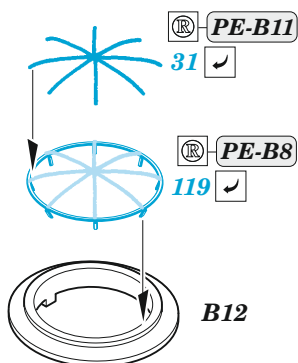

ORIGINAL KIT PARTS
PŮVODNÍ DÍLY STAVEBNICE

PHOTO-ETCHED PARTS
LEPTANÉ DÍLY

PARTS TO BE REMOVED
DÍLY K ODSTRANĚNÍ

FILL
TMELIT

- B16 - 145
- C1 - 145
- C18 - 151
- C22 - 152

2 pcs.

2 pcs.

4 pcs.

4 pcs.

2 pcs.

2 pcs.

B25, B26

73 ✓

2 pcs.

19 ✓

83 ✓ 82

plastic 1,5x1,5x1,0mm

1,0mm

98

plastic 2,0x2,0x1,0mm

1,0mm

97

54 ✓

46 ✓