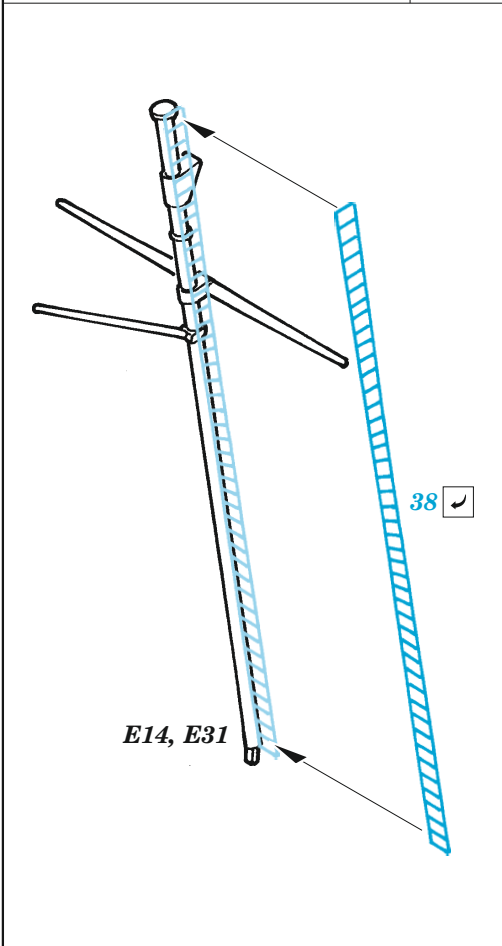

ORIGINAL KIT PARTS
PŮVODNÍ DÍLY STAVEBNICE

PHOTO-ETCHED PARTS
LEPTANÉ DÍLY

PARTS TO BE REMOVED
DÍLY K ODSTRANĚNÍ

FILL
TMELIT

- B16 - 145
- C1 - 145
- C18 - 151
- C22 - 152

2 pcs.

2 pcs.

4 pcs.

124 ✓

32

52

60

53

133

133

E7, E28, E32