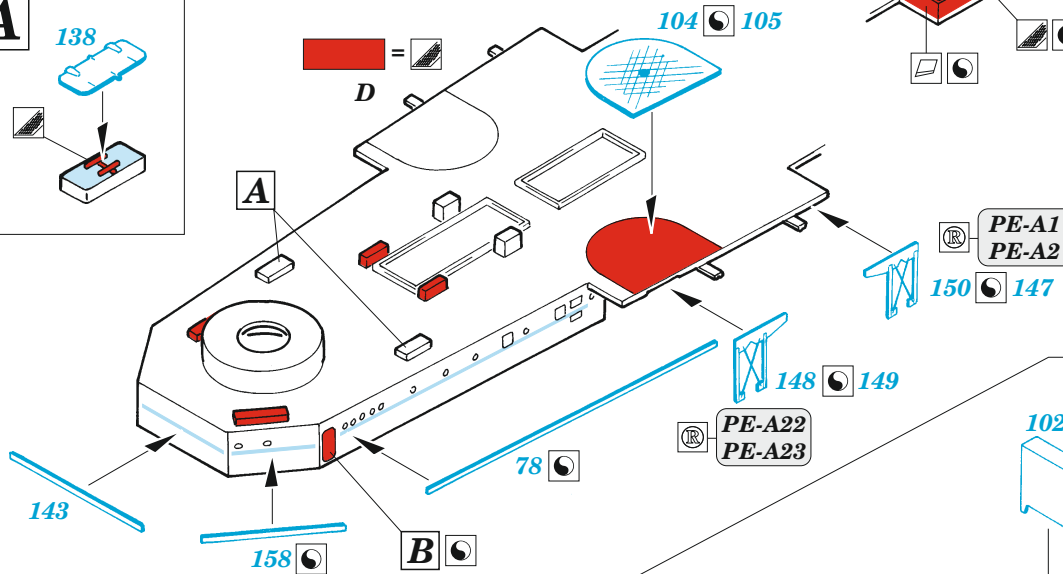

HMS Cornwall

eduard

53 244

1/350

detail set for 1/350 TRUMPETER kit / sada detailů pro stavebnici TRUMPETER 1/350

- APPLY EXPRESS MASK AND PAINT BEFORE GLUING
POUŽIT EXPRESS MASK NABARVIT PŘED SLEPENÍM
 - SYMMETRICAL ASSEMBLY
SYMETRICKÁ MONTÁŽ
 - REMOVE
ODSTRANIT
 - GRIND
OBROUSIT
 - DRILL HOLE
VRTAT OTVOR
 - COLORED ETCHED PARTS
LEPTANÉ BAREVNÉ DÍLY
 - ETCHED PARTS
LEPTANÉ NEBAREVNÉ DÍLY
 - ORIGINAL KIT PARTS
PŮVODNÍ DÍLY STAVEBNICE
- BEND
OHNOUT
 - OPTION
VOLBA
 - REPLACE
NAHRADIT

ORIGINAL KIT PARTS
PŮVODNÍ DÍLY STAVEBNICE

PHOTO-ETCHED PARTS
LEPTANÉ DÍLY

PARTS TO BE REMOVED
DÍLY K ODSTRANĚNÍ

FILL
TMELIT

- B16 - 145
- C1 - 145
- C18 - 151
- C22 - 152

2 pcs.

2 pcs.

4 pcs.