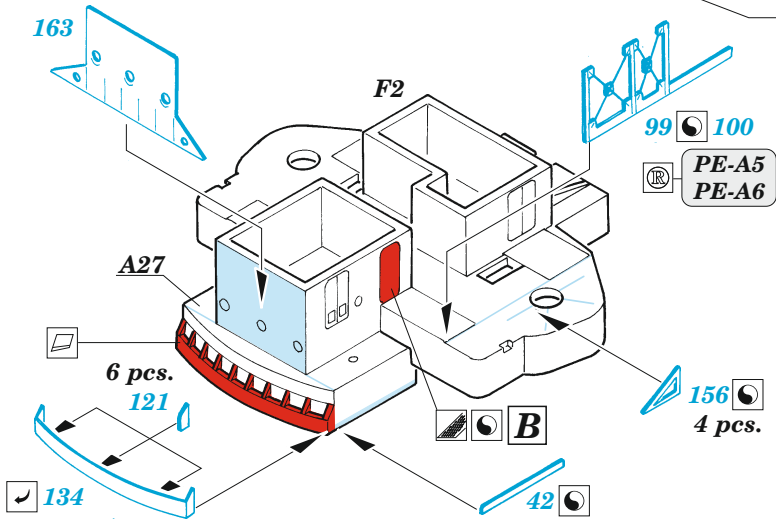

ORIGINAL KIT PARTS
PŮVODNÍ DÍLY STAVEBNICE

PHOTO-ETCHED PARTS
LEPTANÉ DÍLY

PARTS TO BE REMOVED
DÍLY K ODSTRANĚNÍ

FILL
TMELIT

- B16 - 145
- C1 - 145
- C18 - 151
- C22 - 152

2 pcs.

2 pcs.

4 pcs.