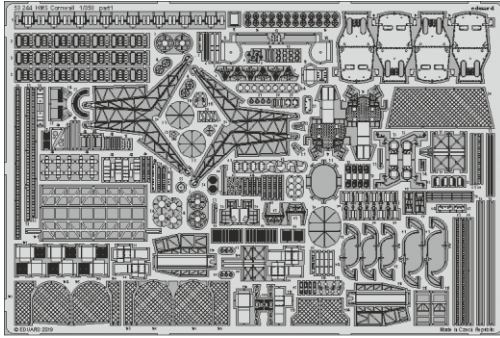

HMS Cornwall

eduard

53 244

1/350

detail set for 1/350 TRUMPETER kit / sada detailů pro stavebnici TRUMPETER 1/350

- APPLY EXPRESS MASK AND PAINT BEFORE GLUING
POUŽIT EXPRESS MASK NABARVIT PŘED SLEPENÍM
 - SYMMETRICAL ASSEMBLY
SYMETRICKÁ MONTÁŽ
 - REMOVE
ODSTRANIT
 - GRIND
OBROUSIT
 - DRILL HOLE
VRTAT OTVOR
 - COLORED ETCHED PARTS
LEPTANÉ BAREVNÉ DÍLY
 - ETCHED PARTS
LEPTANÉ NEBAREVNÉ DÍLY
 - ORIGINAL KIT PARTS
PŮVODNÍ DÍLY STAVEBNICE
- BEND
OHNOUT
 - OPTION
VOLBA
 - REPLACE
NAHRADIT

ORIGINAL KIT PARTS
PŮVODNÍ DÍLY STAVEBNICE

PHOTO-ETCHED PARTS
LEPTANÉ DÍLY

PARTS TO BE REMOVED
DÍLY K ODSTRANĚNÍ

FILL
TMELIT

- B16 - 145
- C1 - 145
- C18 - 151
- C22 - 152

2 pcs.

2 pcs.

4 pcs.

4 pcs.

2 pcs.

2 pcs.

B25, B26

73 ✓

2 pcs.

19 ✓

83 ✓ 82

plastic 1,5x1,5x1,0mm

1,0mm

98

plastic 2,0x2,0x1,0mm

1,0mm

97

54 ✓

46 ✓