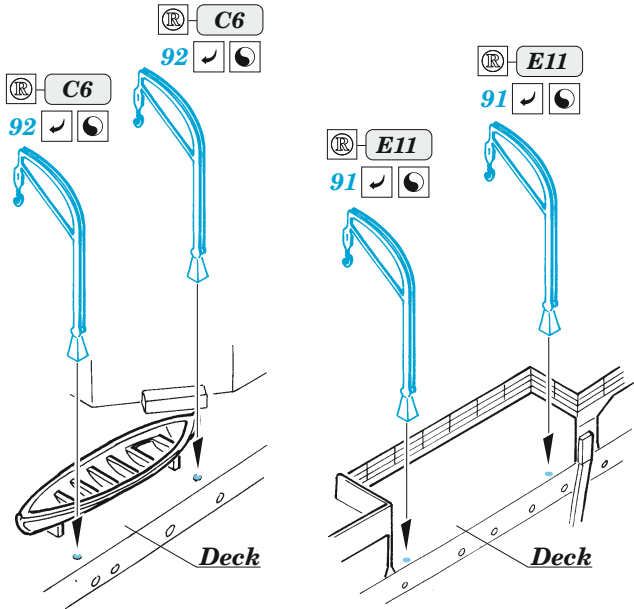

HMS Cornwall

eduard

53 244

1/350

detail set for 1/350 TRUMPETER kit / sada detailů pro stavebnici TRUMPETER 1/350

- APPLY EXPRESS MASK AND PAINT BEFORE GLUING
POUŽIT EXPRESS MASK NABARVIT PŘED SLEPENÍM
 - SYMMETRICAL ASSEMBLY
SYMETRICKÁ MONTÁŽ
 - REMOVE
ODSTRANIT
 - GRIND
OBROUSIT
 - DRILL HOLE
VRTAT OTVOR
 - COLORED ETCHED PARTS
LEPTANÉ BAREVNÉ DÍLY
 - ETCHED PARTS
LEPTANÉ NEBAREVNÉ DÍLY
 - ORIGINAL KIT PARTS
PŮVODNÍ DÍLY STAVEBNICE
- BEND
OHNOUT
 - OPTION
VOLBA
 - REPLACE
NAHRADIT

ORIGINAL KIT PARTS
PŮVODNÍ DÍLY STAVEBNICE

PHOTO-ETCHED PARTS
LEPTANÉ DÍLY

PARTS TO BE REMOVED
DÍLY K ODSTRANĚNÍ

FILL
TMELIT

- B16 - 145
- C1 - 145
- C18 - 151
- C22 - 152

2 pcs.

2 pcs.

4 pcs.

4 pcs.

2 pcs.

2 pcs.

B25, B26

73 ✓

2 pcs.

19 ✓

83 ✓ 82

plastic 1,5x1,5x1,0mm

1,0mm

98

plastic 2,0x2,0x1,0mm

1,0mm

97

54 ✓

46 ✓