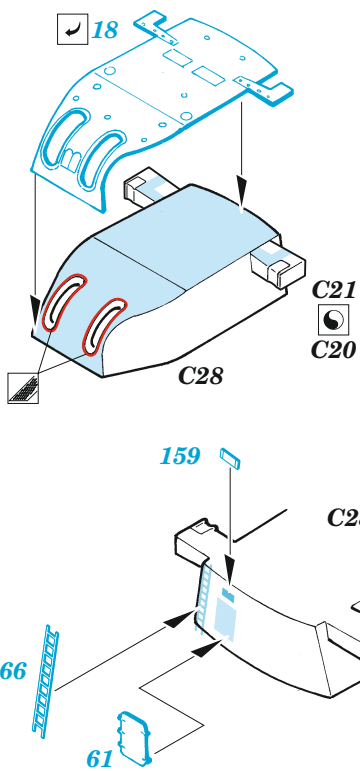

HMS Cornwall

eduard

53 244

1/350

detail set for 1/350 TRUMPETER kit / sada detailů pro stavebnici TRUMPETER 1/350

- APPLY EXPRESS MASK AND PAINT BEFORE GLUING
POUŽIT EXPRESS MASK NABARVIT PŘED SLEPENÍM
 - SYMMETRICAL ASSEMBLY
SYMETRICKÁ MONTÁŽ
 - REMOVE
ODSTRANIT
 - GRIND
OBROUSIT
 - DRILL HOLE
VRTAT OTVOR
 - COLORED ETCHED PARTS
LEPTANÉ BAREVNÉ DÍLY
 - ETCHED PARTS
LEPTANÉ NEBAREVNÉ DÍLY
 - ORIGINAL KIT PARTS
PŮVODNÍ DÍLY STAVEBNICE
- BEND
OHNOUT
 - OPTION
VOLBA
 - REPLACE
NAHRADIT

ORIGINAL KIT PARTS
PŮVODNÍ DÍLY STAVEBNICE

PHOTO-ETCHED PARTS
LEPTANÉ DÍLY

PARTS TO BE REMOVED
DÍLY K ODSTRANĚNÍ

FILL
TMELIT

- B16 - 145
- C1 - 145
- C18 - 151
- C22 - 152

2 pcs.

2 pcs.

4 pcs.

4 pcs.

2 pcs.

2 pcs.

B25, B26

73 ✓

2 pcs.

19 ✓

83 ✓ 82

plastic 1,5x1,5x1,0mm

1,0mm

98

plastic 2,0x2,0x1,0mm

1,0mm

97

54 ✓

46 ✓