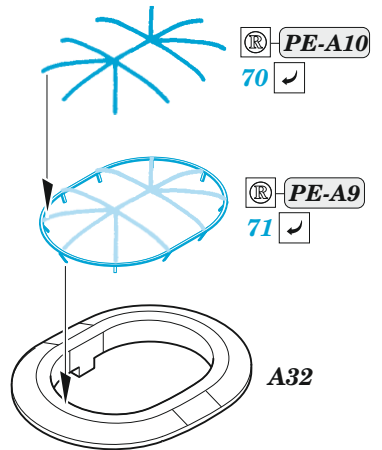

HMS Cornwall

eduard

53 244

1/350

detail set for 1/350 TRUMPETER kit / sada detailů pro stavebnici TRUMPETER 1/350

- APPLY EXPRESS MASK AND PAINT BEFORE GLUING
POUŽIT EXPRESS MASK NABARVIT PŘED SLEPENÍM
 - SYMMETRICAL ASSEMBLY
SYMETRICKÁ MONTÁŽ
 - REMOVE
ODSTRANIT
 - GRIND
OBROUSIT
 - DRILL HOLE
VRTAT OTVOR
 - COLORED ETCHED PARTS
LEPTANÉ BAREVNÉ DÍLY
 - ETCHED PARTS
LEPTANÉ NEBAREVNÉ DÍLY
 - ORIGINAL KIT PARTS
PŮVODNÍ DÍLY STAVEBNICE
- BEND
OHNOUT
 - OPTION
VOLBA
 - REPLACE
NAHRADIT

ORIGINAL KIT PARTS
PŮVODNÍ DÍLY STAVEBNICE

PHOTO-ETCHED PARTS
LEPTANÉ DÍLY

PARTS TO BE REMOVED
DÍLY K ODSTRANĚNÍ

FILL
TMELIT

- B16 - 145
- C1 - 145
- C18 - 151
- C22 - 152

2 pcs.

2 pcs.

4 pcs.

4 pcs.

2 pcs.

2 pcs.

B25, B26

73 ✓

2 pcs.

19 ✓

83 ✓ 82

plastic 1,5x1,5x1,0mm

1,0mm

98

plastic 2,0x2,0x1,0mm

1,0mm

97

54 ✓

46 ✓