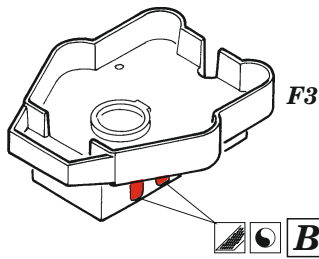

ORIGINAL KIT PARTS
PŮVODNÍ DÍLY STAVEBNICE

PHOTO-ETCHED PARTS
LEPTANÉ DÍLY

PARTS TO BE REMOVED
DÍLY K ODSTRANĚNÍ

FILL
TMELIT

- B16 - 145
- C1 - 145
- C18 - 151
- C22 - 152

2 pcs.

2 pcs.

4 pcs.