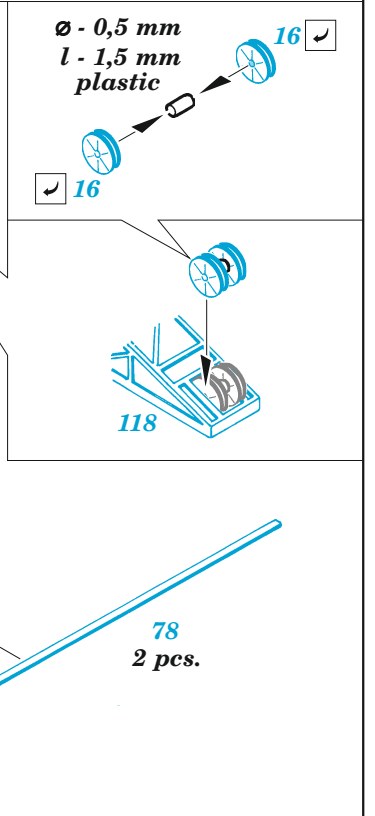

ORIGINAL KIT PARTS
PŮVODNÍ DÍLY STAVEBNICE

PHOTO-ETCHED PARTS
LEPTANÉ DÍLY

PARTS TO BE REMOVED
DÍLY K ODSTRANĚNÍ

FILL
TMELIT

- B16 - 145
- C1 - 145
- C18 - 151
- C22 - 152

2 pcs.

2 pcs.

4 pcs.

plastic 1,5x1,5x1,0mm

1,0mm

98

plastic 2,0x2,0x1,0mm

1,0mm

97

54 ✓

46 ✓

124 ✓

32

52

60

53

133

133

E7, E28, E32