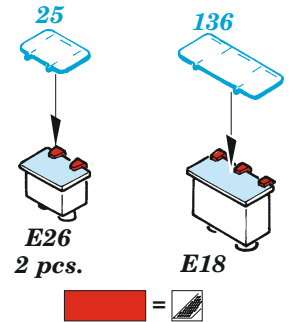

HMS Cornwall

eduard

53 244

1/350

detail set for 1/350 TRUMPETER kit / sada detailů pro stavebnici TRUMPETER 1/350

- APPLY EXPRESS MASK AND PAINT BEFORE GLUING
POUŽIT EXPRESS MASK NABARVIT PŘED SLEPENÍM
 - SYMMETRICAL ASSEMBLY
SYMETRICKÁ MONTÁŽ
 - REMOVE
ODSTRANIT
 - GRIND
OBROUSIT
 - DRILL HOLE
VRTAT OTVOR
 - COLORED ETCHED PARTS
LEPTANÉ BAREVNÉ DÍLY
 - ETCHED PARTS
LEPTANÉ NEBAREVNÉ DÍLY
 - ORIGINAL KIT PARTS
PŮVODNÍ DÍLY STAVEBNICE
- BEND
OHNOUT
 - OPTION
VOLBA
 - REPLACE
NAHRADIT

ORIGINAL KIT PARTS
PŮVODNÍ DÍLY STAVEBNICE

PHOTO-ETCHED PARTS
LEPTANÉ DÍLY

PARTS TO BE REMOVED
DÍLY K ODSTRANĚNÍ

FILL
TMELIT

- B16 - 145
- C1 - 145
- C18 - 151
- C22 - 152

2 pcs.

2 pcs.

4 pcs.

4 pcs.

2 pcs.

2 pcs.

B25, B26

73 ✓

2 pcs.

19 ✓

83 ✓ 82