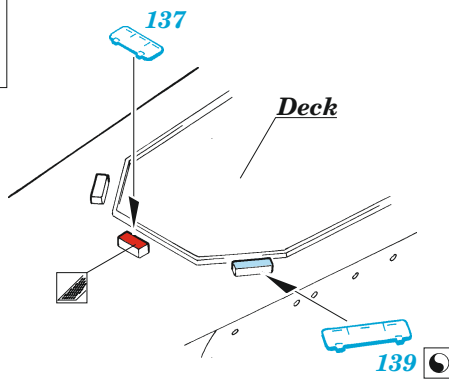

HMS Cornwall

eduard

53 244

1/350

detail set for 1/350 TRUMPETER kit / sada detailů pro stavebnici TRUMPETER 1/350

- APPLY EXPRESS MASK AND PAINT BEFORE GLUING
POUŽIT EXPRESS MASK NABARVIT PŘED SLEPENÍM
 - SYMMETRICAL ASSEMBLY
SYMETRICKÁ MONTÁŽ
 - REMOVE
ODSTRANIT
 - GRIND
OBROUSIT
 - DRILL HOLE
VRTAT OTVOR
 - COLORED ETCHED PARTS
LEPTANÉ BAREVNÉ DÍLY
 - ETCHED PARTS
LEPTANÉ NEBAREVNÉ DÍLY
 - ORIGINAL KIT PARTS
PŮVODNÍ DÍLY STAVEBNICE
- BEND
OHNOUT
 - OPTION
VOLBA
 - REPLACE
NAHRADIT

ORIGINAL KIT PARTS
PŮVODNÍ DÍLY STAVEBNICE

PHOTO-ETCHED PARTS
LEPTANÉ DÍLY

PARTS TO BE REMOVED
DÍLY K ODSTRANĚNÍ

FILL
TMELIT

- B16 - 145
- C1 - 145
- C18 - 151
- C22 - 152

2 pcs.

2 pcs.

4 pcs.

4 pcs.

2 pcs.

2 pcs.

B25, B26

73 ✓

2 pcs.

19 ✓

83 ✓ 82