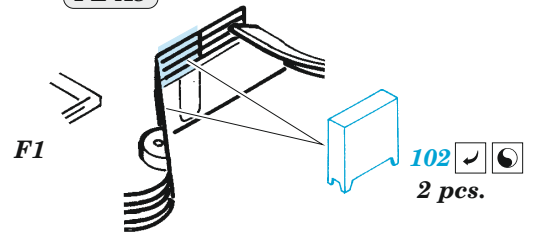

HMS Cornwall

eduard

53 244

1/350

detail set for 1/350 TRUMPETER kit / sada detailů pro stavebnici TRUMPETER 1/350

- APPLY EXPRESS MASK AND PAINT BEFORE GLUING
POUŽIT EXPRESS MASK NABARVIT PŘED SLEPENÍM
 - SYMMETRICAL ASSEMBLY
SYMETRICKÁ MONTÁŽ
 - REMOVE
ODSTRANIT
 - GRIND
OBROUSIT
 - DRILL HOLE
VRTAT OTVOR
 - COLORED ETCHED PARTS
LEPTANÉ BAREVNÉ DÍLY
 - ETCHED PARTS
LEPTANÉ NEBAREVNÉ DÍLY
 - ORIGINAL KIT PARTS
PŮVODNÍ DÍLY STAVEBNICE
- BEND
OHNOUT
 - OPTION
VOLBA
 - REPLACE
NAHRADIT

ORIGINAL KIT PARTS
PŮVODNÍ DÍLY STAVEBNICE

PHOTO-ETCHED PARTS
LEPTANÉ DÍLY

PARTS TO BE REMOVED
DÍLY K ODSTRANĚNÍ

FILL
TMELIT

- B16 - 145
- C1 - 145
- C18 - 151
- C22 - 152

2 pcs.

2 pcs.

4 pcs.

4 pcs.

2 pcs.

2 pcs.

B25, B26

73 ✓

2 pcs.

19 ✓

83 ✓ 82