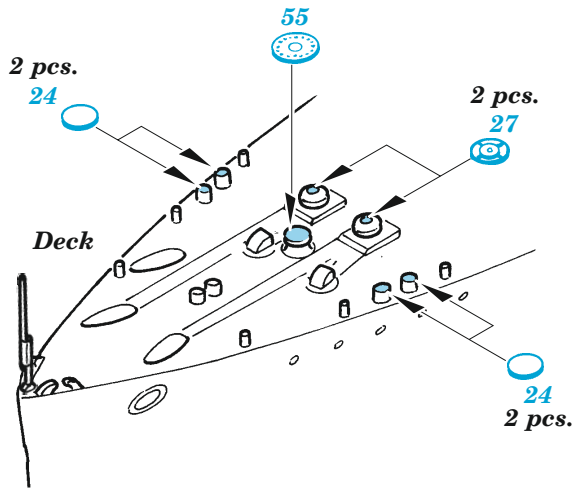

HMS Cornwall

eduard

53 244

1/350

detail set for 1/350 TRUMPETER kit / sada detailů pro stavebnici TRUMPETER 1/350

- APPLY EXPRESS MASK AND PAINT BEFORE GLUING
POUŽIT EXPRESS MASK NABARVIT PŘED SLEPENÍM
 - SYMMETRICAL ASSEMBLY
SYMETRICKÁ MONTÁŽ
 - REMOVE
ODSTRANIT
 - GRIND
OBROUSIT
 - DRILL HOLE
VRTAT OTVOR
 - COLORED ETCHED PARTS
LEPTANÉ BAREVNÉ DÍLY
 - ETCHED PARTS
LEPTANÉ NEBAREVNÉ DÍLY
 - ORIGINAL KIT PARTS
PŮVODNÍ DÍLY STAVEBNICE
- BEND
OHNOUT
 - OPTION
VOLBA
 - REPLACE
NAHRADIT

ORIGINAL KIT PARTS
PŮVODNÍ DÍLY STAVEBNICE

PHOTO-ETCHED PARTS
LEPTANÉ DÍLY

PARTS TO BE REMOVED
DÍLY K ODSTRANĚNÍ

FILL
TMELIT

- B16 - 145
- C1 - 145
- C18 - 151
- C22 - 152

2 pcs.

2 pcs.

4 pcs.

4 pcs.

2 pcs.

2 pcs.

B25, B26

73 ✓

2 pcs.

19 ✓

83 ✓ 82

plastic 1,5x1,5x1,0mm

1,0mm

98

plastic 2,0x2,0x1,0mm

1,0mm

97

54 ✓

46 ✓