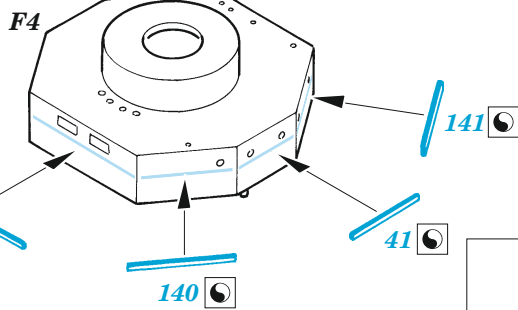

HMS Cornwall

eduard

53 244

1/350

detail set for 1/350 TRUMPETER kit / sada detailů pro stavebnici TRUMPETER 1/350

- APPLY EXPRESS MASK AND PAINT BEFORE GLUING
POUŽIT EXPRESS MASK NABARVIT PŘED SLEPENÍM
 - SYMMETRICAL ASSEMBLY
SYMETRICKÁ MONTÁŽ
 - REMOVE
ODSTRANIT
 - GRIND
OBROUSIT
 - DRILL HOLE
VRTAT OTVOR
 - COLORED ETCHED PARTS
LEPTANÉ BAREVNÉ DÍLY
 - ETCHED PARTS
LEPTANÉ NEBAREVNÉ DÍLY
 - ORIGINAL KIT PARTS
PŮVODNÍ DÍLY STAVEBNICE
- BEND
OHNOUT
 - OPTION
VOLBA
 - REPLACE
NAHRADIT

ORIGINAL KIT PARTS
PŮVODNÍ DÍLY STAVEBNICE

PHOTO-ETCHED PARTS
LEPTANÉ DÍLY

PARTS TO BE REMOVED
DÍLY K ODSTRANĚNÍ

FILL
TMELIT

- B16 - 145
- C1 - 145
- C18 - 151
- C22 - 152

2 pcs.

2 pcs.

4 pcs.

4 pcs.

2 pcs.

2 pcs.

B25, B26

73 ✓

2 pcs.

19 ✓

83 ✓ 82

plastic 1,5x1,5x1,0mm

1,0mm

98

plastic 2,0x2,0x1,0mm

1,0mm

97

54 ✓

46 ✓