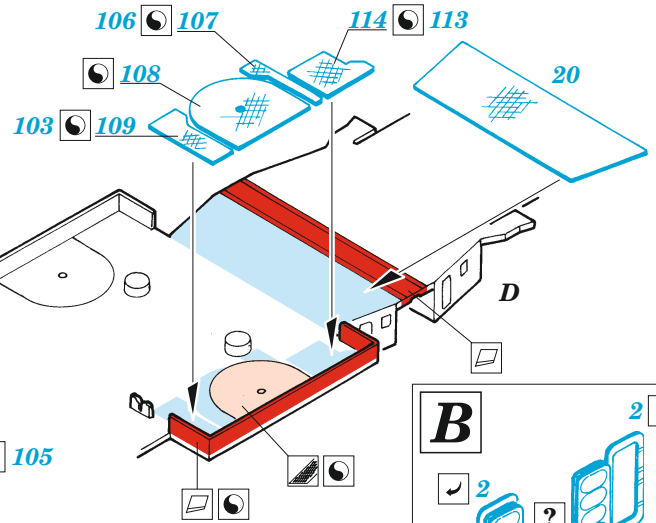

HMS Cornwall

eduard

53 244

1/350

detail set for 1/350 TRUMPETER kit / sada detailů pro stavebnici TRUMPETER 1/350

- APPLY EXPRESS MASK AND PAINT BEFORE GLUING
POUŽIT EXPRESS MASK NABARVIT PŘED SLEPENÍM
 - SYMMETRICAL ASSEMBLY
SYMETRICKÁ MONTÁŽ
 - REMOVE
ODSTRANIT
 - GRIND
OBROUSIT
 - DRILL HOLE
VRTAT OTVOR
 - COLORED ETCHED PARTS
LEPTANÉ BAREVNÉ DÍLY
 - ETCHED PARTS
LEPTANÉ NEBAREVNÉ DÍLY
 - ORIGINAL KIT PARTS
PŮVODNÍ DÍLY STAVEBNICE
- BEND
OHNOUT
 - OPTION
VOLBA
 - REPLACE
NAHRADIT

ORIGINAL KIT PARTS
PŮVODNÍ DÍLY STAVEBNICE

PHOTO-ETCHED PARTS
LEPTANÉ DÍLY

PARTS TO BE REMOVED
DÍLY K ODSTRANĚNÍ

FILL
TMELIT

- B16 - 145
- C1 - 145
- C18 - 151
- C22 - 152

2 pcs.

2 pcs.

4 pcs.