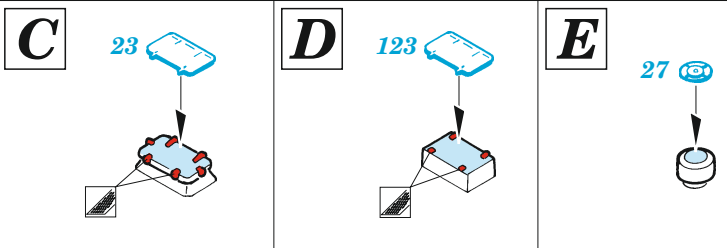

HMS Cornwall

eduard

53 244

1/350

detail set for 1/350 TRUMPETER kit / sada detailů pro stavebnici TRUMPETER 1/350

- APPLY EXPRESS MASK AND PAINT BEFORE GLUING
POUŽIT EXPRESS MASK NABARVIT PŘED SLEPENÍM
 - SYMMETRICAL ASSEMBLY
SYMETRICKÁ MONTÁŽ
 - REMOVE
ODSTRANIT
 - GRIND
OBROUSIT
 - DRILL HOLE
VRTAT OTVOR
 - COLORED ETCHED PARTS
LEPTANÉ BAREVNÉ DÍLY
 - ETCHED PARTS
LEPTANÉ NEBAREVNÉ DÍLY
 - ORIGINAL KIT PARTS
PŮVODNÍ DÍLY STAVEBNICE
- BEND
OHNOUT
 - OPTION
VOLBA
 - REPLACE
NAHRADIT

ORIGINAL KIT PARTS
PŮVODNÍ DÍLY STAVEBNICE

PHOTO-ETCHED PARTS
LEPTANÉ DÍLY

PARTS TO BE REMOVED
DÍLY K ODSTRANĚNÍ

FILL
TMELIT

- B16 - 145
- C1 - 145
- C18 - 151
- C22 - 152

2 pcs.

2 pcs.

4 pcs.