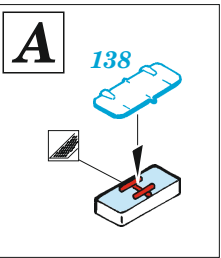

HMS Cornwall

eduard

53 244

1/350

detail set for 1/350 TRUMPETER kit / sada detailů pro stavebnici TRUMPETER 1/350

- APPLY EXPRESS MASK AND PAINT BEFORE GLUING
POUŽIT EXPRESS MASK NABARVIT PŘED SLEPENÍM
 - SYMMETRICAL ASSEMBLY
SYMETRICKÁ MONTÁŽ
 - REMOVE
ODSTRANIT
 - GRIND
OBROUSIT
 - DRILL HOLE
VRTAT OTVOR
 - COLORED ETCHED PARTS
LEPTANÉ BAREVNÉ DÍLY
 - ETCHED PARTS
LEPTANÉ NEBAREVNÉ DÍLY
 - ORIGINAL KIT PARTS
PŮVODNÍ DÍLY STAVEBNICE
- BEND
OHNOUT
 - OPTION
VOLBA
 - REPLACE
NAHRADIT

ORIGINAL KIT PARTS
PŮVODNÍ DÍLY STAVEBNICE

PHOTO-ETCHED PARTS
LEPTANÉ DÍLY

PARTS TO BE REMOVED
DÍLY K ODSTRANĚNÍ

FILL
TMELIT

- B16 - 145
- C1 - 145
- C18 - 151
- C22 - 152

2 pcs.

2 pcs.

4 pcs.