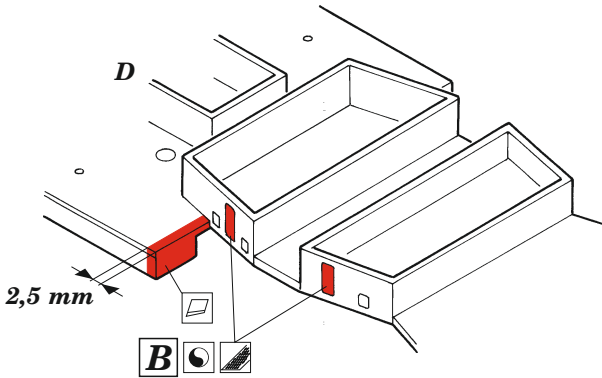

HMS Cornwall

eduard

53 244

1/350

detail set for 1/350 TRUMPETER kit / sada detailů pro stavebnici TRUMPETER 1/350

- APPLY EXPRESS MASK AND PAINT BEFORE GLUING
POUŽIT EXPRESS MASK NABARVIT PŘED SLEPENÍM
 - SYMMETRICAL ASSEMBLY
SYMETRICKÁ MONTÁŽ
 - REMOVE
ODSTRANIT
 - GRIND
OBROUSIT
 - DRILL HOLE
VRTAT OTVOR
 - COLORED ETCHED PARTS
LEPTANÉ BAREVNÉ DÍLY
 - ETCHED PARTS
LEPTANÉ NEBAREVNÉ DÍLY
 - ORIGINAL KIT PARTS
PŮVODNÍ DÍLY STAVEBNICE
- BEND
OHNOUT
 - OPTION
VOLBA
 - REPLACE
NAHRADIT

ORIGINAL KIT PARTS
PŮVODNÍ DÍLY STAVEBNICE

PHOTO-ETCHED PARTS
LEPTANÉ DÍLY

PARTS TO BE REMOVED
DÍLY K ODSTRANĚNÍ

FILL
TMELIT

- B16 - 145
- C1 - 145
- C18 - 151
- C22 - 152

2 pcs.

2 pcs.

4 pcs.