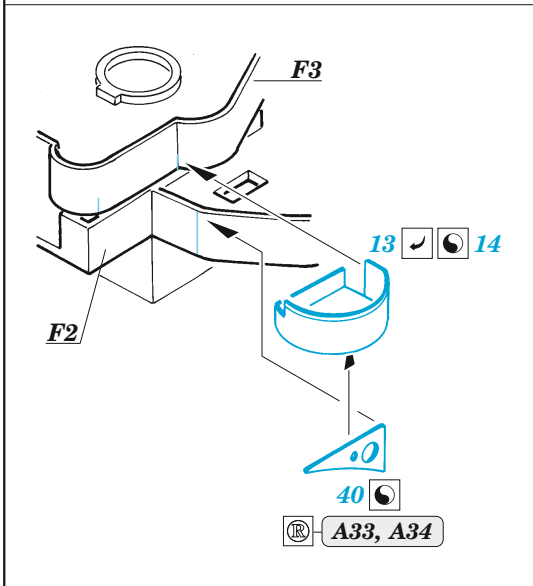

HMS Cornwall

eduard

53 244

1/350

detail set for 1/350 TRUMPETER kit / sada detailů pro stavebnici TRUMPETER 1/350

- APPLY EXPRESS MASK AND PAINT BEFORE GLUING
POUŽIT EXPRESS MASK NABARVIT PŘED SLEPENÍM
 - SYMMETRICAL ASSEMBLY
SYMETRICKÁ MONTÁŽ
 - REMOVE
ODSTRANIT
 - GRIND
OBROUSIT
 - DRILL HOLE
VRTAT OTVOR
 - COLORED ETCHED PARTS
LEPTANÉ BAREVNÉ DÍLY
 - ETCHED PARTS
LEPTANÉ NEBAREVNÉ DÍLY
 - ORIGINAL KIT PARTS
PŮVODNÍ DÍLY STAVEBNICE
- BEND
OHNOUT
 - OPTION
VOLBA
 - REPLACE
NAHRADIT

ORIGINAL KIT PARTS
PŮVODNÍ DÍLY STAVEBNICE

PHOTO-ETCHED PARTS
LEPTANÉ DÍLY

PARTS TO BE REMOVED
DÍLY K ODSTRANĚNÍ

FILL
TMELIT

- B16 - 145
- C1 - 145
- C18 - 151
- C22 - 152

2 pcs.

2 pcs.

4 pcs.

4 pcs.

2 pcs.

2 pcs.

B25, B26

73 ✓

2 pcs.

19 ✓

83 ✓ 82

plastic 1,5x1,5x1,0mm

1,0mm

98

plastic 2,0x2,0x1,0mm

1,0mm

97

54 ✓

46 ✓