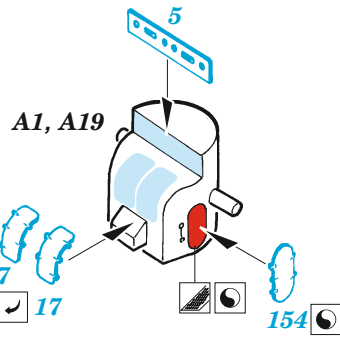

HMS Cornwall

eduard

53 244

1/350

detail set for 1/350 TRUMPETER kit / sada detailů pro stavebnici TRUMPETER 1/350

- APPLY EXPRESS MASK AND PAINT BEFORE GLUING
POUŽIT EXPRESS MASK NABARVIT PŘED SLEPENÍM
 - SYMMETRICAL ASSEMBLY
SYMETRICKÁ MONTÁŽ
 - REMOVE
ODSTRANIT
 - GRIND
OBROUSIT
 - DRILL HOLE
VRTAT OTVOR
 - COLORED ETCHED PARTS
LEPTANÉ BAREVNÉ DÍLY
 - ETCHED PARTS
LEPTANÉ NEBAREVNÉ DÍLY
 - ORIGINAL KIT PARTS
PŮVODNÍ DÍLY STAVEBNICE
- BEND
OHNOUT
 - OPTION
VOLBA
 - REPLACE
NAHRADIT

ORIGINAL KIT PARTS
PŮVODNÍ DÍLY STAVEBNICE

PHOTO-ETCHED PARTS
LEPTANÉ DÍLY

PARTS TO BE REMOVED
DÍLY K ODSTRANĚNÍ

FILL
TMELIT

- B16 - 145
- C1 - 145
- C18 - 151
- C22 - 152

2 pcs.

2 pcs.

4 pcs.

4 pcs.

2 pcs.

2 pcs.

B25, B26

73 ✓

2 pcs.

19 ✓

83 ✓ 82

plastic 1,5x1,5x1,0mm

1,0mm

98

plastic 2,0x2,0x1,0mm

1,0mm

97

54 ✓

46 ✓