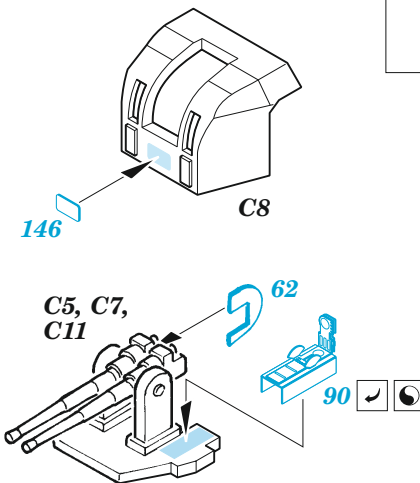

HMS Cornwall

eduard

53 244

1/350

detail set for 1/350 TRUMPETER kit / sada detailů pro stavebnici TRUMPETER 1/350

- APPLY EXPRESS MASK AND PAINT BEFORE GLUING
POUŽIT EXPRESS MASK NABARVIT PŘED SLEPENÍM
 - SYMMETRICAL ASSEMBLY
SYMETRICKÁ MONTÁŽ
 - REMOVE
ODSTRANIT
 - GRIND
OBROUSIT
 - DRILL HOLE
VRTAT OTVOR
 - COLORED ETCHED PARTS
LEPTANÉ BAREVNÉ DÍLY
 - ETCHED PARTS
LEPTANÉ NEBAREVNÉ DÍLY
 - ORIGINAL KIT PARTS
PŮVODNÍ DÍLY STAVEBNICE
- BEND
OHNOUT
 - OPTION
VOLBA
 - REPLACE
NAHRADIT

ORIGINAL KIT PARTS
PŮVODNÍ DÍLY STAVEBNICE

PHOTO-ETCHED PARTS
LEPTANÉ DÍLY

PARTS TO BE REMOVED
DÍLY K ODSTRANĚNÍ

FILL
TMELIT

- B16 - 145
- C1 - 145
- C18 - 151
- C22 - 152

2 pcs.

2 pcs.

4 pcs.

4 pcs.

2 pcs.

2 pcs.

B25, B26

73 ✓

2 pcs.

19 ✓

83 ✓ 82

plastic 1,5x1,5x1,0mm

1,0mm

98

plastic 2,0x2,0x1,0mm

1,0mm

97

54 ✓

46 ✓