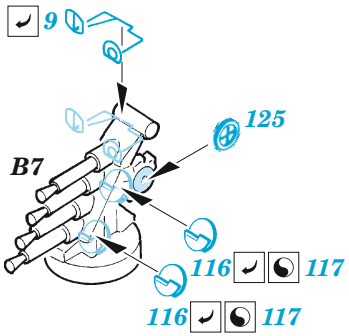

HMS Cornwall

eduard

53 244

1/350

detail set for 1/350 TRUMPETER kit / sada detailů pro stavebnici TRUMPETER 1/350

- APPLY EXPRESS MASK AND PAINT BEFORE GLUING
POUŽIT EXPRESS MASK NABARVIT PŘED SLEPENÍM
 - SYMMETRICAL ASSEMBLY
SYMETRICKÁ MONTÁŽ
 - REMOVE
ODSTRANIT
 - GRIND
OBROUSIT
 - DRILL HOLE
VRTAT OTVOR
 - COLORED ETCHED PARTS
LEPTANÉ BAREVNÉ DÍLY
 - ETCHED PARTS
LEPTANÉ NEBAREVNÉ DÍLY
 - ORIGINAL KIT PARTS
PŮVODNÍ DÍLY STAVEBNICE
- BEND
OHNOUT
 - OPTION
VOLBA
 - REPLACE
NAHRADIT

ORIGINAL KIT PARTS
PŮVODNÍ DÍLY STAVEBNICE

PHOTO-ETCHED PARTS
LEPTANÉ DÍLY

PARTS TO BE REMOVED
DÍLY K ODSTRANĚNÍ

FILL
TMELIT

- B16 - 145
- C1 - 145
- C18 - 151
- C22 - 152

2 pcs.

2 pcs.

4 pcs.

4 pcs.

2 pcs.

2 pcs.

B25, B26

73 ✓

2 pcs.

19 ✓

83 ✓ 82

plastic 1,5x1,5x1,0mm

1,0mm

98

plastic 2,0x2,0x1,0mm

1,0mm

97

54 ✓

46 ✓