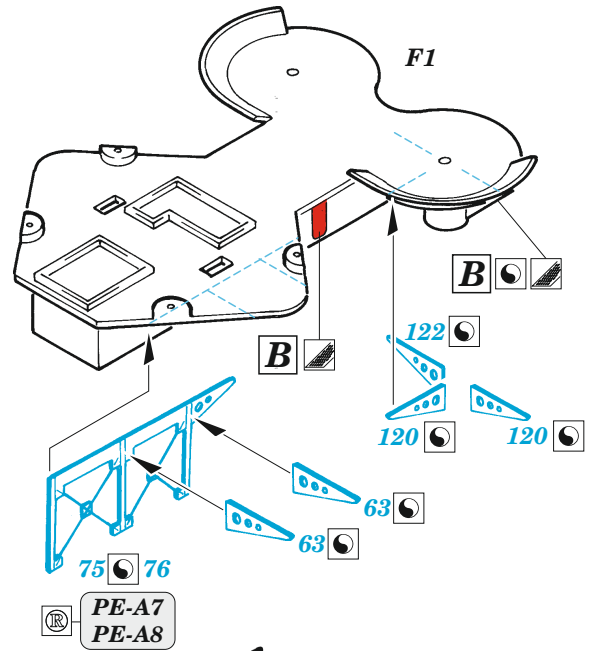

HMS Cornwall

eduard

53 244

1/350

detail set for 1/350 TRUMPETER kit / sada detailů pro stavebnici TRUMPETER 1/350

- APPLY EXPRESS MASK AND PAINT BEFORE GLUING
POUŽIT EXPRESS MASK NABARVIT PŘED SLEPENÍM
 - SYMMETRICAL ASSEMBLY
SYMETRICKÁ MONTÁŽ
 - REMOVE
ODSTRANIT
 - GRIND
OBROUSIT
 - DRILL HOLE
VRTAT OTVOR
 - COLORED ETCHED PARTS
LEPTANÉ BAREVNÉ DÍLY
 - ETCHED PARTS
LEPTANÉ NEBAREVNÉ DÍLY
 - ORIGINAL KIT PARTS
PŮVODNÍ DÍLY STAVEBNICE
- BEND
OHNOUT
 - OPTION
VOLBA
 - REPLACE
NAHRADIT

ORIGINAL KIT PARTS
PŮVODNÍ DÍLY STAVEBNICE

PHOTO-ETCHED PARTS
LEPTANÉ DÍLY

PARTS TO BE REMOVED
DÍLY K ODSTRANĚNÍ

FILL
TMELIT

- B16 - 145
- C1 - 145
- C18 - 151
- C22 - 152

2 pcs.

2 pcs.

4 pcs.

4 pcs.

2 pcs.

2 pcs.

B25, B26

73 ✓

2 pcs.

19 ✓

83 ✓ 82

plastic 1,5x1,5x1,0mm

1,0mm

98

plastic 2,0x2,0x1,0mm

1,0mm

97

54 ✓

46 ✓