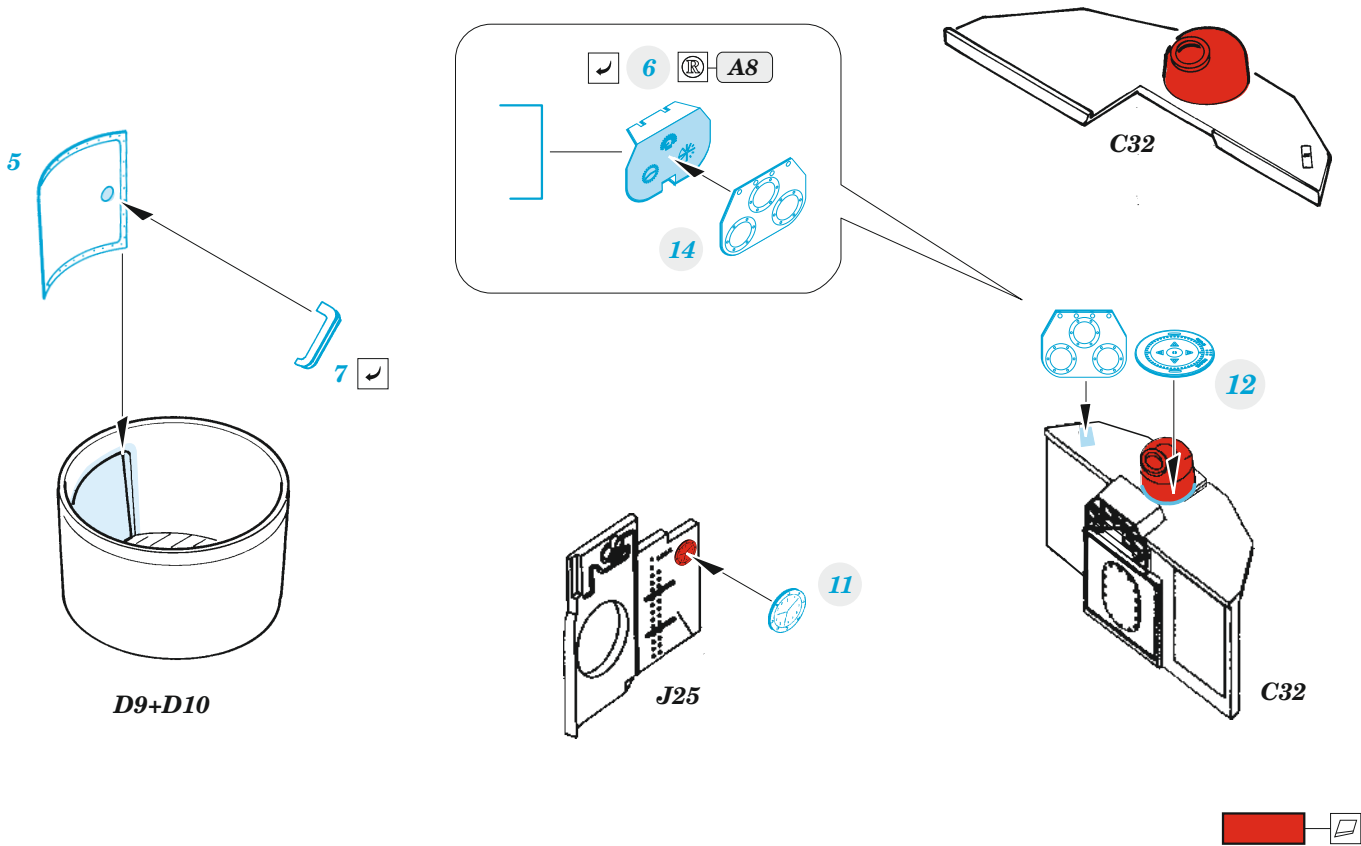

Schnellboot S-38

eduard

53 286

1/72

detail set for 1/72 FORE HOBBY kit • sada detailů pro stavebnici 1/72 FORE HOBBY

- APPLY EXPRESS MASK AND PAINT BEFORE GLUING
POUŽIT EXPRESS MASK NABARVIT PŘED SLEPENÍM
- SYMMETRICAL ASSEMBLY
SYMETRICKÁ MONTÁŽ
- REMOVE
ODSTRANIT
- GRIND
OBROUSIT
- DRILL HOLE
VRTAT OTVOR
- BEND
OHNOUT
- OPTION
VOLBA
- REPLACE
NAHRADIT
- 1** COLORED ETCHED PARTS
LEPTANÉ BAREVNÉ DÍLY
- 1** ETCHED PARTS
LEPTANÉ NEBAREVNÉ DÍLY
- 1** ORIGINAL KIT PARTS
PŮVODNÍ DÍLY STAVEBNICE

ORIGINAL KIT PARTS
PŮVODNÍ DÍLY STAVEBNICE

PHOTO-ETCHED PARTS
LEPTANÉ DÍLY

PARTS TO BE REMOVED
DÍLY K ODSTRANĚNÍ

FILL
TMELIT

2 sets