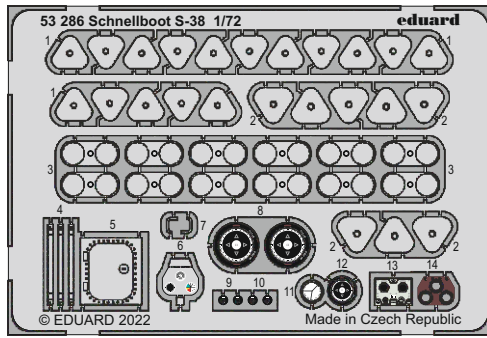

Schnellboot S-38

eduard

53 286

1/72

detail set for 1/72 FORE HOBBY kit • sada detailů pro stavebnici 1/72 FORE HOBBY

- APPLY EXPRESS MASK AND PAINT BEFORE GLUING
POUŽIT EXPRESS MASK NABARVIT PŘED SLEPENÍM
- SYMMETRICAL ASSEMBLY
SYMETRICKÁ MONTÁŽ
- REMOVE
ODSTRANIT
- GRIND
OBROUSIT
- DRILL HOLE
VRTAT OTVOR
- BEND
OHNOUT
- OPTION
VOLBA
- REPLACE
NAHRADIT
- 1** COLORED ETCHED PARTS
LEPTANÉ BAREVNÉ DÍLY
- 1** ETCHED PARTS
LEPTANÉ NEBAREVNÉ DÍLY
- 1** ORIGINAL KIT PARTS
PŮVODNÍ DÍLY STAVEBNICE

ORIGINAL KIT PARTS
PŮVODNÍ DÍLY STAVEBNICE

PHOTO-ETCHED PARTS
LEPTANÉ DÍLY

PARTS TO BE REMOVED
DÍLY K ODSTRANĚNÍ

FILL
TMELIT

2 sets